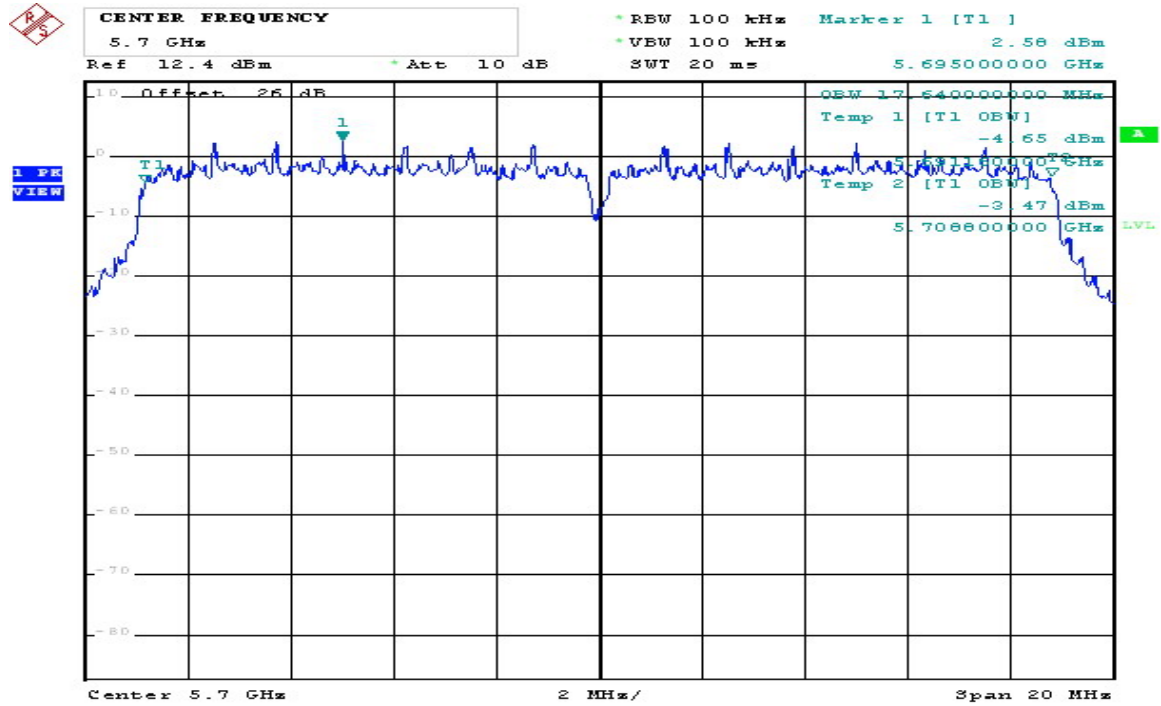

802.11n (HT20) CH140 5700MHz Chain B

Comment: 802.11n(20) 5700MHz
Date: 7.NOV.2008 16:40:16