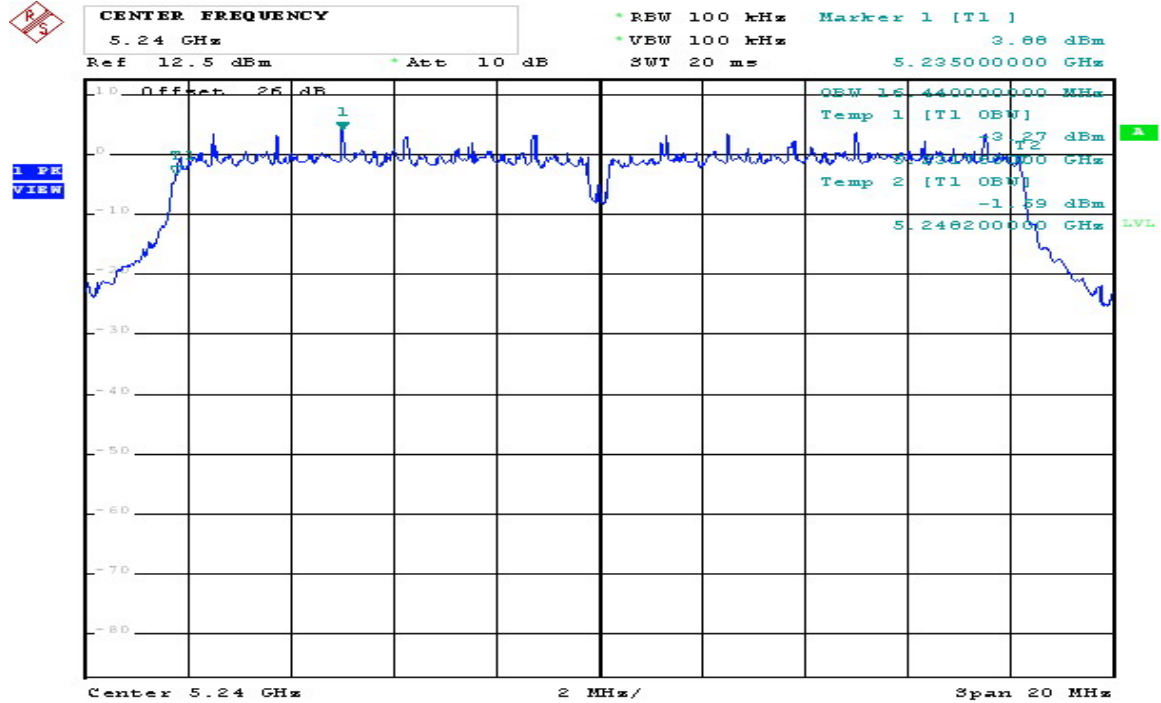

802.11a CH48 5240MHz Chain B

Comment: 802.11a 5240MHz
Date: 7.NOV.2008 13:53:32