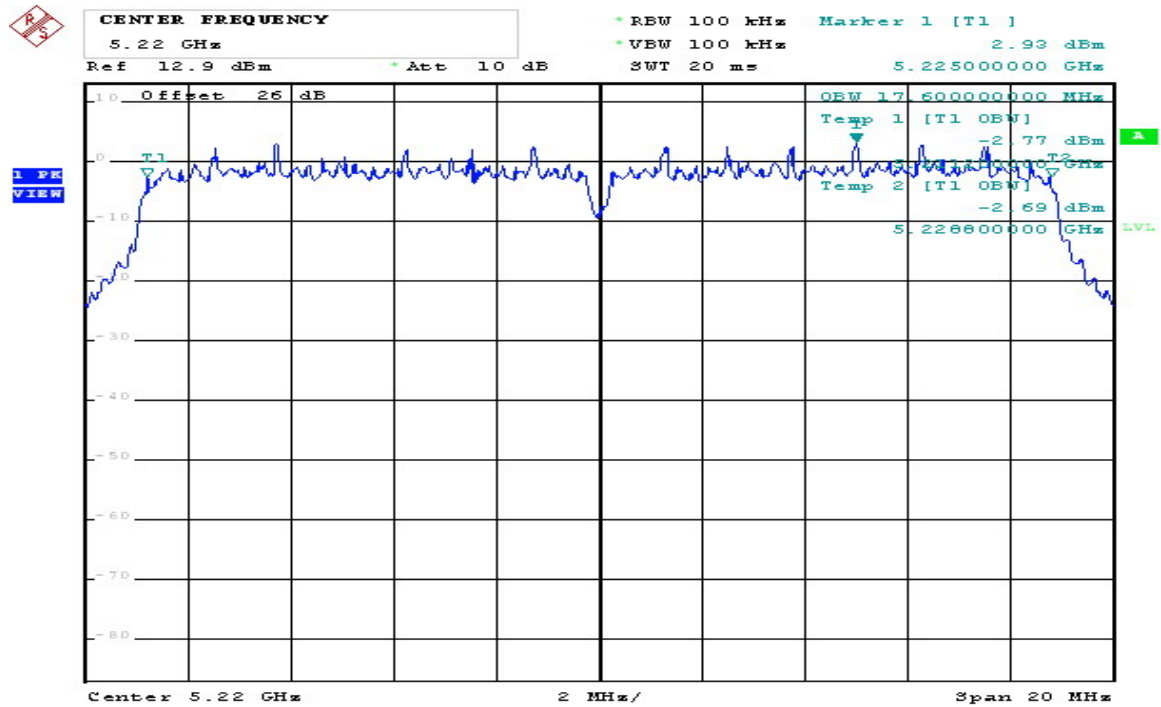

802.11n (HT20) CH44 5220MHz Chain B

Comment: 802.11n(20) 5220MHz
Date: 7.NOV.2008 16:11:57