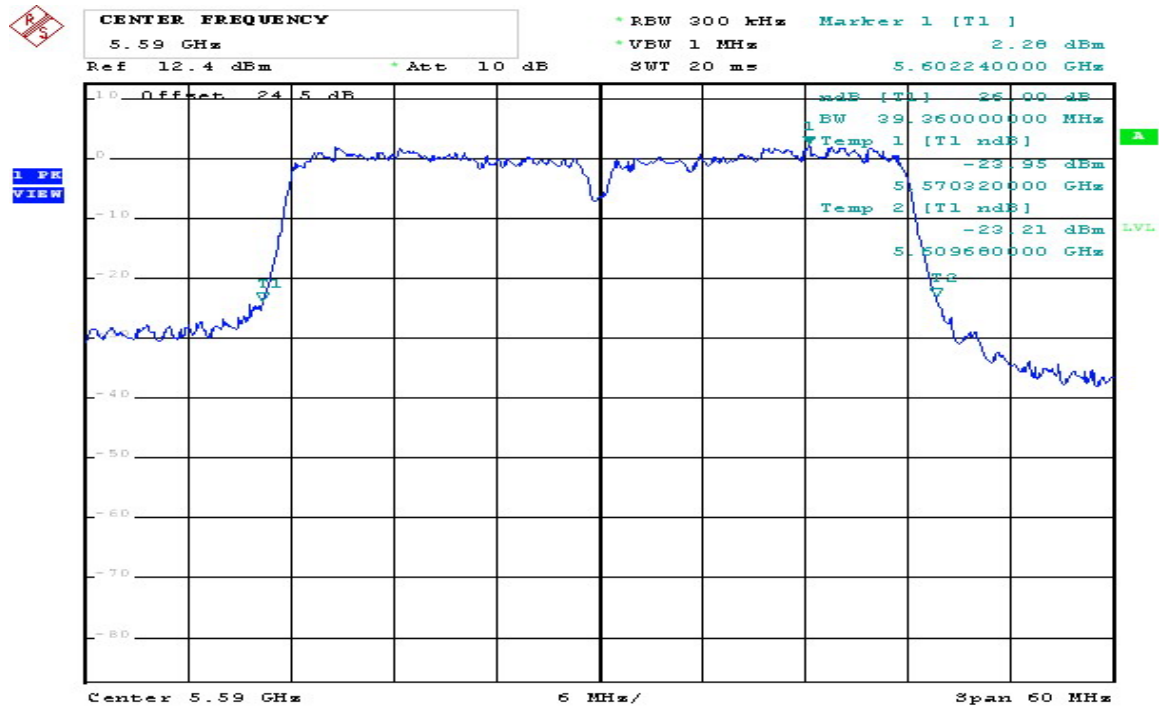

802.11 n (HT40) Chain A CH102 5510MHz

Comment: 802.11n(40) 5510MHz
Date: 10.NOV.2008 10:14:20

802.11 n (HT40) Chain A CH118 5590MHz

Comment: 802.11n(40) 5590MHz
Date: 10.NOV.2008 09:40:17

802.11 n (HT40) Chain A CH134 5670MHz