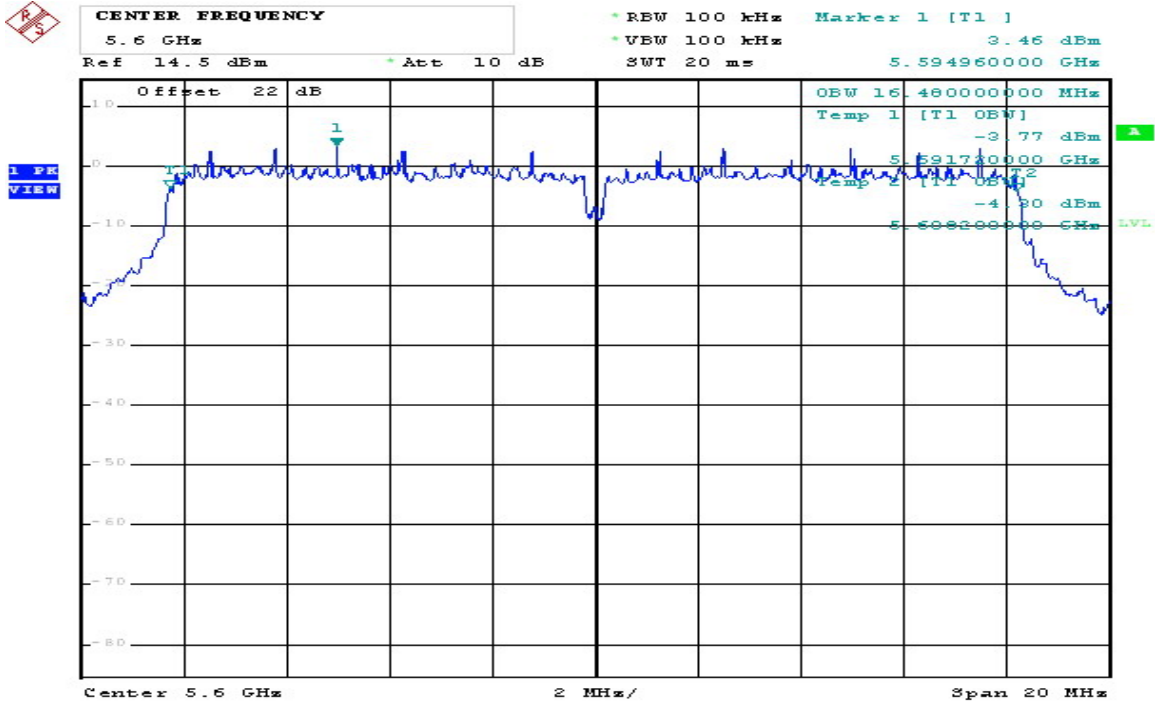

802.11a CH64 5320MHz Chain C

Comment: 802.11a 5320MHz
 Date: 7.NOV.2008 14:51:02

802.11a CH100 5500MHz Chain C

Comment: 802.11a 5500MHz
 Date: 7.NOV.2008 14:57:53

802.11a CH120 5600MHz Chain C

Comment: 802.11a 5600MHz
 Date: 7.NOV.2008 15:00:53