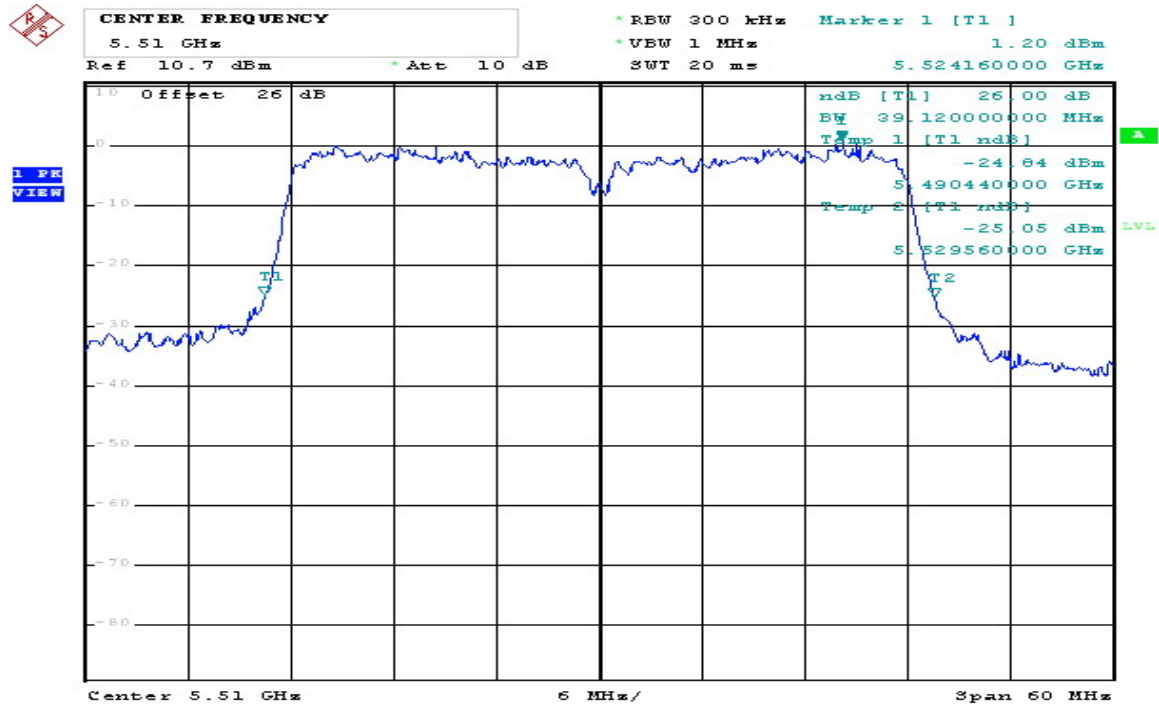

802.11 n (HT40) Chain A CH102 5510MHz

Comment: 802.11n(40) 5510MHz
Date: 10.NOV.2008 10:14:20

802.11 n (HT40) Chain A CH118 5590MHz

Comment: 802.11n(40) 5590MHz
Date: 10.NOV.2008 09:40:17

802.11 n (HT40) Chain A CH134 5670MHz