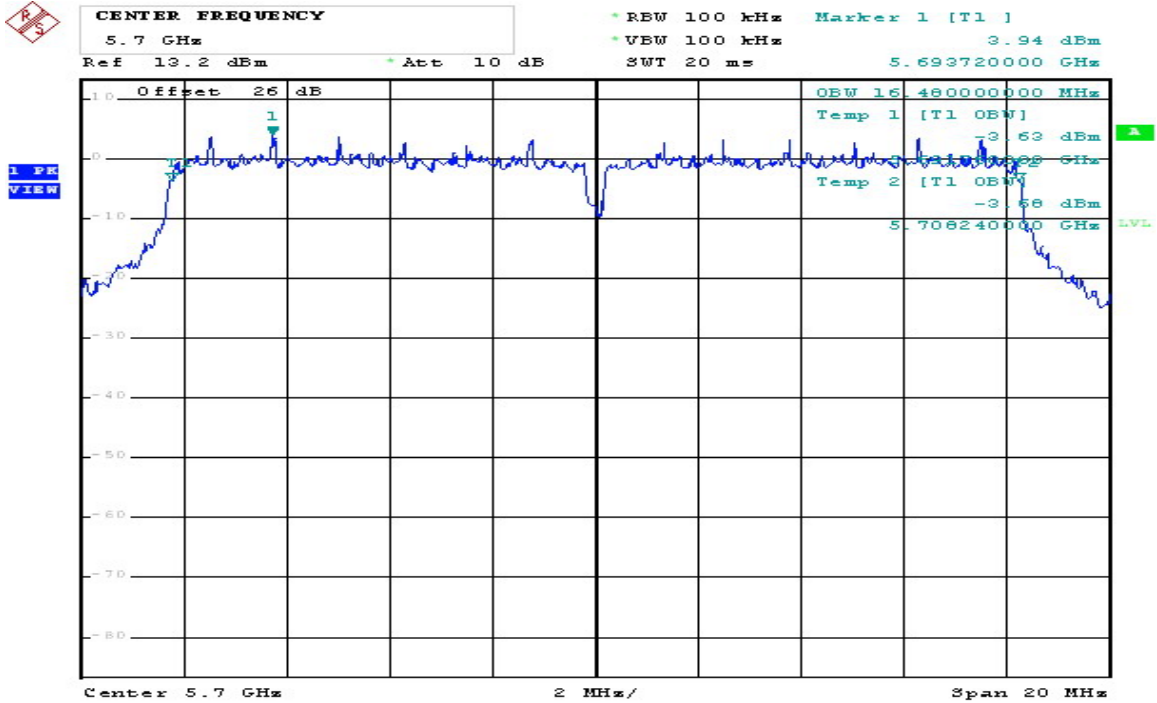

802.11a CH140 5700MHz Chain B

Comment: 802.11a 5700MHz
Date: 7.NOV.2008 14:19:33