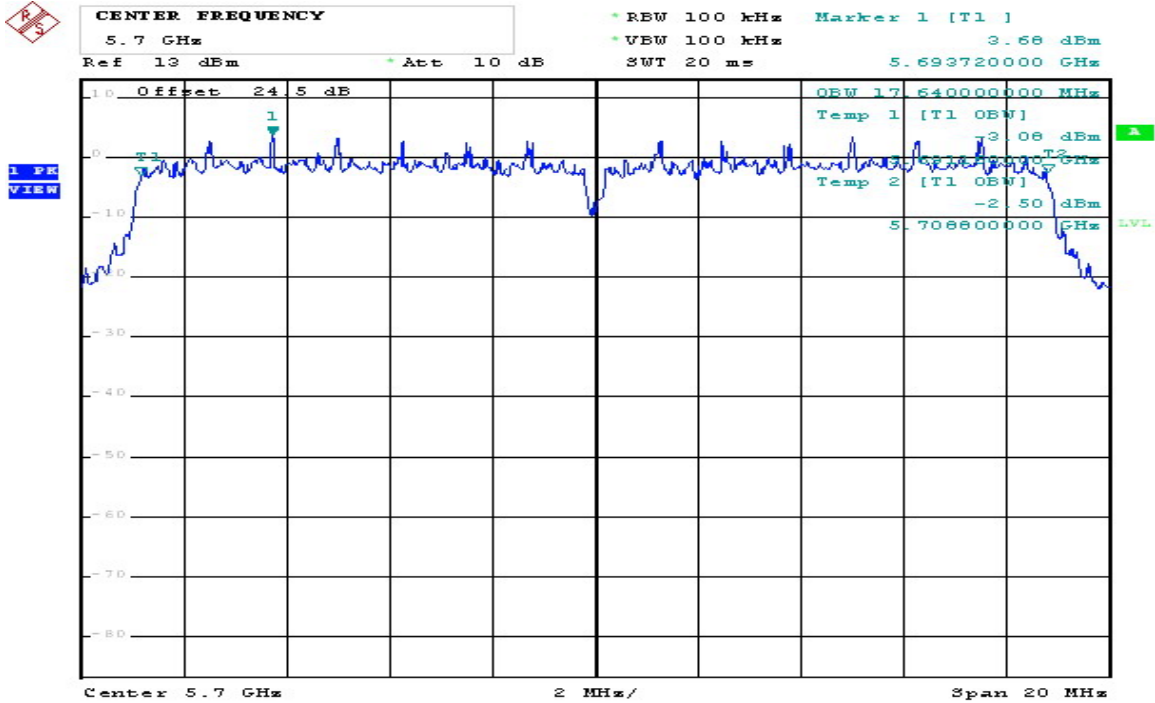

802.11n (HT20) CH140 5700MHz Chain A

Comment: 802.11n(20) 5700MHz
Date: 7.NOV.2008 15:54:54