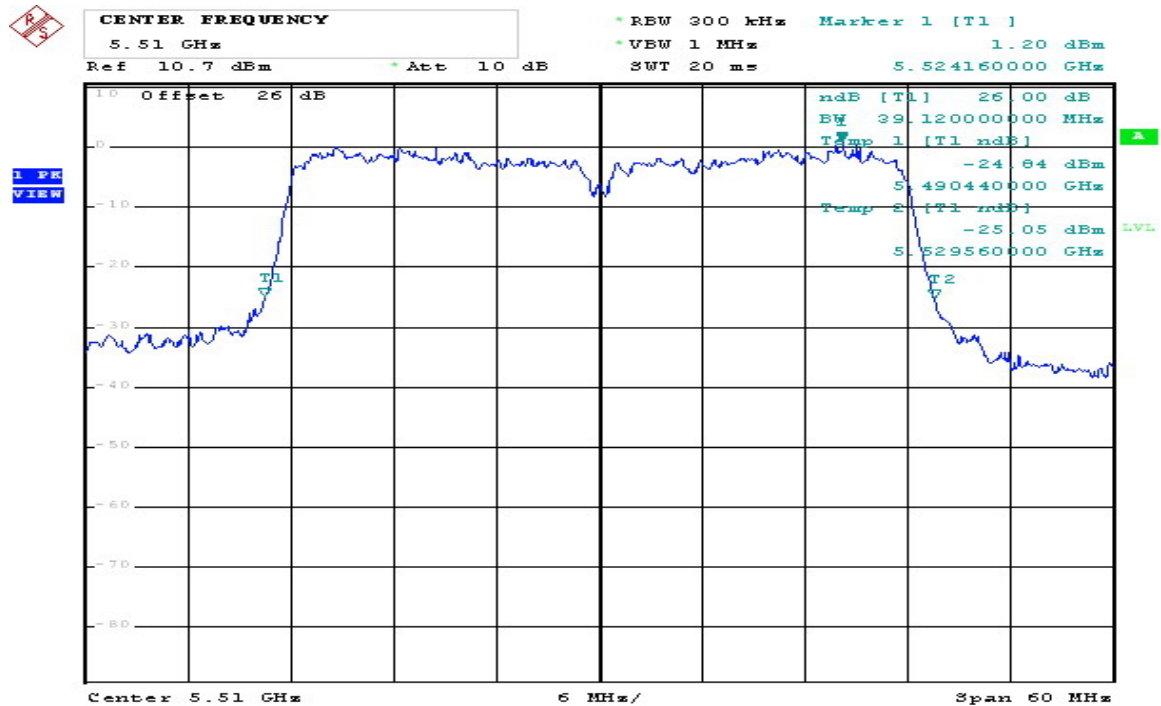

802.11 n (HT40) Chain B CH54 5270MHz

Comment: 802.11n(40) 5270MHz
Date: 10.NOV.2008 10:08:34

802.11 n (HT40) Chain B CH62 5310MHz

Comment: 802.11n(40) 5310MHz
Date: 10.NOV.2008 10:11:10

802.11 n (HT40) Chain B CH102 5510MHz