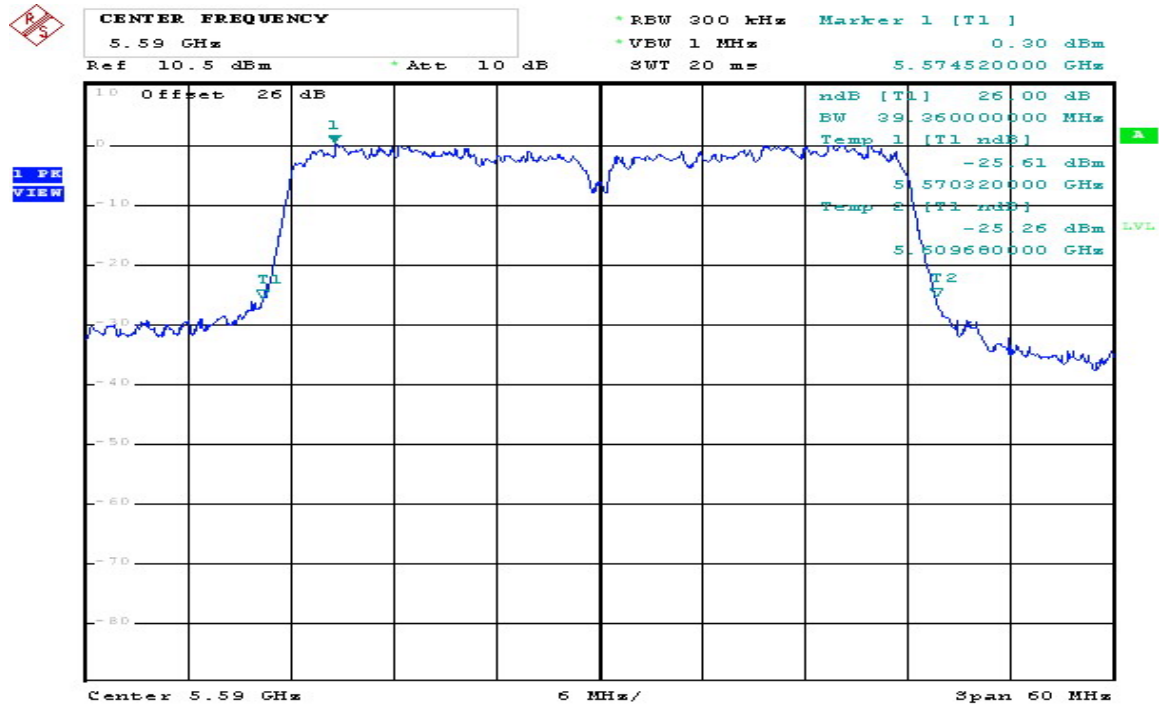

802.11 n (HT40) Chain B CH118 5590MHz

Comment: 802.11n(40) 5590MHz
Date: 10.NOV.2008 10:17:30