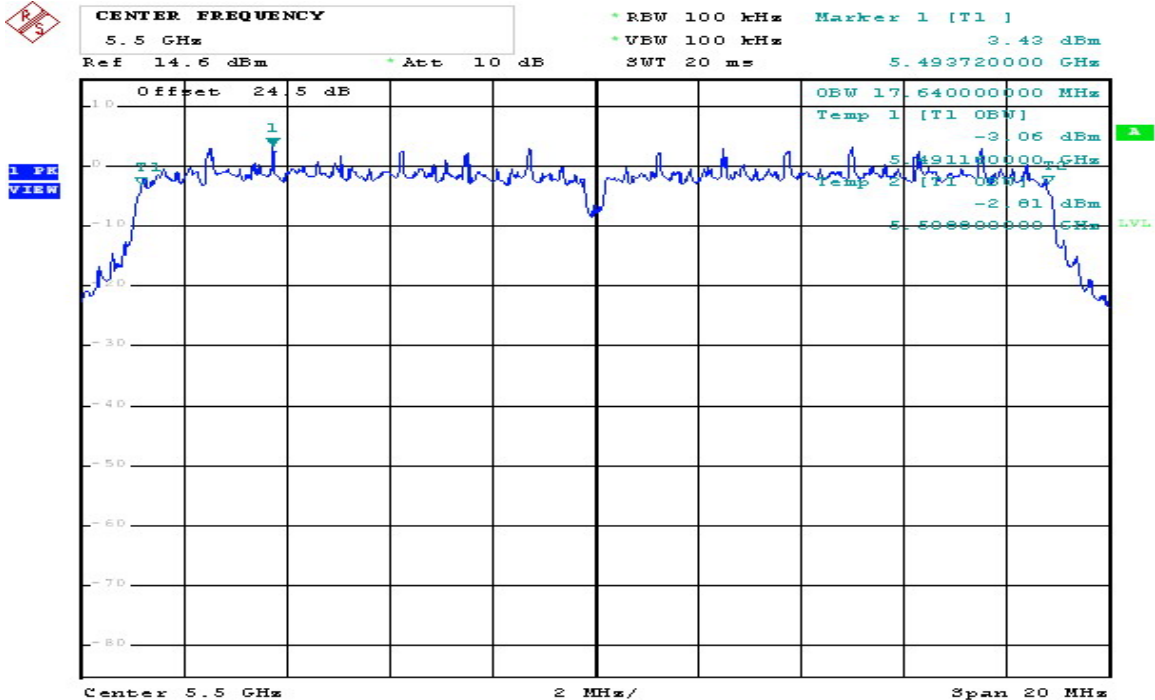

802.11n (HT20) CH60 5300MHz Chain A

Comment: 802.11n(20) 5300MHz
Date: 7.NOV.2008 15:39:11

802.11n (HT20) CH64 5320MHz Chain A

Comment: 802.11n(20) 5320MHz
 Date: 7.NOV.2008 15:43:02

802.11n (HT20) CH100 5500MHz Chain A