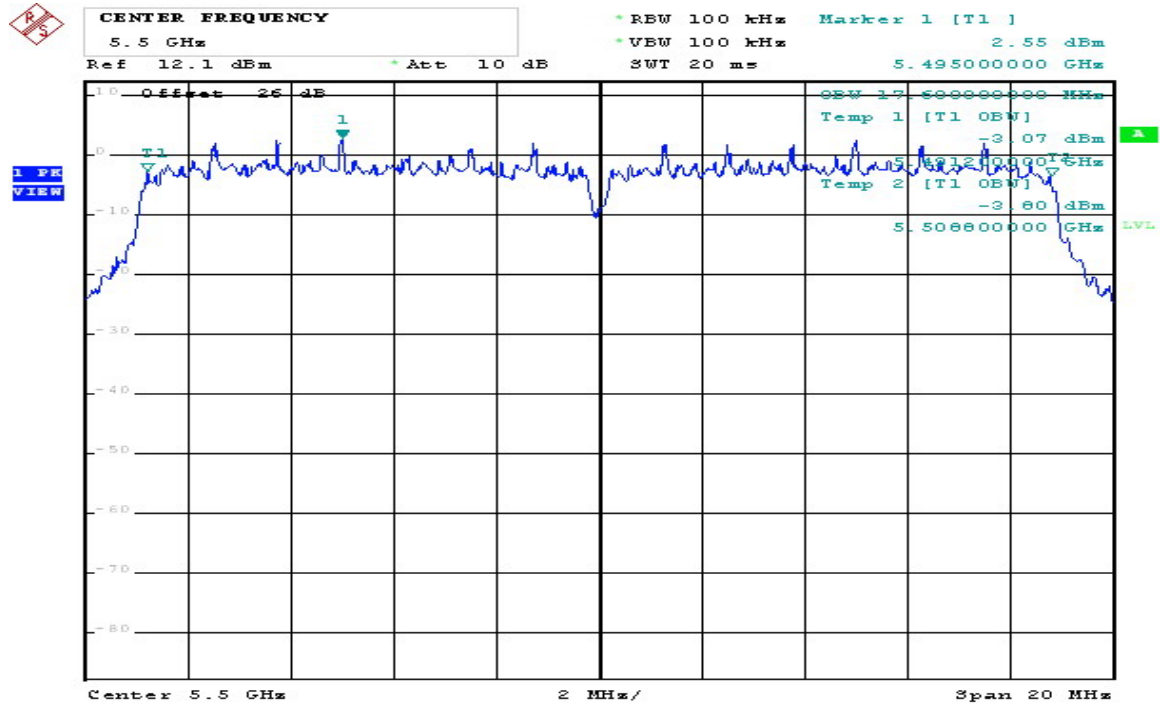

802.11n (HT20) CH100 5500MHz Chain B

Comment: 802.11n(20) 5500MHz
Date: 7.NOV.2008 16:34:07