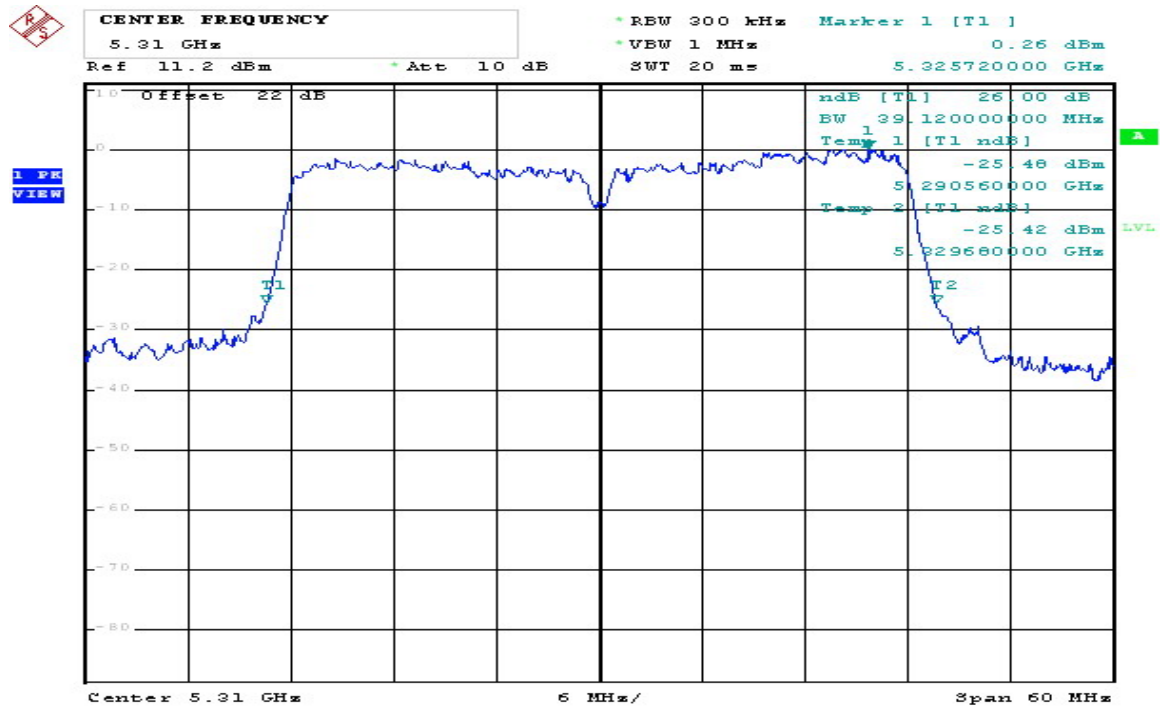

802.11 n (HT40) Chain C CH62 5310MHz

Comment: 802.11n(40) 5310MHz
Date: 10.NOV.2008 10:41:14