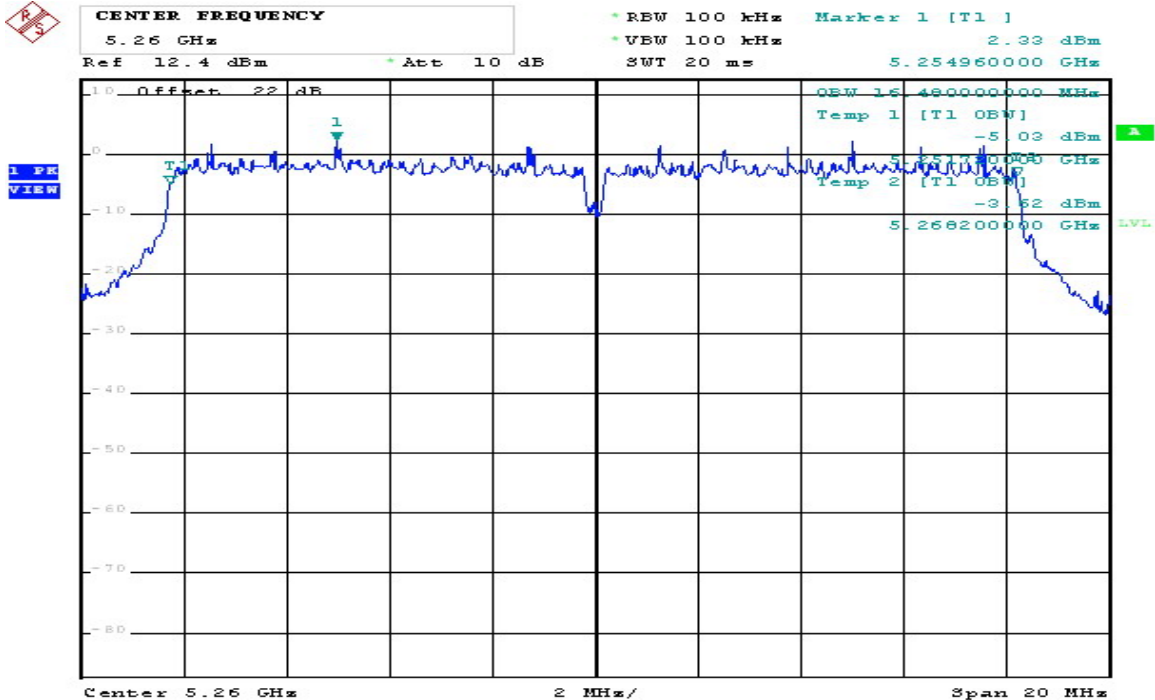

802.11a CH52 5260MHz Chain C

Comment: 802.11a 5260MHz
Date: 7.NOV.2008 14:44:57