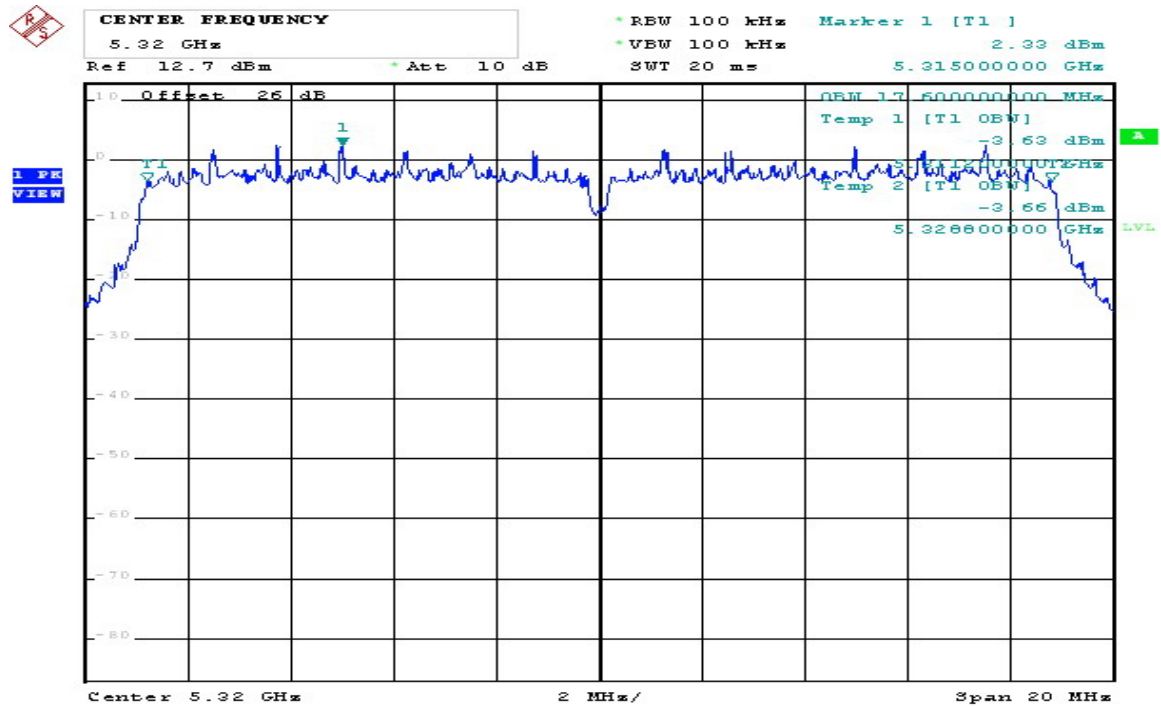

802.11n (HT20) CH64 5320MHz Chain B

Comment: 802.11n(20) 5320MHz
Date: 7.NOV.2008 16:29:18