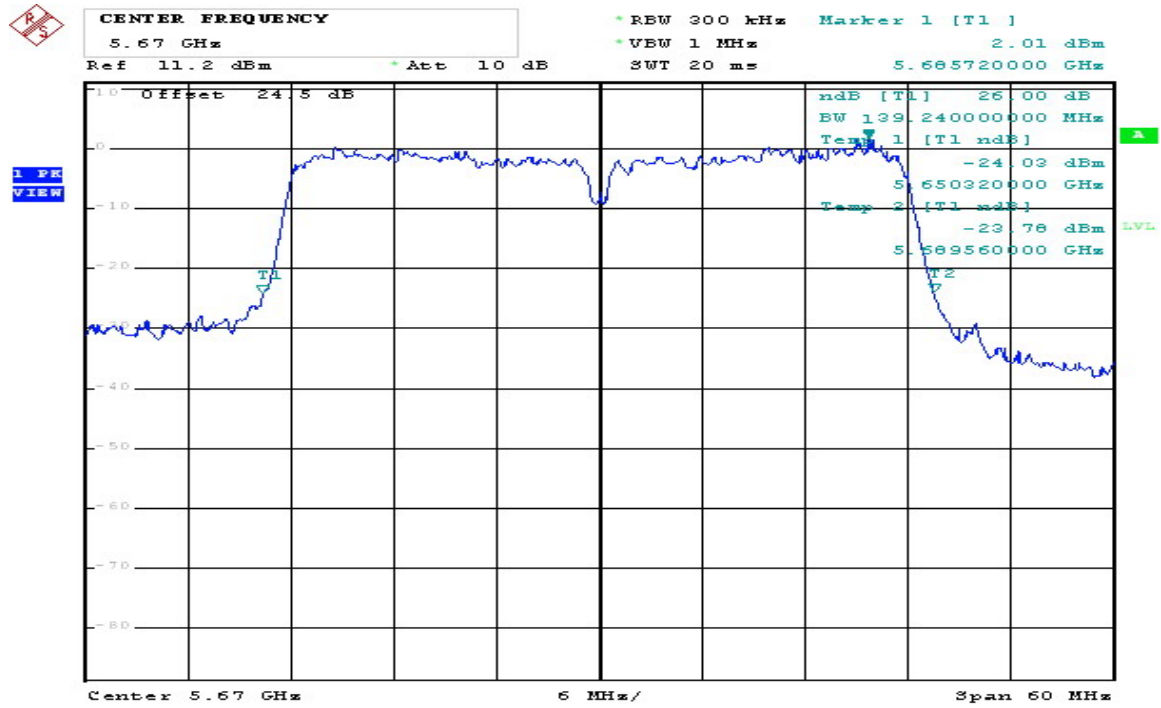

802.11 n (HT40) Chain A CH102 5510MHz

Comment: 802.11n(40) 5510MHz
Date: 10.NOV.2008 10:14:20

802.11 n (HT40) Chain A CH118 5590MHz

Comment: 802.11n(40) 5590MHz
Date: 10.NOV.2008 09:40:17

802.11 n (HT40) Chain A CH134 5670MHz