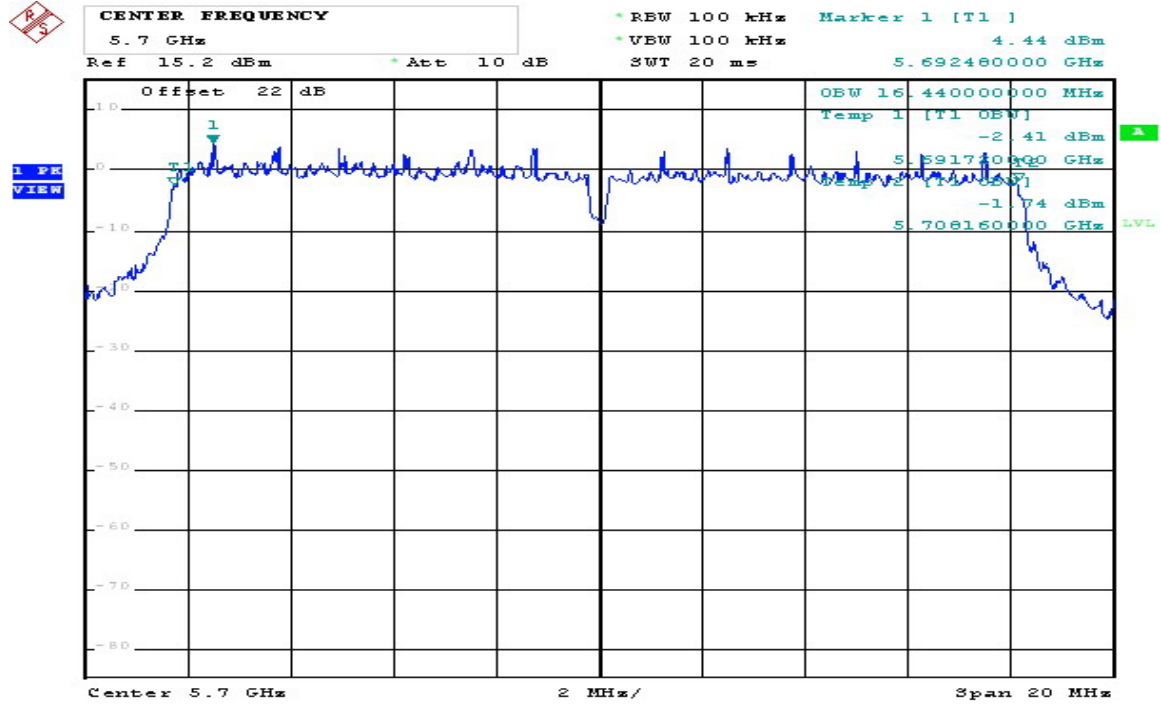

802.11a CH140 5700MHz Chain C

Comment: 802.11a 5700MHz
Date: 7.NOV.2008 15:03:57