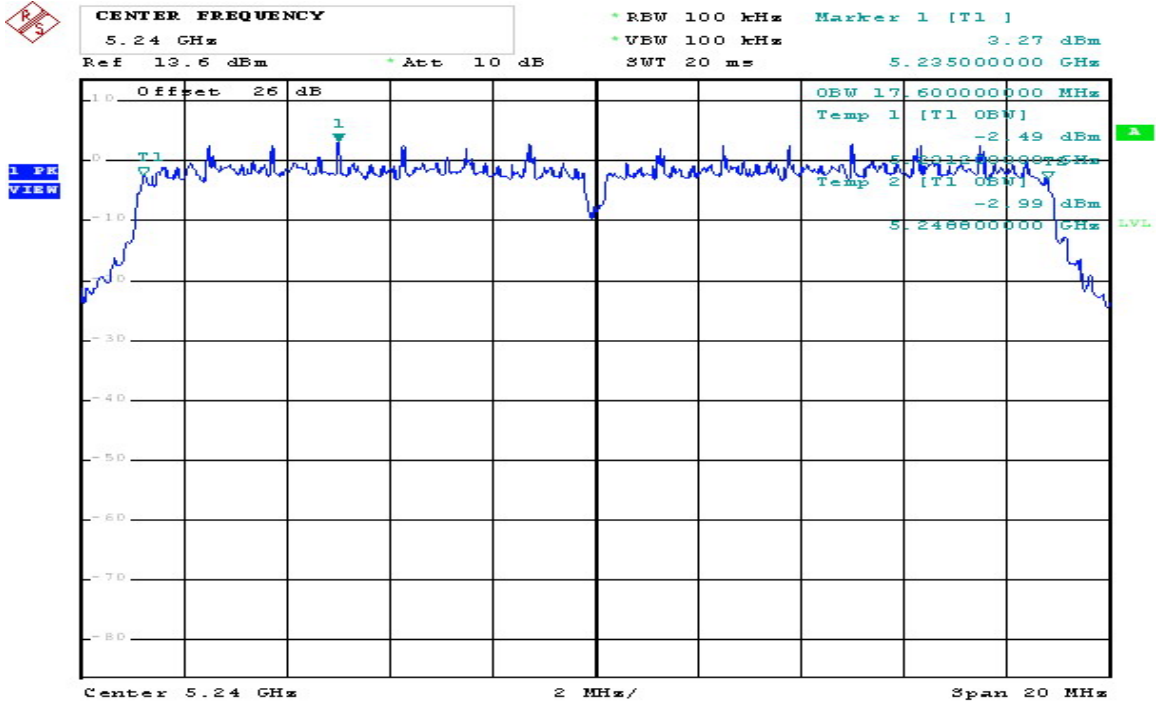

802.11n (HT20) CH36 5180MHz Chain B

Comment: 802.11n(20) 5180MHz
Date: 7.NOV.2008 16:08:42

802.11n (HT20) CH44 5220MHz Chain B

Comment: 802.11n(20) 5220MHz
Date: 7.NOV.2008 16:11:57

802.11n (HT20) CH48 5240MHz Chain B