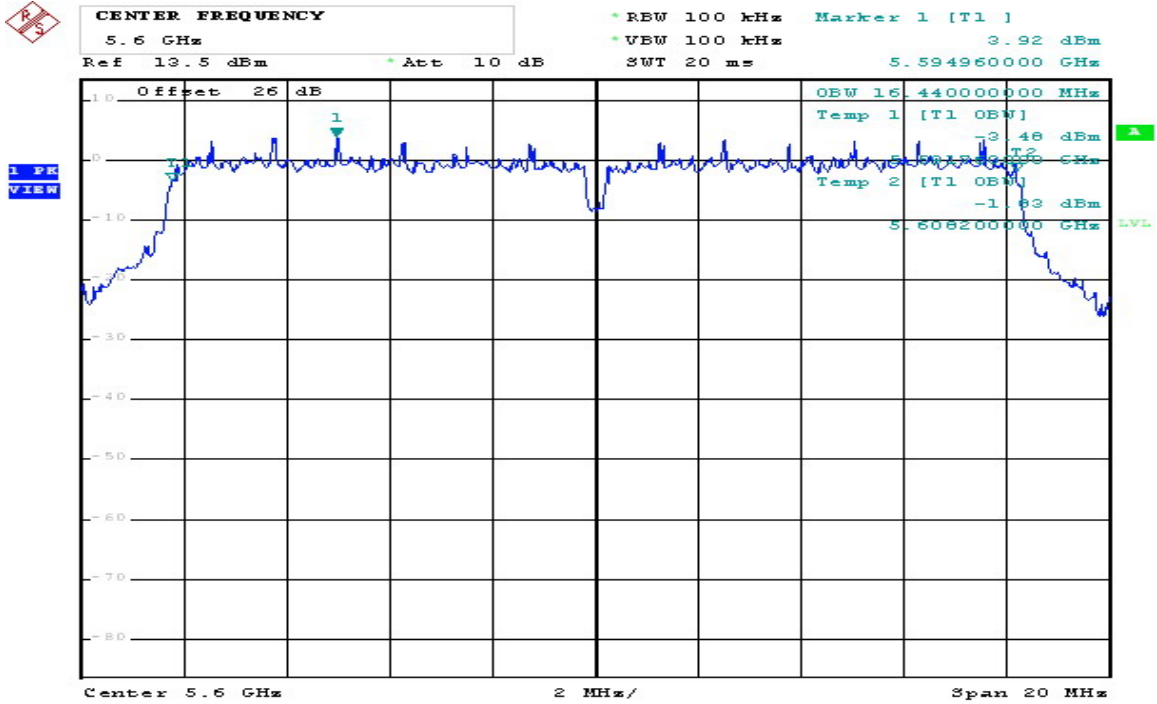

802.11a CH64 5320MHz Chain B

Comment: 802.11a 5320MHz
Date: 7.NOV.2008 14:08:00

802.11a CH100 5500MHz Chain B

Comment: 802.11a 5500MHz
Date: 7.NOV.2008 14:11:44

802.11a CH120 5600MHz Chain B

Comment: 802.11a 5600MHz
Date: 7.NOV.2008 14:16:26