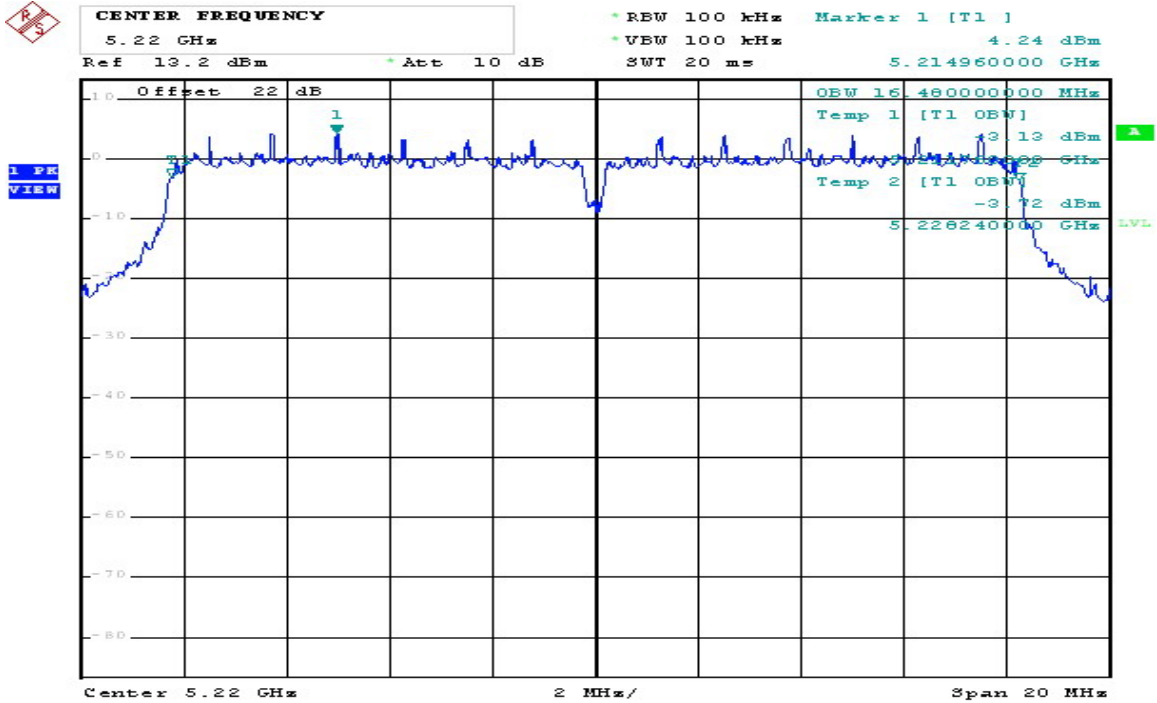

802.11a CH140 5700MHz Chain B

Comment: 802.11a 5700MHz
Date: 7.NOV.2008 14:19:33

802.11a CH36 5180MHz Chain C

Comment: 802.11a 5180MHz
 Date: 7.NOV.2008 14:35:40

802.11a CH44 5220MHz Chain C

Comment: 802.11a 5220MHz
 Date: 7.NOV.2008 14:38:44