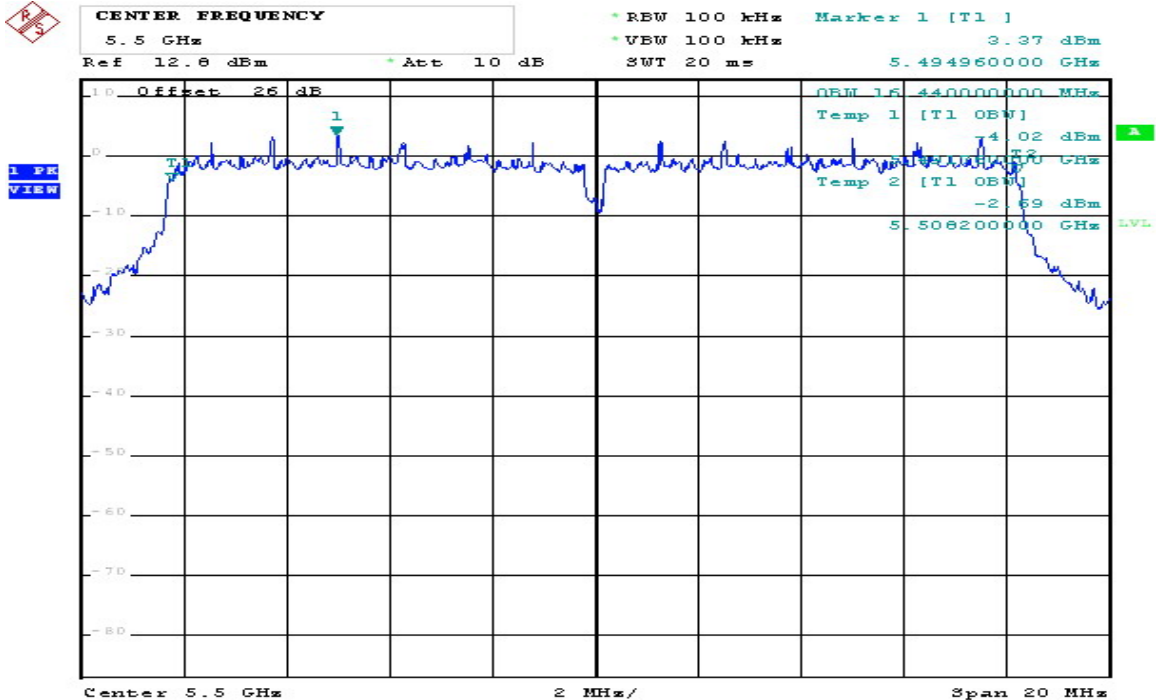

802.11a CH100 5500MHz Chain B

Comment: 802.11a 5500MHz
Date: 7.NOV.2008 14:11:44