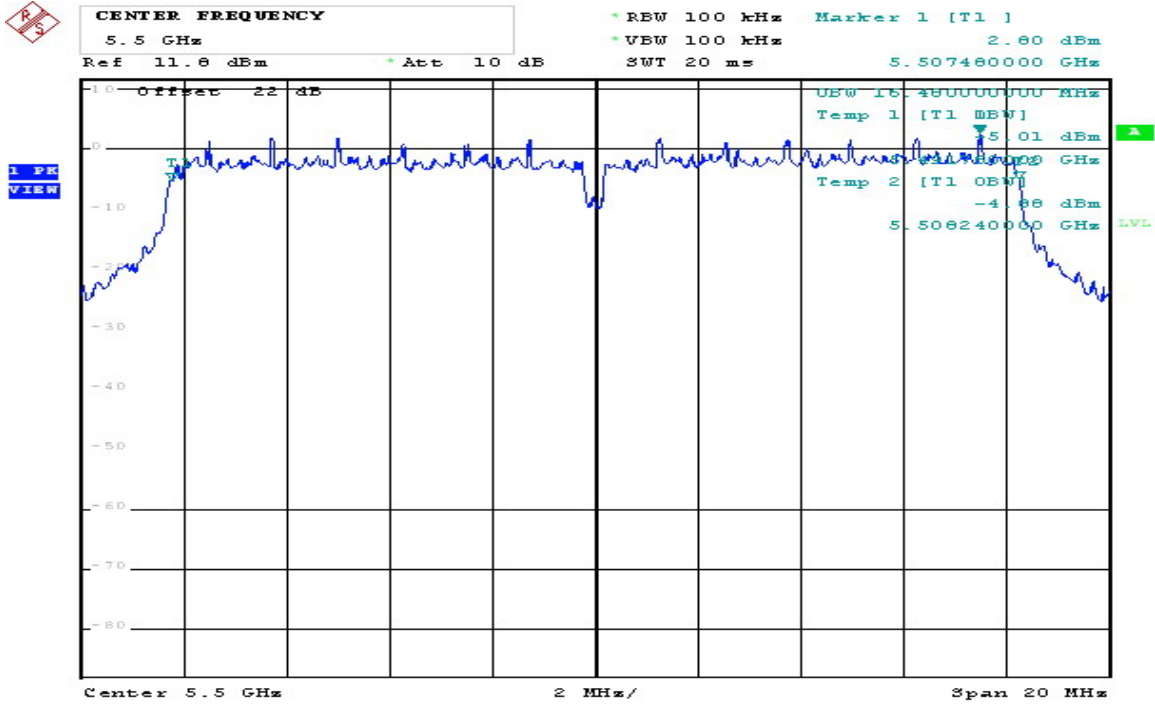

802.11a CH100 5500MHz Chain C

Comment: 802.11a 5500MHz
Date: 7.NOV.2008 14:57:53