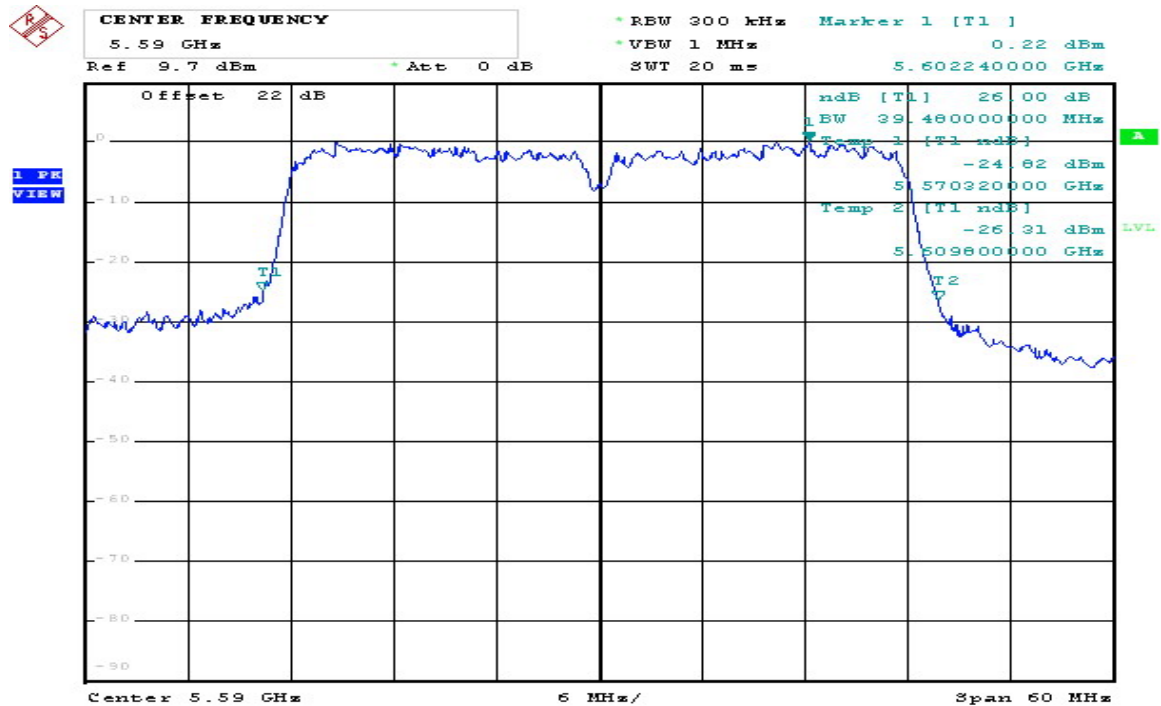

Comment: 802.11n(40) 5270MHz
 Date: 10.NOV.2008 10:37:11

802.11 n (HT40) Chain C CH62 5310MHz

Comment: 802.11n(40) 5310MHz
 Date: 10.NOV.2008 10:41:14

802.11 n (HT40) Chain C CH102 5510MHz

Comment: 802.11n(40) 5510MHz
 Date: 10.NOV.2008 10:44:26

802.11 n (HT40) Chain C CH118 5590MHz

Comment: 802.11n(40) 5590MHz
 Date: 10.NOV.2008 10:47:25

802.11 n (HT40) Chain C CH134 5670MHz

Comment: 802.11n(40) 5670MHz
Date: 10.NOV.2008 10:50:29

99% Occupied bandwidth