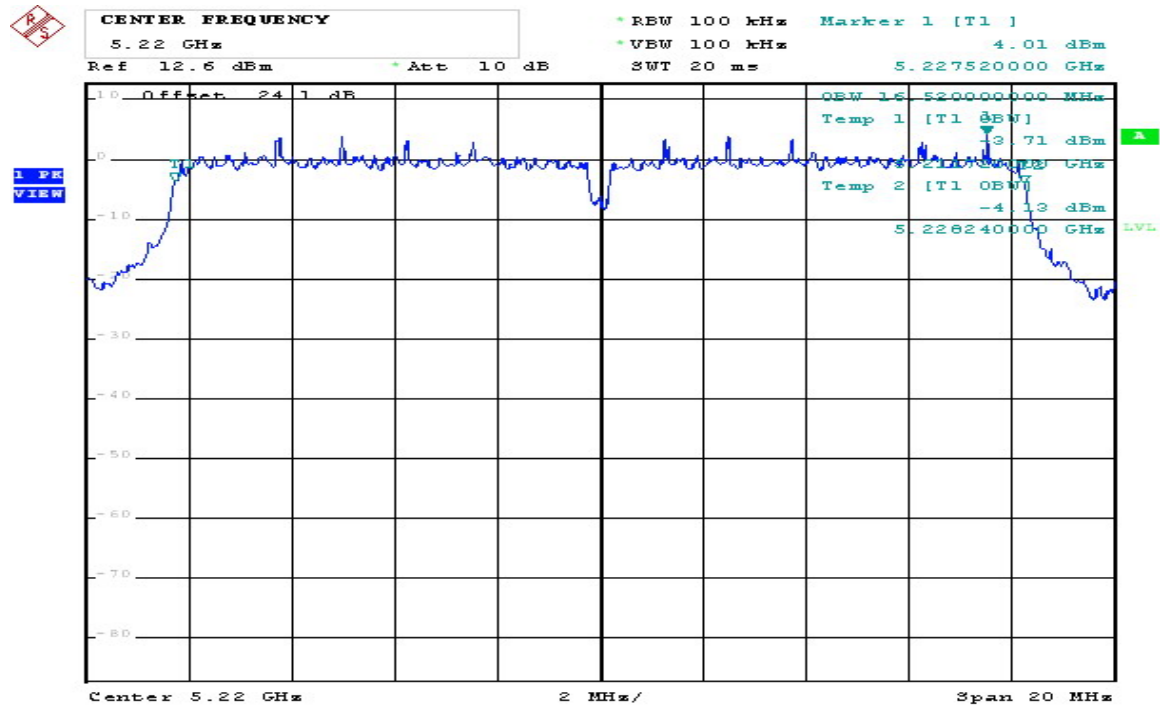

802.11a CH44 5220MHz Chain A

Comment: 802.11a 5220MHz
Date: 7.NOV.2008 13:09:06