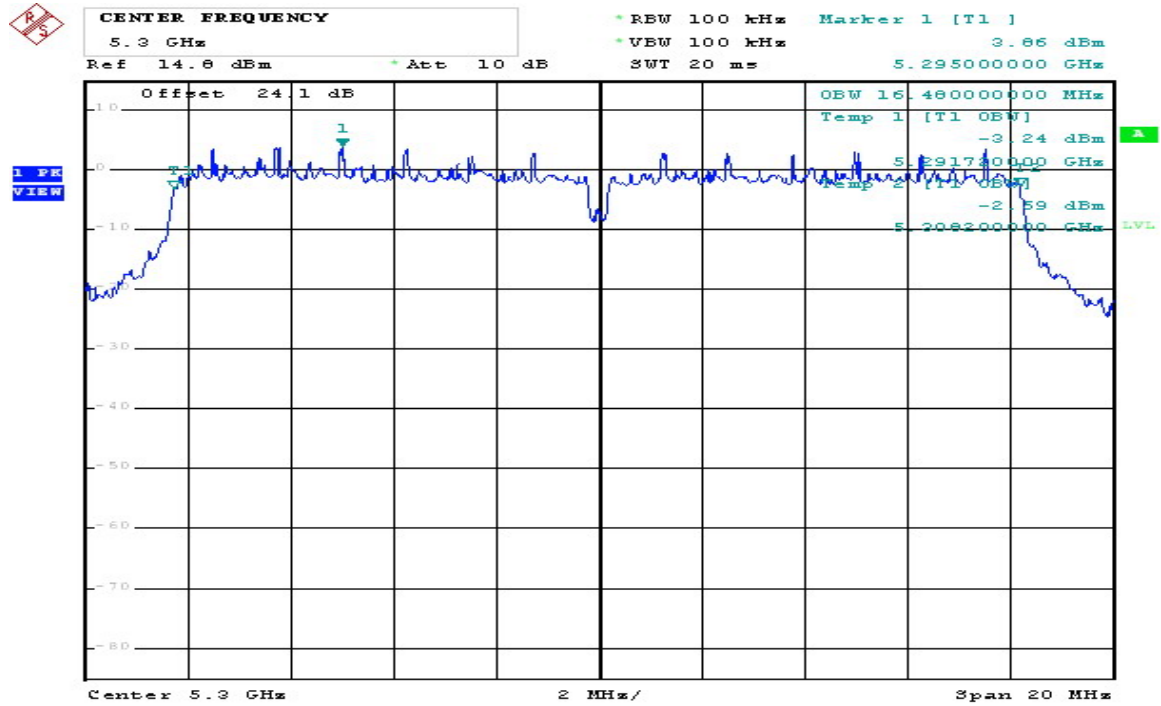

802.11a CH60 5300MHz Chain A

Comment: 802.11a 5300MHz
Date: 7.NOV.2008 13:19:03