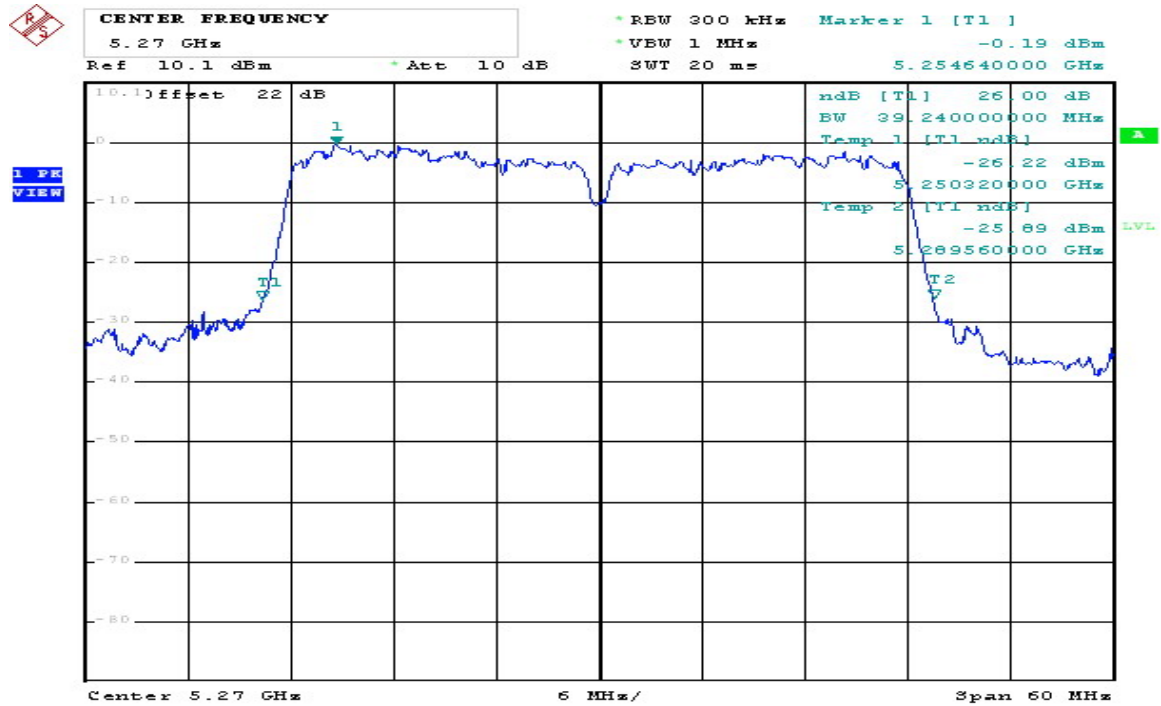

802.11 n (HT40) Chain C CH38 5190MHz

Comment: 802.11n(40) 5190MHz
 Date: 10.NOV.2008 10:30:42

802.11 n (HT40) Chain C CH46 5230MHz

Comment: 802.11n(40) 5230MHz
 Date: 10.NOV.2008 10:33:53

802.11 n (HT40) Chain C CH54 5270MHz