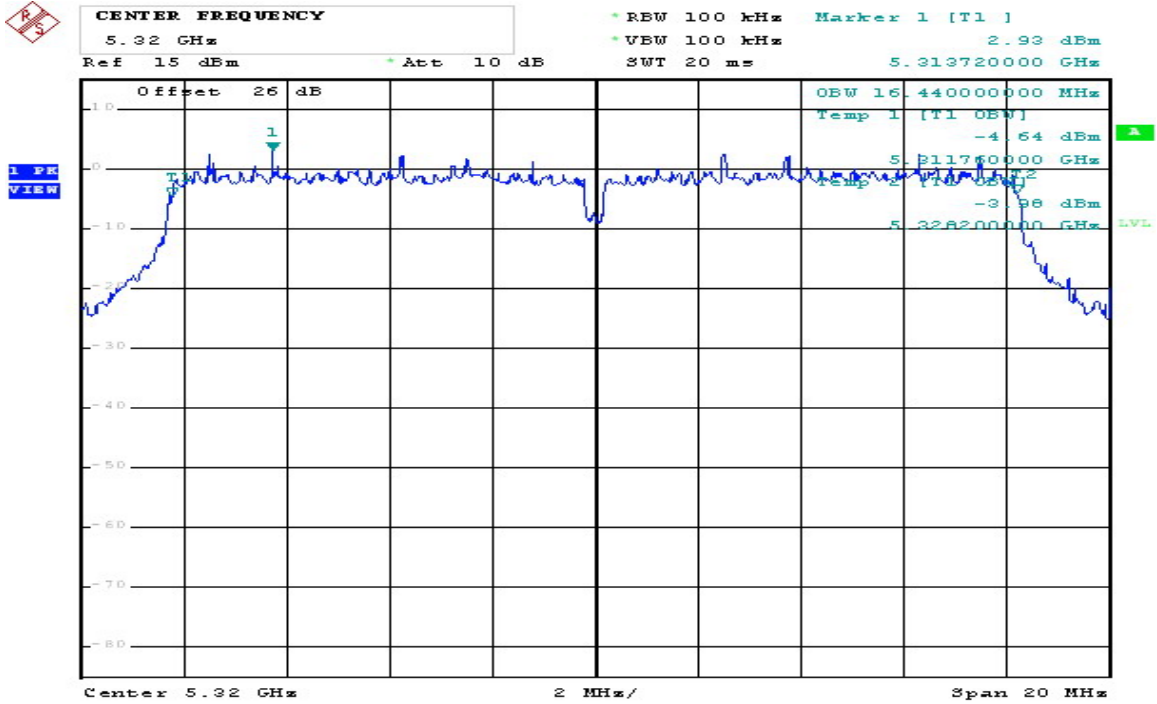

802.11a CH64 5320MHz Chain B

Comment: 802.11a 5320MHz
Date: 7.NOV.2008 14:08:00