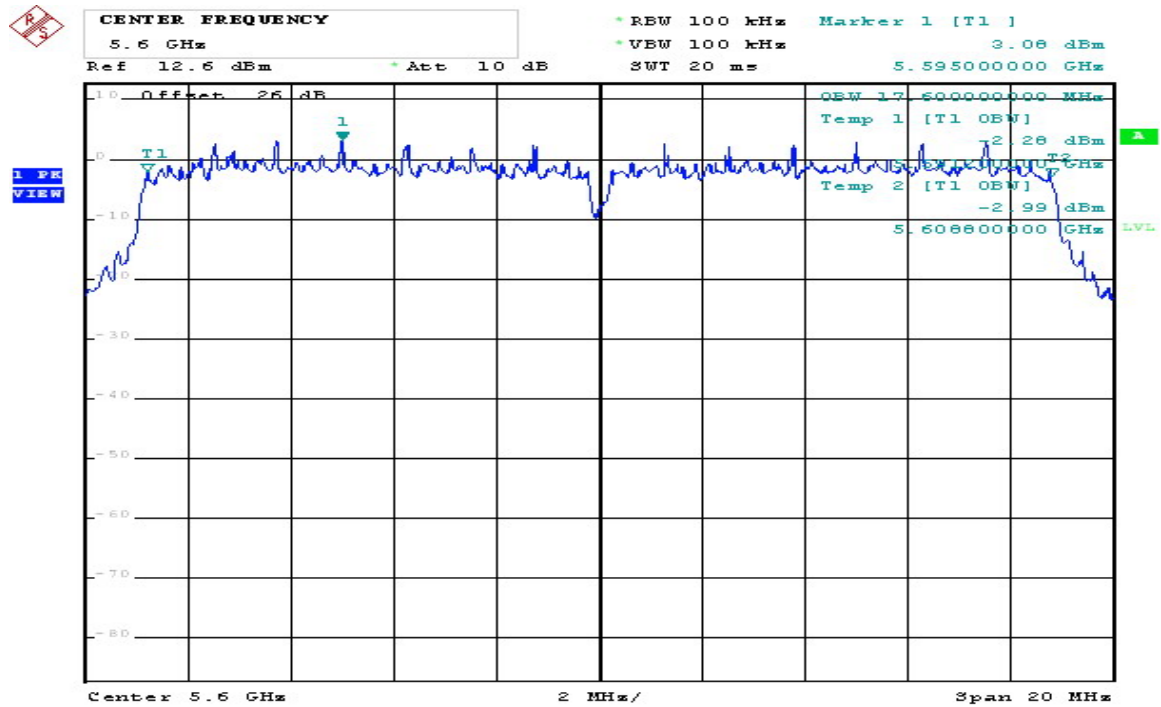

802.11n (HT20) CH64 5320MHz Chain B

Comment: 802.11n(20) 5320MHz
Date: 7.NOV.2008 16:29:18

802.11n (HT20) CH100 5500MHz Chain B

Comment: 802.11n(20) 5500MHz
Date: 7.NOV.2008 16:34:07

802.11n (HT20) CH120 5600MHz Chain B