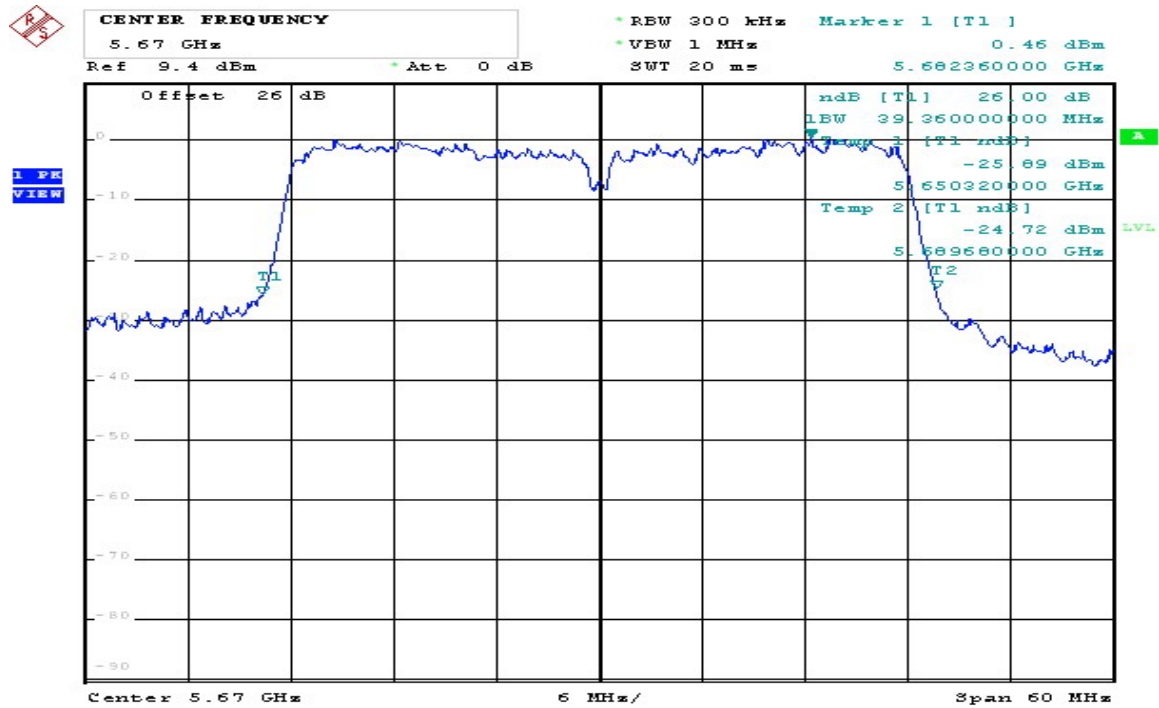

802.11 n (HT40) Chain B CH134 5670MHz

Comment: 802.11n(40) 5670MHz
Date: 10.NOV.2008 10:20:34