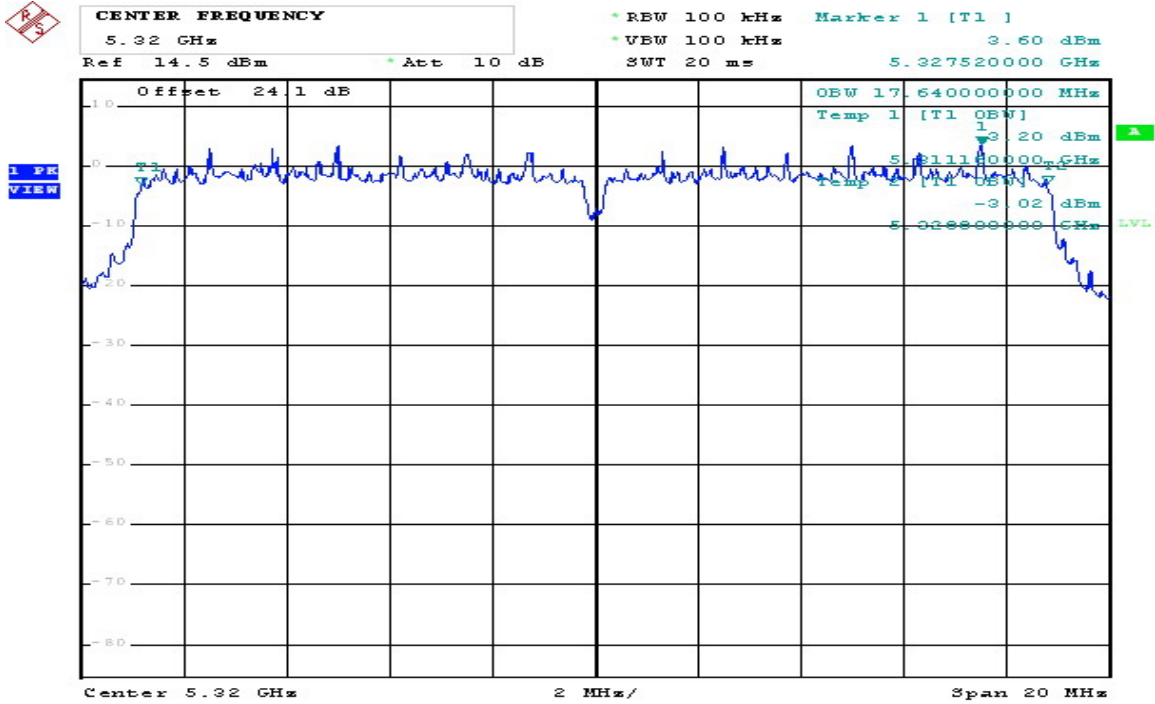

802.11n (HT20) CH64 5320MHz Chain A

Comment: 802.11n(20) 5320MHz
Date: 7.NOV.2008 15:43:02