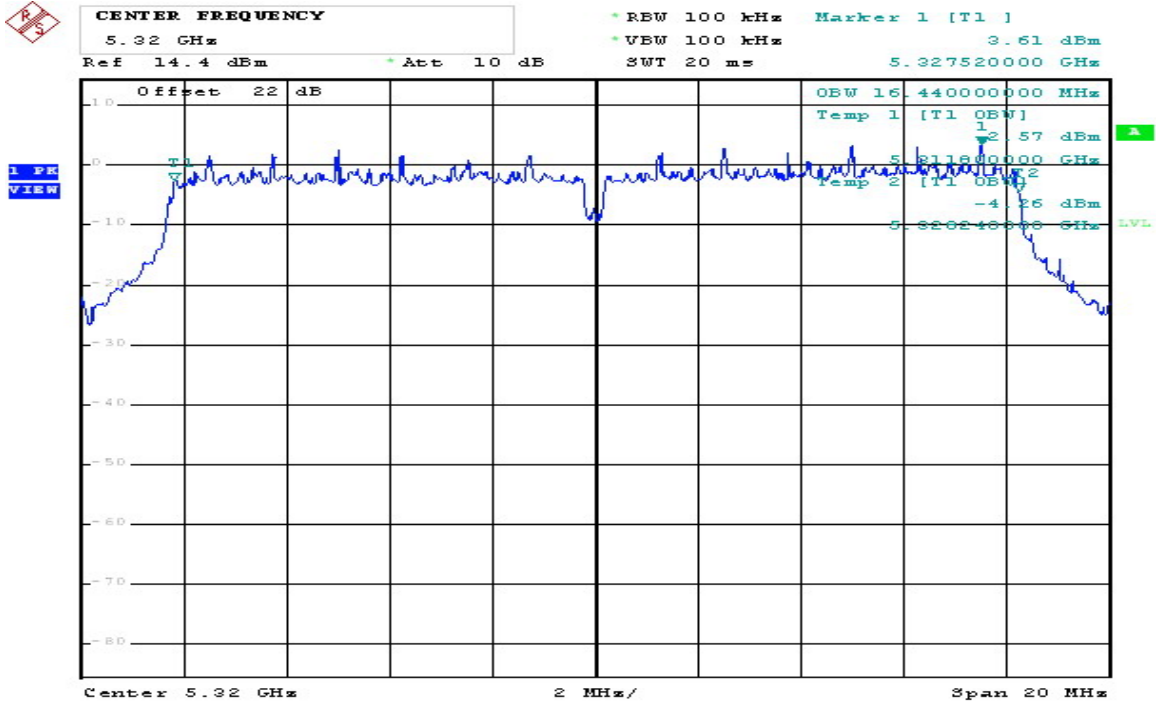

802.11a CH64 5320MHz Chain C

Comment: 802.11a 5320MHz
Date: 7.NOV.2008 14:51:02