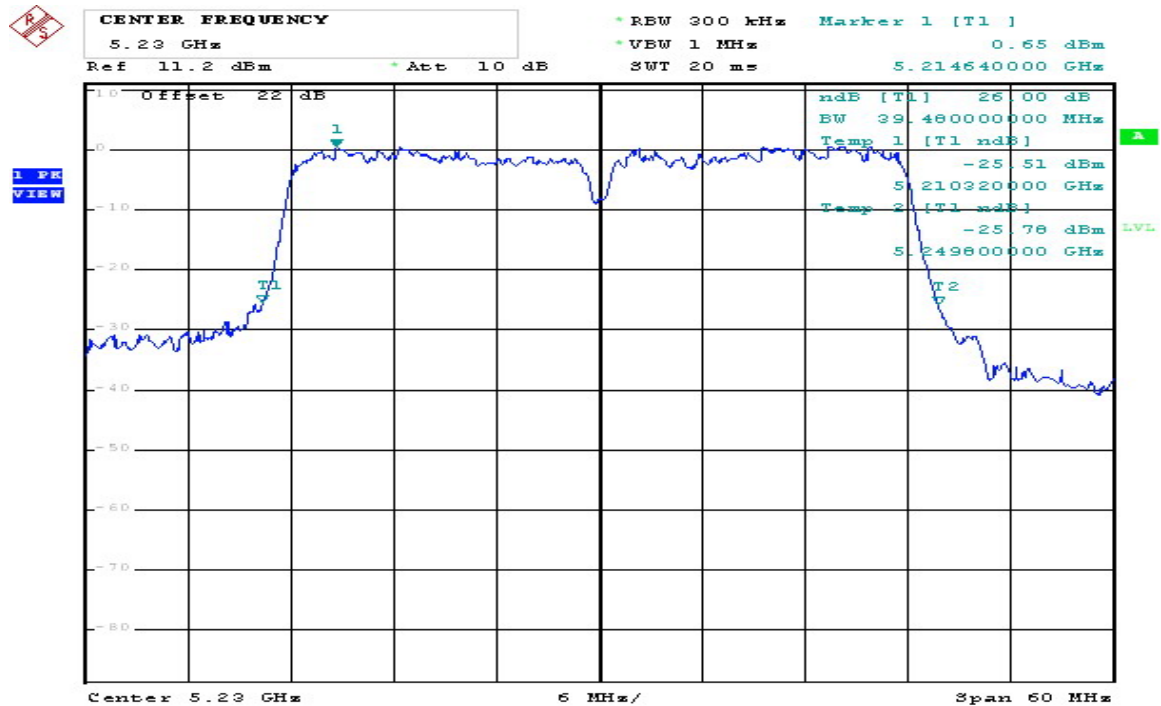

802.11 n (HT40) Chain C CH46 5230MHz

Comment: 802.11n(40) 5230MHz
Date: 10.NOV.2008 10:33:53