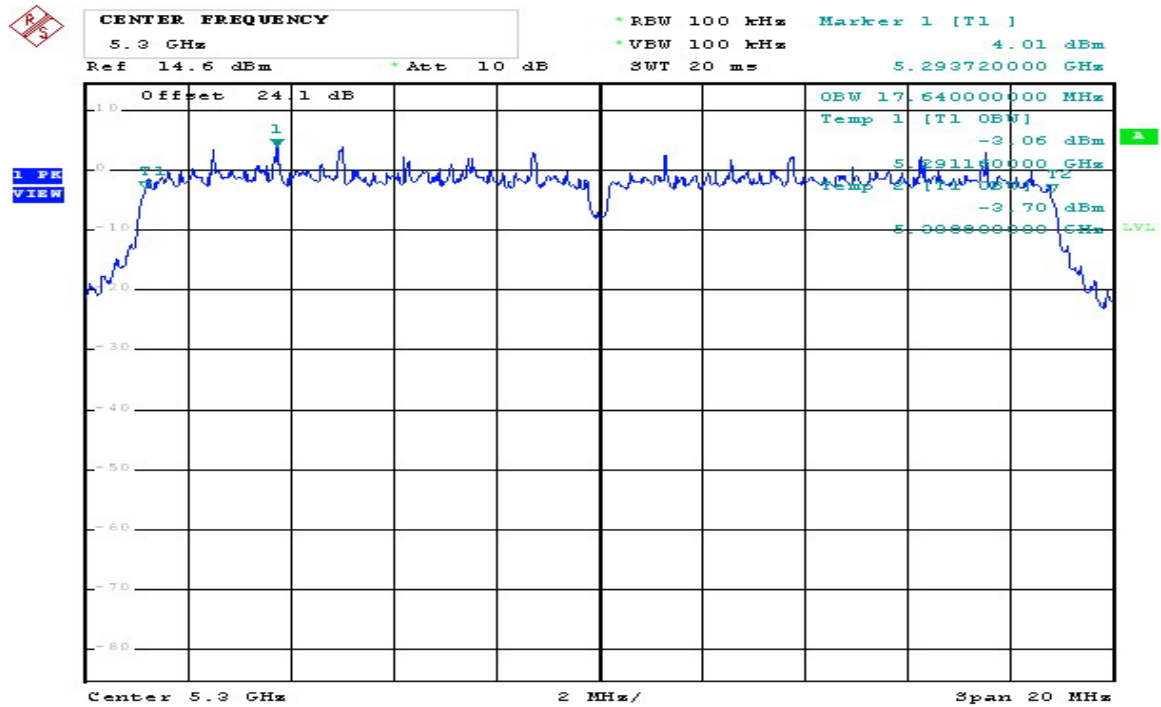

802.11n (HT20) CH60 5300MHz Chain A

Comment: 802.11n(20) 5300MHz
Date: 7.NOV.2008 15:39:11