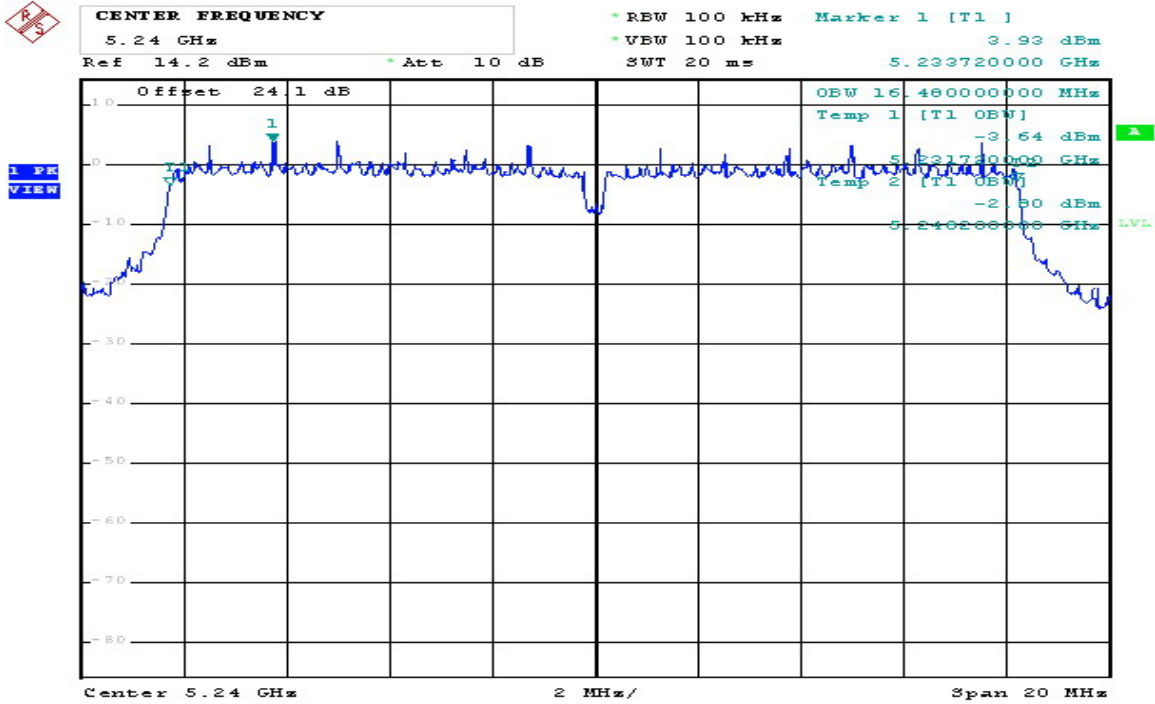

99% Occupied bandwidth

802.11a CH36 5180MHz Chain A

Comment: 802.11a 5180MHz
Date: 7.NOV.2008 13:01:40

802.11a CH44 5220MHz Chain A

Comment: 802.11a 5220MHz
Date: 7.NOV.2008 13:09:06

802.11a CH48 5240MHz Chain A