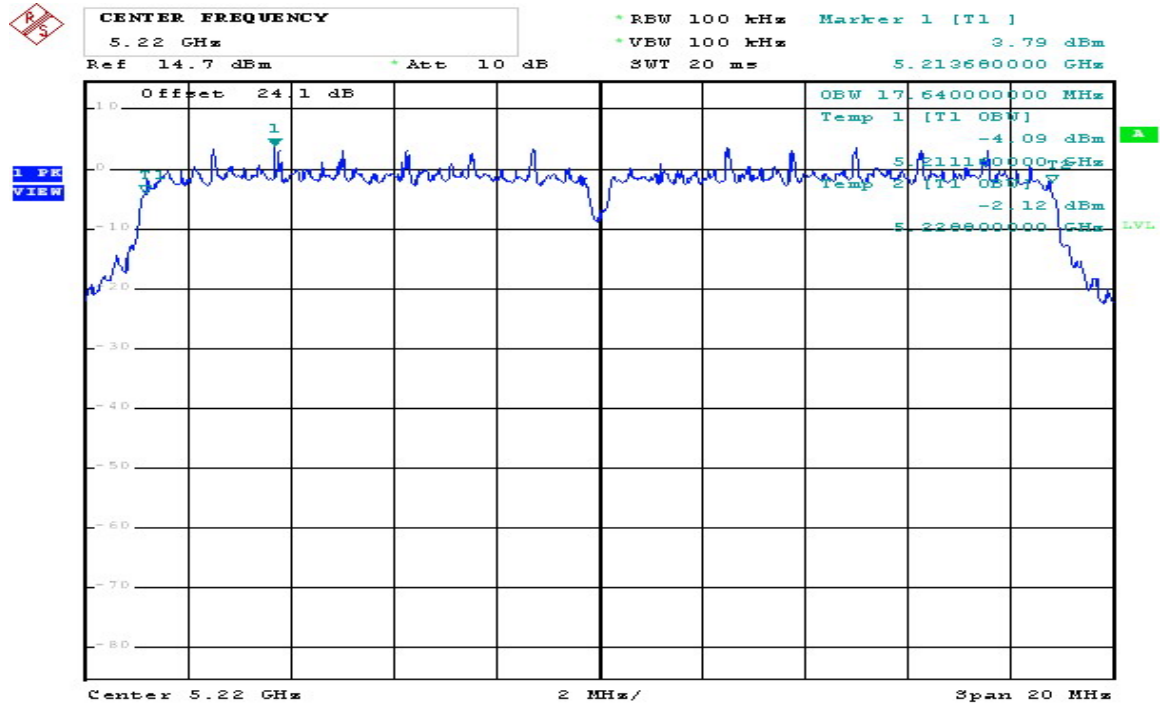

802.11a CH140 5700MHz Chain C

Comment: 802.11a 5700MHz
Date: 7.NOV.2008 15:03:57

802.11n (HT20) CH36 5180MHz Chain A

Comment: 802.11n(20) 5180MHz
Date: 7.NOV.2008 15:18:53

802.11n (HT20) CH44 5220MHz Chain A