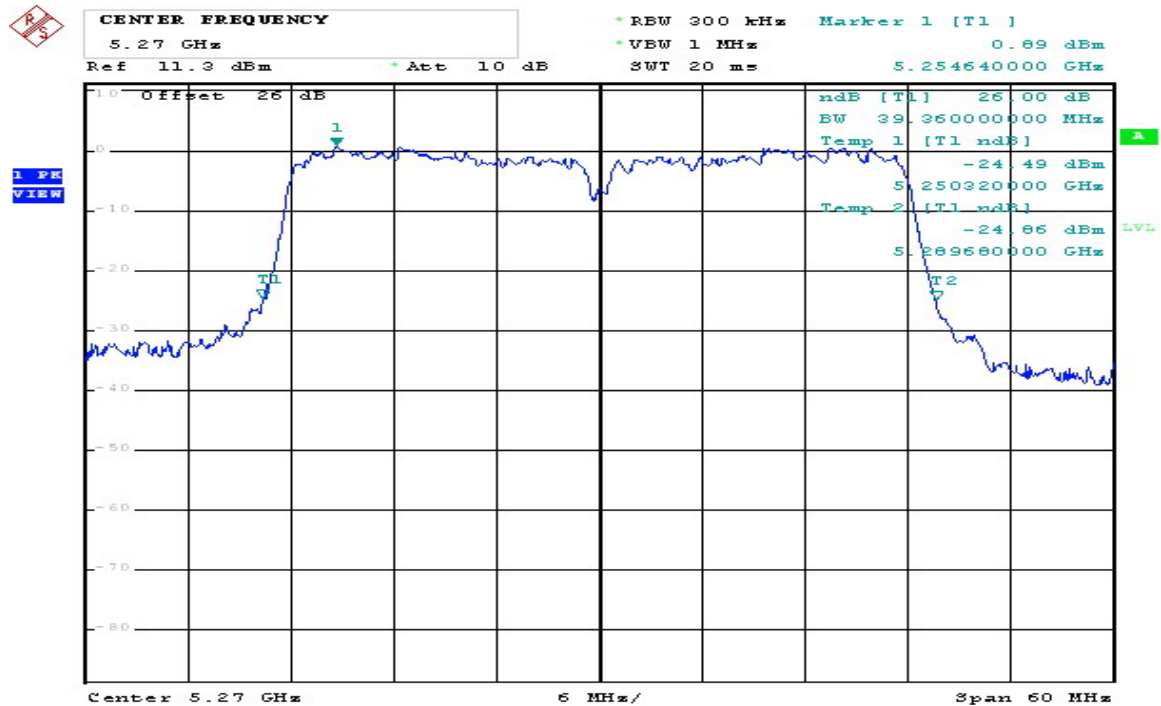

802.11 n (HT40) Chain B CH54 5270MHz

Comment: 802.11n(40) 5270MHz
Date: 10.NOV.2008 10:08:34