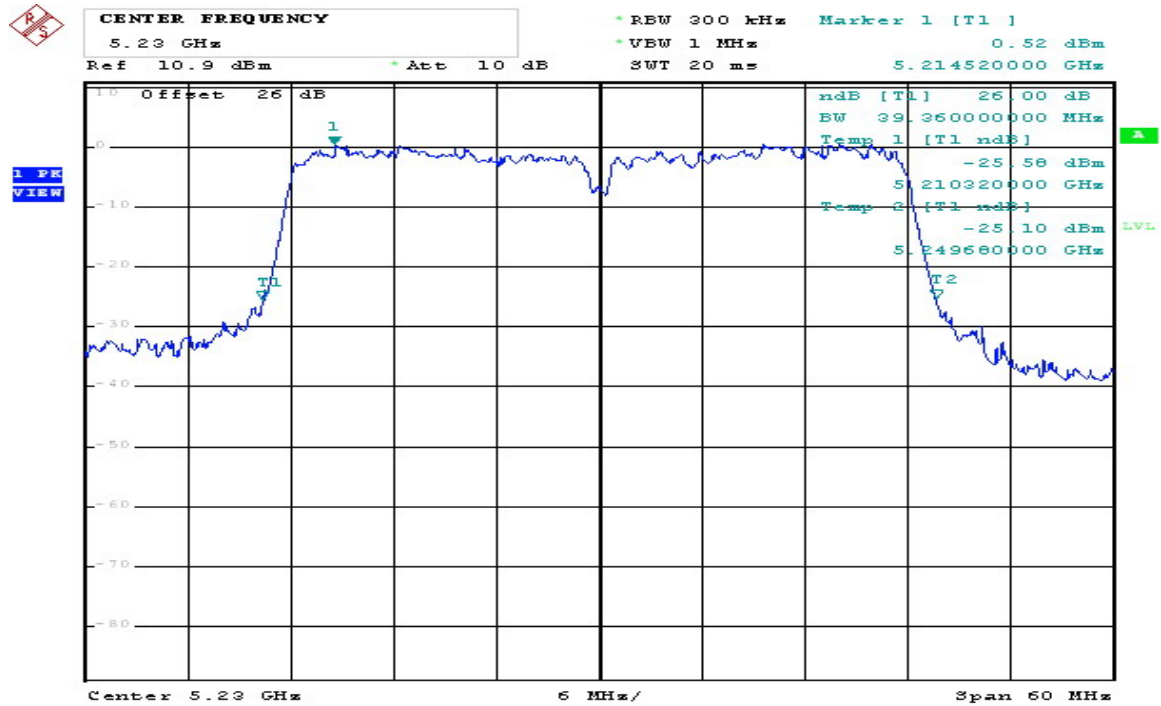

802.11 n (HT40) Chain B CH46 5230MHz

Comment: 802.11n(40) 5230MHz
Date: 10.NOV.2008 10:06:22