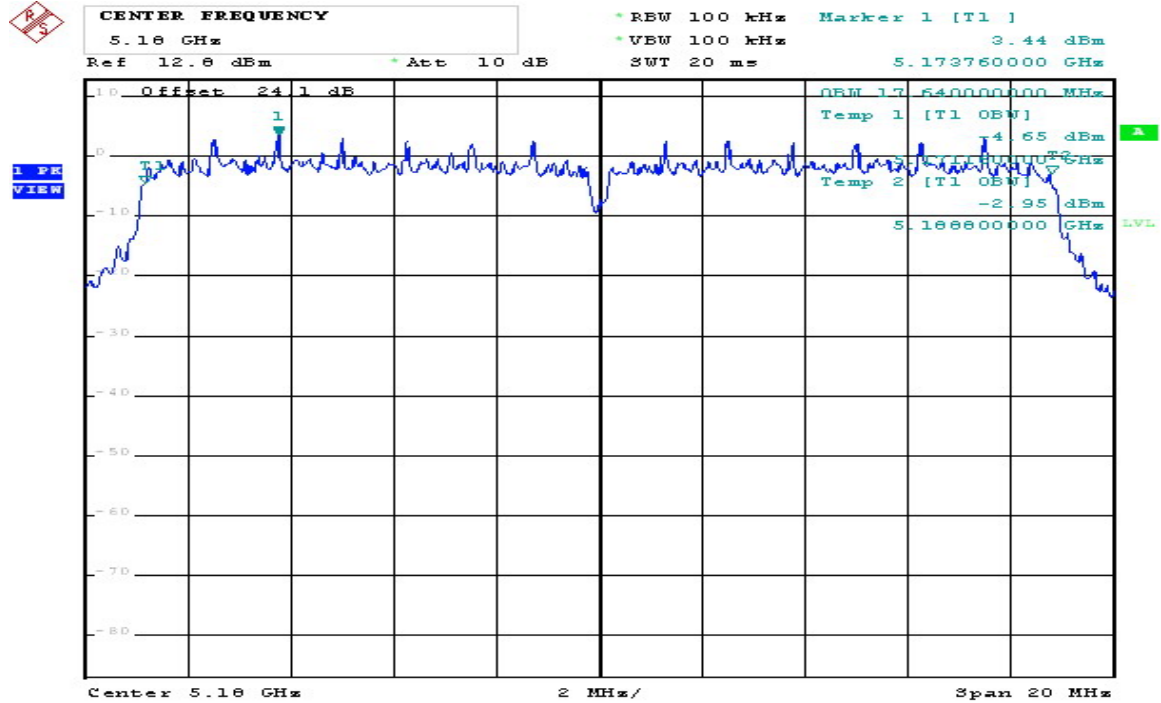

802.11n (HT20) CH36 5180MHz Chain A

Comment: 802.11n(20) 5180MHz
Date: 7.NOV.2008 15:18:53