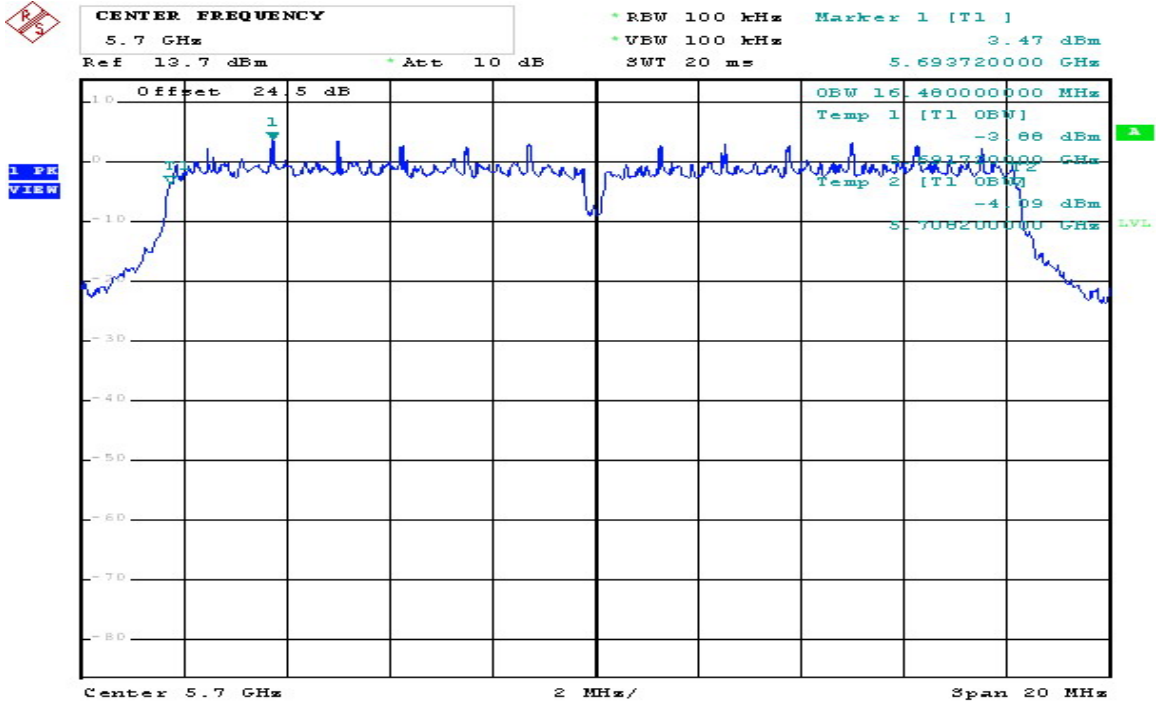

802.11a CH140 5700MHz Chain A

Comment: 802.11a 5700MHz
Date: 7.NOV.2008 13:34:12