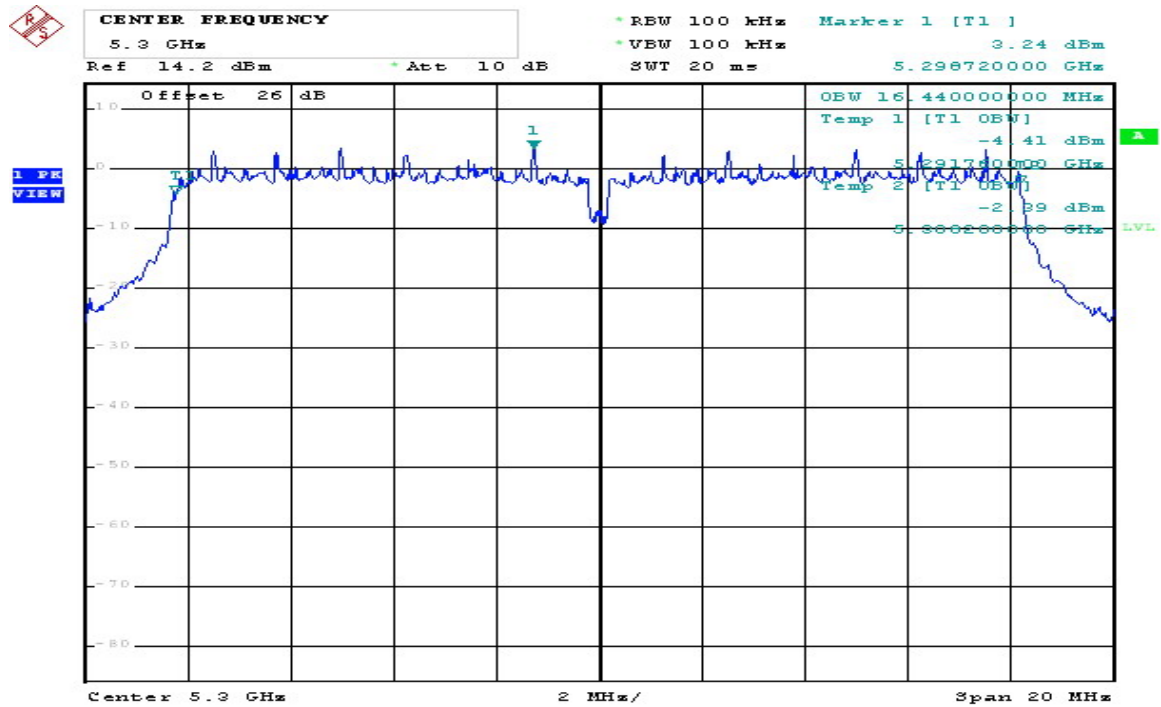

802.11a CH48 5240MHz Chain B

Comment: 802.11a 5240MHz
 Date: 7.NOV.2008 13:53:32

802.11a CH52 5260MHz Chain B

Comment: 802.11a 5260MHz
Date: 7.NOV.2008 13:58:39

802.11a CH60 5300MHz Chain B

Comment: 802.11a 5300MHz
Date: 7.NOV.2008 14:02:01