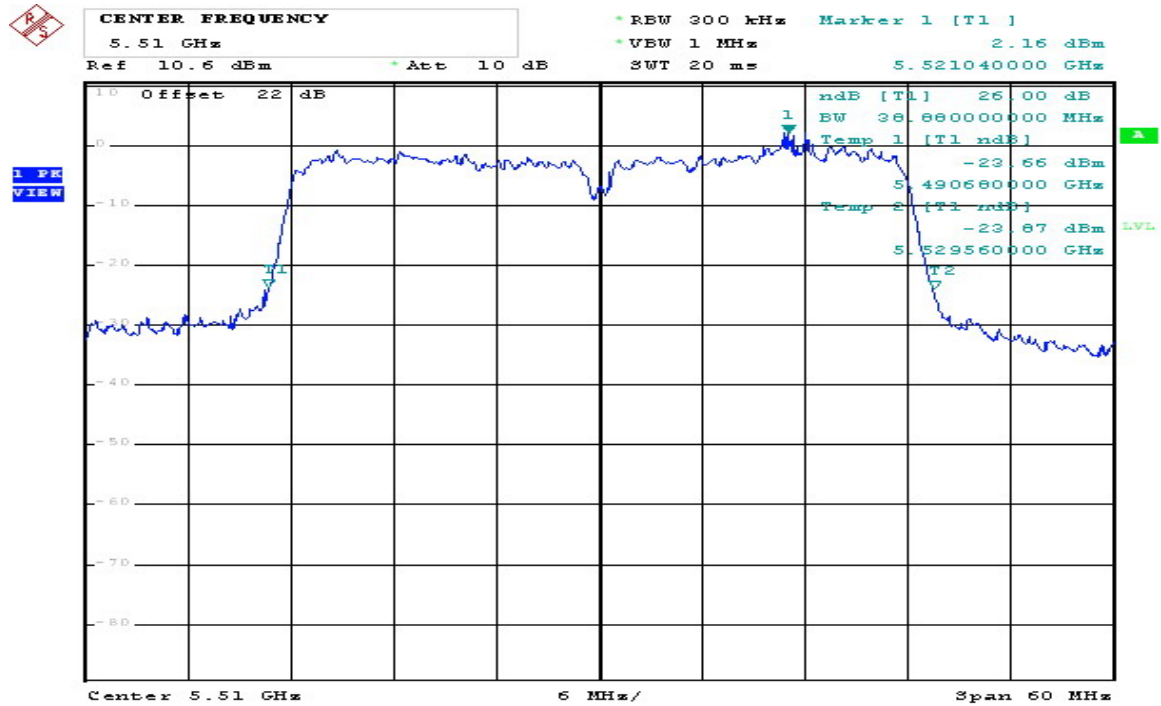

802.11 n (HT40) Chain C CH102 5510MHz

Comment: 802.11n(40) 5510MHz
Date: 10.NOV.2008 10:44:26