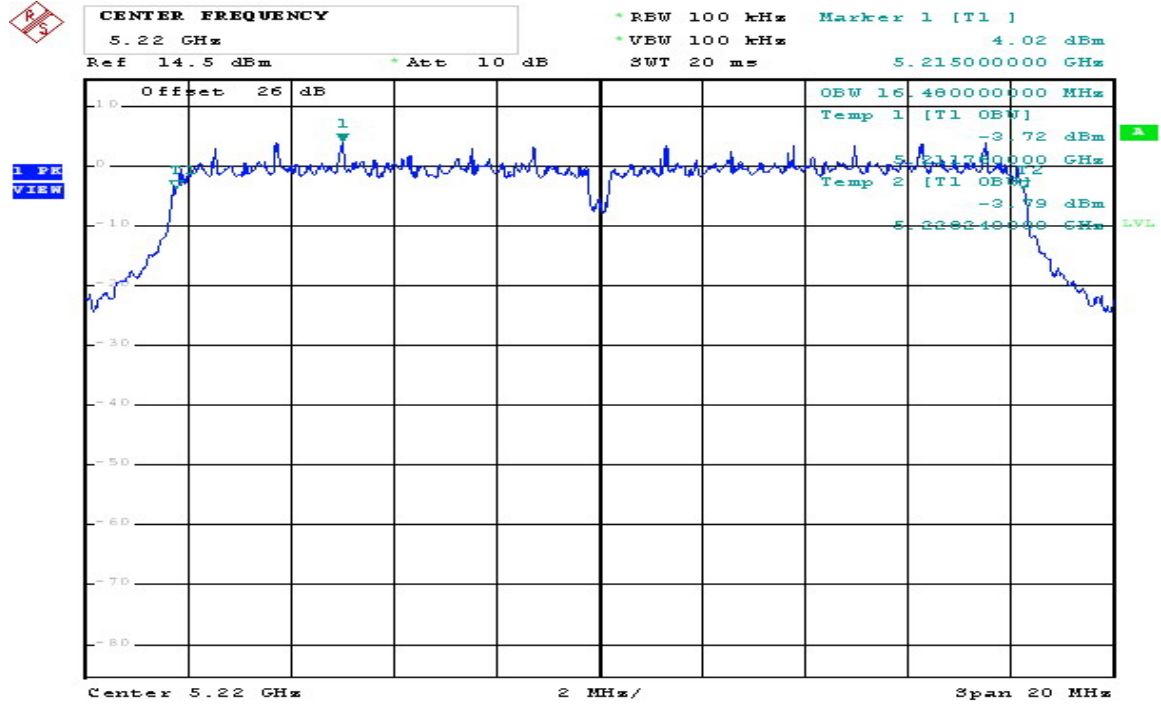

802.11a CH140 5700MHz Chain A

Comment: 802.11a 5700MHz
Date: 7.NOV.2008 13:34:12

802.11a CH36 5180MHz Chain B

Comment: 802.11a 5180MHz
Date: 7.NOV.2008 13:43:53

802.11a CH44 5220MHz Chain B

Comment: 802.11a 5220MHz
 Date: 7.NOV.2008 13:50:34