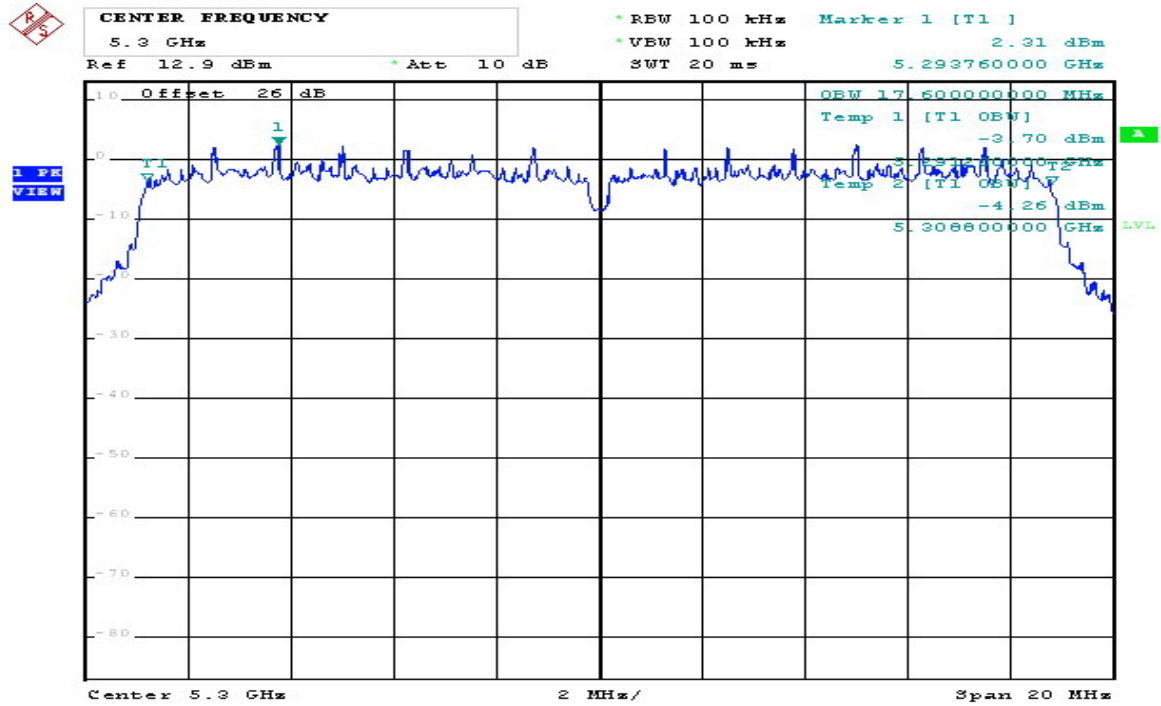

802.11n (HT20) CH60 5300MHz Chain B

Comment: 802.11n(20) 5300MHz
Date: 7.NOV.2008 16:26:00