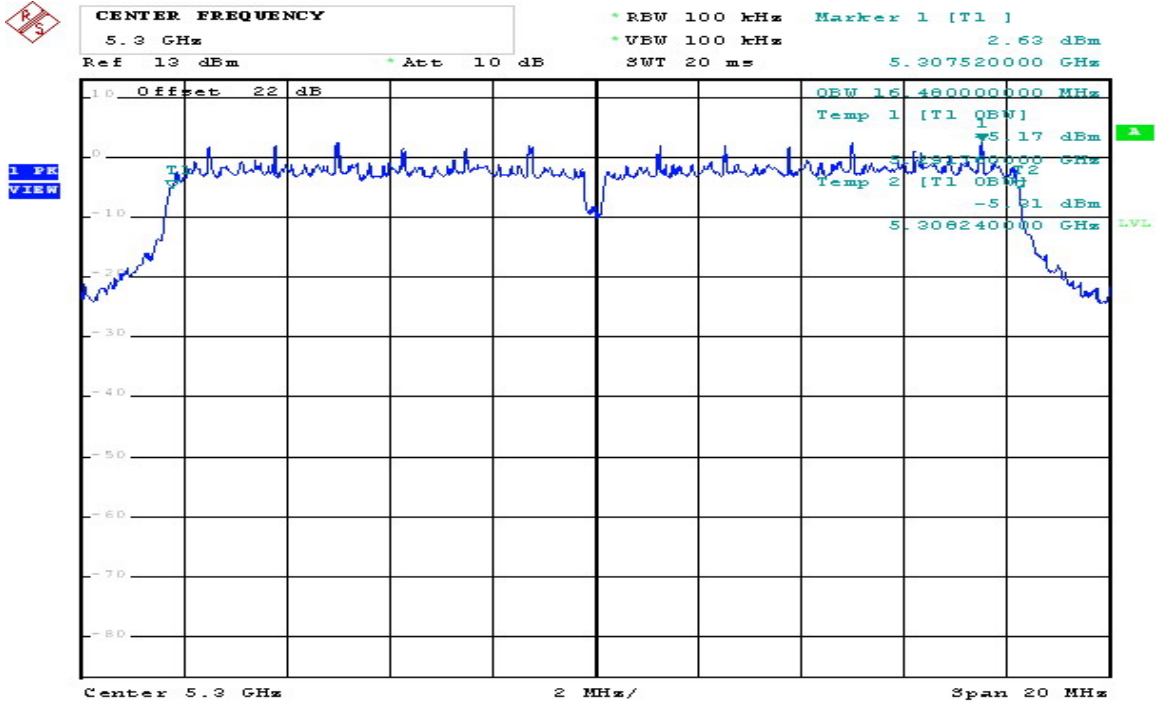

802.11a CH48 5240MHz Chain C

Comment: 802.11a 5240MHz
Date: 7.NOV.2008 14:41:47

802.11a CH52 5260MHz Chain C

Comment: 802.11a 5260MHz
Date: 7.NOV.2008 14:44:57

802.11a CH60 5300MHz Chain C

Comment: 802.11a 5300MHz
 Date: 7.NOV.2008 14:48:00