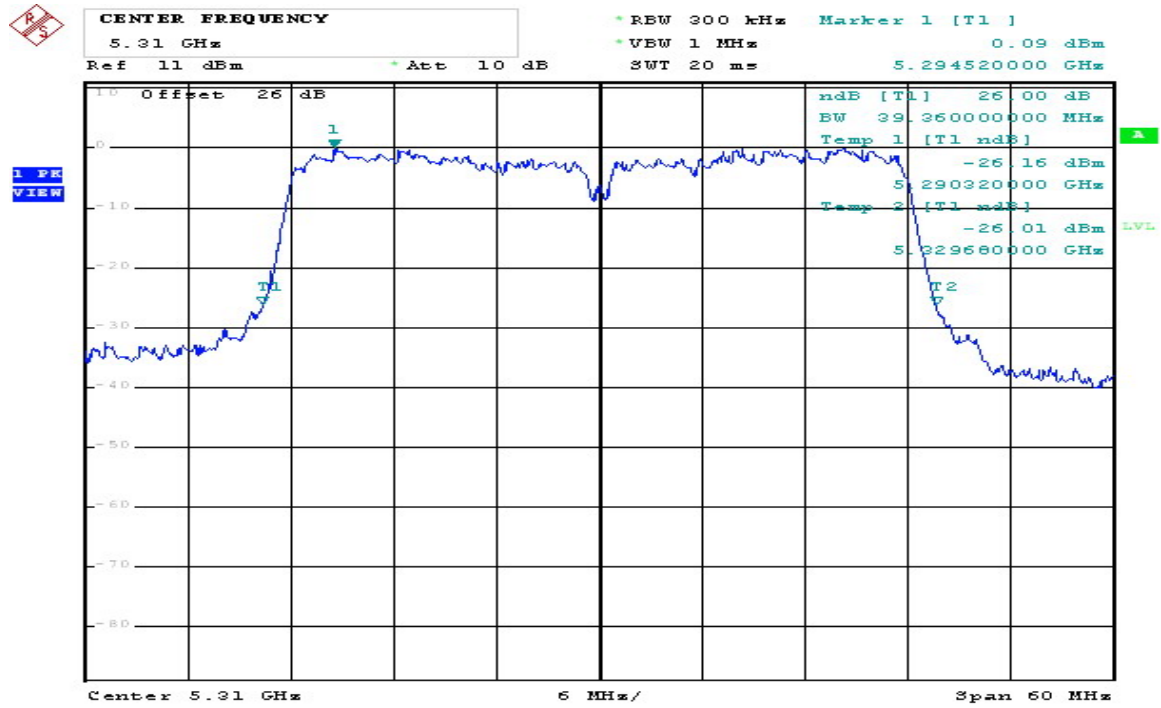

802.11 n (HT40) Chain B CH62 5310MHz

Comment: 802.11n(40) 5310MHz
Date: 10.NOV.2008 10:11:10