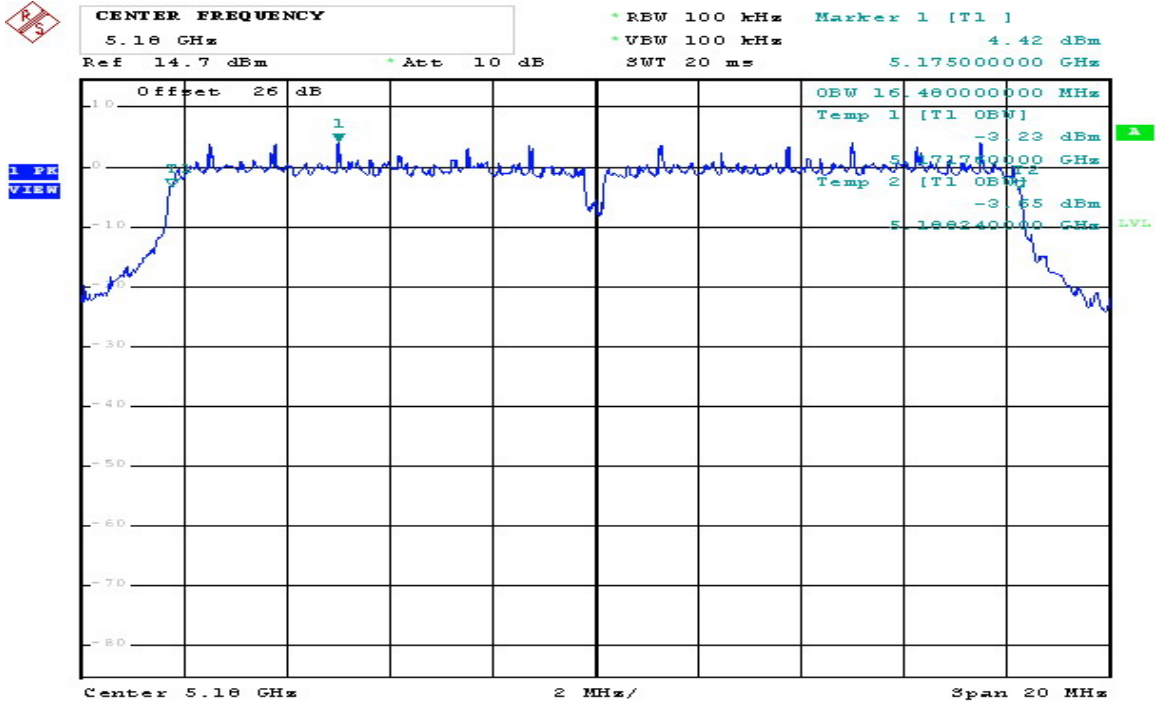

802.11a CH36 5180MHz Chain B

Comment: 802.11a 5180MHz
Date: 7.NOV.2008 13:43:53