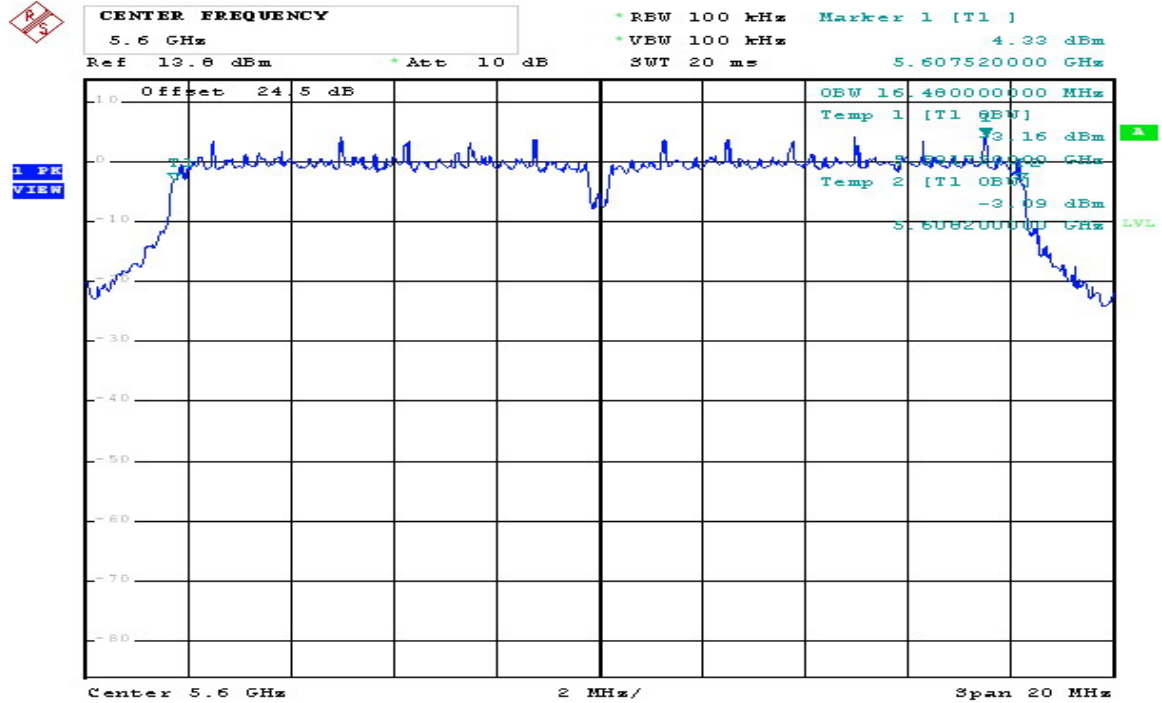

802.11a CH64 5320MHz Chain A

Comment: 802.11a 5320MHz
Date: 7.NOV.2008 13:22:12

802.11a CH100 5500MHz Chain A

Comment: 802.11a 5500MHz
Date: 7.NOV.2008 13:27:09

802.11a CH120 5600MHz Chain A

Comment: 802.11a 5600MHz
Date: 7.NOV.2008 13:31:08