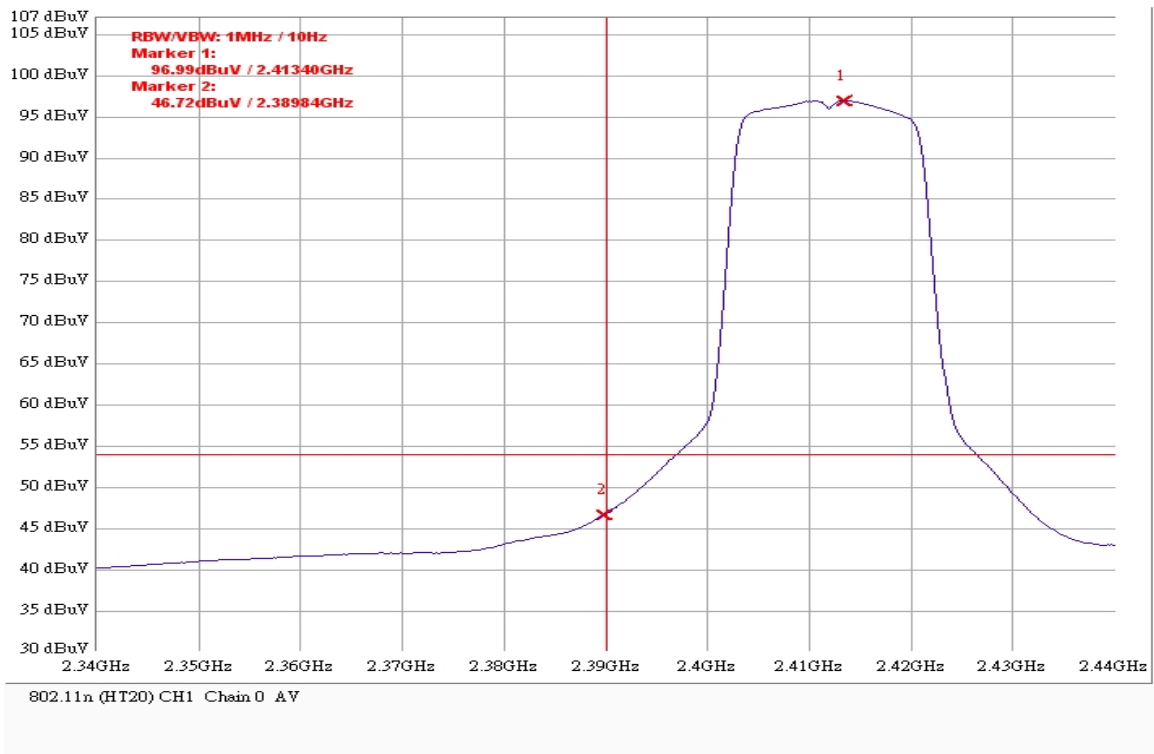

802.11 n (HT20) CH01 Chain 0 AV