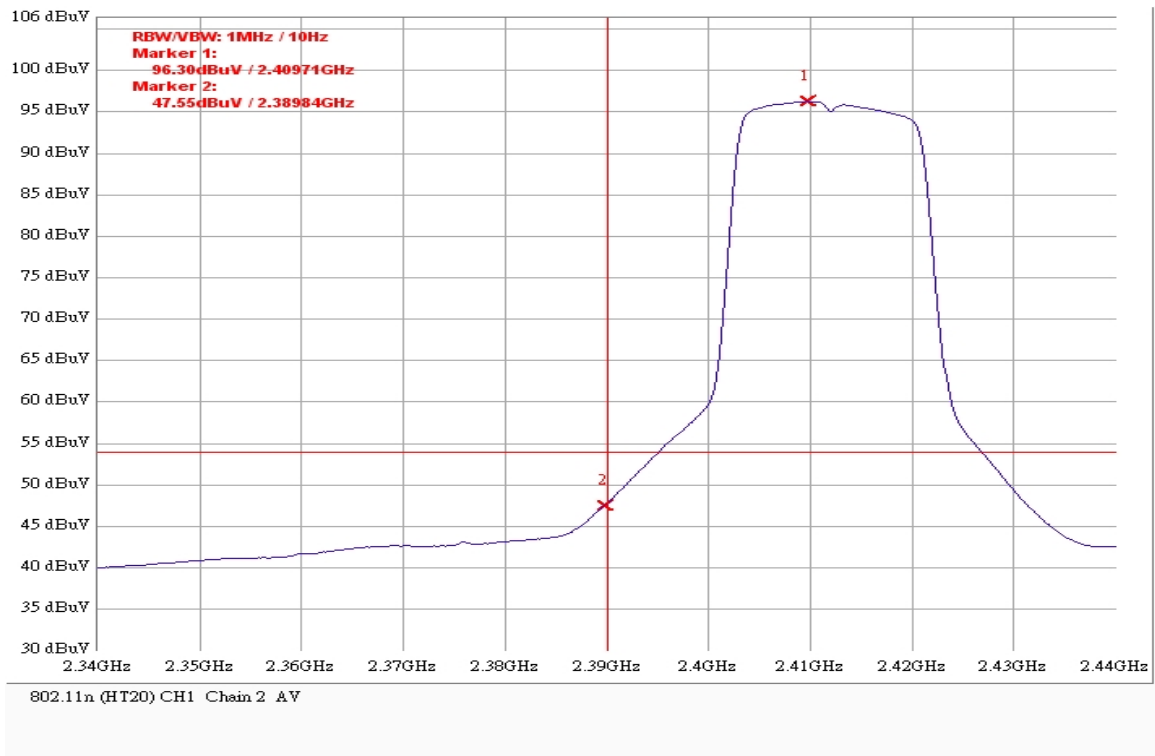

802.11 n (HT20) CH01 Chain 2 AV