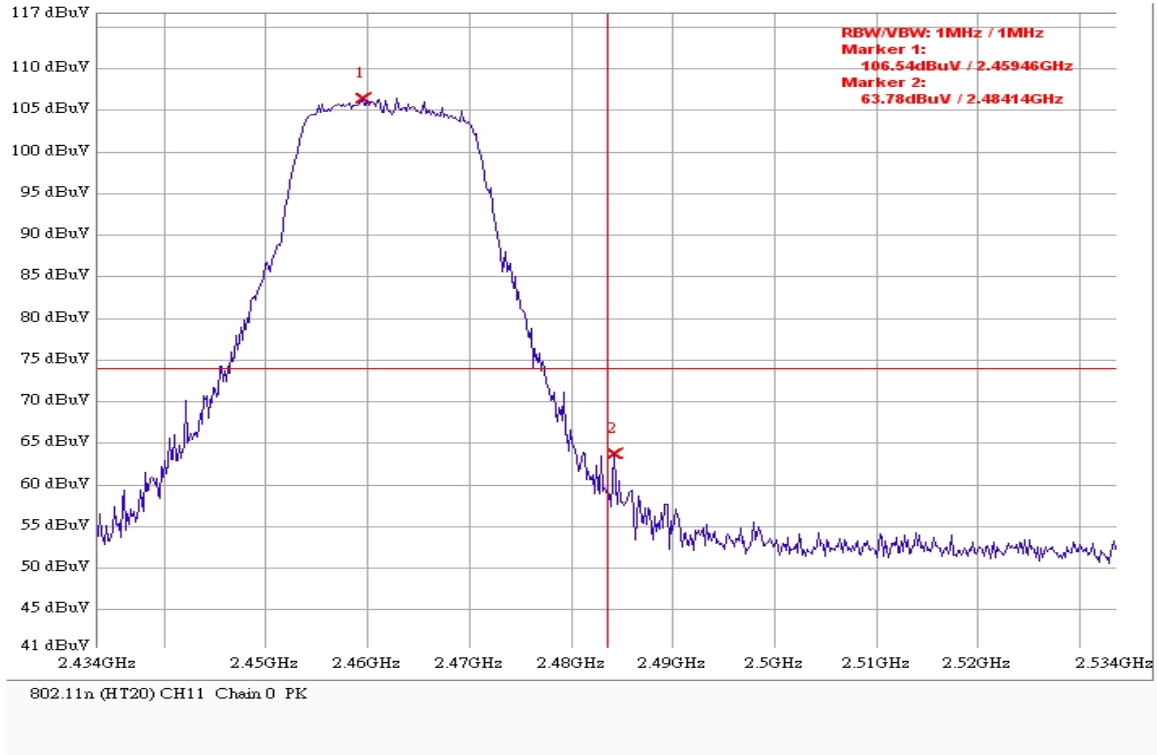

802.11 n (HT20) CH11 Chain 0 PK