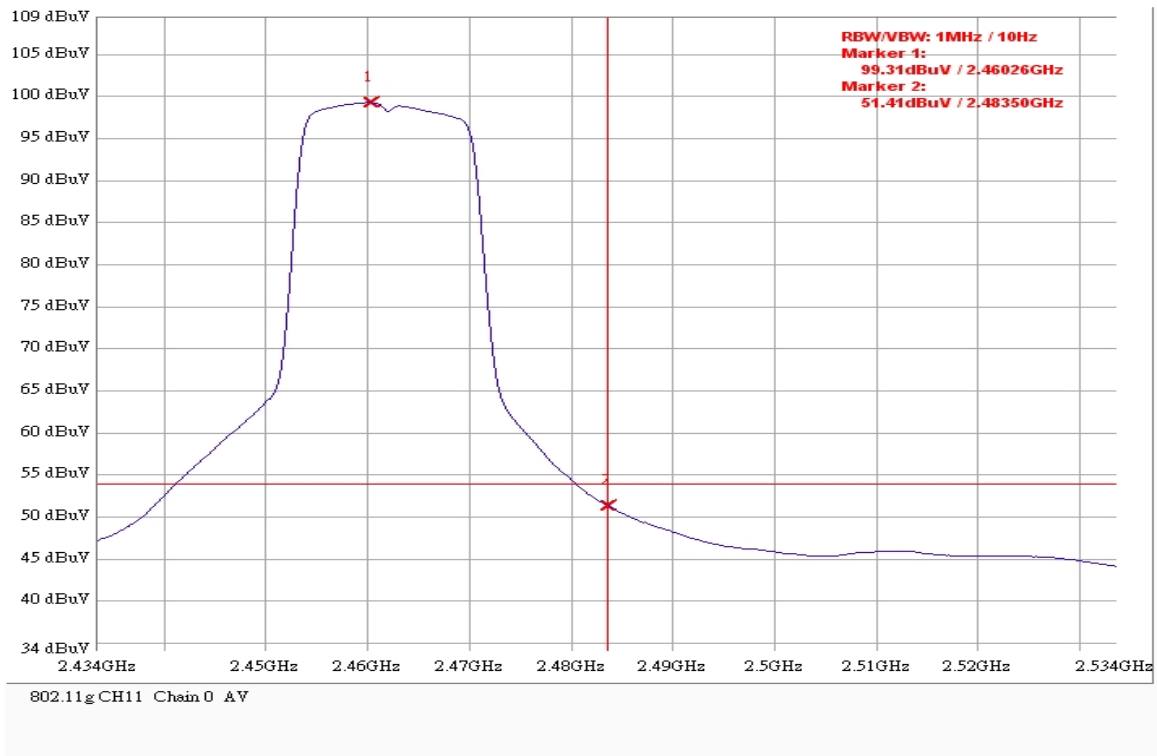

802.11 g CH11 Chain 0 AV