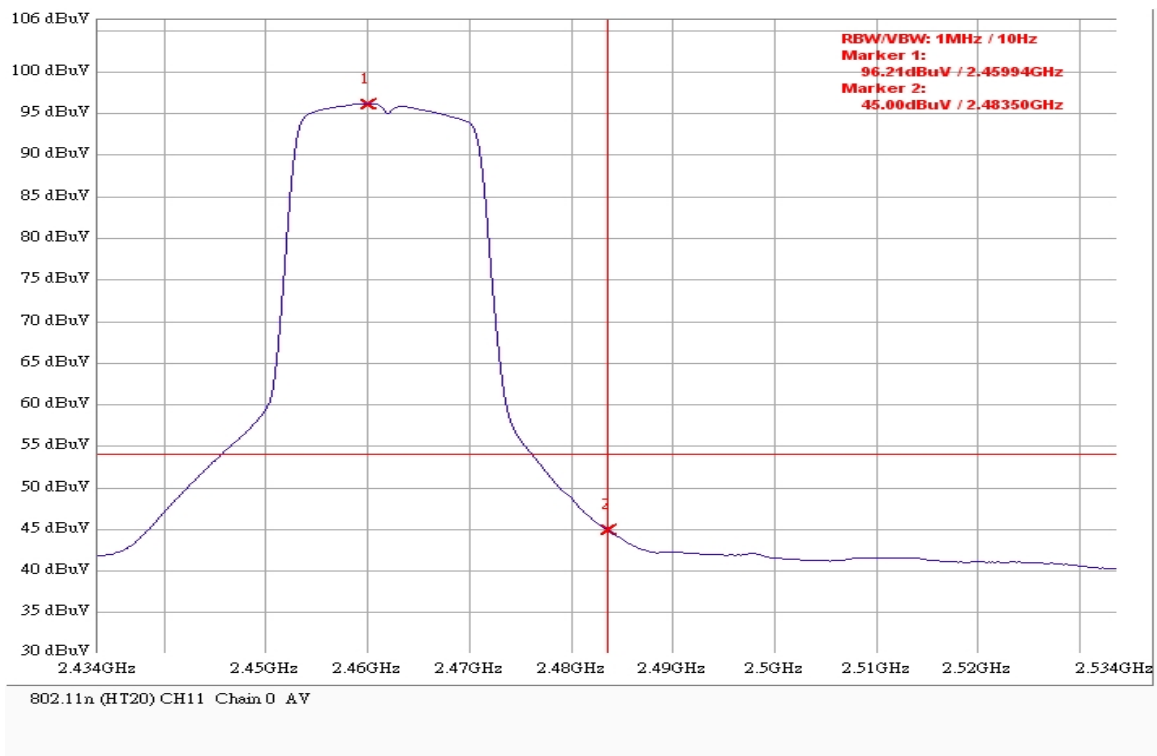

802.11 n (HT20) CH11 Chain 0 AV