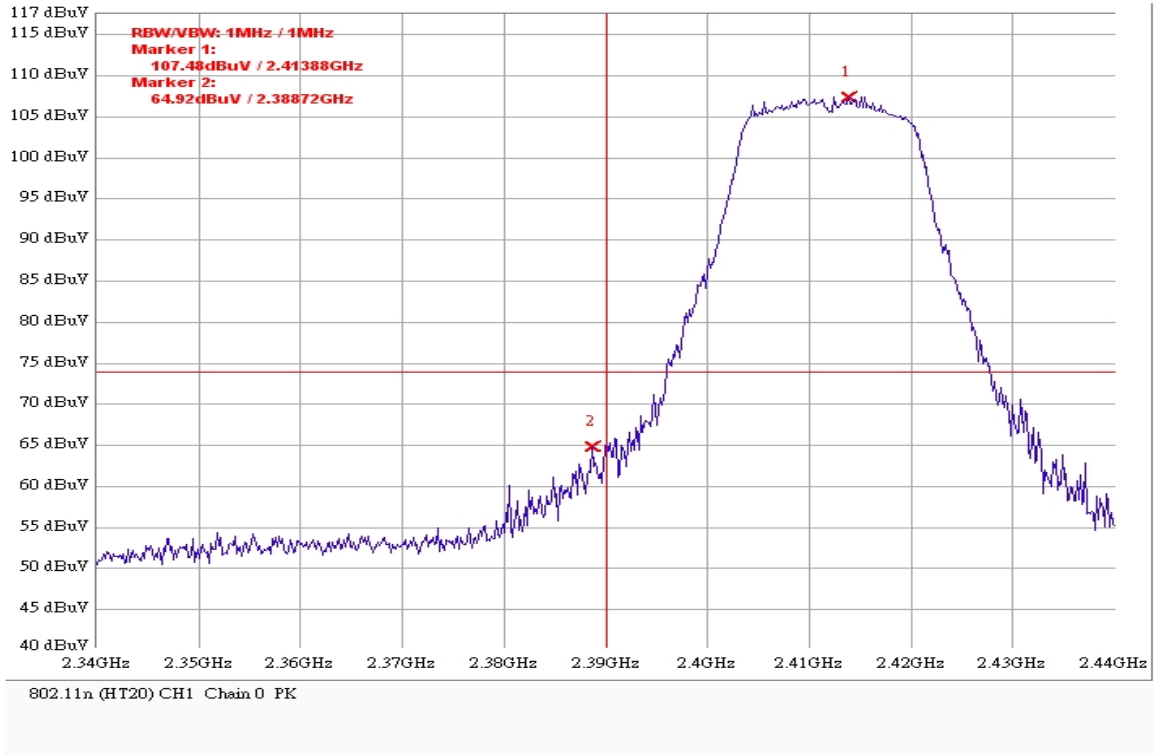

802.11 n (HT20) CH01 Chain 0 PK