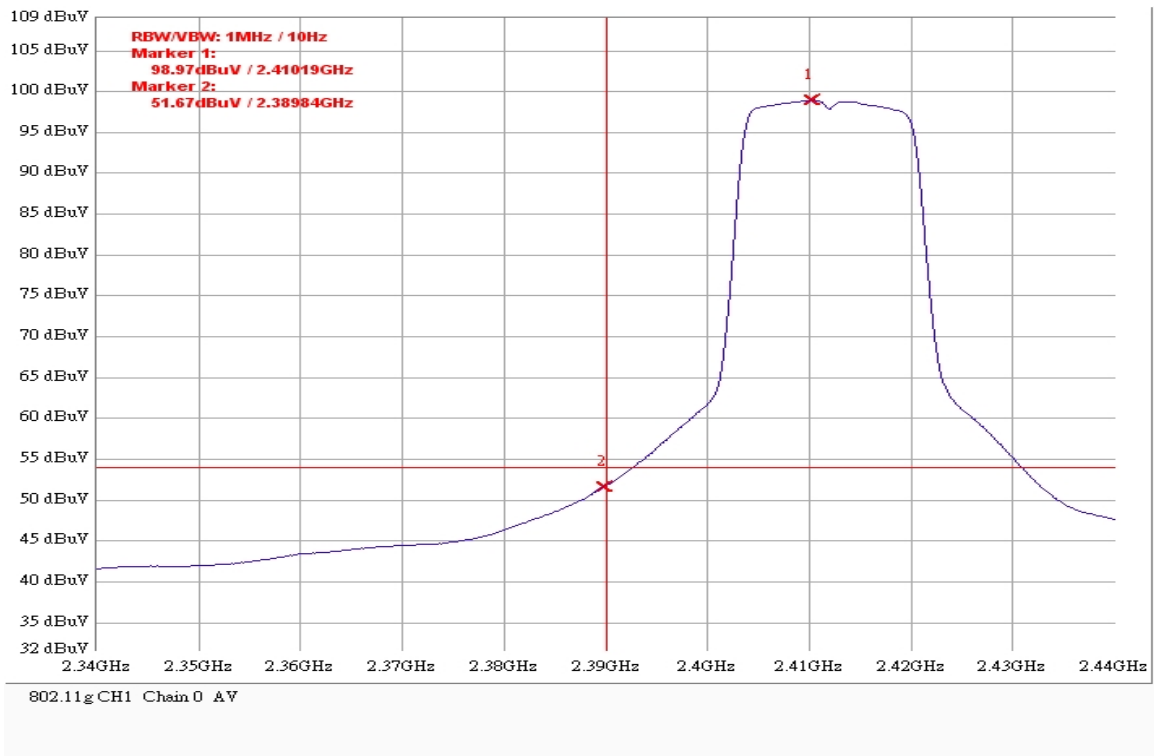

802.11 g CH01 Chain 0 AV