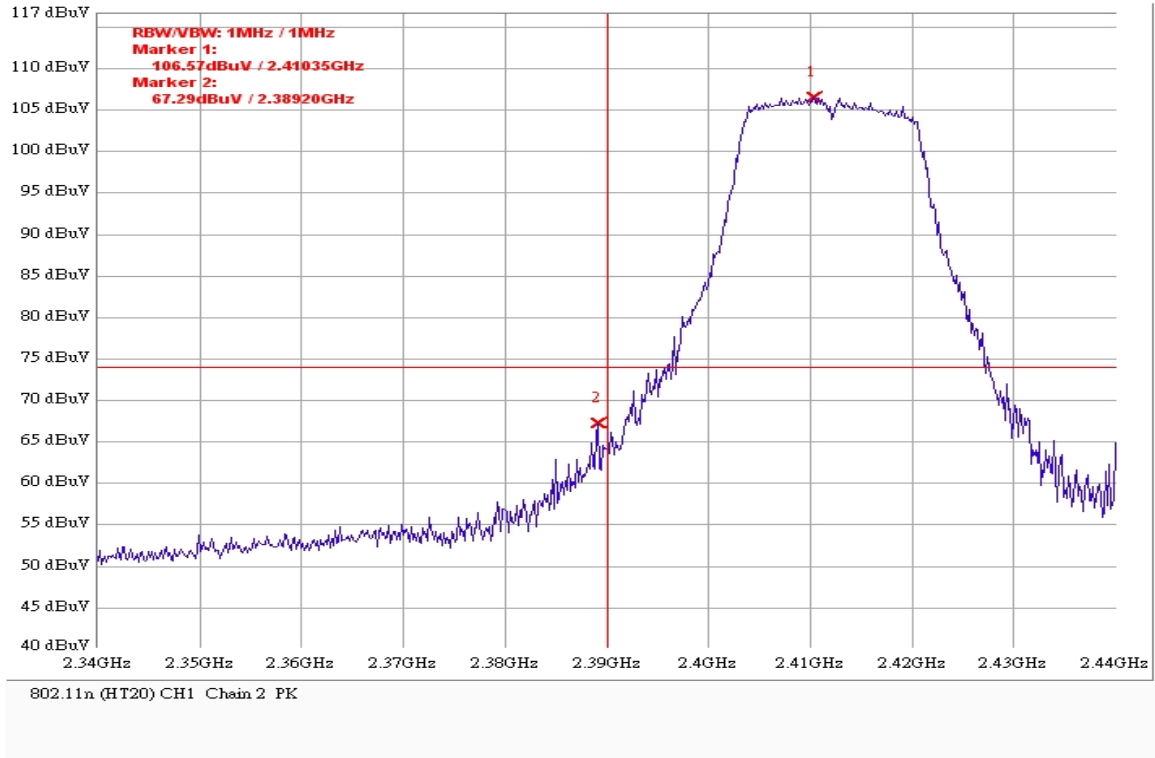

802.11 n (HT20) CH01 Chain 2 PK