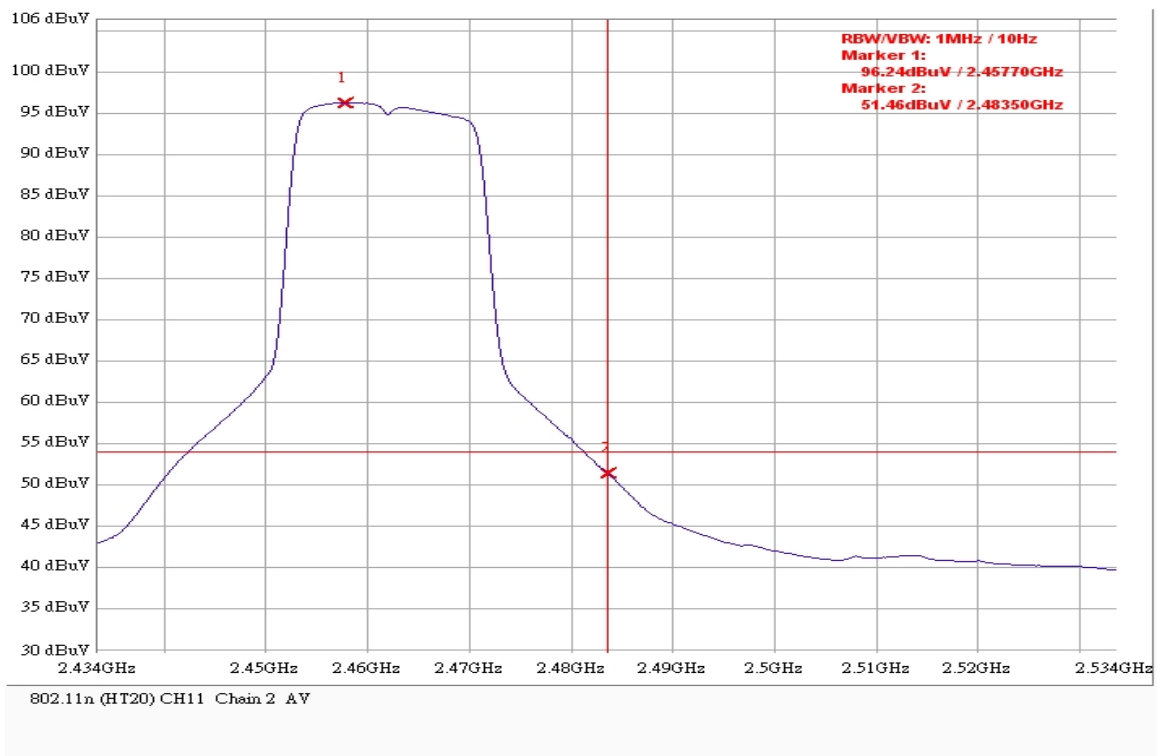

802.11 n (HT20) CH11 Chain 2 AV