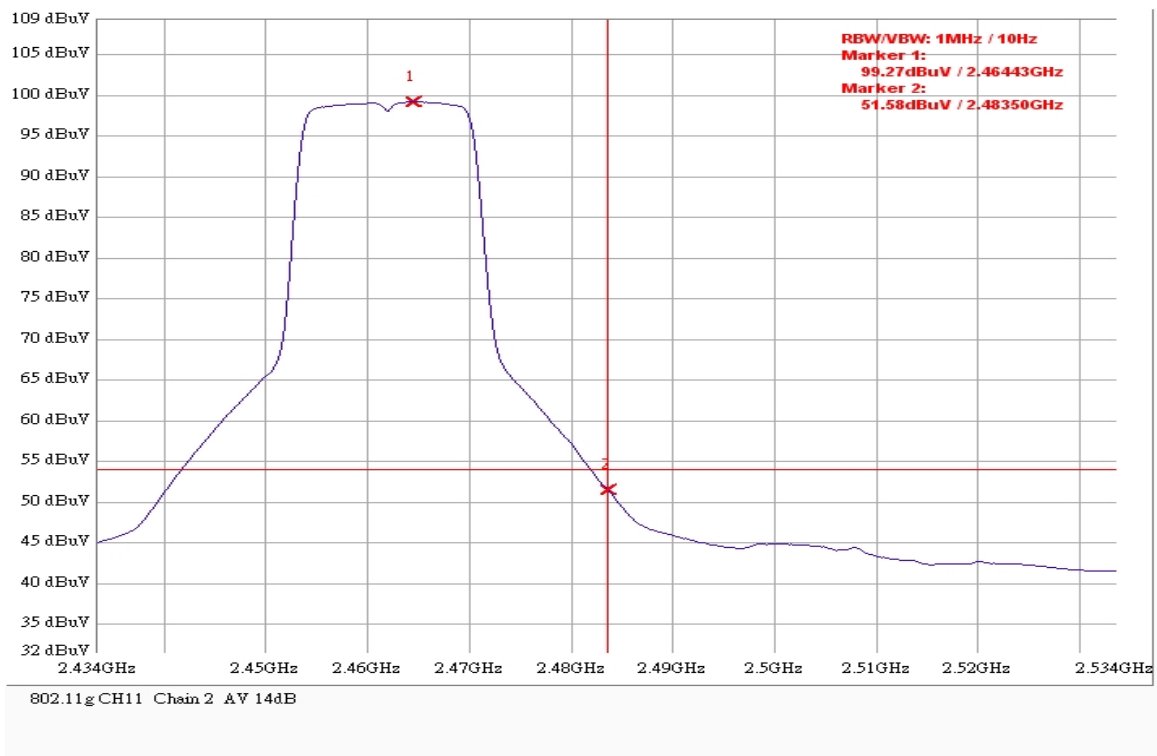

802.11 g CH11 Chain 2 AV