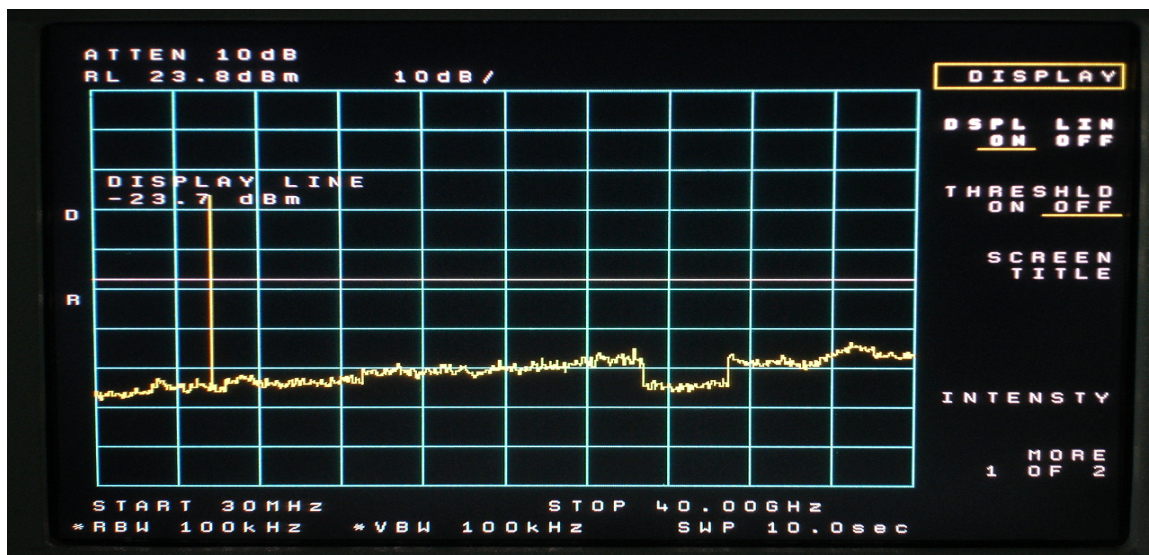

802.11n (HT20) Chain 2 CH149 5745MHz

802.11n (HT20) Chain 2 CH157 5785MHz

802.11n (HT20) Chain 2 CH165 5825MHz