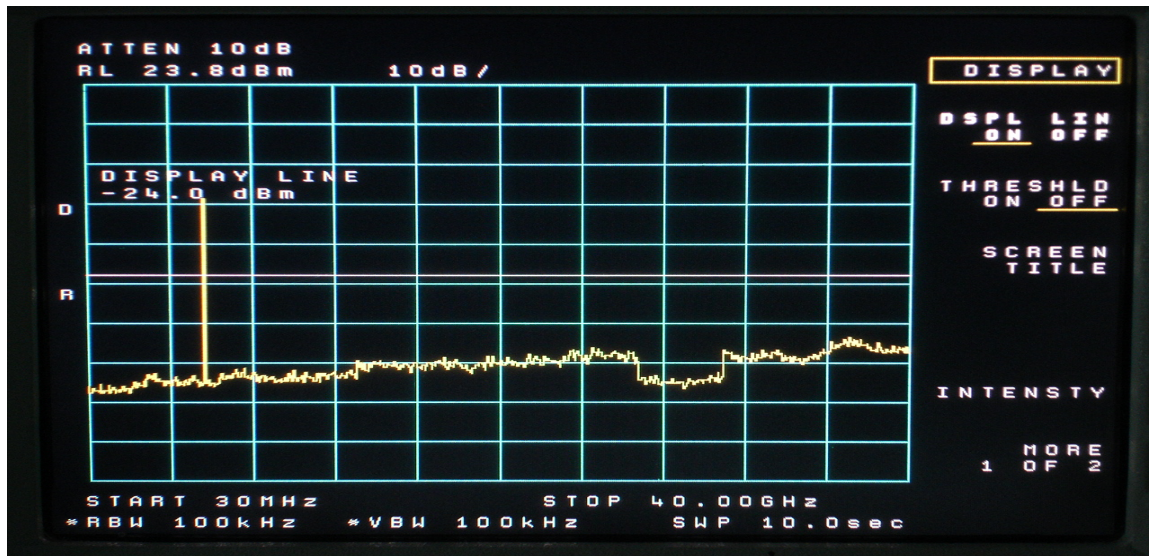

802.11n (HT20) Chain 2 CH149 5745MHz

802.11n (HT20) Chain 2 CH157 5785MHz

802.11n (HT20) Chain 2 CH165 5825MHz