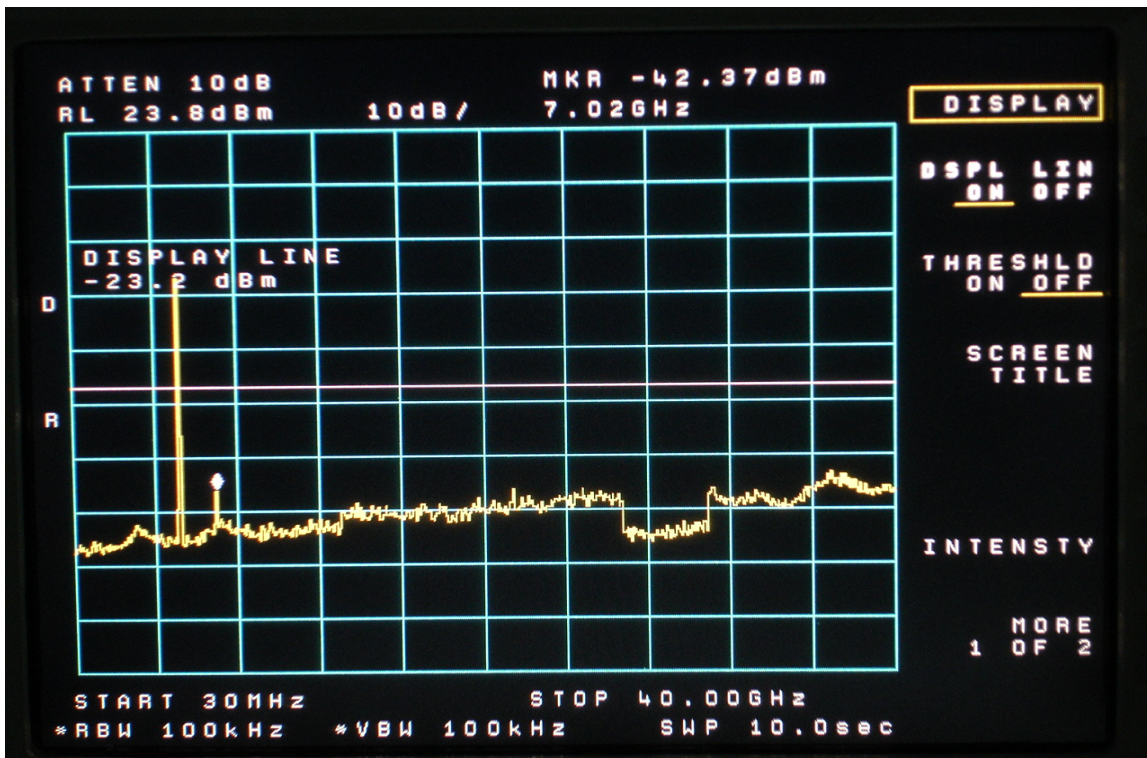

### 802.11 n (HT40) Chain 0 CH54 5270MHz

### 802.11 n (HT40) Chain 2 CH54 5270MHz