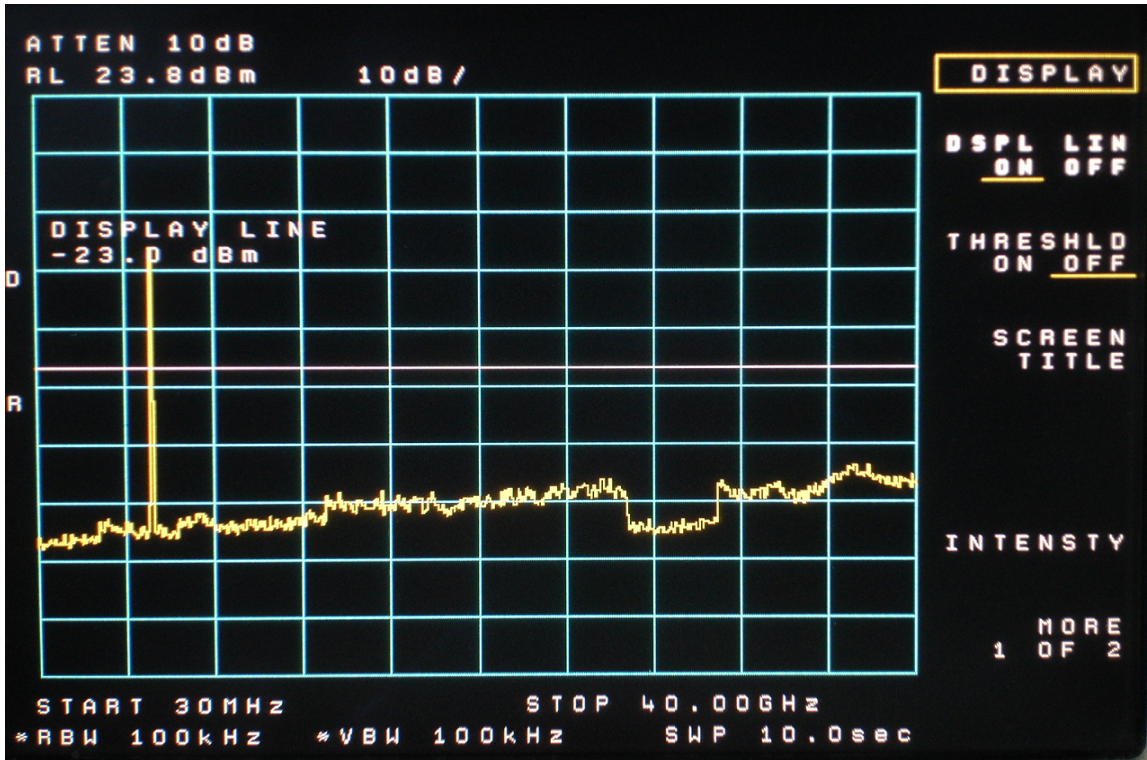

### 802.11 n (HT40) Chain 0 CH54 5270MHz

### 802.11 n (HT40) Chain 2 CH54 5270MHz