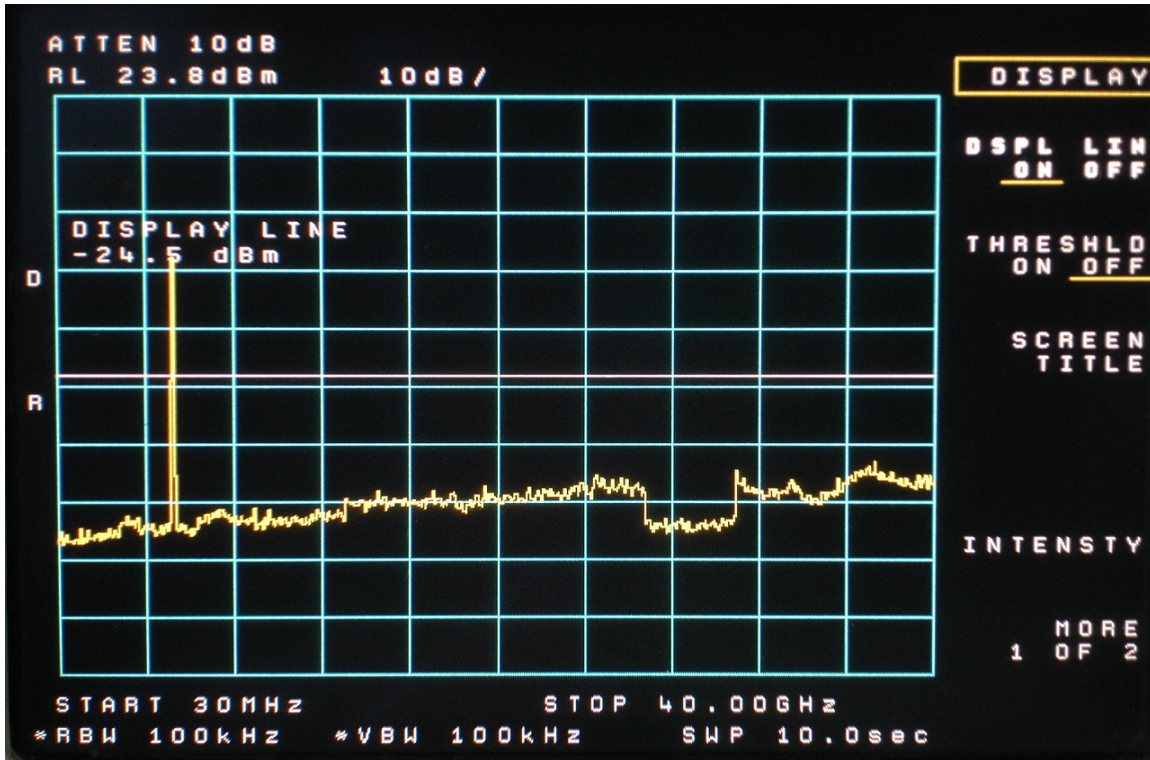

802.11 n (HT40) Chain 0 CH62 5310MHz