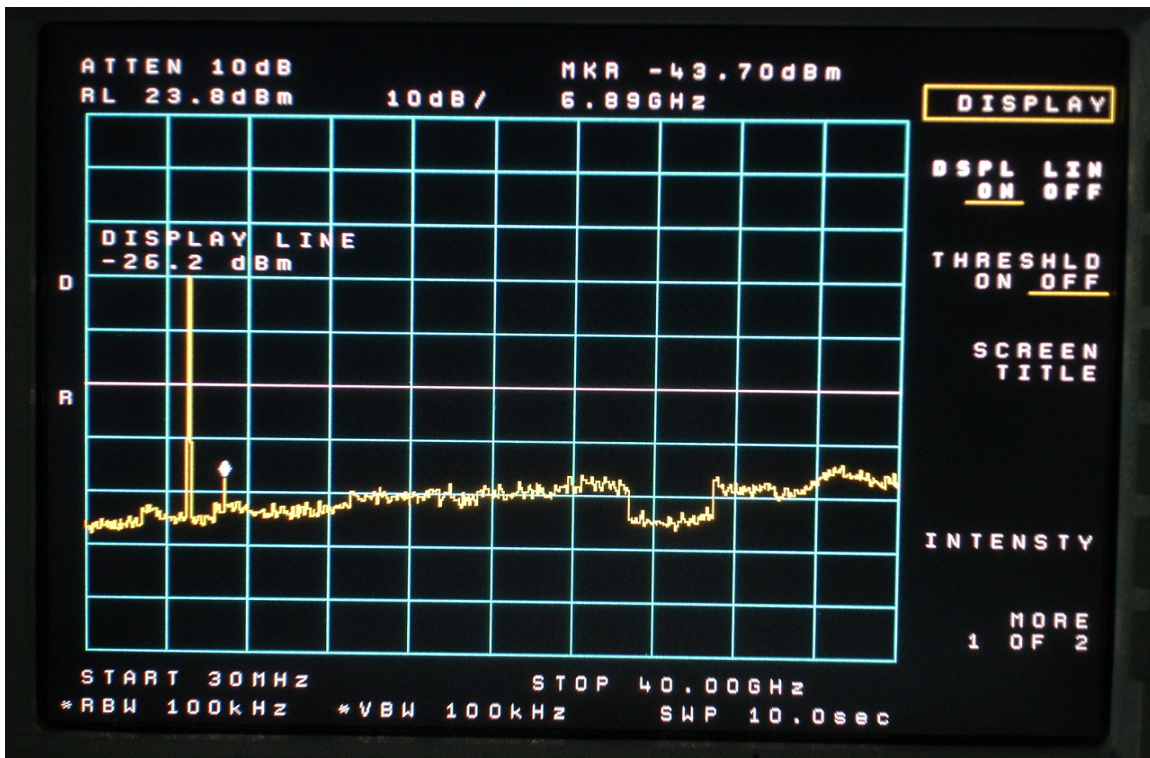

802.11 n (HT40) Chain 0 CH38 5190MHz

802.11 n (HT40) Chain 2 CH38 5190MHz

802.11 n (HT40) Chain 0 CH46 5230MHz

802.11 n (HT40) Chain 2 CH46 5230MHz