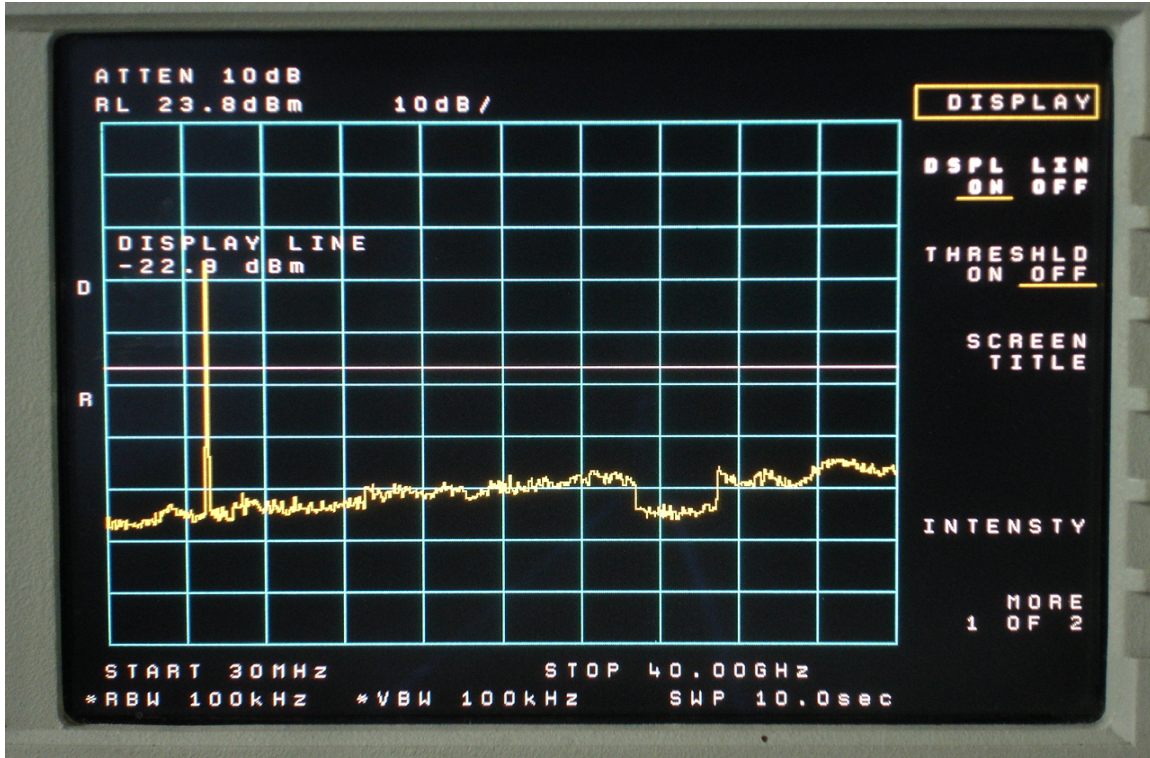

802.11 n (HT40) Chain 0 CH38 5190MHz

802.11 n (HT40) Chain 2 CH38 5190MHz

802.11 n (HT40) Chain 0 CH46 5230MHz

802.11 n (HT40) Chain 2 CH46 5230MHz