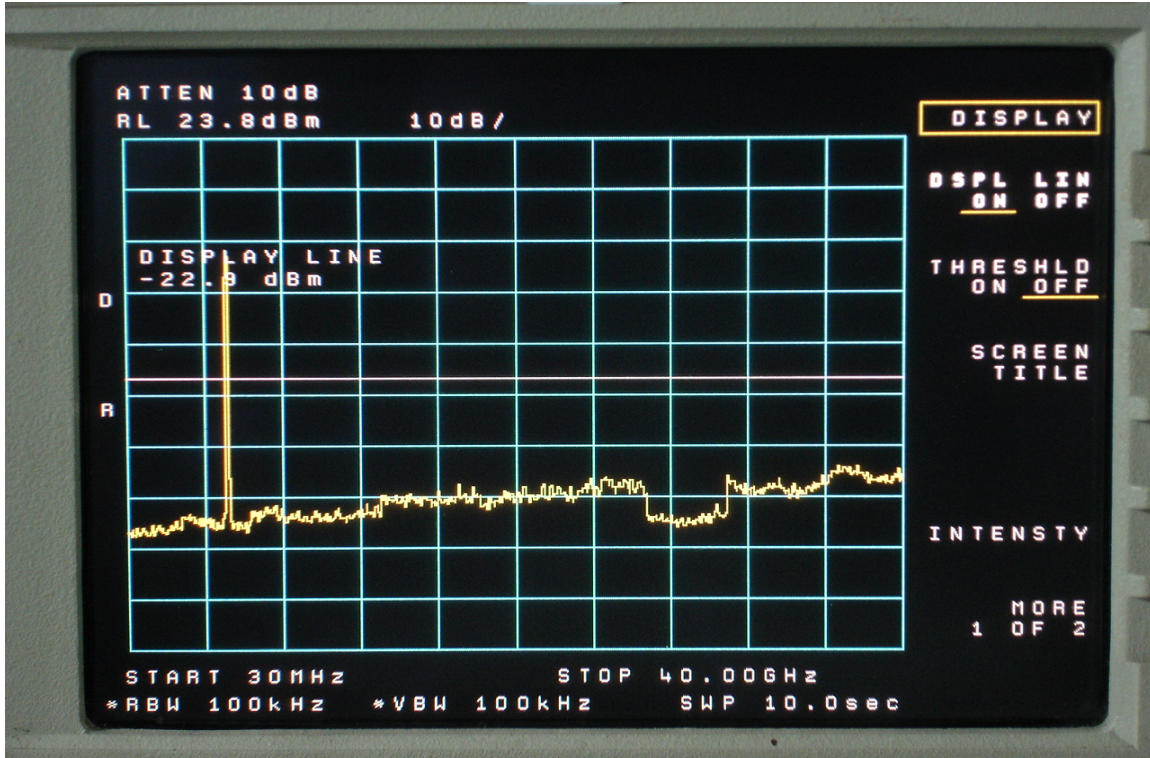

802.11 n (HT40) Chain 0 CH38 5190MHz

802.11 n (HT40) Chain 2 CH38 5190MHz

802.11 n (HT40) Chain 0 CH46 5230MHz

802.11 n (HT40) Chain 2 CH46 5230MHz