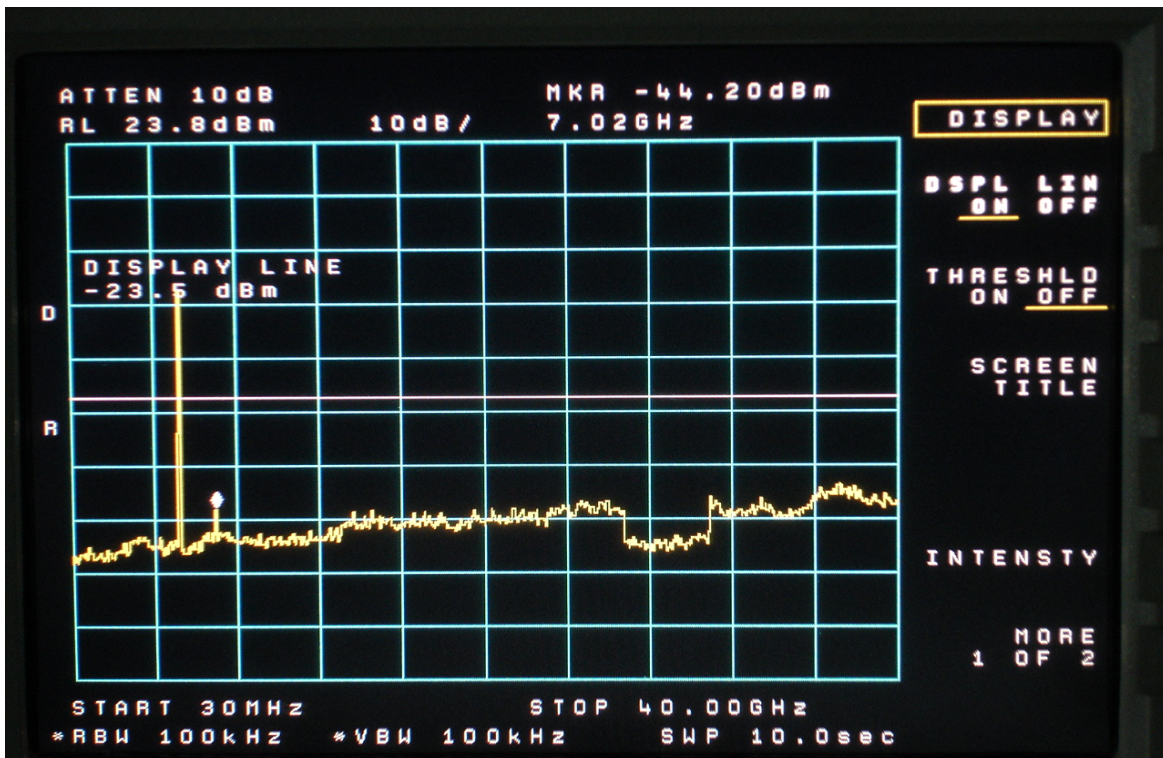

802.11 n (HT20) Chain 0 CH60 5300MHz

802.11 n (HT20) Chain 2 CH60 5300MHz

802.11 n (HT20) Chain 0 CH64 5320MHz

802.11 n (HT20) Chain 2 CH64 5320MHz