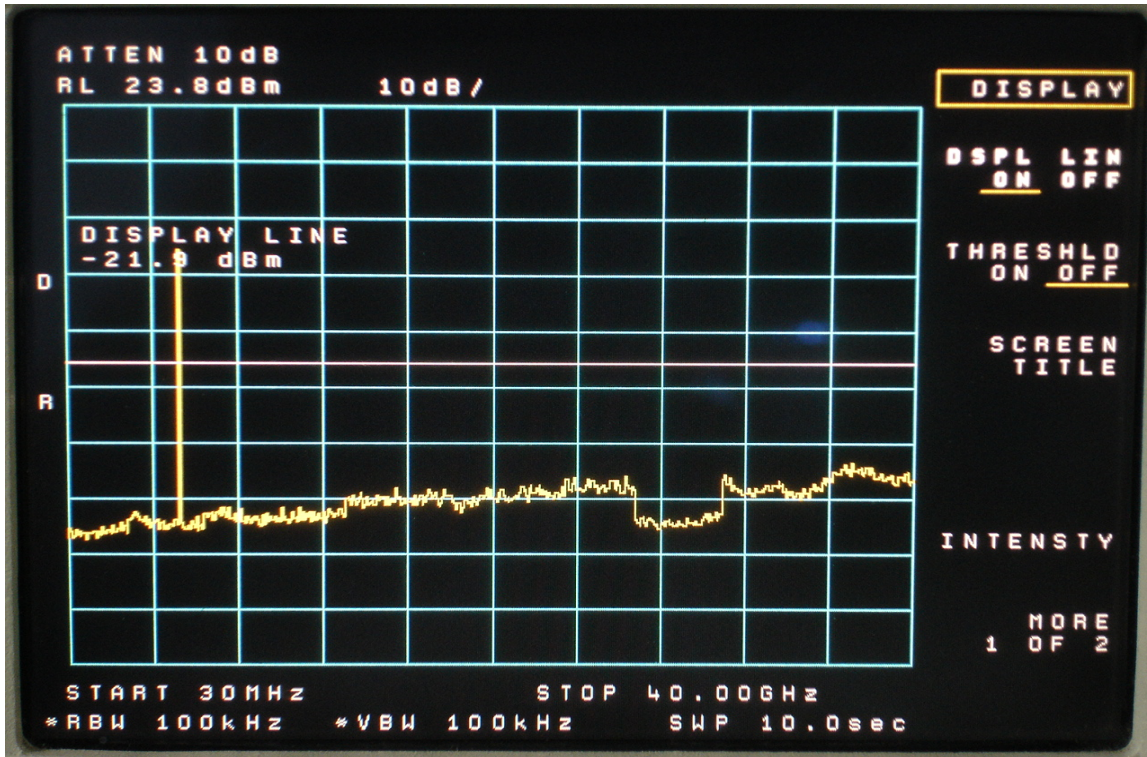

802.11 n (HT20) Chain 0 CH60 5300MHz

802.11 n (HT20) Chain 2 CH60 5300MHz

802.11 n (HT20) Chain 0 CH64 5320MHz

802.11 n (HT20) Chain 2 CH64 5320MHz