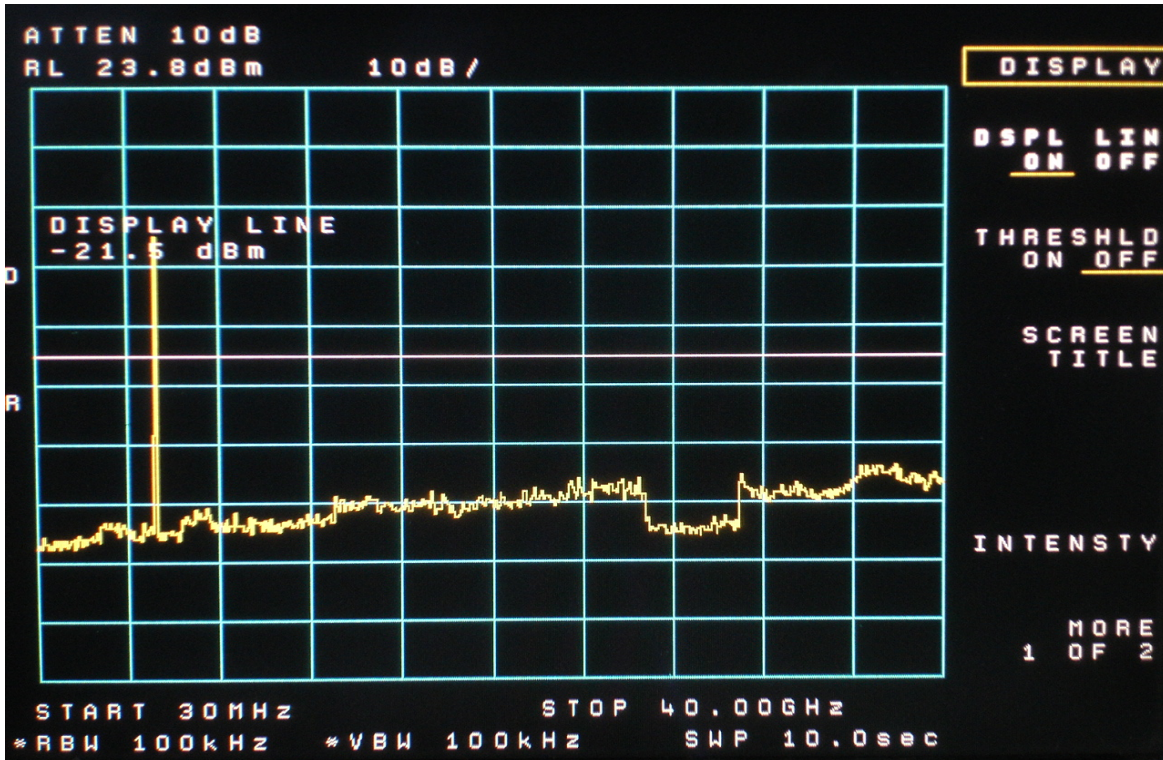

802.11 n (HT20) Chain 0 CH60 5300MHz

802.11 n (HT20) Chain 2 CH60 5300MHz

802.11 n (HT20) Chain 0 CH64 5320MHz

802.11 n (HT20) Chain 2 CH64 5320MHz