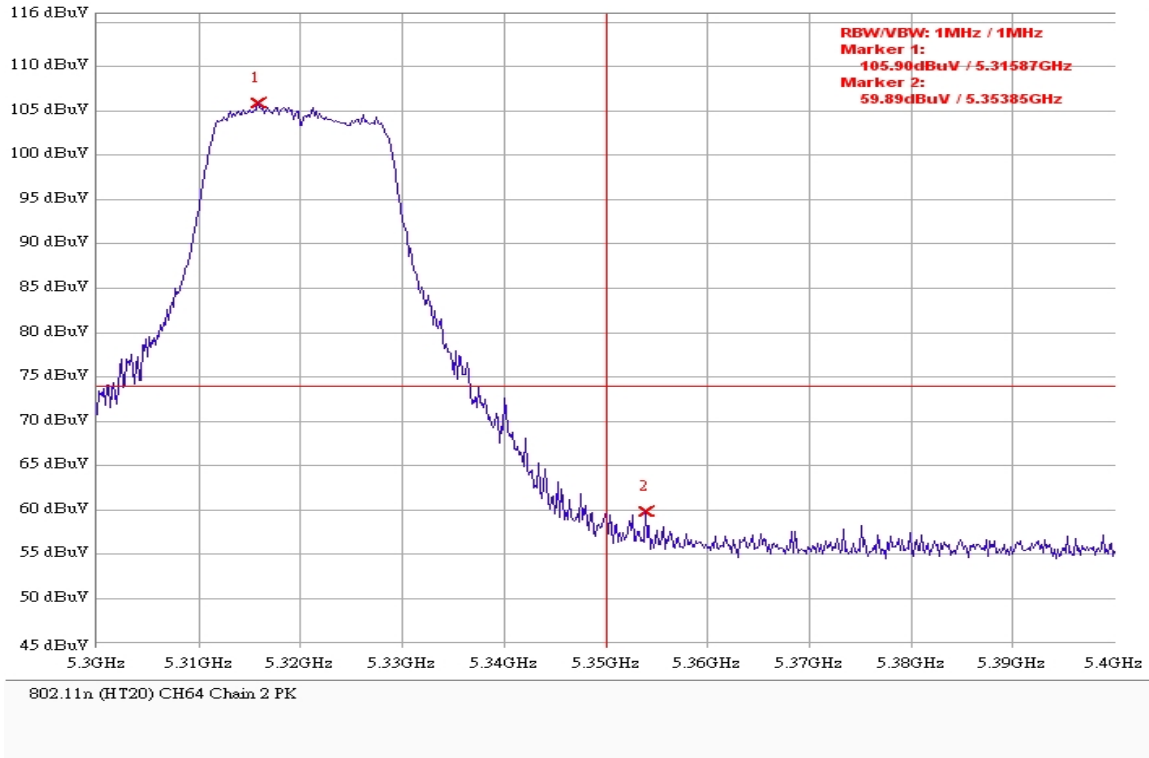

802.11 n (HT20) CH64 5320MHz PK Chain 0

802.11 n (HT20) CH64 5320MHz AV Chain 0

802.11 n (HT20) CH64 5320MHz PK Chain 2

802.11 n (HT20) CH64 5320MHz AV Chain 2

802.11n (HT40) CH38 5190MHz PK Chain 0

802.11n (HT40) CH38 5190MHz AV Chain 0

802.11 n (HT40) CH38 5190MHz PK Chain 2

802.11 n (HT40) CH38 5190MHz AV Chain 2

802.11 n (HT40) CH62 5310MHz PK Chain 0

802.11 n (HT40) CH62 5310MHz AV Chain 0

802.11 n (HT40) CH62 5310MHz PK Chain 2

802.11 n (HT40) CH62 5310MHz AV Chain 2

Band edge test

Dual Tx

802.11 n (HT20) CH36 5180MHz PK

Dual Tx 802.11n (HT20) CH36 PK

802.11 n (HT20) CH36 5180MHz AV

Dual Tx 802.11n (HT20) CH36 AV

802.11 n (HT20) CH64 5320MHz PK

802.11 n (HT20) CH64 5320MHz AV