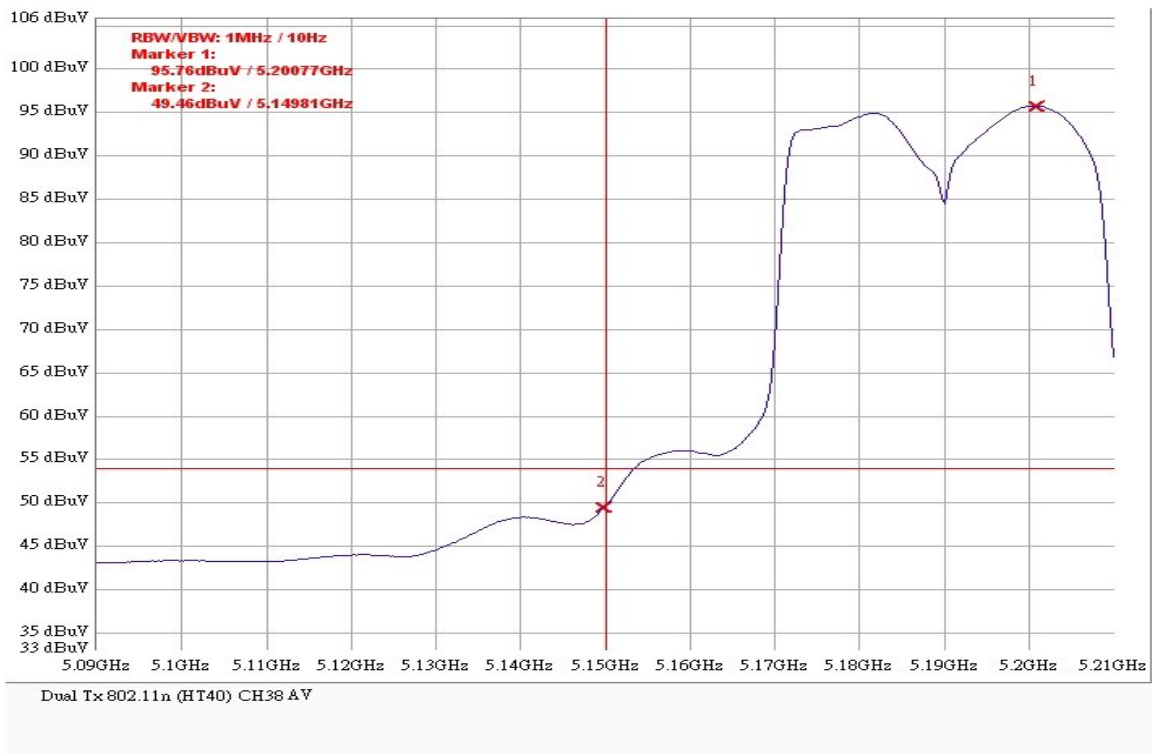

802.11 n (HT40) CH38 5190MHz AV