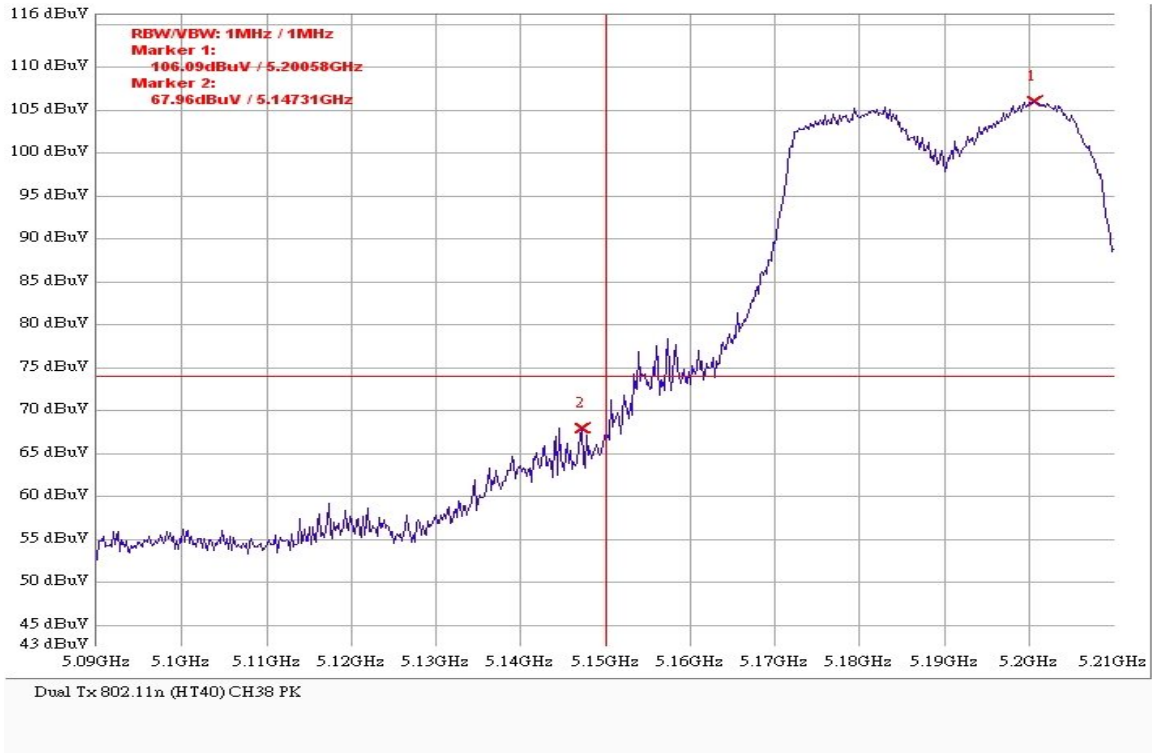

802.11 n (HT40) CH38 5190MHz PK