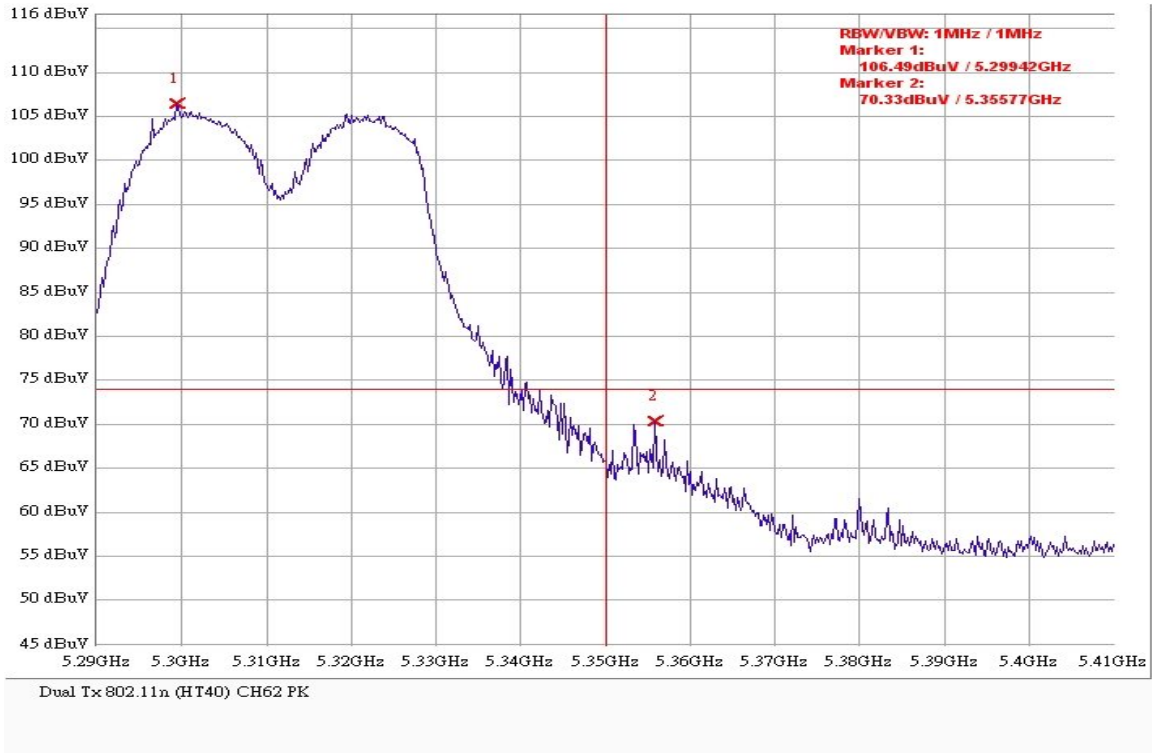

802.11 n (HT40) CH62 5310MHz PK