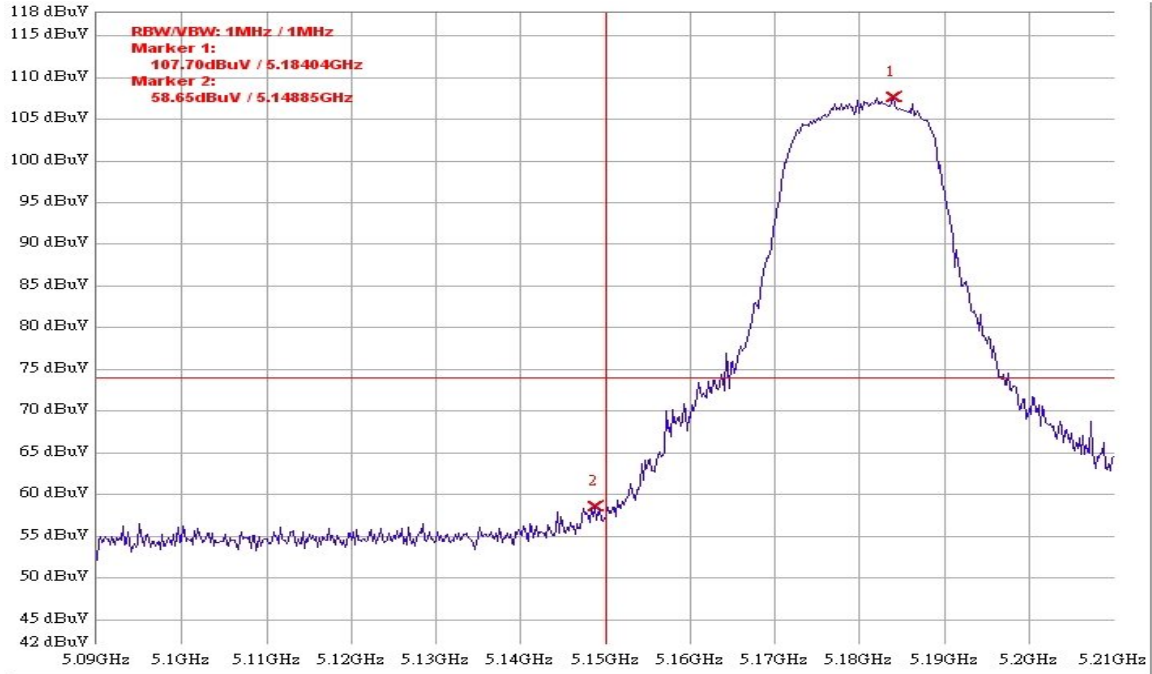

802.11 n (HT40) CH38 5190MHz PK Chain 2

802.11 n (HT40) CH38 5190MHz AV Chain 2

802.11 n (HT40) CH62 5310MHz PK Chain 0

802.11 n (HT40) CH62 5310MHz AV Chain 0

802.11 n (HT40) CH62 5310MHz PK Chain 2

802.11 n (HT40) CH62 5310MHz AV Chain 2

Band edge test

Dual Tx

802.11 n (HT20) CH36 5180MHz PK

Dual Tx 802.11n (HT20) CH36 PK

802.11 n (HT20) CH36 5180MHz AV

Dual Tx 802.11n (HT20) CH36 AV

802.11 n (HT20) CH64 5320MHz PK

802.11 n (HT20) CH64 5320MHz AV