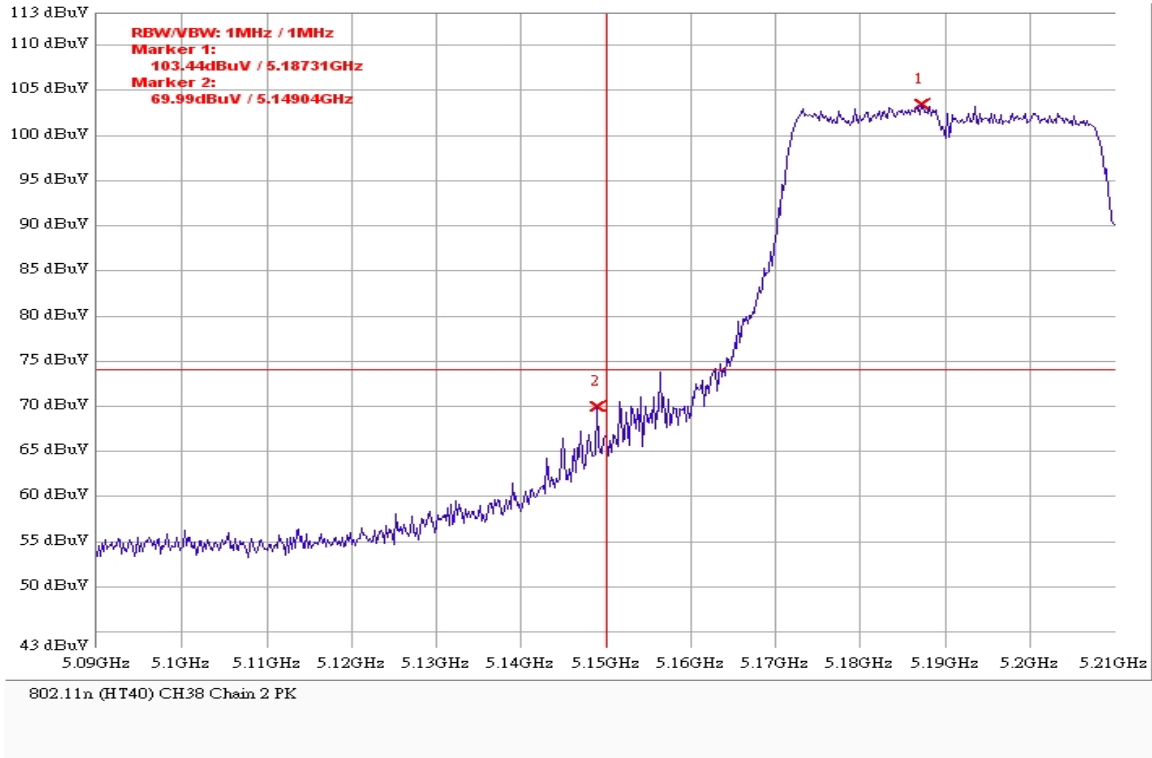

802.11 n (HT20) CH64 5320MHz PK Chain 0

802.11 n (HT20) CH64 5320MHz AV Chain 0

802.11 n (HT20) CH64 5320MHz PK Chain 2

802.11 n (HT20) CH64 5320MHz AV Chain 2

802.11n (HT40) CH38 5190MHz PK Chain 0

802.11n (HT40) CH38 5190MHz AV Chain 0

802.11 n (HT40) CH38 5190MHz PK Chain 2

802.11 n (HT40) CH38 5190MHz AV Chain 2

802.11 n (HT40) CH62 5310MHz PK Chain 0

802.11 n (HT40) CH62 5310MHz AV Chain 0

802.11 n (HT40) CH62 5310MHz PK Chain 2

802.11 n (HT40) CH62 5310MHz AV Chain 2

Band edge test

Dual Tx

802.11 n (HT20) CH36 5180MHz PK

Dual Tx 802.11n (HT20) CH36 PK

802.11 n (HT20) CH36 5180MHz AV

Dual Tx 802.11n (HT20) CH36 AV

802.11 n (HT20) CH64 5320MHz PK

802.11 n (HT20) CH64 5320MHz AV