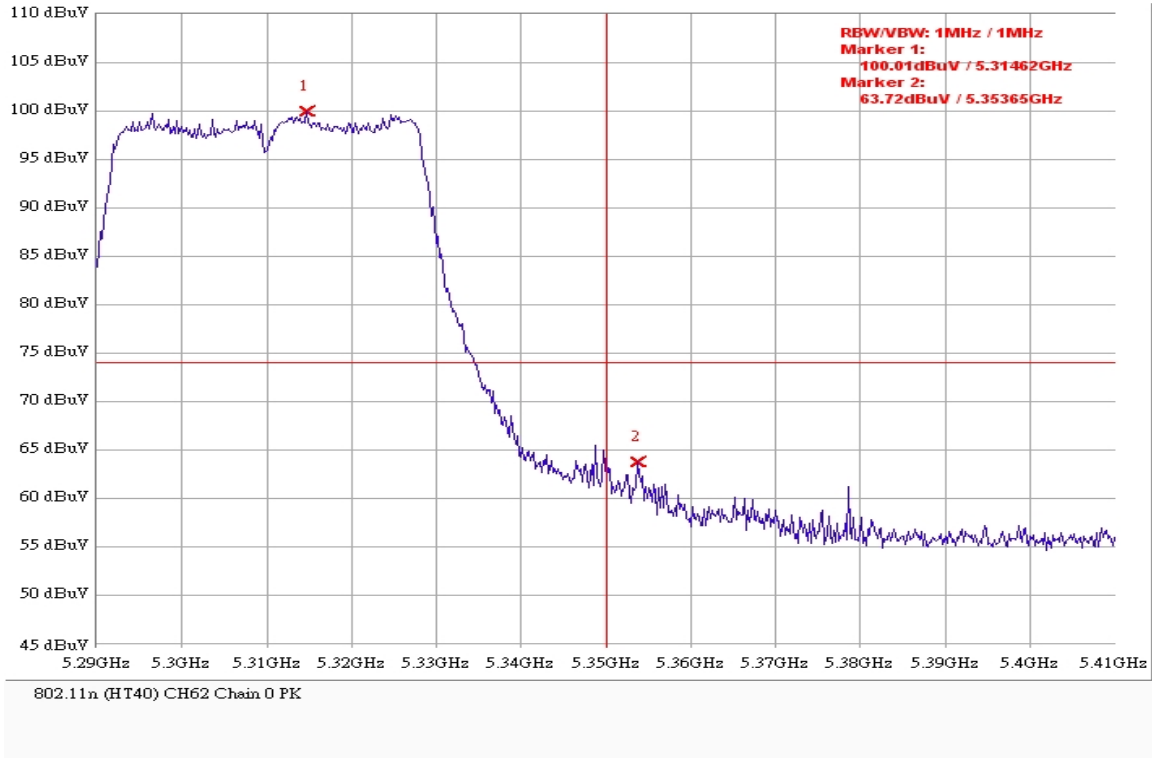

802.11 n (HT20) CH64 5320MHz PK Chain 0

802.11 n (HT20) CH64 5320MHz AV Chain 0

802.11 n (HT20) CH64 5320MHz PK Chain 2

802.11 n (HT20) CH64 5320MHz AV Chain 2

802.11n (HT40) CH38 5190MHz PK Chain 0

802.11n (HT40) CH38 5190MHz AV Chain 0

802.11 n (HT40) CH38 5190MHz PK Chain 2

802.11 n (HT40) CH38 5190MHz AV Chain 2

802.11 n (HT40) CH62 5310MHz PK Chain 0

802.11 n (HT40) CH62 5310MHz AV Chain 0

802.11 n (HT40) CH62 5310MHz PK Chain 2

802.11 n (HT40) CH62 5310MHz AV Chain 2

Band edge test

Dual Tx

802.11 n (HT20) CH36 5180MHz PK

Dual Tx 802.11n (HT20) CH36 PK

802.11 n (HT20) CH36 5180MHz AV

Dual Tx 802.11n (HT20) CH36 AV

802.11 n (HT20) CH64 5320MHz PK

802.11 n (HT20) CH64 5320MHz AV