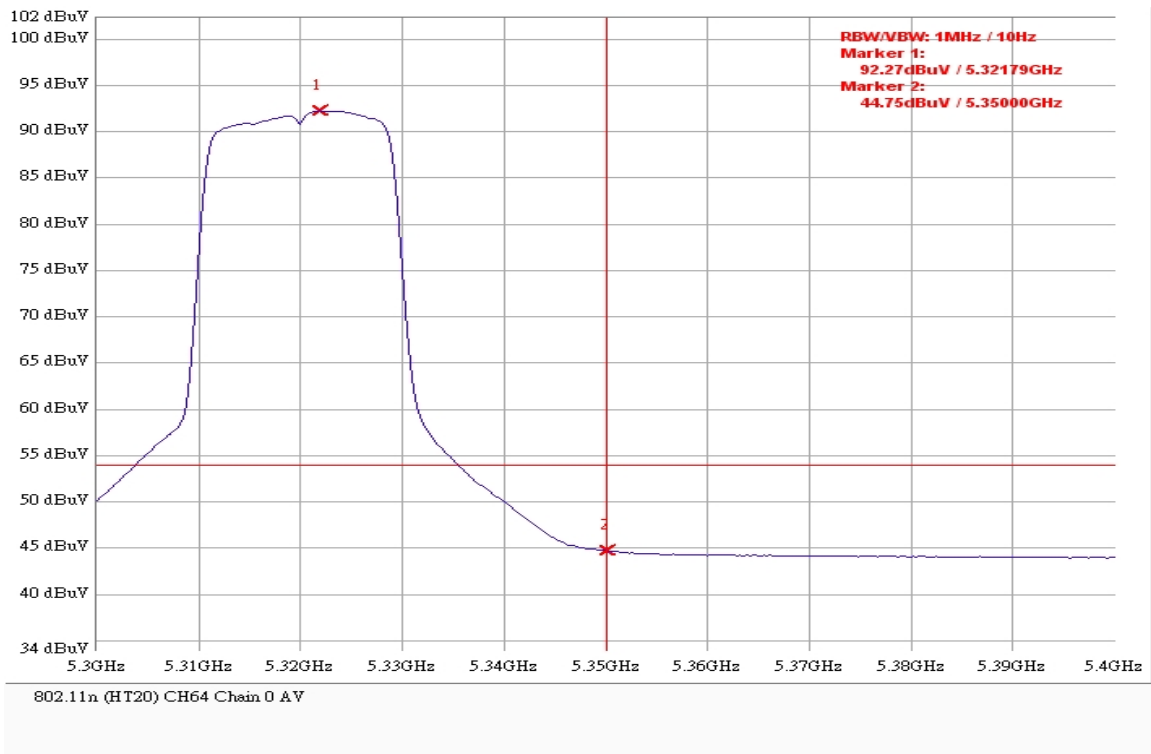

802.11 n (HT20) CH64 5320MHz PK Chain 0

802.11 n (HT20) CH64 5320MHz AV Chain 0

802.11 n (HT20) CH64 5320MHz PK Chain 2

802.11 n (HT20) CH64 5320MHz AV Chain 2

802.11n (HT40) CH38 5190MHz PK Chain 0

802.11n (HT40) CH38 5190MHz AV Chain 0

Band edge test

Dual Tx

802.11 n (HT20) CH36 5180MHz PK

Dual Tx 802.11n (HT20) CH36 PK

802.11 n (HT20) CH36 5180MHz AV

Dual Tx 802.11n (HT20) CH36 AV

802.11 n (HT20) CH64 5320MHz PK

802.11 n (HT20) CH64 5320MHz AV