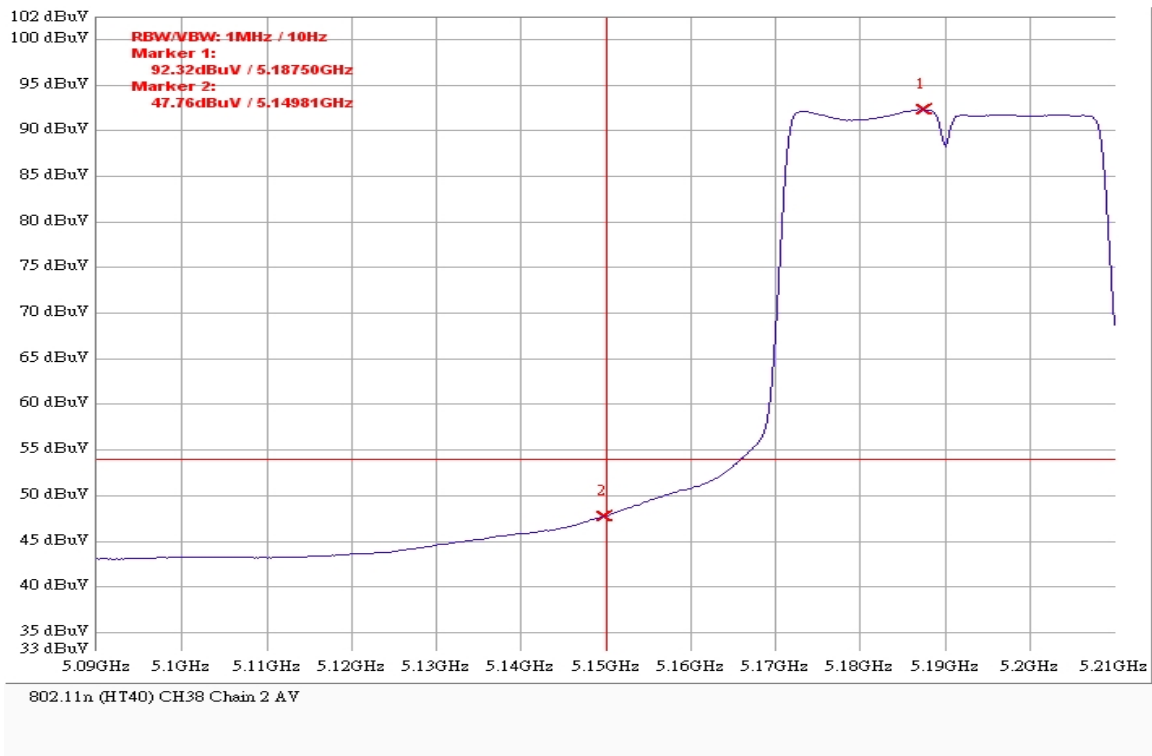

802.11 n (HT20) CH64 5320MHz PK Chain 0

802.11 n (HT20) CH64 5320MHz AV Chain 0

802.11 n (HT20) CH64 5320MHz PK Chain 2

802.11 n (HT20) CH64 5320MHz AV Chain 2

802.11n (HT40) CH38 5190MHz PK Chain 0

802.11n (HT40) CH38 5190MHz AV Chain 0

802.11 n (HT40) CH38 5190MHz PK Chain 2

802.11 n (HT40) CH38 5190MHz AV Chain 2

802.11 n (HT40) CH62 5310MHz PK Chain 0

802.11 n (HT40) CH62 5310MHz AV Chain 0

802.11 n (HT40) CH62 5310MHz PK Chain 2

802.11 n (HT40) CH62 5310MHz AV Chain 2

Band edge test

Dual Tx

802.11 n (HT20) CH36 5180MHz PK

Dual Tx 802.11n (HT20) CH36 PK

802.11 n (HT20) CH36 5180MHz AV

Dual Tx 802.11n (HT20) CH36 AV

802.11 n (HT20) CH64 5320MHz PK

802.11 n (HT20) CH64 5320MHz AV