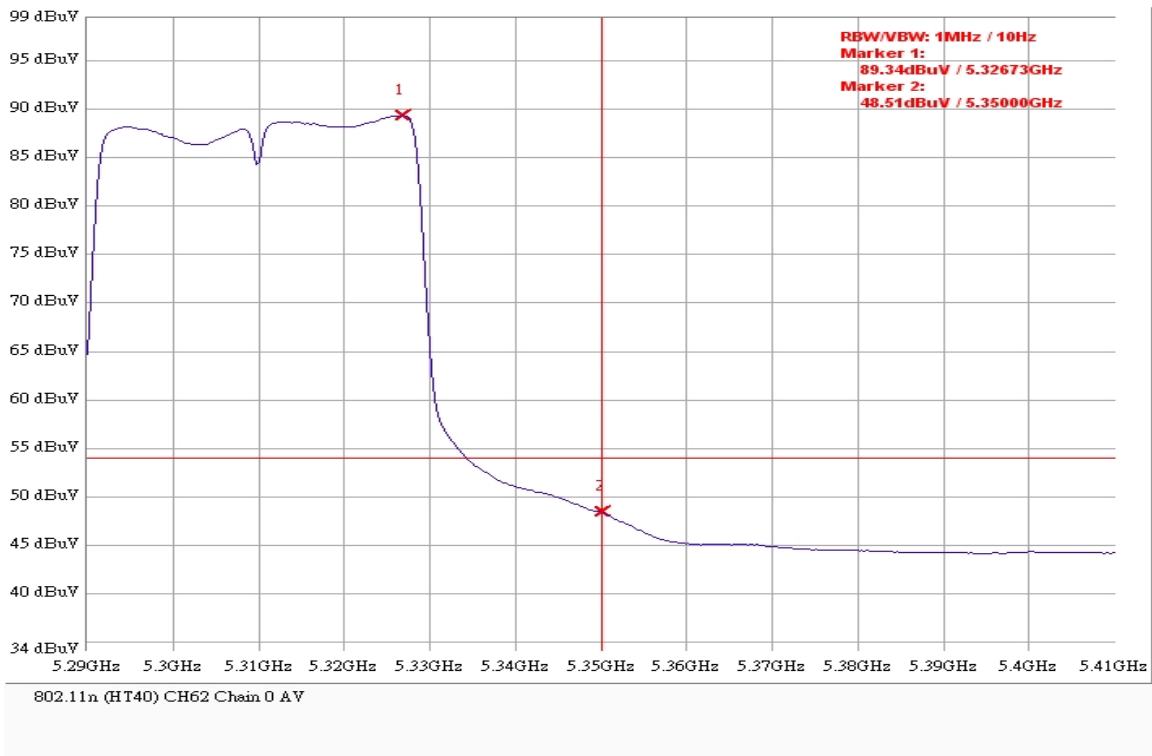

802.11 n (HT40) CH38 5190MHz PK Chain 2

802.11 n (HT40) CH38 5190MHz AV Chain 2

802.11 n (HT40) CH62 5310MHz PK Chain 0

802.11 n (HT40) CH62 5310MHz AV Chain 0

802.11 n (HT40) CH62 5310MHz PK Chain 2

802.11 n (HT40) CH62 5310MHz AV Chain 2

Band edge test

Dual Tx

802.11 n (HT20) CH36 5180MHz PK

Dual Tx 802.11n (HT20) CH36 PK

802.11 n (HT20) CH36 5180MHz AV

Dual Tx 802.11n (HT20) CH36 AV

802.11 n (HT20) CH64 5320MHz PK

802.11 n (HT20) CH64 5320MHz AV