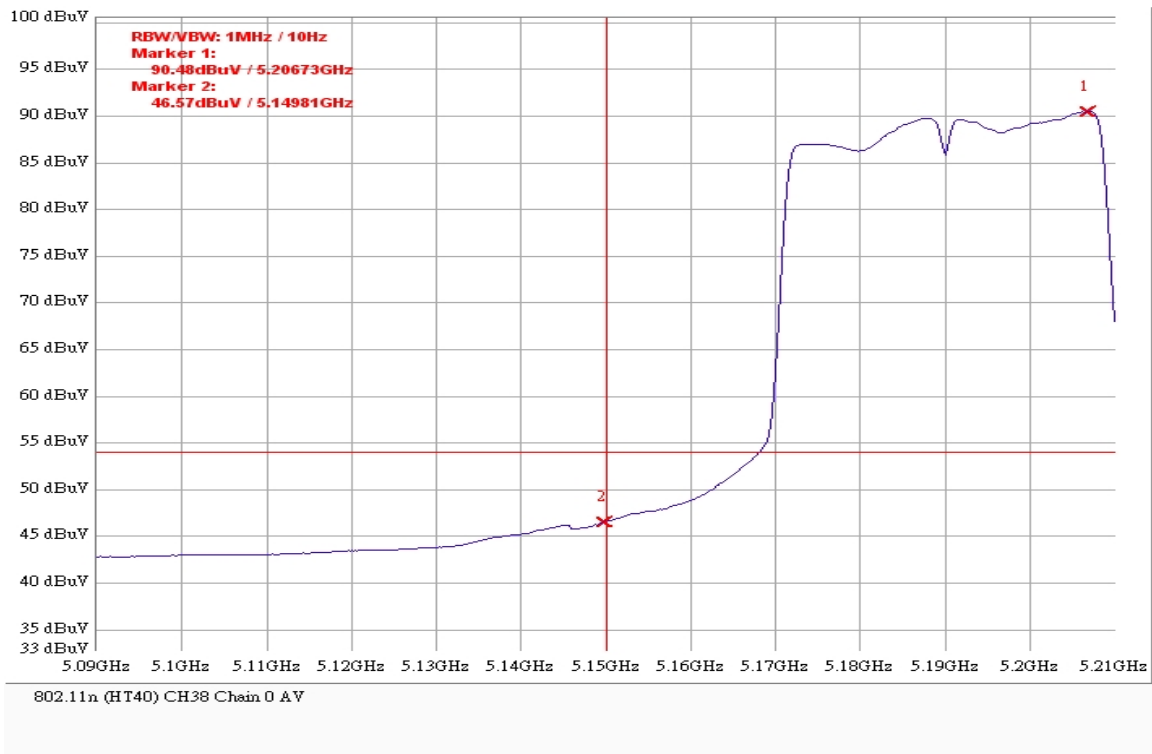

802.11 n (HT20) CH64 5320MHz PK Chain 0

802.11 n (HT20) CH64 5320MHz AV Chain 0

802.11 n (HT20) CH64 5320MHz PK Chain 2

802.11 n (HT20) CH64 5320MHz AV Chain 2

802.11n (HT40) CH38 5190MHz PK Chain 0

802.11n (HT40) CH38 5190MHz AV Chain 0

802.11 n (HT40) CH38 5190MHz PK Chain 2

802.11 n (HT40) CH38 5190MHz AV Chain 2

802.11 n (HT40) CH62 5310MHz PK Chain 0

802.11 n (HT40) CH62 5310MHz AV Chain 0

802.11 n (HT40) CH62 5310MHz PK Chain 2

802.11 n (HT40) CH62 5310MHz AV Chain 2

Band edge test

Dual Tx

802.11 n (HT20) CH36 5180MHz PK

Dual Tx 802.11n (HT20) CH36 PK

802.11 n (HT20) CH36 5180MHz AV

Dual Tx 802.11n (HT20) CH36 AV

802.11 n (HT20) CH64 5320MHz PK

802.11 n (HT20) CH64 5320MHz AV