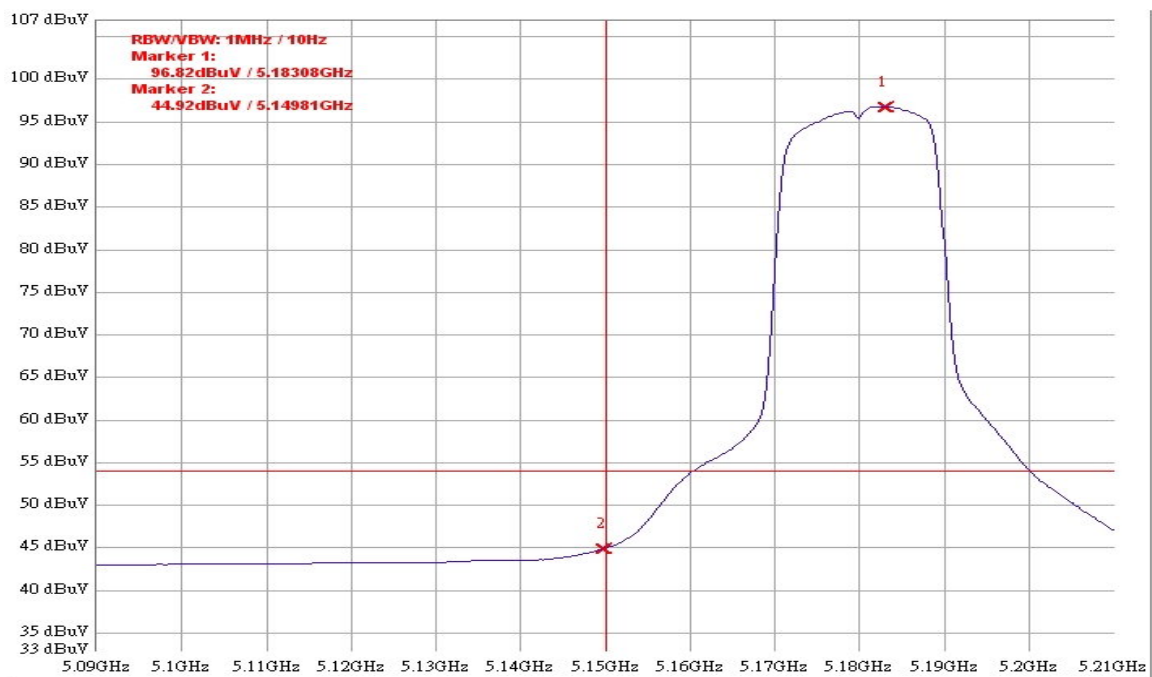

Band edge test

Dual Tx

802.11 n (HT20) CH36 5180MHz PK

Dual Tx 802.11n (HT20) CH36 PK

802.11 n (HT20) CH36 5180MHz AV

Dual Tx 802.11n (HT20) CH36 AV

802.11 n (HT20) CH64 5320MHz PK

802.11 n (HT20) CH64 5320MHz AV