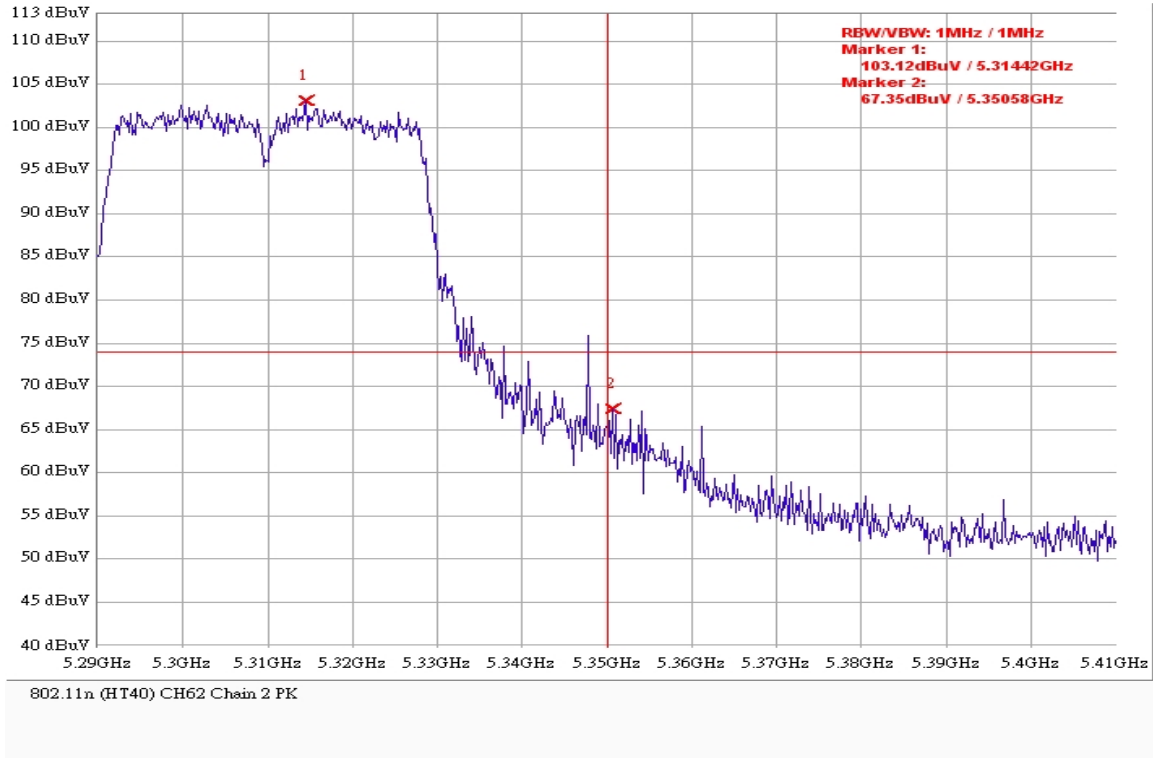

802.11 n (HT40) CH38 5190MHz PK Chain 2

802.11 n (HT40) CH38 5190MHz AV Chain 2

802.11 n (HT40) CH62 5310MHz PK Chain 0

802.11 n (HT40) CH62 5310MHz AV Chain 0

802.11 n (HT40) CH62 5310MHz PK Chain 2

802.11 n (HT40) CH62 5310MHz AV Chain 2

Band edge test

Dual Tx

802.11 n (HT20) CH36 5180MHz PK

Dual Tx 802.11n (HT20) CH36 PK

802.11 n (HT20) CH36 5180MHz AV

Dual Tx 802.11n (HT20) CH36 AV

802.11 n (HT20) CH64 5320MHz PK

802.11 n (HT20) CH64 5320MHz AV