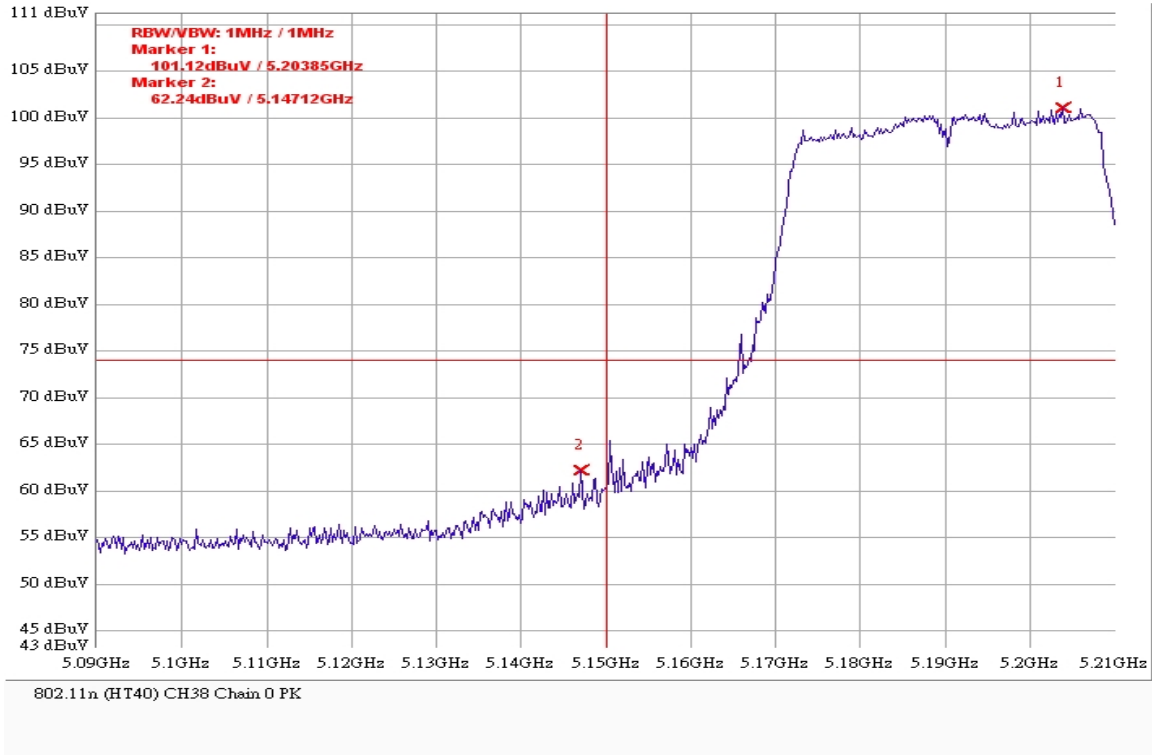

802.11 n (HT20) CH64 5320MHz PK Chain 0

802.11 n (HT20) CH64 5320MHz AV Chain 0

802.11 n (HT20) CH64 5320MHz PK Chain 2

802.11 n (HT20) CH64 5320MHz AV Chain 2

802.11n (HT40) CH38 5190MHz PK Chain 0

802.11n (HT40) CH38 5190MHz AV Chain 0

802.11 n (HT40) CH38 5190MHz PK Chain 2

802.11 n (HT40) CH38 5190MHz AV Chain 2

802.11 n (HT40) CH62 5310MHz PK Chain 0

802.11 n (HT40) CH62 5310MHz AV Chain 0

802.11 n (HT40) CH62 5310MHz PK Chain 2

802.11 n (HT40) CH62 5310MHz AV Chain 2

Band edge test

Dual Tx

802.11 n (HT20) CH36 5180MHz PK

Dual Tx 802.11n (HT20) CH36 PK

802.11 n (HT20) CH36 5180MHz AV

Dual Tx 802.11n (HT20) CH36 AV

802.11 n (HT20) CH64 5320MHz PK

802.11 n (HT20) CH64 5320MHz AV