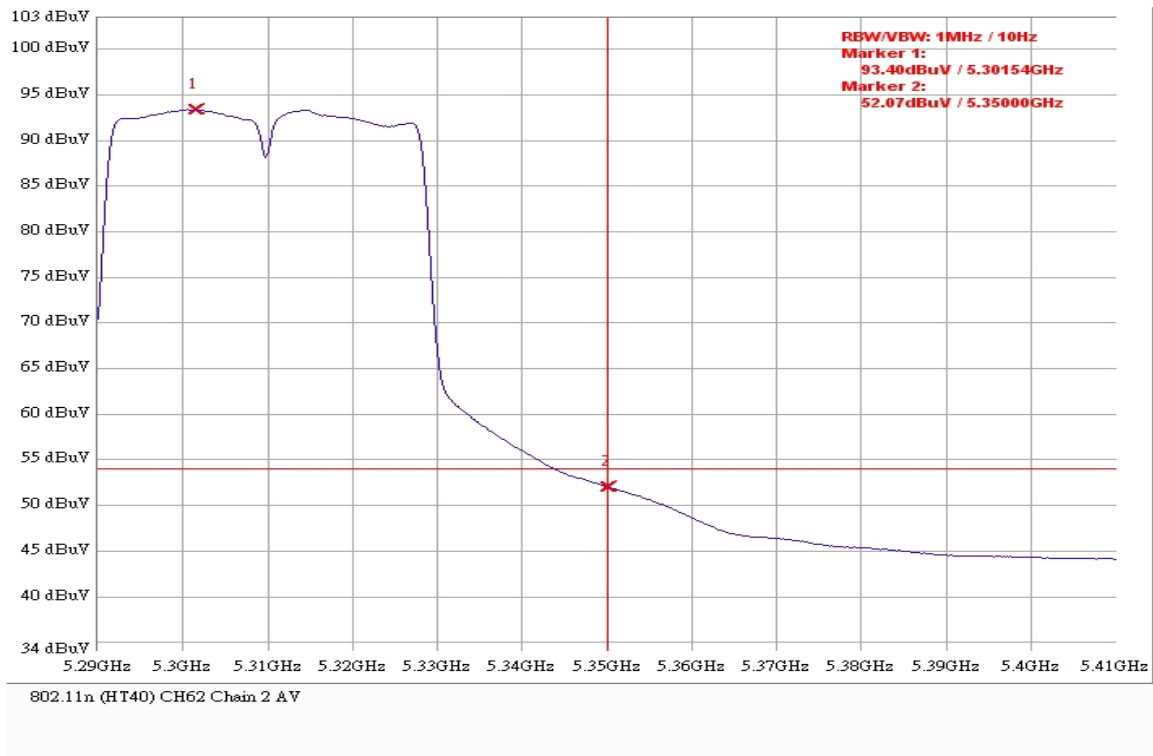

802.11 n (HT40) CH38 5190MHz PK Chain 2

802.11 n (HT40) CH38 5190MHz AV Chain 2

802.11 n (HT40) CH62 5310MHz PK Chain 0

802.11 n (HT40) CH62 5310MHz AV Chain 0

802.11 n (HT40) CH62 5310MHz PK Chain 2

802.11 n (HT40) CH62 5310MHz AV Chain 2

Band edge test

Dual Tx

802.11 n (HT20) CH36 5180MHz PK

Dual Tx 802.11n (HT20) CH36 PK

802.11 n (HT20) CH36 5180MHz AV

Dual Tx 802.11n (HT20) CH36 AV

802.11 n (HT20) CH64 5320MHz PK

802.11 n (HT20) CH64 5320MHz AV