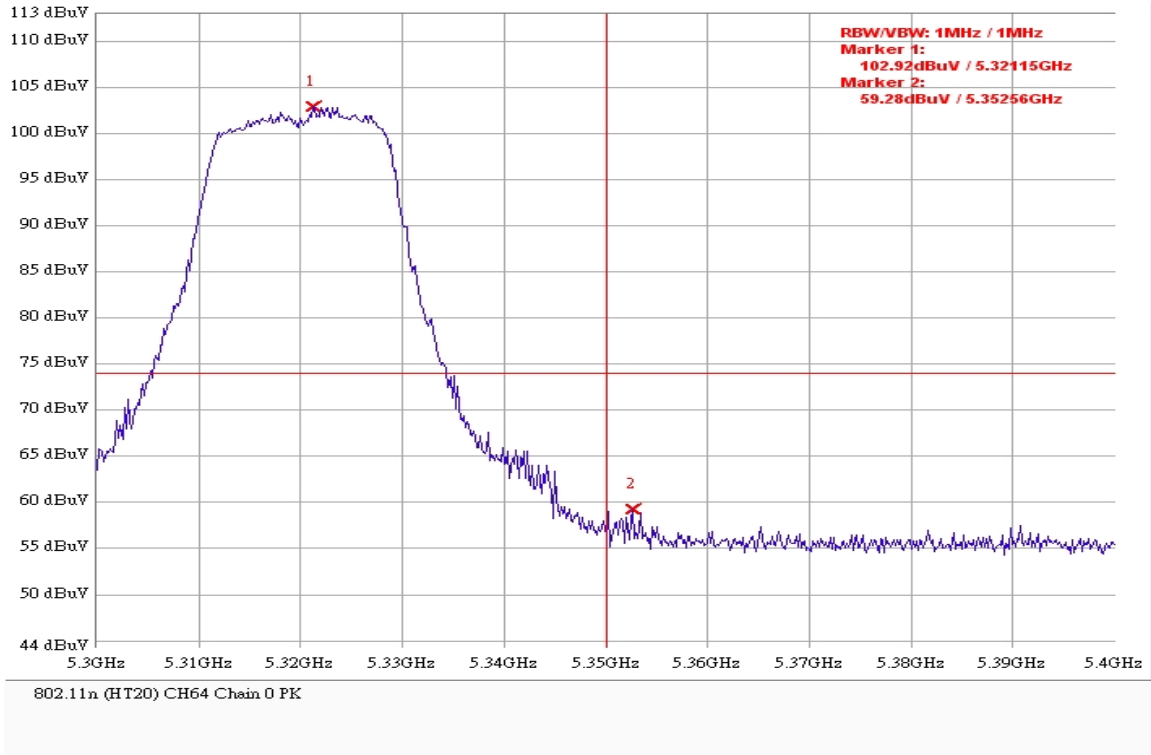

802.11 n (HT20) CH64 5320MHz PK Chain 0

802.11 n (HT20) CH64 5320MHz AV Chain 0

802.11 n (HT20) CH64 5320MHz PK Chain 2

802.11 n (HT20) CH64 5320MHz AV Chain 2

802.11n (HT40) CH38 5190MHz PK Chain 0

802.11n (HT40) CH38 5190MHz AV Chain 0

802.11 n (HT40) CH38 5190MHz PK Chain 2

802.11 n (HT40) CH38 5190MHz AV Chain 2

802.11 n (HT40) CH62 5310MHz PK Chain 0

802.11 n (HT40) CH62 5310MHz AV Chain 0

802.11 n (HT40) CH62 5310MHz PK Chain 2

802.11 n (HT40) CH62 5310MHz AV Chain 2

Band edge test

Dual Tx

802.11 n (HT20) CH36 5180MHz PK

Dual Tx 802.11n (HT20) CH36 PK

802.11 n (HT20) CH36 5180MHz AV

Dual Tx 802.11n (HT20) CH36 AV

802.11 n (HT20) CH64 5320MHz PK

802.11 n (HT20) CH64 5320MHz AV