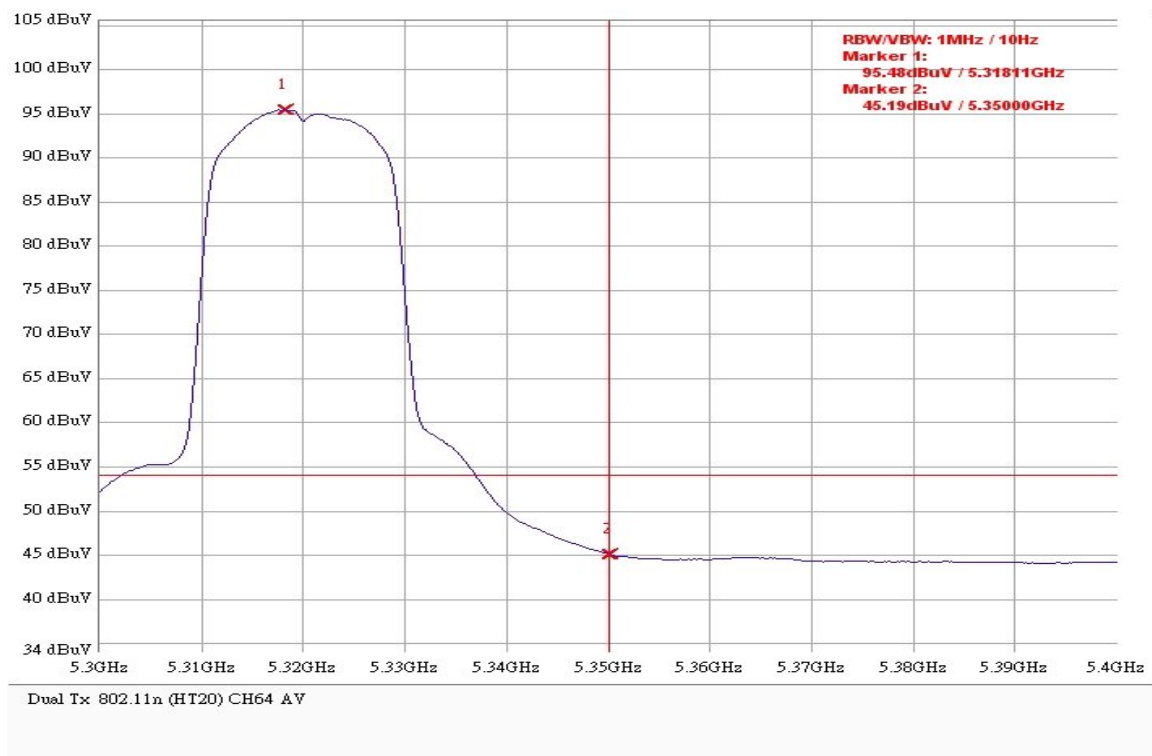

Band edge test

Dual Tx

802.11 n (HT20) CH36 5180MHz PK

Dual Tx 802.11n (HT20) CH36 PK

802.11 n (HT20) CH36 5180MHz AV

Dual Tx 802.11n (HT20) CH36 AV

802.11 n (HT20) CH64 5320MHz PK

802.11 n (HT20) CH64 5320MHz AV