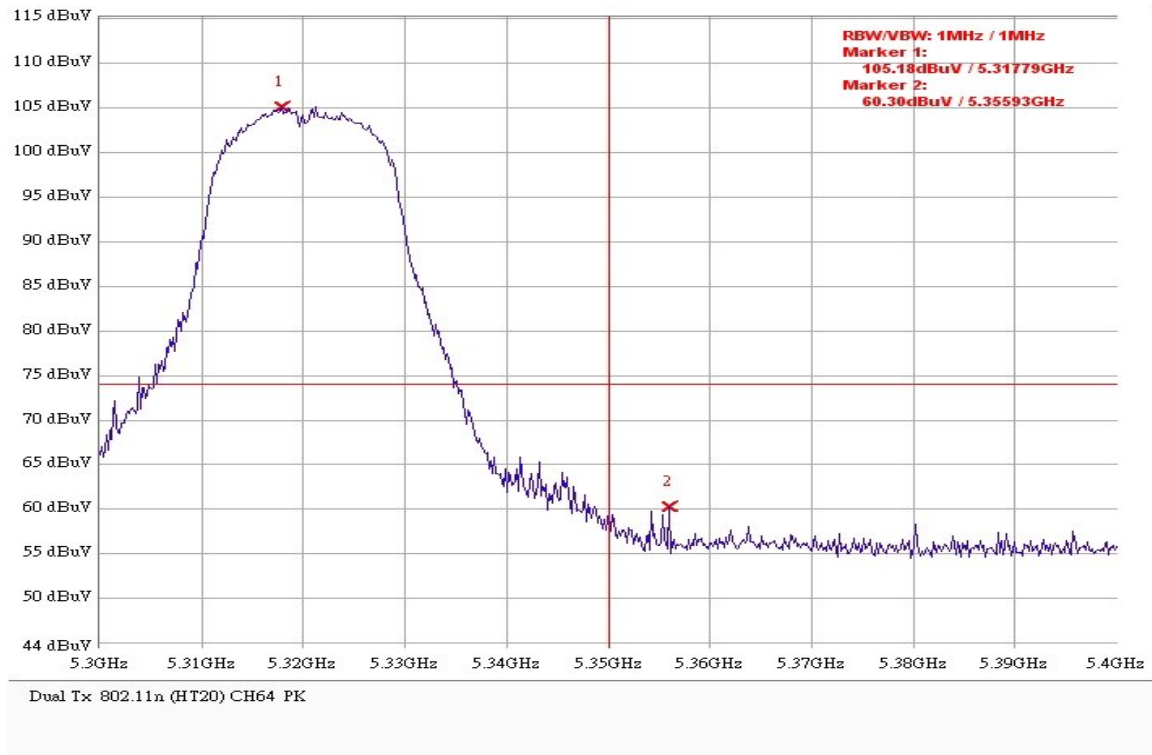

Band edge test

Dual Tx

802.11 n (HT20) CH36 5180MHz PK

Dual Tx 802.11n (HT20) CH36 PK

802.11 n (HT20) CH36 5180MHz AV

Dual Tx 802.11n (HT20) CH36 AV

802.11 n (HT20) CH64 5320MHz PK

802.11 n (HT20) CH64 5320MHz AV