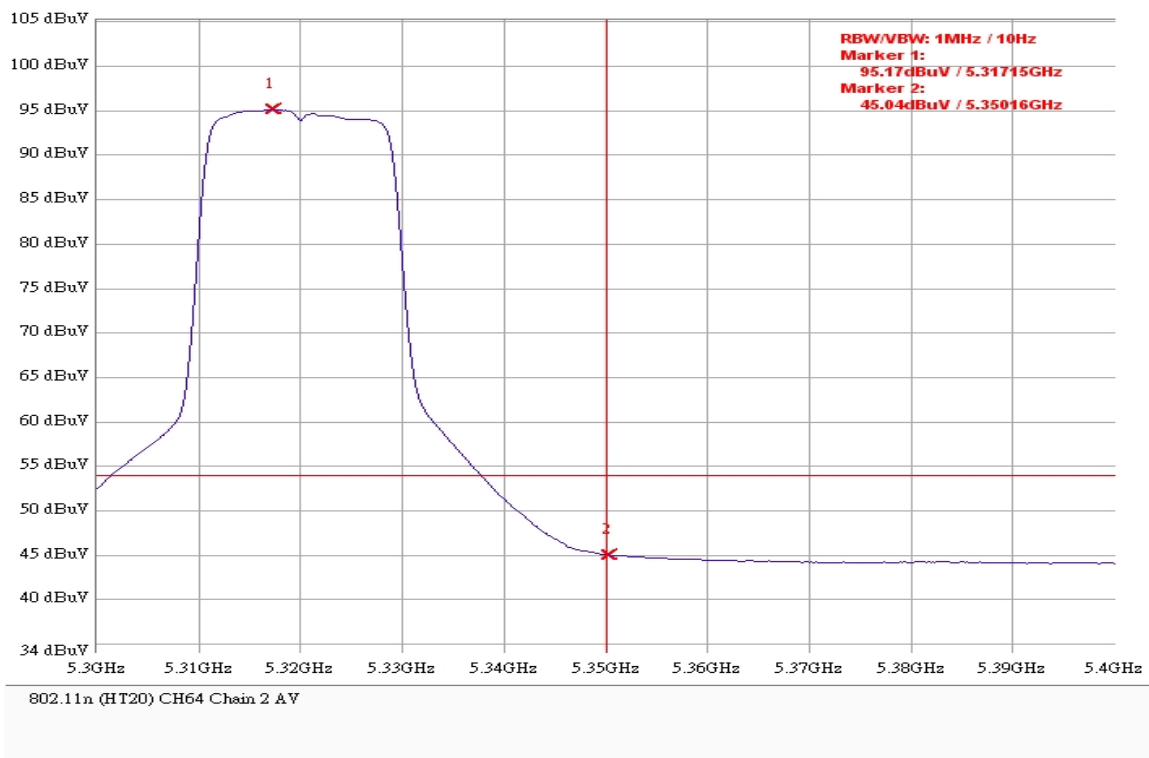

802.11 n (HT20) CH64 5320MHz PK Chain 0

802.11 n (HT20) CH64 5320MHz AV Chain 0

802.11 n (HT20) CH64 5320MHz PK Chain 2

802.11 n (HT20) CH64 5320MHz AV Chain 2

802.11n (HT40) CH38 5190MHz PK Chain 0

802.11n (HT40) CH38 5190MHz AV Chain 0

Band edge test

Dual Tx

802.11 n (HT20) CH36 5180MHz PK

Dual Tx 802.11n (HT20) CH36 PK

802.11 n (HT20) CH36 5180MHz AV

Dual Tx 802.11n (HT20) CH36 AV

802.11 n (HT20) CH64 5320MHz PK

802.11 n (HT20) CH64 5320MHz AV