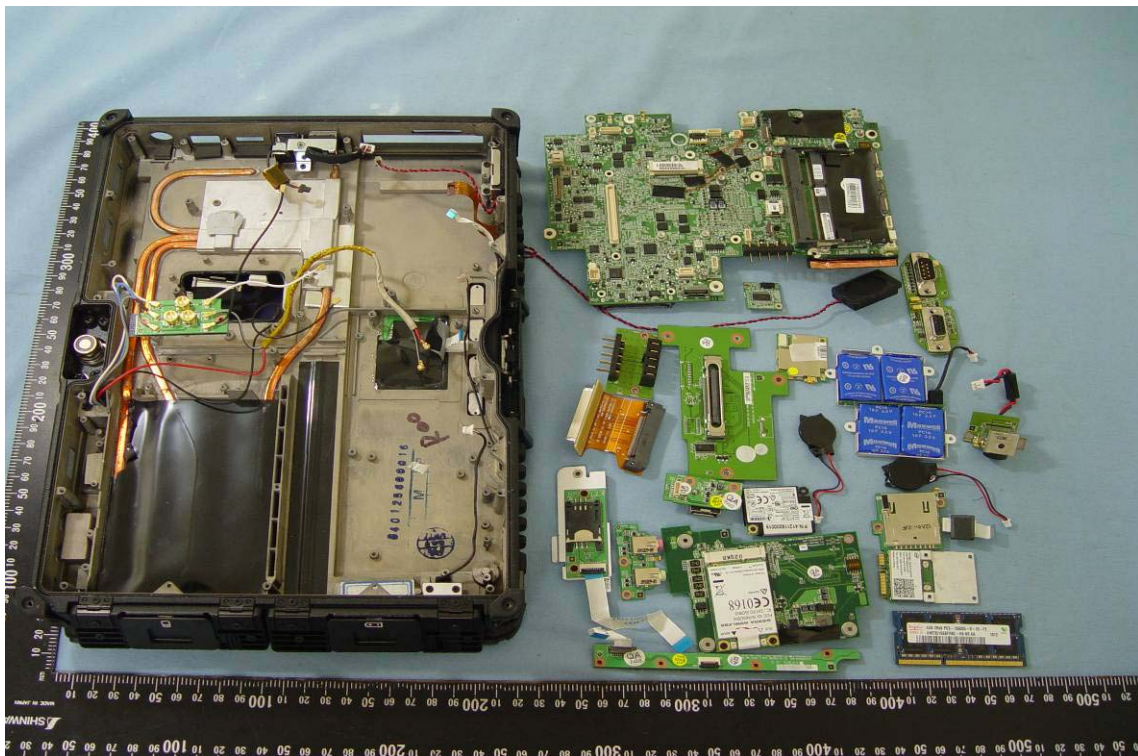

For V200-X

GPS module

### Wireless LAN Module