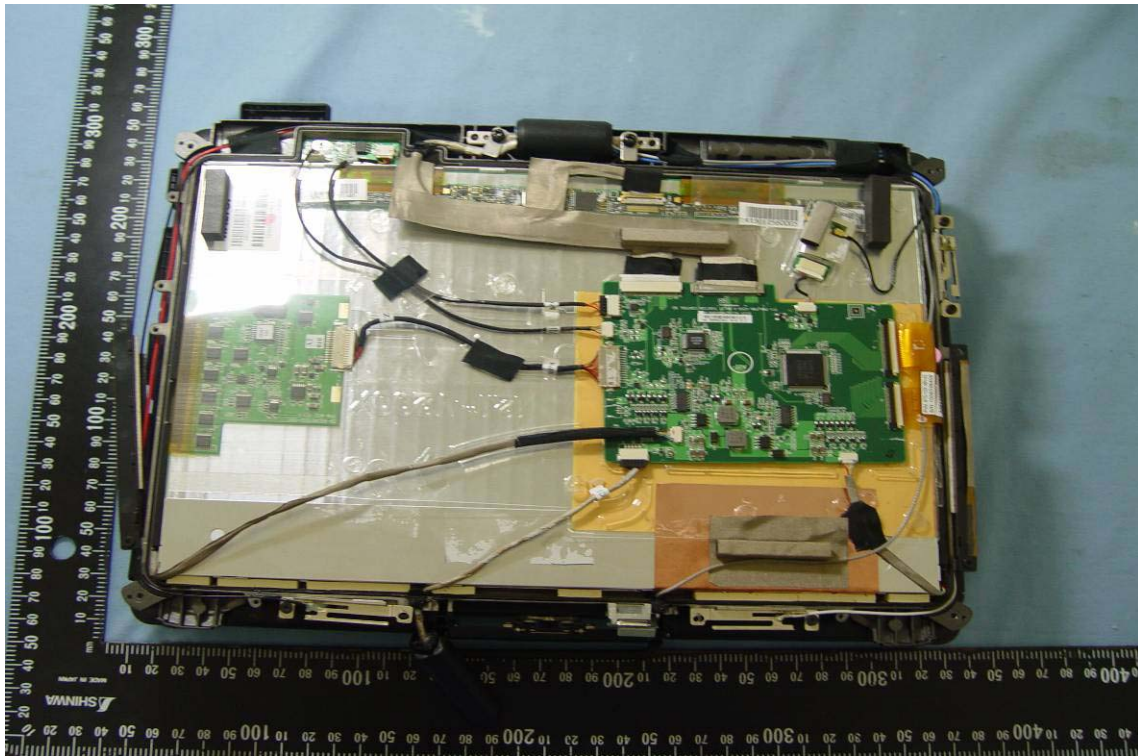

For V200-X

GPS module

### Wireless LAN Module