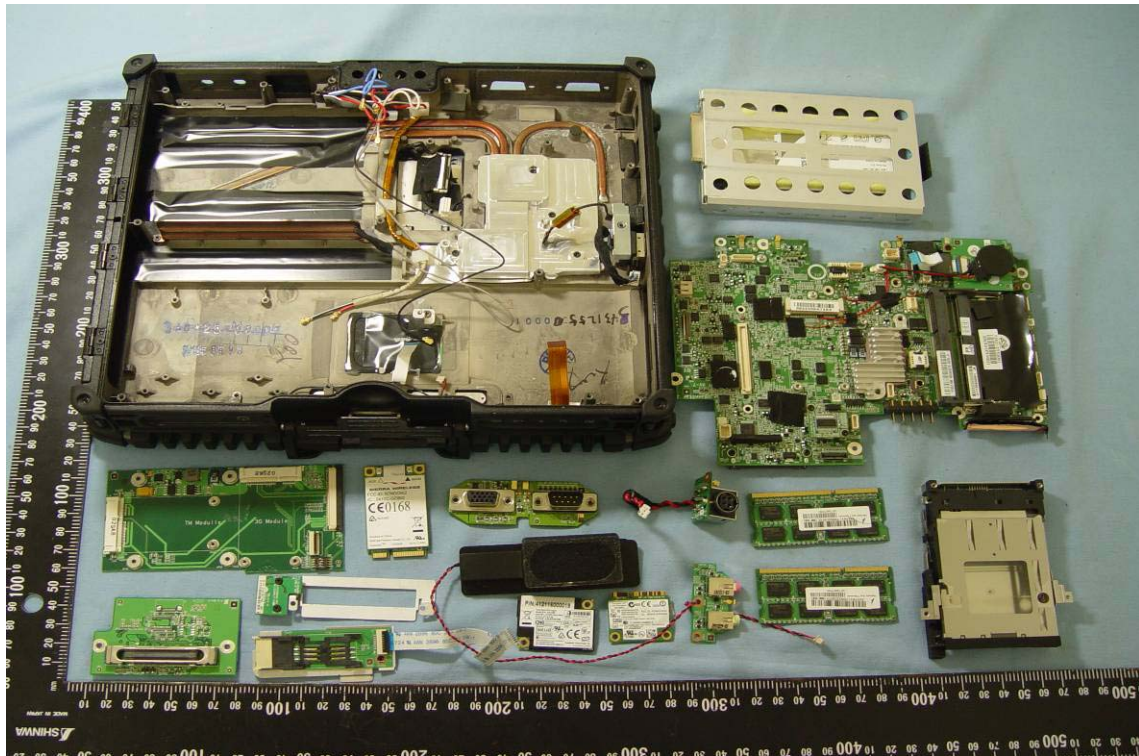

For V100-X

GPS module

Wireless LAN Module