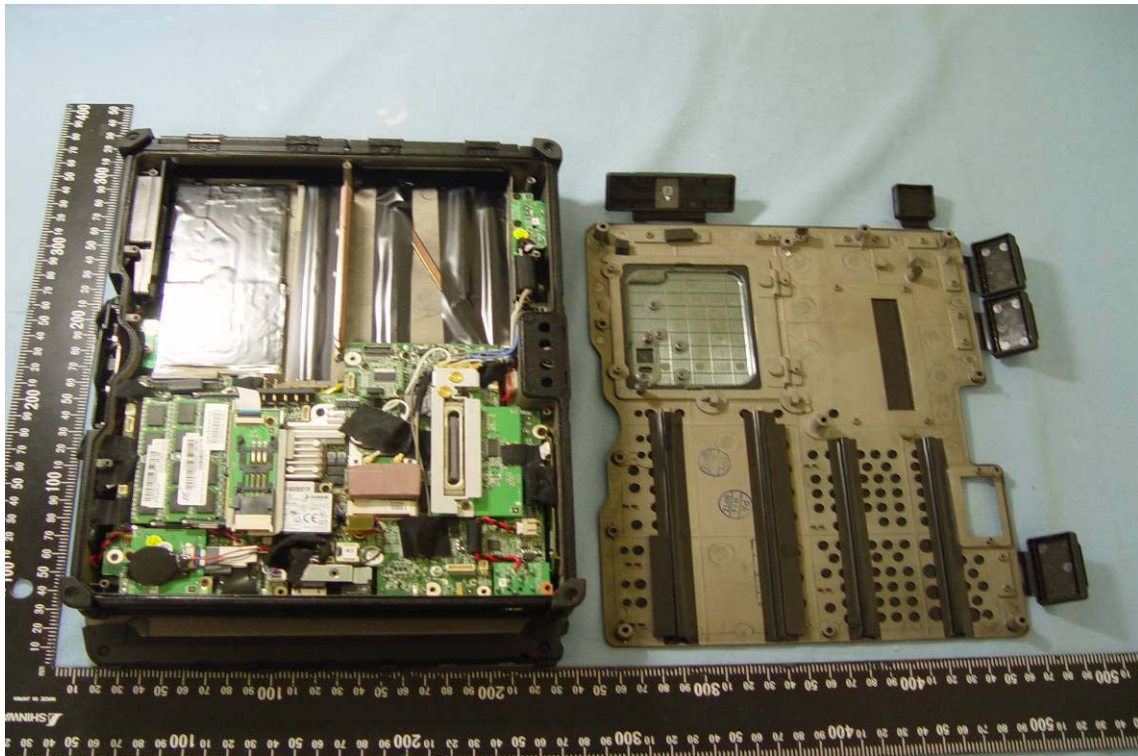

For V100-X

GPS module

Wireless LAN Module