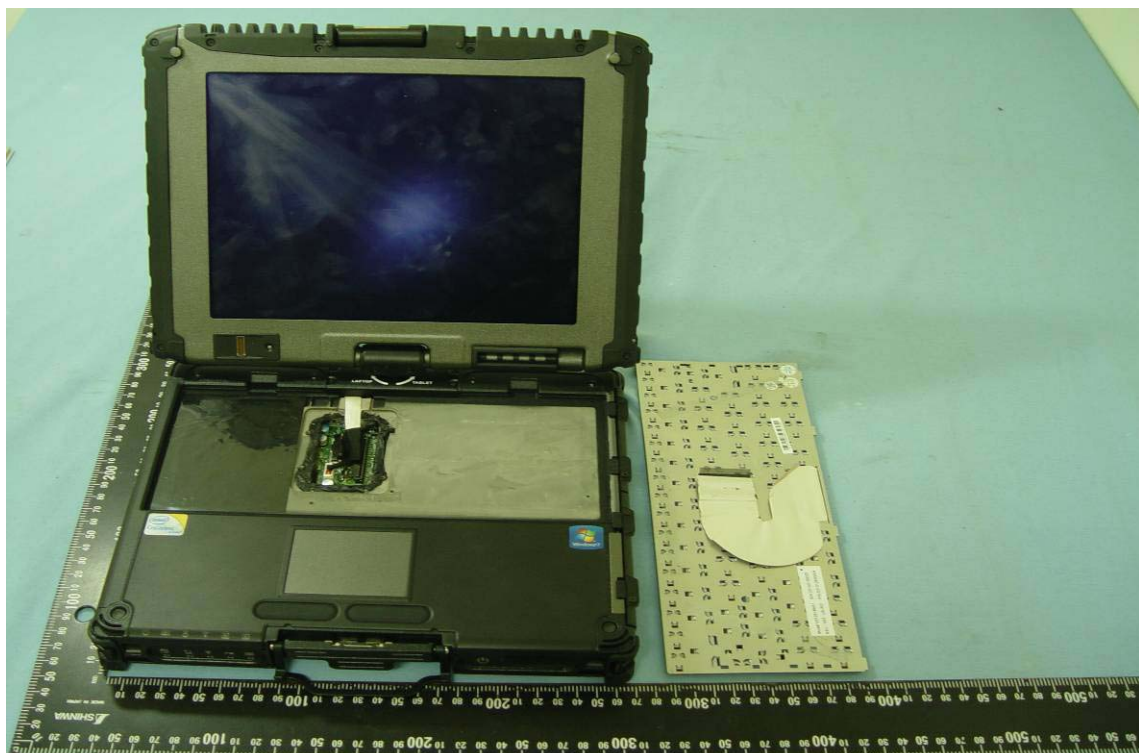

For V100-X

GPS module

Wireless LAN Module