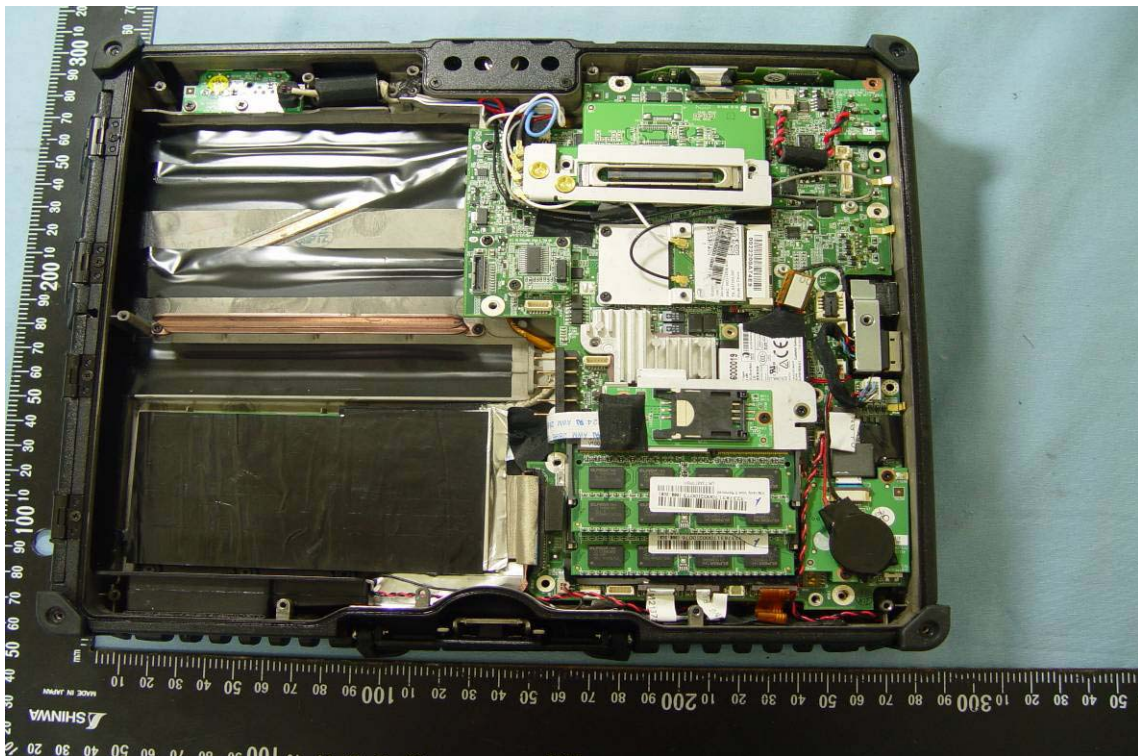

For V100-X

GPS module

Wireless LAN Module