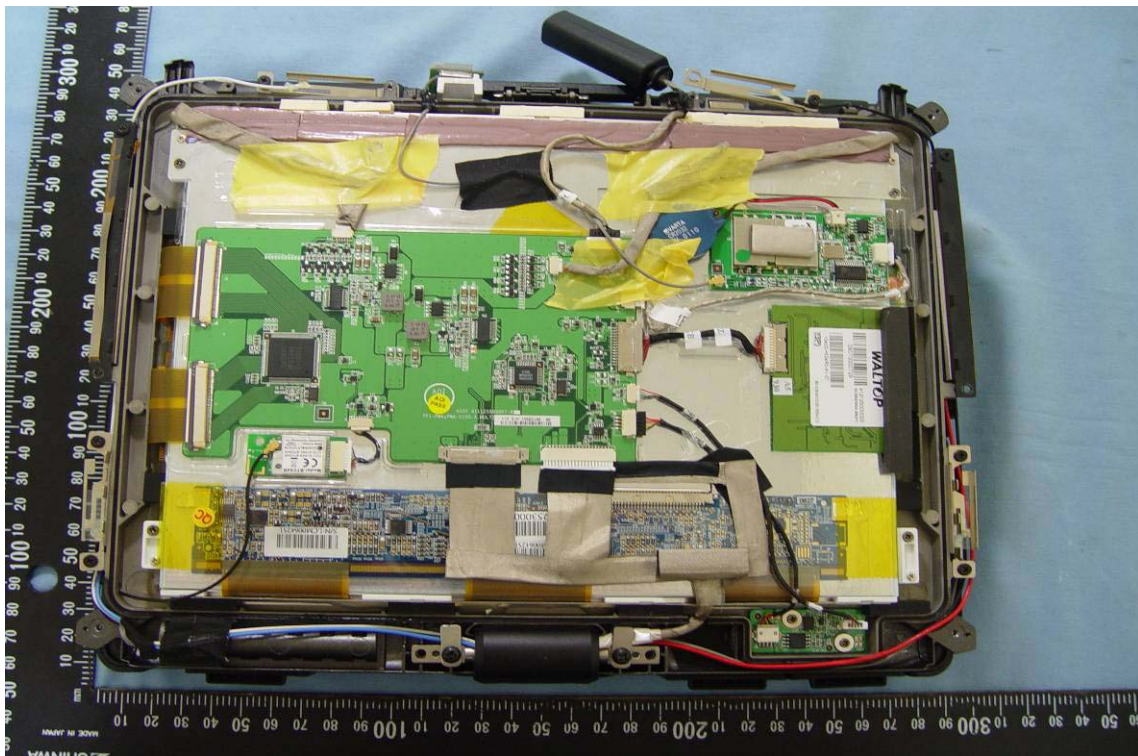

For V100-X

GPS module

Wireless LAN Module