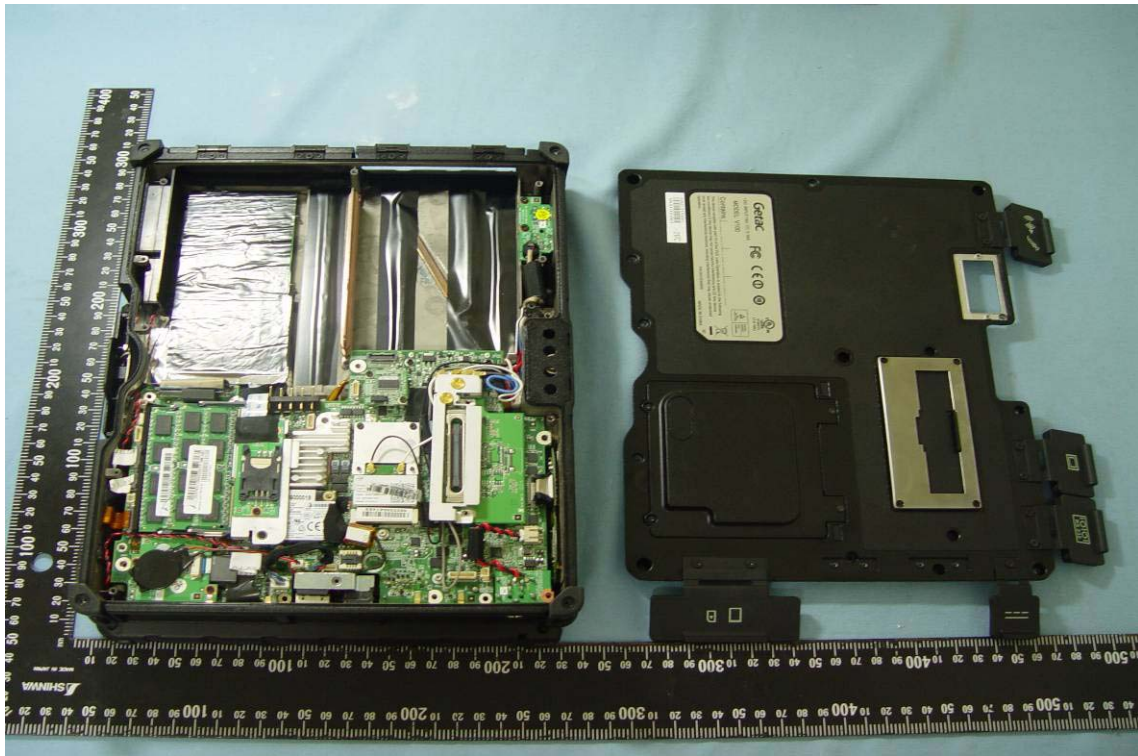

For V100-X

GPS module

Wireless LAN Module