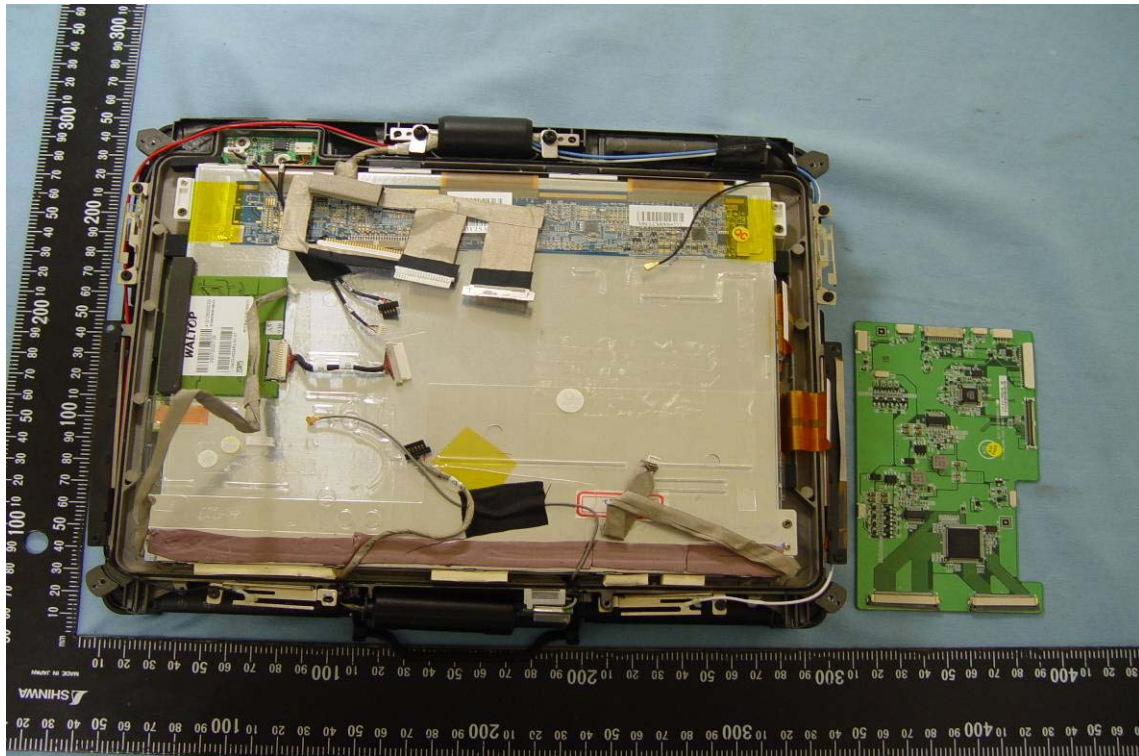

For V100-X

GPS module

Wireless LAN Module