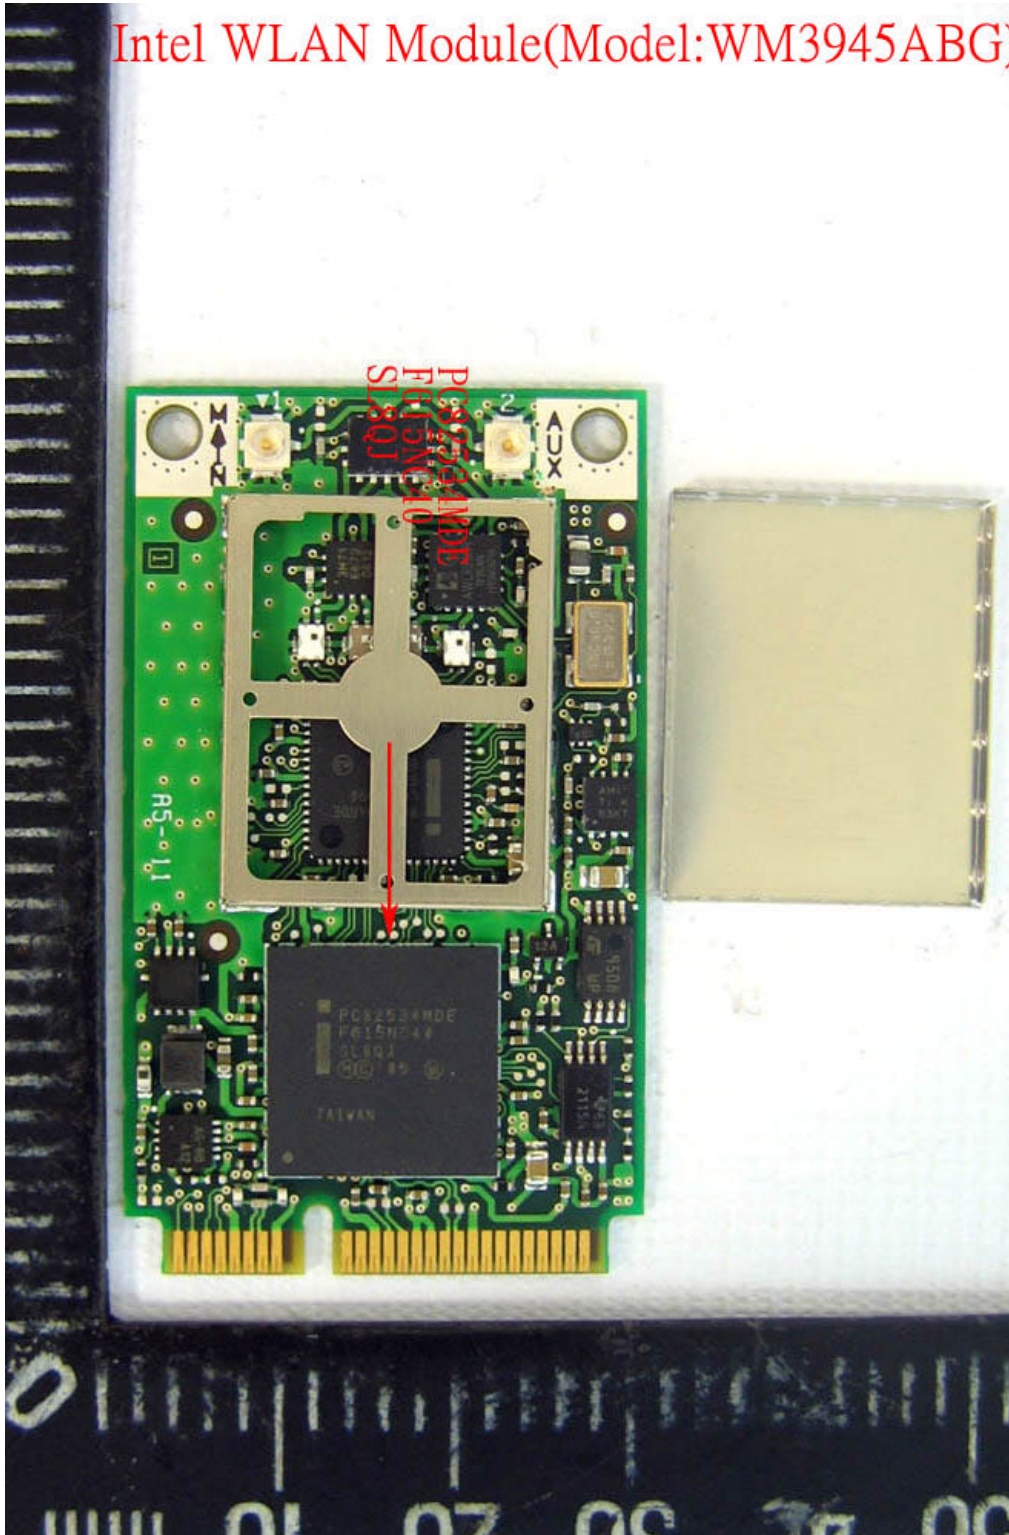

EUT-35.

Toshiba (Model:MK8032GSX)

EUT-36.

EUT-37.

Conexant (Model: RD-02-D330)

EUT-38.

MITAC(Model: BP-LC2600/33-0151)

EUT-39.

EPS AC Adapter (Model: F10903-A)

EUT-40.

EUT-41.

Intel WLAN Module(Model:WM3945ABG)

EUT-42.

Intel WLAN Module(Model:WM3945ABG)

EUT-43.

EUT-44.