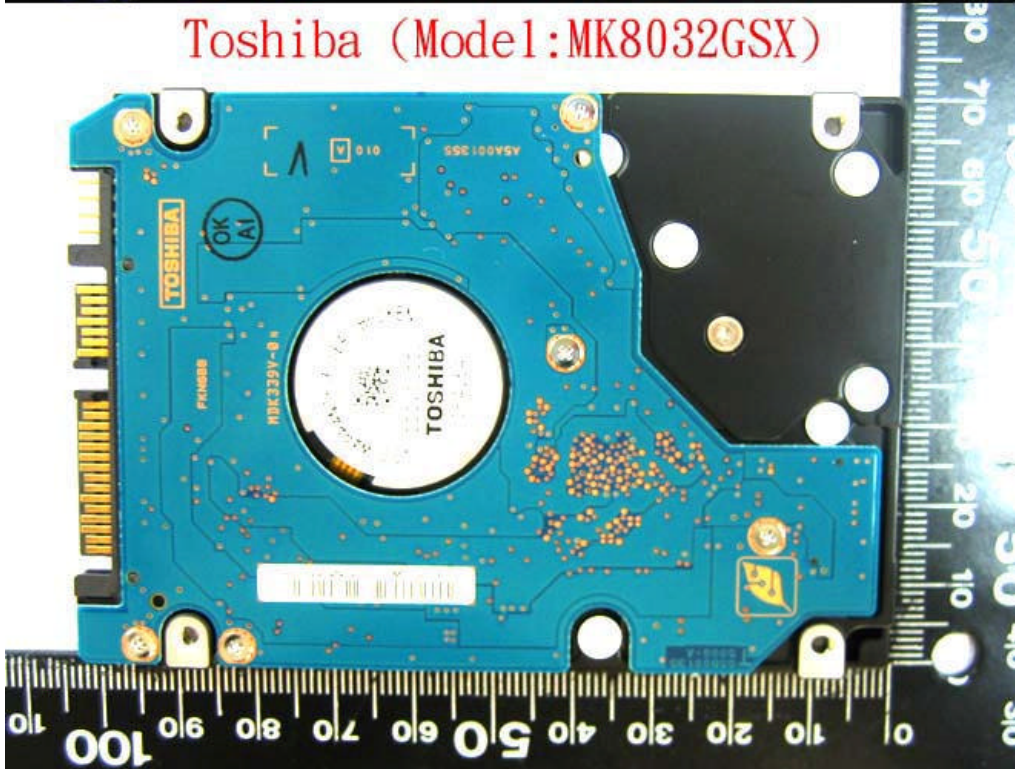

EUT-35.

Toshiba (Model:MK8032GSX)

EUT-36.

EUT-37.

Conexant (Model: RD-02-D330)

EUT-38.

MITAC(Model: BP-LC2600/33-0151)

EUT-39.

EPS AC Adapter (Model: F10903-A)

EUT-40.

EUT-41.

Intel WLAN Module(Model:WM3945ABG)

EUT-42.

Intel WLAN Module(Model:WM3945ABG)

EUT-43.

EUT-44.