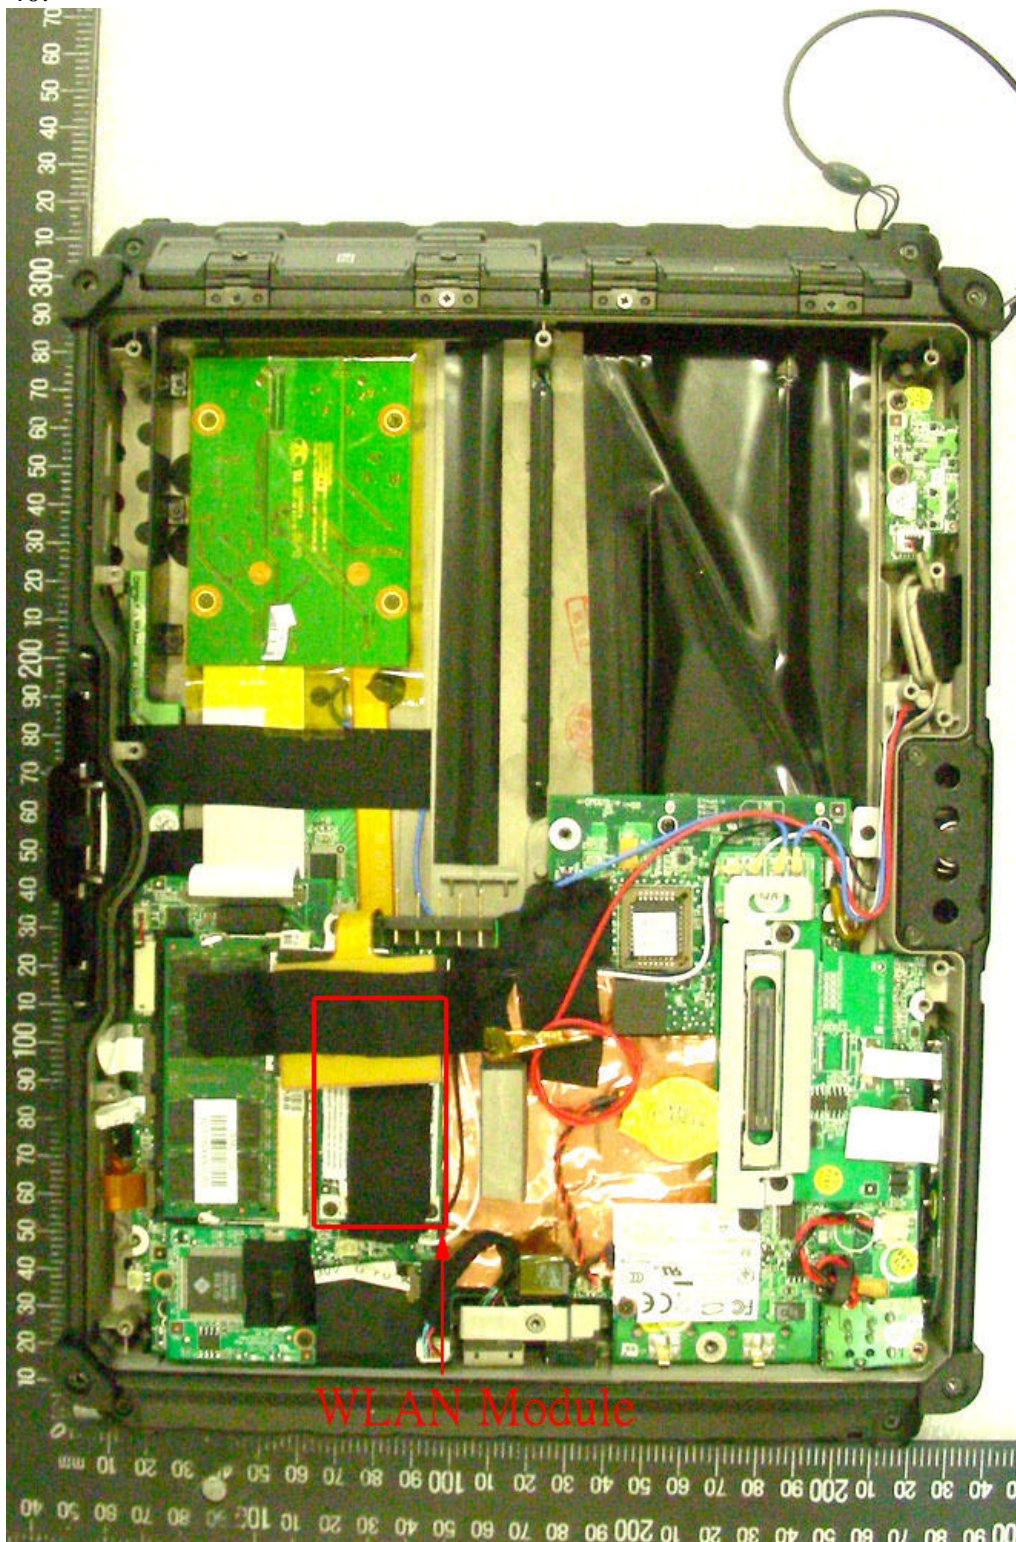

EUT-35.

Toshiba (Model:MK8032GSX)

EUT-36.

EUT-37.

Conexant (Model: RD-02-D330)

EUT-38.

MITAC(Model: BP-LC2600/33-0151)

EUT-39.

EPS AC Adapter (Model: F10903-A)

EUT-40.

EUT-41.

Intel WLAN Module(Model:WM3945ABG)

EUT-42.

Intel WLAN Module(Model:WM3945ABG)

EUT-43.

EUT-44.