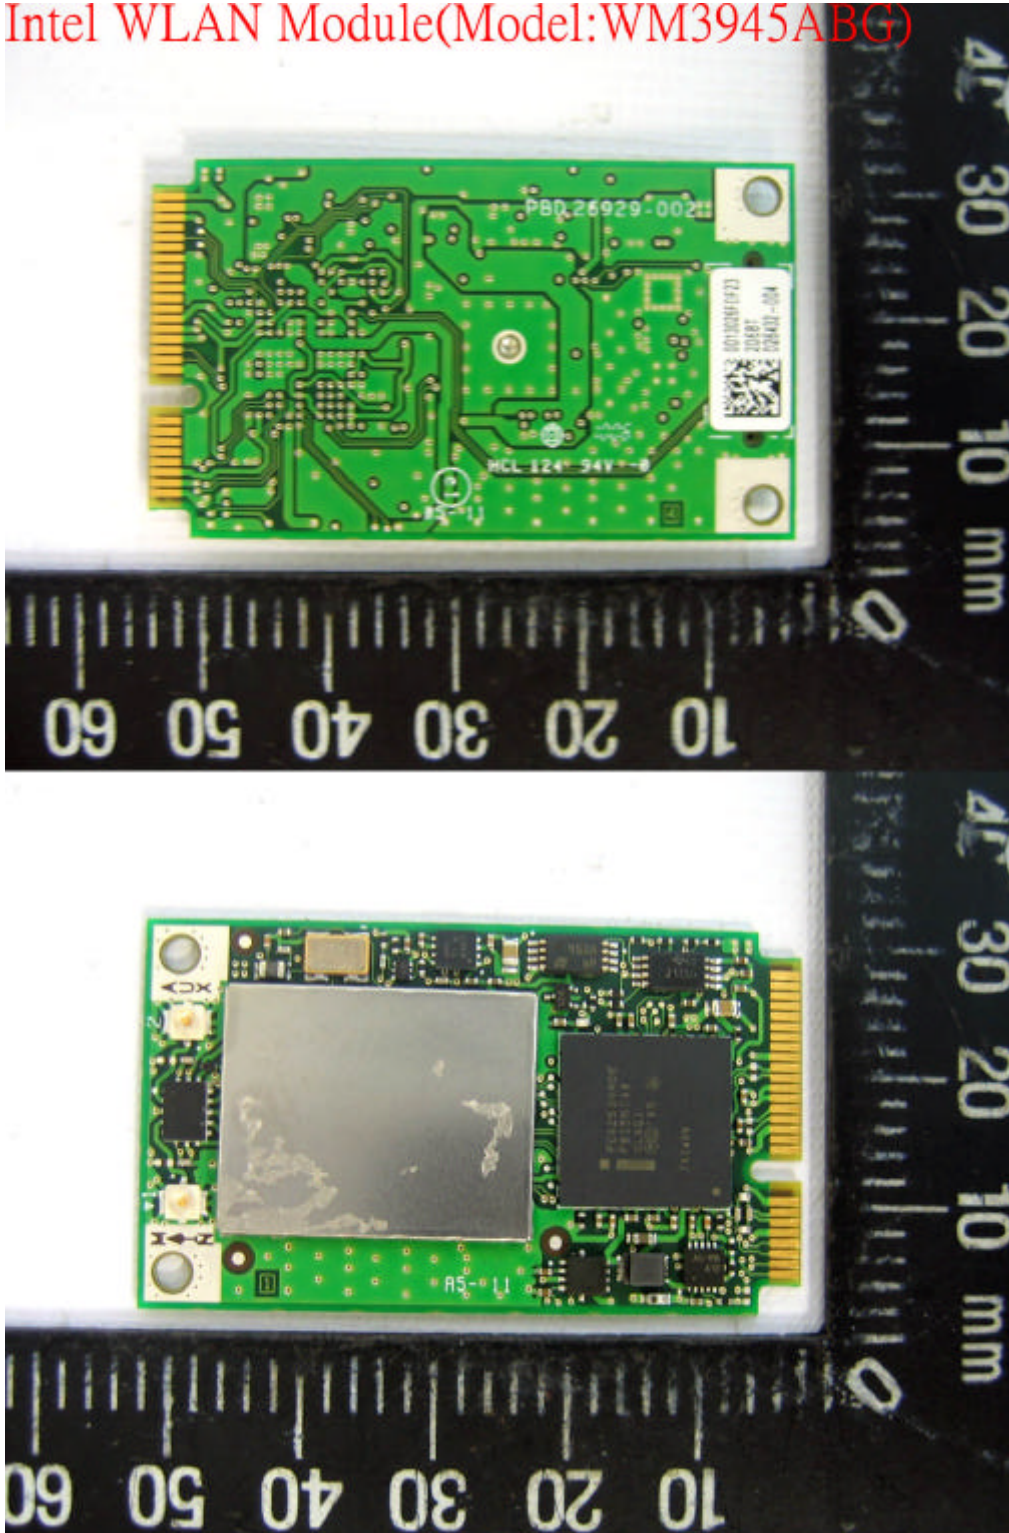

EUT-35.

Toshiba (Model:MK8032GSX)

EUT-36.

EUT-37.

Conexant (Model: RD-02-D330)

EUT-38.

MITAC(Model: BP-LC2600/33-0151)

EUT-39.

EPS AC Adapter (Model: F10903-A)

EUT-40.

EUT-41.

Intel WLAN Module(Model:WM3945ABG)

EUT-42.

Intel WLAN Module(Model:WM3945ABG)

EUT-43.

EUT-44.