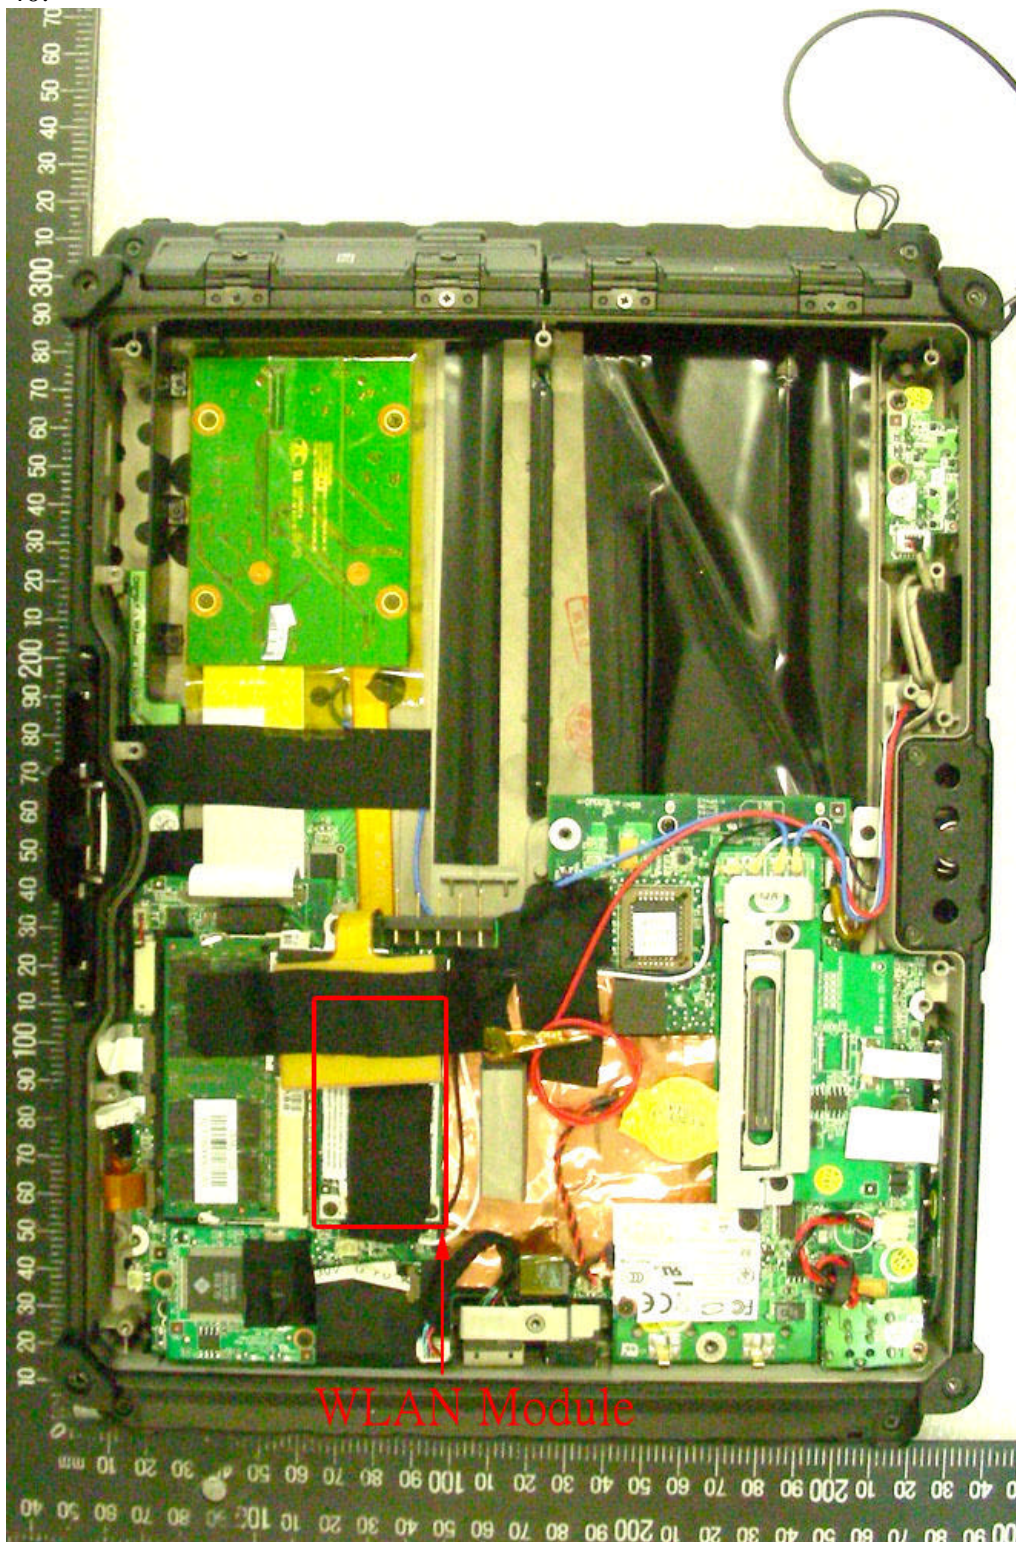

EUT-35.

Toshiba (Model:MK8032GSX)

EUT-36.

EUT-37.

Conexant (Model: RD-02-D330)

EUT-38.

MITAC(Model: BP-LC2600/33-0151)

EUT-39.

EPS AC Adapter (Model: F10903-A)

EUT-40.

EUT-41.

Intel WLAN Module(Model:WM3945ABG)

EUT-42.

Intel WLAN Module(Model:WM3945ABG)

EUT-43.

EUT-44.

EUT-45.

Billionton(Model:GUBTCR42M)

EUT-46.

EUT-47.