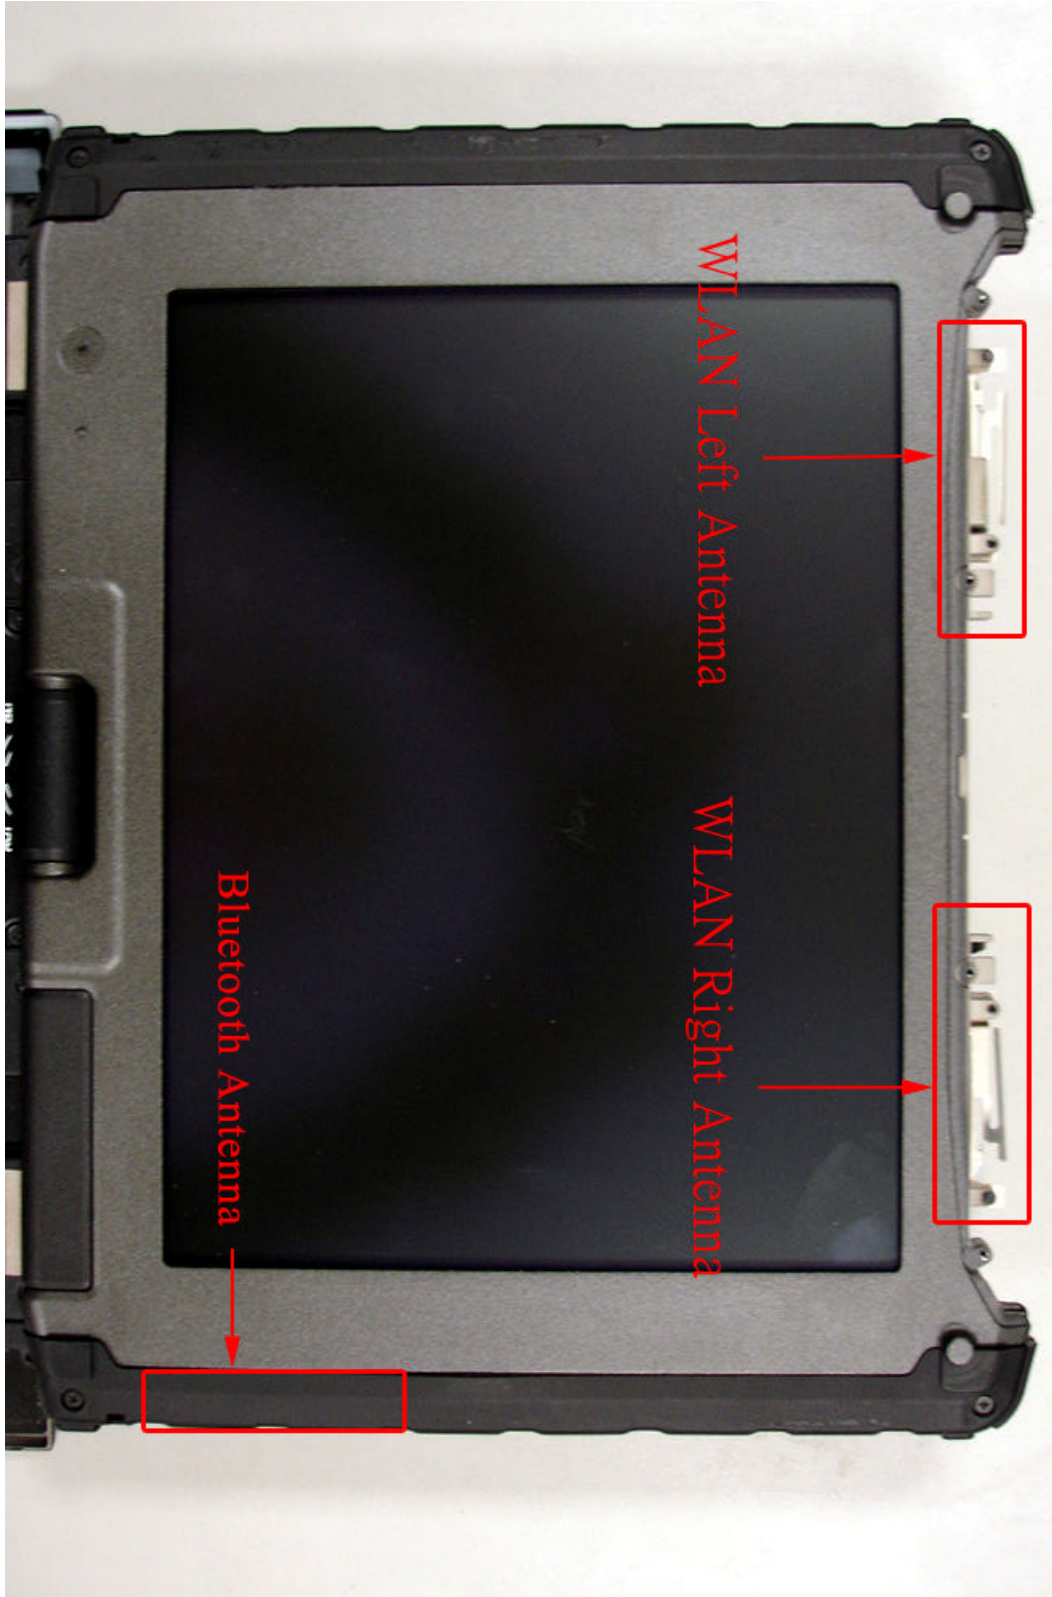

EUT-35.

Toshiba (Model:MK8032GSX)

EUT-36.

EUT-37.

Conexant (Model: RD-02-D330)

EUT-38.

MITAC(Model: BP-LC2600/33-0151)

EUT-39.

EPS AC Adapter (Model: F10903-A)

EUT-40.

EUT-41.

Intel WLAN Module(Model:WM3945ABG)

EUT-42.

Intel WLAN Module(Model:WM3945ABG)

EUT-43.

EUT-44.