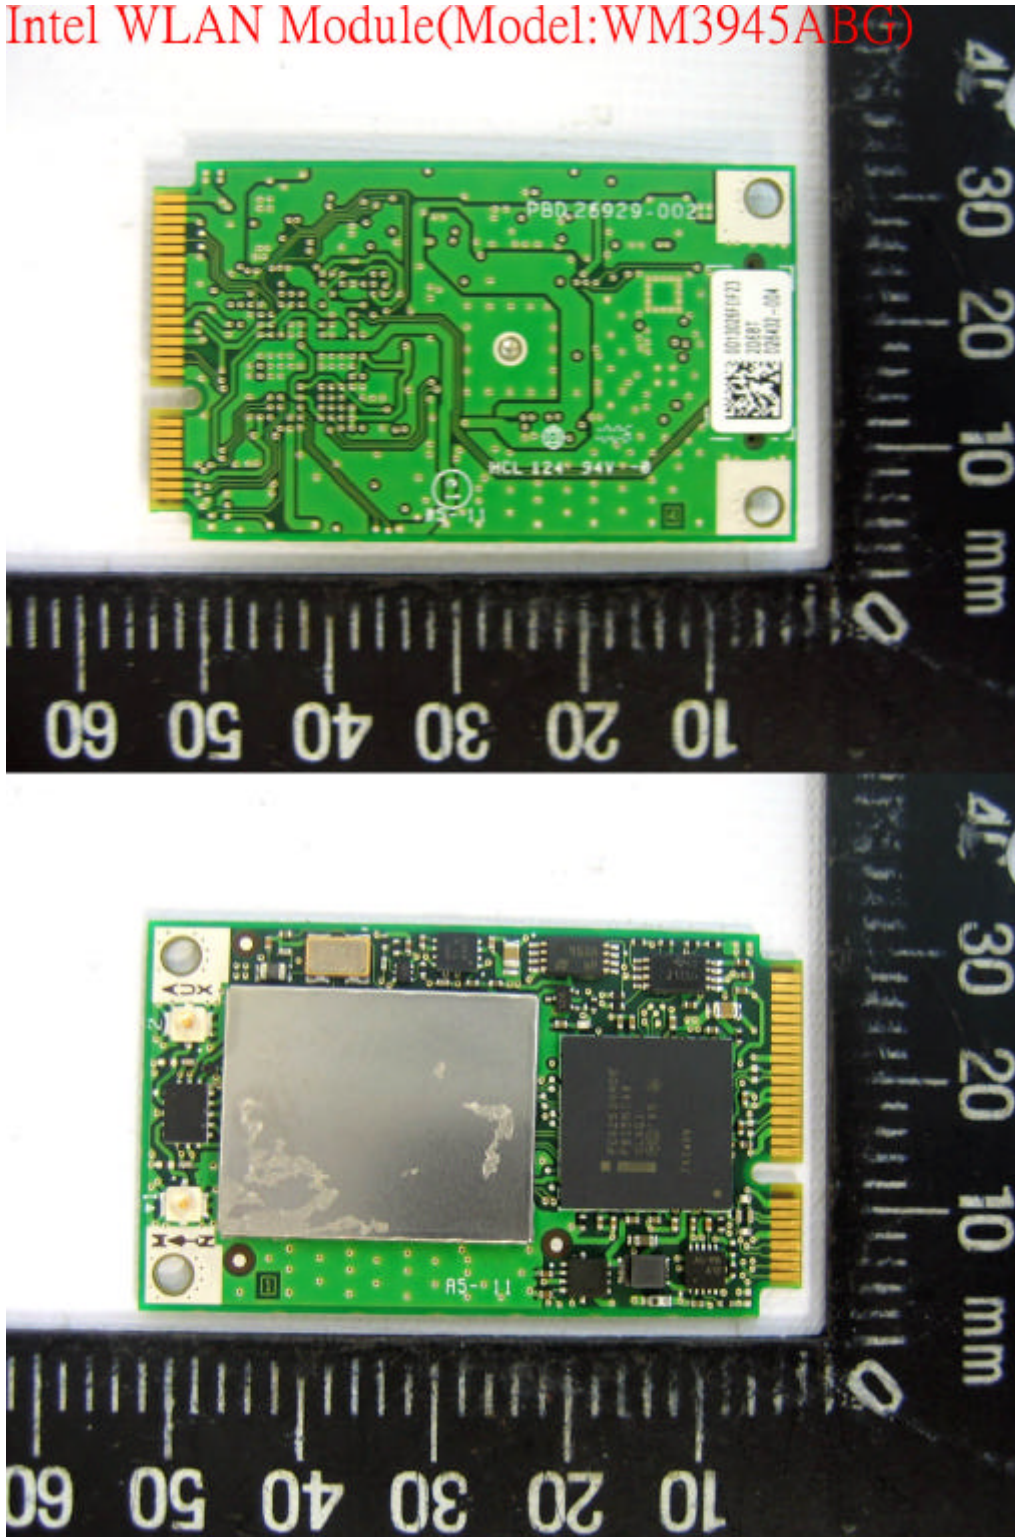

EUT-35.

Toshiba (Model:MK8032GSX)

EUT-36.

EUT-37.

Conexant (Model: RD-02-D330)

EUT-38.

MITAC(Model: BP-LC2600/33-0151)

EUT-39.

EPS AC Adapter (Model: F10903-A)

EUT-40.

EUT-41.

Intel WLAN Module(Model:WM3945ABG)

EUT-42.

Intel WLAN Module(Model:WM3945ABG)

EUT-43.

EUT-44.