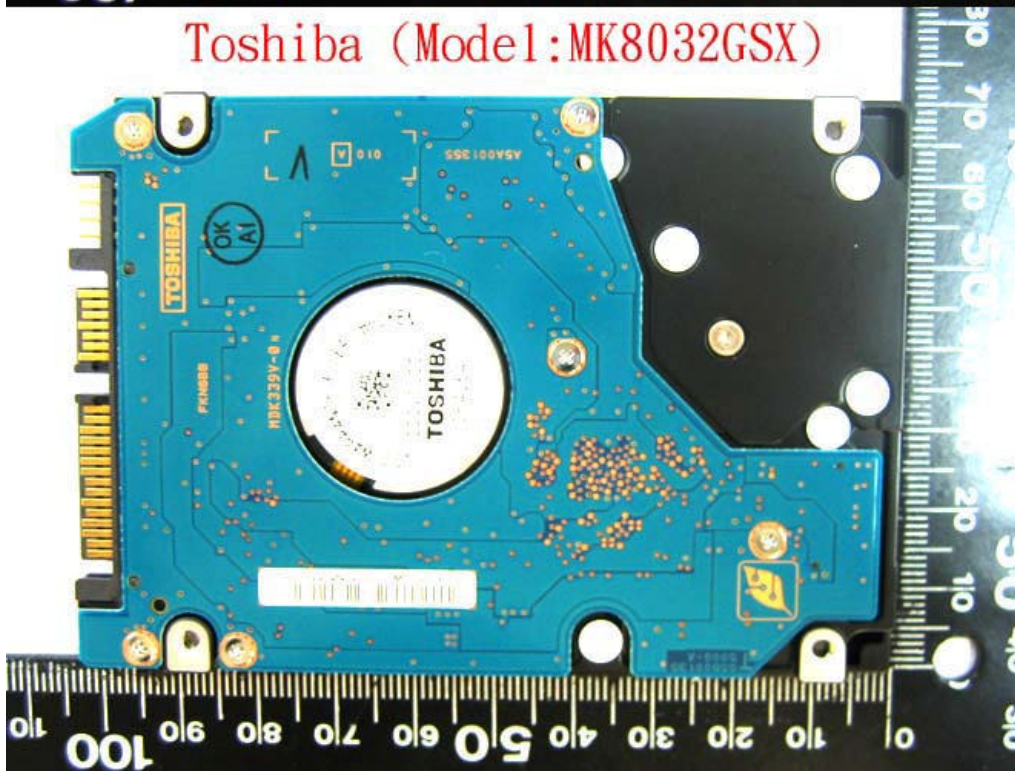

EUT-35.

Toshiba (Model:MK8032GSX)

EUT-36.

EUT-37.

Conexant (Model: RD-02-D330)

EUT-38.

MITAC(Model: BP-LC2600/33-0151)

EUT-39.

EPS AC Adapter (Model: F10903-A)

EUT-40.

EUT-41.

Intel WLAN Module(Model:WM3945ABG)

EUT-42.

Intel WLAN Module(Model:WM3945ABG)

EUT-43.

EUT-44.