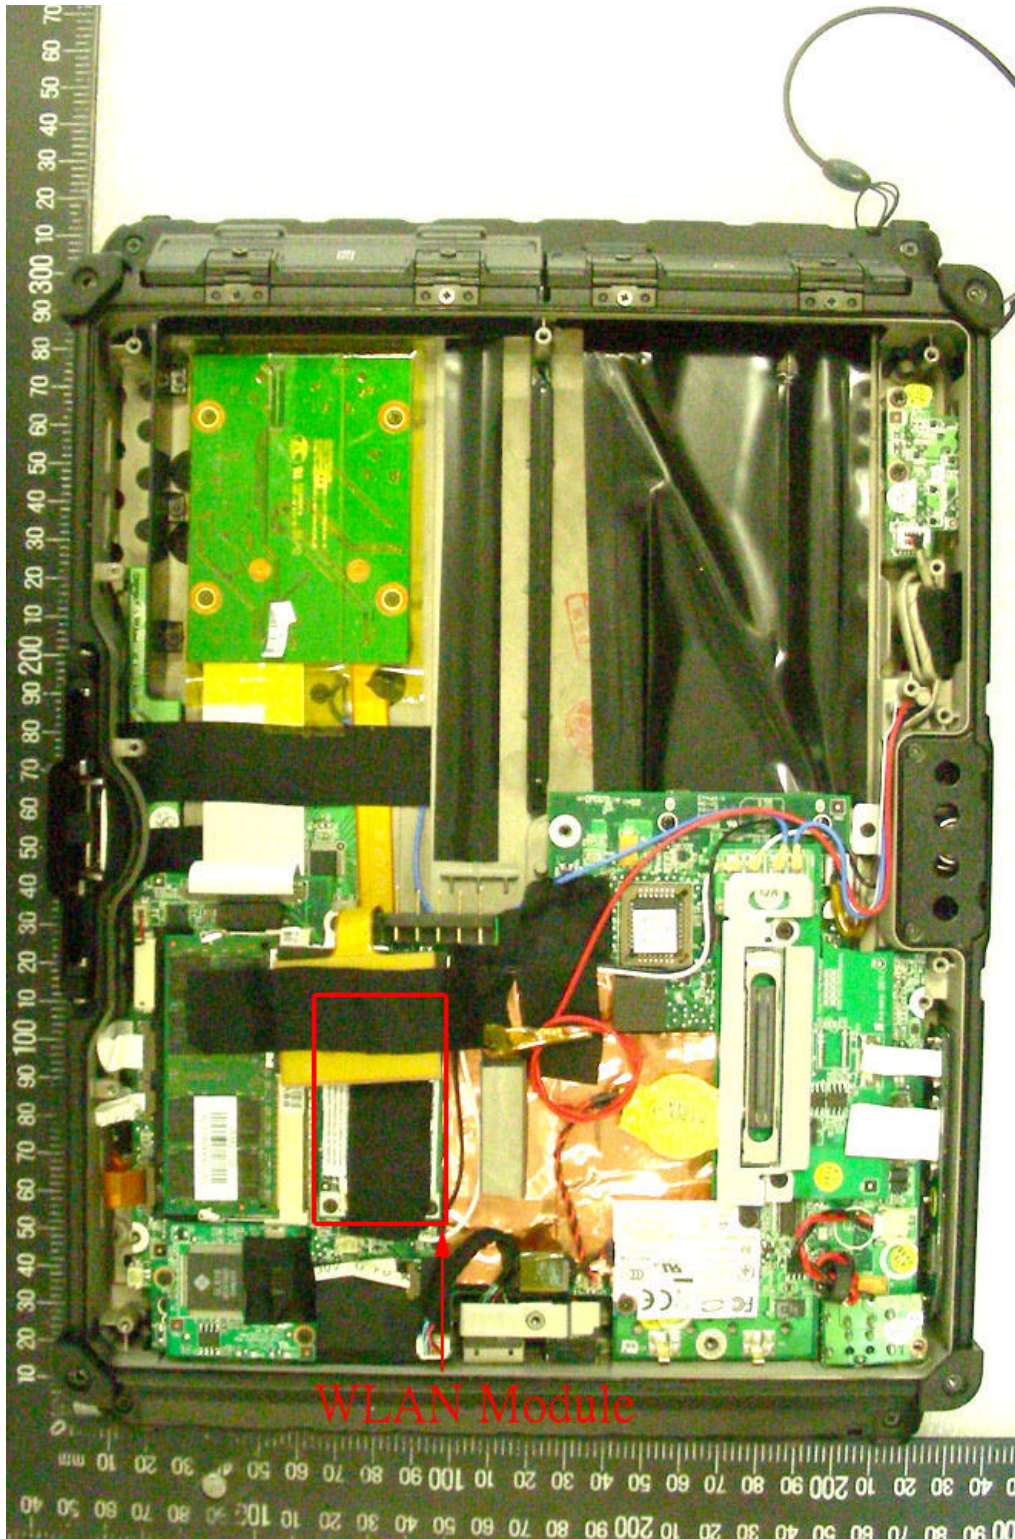

EUT-35.

Toshiba (Model:MK8032GSX)

EUT-36.

EUT-37.

Conexant (Model: RD-02-D330)

EUT-38.

MITAC(Model: BP-LC2600/33-0151)

EUT-39.

EPS AC Adapter (Model: F10903-A)

EUT-40.

EUT-41.

Intel WLAN Module(Model:WM3945ABG)

EUT-42.

Intel WLAN Module(Model:WM3945ABG)

EUT-43.

EUT-44.