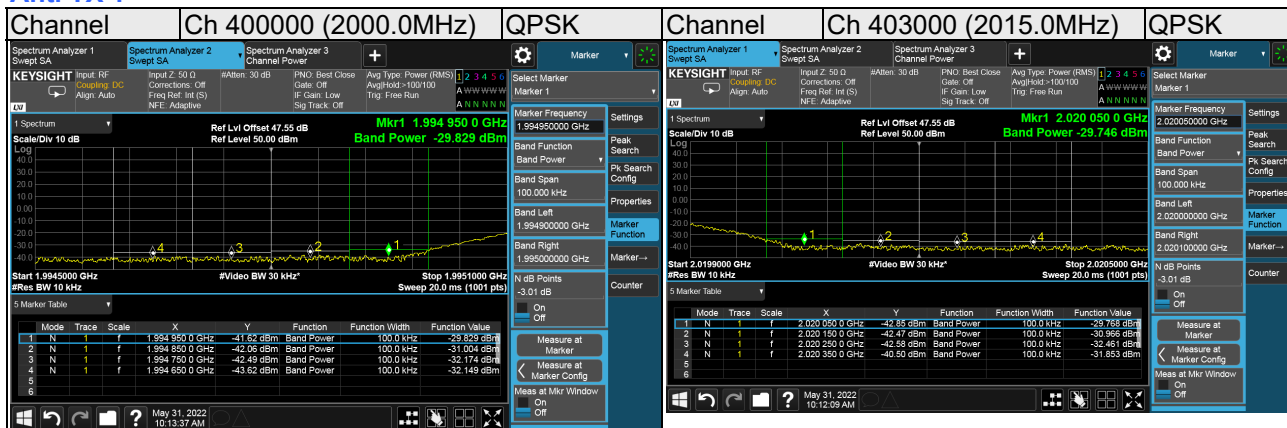

10MHz  
Ant. TX 0

Ant. TX 1