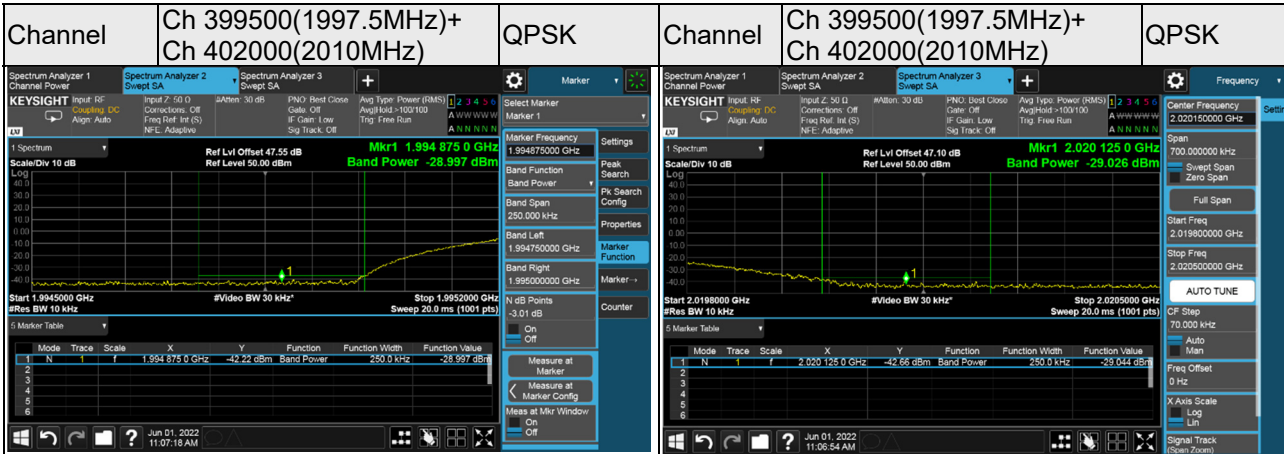

# CA Contiguous

5MHz+20MHz  
Ant. TX 0

Ant. TX 1

Ant. TX 2

Ant. TX 3