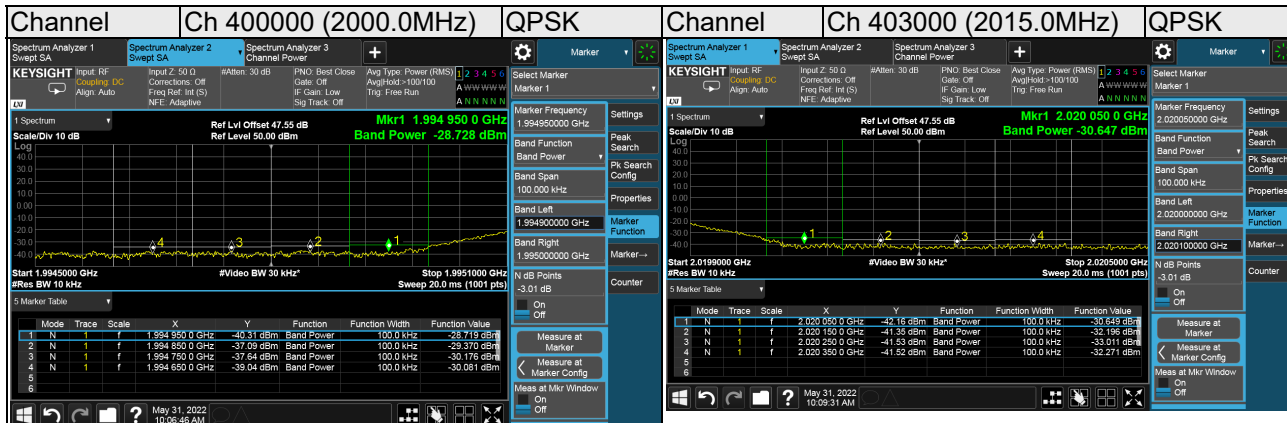

10MHz  
Ant. TX 0

Ant. TX 1