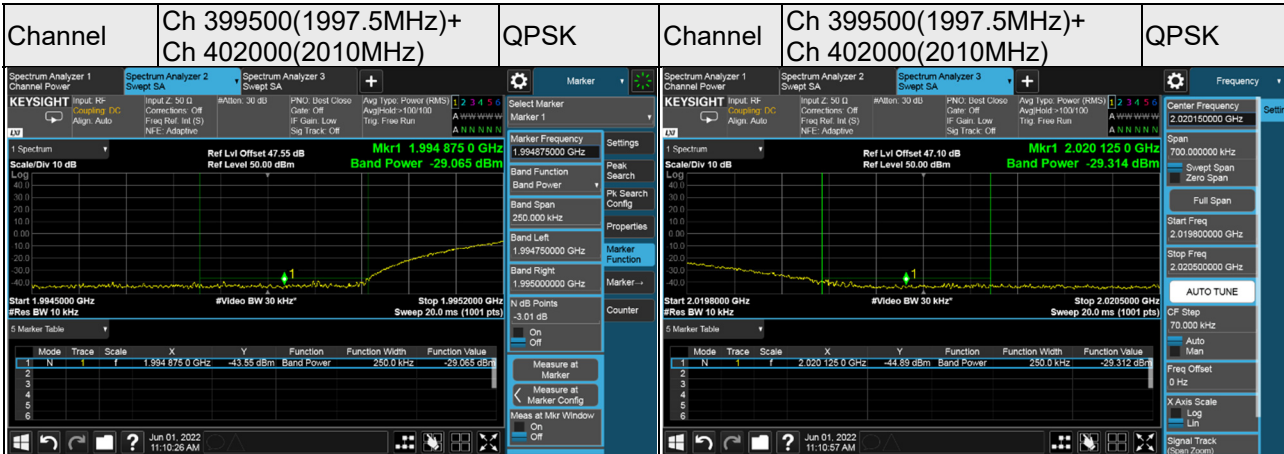

### Ant. TX 3

# CA Contiguous

5MHz+20MHz  
Ant. TX 0

Ant. TX 1

Ant. TX 2

Ant. TX 3