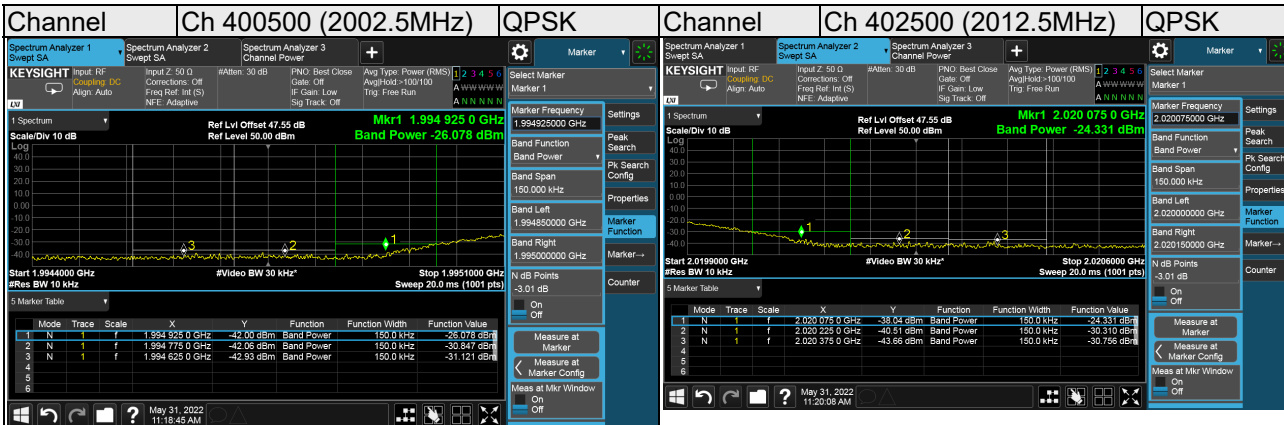

BUREAU VERITAS

15MHz Ant. TX 0

Ant. TX 1