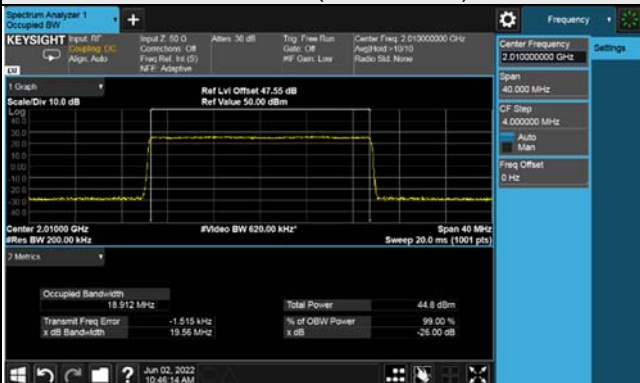

Ch 402000 (2010.0MHz)