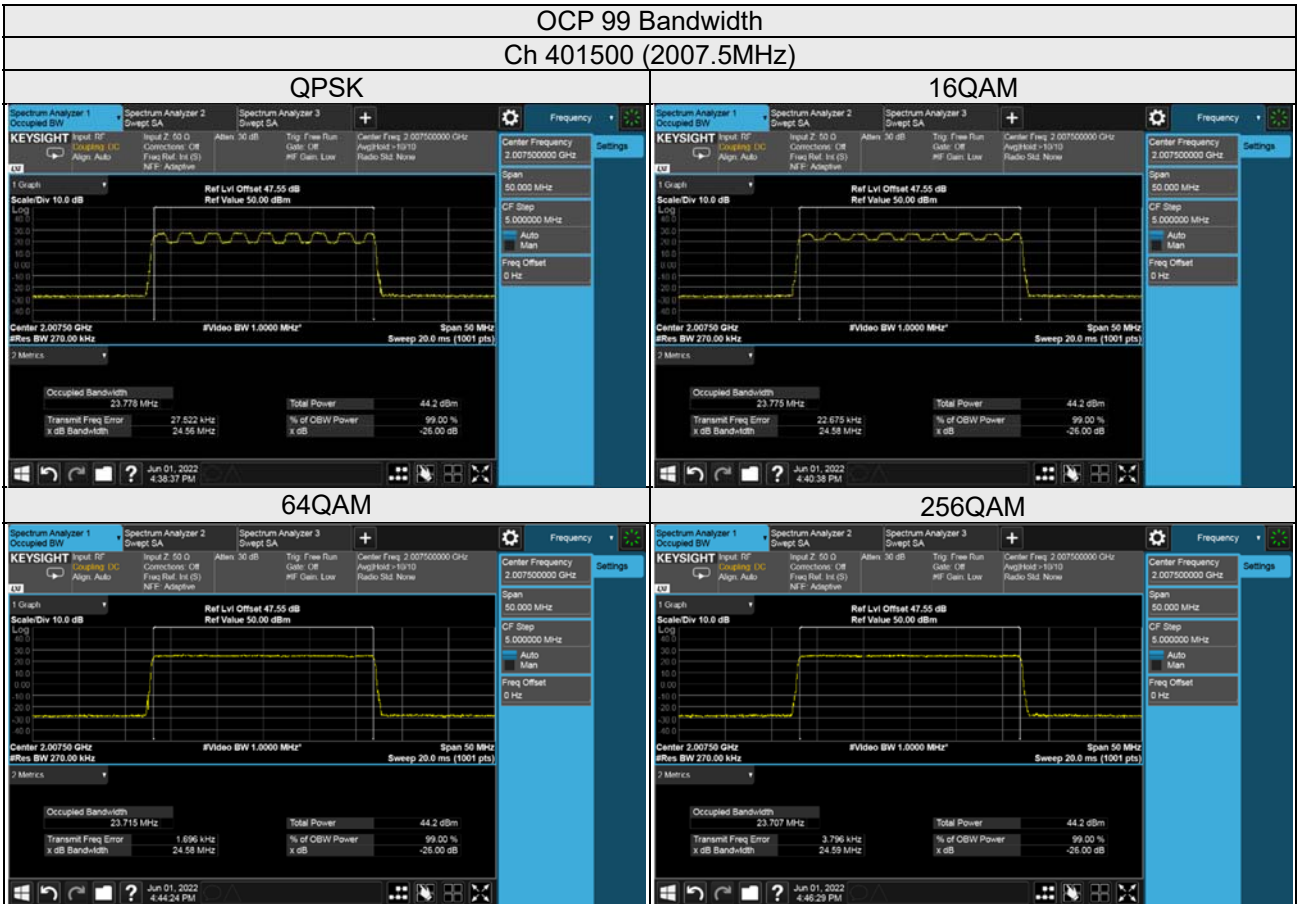

25MHz

Channel Number	Freq. (MHz)	OCP 99 Bandwidth (MHz)															
		Ant. TX0				Ant. TX1				Ant. TX2				Ant. TX3			
		QPSK	16QAM	64QAM	256QAM	QPSK	16QAM	64QAM	256QAM	QPSK	16QAM	64QAM	256QAM	QPSK	16QAM	64QAM	256QAM
401500	2007.5	23.78	23.78	23.72	23.71	23.78	23.77	23.72	23.71	23.78	23.77	23.71	23.71	23.78	23.77	23.70	23.71

Ant. TX 0