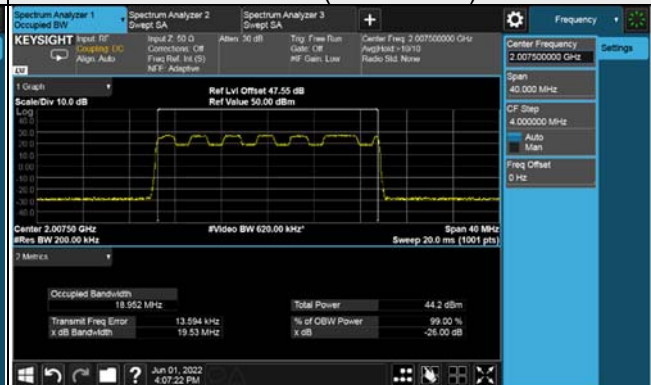

Ch 401500 (2007.5MHz)

Ch 402000 (2010.0MHz)