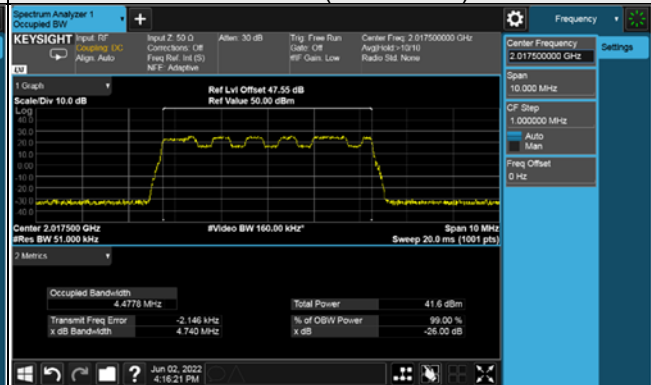

#### Ch 403500 (2017.5MHz)

Ant. TX 3

OCP 99 Bandwidth  
QPSK

Ch 399500 (1997.5MHz)

Ch 403500 (2017.5MHz)

16QAM

Ch 399500 (1997.5MHz)

Ch 403500 (2017.5MHz)