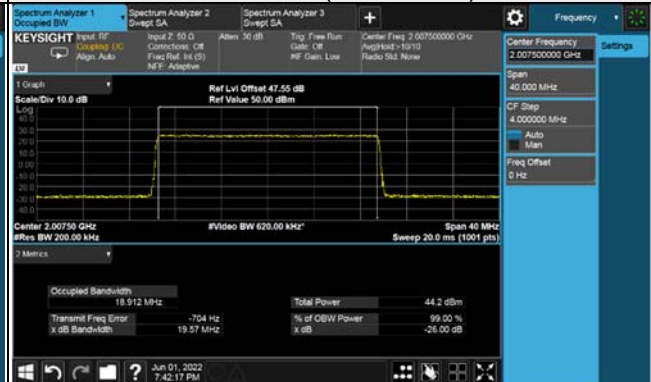

Ch 401500 (2007.5MHz)