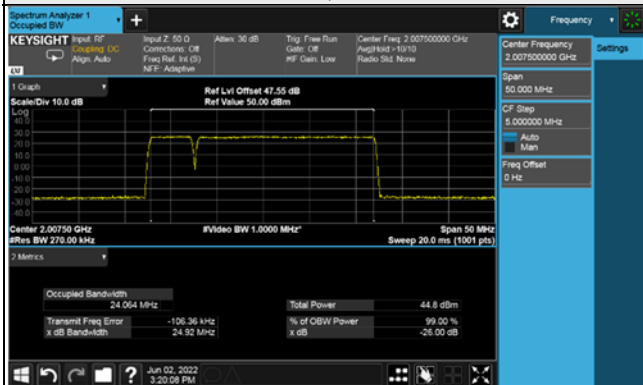

### Ant. TX 0

Ant. TX 1

OCP 99 Bandwidth  
Ch 399500 (1997.5MHz)+Ch 402000 (2010.0MHz)

QPSK

16QAM

64QAM

256QAM

Ant. TX 2