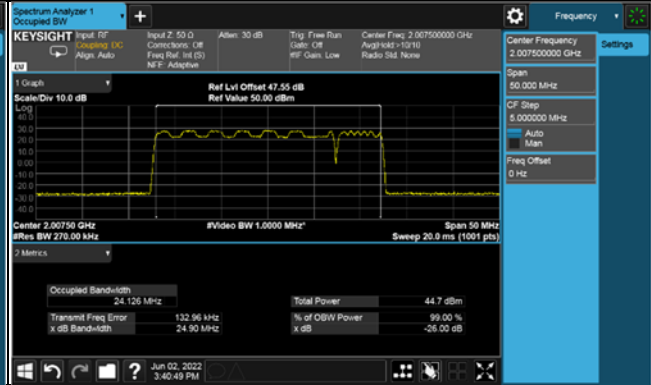

### Ant. TX 0

Ant. TX 1

OCP 99 Bandwidth

Ch 401000 (2005.0MHz)+Ch 403500 (2017.5MHz)

QPSK

16QAM

64QAM

256QAM