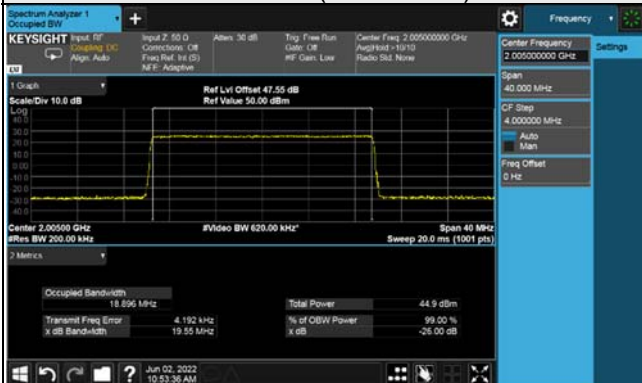

256QAM

Ch 401000 (2005.0MHz)