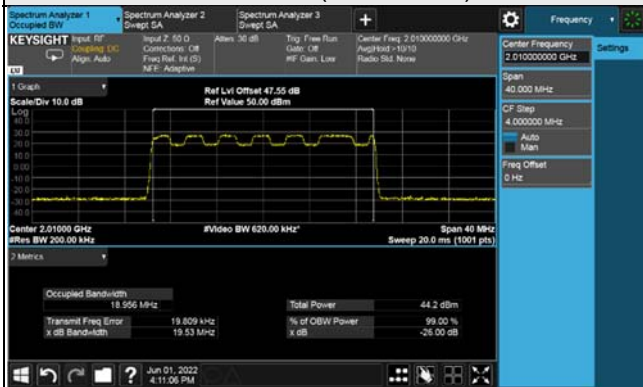

Ch 401500 (2007.5MHz)

Ch 402000 (2010.0MHz)