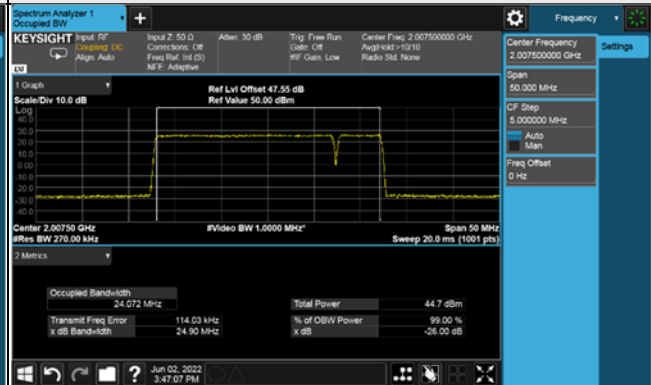

Ant. TX 2

OCP 99 Bandwidth

Ch 401000 (2005.0MHz)+Ch 403500 (2017.5MHz)

QPSK

16QAM

64QAM

256QAM

Ant. TX 3