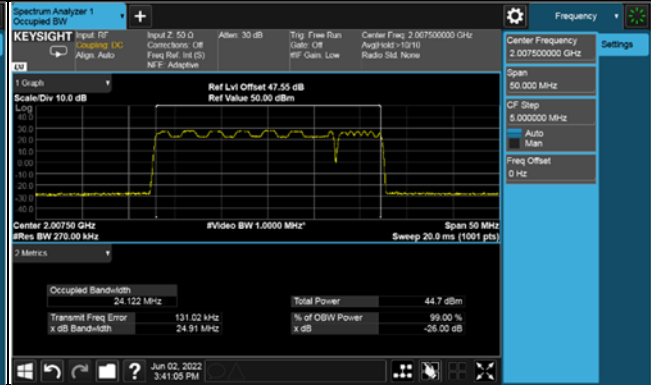

Ant. TX 2

OCP 99 Bandwidth

Ch 401000 (2005.0MHz)+Ch 403500 (2017.5MHz)

QPSK

16QAM