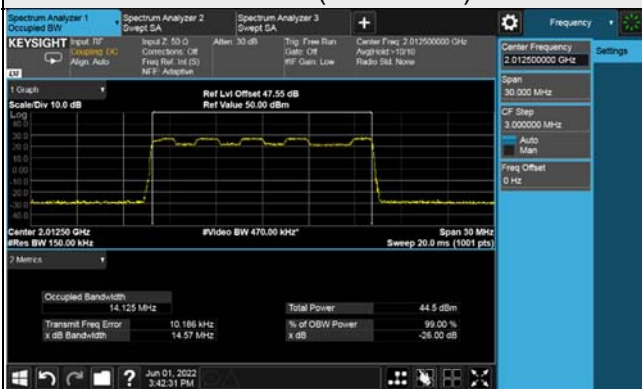

Ch 402500 (2012.5MHz)