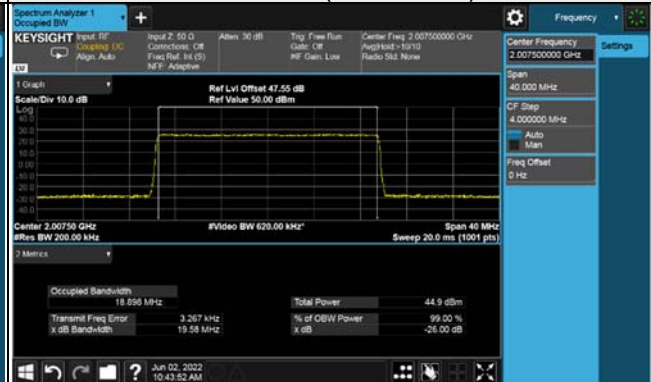

Ch 401500 (2007.5MHz)