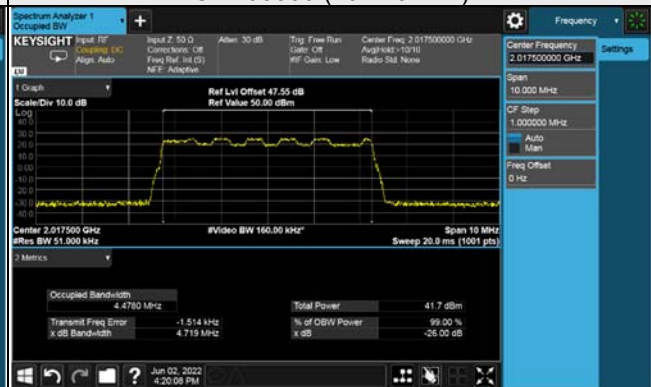

Ch 403500 (2017.5MHz)