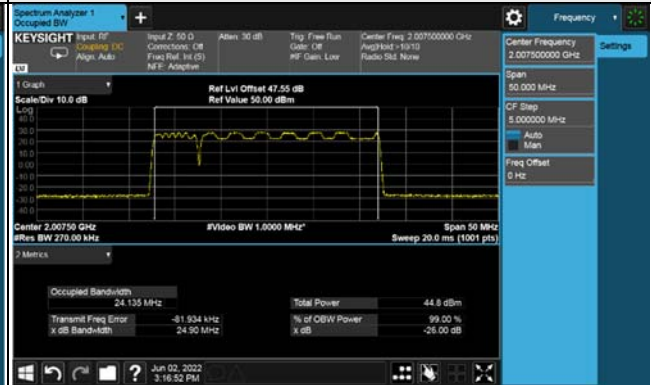

Ant. TX 2

OCP 99 Bandwidth

Ch 399500 (1997.5MHz)+Ch 402000 (2010.0MHz)

QPSK

16QAM

64QAM

256QAM