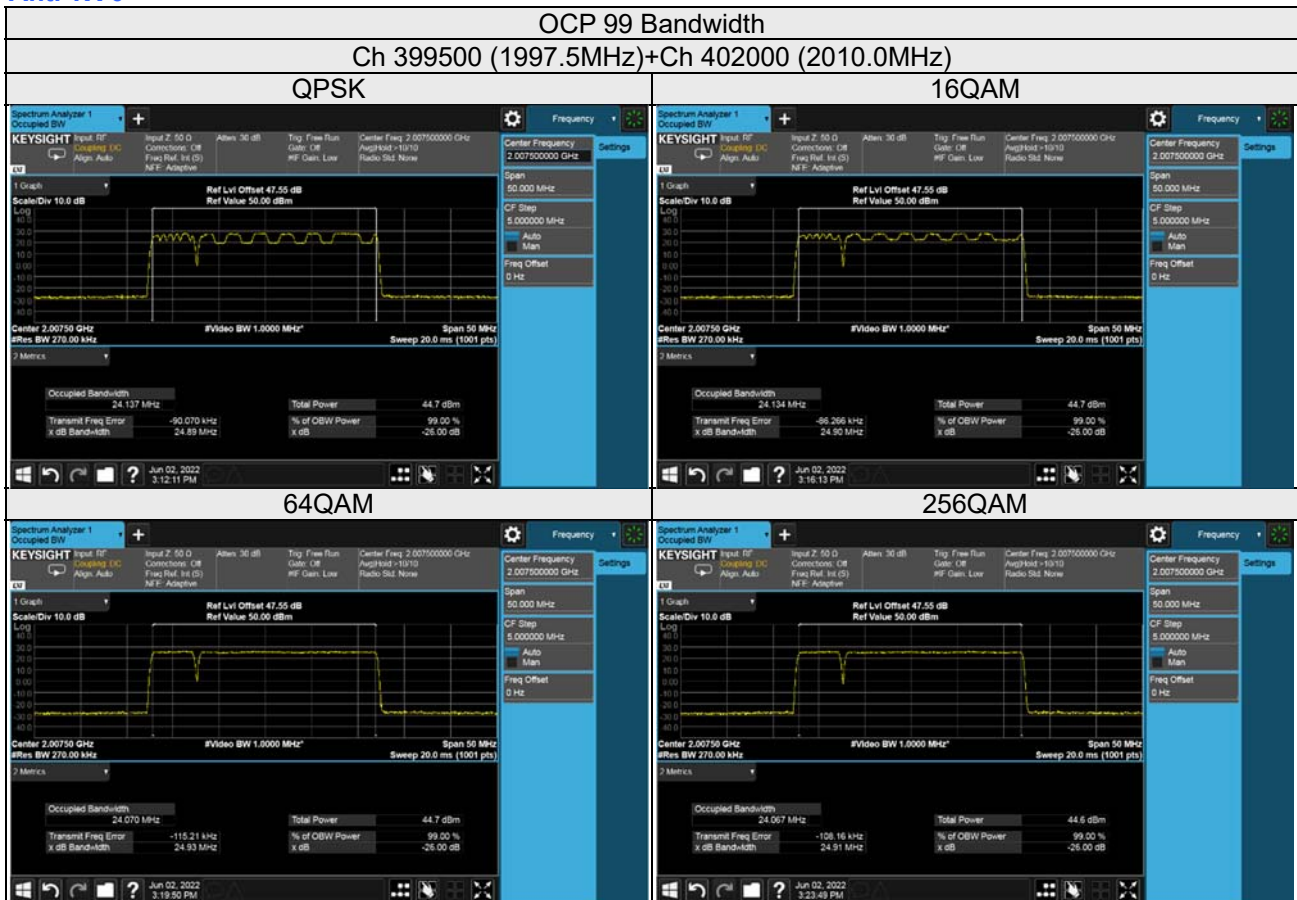

CA-Contiguous

5MHz+20MHz

Channel Number	Freq. (MHz)	OCP 99 Bandwidth (MHz)															
		Ant. TX0				Ant. TX1				Ant. TX2				Ant. TX3			
		QPSK	16QAM	64QAM	256QAM	QPSK	16QAM	64QAM	256QAM	QPSK	16QAM	64QAM	256QAM	QPSK	16QAM	64QAM	256QAM
399500+402000	1997.5+2010.0	24.14	24.13	24.07	24.07	24.13	24.14	24.06	24.07	24.13	24.14	24.06	24.07	24.13	24.13	24.05	24.08

Ant. TX 0