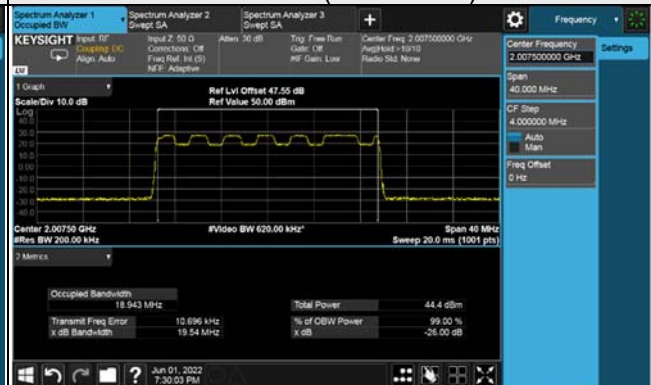

Ch 401500 (2007.5MHz)

Ch 402000 (2010.0MHz)