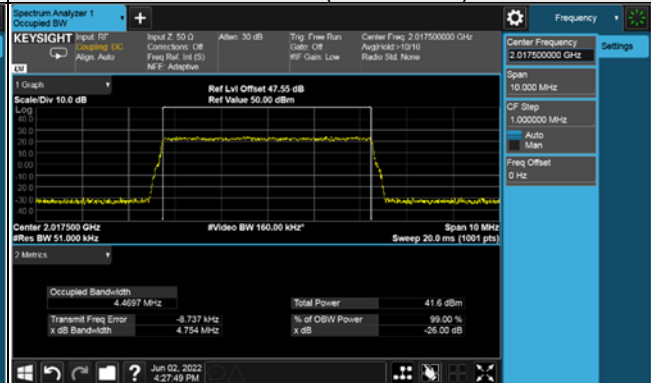

Ch 403500 (2017.5MHz)