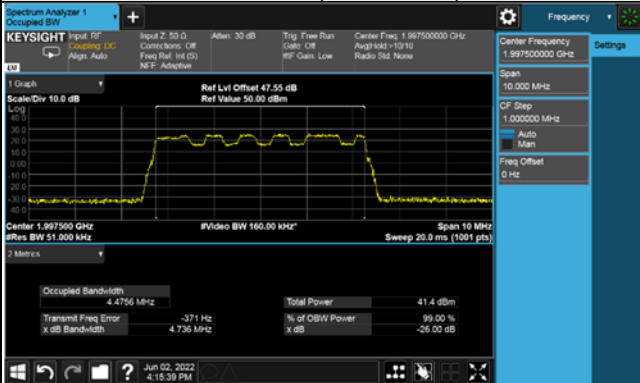

Ant. TX 2

OCP 99 Bandwidth
QPSK

Ch 399500 (1997.5MHz)