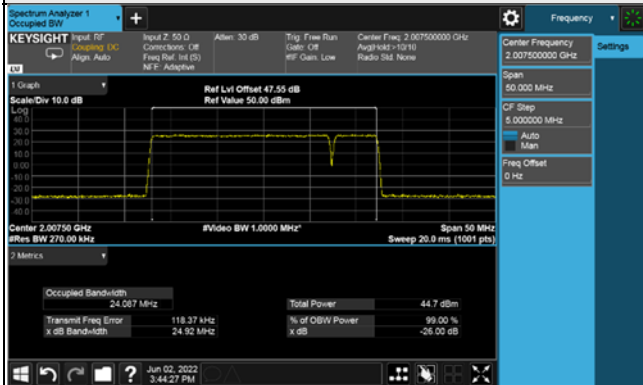

OCP 99 Bandwidth

Ch 401000 (2005.0MHz)+Ch 403500 (2017.5MHz)

QPSK

16QAM

64QAM

256QAM