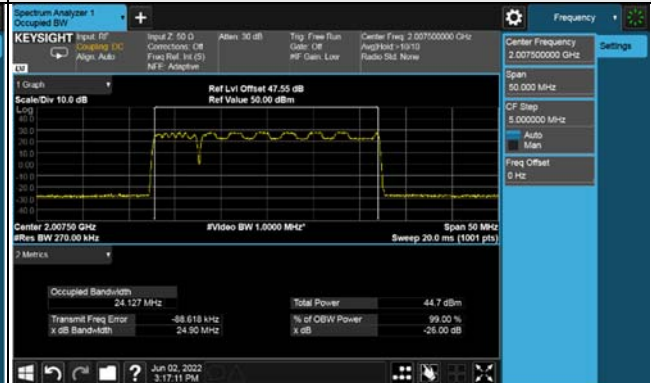

Ant. TX 3

OCP 99 Bandwidth

Ch 399500 (1997.5MHz)+Ch 402000 (2010.0MHz)

QPSK

16QAM