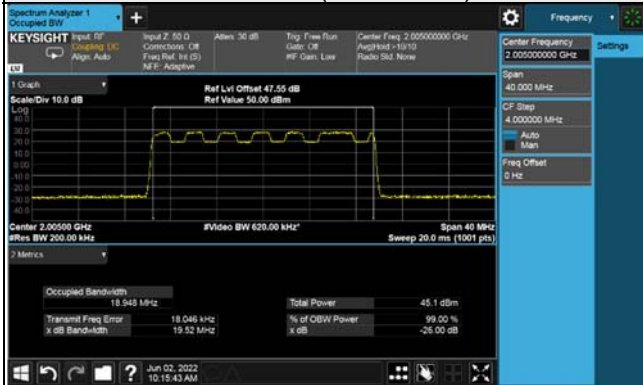

Ant. TX 1

OCP 99 Bandwidth

QPSK

Ch 401000 (2005.0MHz)