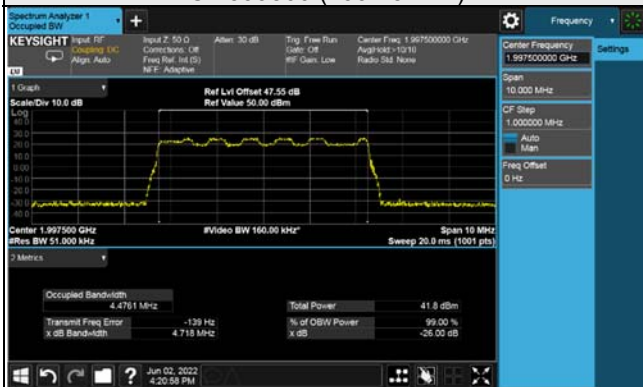

#### Ch 403500 (2017.5MHz)

Ant. TX 3

OCP 99 Bandwidth  
QPSK

Ch 399500 (1997.5MHz)

Ch 403500 (2017.5MHz)

16QAM

Ch 399500 (1997.5MHz)

Ch 403500 (2017.5MHz)