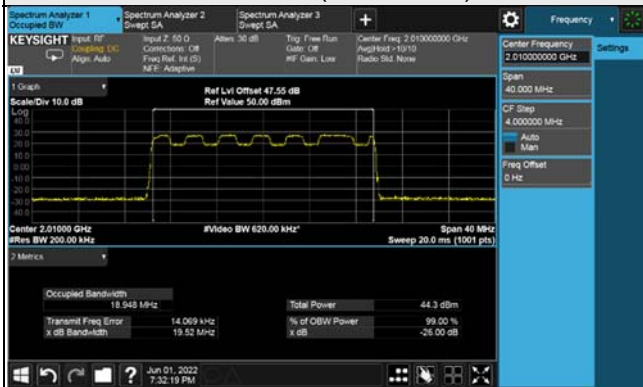

Ch 401500 (2007.5MHz)

Ch 402000 (2010.0MHz)