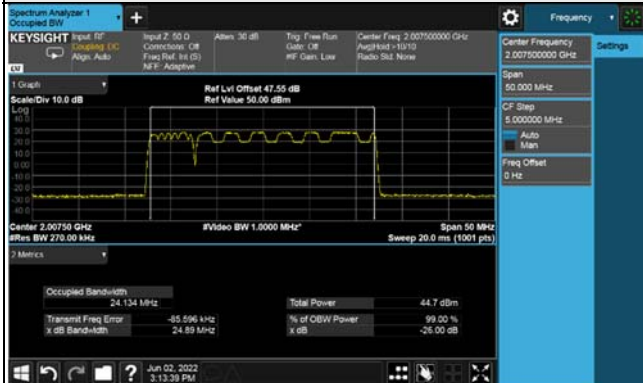

Ant. TX 3

OCP 99 Bandwidth

Ch 399500 (1997.5MHz)+Ch 402000 (2010.0MHz)

QPSK

16QAM