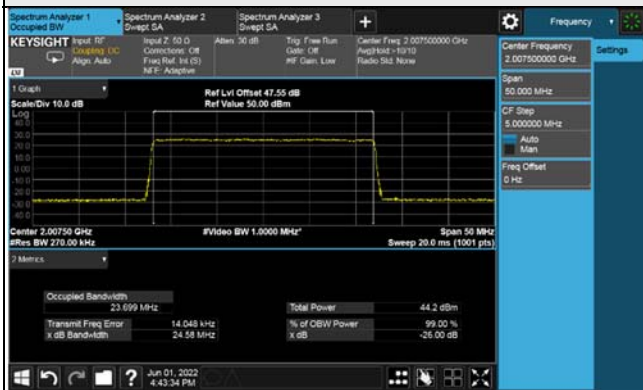

Ant. TX 3

OCP 99 Bandwidth
Ch 401500 (2007.5MHz)

QPSK

16QAM

64QAM

256QAM