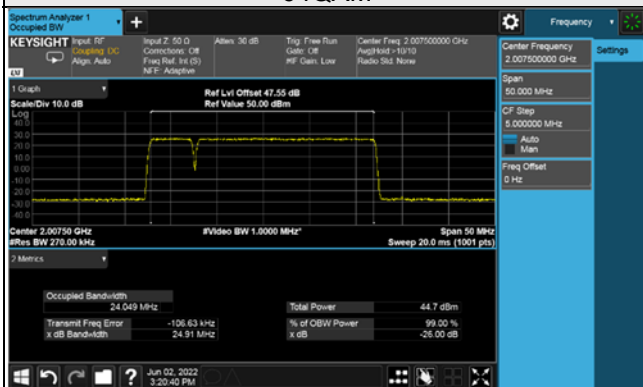

Ch 399500 (1997.5MHz)+Ch 402000 (2010.0MHz)

QPSK

16QAM

64QAM

256QAM