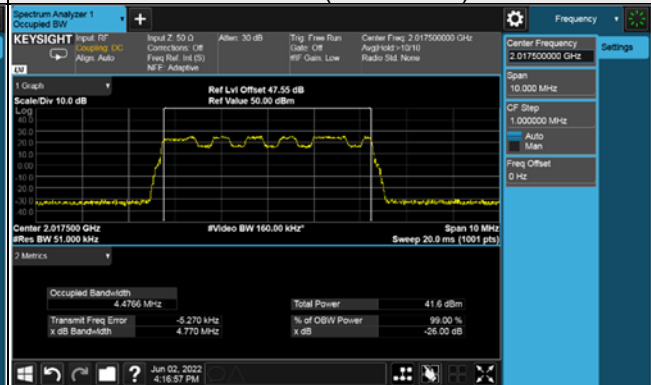

### 256QAM

Ch 399500 (1997.5MHz)

Ch 403500 (2017.5MHz)

Ant. TX 1

OCP 99 Bandwidth  
QPSK

Ch 399500 (1997.5MHz)

Ch 403500 (2017.5MHz)

16QAM