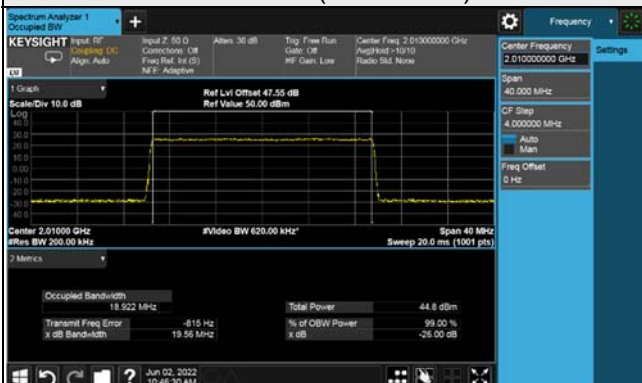

### 64QAM

Ch 401000 (2005.0MHz)

Ch 401500 (2007.5MHz)

Ch 402000 (2010.0MHz)

256QAM

Ch 401000 (2005.0MHz)

Ch 401500 (2007.5MHz)

Ch 402000 (2010.0MHz)