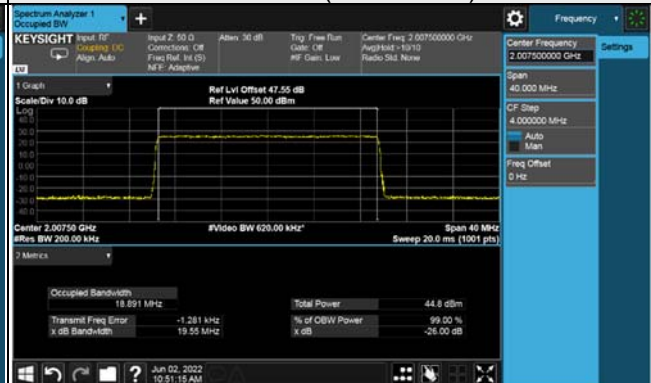

### 64QAM

Ch 401000 (2005.0MHz)

Ch 401500 (2007.5MHz)

Ch 402000 (2010.0MHz)

256QAM

Ch 401000 (2005.0MHz)

Ch 401500 (2007.5MHz)

Ch 402000 (2010.0MHz)