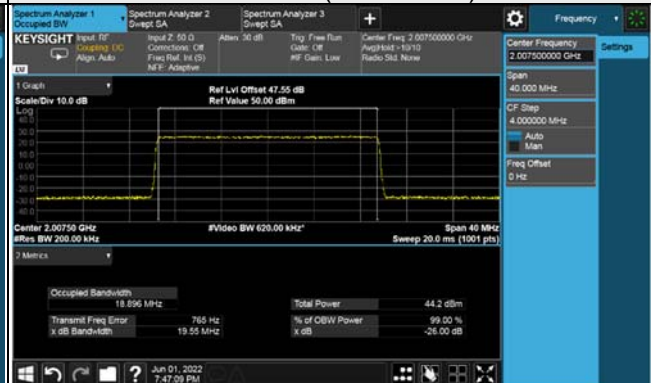

Ch 401500 (2007.5MHz)