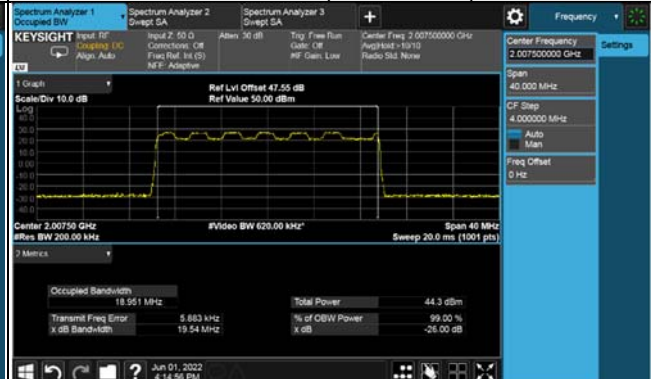

Ch 401500 (2007.5MHz)