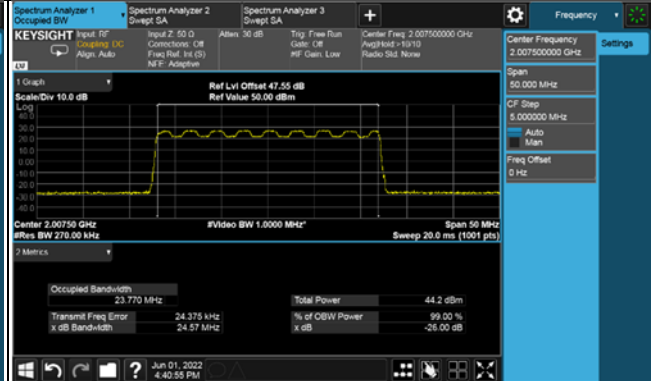

### Ant. TX 0

Ant. TX 1

OCP 99 Bandwidth  
Ch 401500 (2007.5MHz)

QPSK

16QAM

64QAM

256QAM

Ant. TX 2