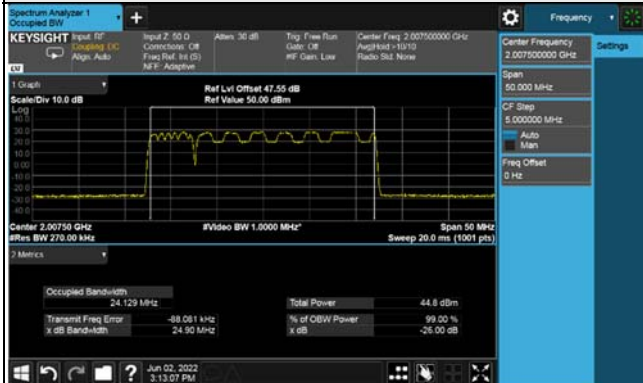

### Ant. TX 0

Ant. TX 1

OCP 99 Bandwidth  
Ch 399500 (1997.5MHz)+Ch 402000 (2010.0MHz)

QPSK

16QAM

64QAM

256QAM

Ant. TX 2