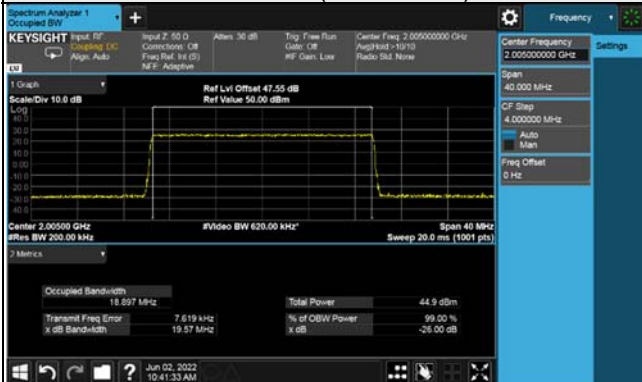

64QAM

Ch 401000 (2005.0MHz)