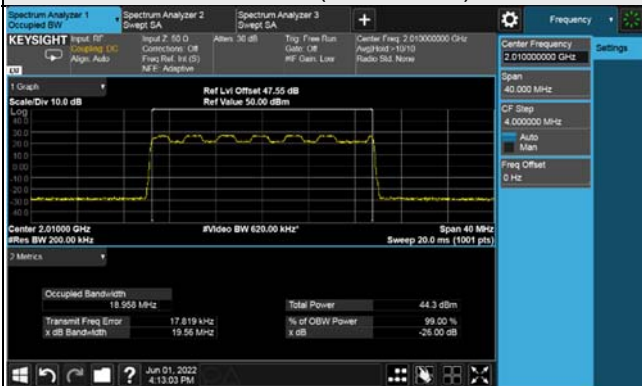

Ch 402000 (2010.0MHz)