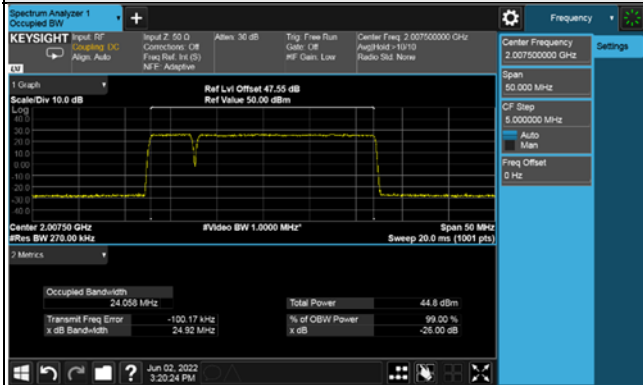

OCP 99 Bandwidth

Ch 399500 (1997.5MHz)+Ch 402000 (2010.0MHz)

QPSK

16QAM

64QAM

256QAM

Ant. TX 3

OCP 99 Bandwidth