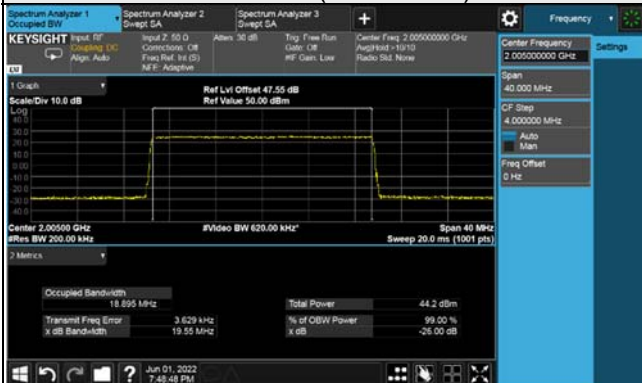

256QAM

Ch 401000 (2005.0MHz)