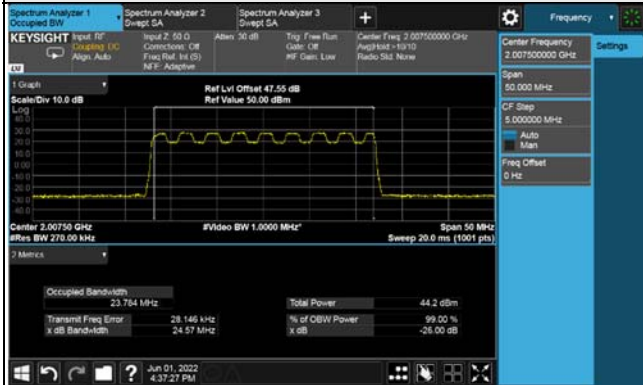

OCP 99 Bandwidth  
Ch 401500 (2007.5MHz)

QPSK

16QAM

64QAM

256QAM

Ant. TX 3

OCP 99 Bandwidth  
Ch 401500 (2007.5MHz)

QPSK