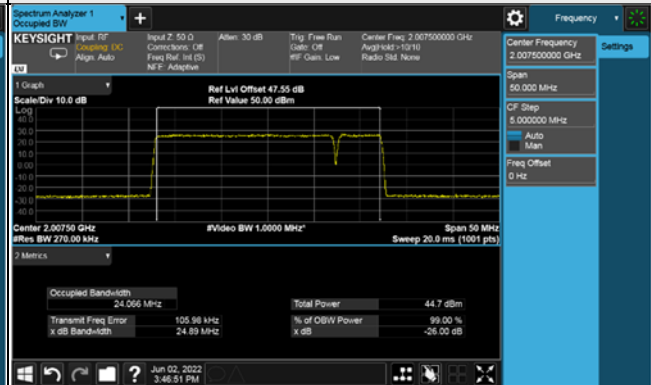

### Ant. TX 0

Ant. TX 1

OCP 99 Bandwidth

Ch 401000 (2005.0MHz)+Ch 403500 (2017.5MHz)

QPSK

16QAM

64QAM

256QAM