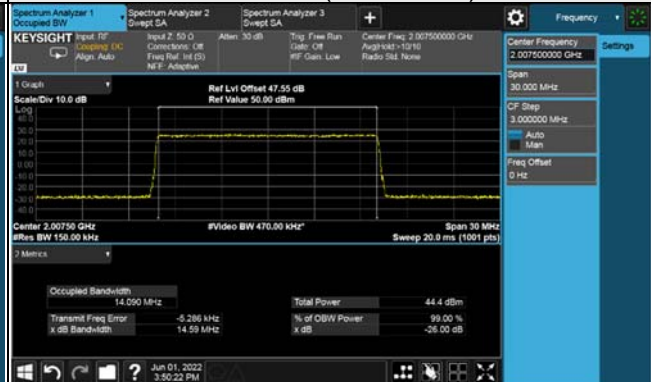

Ch 401500 (2007.5MHz)