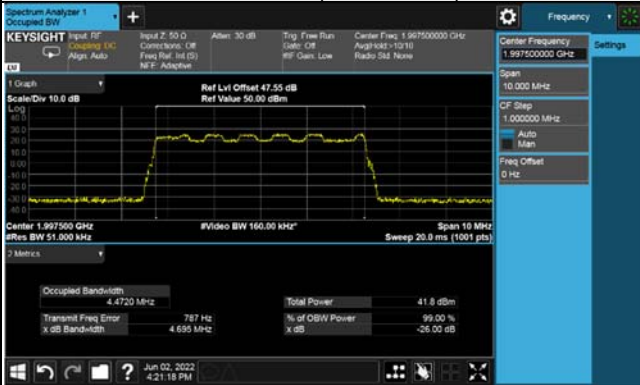

#### Ch 403500 (2017.5MHz)

Ant. TX 2

OCP 99 Bandwidth  
QPSK

Ch 399500 (1997.5MHz)

Ch 403500 (2017.5MHz)

16QAM

Ch 399500 (1997.5MHz)

Ch 403500 (2017.5MHz)