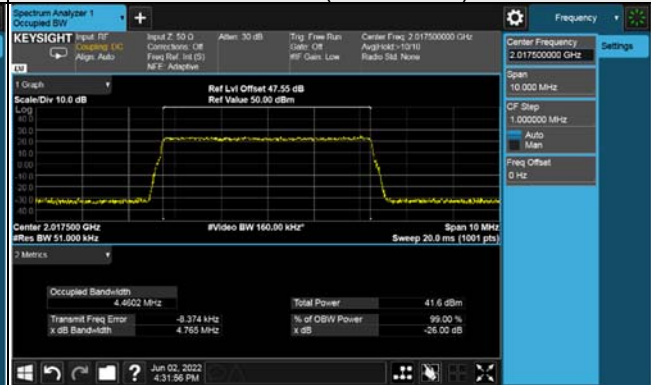

Ch 403500 (2017.5MHz)