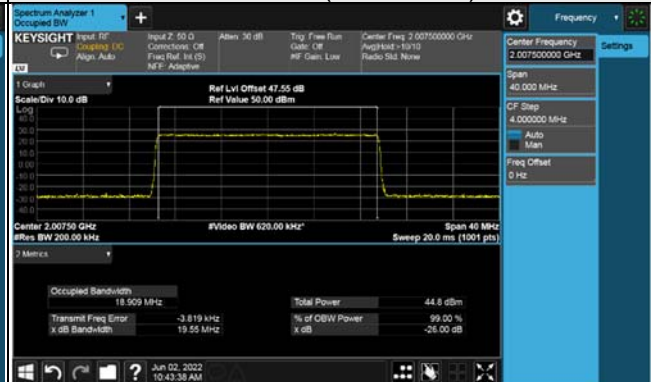

Ch 401500 (2007.5MHz)