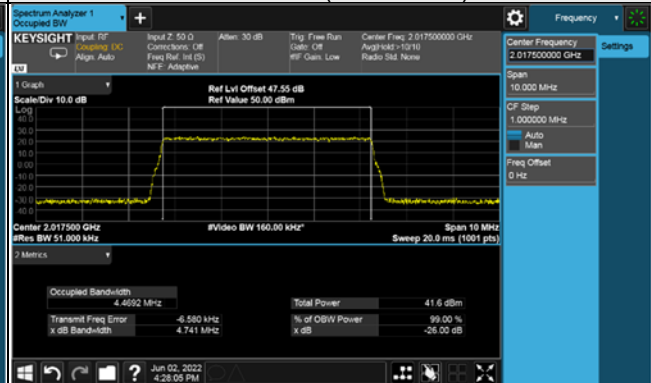

Ch 403500 (2017.5MHz)