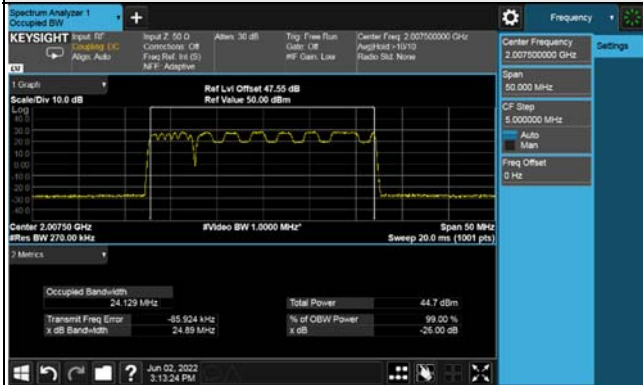

Ant. TX 2

OCP 99 Bandwidth

Ch 399500 (1997.5MHz)+Ch 402000 (2010.0MHz)

QPSK