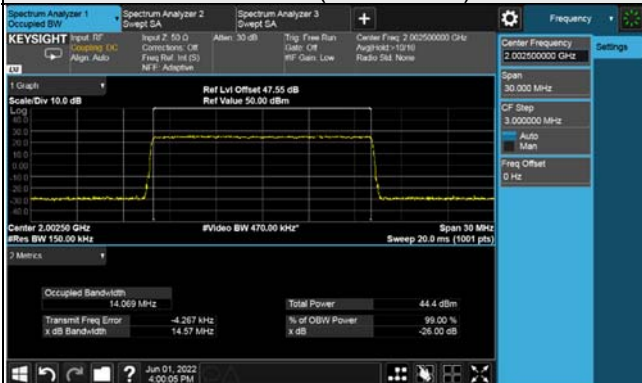

256QAM

Ch 400500 (2002.5MHz)