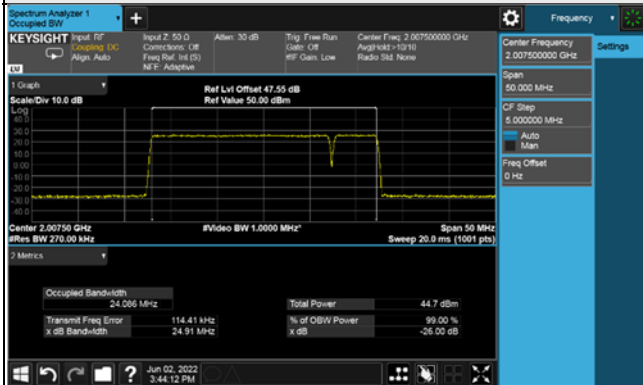

Ant. TX 2

OCP 99 Bandwidth

Ch 401000 (2005.0MHz)+Ch 403500 (2017.5MHz)

QPSK

16QAM

64QAM

256QAM

Ant. TX 3