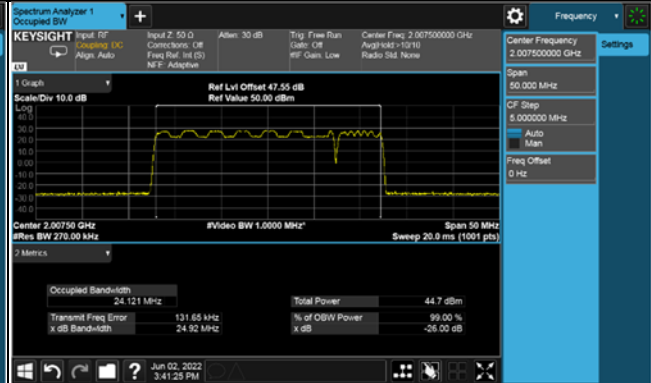

Ant. TX 3

OCP 99 Bandwidth

Ch 401000 (2005.0MHz)+Ch 403500 (2017.5MHz)

QPSK

16QAM