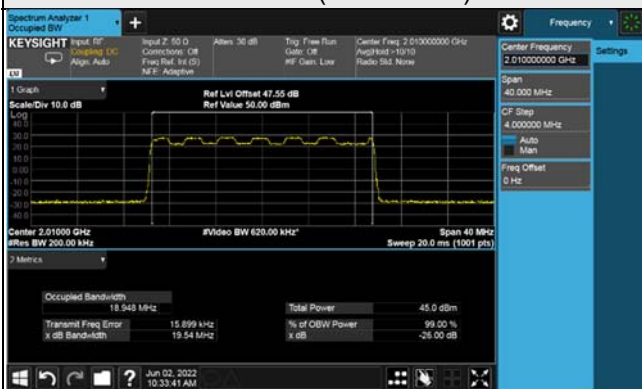

### 16QAM

Ch 401000 (2005.0MHz)

Ch 401500 (2007.5MHz)

Ch 402000 (2010.0MHz)