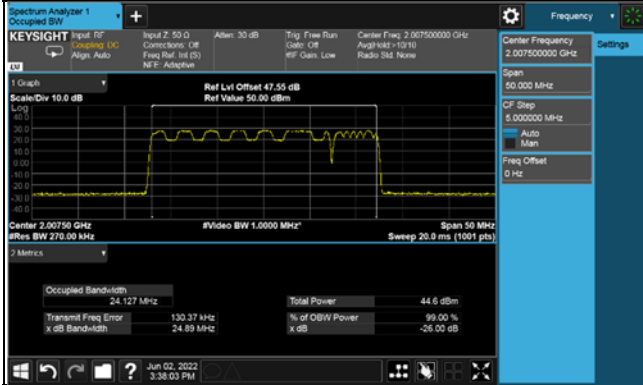

### Ant. TX 0

Ant. TX 1

OCP 99 Bandwidth

Ch 401000 (2005.0MHz)+Ch 403500 (2017.5MHz)

QPSK

16QAM

64QAM

256QAM