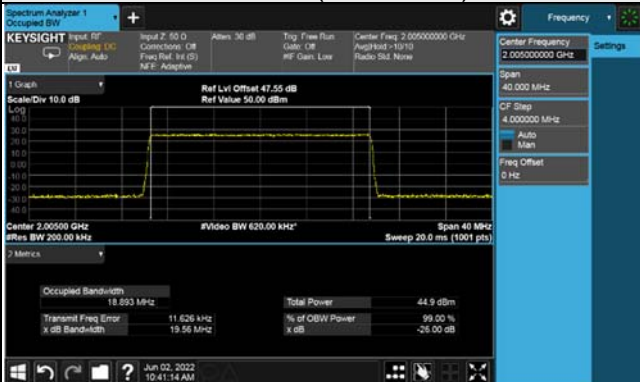

64QAM

Ch 401000 (2005.0MHz)