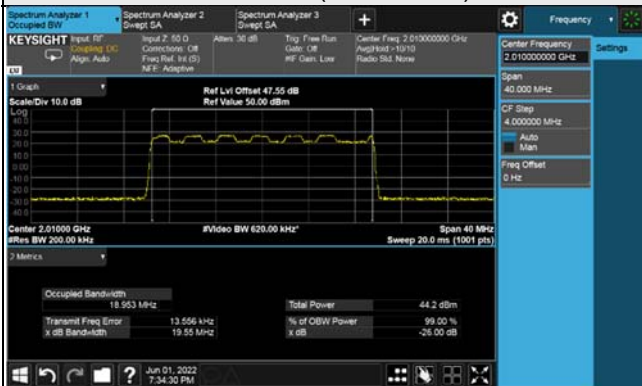

Ch 402000 (2010.0MHz)