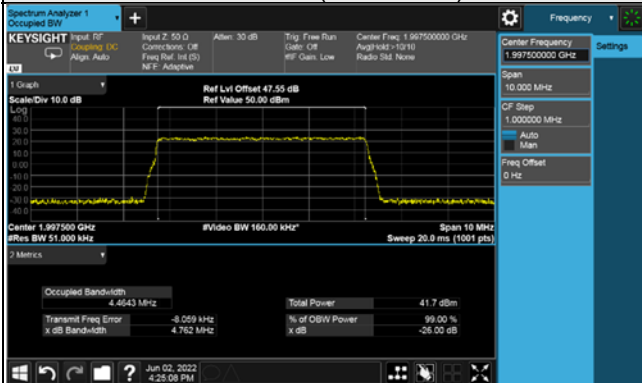

64QAM

Ch 399500 (1997.5MHz)