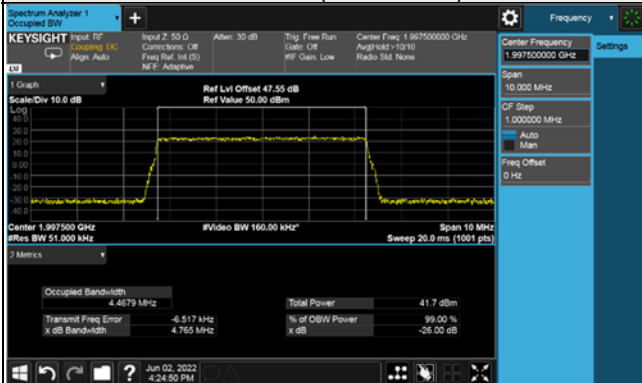

64QAM

Ch 399500 (1997.5MHz)