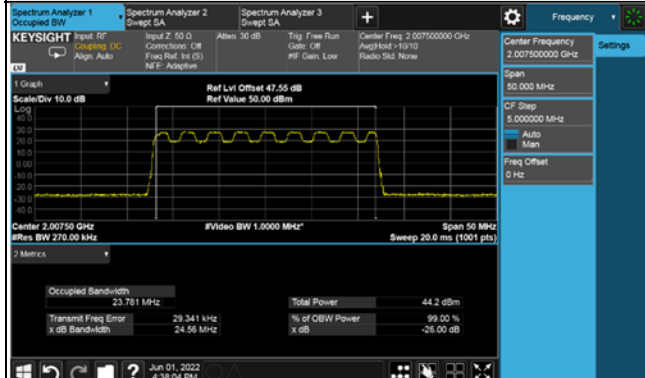

Ant. TX 2

OCP 99 Bandwidth
Ch 401500 (2007.5MHz)

QPSK