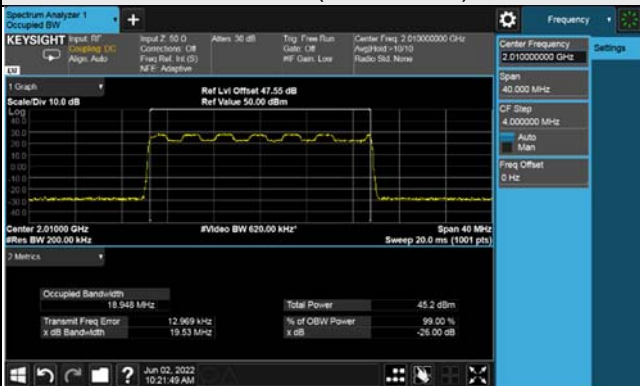

Ch 402000 (2010.0MHz)