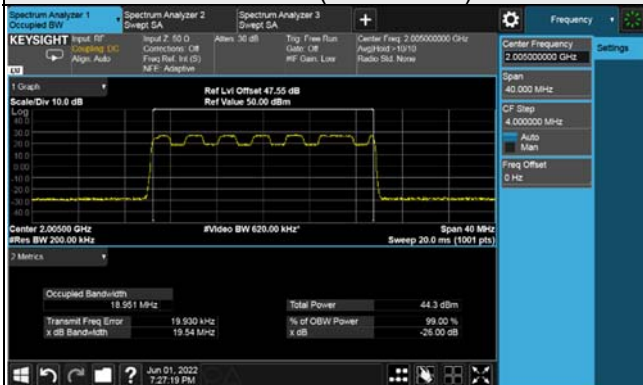

Ch 401500 (2007.5MHz)

Ch 402000 (2010.0MHz)