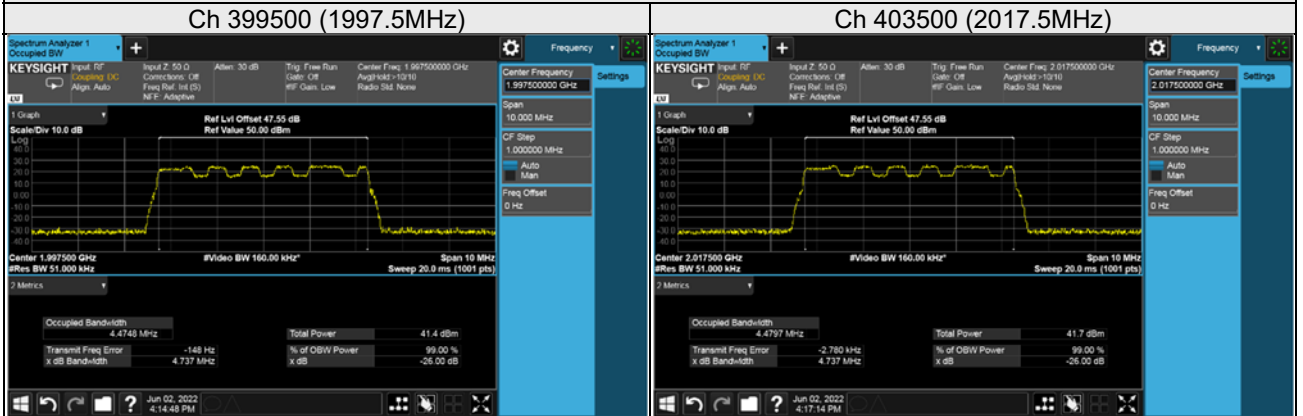

CA-Non-Contiguous

5MHz+5MHz

Channel Number	Freq. (MHz)	OCP 99 Bandwidth (MHz)															
		Ant. TX0				Ant. TX1				Ant. TX2				Ant. TX3			
		QPSK	16QAM	64QAM	256QAM	QPSK	16QAM	64QAM	256QAM	QPSK	16QAM	64QAM	256QAM	QPSK	16QAM	64QAM	256QAM
399500+403500	1997.5	4.47	4.47	4.47	4.46	4.48	4.47	4.47	4.46	4.48	4.47	4.46	4.45	4.48	4.48	4.46	4.45
	2017.5	4.48	4.47	4.47	4.47	4.48	4.48	4.47	4.46	4.48	4.48	4.47	4.46	4.48	4.48	4.47	4.47
	Total	8.95	8.94	8.94	8.93	8.96	8.95	8.94	8.92	8.96	8.95	8.93	8.91	8.96	8.96	8.93	8.92

Ant. TX 0

OCP 99 Bandwidth	
QPSK