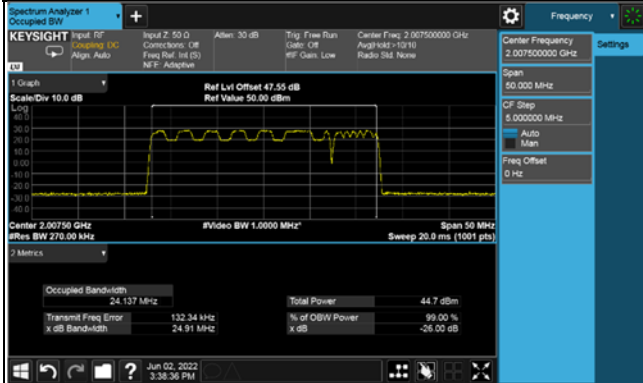

Ant. TX 3

OCP 99 Bandwidth

Ch 401000 (2005.0MHz)+Ch 403500 (2017.5MHz)

QPSK

16QAM