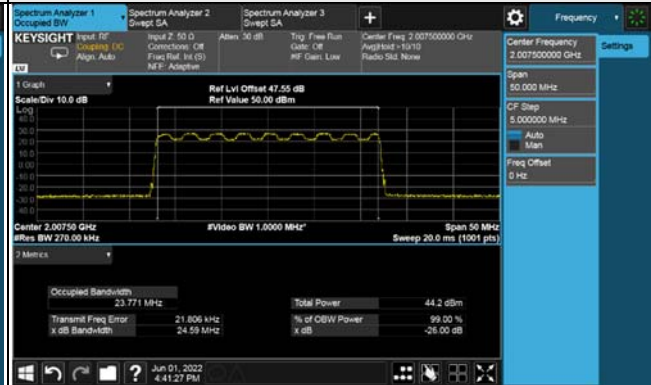

Ant. TX 3

OCP 99 Bandwidth
Ch 401500 (2007.5MHz)

QPSK

16QAM

64QAM

256QAM