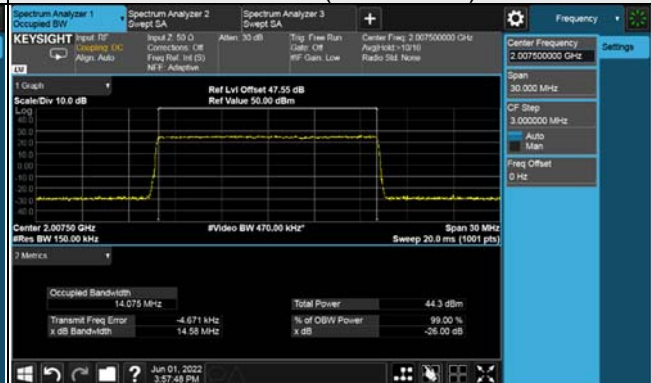

Ch 401500 (2007.5MHz)