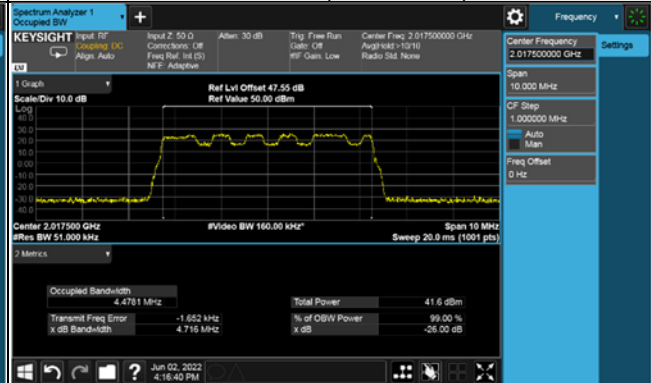

#### Ch 403500 (2017.5MHz)

Ant. TX 2

OCP 99 Bandwidth  
QPSK

Ch 399500 (1997.5MHz)

Ch 403500 (2017.5MHz)

16QAM

Ch 399500 (1997.5MHz)

Ch 403500 (2017.5MHz)