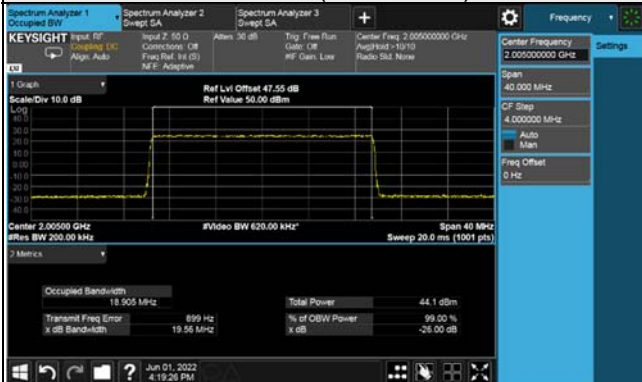

64QAM

Ch 401000 (2005.0MHz)