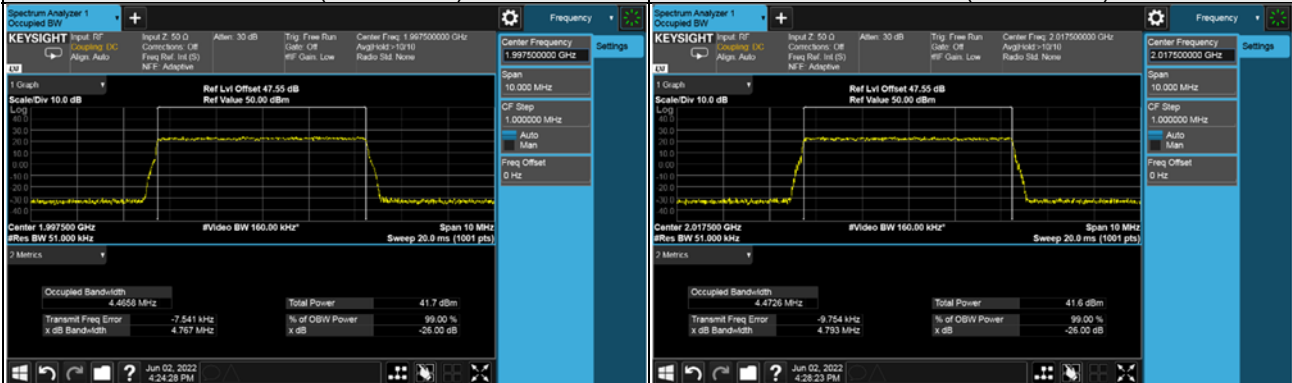

64QAM

Ch 399500 (1997.5MHz)

Ch 403500 (2017.5MHz)