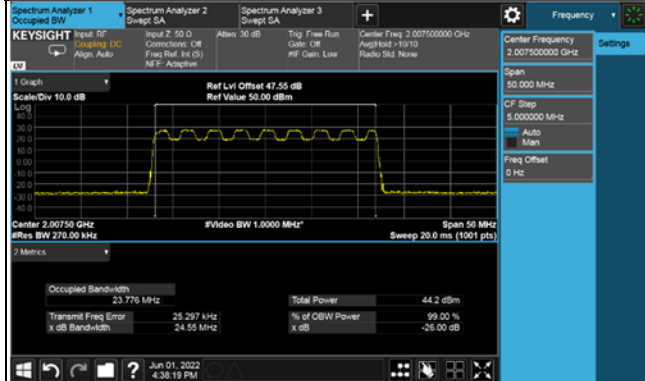

### Ant. TX 0

Ant. TX 1

OCP 99 Bandwidth  
Ch 401500 (2007.5MHz)

QPSK

16QAM

64QAM

256QAM

Ant. TX 2