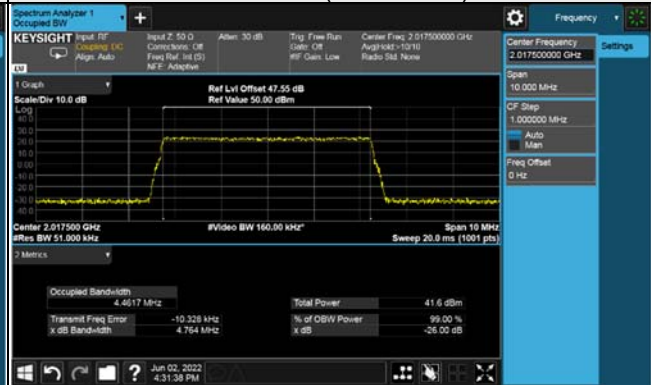

Ch 403500 (2017.5MHz)