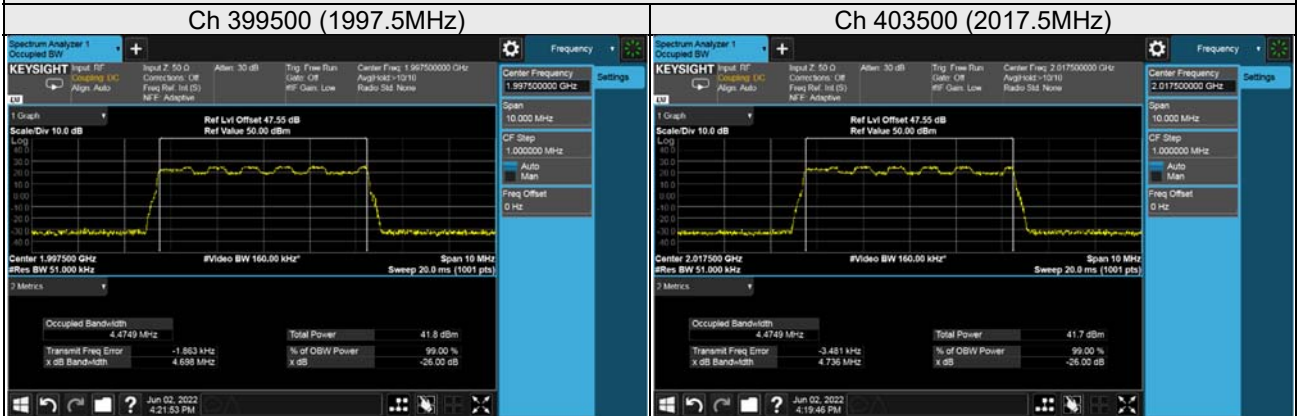

### Ant. TX 0

OCP 99 Bandwidth	
QPSK	

16QAM	
-------	--