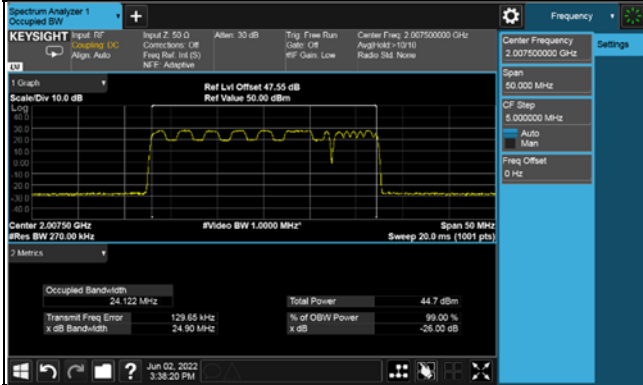

Ant. TX 2

OCP 99 Bandwidth

Ch 401000 (2005.0MHz)+Ch 403500 (2017.5MHz)

QPSK

16QAM