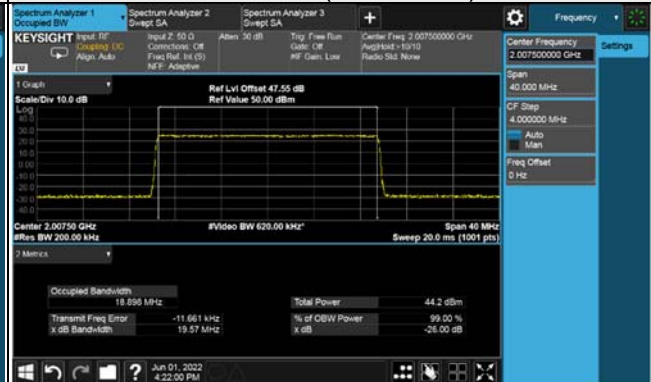

Ch 401500 (2007.5MHz)