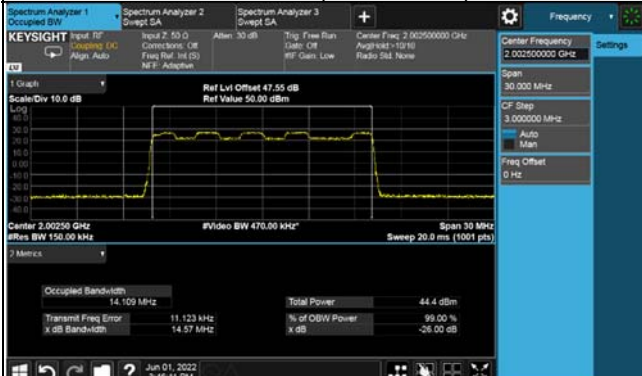

#### Ch 400500 (2002.5MHz)