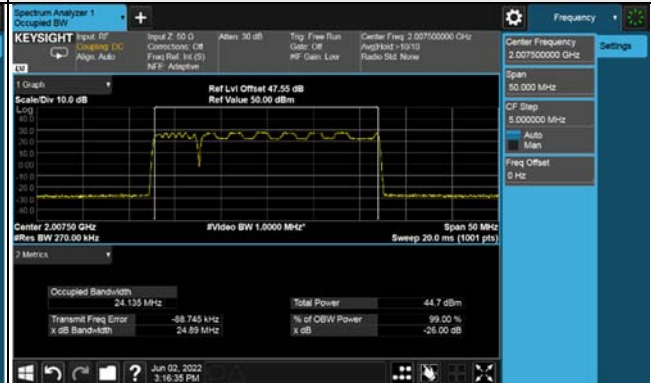

### Ant. TX 0

Ant. TX 1

OCP 99 Bandwidth  
Ch 399500 (1997.5MHz)+Ch 402000 (2010.0MHz)

QPSK

16QAM

64QAM

256QAM

Ant. TX 2