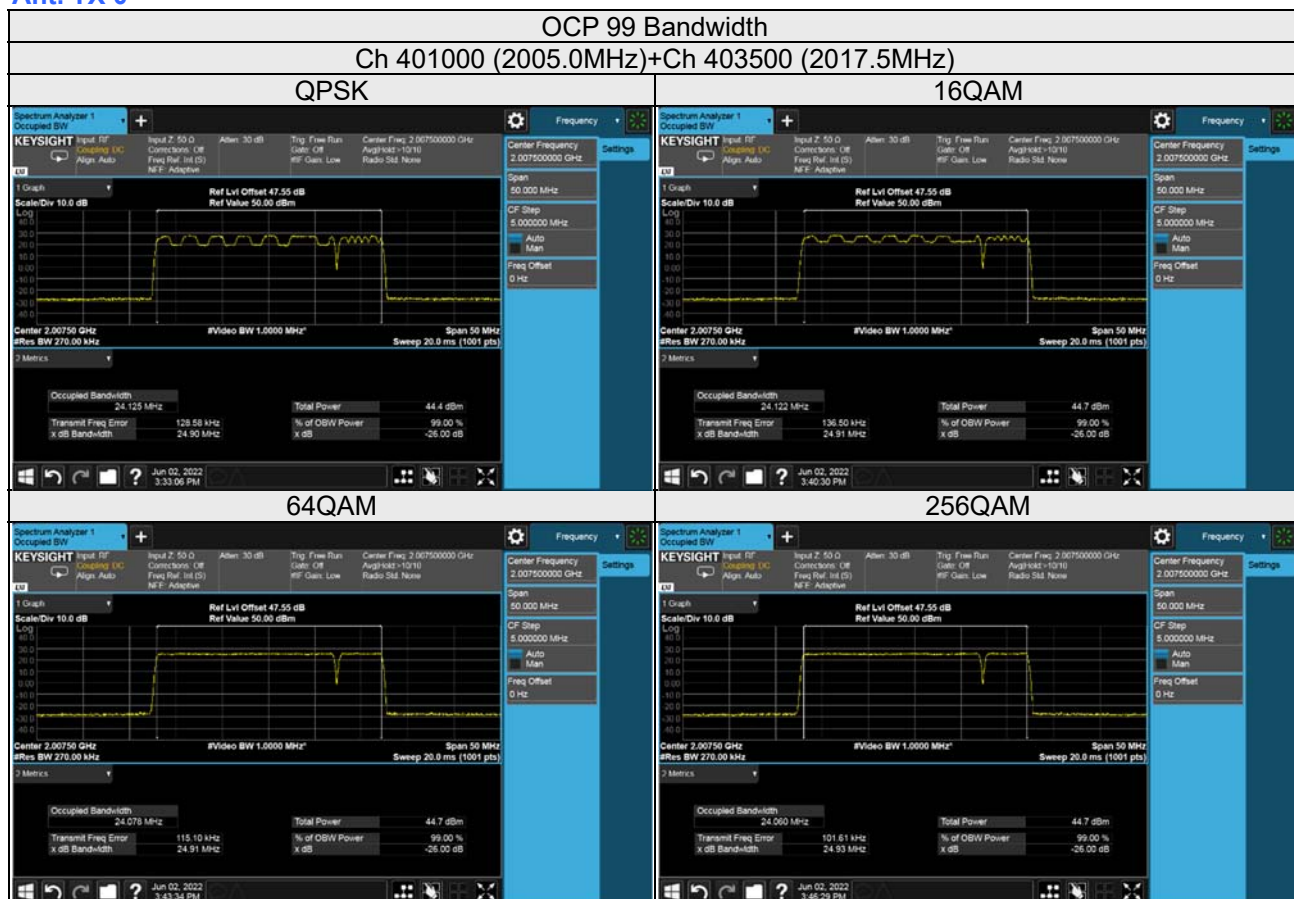

20MHz+5MHz

Channel Number	Freq. (MHz)	OCP 99 Bandwidth (MHz)															
		Ant. TX0				Ant. TX1				Ant. TX2				Ant. TX3			
		QPSK	16QAM	64QAM	256QAM	QPSK	16QAM	64QAM	256QAM	QPSK	16QAM	64QAM	256QAM	QPSK	16QAM	64QAM	256QAM
401000+403500	2005.0+2017.5	24.13	24.12	24.08	24.06	24.13	24.13	24.08	24.07	24.12	24.12	24.09	24.07	24.14	24.12	24.09	24.06

Ant. TX 0