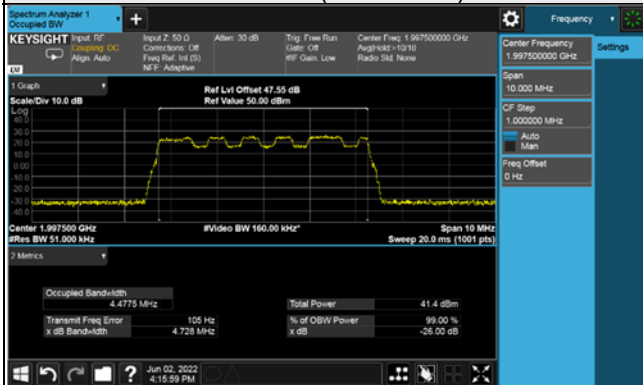

#### Ch 403500 (2017.5MHz)

Ant. TX 3

OCP 99 Bandwidth  
QPSK

Ch 399500 (1997.5MHz)

Ch 403500 (2017.5MHz)

16QAM

Ch 399500 (1997.5MHz)

Ch 403500 (2017.5MHz)