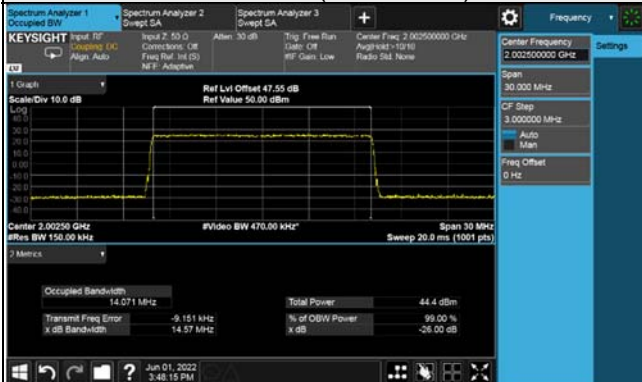

64QAM

Ch 400500 (2002.5MHz)