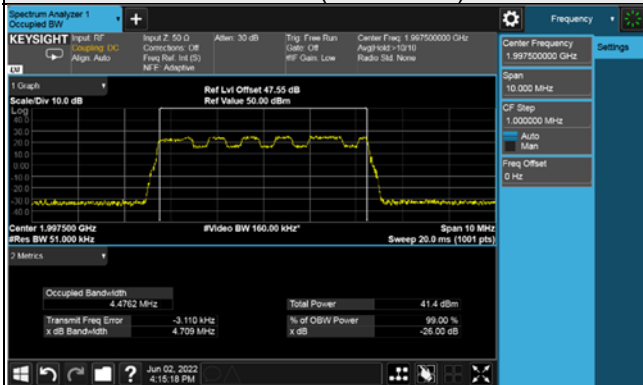

### 256QAM

Ch 399500 (1997.5MHz)

Ch 403500 (2017.5MHz)

Ant. TX 1

OCP 99 Bandwidth  
QPSK

Ch 399500 (1997.5MHz)

Ch 403500 (2017.5MHz)

16QAM