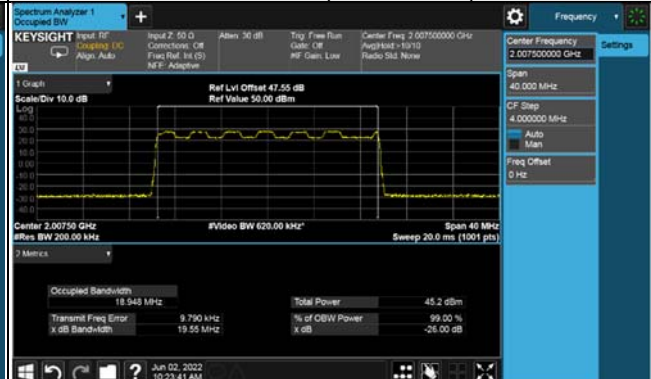

Ch 401500 (2007.5MHz)