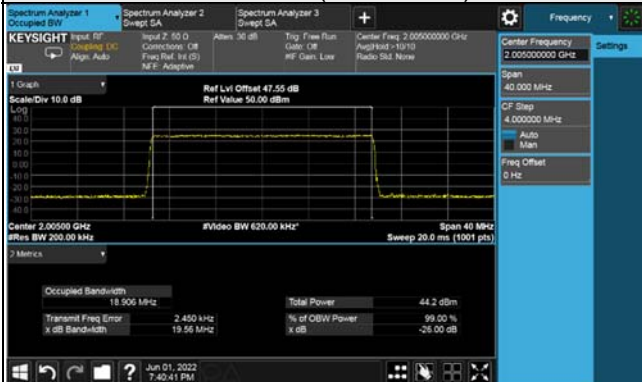

64QAM

Ch 401000 (2005.0MHz)