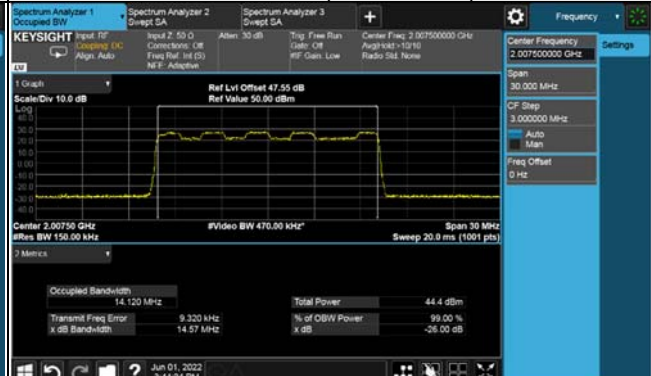

Ch 401500 (2007.5MHz)