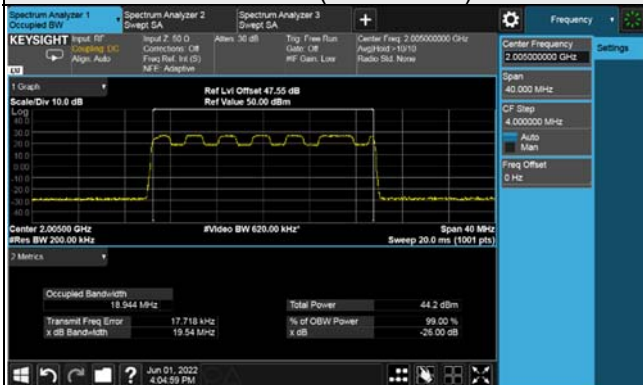

Ch 401500 (2007.5MHz)

Ch 402000 (2010.0MHz)