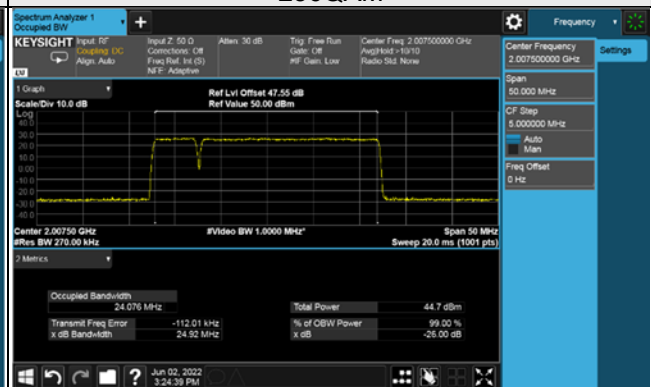

Ch 399500 (1997.5MHz)+Ch 402000 (2010.0MHz)

QPSK

16QAM

64QAM

256QAM