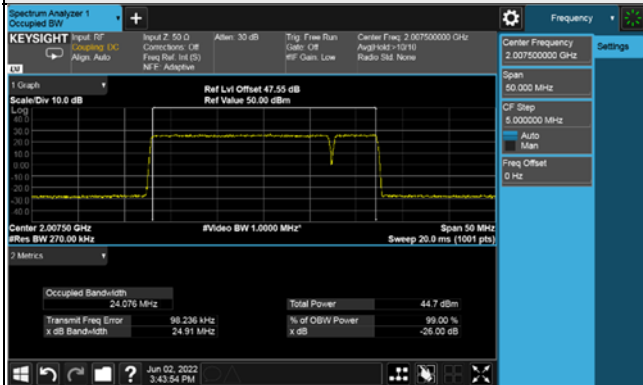

### Ant. TX 0

Ant. TX 1

OCP 99 Bandwidth

Ch 401000 (2005.0MHz)+Ch 403500 (2017.5MHz)

QPSK

16QAM

64QAM

256QAM