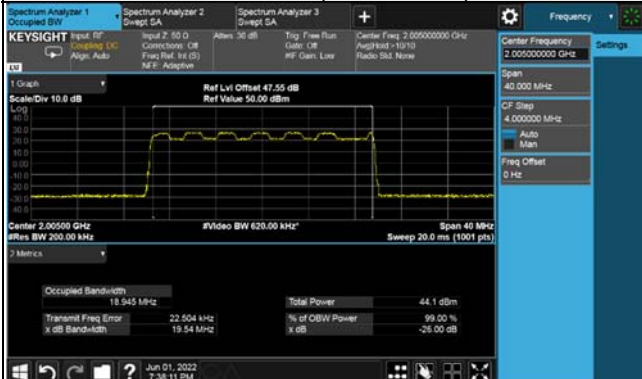

16QAM

Ch 401000 (2005.0MHz)