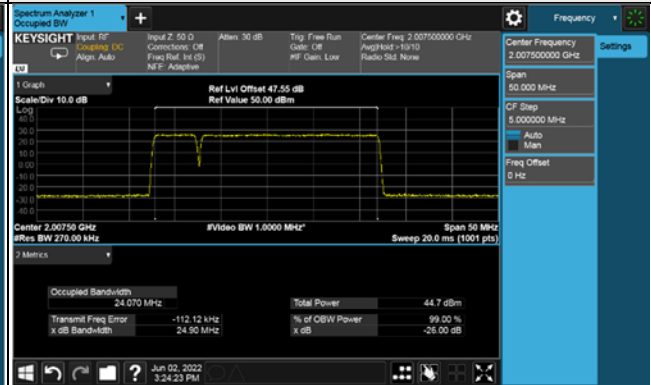

OCP 99 Bandwidth

Ch 399500 (1997.5MHz)+Ch 402000 (2010.0MHz)

QPSK

16QAM

64QAM

256QAM

Ant. TX 3

OCP 99 Bandwidth