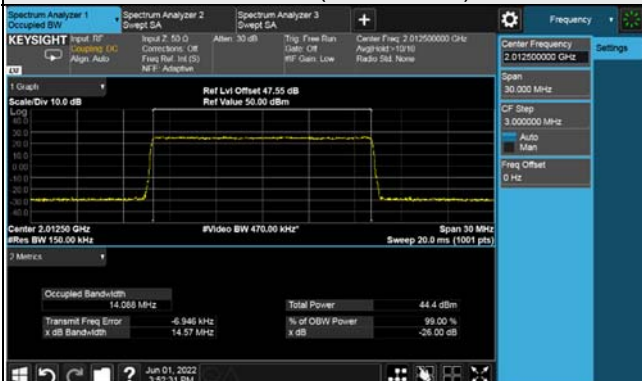

Ch 402500 (2012.5MHz)