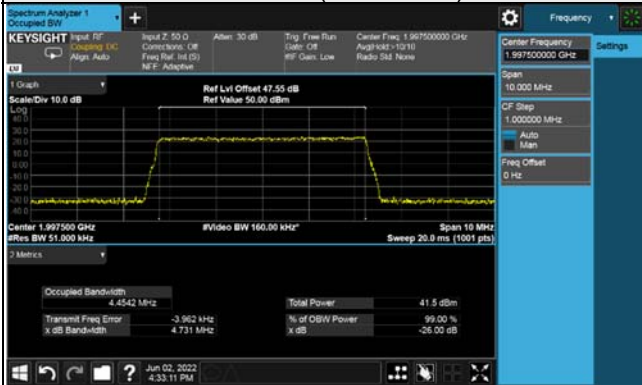

256QAM

Ch 399500 (1997.5MHz)