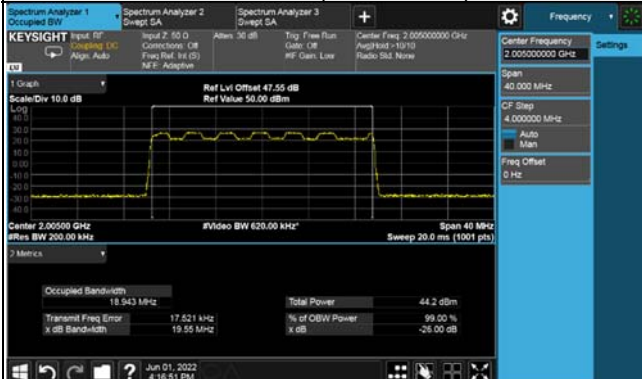

16QAM

Ch 401000 (2005.0MHz)