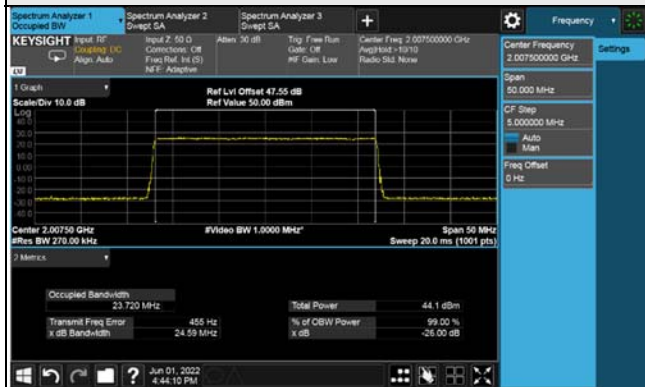

### Ant. TX 0

Ant. TX 1

OCP 99 Bandwidth  
Ch 401500 (2007.5MHz)

QPSK

16QAM

64QAM

256QAM

Ant. TX 2