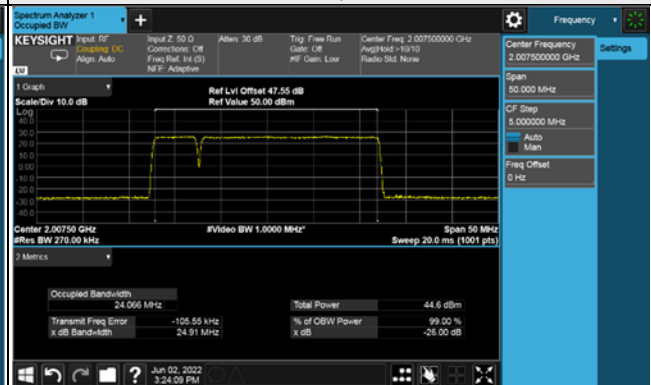

### Ant. TX 0

Ant. TX 1

OCP 99 Bandwidth  
Ch 399500 (1997.5MHz)+Ch 402000 (2010.0MHz)

QPSK

16QAM

64QAM

256QAM

Ant. TX 2