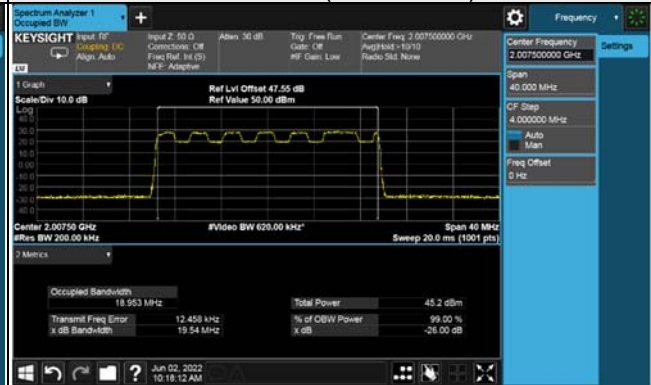

Ant. TX 1

OCP 99 Bandwidth

QPSK

Ch 401000 (2005.0MHz)

Ch 401500 (2007.5MHz)

Ch 402000 (2010.0MHz)