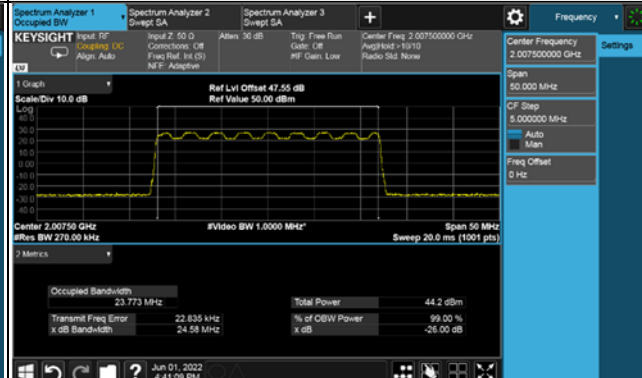

Ant. TX 2

OCP 99 Bandwidth
Ch 401500 (2007.5MHz)

QPSK

16QAM

64QAM

256QAM