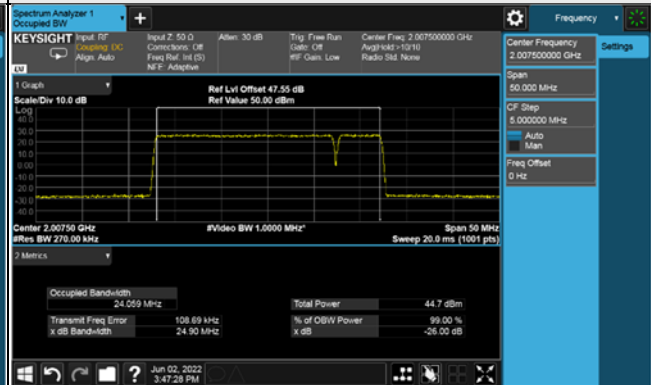

OCP 99 Bandwidth

Ch 401000 (2005.0MHz)+Ch 403500 (2017.5MHz)

QPSK

16QAM

64QAM

256QAM