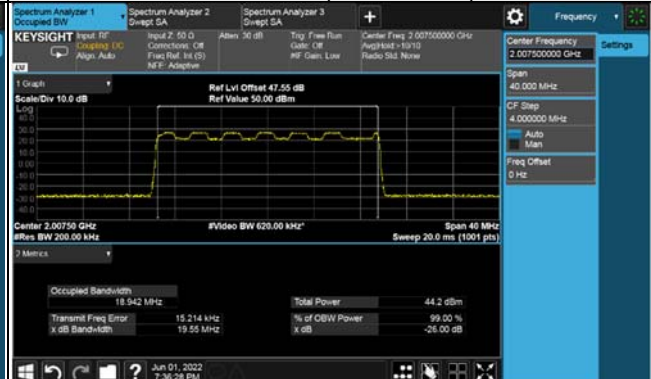

Ch 401500 (2007.5MHz)