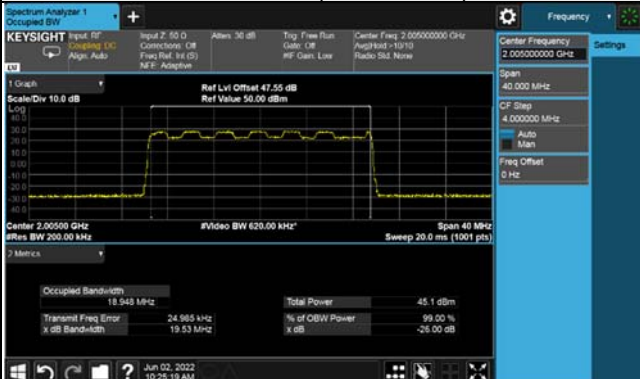

16QAM

Ch 401000 (2005.0MHz)