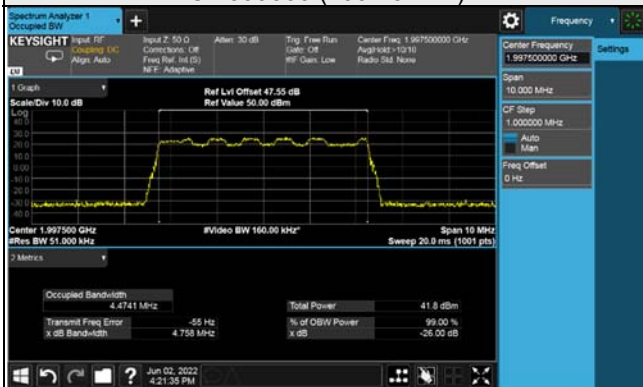

16QAM

Ch 399500 (1997.5MHz)