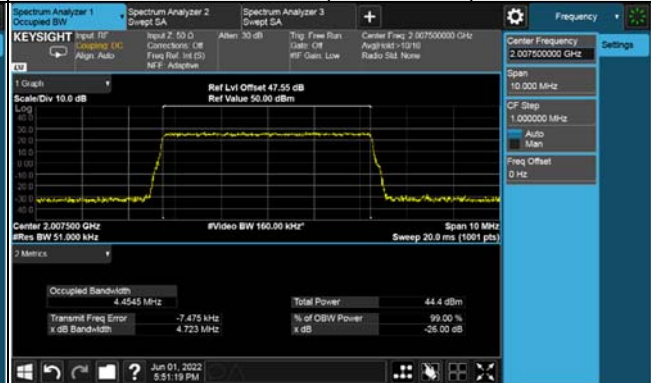

64QAM

Ch 399500 (1997.5MHz)

Ch 401500 (2007.5MHz)

Ch 403500 (2017.5MHz)

256QAM

Ch 399500 (1997.5MHz)

Ch 401500 (2007.5MHz)

Ch 403500 (2017.5MHz)