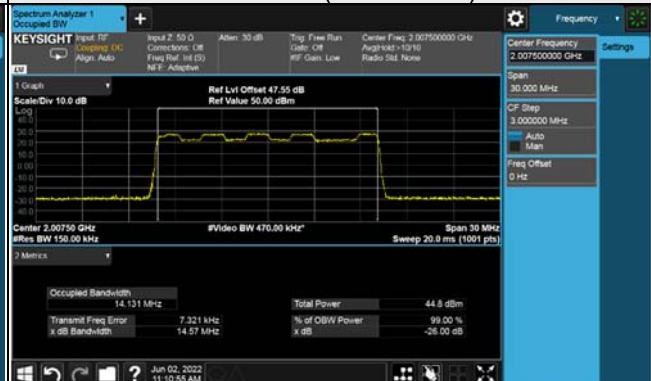

Ant. TX 0

16QAM

Ch 400500 (2002.5MHz)

Ch 401500 (2007.5MHz)

Ch 402500 (2012.5MHz)

64QAM

Ch 400500 (2002.5MHz)

Ch 401500 (2007.5MHz)