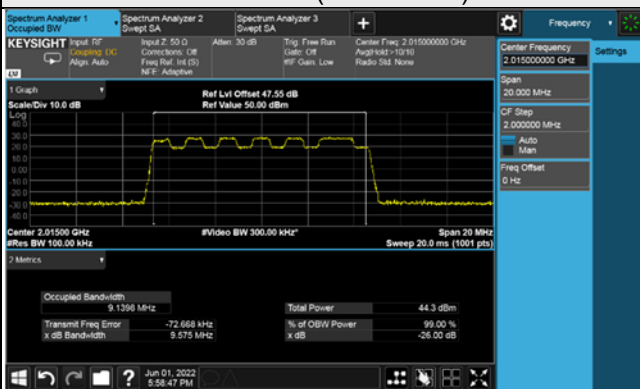

OCP 99 Bandwidth
QPSK

Ch 400000 (2000.0MHz)

Ch 401500 (2007.5MHz)

Ch 403000 (2015.0MHz)

16QAM

Ch 400000 (2000.0MHz)

Ch 401500 (2007.5MHz)

Ch 403000 (2015.0MHz)