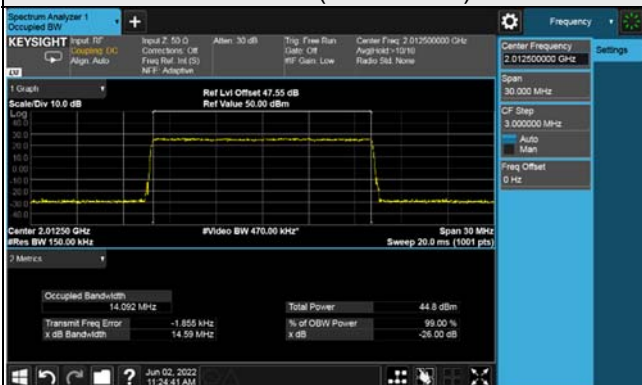

Ch 402500 (2012.5MHz)