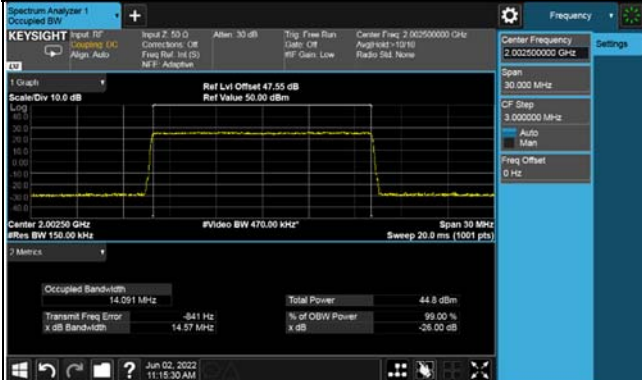

64QAM

Ch 400500 (2002.5MHz)