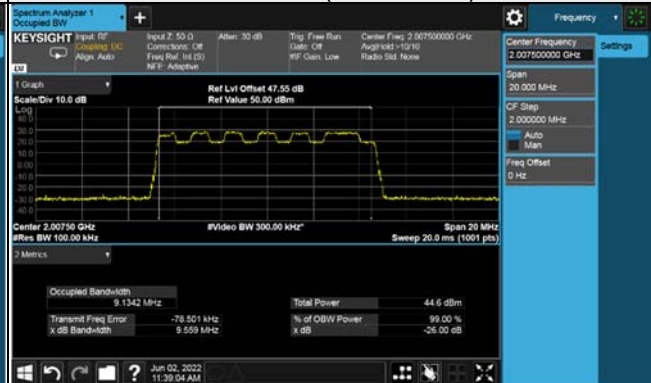

Ch 401500 (2007.5MHz)