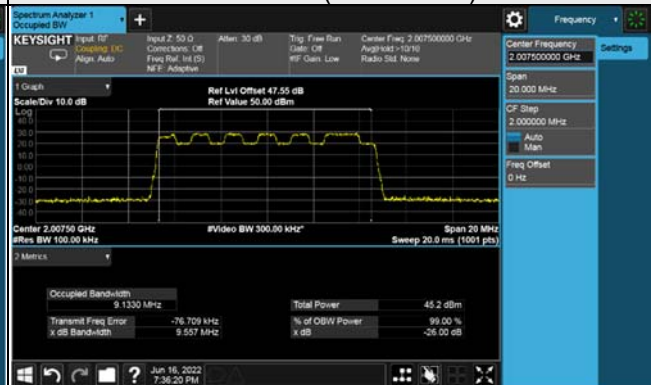

Ch 401500 (2007.5MHz)