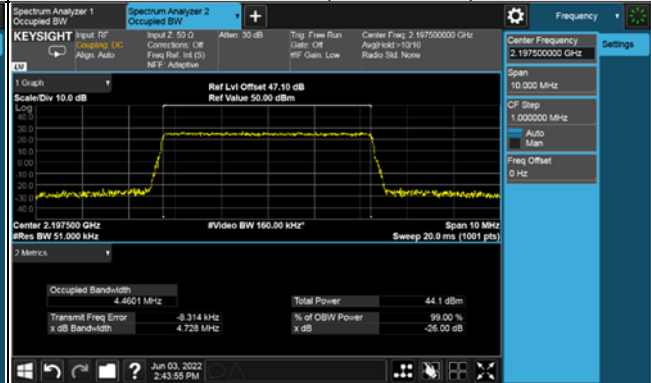

256QAM

Ch 422500 (2112.5MHz)

Ch 433500 (2167.5MHz)

Ch 425500 (2127.5MHz)

Ch 436500 (2182.5MHz)

Ch 428500 (2142.5MHz)

Ch 439500 (2197.5MHz)

Band n70 Single Carrier