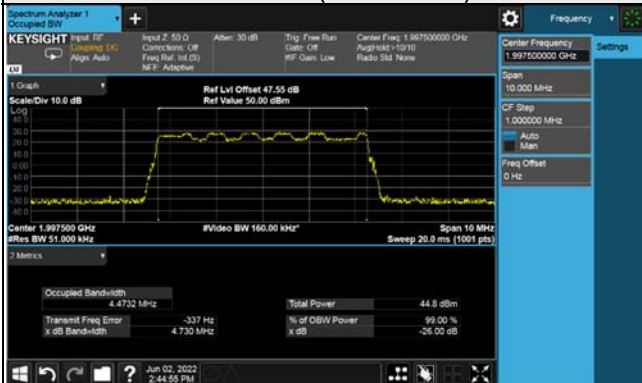

Ch 399500 (1997.5MHz)

Ch 401500 (2007.5MHz)

Ch 403500 (2017.5MHz)

16QAM

Ch 399500 (1997.5MHz)

Ch 401500 (2007.5MHz)

Ch 403500 (2017.5MHz)

64QAM