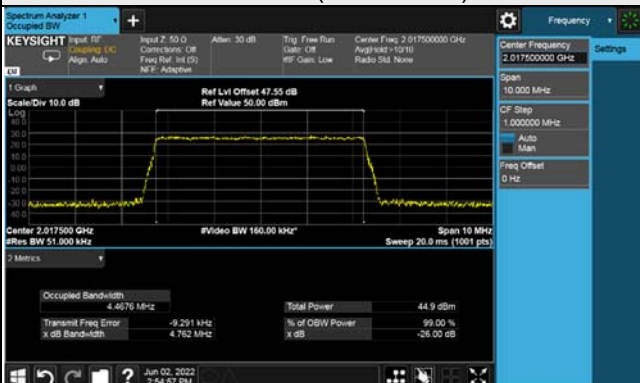

Ch 403500 (2017.5MHz)