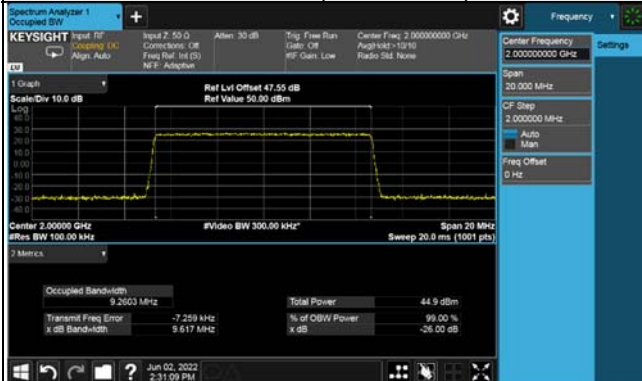

Ch 400000 (2000.0MHz)

Ch 401500 (2007.5MHz)

Ch 403000 (2015.0MHz)

256QAM

Ch 400000 (2000.0MHz)

Ch 401500 (2007.5MHz)

Ch 403000 (2015.0MHz)

Ant. TX 2