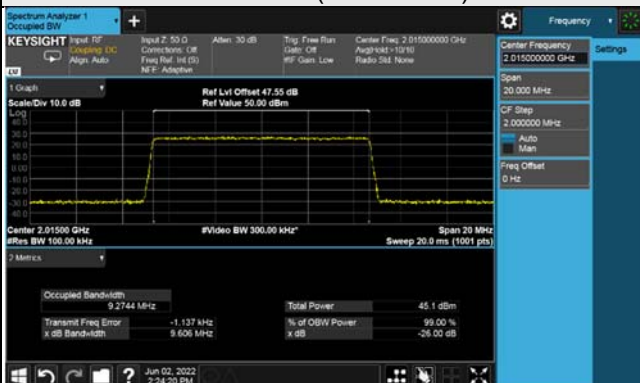

Ch 403000 (2015.0MHz)