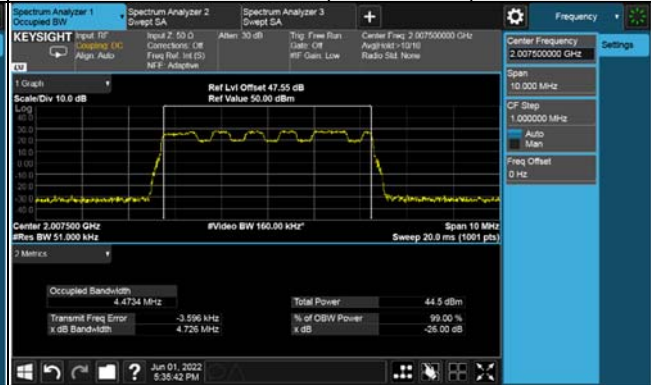

Ch 401500 (2007.5MHz)