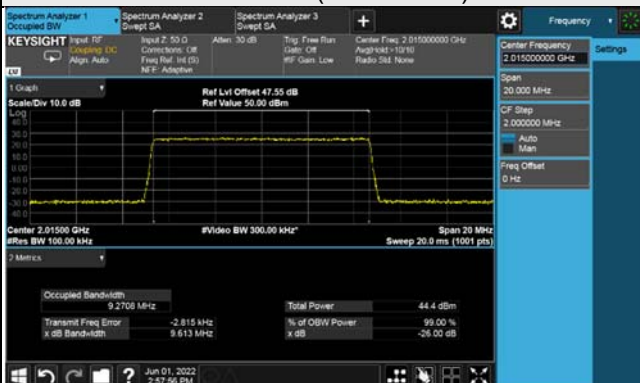

Ch 403000 (2015.0MHz)

64QAM

Ch 400000 (2000.0MHz)

Ch 401500 (2007.5MHz)

Ch 403000 (2015.0MHz)

256QAM

Ch 400000 (2000.0MHz)

Ch 401500 (2007.5MHz)