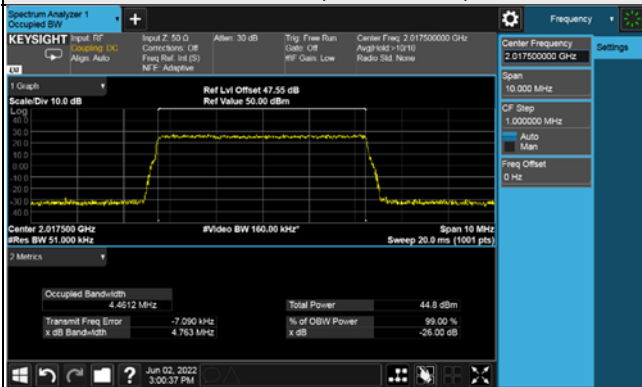

Ch 403500 (2017.5MHz)

256QAM

Ch 399500 (1997.5MHz)

Ch 401500 (2007.5MHz)

Ch 403500 (2017.5MHz)

Ant. TX 1

OCP 99 Bandwidth

QPSK