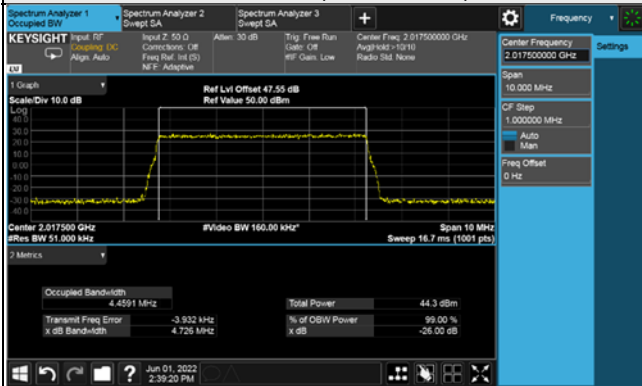

Ch 403500 (2017.5MHz)