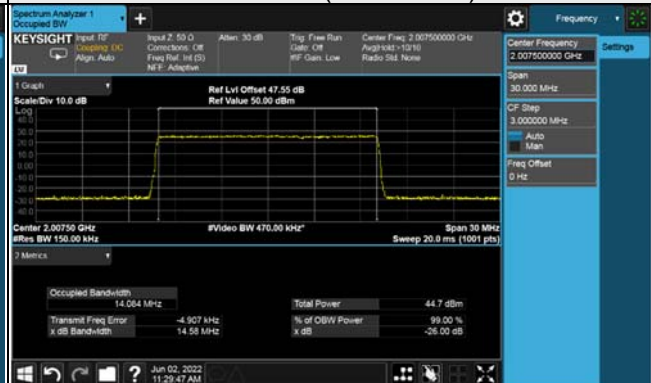

Ch 402500 (2012.5MHz)

256QAM

Ch 400500 (2002.5MHz)

Ch 401500 (2007.5MHz)

Ch 402500 (2012.5MHz)

Ant. TX 1

OCP 99 Bandwidth

QPSK