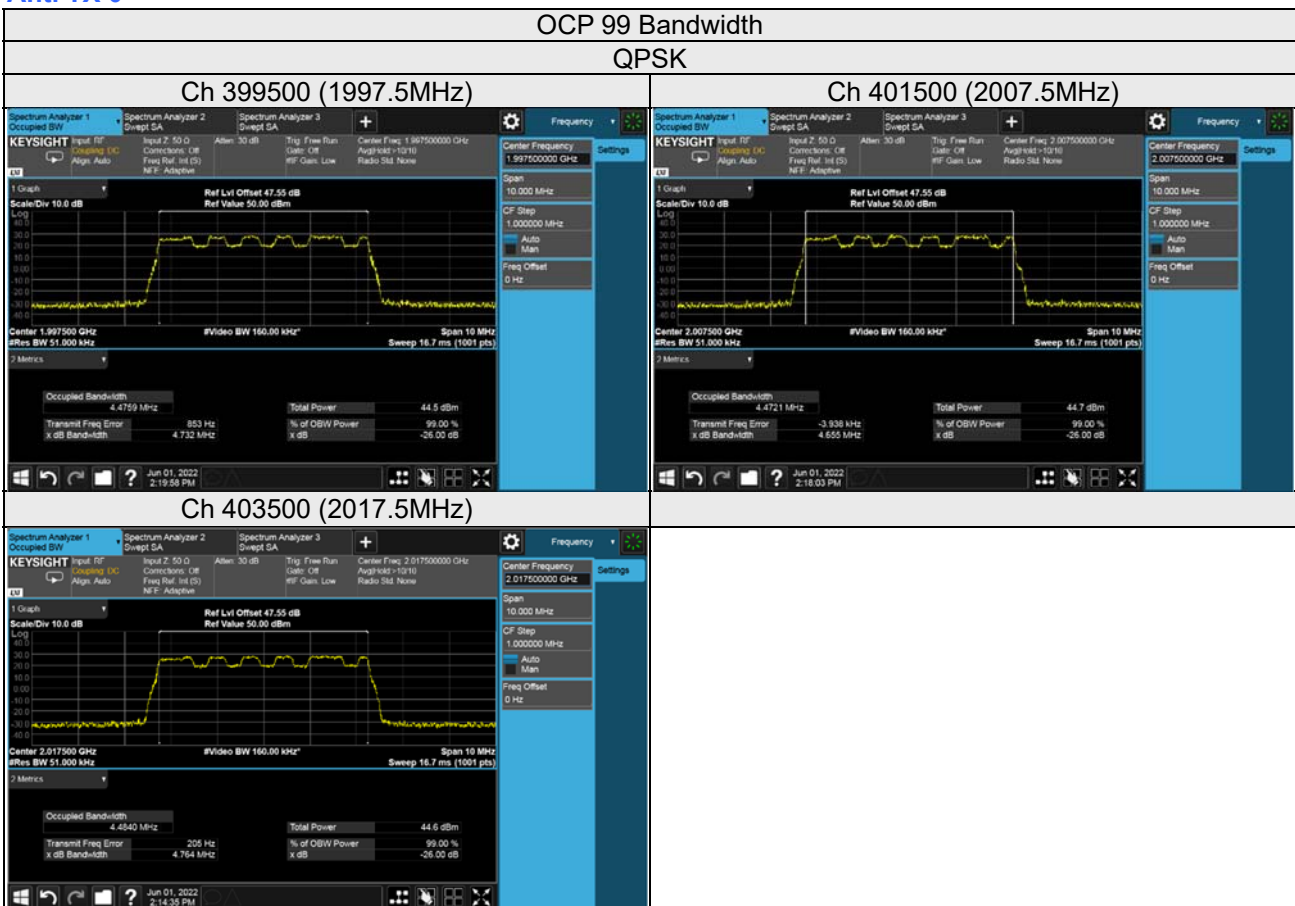

Band n70 Single Carrier

5MHz

Channel Number	Freq. (MHz)	OCP 99 Bandwidth (MHz)															
		Ant. TX0				Ant. TX1				Ant. TX2				Ant. TX3			
		QPSK	16QAM	64QAM	256QAM	QPSK	16QAM	64QAM	256QAM	QPSK	16QAM	64QAM	256QAM	QPSK	16QAM	64QAM	256QAM
399500	1997.5	4.48	4.47	4.46	4.46	4.48	4.47	4.47	4.46	4.47	4.48	4.47	4.46	4.48	4.47	4.46	4.45
401500	2007.5	4.47	4.48	4.46	4.45	4.48	4.48	4.45	4.46	4.47	4.47	4.46	4.45	4.47	4.48	4.46	4.46
403500	2017.5	4.48	4.47	4.47	4.46	4.48	4.47	4.47	4.46	4.48	4.48	4.47	4.46	4.48	4.47	4.47	4.46

Ant. TX 0