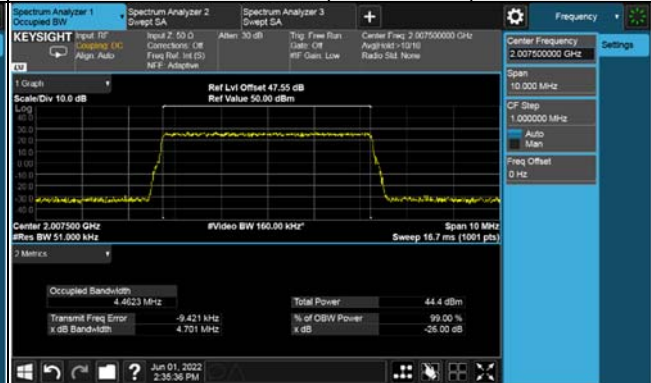

Ch 403500 (2017.5MHz)

64QAM

Ch 399500 (1997.5MHz)

Ch 401500 (2007.5MHz)

Ch 403500 (2017.5MHz)

256QAM

Ch 399500 (1997.5MHz)

Ch 401500 (2007.5MHz)