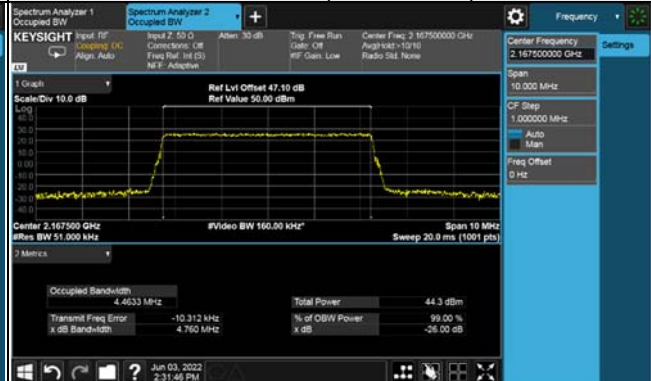

256QAM

Ch 422500 (2112.5MHz)

Ch 433500 (2167.5MHz)

Ch 425500 (2127.5MHz)

Ch 436500 (2182.5MHz)

Ch 428500 (2142.5MHz)

Ch 439500 (2197.5MHz)

Band n70 Single Carrier