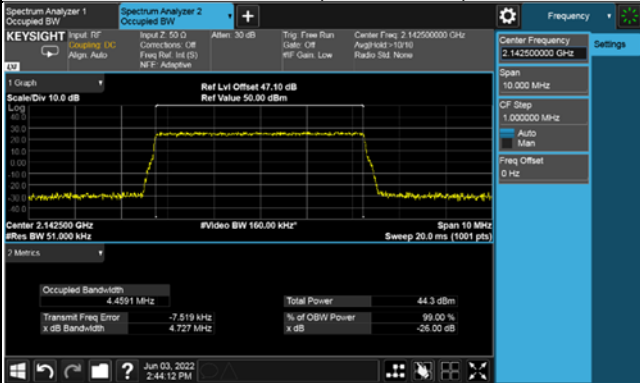

256QAM

Ch 422500 (2112.5MHz)

Ch 433500 (2167.5MHz)

Ch 425500 (2127.5MHz)

Ch 436500 (2182.5MHz)

Ch 428500 (2142.5MHz)

Ch 439500 (2197.5MHz)

Band n70 Single Carrier