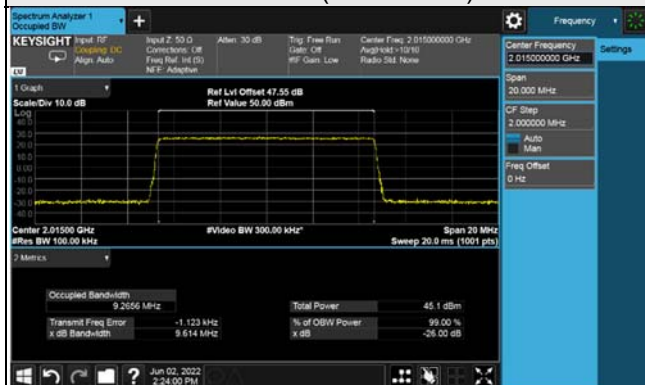

Ch 403000 (2015.0MHz)