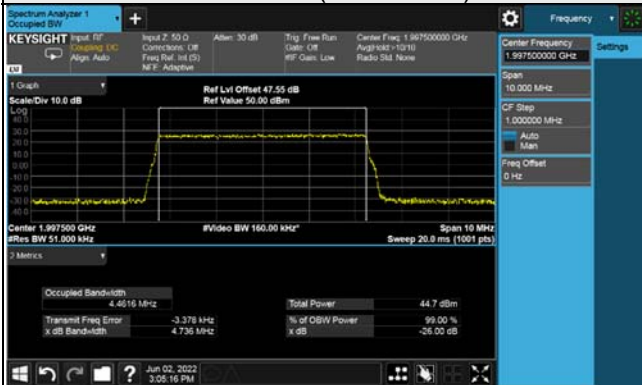

256QAM

Ch 399500 (1997.5MHz)