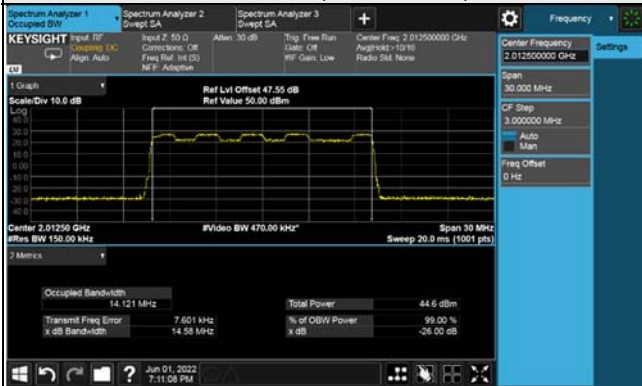

OCP 99 Bandwidth
QPSK

Ch 400500 (2002.5MHz)

Ch 401500 (2007.5MHz)

Ch 402500 (2012.5MHz)

16QAM

Ch 400500 (2002.5MHz)

Ch 401500 (2007.5MHz)

Ch 402500 (2012.5MHz)