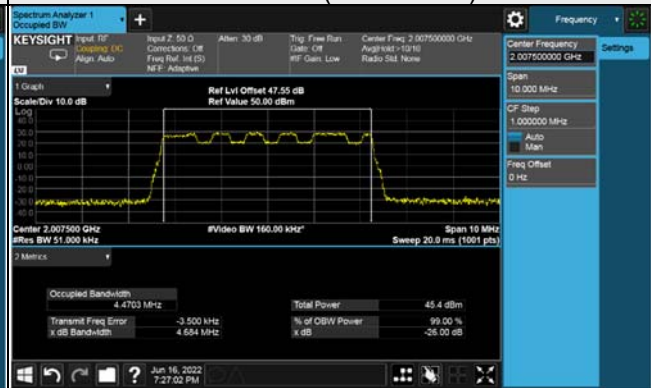

Ch 401500 (2007.5MHz)