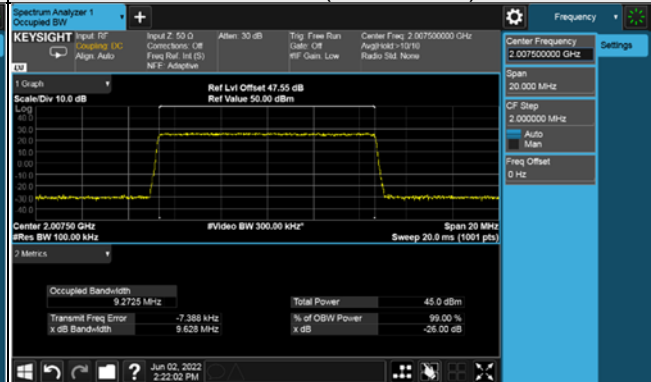

Ch 401500 (2007.5MHz)