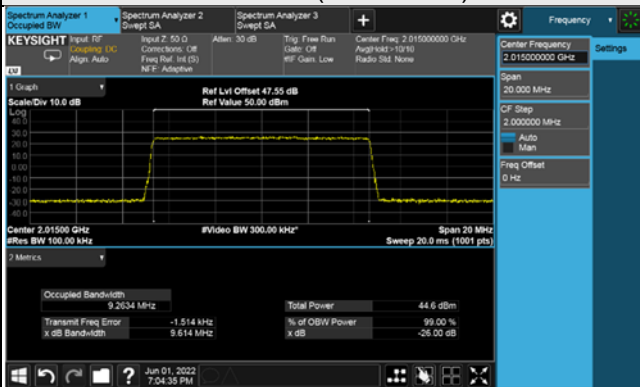

64QAM

Ch 400000 (2000.0MHz)

Ch 401500 (2007.5MHz)

Ch 403000 (2015.0MHz)

256QAM

Ch 400000 (2000.0MHz)

Ch 401500 (2007.5MHz)

Ch 403000 (2015.0MHz)