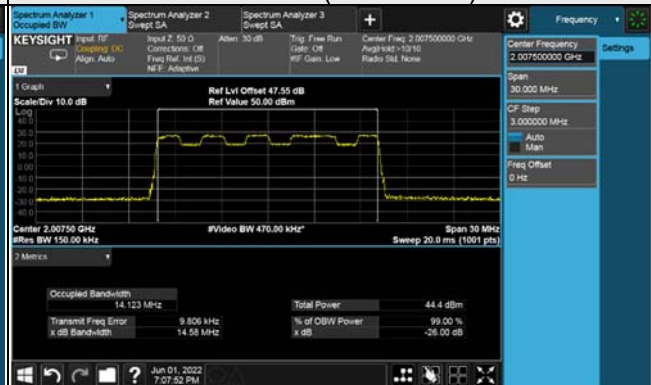

Ch 401500 (2007.5MHz)