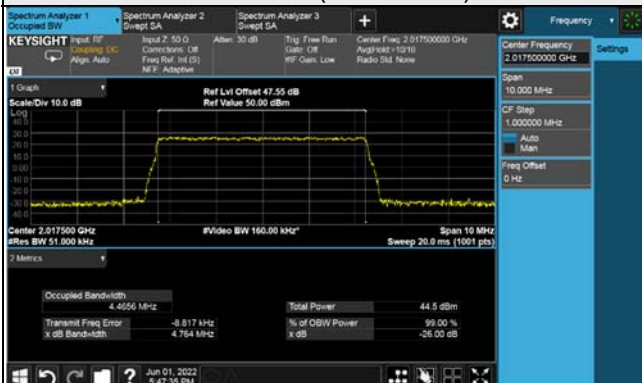

64QAM

Ch 399500 (1997.5MHz)

Ch 401500 (2007.5MHz)

Ch 403500 (2017.5MHz)

256QAM

Ch 399500 (1997.5MHz)

Ch 401500 (2007.5MHz)

Ch 403500 (2017.5MHz)