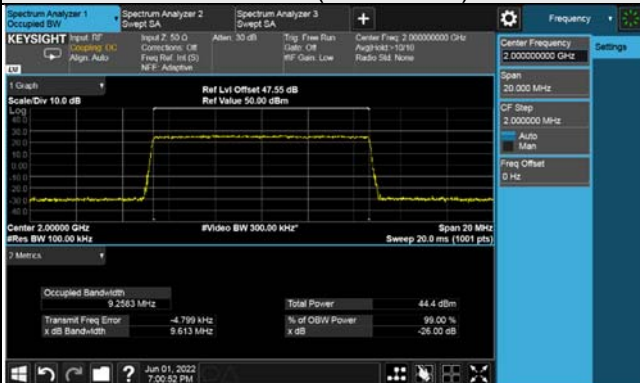

64QAM

Ch 400000 (2000.0MHz)

Ch 401500 (2007.5MHz)

Ch 403000 (2015.0MHz)

256QAM

Ch 400000 (2000.0MHz)

Ch 401500 (2007.5MHz)

Ch 403000 (2015.0MHz)