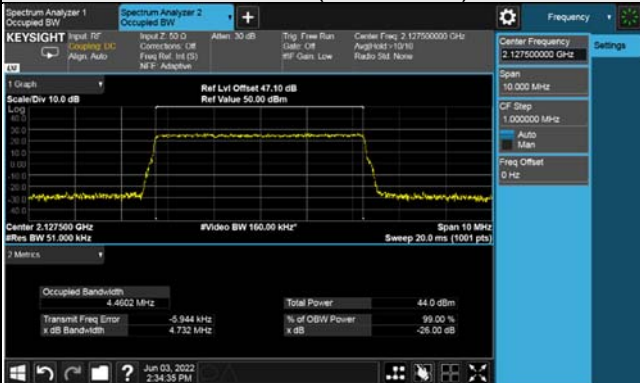

256QAM

Ch 422500 (2112.5MHz)

Ch 433500 (2167.5MHz)

Ch 425500 (2127.5MHz)

Ch 436500 (2182.5MHz)

Ch 428500 (2142.5MHz)

Ch 439500 (2197.5MHz)

Band n70 Single Carrier