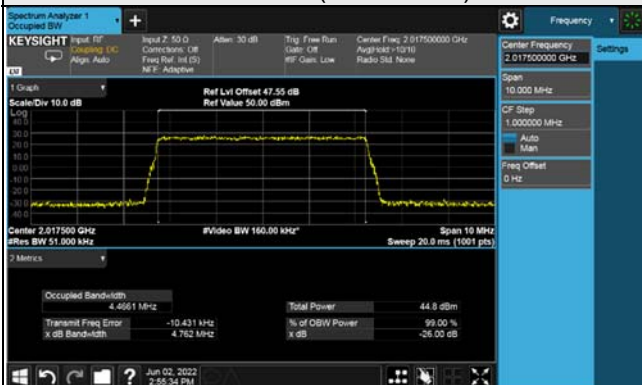

Ch 403500 (2017.5MHz)