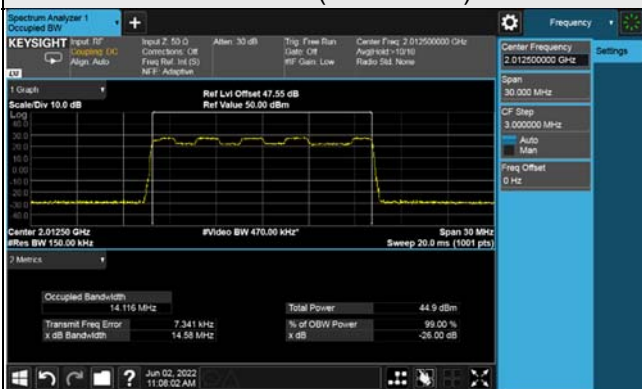

Ant. TX 0

16QAM

Ch 400500 (2002.5MHz)

Ch 401500 (2007.5MHz)

Ch 402500 (2012.5MHz)

64QAM

Ch 400500 (2002.5MHz)

Ch 401500 (2007.5MHz)