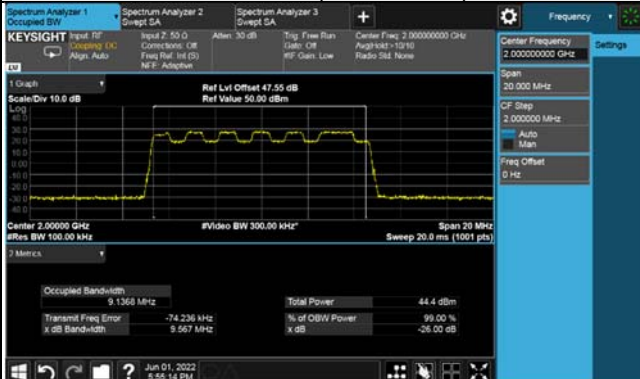

OCP 99 Bandwidth
QPSK

Ch 400000 (2000.0MHz)

Ch 401500 (2007.5MHz)

Ch 403000 (2015.0MHz)

16QAM

Ch 400000 (2000.0MHz)

Ch 401500 (2007.5MHz)

Ch 403000 (2015.0MHz)