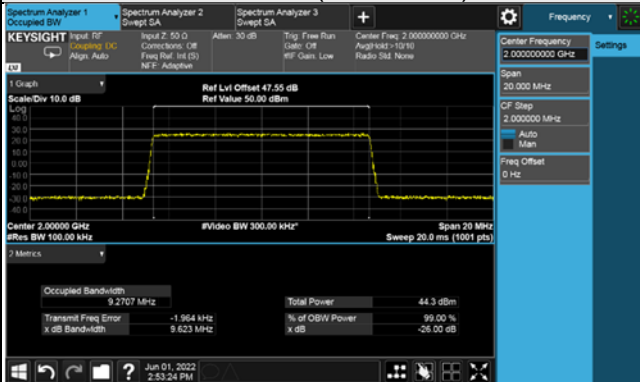

64QAM

Ch 400000 (2000.0MHz)