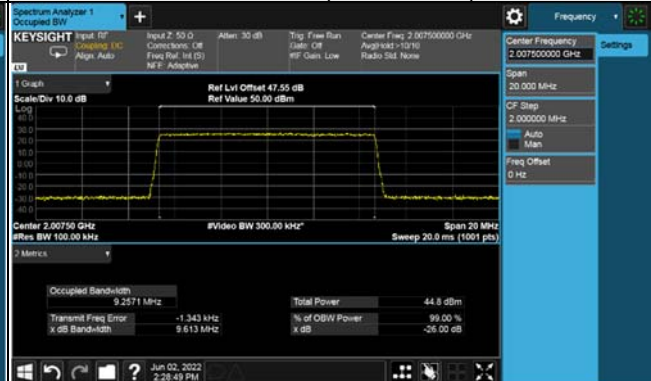

Ch 400000 (2000.0MHz)

Ch 401500 (2007.5MHz)

Ch 403000 (2015.0MHz)

256QAM

Ch 400000 (2000.0MHz)

Ch 401500 (2007.5MHz)

Ch 403000 (2015.0MHz)

Ant. TX 2