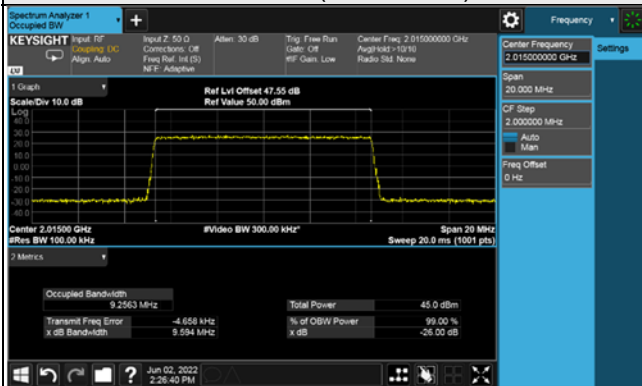

Ch 400000 (2000.0MHz)

Ch 401500 (2007.5MHz)

Ch 403000 (2015.0MHz)

256QAM

Ch 400000 (2000.0MHz)

Ch 401500 (2007.5MHz)

Ch 403000 (2015.0MHz)

Ant. TX 2