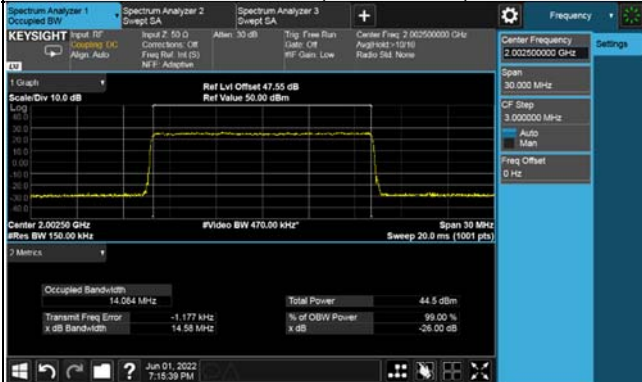

64QAM

Ch 400500 (2002.5MHz)