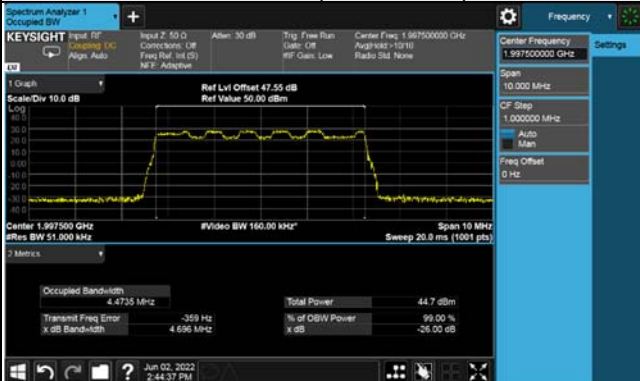

16QAM

Ch 399500 (1997.5MHz)