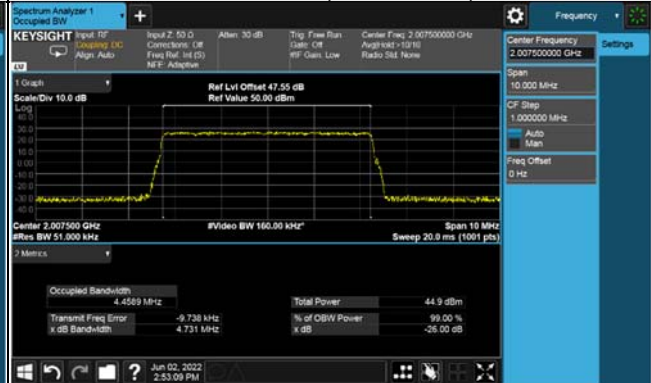

Ant. TX 0

16QAM

Ch 399500 (1997.5MHz)

Ch 401500 (2007.5MHz)

Ch 403500 (2017.5MHz)

64QAM

Ch 399500 (1997.5MHz)

Ch 401500 (2007.5MHz)