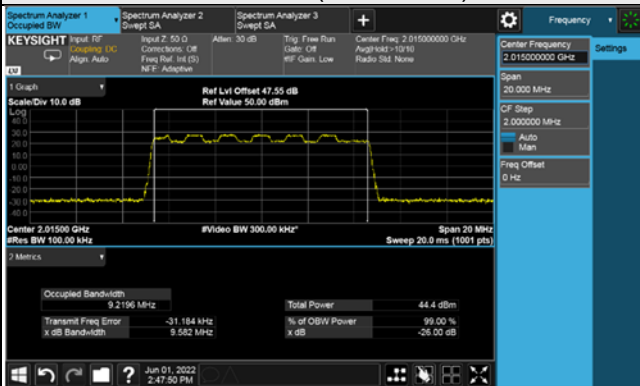

Ch 403000 (2015.0MHz)