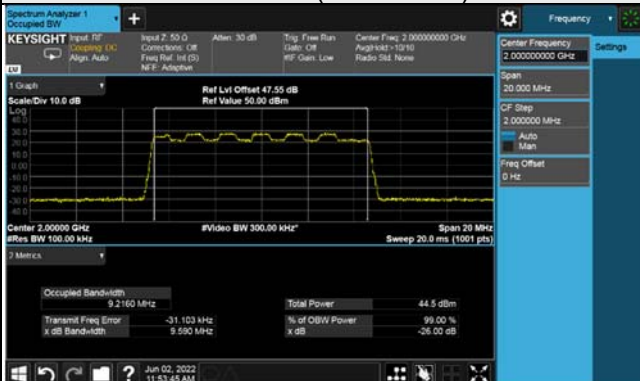

Ch 400000 (2000.0MHz)

Ch 401500 (2007.5MHz)

Ch 403000 (2015.0MHz)

16QAM

Ch 400000 (2000.0MHz)

Ch 401500 (2007.5MHz)

Ch 403000 (2015.0MHz)

64QAM