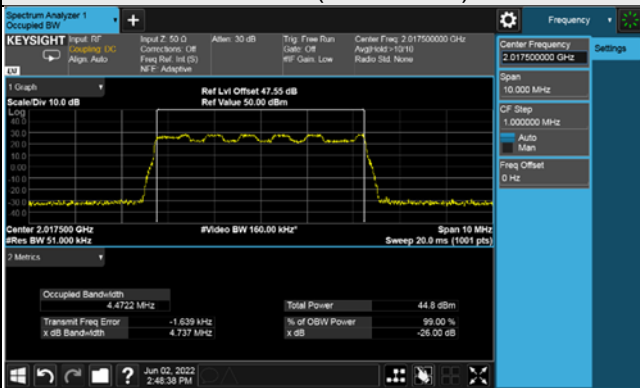

Ant. TX 0

16QAM

Ch 399500 (1997.5MHz)

Ch 401500 (2007.5MHz)

Ch 403500 (2017.5MHz)

64QAM

Ch 399500 (1997.5MHz)

Ch 401500 (2007.5MHz)