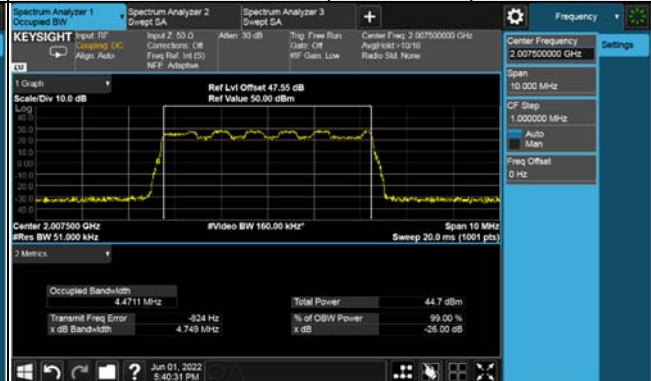

OCP 99 Bandwidth
QPSK

Ch 399500 (1997.5MHz)

Ch 401500 (2007.5MHz)

Ch 403500 (2017.5MHz)

16QAM

Ch 399500 (1997.5MHz)

Ch 401500 (2007.5MHz)

Ch 403500 (2017.5MHz)