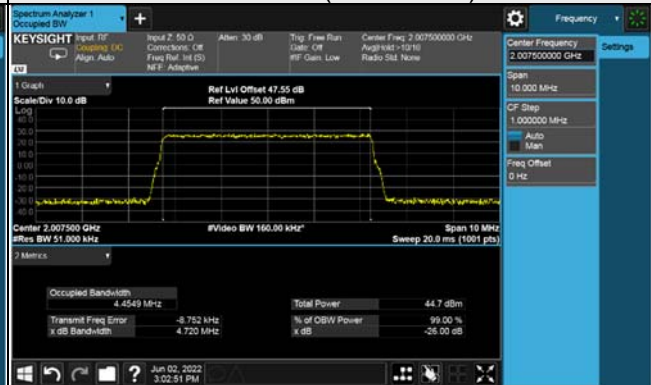

Ch 403500 (2017.5MHz)

256QAM

Ch 399500 (1997.5MHz)

Ch 401500 (2007.5MHz)

Ch 403500 (2017.5MHz)

Ant. TX 1

OCP 99 Bandwidth

QPSK