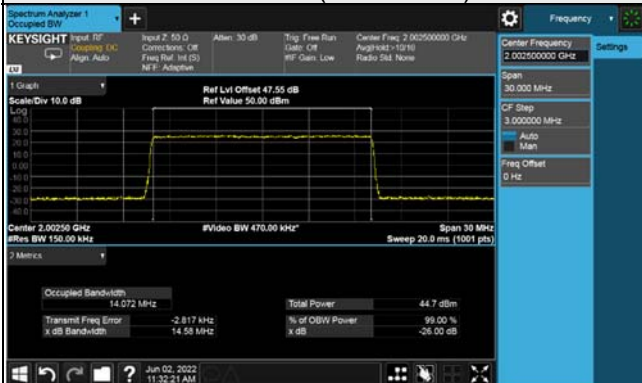

256QAM

Ch 400500 (2002.5MHz)