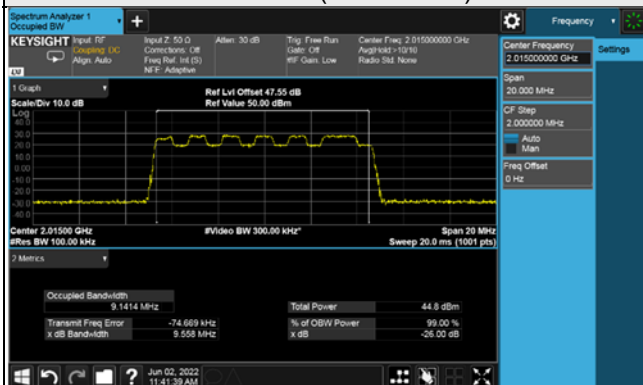

Ch 403000 (2015.0MHz)