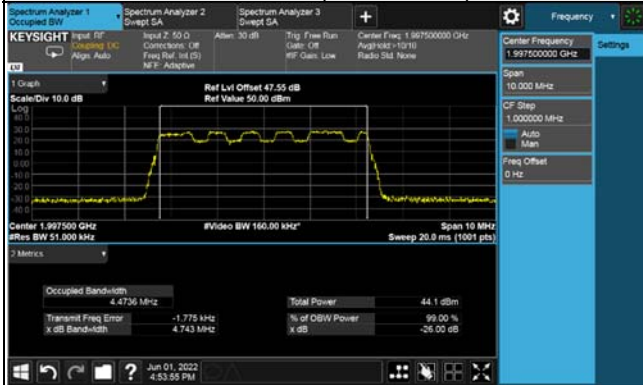

Ant. TX 2

OCP 99 Bandwidth
QPSK

Ch 399500 (1997.5MHz)