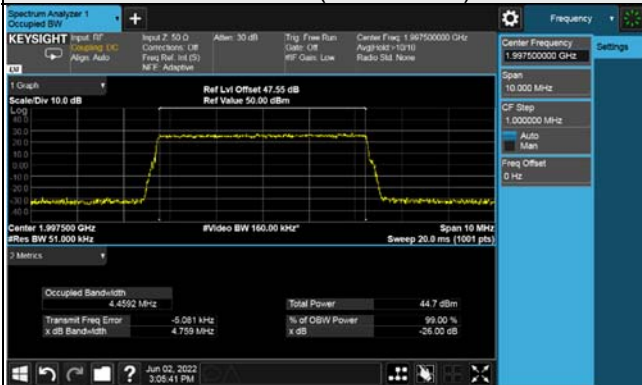

Ch 399500 (1997.5MHz)

Ch 401500 (2007.5MHz)

Ch 403500 (2017.5MHz)

256QAM

Ch 399500 (1997.5MHz)

Ch 401500 (2007.5MHz)

Ch 403500 (2017.5MHz)

Ant. TX 2