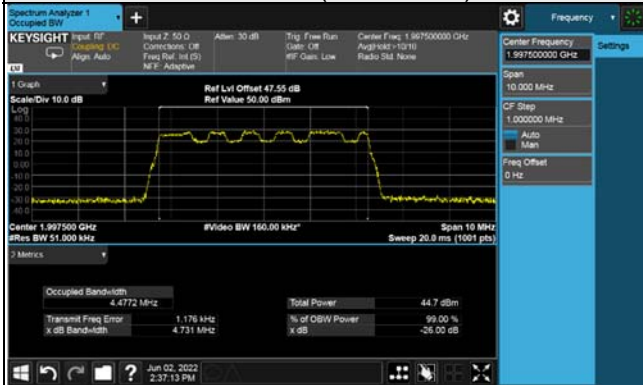

Ant. TX 1

OCP 99 Bandwidth

QPSK

Ch 399500 (1997.5MHz)