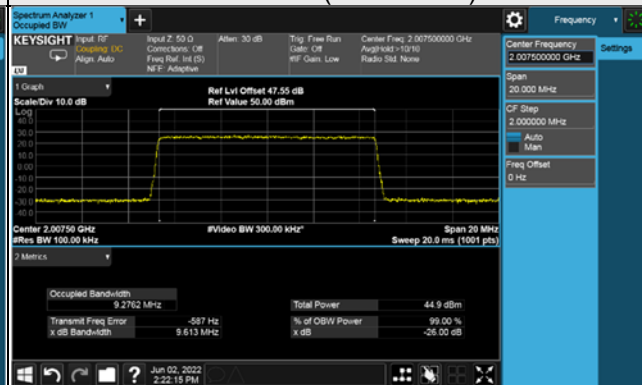

Ant. TX 0

16QAM

Ch 400000 (2000.0MHz)

Ch 401500 (2007.5MHz)

Ch 403000 (2015.0MHz)

64QAM

Ch 400000 (2000.0MHz)

Ch 401500 (2007.5MHz)