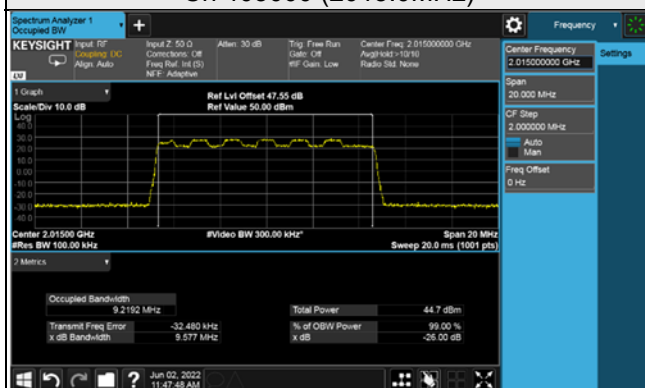

Ant. TX 0

16QAM

Ch 400000 (2000.0MHz)

Ch 401500 (2007.5MHz)

Ch 403000 (2015.0MHz)

64QAM

Ch 400000 (2000.0MHz)

Ch 401500 (2007.5MHz)