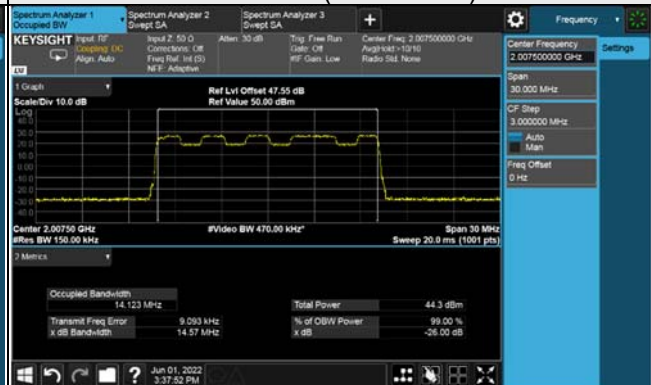

Ch 401500 (2007.5MHz)