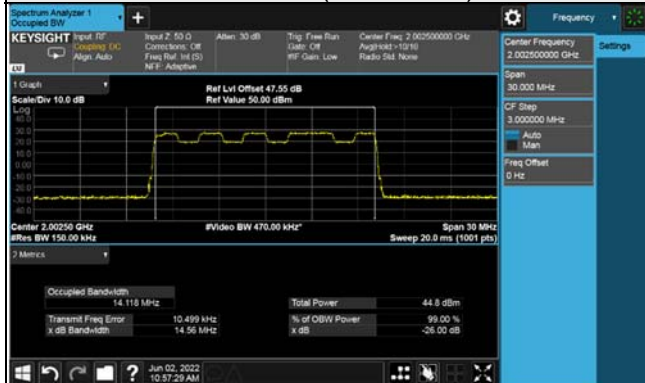

Ant. TX 1

OCP 99 Bandwidth

QPSK

Ch 400500 (2002.5MHz)