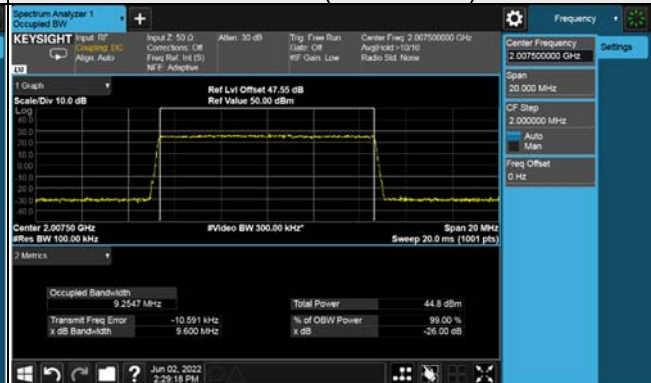

Ch 403000 (2015.0MHz)

256QAM

Ch 400000 (2000.0MHz)

Ch 401500 (2007.5MHz)

Ch 403000 (2015.0MHz)

Ant. TX 1

OCP 99 Bandwidth

QPSK