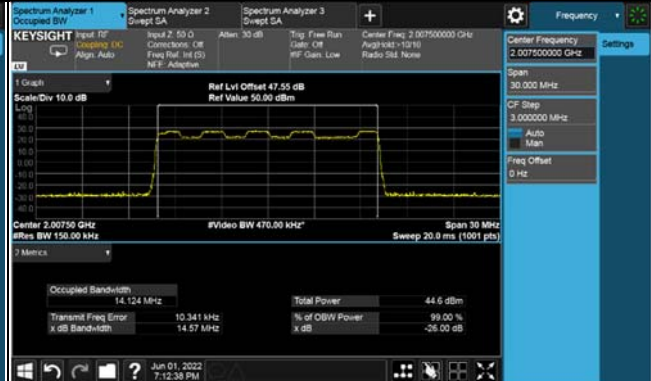

OCP 99 Bandwidth
QPSK

Ch 400500 (2002.5MHz)

Ch 401500 (2007.5MHz)

Ch 402500 (2012.5MHz)

16QAM

Ch 400500 (2002.5MHz)

Ch 401500 (2007.5MHz)

Ch 402500 (2012.5MHz)