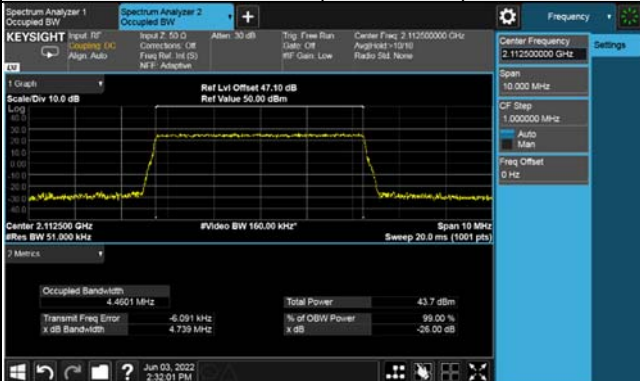

256QAM

Ch 422500 (2112.5MHz)