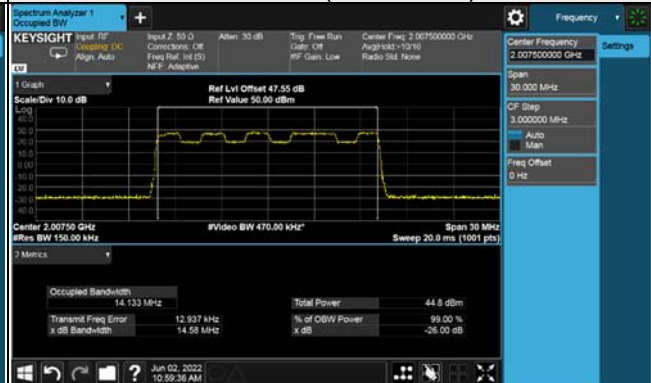

Ch 401500 (2007.5MHz)