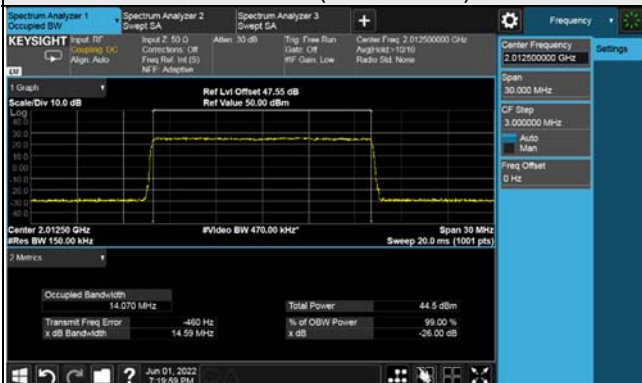

Ch 402500 (2012.5MHz)