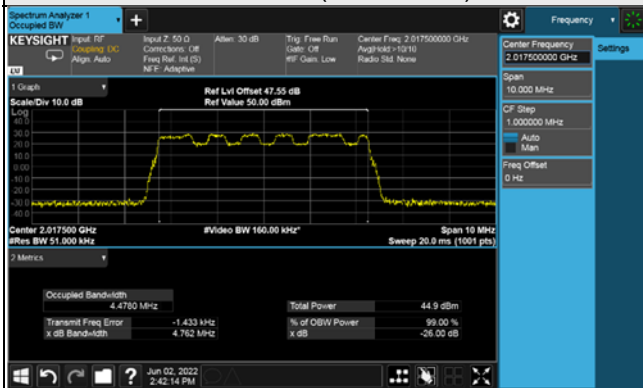

Ch 403500 (2017.5MHz)