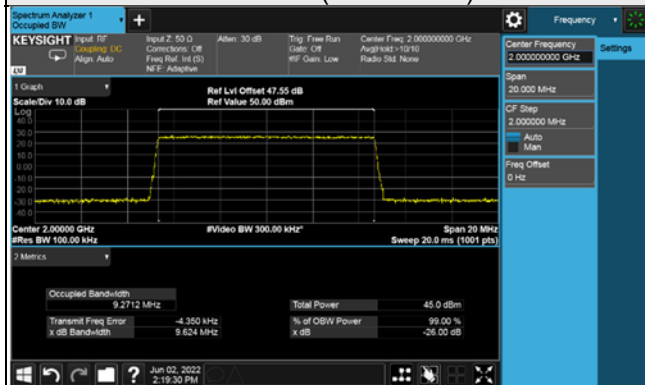

Ant. TX 0

16QAM

Ch 400000 (2000.0MHz)

Ch 401500 (2007.5MHz)

Ch 403000 (2015.0MHz)

64QAM

Ch 400000 (2000.0MHz)

Ch 401500 (2007.5MHz)