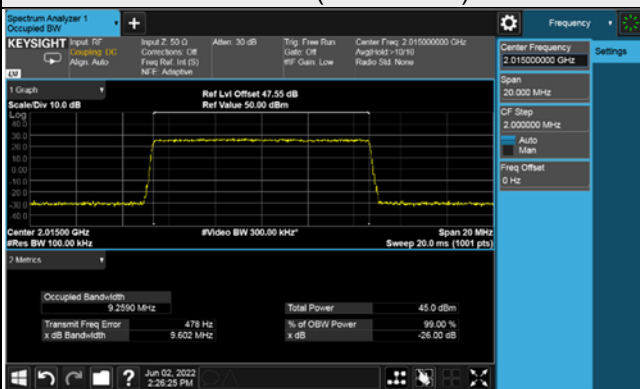

Ch 403000 (2015.0MHz)

256QAM

Ch 400000 (2000.0MHz)

Ch 401500 (2007.5MHz)

Ch 403000 (2015.0MHz)

Ant. TX 1

OCP 99 Bandwidth

QPSK