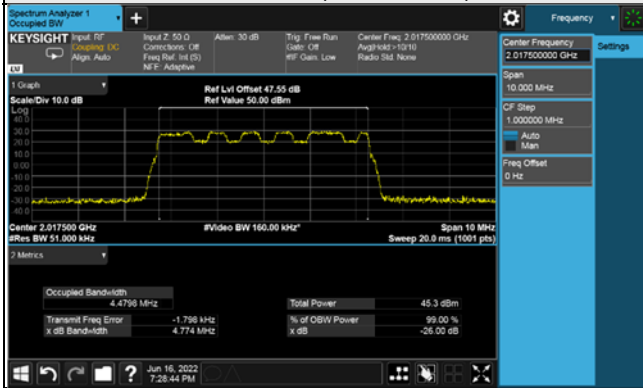

Ant. TX 3

OCP 99 Bandwidth
QPSK

Ch 399500 (1997.5MHz)

Ch 401500 (2007.5MHz)

Ch 403500 (2017.5MHz)

16QAM

Ch 399500 (1997.5MHz)

Ch 401500 (2007.5MHz)