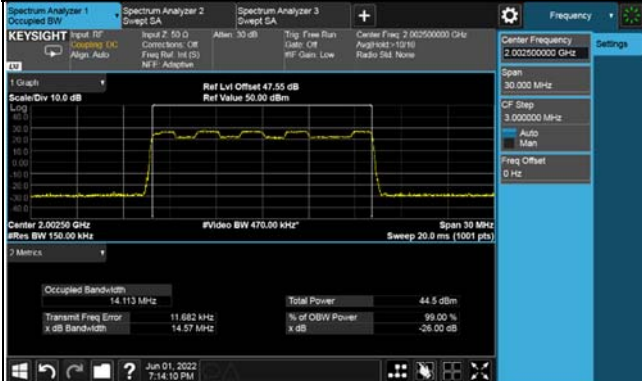

OCP 99 Bandwidth
QPSK

Ch 400500 (2002.5MHz)

Ch 401500 (2007.5MHz)

Ch 402500 (2012.5MHz)

16QAM

Ch 400500 (2002.5MHz)

Ch 401500 (2007.5MHz)

Ch 402500 (2012.5MHz)