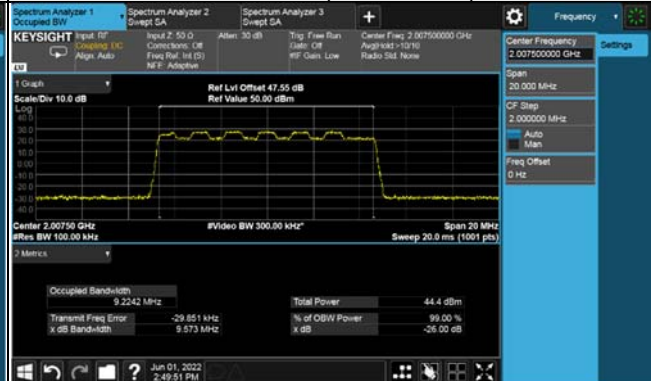

Ant. TX 3

OCP 99 Bandwidth
QPSK

Ch 400000 (2000.0MHz)

Ch 401500 (2007.5MHz)

Ch 403000 (2015.0MHz)

16QAM

Ch 400000 (2000.0MHz)

Ch 401500 (2007.5MHz)