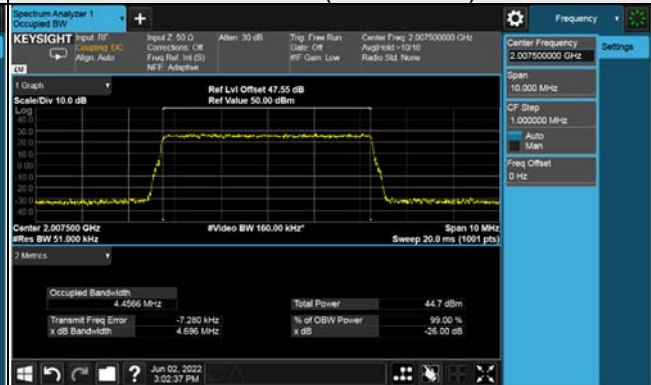

Ch 399500 (1997.5MHz)

Ch 401500 (2007.5MHz)

Ch 403500 (2017.5MHz)

256QAM

Ch 399500 (1997.5MHz)

Ch 401500 (2007.5MHz)

Ch 403500 (2017.5MHz)

Ant. TX 2