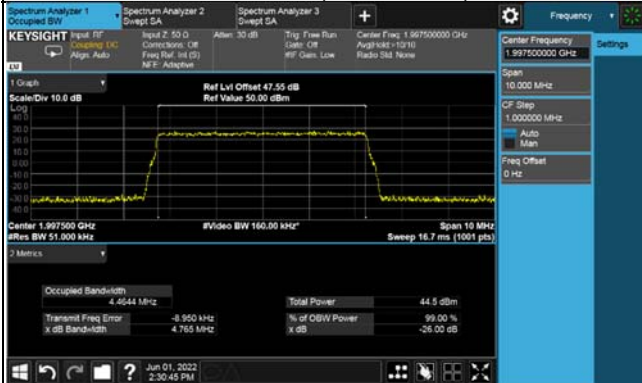

64QAM

Ch 399500 (1997.5MHz)