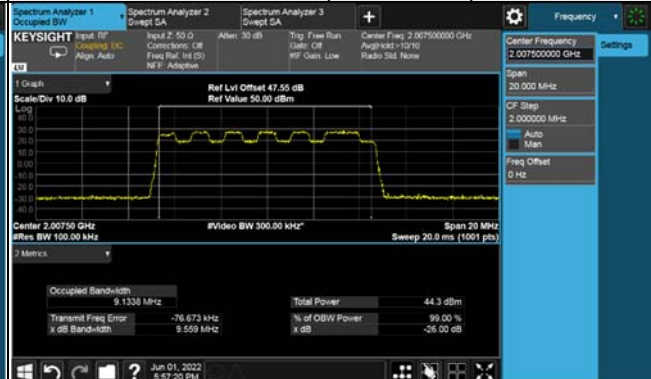

OCP 99 Bandwidth
QPSK

Ch 400000 (2000.0MHz)

Ch 401500 (2007.5MHz)

Ch 403000 (2015.0MHz)

16QAM

Ch 400000 (2000.0MHz)

Ch 401500 (2007.5MHz)

Ch 403000 (2015.0MHz)