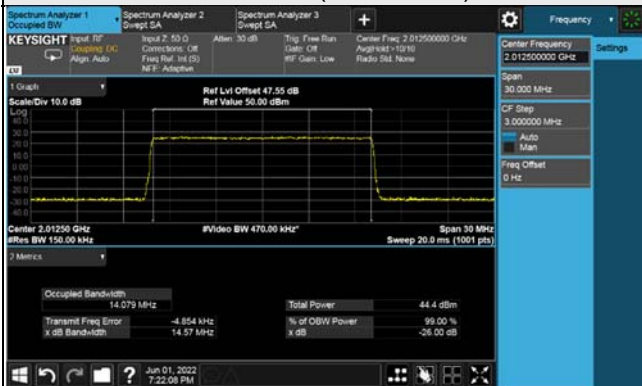

64QAM

Ch 400500 (2002.5MHz)

Ch 401500 (2007.5MHz)

Ch 402500 (2012.5MHz)

256QAM

Ch 400500 (2002.5MHz)

Ch 401500 (2007.5MHz)

Ch 402500 (2012.5MHz)