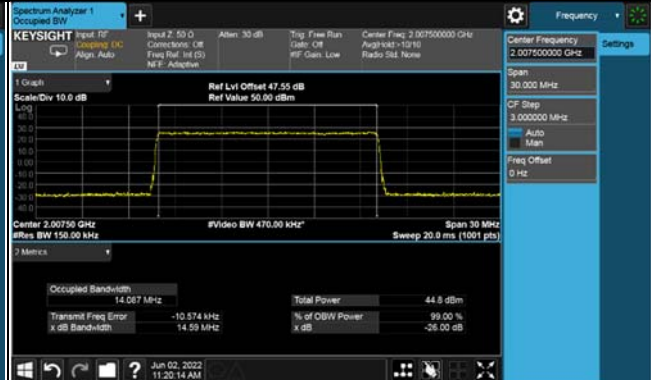

Ch 401500 (2007.5MHz)