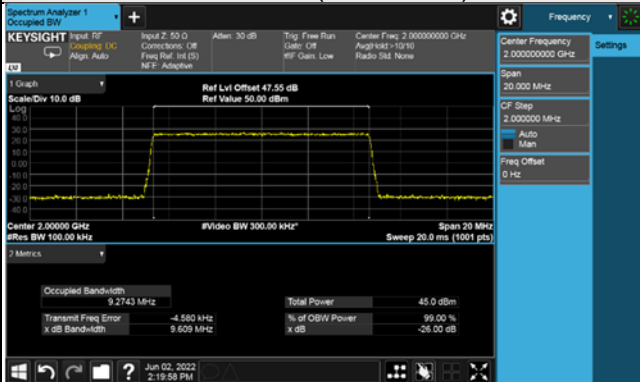

64QAM

Ch 400000 (2000.0MHz)