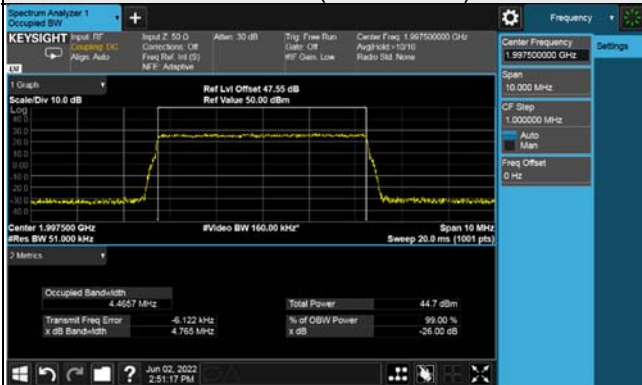

64QAM

Ch 399500 (1997.5MHz)