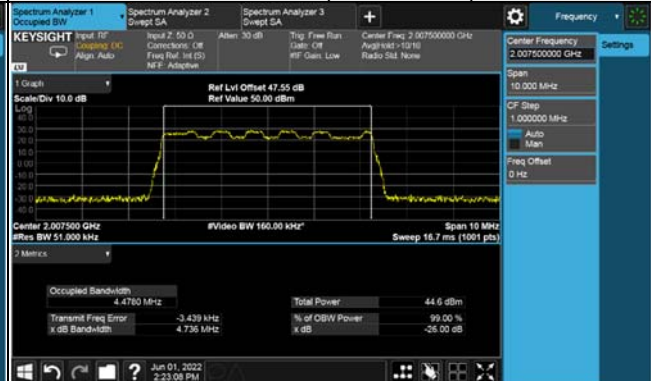

Ant. TX 3

OCP 99 Bandwidth
QPSK

Ch 399500 (1997.5MHz)

Ch 401500 (2007.5MHz)

Ch 403500 (2017.5MHz)

16QAM

Ch 399500 (1997.5MHz)

Ch 401500 (2007.5MHz)