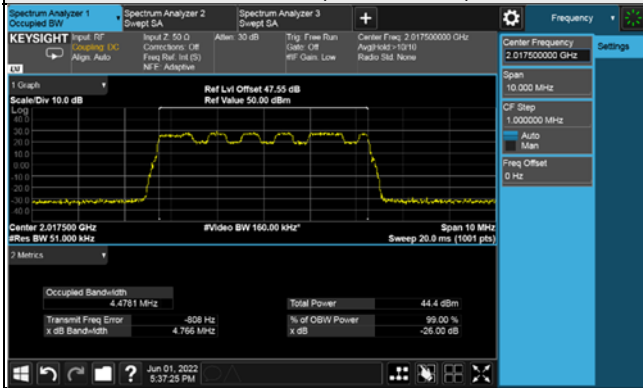

OCP 99 Bandwidth
QPSK

Ch 399500 (1997.5MHz)

Ch 401500 (2007.5MHz)

Ch 403500 (2017.5MHz)

16QAM

Ch 399500 (1997.5MHz)

Ch 401500 (2007.5MHz)

Ch 403500 (2017.5MHz)