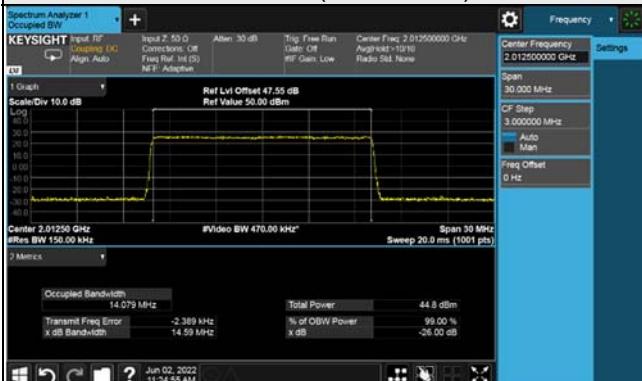

Ch 402500 (2012.5MHz)