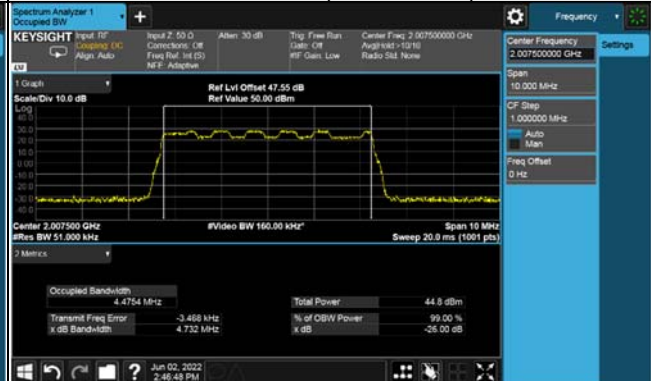

Ant. TX 0

16QAM

Ch 399500 (1997.5MHz)

Ch 401500 (2007.5MHz)

Ch 403500 (2017.5MHz)

64QAM

Ch 399500 (1997.5MHz)

Ch 401500 (2007.5MHz)