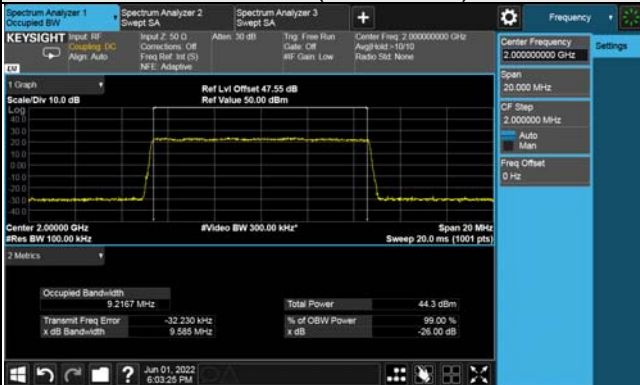

64QAM

Ch 400000 (2000.0MHz)