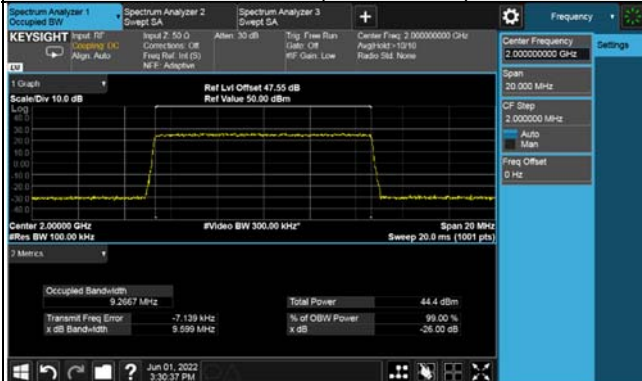

Ch 403000 (2015.0MHz)

64QAM

Ch 400000 (2000.0MHz)

Ch 401500 (2007.5MHz)

Ch 403000 (2015.0MHz)

256QAM

Ch 400000 (2000.0MHz)

Ch 401500 (2007.5MHz)