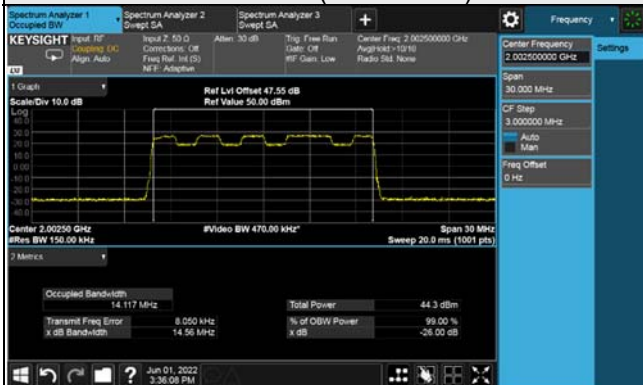

Ant. TX 3

OCP 99 Bandwidth
QPSK

Ch 400500 (2002.5MHz)