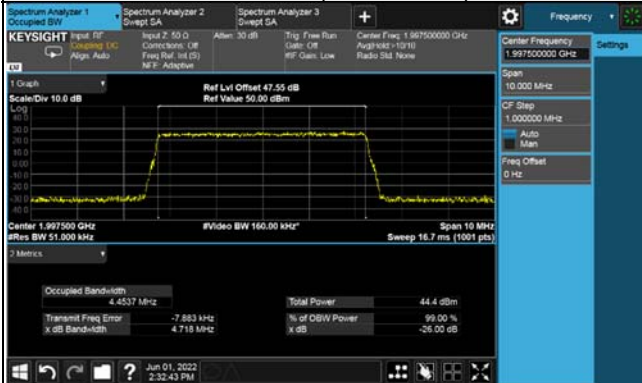

Ch 403500 (2017.5MHz)

64QAM

Ch 399500 (1997.5MHz)

Ch 401500 (2007.5MHz)

Ch 403500 (2017.5MHz)

256QAM

Ch 399500 (1997.5MHz)

Ch 401500 (2007.5MHz)