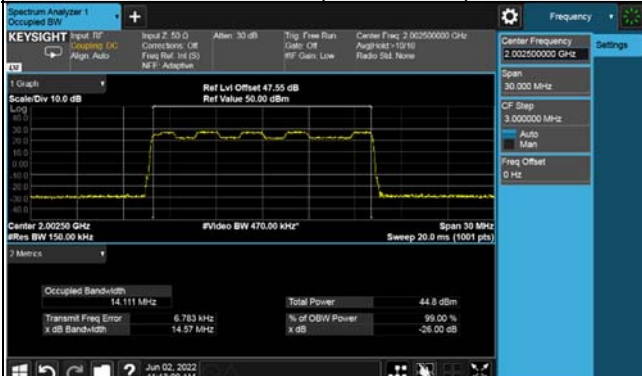

Ch 400500 (2002.5MHz)

Ch 401500 (2007.5MHz)

Ch 402500 (2012.5MHz)

16QAM

Ch 400500 (2002.5MHz)

Ch 401500 (2007.5MHz)

Ch 402500 (2012.5MHz)

64QAM