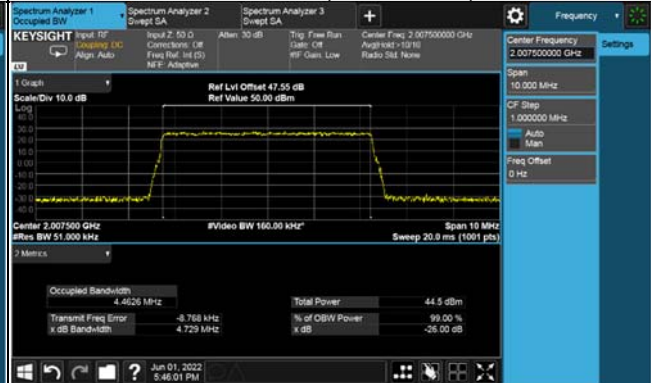

Ch 401500 (2007.5MHz)