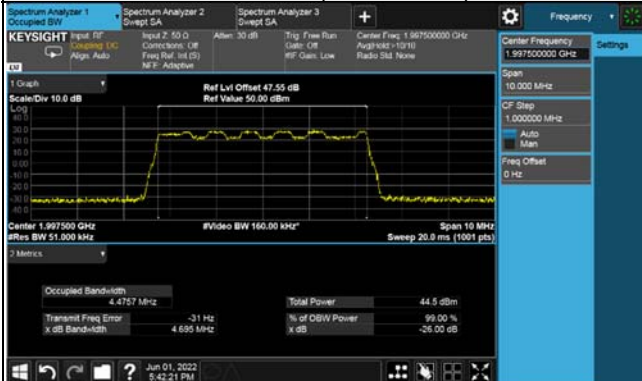

OCP 99 Bandwidth
QPSK

Ch 399500 (1997.5MHz)

Ch 401500 (2007.5MHz)

Ch 403500 (2017.5MHz)

16QAM

Ch 399500 (1997.5MHz)

Ch 401500 (2007.5MHz)

Ch 403500 (2017.5MHz)