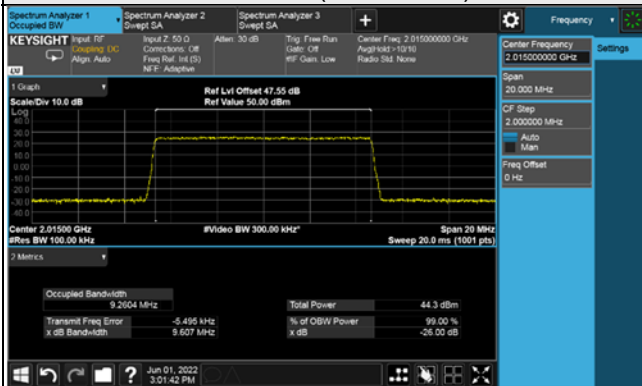

Ch 403000 (2015.0MHz)