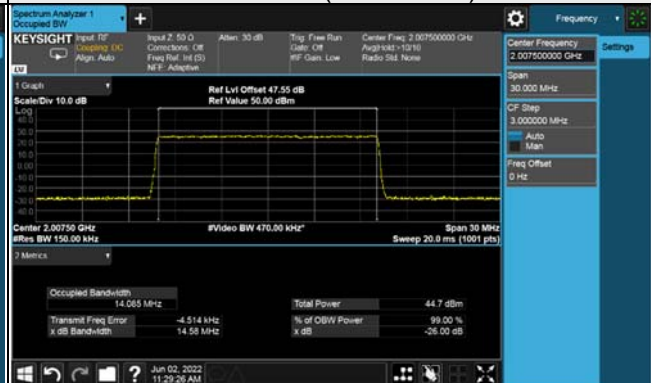

Ch 400500 (2002.5MHz)

Ch 401500 (2007.5MHz)

Ch 402500 (2012.5MHz)

256QAM

Ch 400500 (2002.5MHz)

Ch 401500 (2007.5MHz)

Ch 402500 (2012.5MHz)

Ant. TX 2