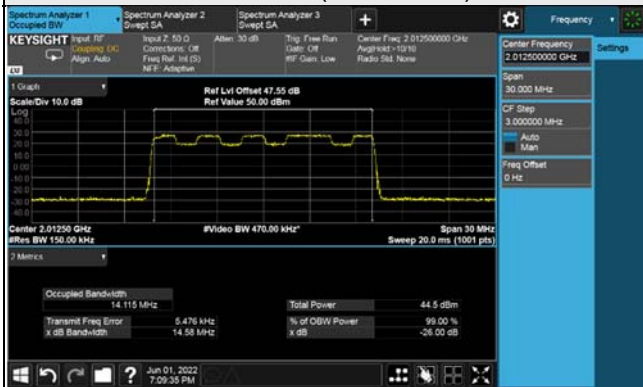

OCP 99 Bandwidth
QPSK

Ch 400500 (2002.5MHz)

Ch 401500 (2007.5MHz)

Ch 402500 (2012.5MHz)

16QAM

Ch 400500 (2002.5MHz)

Ch 401500 (2007.5MHz)

Ch 402500 (2012.5MHz)