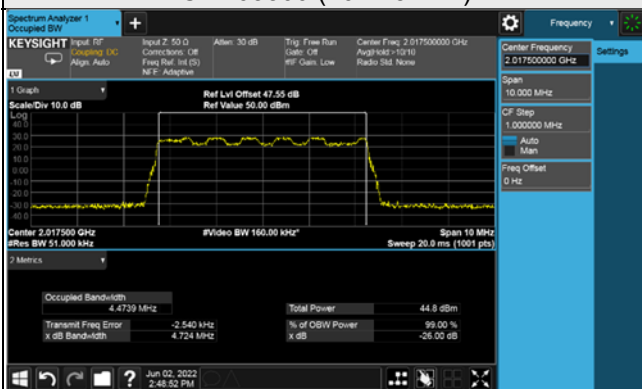

Ch 399500 (1997.5MHz)

Ch 401500 (2007.5MHz)

Ch 403500 (2017.5MHz)

16QAM

Ch 399500 (1997.5MHz)

Ch 401500 (2007.5MHz)

Ch 403500 (2017.5MHz)

64QAM