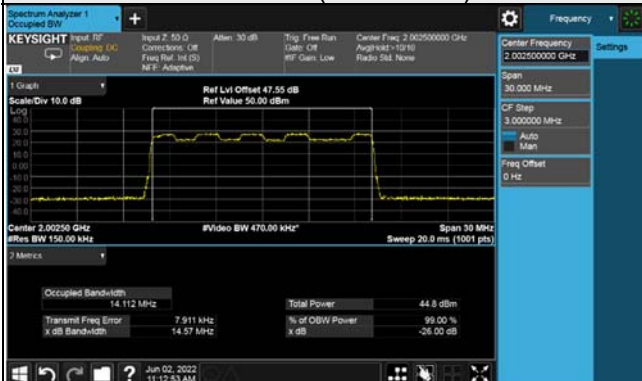

16QAM

Ch 400500 (2002.5MHz)