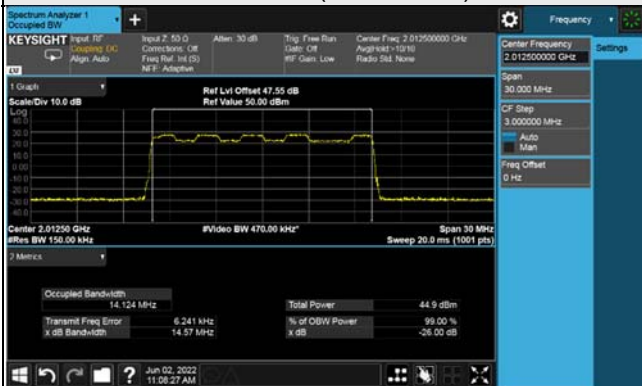

Ch 400500 (2002.5MHz)

Ch 401500 (2007.5MHz)

Ch 402500 (2012.5MHz)

16QAM

Ch 400500 (2002.5MHz)

Ch 401500 (2007.5MHz)

Ch 402500 (2012.5MHz)

64QAM