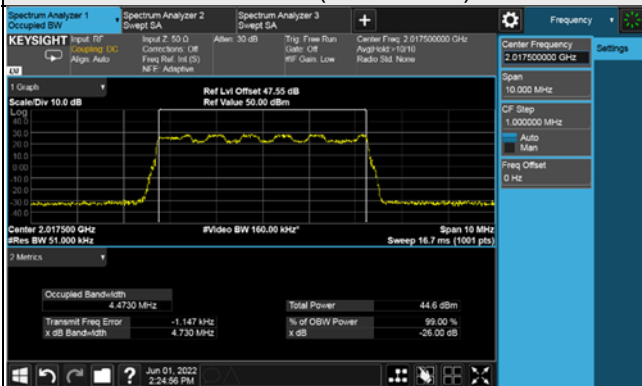

Ch 403500 (2017.5MHz)