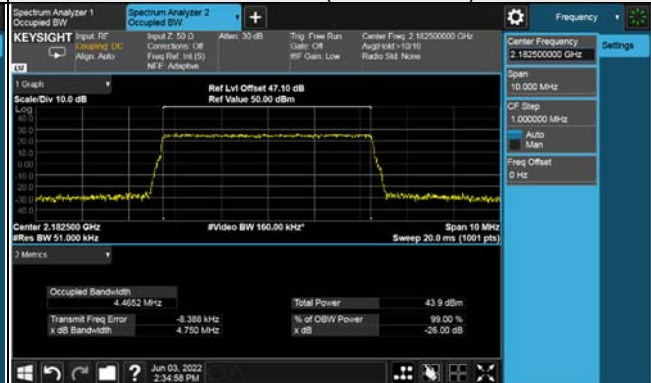

Ch 436500 (2182.5MHz)