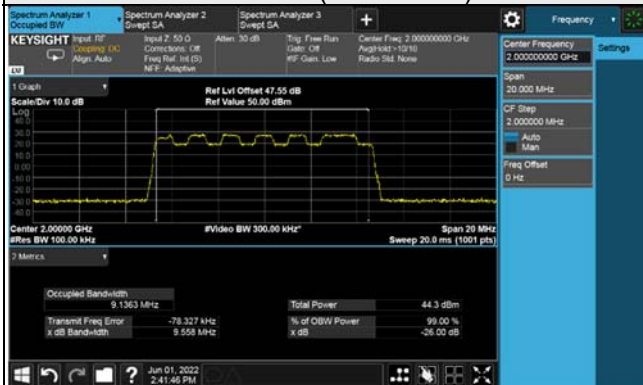

Ant. TX 2

OCP 99 Bandwidth
QPSK

Ch 400000 (2000.0MHz)