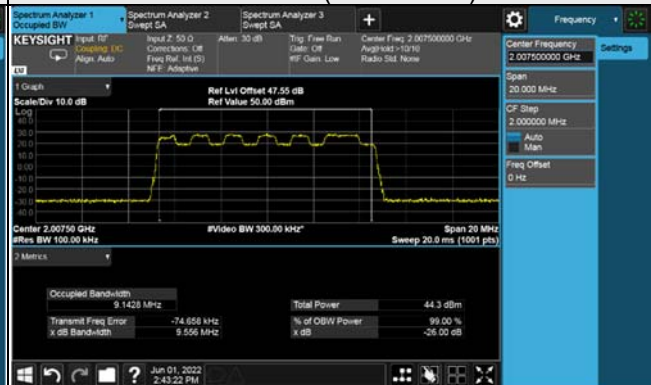

Ch 401500 (2007.5MHz)