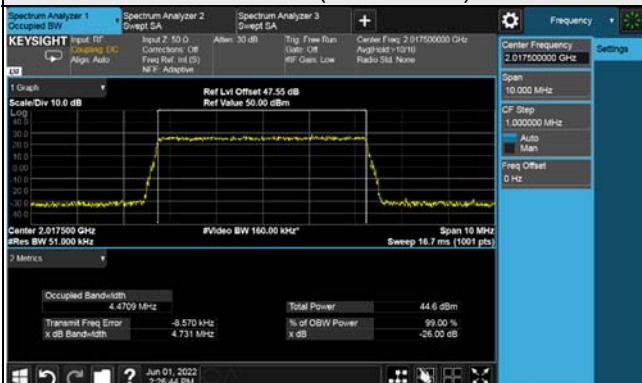

Ch 403500 (2017.5MHz)

64QAM

Ch 399500 (1997.5MHz)

Ch 401500 (2007.5MHz)

Ch 403500 (2017.5MHz)

256QAM

Ch 399500 (1997.5MHz)

Ch 401500 (2007.5MHz)