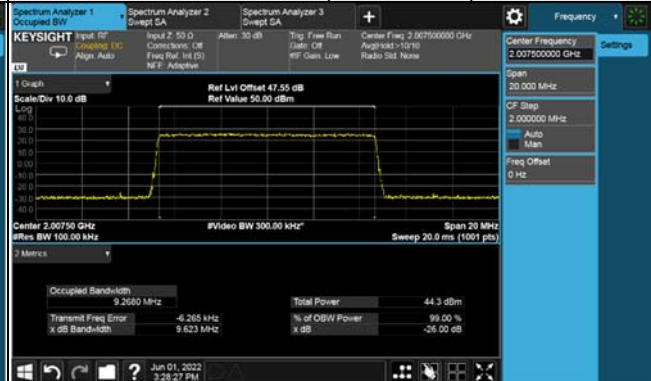

Ch 403000 (2015.0MHz)

64QAM

Ch 400000 (2000.0MHz)

Ch 401500 (2007.5MHz)

Ch 403000 (2015.0MHz)

256QAM

Ch 400000 (2000.0MHz)

Ch 401500 (2007.5MHz)