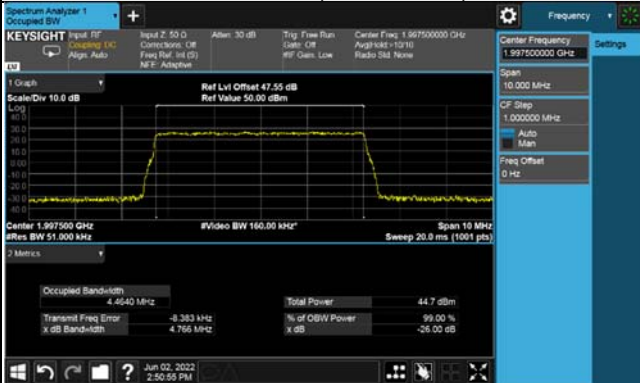

Ant. TX 0

16QAM

Ch 399500 (1997.5MHz)

Ch 401500 (2007.5MHz)

Ch 403500 (2017.5MHz)

64QAM

Ch 399500 (1997.5MHz)

Ch 401500 (2007.5MHz)