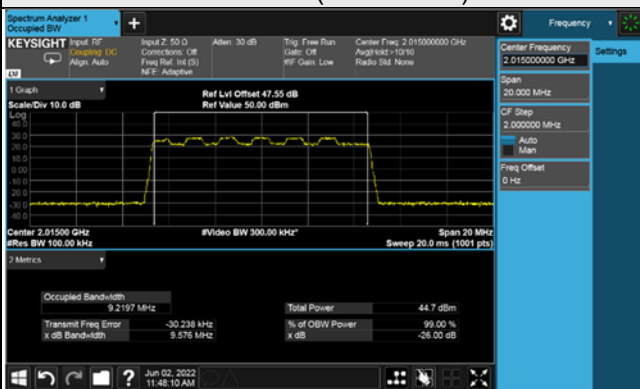

Ch 400000 (2000.0MHz)

Ch 401500 (2007.5MHz)

Ch 403000 (2015.0MHz)

16QAM

Ch 400000 (2000.0MHz)

Ch 401500 (2007.5MHz)

Ch 403000 (2015.0MHz)

64QAM