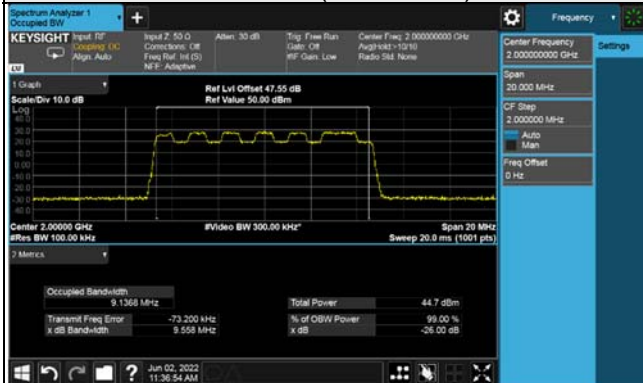

Ant. TX 1

OCP 99 Bandwidth

QPSK

Ch 400000 (2000.0MHz)