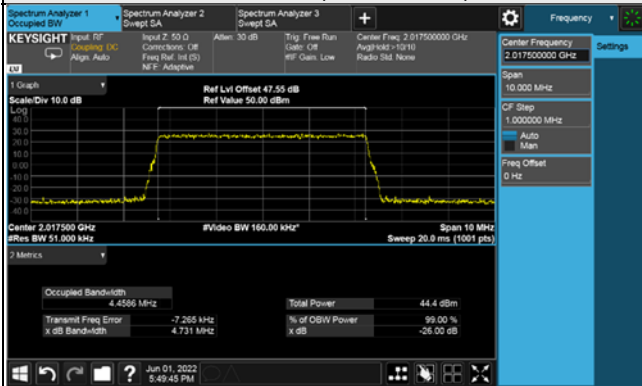

64QAM

Ch 399500 (1997.5MHz)

Ch 401500 (2007.5MHz)

Ch 403500 (2017.5MHz)

256QAM

Ch 399500 (1997.5MHz)

Ch 401500 (2007.5MHz)

Ch 403500 (2017.5MHz)