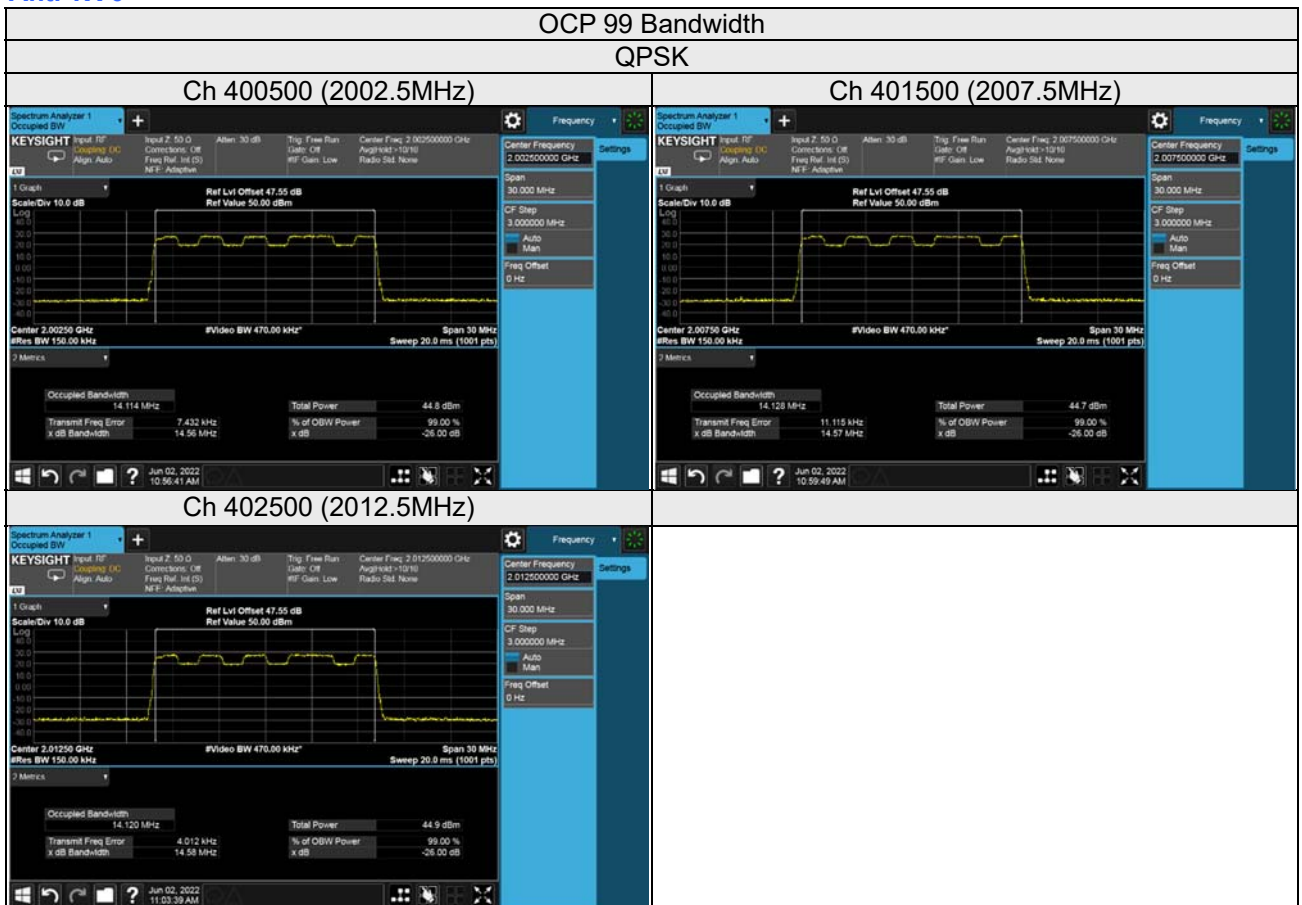

15MHz

Channel Number	Freq. (MHz)	OCP 99 Bandwidth (MHz)															
		Ant. TX0				Ant. TX1				Ant. TX2				Ant. TX3			
		QPSK	16QAM	64QAM	256QAM	QPSK	16QAM	64QAM	256QAM	QPSK	16QAM	64QAM	256QAM	QPSK	16QAM	64QAM	256QAM
400500	2002.5	14.11	14.11	14.07	14.07	14.12	14.11	14.09	14.08	14.12	14.11	14.08	14.08	14.12	14.11	14.07	14.07
401500	2007.5	14.13	14.13	14.09	14.08	14.13	14.12	14.09	14.09	14.12	14.12	14.09	14.08	14.12	14.12	14.09	14.08
402500	2012.5	14.12	14.12	14.09	14.08	14.12	14.12	14.08	14.08	14.12	14.12	14.07	14.08	14.13	14.13	14.09	14.08

Ant. TX 0