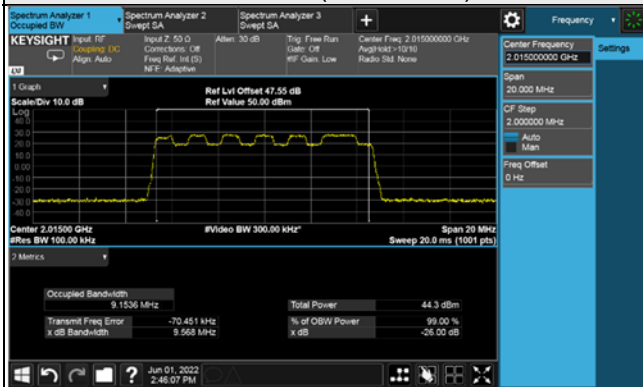

OCP 99 Bandwidth
QPSK

Ch 400000 (2000.0MHz)

Ch 401500 (2007.5MHz)

Ch 403000 (2015.0MHz)

16QAM

Ch 400000 (2000.0MHz)

Ch 401500 (2007.5MHz)

Ch 403000 (2015.0MHz)