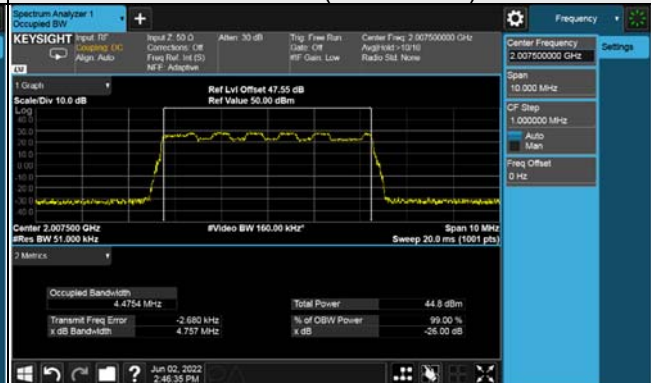

Ch 399500 (1997.5MHz)

Ch 401500 (2007.5MHz)

Ch 403500 (2017.5MHz)

16QAM

Ch 399500 (1997.5MHz)

Ch 401500 (2007.5MHz)

Ch 403500 (2017.5MHz)

64QAM