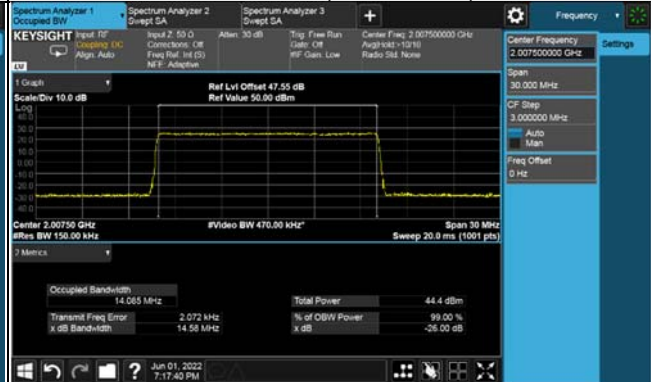

Ch 401500 (2007.5MHz)