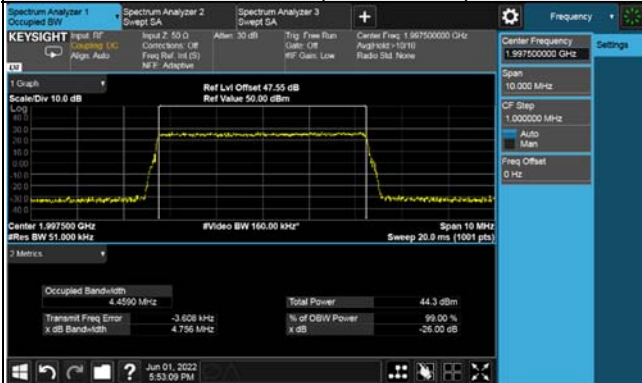

64QAM

Ch 399500 (1997.5MHz)

Ch 401500 (2007.5MHz)

Ch 403500 (2017.5MHz)

256QAM

Ch 399500 (1997.5MHz)

Ch 401500 (2007.5MHz)

Ch 403500 (2017.5MHz)