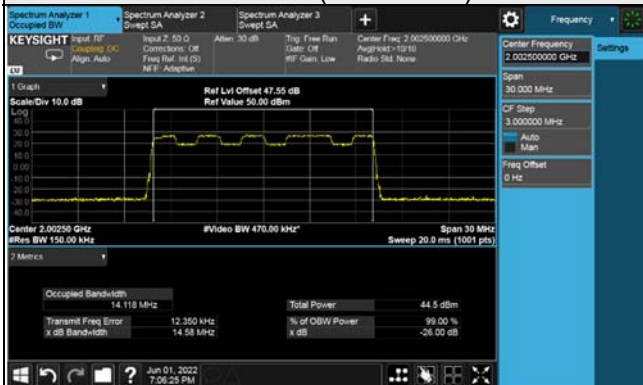

Ant. TX 2

OCP 99 Bandwidth
QPSK

Ch 400500 (2002.5MHz)