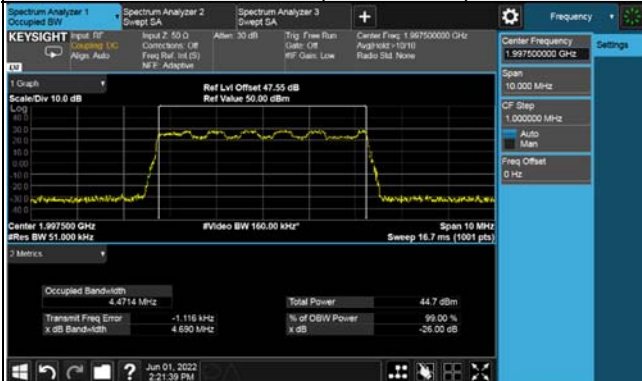

Ant. TX 3

OCP 99 Bandwidth
QPSK

Ch 399500 (1997.5MHz)

Ch 401500 (2007.5MHz)

Ch 403500 (2017.5MHz)

16QAM

Ch 399500 (1997.5MHz)

Ch 401500 (2007.5MHz)