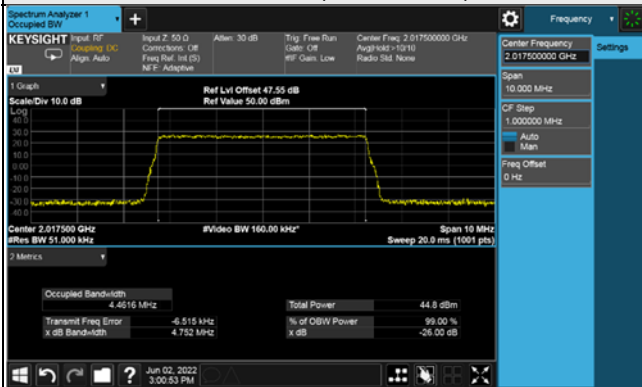

Ch 399500 (1997.5MHz)

Ch 401500 (2007.5MHz)

Ch 403500 (2017.5MHz)

256QAM

Ch 399500 (1997.5MHz)

Ch 401500 (2007.5MHz)

Ch 403500 (2017.5MHz)

Ant. TX 2