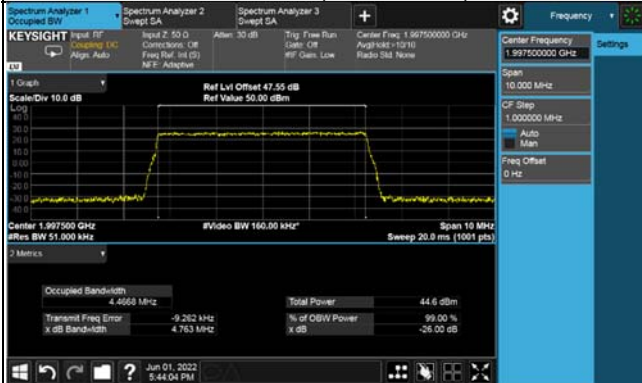

64QAM

Ch 399500 (1997.5MHz)