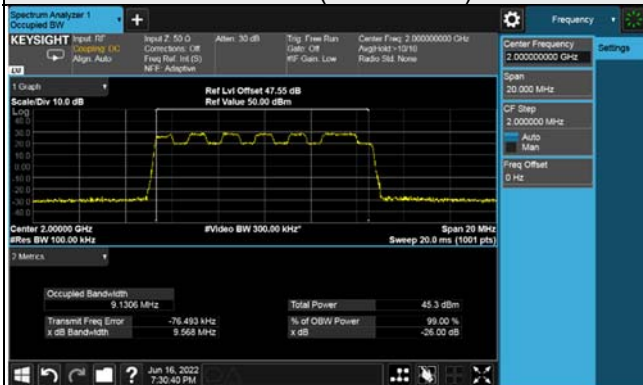

Ant. TX 3

OCP 99 Bandwidth
QPSK

Ch 400000 (2000.0MHz)