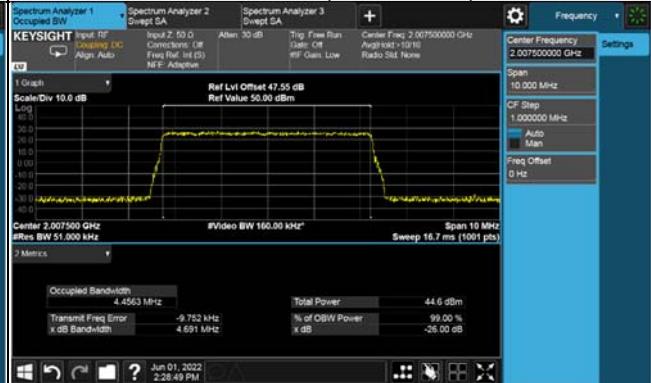

Ch 403500 (2017.5MHz)

64QAM

Ch 399500 (1997.5MHz)

Ch 401500 (2007.5MHz)

Ch 403500 (2017.5MHz)

256QAM

Ch 399500 (1997.5MHz)

Ch 401500 (2007.5MHz)