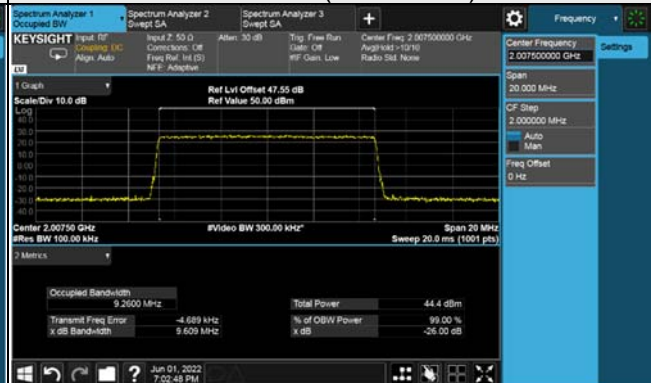

64QAM

Ch 400000 (2000.0MHz)

Ch 401500 (2007.5MHz)

Ch 403000 (2015.0MHz)

256QAM

Ch 400000 (2000.0MHz)

Ch 401500 (2007.5MHz)

Ch 403000 (2015.0MHz)