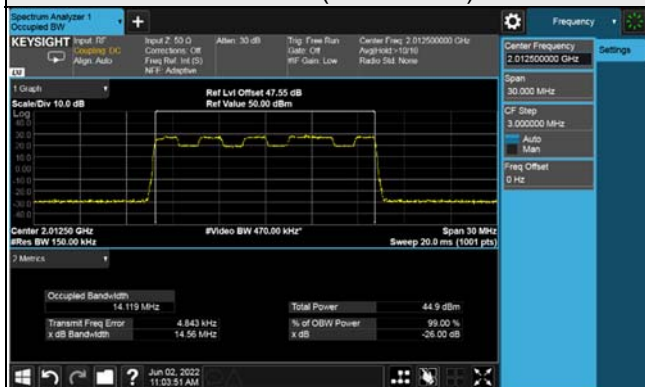

Ch 402500 (2012.5MHz)