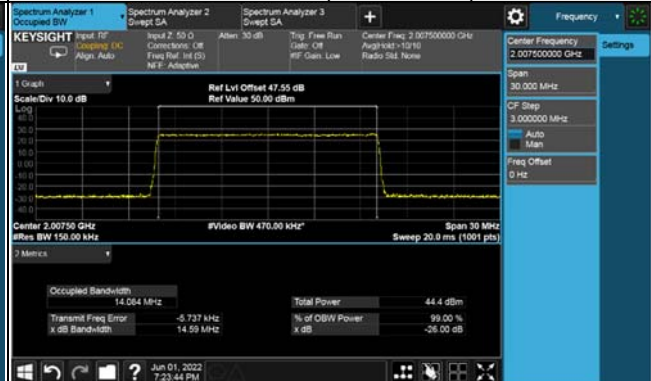

64QAM

Ch 400500 (2002.5MHz)

Ch 401500 (2007.5MHz)

Ch 402500 (2012.5MHz)

256QAM

Ch 400500 (2002.5MHz)

Ch 401500 (2007.5MHz)

Ch 402500 (2012.5MHz)