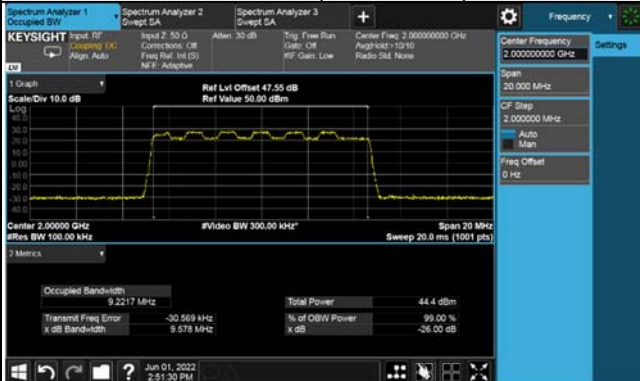

Ant. TX 3

OCP 99 Bandwidth
QPSK

Ch 400000 (2000.0MHz)

Ch 401500 (2007.5MHz)

Ch 403000 (2015.0MHz)

16QAM

Ch 400000 (2000.0MHz)

Ch 401500 (2007.5MHz)