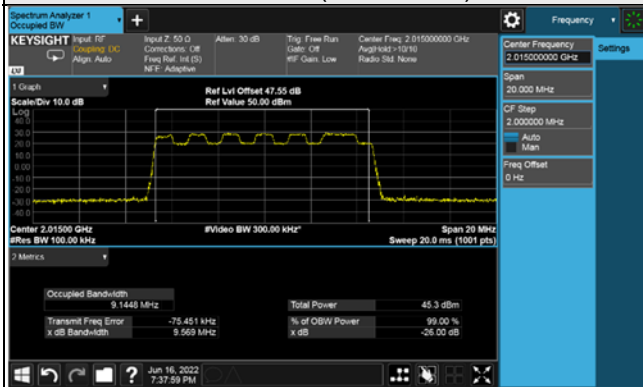

Ant. TX 3

OCP 99 Bandwidth
QPSK

Ch 400000 (2000.0MHz)

Ch 401500 (2007.5MHz)

Ch 403000 (2015.0MHz)

16QAM

Ch 400000 (2000.0MHz)

Ch 401500 (2007.5MHz)