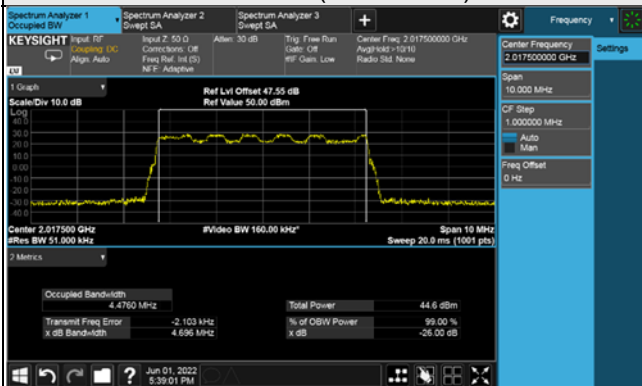

OCP 99 Bandwidth
QPSK

Ch 399500 (1997.5MHz)

Ch 401500 (2007.5MHz)

Ch 403500 (2017.5MHz)

16QAM

Ch 399500 (1997.5MHz)

Ch 401500 (2007.5MHz)

Ch 403500 (2017.5MHz)