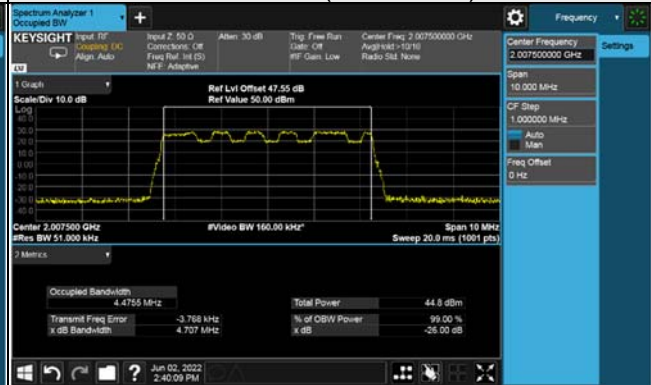

Ch 401500 (2007.5MHz)