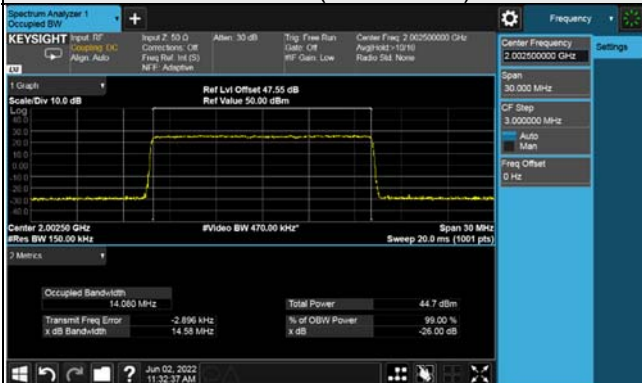

Ch 400500 (2002.5MHz)

Ch 401500 (2007.5MHz)

Ch 402500 (2012.5MHz)

256QAM

Ch 400500 (2002.5MHz)

Ch 401500 (2007.5MHz)

Ch 402500 (2012.5MHz)

Ant. TX 2