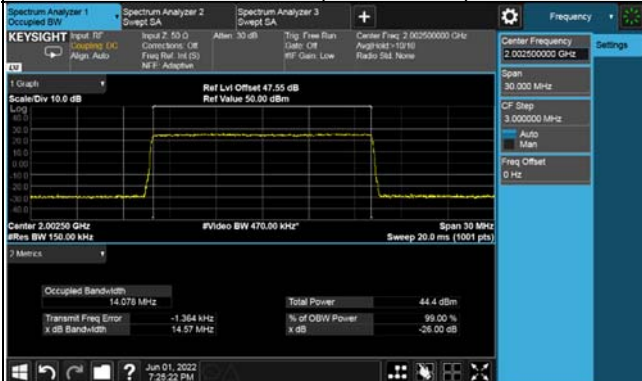

256QAM

Ch 400500 (2002.5MHz)