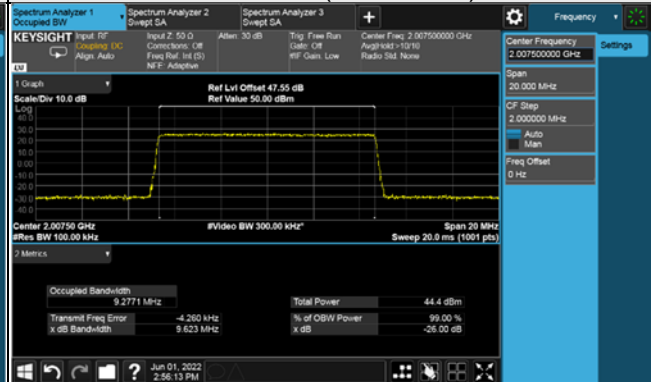

Ch 403000 (2015.0MHz)

64QAM

Ch 400000 (2000.0MHz)

Ch 401500 (2007.5MHz)

Ch 403000 (2015.0MHz)

256QAM

Ch 400000 (2000.0MHz)

Ch 401500 (2007.5MHz)