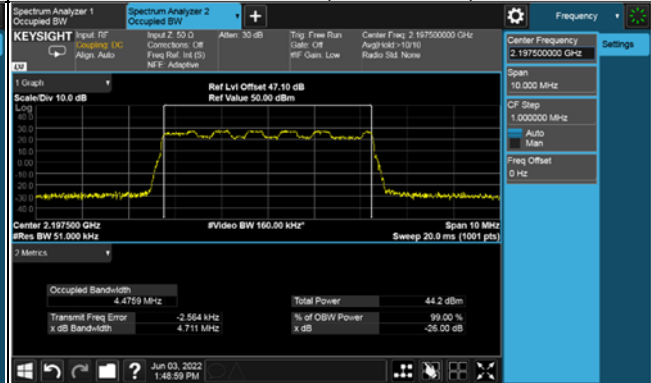

Ch 439500 (2197.5MHz)

16QAM

Ch 422500 (2112.5MHz)

Ch 433500 (2167.5MHz)

Ch 425500 (2127.5MHz)

Ch 436500 (2182.5MHz)

Ch 428500 (2142.5MHz)

Ch 439500 (2197.5MHz)