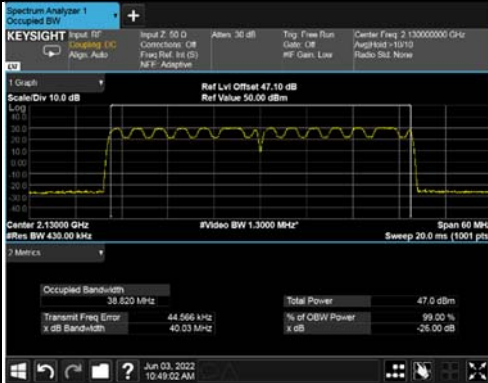

Ant. TX 1

OCP 99 Bandwidth

QPSK

Ch 424000 (2120.0MHz)+Ch 428000 (2140.0MHz)

Ch 429000 (2145.0MHz)+Ch 433000 (2165.0MHz)