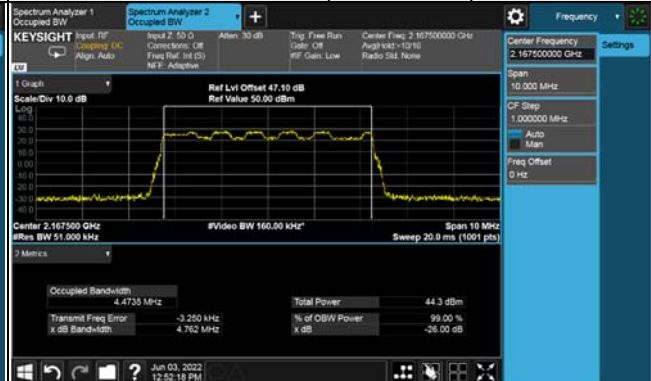

Ch 425500 (2127.5MHz)

Ch 436500 (2182.5MHz)

Ch 428500 (2142.5MHz)

Ch 439500 (2197.5MHz)

16QAM

Ch 422500 (2112.5MHz)

Ch 433500 (2167.5MHz)

Ch 425500 (2127.5MHz)