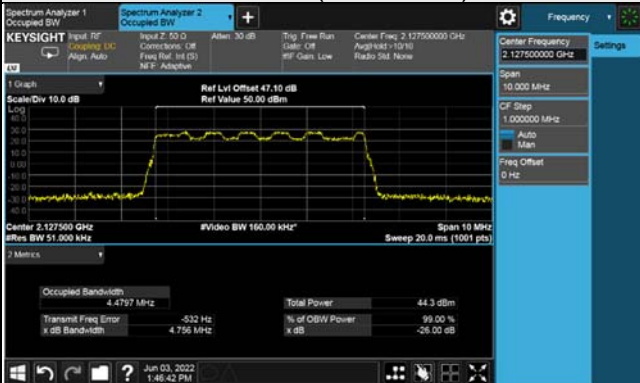

Ch 439500 (2197.5MHz)

16QAM

Ch 422500 (2112.5MHz)

Ch 433500 (2167.5MHz)

Ch 425500 (2127.5MHz)

Ch 436500 (2182.5MHz)

Ch 428500 (2142.5MHz)

Ch 439500 (2197.5MHz)