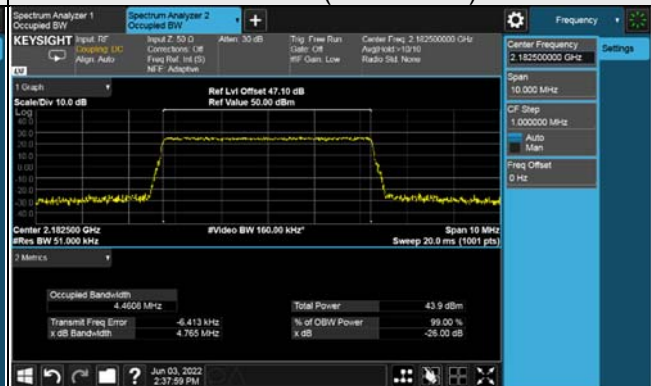

Ch 422500 (2112.5MHz)

Ch 433500 (2167.5MHz)

Ch 425500 (2127.5MHz)

Ch 436500 (2182.5MHz)

Ch 428500 (2142.5MHz)

Ch 439500 (2197.5MHz)

Ant. TX 1

OCP 99 Bandwidth
QPSK