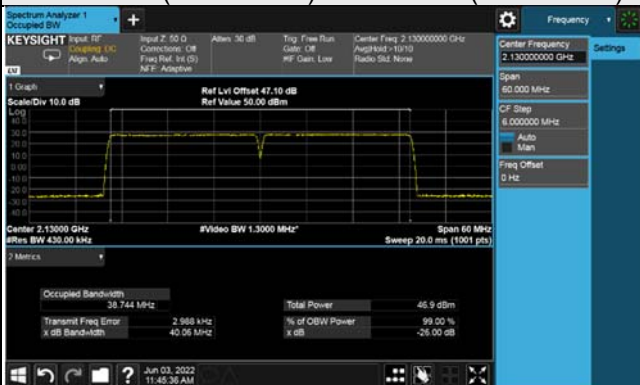

Ch 429000 (2145.0MHz)+Ch 433000 (2165.0MHz)

Ch 434000 (2170.0MHz)+Ch 438000 (2190.0MHz)

64QAM

Ch 424000 (2120.0MHz)+Ch 428000 (2140.0MHz)

Ch 429000 (2145.0MHz)+Ch 433000 (2165.0MHz)

Ch 434000 (2170.0MHz)+Ch 438000 (2190.0MHz)