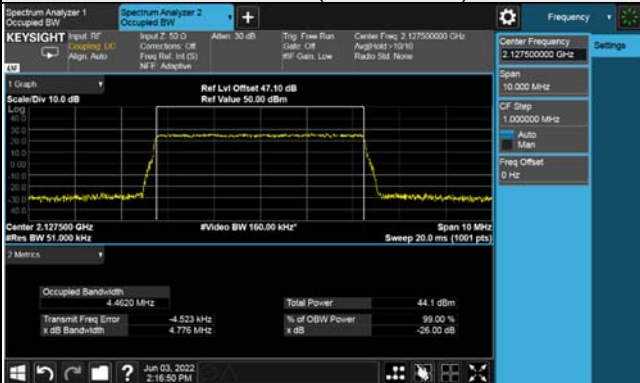

Ch 436500 (2182.5MHz)

Ch 428500 (2142.5MHz)

Ch 439500 (2197.5MHz)

64QAM

Ch 422500 (2112.5MHz)

Ch 433500 (2167.5MHz)

Ch 425500 (2127.5MHz)

Ch 436500 (2182.5MHz)