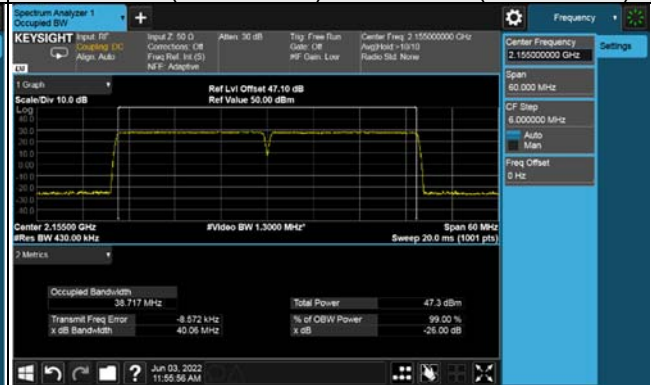

64QAM

Ch 424000 (2120.0MHz)+Ch 428000 (2140.0MHz)

Ch 429000 (2145.0MHz)+Ch 433000 (2165.0MHz)

Ch 434000 (2170.0MHz)+Ch 438000 (2190.0MHz)

256QAM

Ch 424000 (2120.0MHz)+Ch 428000 (2140.0MHz)

Ch 429000 (2145.0MHz)+Ch 433000 (2165.0MHz)