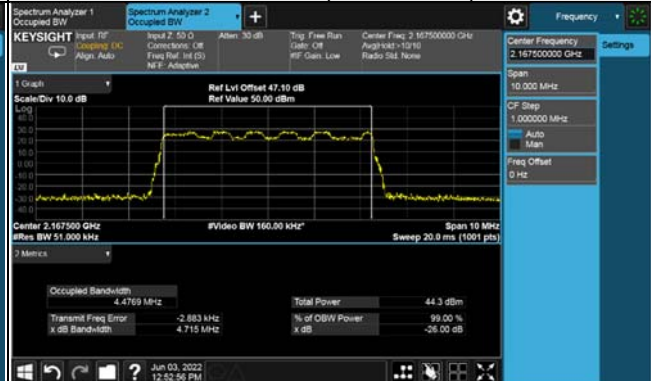

Ch 439500 (2197.5MHz)

16QAM

Ch 422500 (2112.5MHz)

Ch 433500 (2167.5MHz)

Ch 425500 (2127.5MHz)

Ch 436500 (2182.5MHz)

Ch 428500 (2142.5MHz)

Ch 439500 (2197.5MHz)