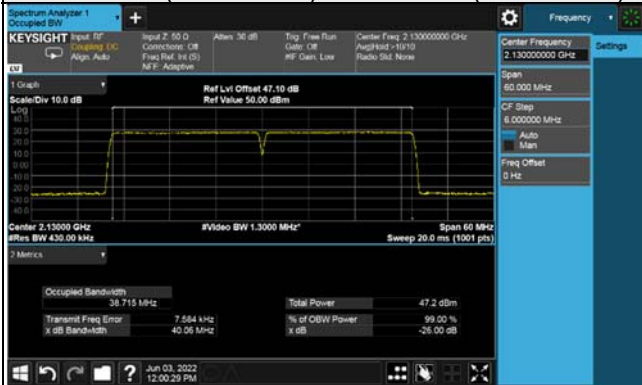

64QAM

Ch 424000 (2120.0MHz)+Ch 428000 (2140.0MHz)

Ch 429000 (2145.0MHz)+Ch 433000 (2165.0MHz)

Ch 434000 (2170.0MHz)+Ch 438000 (2190.0MHz)

256QAM

Ch 424000 (2120.0MHz)+Ch 428000 (2140.0MHz)

Ch 429000 (2145.0MHz)+Ch 433000 (2165.0MHz)