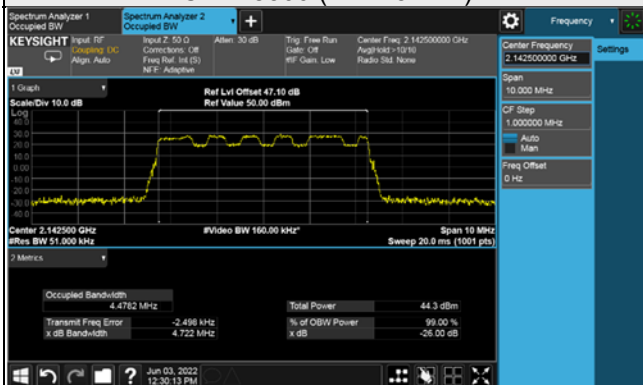

Ch 439500 (2197.5MHz)

Ant. TX 3

OCP 99 Bandwidth
QPSK

Ch 422500 (2112.5MHz)

Ch 433500 (2167.5MHz)

Ch 425500 (2127.5MHz)

Ch 436500 (2182.5MHz)

Ch 428500 (2142.5MHz)