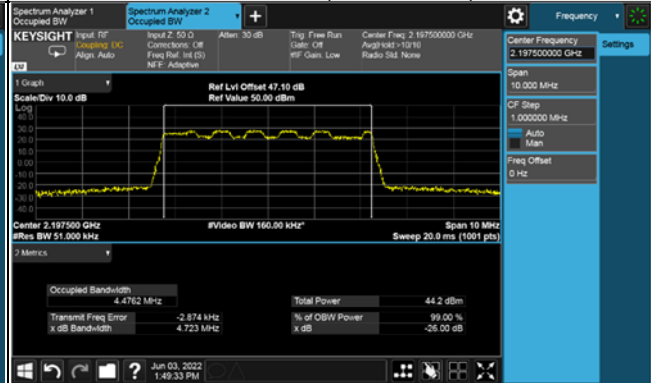

Ch 433500 (2167.5MHz)

Ch 425500 (2127.5MHz)

Ch 436500 (2182.5MHz)

Ch 428500 (2142.5MHz)

Ch 439500 (2197.5MHz)

64QAM

Ch 422500 (2112.5MHz)

Ch 433500 (2167.5MHz)