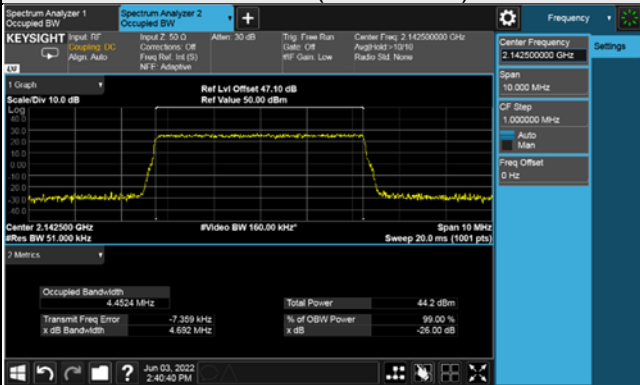

Ch 422500 (2112.5MHz)

Ch 433500 (2167.5MHz)

Ch 425500 (2127.5MHz)

Ch 436500 (2182.5MHz)

Ch 428500 (2142.5MHz)

Ch 439500 (2197.5MHz)

Ant. TX 1

OCP 99 Bandwidth
QPSK