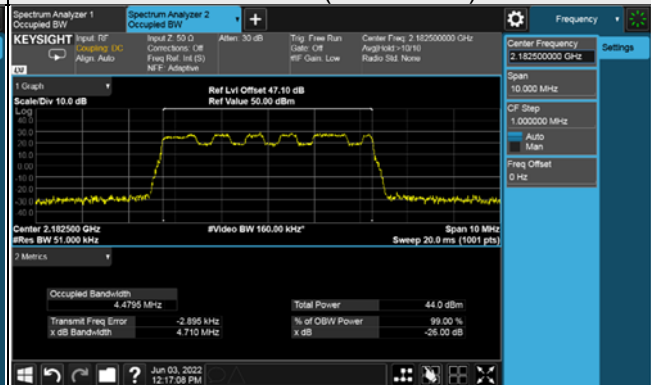

Ch 439500 (2197.5MHz)

Ant. TX 3

OCP 99 Bandwidth
QPSK

Ch 422500 (2112.5MHz)

Ch 433500 (2167.5MHz)

Ch 425500 (2127.5MHz)

Ch 436500 (2182.5MHz)

Ch 428500 (2142.5MHz)