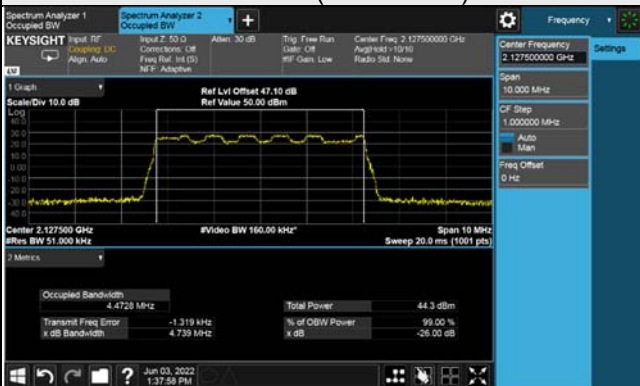

Ch 439500 (2197.5MHz)

16QAM

Ch 422500 (2112.5MHz)

Ch 433500 (2167.5MHz)

Ch 425500 (2127.5MHz)

Ch 436500 (2182.5MHz)

Ch 428500 (2142.5MHz)

Ch 439500 (2197.5MHz)