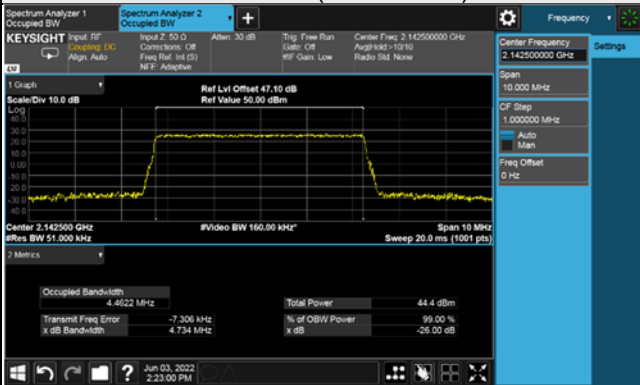

Ch 428500 (2142.5MHz)