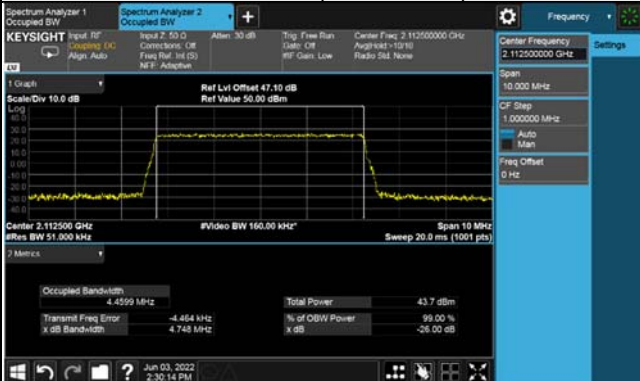

Ch 425500 (2127.5MHz)

Ch 436500 (2182.5MHz)

Ch 428500 (2142.5MHz)

Ch 439500 (2197.5MHz)

256QAM

Ch 422500 (2112.5MHz)

Ch 433500 (2167.5MHz)

Ch 425500 (2127.5MHz)