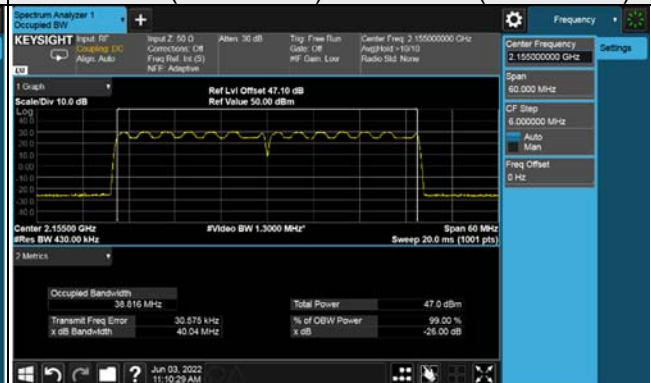

16QAM

Ch 424000 (2120.0MHz)+Ch 428000 (2140.0MHz)

Ch 429000 (2145.0MHz)+Ch 433000 (2165.0MHz)