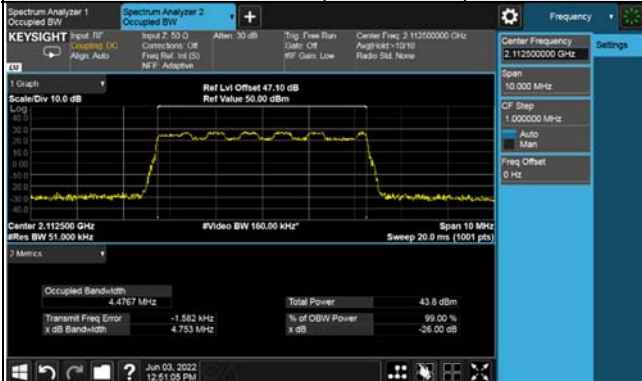

Ch 422500 (2112.5MHz)

Ch 433500 (2167.5MHz)

Ch 425500 (2127.5MHz)

Ch 436500 (2182.5MHz)

Ch 428500 (2142.5MHz)

Ch 439500 (2197.5MHz)

16QAM

Ch 422500 (2112.5MHz)