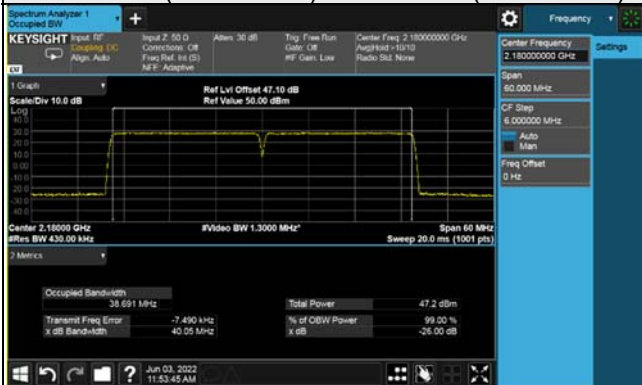

Ch 434000 (2170.0MHz)+Ch 438000 (2190.0MHz)