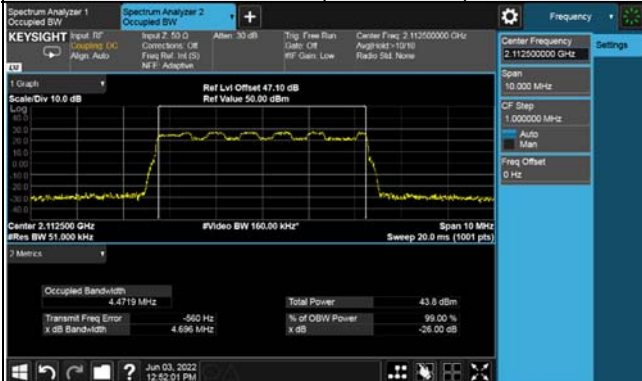

Ch 425500 (2127.5MHz)

Ch 436500 (2182.5MHz)

Ch 428500 (2142.5MHz)

Ch 439500 (2197.5MHz)

16QAM

Ch 422500 (2112.5MHz)

Ch 433500 (2167.5MHz)

Ch 425500 (2127.5MHz)