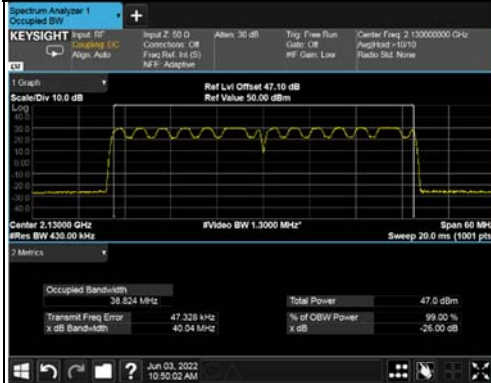

Ch 429000 (2145.0MHz)+Ch 433000 (2165.0MHz)

Ch 434000 (2170.0MHz)+Ch 438000 (2190.0MHz)

16QAM

Ch 424000 (2120.0MHz)+Ch 428000 (2140.0MHz)

Ch 429000 (2145.0MHz)+Ch 433000 (2165.0MHz)

Ch 434000 (2170.0MHz)+Ch 438000 (2190.0MHz)