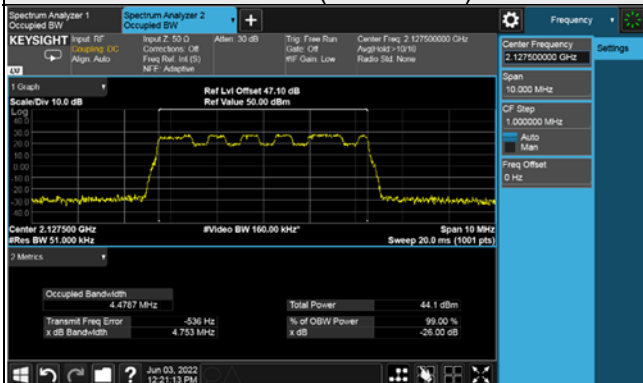

Ant. TX 0

OCP 99 Bandwidth

QPSK

Ch 422500 (2112.5MHz)

Ch 433500 (2167.5MHz)

Ch 425500 (2127.5MHz)

Ch 436500 (2182.5MHz)

Ch 428500 (2142.5MHz)