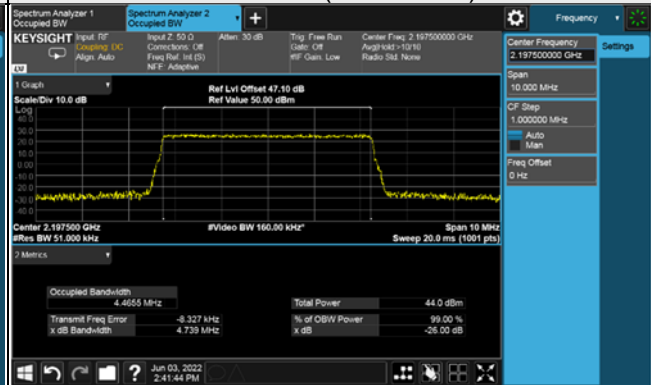

Ch 439500 (2197.5MHz)