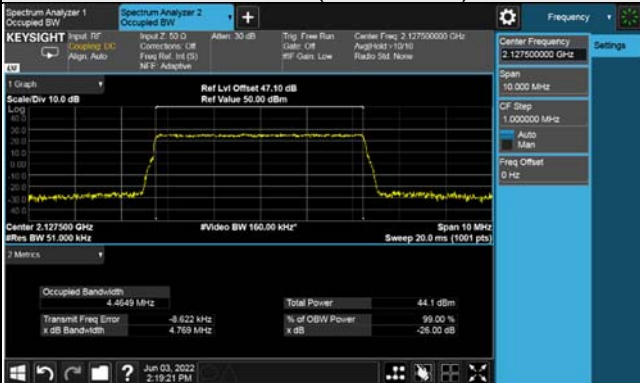

64QAM

Ch 422500 (2112.5MHz)

Ch 433500 (2167.5MHz)

Ch 425500 (2127.5MHz)

Ch 436500 (2182.5MHz)

Ch 428500 (2142.5MHz)

Ch 439500 (2197.5MHz)

256QAM