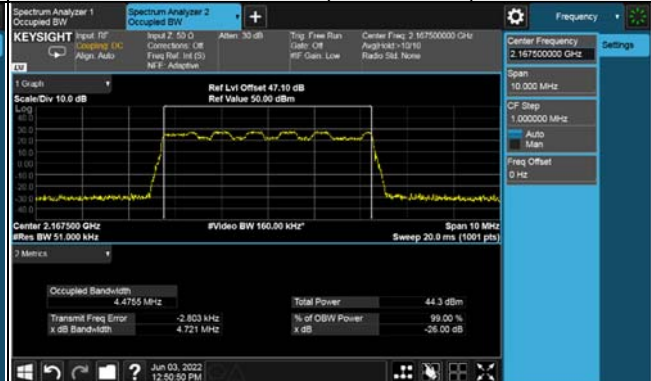

Ch 433500 (2167.5MHz)