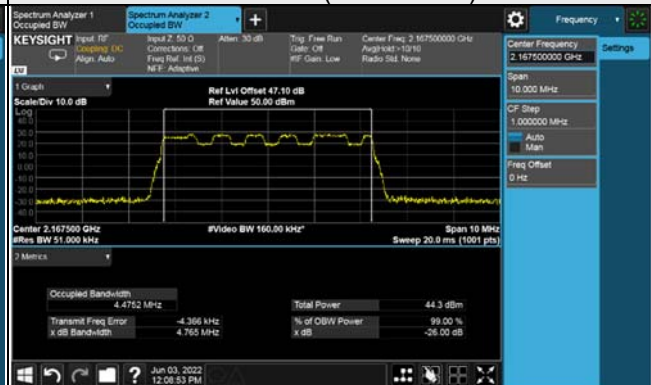

Ch 433500 (2167.5MHz)