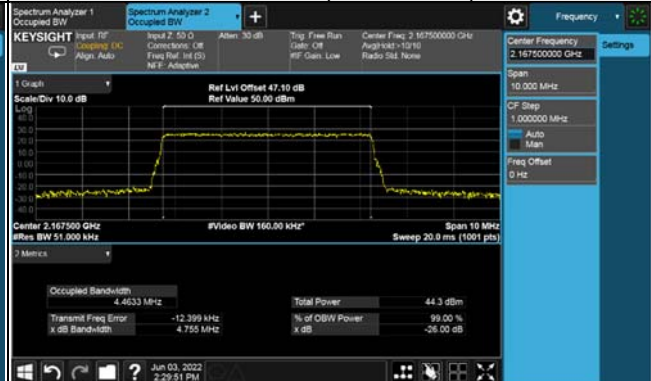

Ch 425500 (2127.5MHz)

Ch 436500 (2182.5MHz)

Ch 428500 (2142.5MHz)

Ch 439500 (2197.5MHz)

256QAM

Ch 422500 (2112.5MHz)

Ch 433500 (2167.5MHz)

Ch 425500 (2127.5MHz)