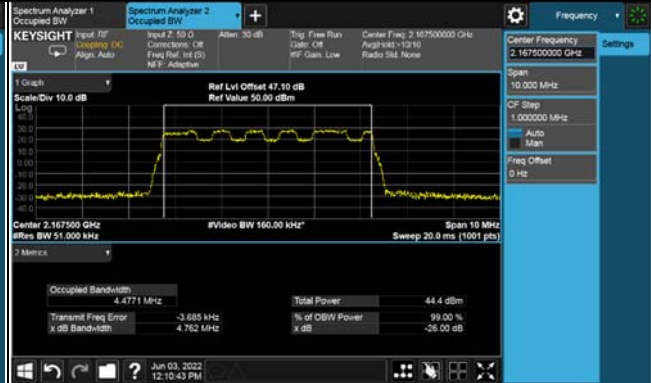

Ch 436500 (2182.5MHz)

Ch 428500 (2142.5MHz)

Ch 439500 (2197.5MHz)

Ant. TX 2

OCP 99 Bandwidth

QPSK

Ch 422500 (2112.5MHz)

Ch 433500 (2167.5MHz)