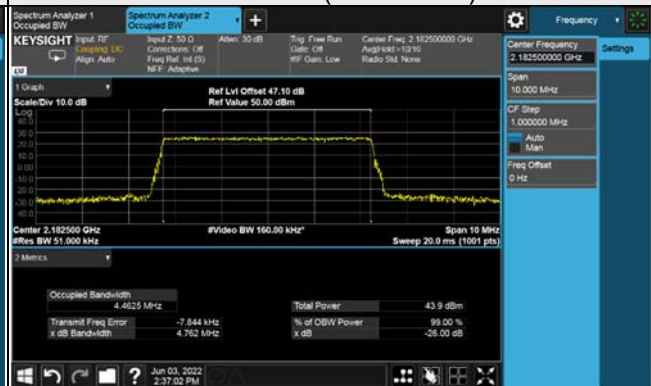

Ch 436500 (2182.5MHz)