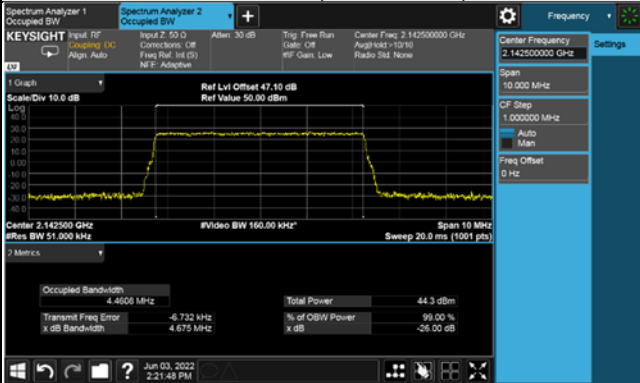

64QAM

Ch 422500 (2112.5MHz)

Ch 433500 (2167.5MHz)

Ch 425500 (2127.5MHz)

Ch 436500 (2182.5MHz)

Ch 428500 (2142.5MHz)

Ch 439500 (2197.5MHz)

256QAM