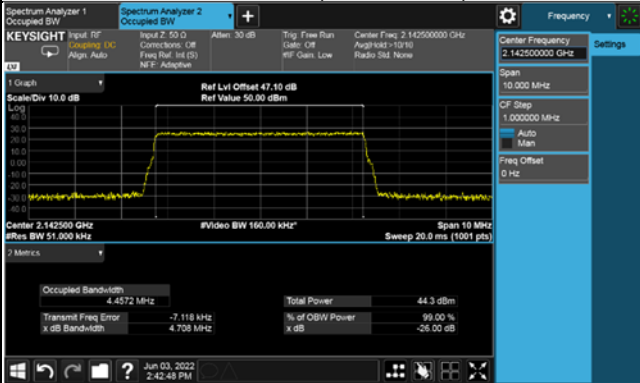

Ch 428500 (2142.5MHz)

Ch 439500 (2197.5MHz)

256QAM

Ch 422500 (2112.5MHz)

Ch 433500 (2167.5MHz)

Ch 425500 (2127.5MHz)

Ch 436500 (2182.5MHz)

Ch 428500 (2142.5MHz)