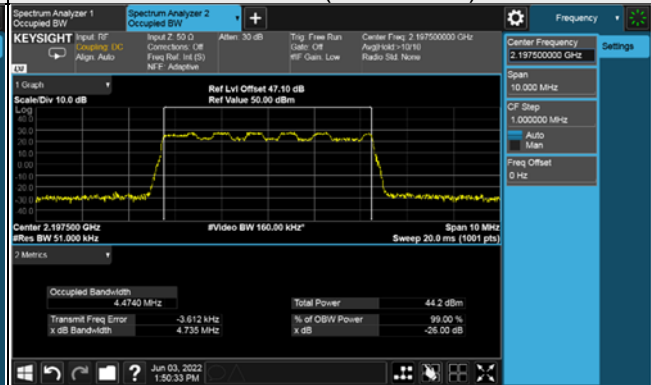

Ch 439500 (2197.5MHz)