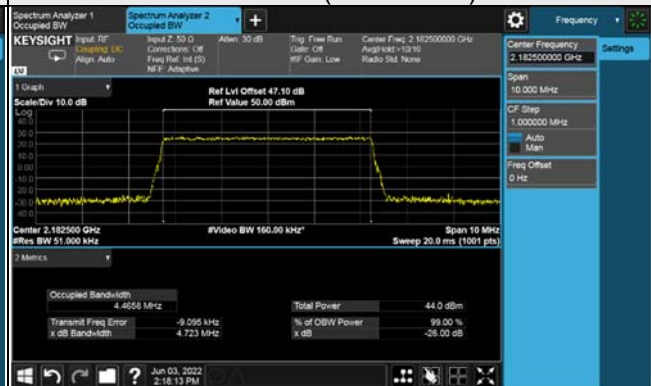

Ch 436500 (2182.5MHz)