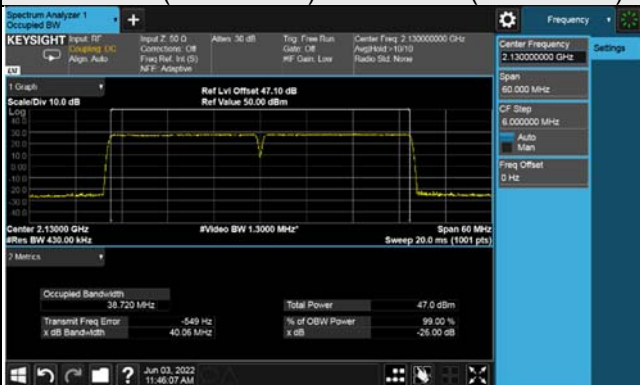

16QAM

Ch 424000 (2120.0MHz)+Ch 428000 (2140.0MHz)

Ch 429000 (2145.0MHz)+Ch 433000 (2165.0MHz)

Ch 434000 (2170.0MHz)+Ch 438000 (2190.0MHz)

64QAM

Ch 424000 (2120.0MHz)+Ch 428000 (2140.0MHz)

Ch 429000 (2145.0MHz)+Ch 433000 (2165.0MHz)