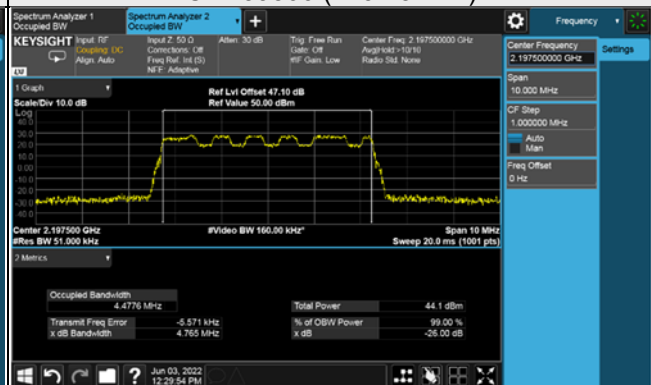

Ch 439500 (2197.5MHz)