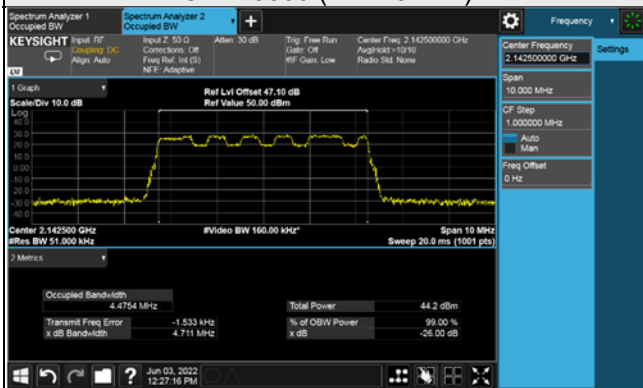

Ch 422500 (2112.5MHz)

Ch 433500 (2167.5MHz)

Ch 425500 (2127.5MHz)

Ch 436500 (2182.5MHz)

Ch 428500 (2142.5MHz)

Ch 439500 (2197.5MHz)

16QAM

Ch 422500 (2112.5MHz)