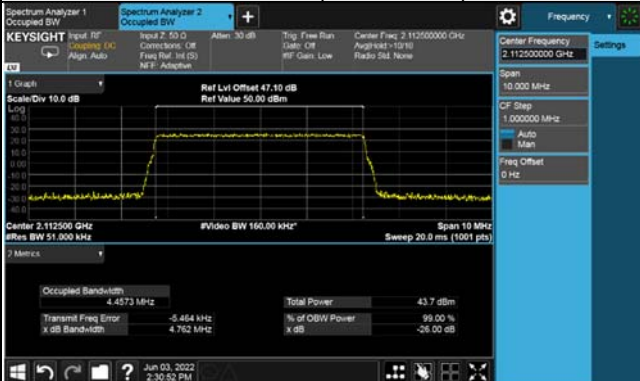

Ch 428500 (2142.5MHz)

Ch 439500 (2197.5MHz)

256QAM

Ch 422500 (2112.5MHz)

Ch 433500 (2167.5MHz)

Ch 425500 (2127.5MHz)

Ch 436500 (2182.5MHz)

Ch 428500 (2142.5MHz)