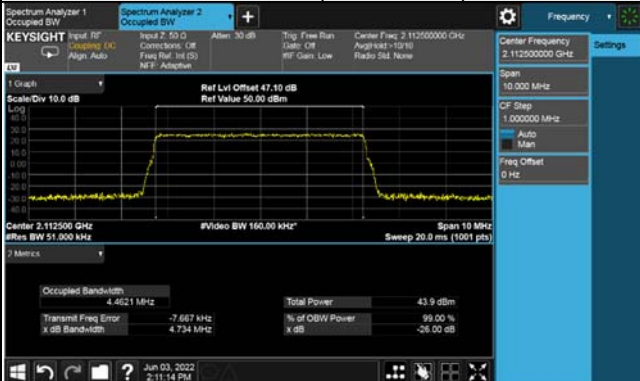

Ch 436500 (2182.5MHz)

Ch 428500 (2142.5MHz)

Ch 439500 (2197.5MHz)

64QAM

Ch 422500 (2112.5MHz)

Ch 433500 (2167.5MHz)

Ch 425500 (2127.5MHz)

Ch 436500 (2182.5MHz)