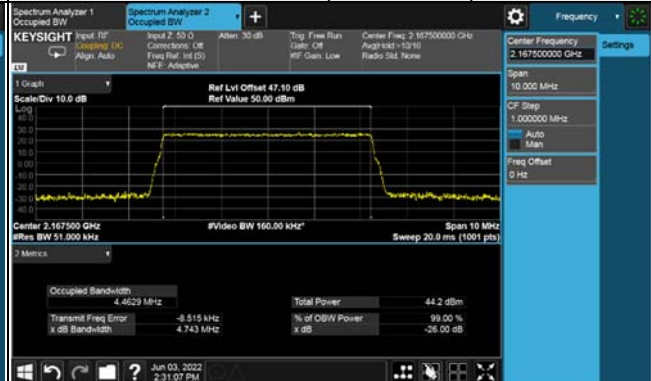

Ch 428500 (2142.5MHz)

Ch 439500 (2197.5MHz)

256QAM

Ch 422500 (2112.5MHz)

Ch 433500 (2167.5MHz)

Ch 425500 (2127.5MHz)

Ch 436500 (2182.5MHz)

Ch 428500 (2142.5MHz)