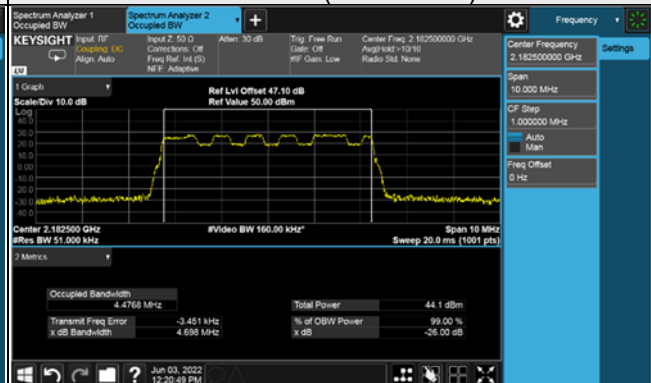

Ant. TX 0

OCP 99 Bandwidth

QPSK

Ch 422500 (2112.5MHz)

Ch 433500 (2167.5MHz)

Ch 425500 (2127.5MHz)

Ch 436500 (2182.5MHz)

Ch 428500 (2142.5MHz)