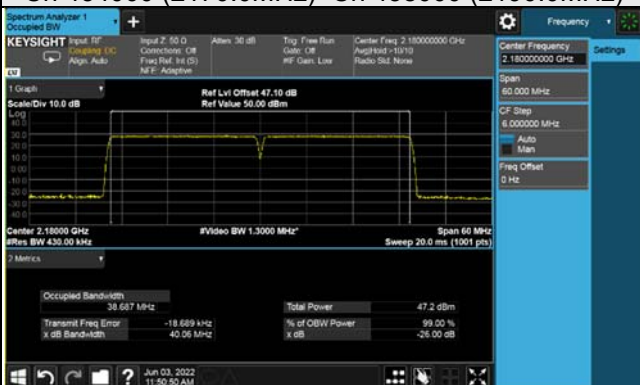

Ch 429000 (2145.0MHz)+Ch 433000 (2165.0MHz)

Ch 434000 (2170.0MHz)+Ch 438000 (2190.0MHz)

64QAM

Ch 424000 (2120.0MHz)+Ch 428000 (2140.0MHz)

Ch 429000 (2145.0MHz)+Ch 433000 (2165.0MHz)

Ch 434000 (2170.0MHz)+Ch 438000 (2190.0MHz)