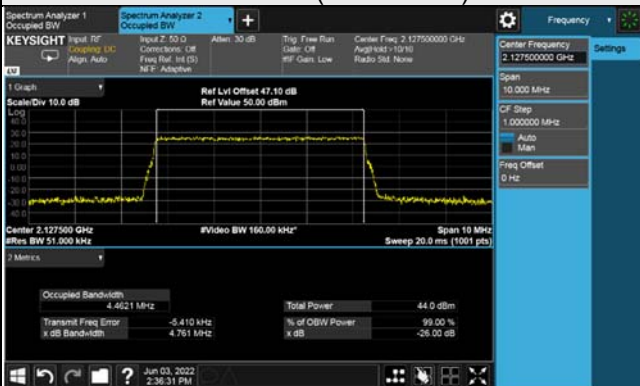

Ch 425500 (2127.5MHz)

Ch 436500 (2182.5MHz)

Ch 428500 (2142.5MHz)

Ch 439500 (2197.5MHz)

256QAM

Ch 422500 (2112.5MHz)

Ch 433500 (2167.5MHz)

Ch 425500 (2127.5MHz)