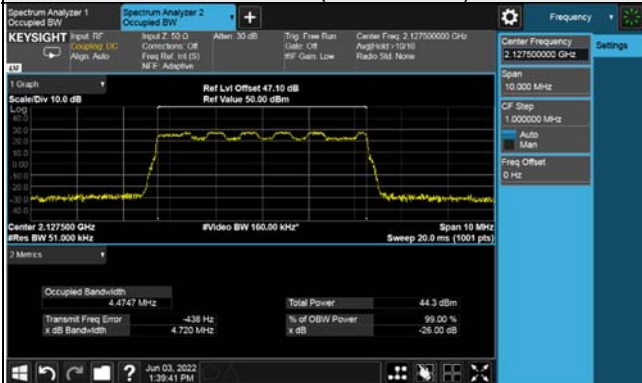

Ch 425500 (2127.5MHz)