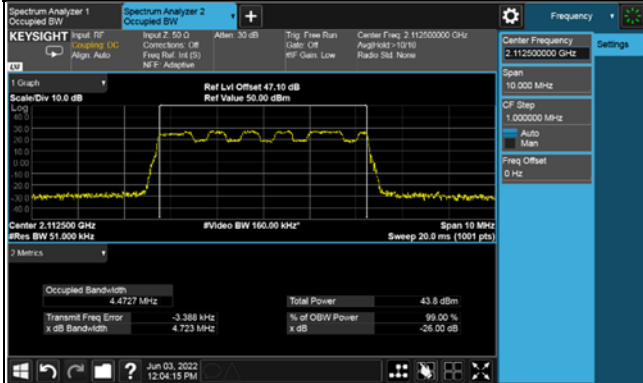

Ant. TX 0

OCP 99 Bandwidth

QPSK

Ch 422500 (2112.5MHz)