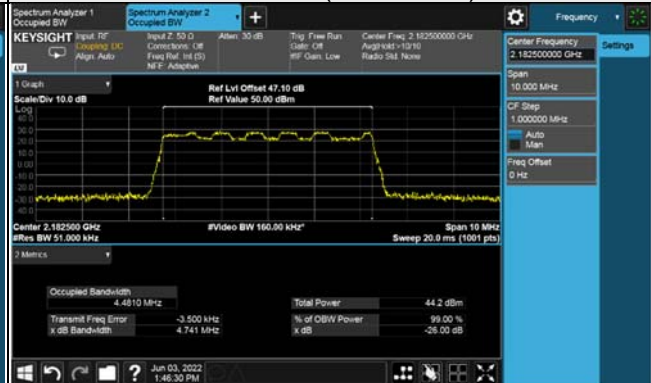

Ch 439500 (2197.5MHz)

16QAM

Ch 422500 (2112.5MHz)

Ch 433500 (2167.5MHz)

Ch 425500 (2127.5MHz)

Ch 436500 (2182.5MHz)

Ch 428500 (2142.5MHz)

Ch 439500 (2197.5MHz)