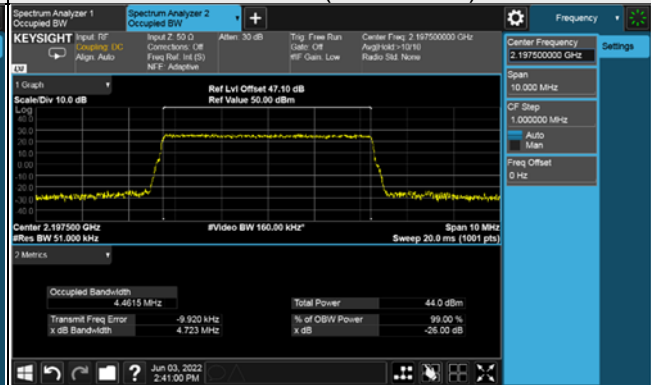

Ch 422500 (2112.5MHz)

Ch 433500 (2167.5MHz)

Ch 425500 (2127.5MHz)

Ch 436500 (2182.5MHz)

Ch 428500 (2142.5MHz)

Ch 439500 (2197.5MHz)

Ant. TX 1

OCP 99 Bandwidth
QPSK