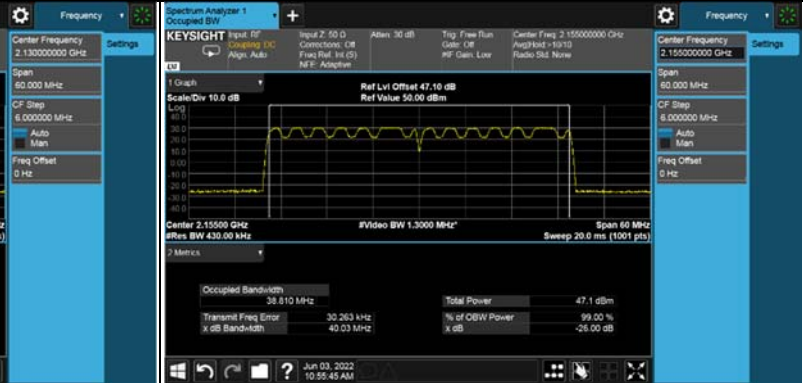

Ch 429000 (2145.0MHz)+Ch 433000 (2165.0MHz)

Ch 434000 (2170.0MHz)+Ch 438000 (2190.0MHz)

16QAM

Ch 424000 (2120.0MHz)+Ch 428000 (2140.0MHz)

Ch 429000 (2145.0MHz)+Ch 433000 (2165.0MHz)

Ch 434000 (2170.0MHz)+Ch 438000 (2190.0MHz)