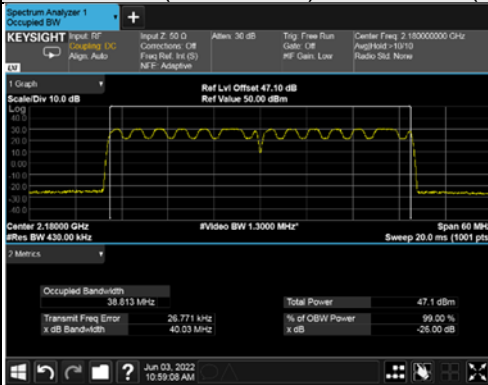

Ch 434000 (2170.0MHz)+Ch 438000 (2190.0MHz)

Ant. TX 3

OCP 99 Bandwidth

QPSK

Ch 424000 (2120.0MHz)+Ch 428000 (2140.0MHz)

Ch 429000 (2145.0MHz)+Ch 433000 (2165.0MHz)

Ch 434000 (2170.0MHz)+Ch 438000 (2190.0MHz)