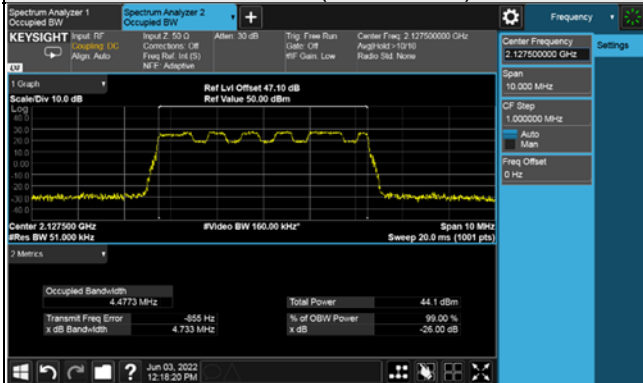

Ch 425500 (2127.5MHz)