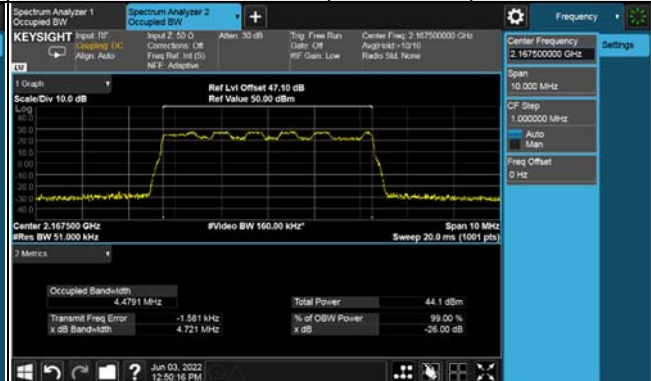

Ch 439500 (2197.5MHz)

16QAM

Ch 422500 (2112.5MHz)

Ch 433500 (2167.5MHz)

Ch 425500 (2127.5MHz)

Ch 436500 (2182.5MHz)

Ch 428500 (2142.5MHz)

Ch 439500 (2197.5MHz)