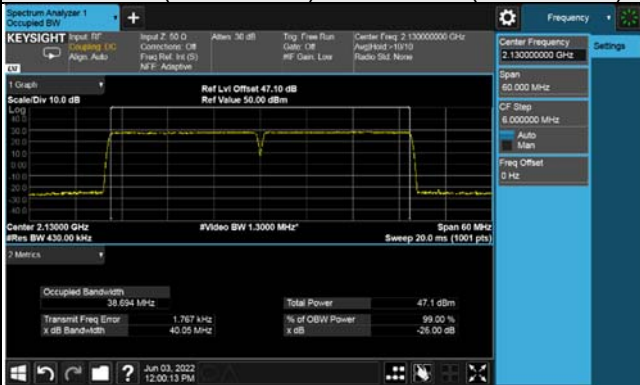

256QAM

Ch 424000 (2120.0MHz)+Ch 428000 (2140.0MHz)