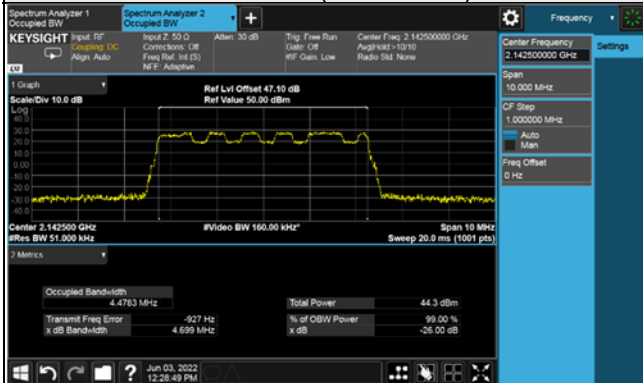

Ch 428500 (2142.5MHz)