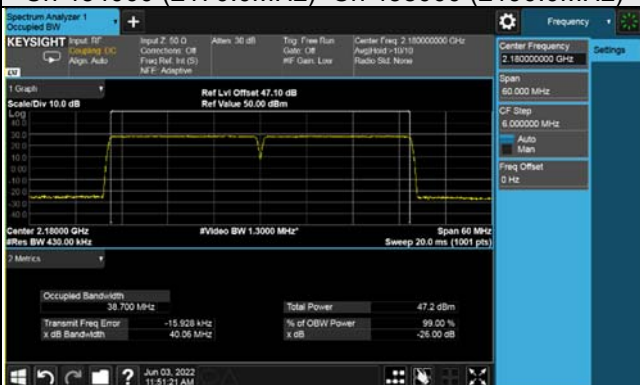

Ch 434000 (2170.0MHz)+Ch 438000 (2190.0MHz)