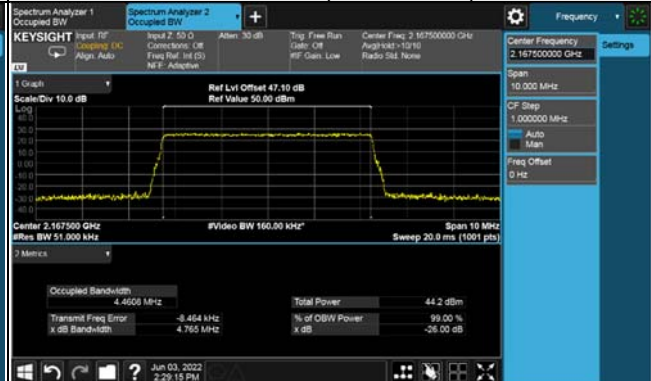

Ch 433500 (2167.5MHz)