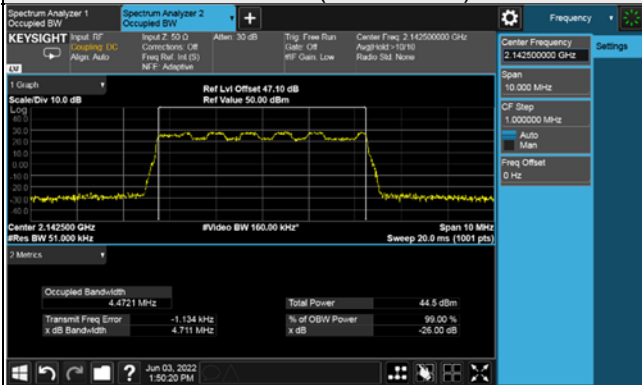

Ch 428500 (2142.5MHz)