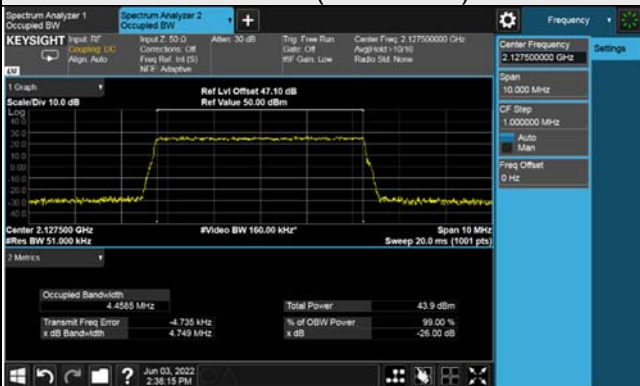

Ch 425500 (2127.5MHz)