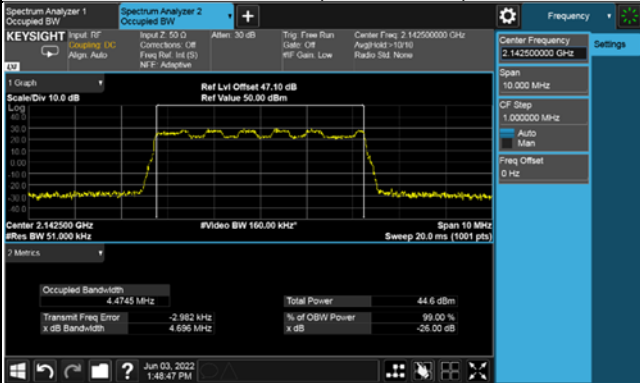

Ch 439500 (2197.5MHz)

16QAM

Ch 422500 (2112.5MHz)

Ch 433500 (2167.5MHz)

Ch 425500 (2127.5MHz)

Ch 436500 (2182.5MHz)

Ch 428500 (2142.5MHz)

Ch 439500 (2197.5MHz)