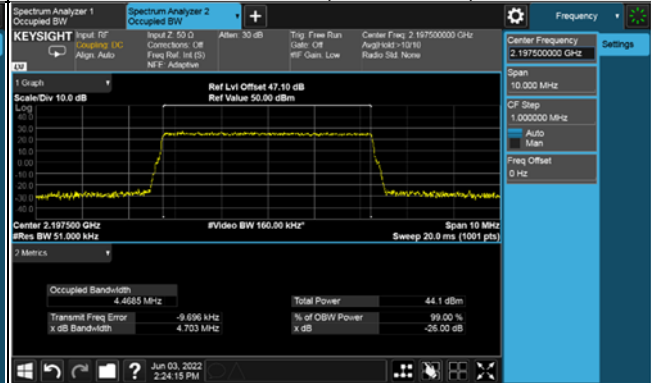

Ch 439500 (2197.5MHz)