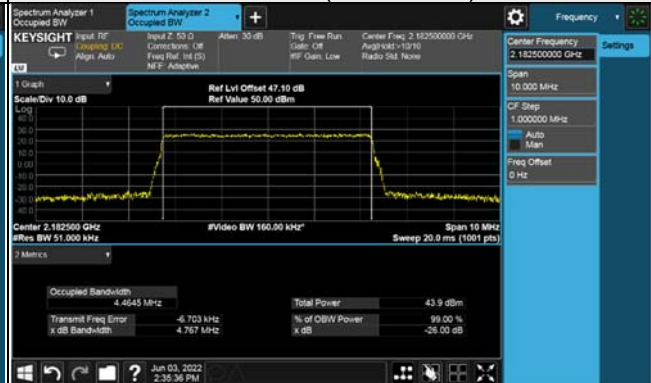

Ch 428500 (2142.5MHz)

Ch 439500 (2197.5MHz)

256QAM

Ch 422500 (2112.5MHz)

Ch 433500 (2167.5MHz)

Ch 425500 (2127.5MHz)

Ch 436500 (2182.5MHz)

Ch 428500 (2142.5MHz)