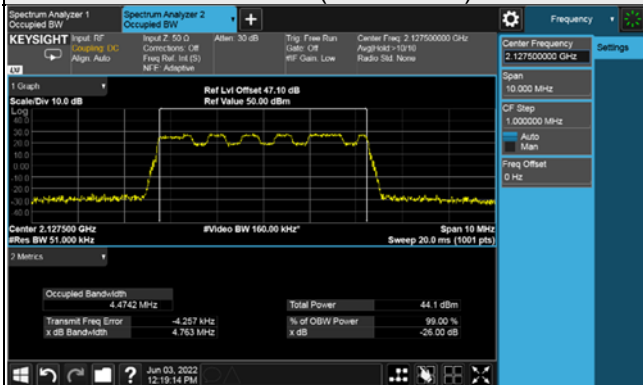

Ch 425500 (2127.5MHz)