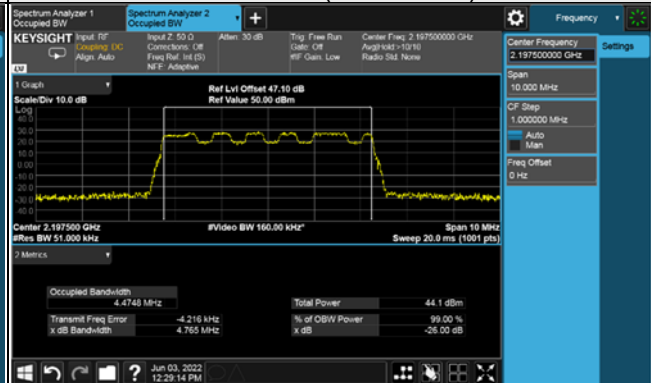

Ch 425500 (2127.5MHz)

Ch 436500 (2182.5MHz)

Ch 428500 (2142.5MHz)

Ch 439500 (2197.5MHz)

16QAM

Ch 422500 (2112.5MHz)

Ch 433500 (2167.5MHz)

Ch 425500 (2127.5MHz)