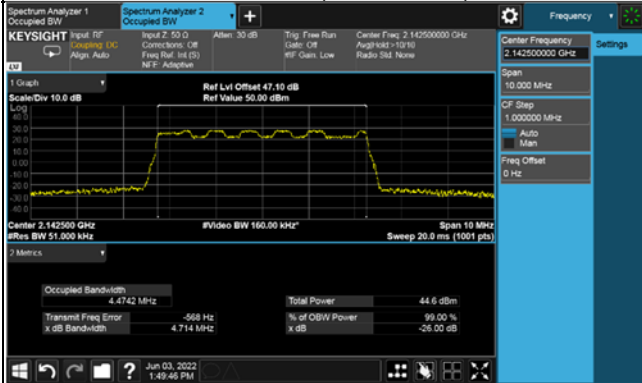

Ch 433500 (2167.5MHz)

Ch 425500 (2127.5MHz)

Ch 436500 (2182.5MHz)

Ch 428500 (2142.5MHz)

Ch 439500 (2197.5MHz)

64QAM

Ch 422500 (2112.5MHz)

Ch 433500 (2167.5MHz)