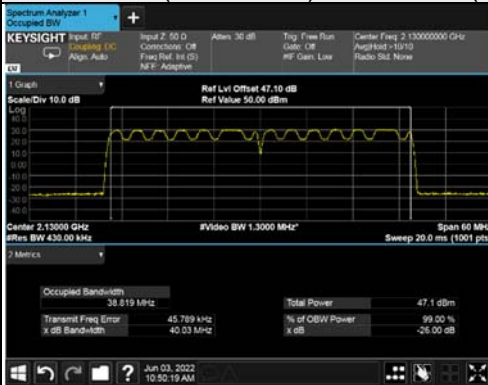

Ch 434000 (2170.0MHz)+Ch 438000 (2190.0MHz)

Ant. TX 3

OCP 99 Bandwidth

QPSK

Ch 424000 (2120.0MHz)+Ch 428000 (2140.0MHz)

Ch 429000 (2145.0MHz)+Ch 433000 (2165.0MHz)

Ch 434000 (2170.0MHz)+Ch 438000 (2190.0MHz)