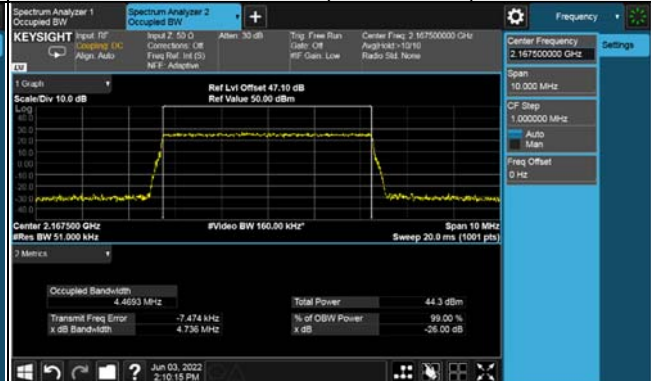

Ch 433500 (2167.5MHz)

Ch 425500 (2127.5MHz)

Ch 436500 (2182.5MHz)

Ch 428500 (2142.5MHz)

Ch 439500 (2197.5MHz)

64QAM

Ch 422500 (2112.5MHz)

Ch 433500 (2167.5MHz)