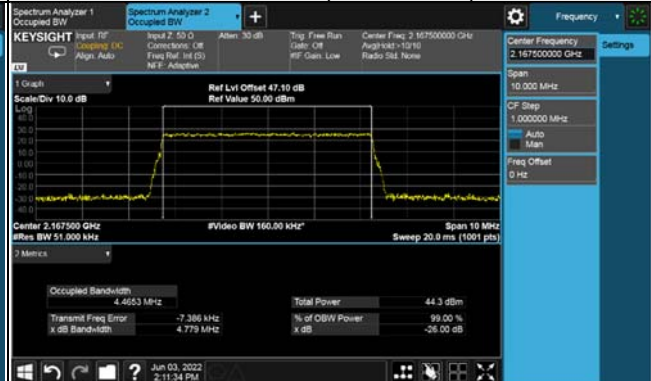

Ch 436500 (2182.5MHz)

Ch 428500 (2142.5MHz)

Ch 439500 (2197.5MHz)

64QAM

Ch 422500 (2112.5MHz)

Ch 433500 (2167.5MHz)

Ch 425500 (2127.5MHz)

Ch 436500 (2182.5MHz)