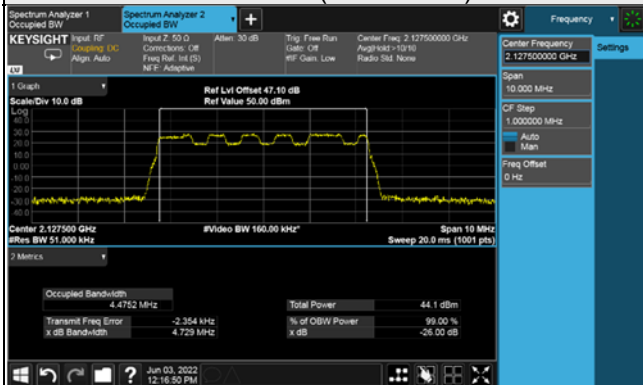

Ch 439500 (2197.5MHz)

Ant. TX 3

OCP 99 Bandwidth
QPSK

Ch 422500 (2112.5MHz)

Ch 433500 (2167.5MHz)

Ch 425500 (2127.5MHz)

Ch 436500 (2182.5MHz)

Ch 428500 (2142.5MHz)