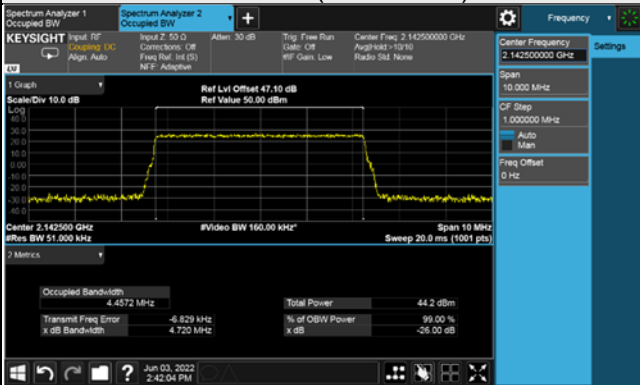

Ch 428500 (2142.5MHz)