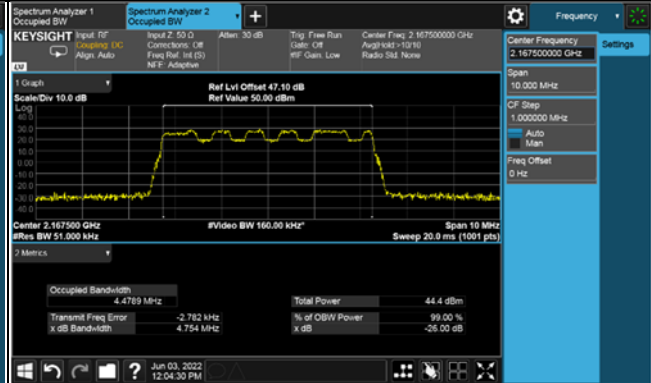

Ant. TX 0

OCP 99 Bandwidth

QPSK

Ch 422500 (2112.5MHz)

Ch 433500 (2167.5MHz)

Ch 425500 (2127.5MHz)

Ch 436500 (2182.5MHz)

Ch 428500 (2142.5MHz)