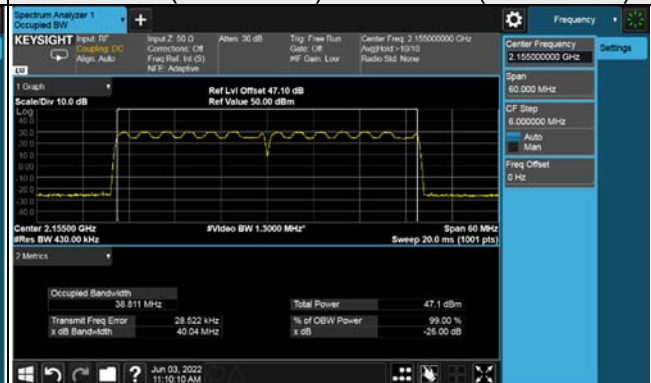

Ch 429000 (2145.0MHz)+Ch 433000 (2165.0MHz)

Ch 434000 (2170.0MHz)+Ch 438000 (2190.0MHz)

16QAM

Ch 424000 (2120.0MHz)+Ch 428000 (2140.0MHz)

Ch 429000 (2145.0MHz)+Ch 433000 (2165.0MHz)

Ch 434000 (2170.0MHz)+Ch 438000 (2190.0MHz)