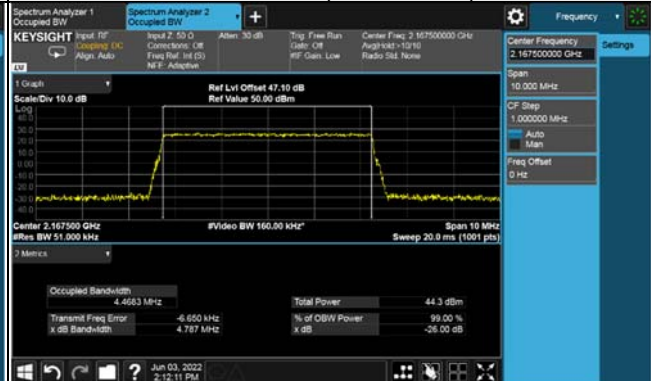

Ch 433500 (2167.5MHz)