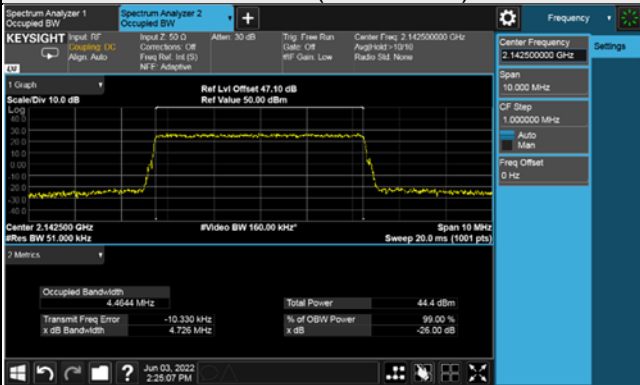

64QAM

Ch 422500 (2112.5MHz)

Ch 433500 (2167.5MHz)

Ch 425500 (2127.5MHz)

Ch 436500 (2182.5MHz)

Ch 428500 (2142.5MHz)

Ch 439500 (2197.5MHz)