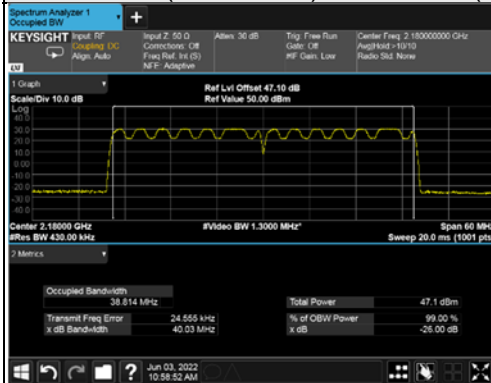

Ch 429000 (2145.0MHz)+Ch 433000 (2165.0MHz)

Ch 434000 (2170.0MHz)+Ch 438000 (2190.0MHz)

16QAM

Ch 424000 (2120.0MHz)+Ch 428000 (2140.0MHz)

Ch 429000 (2145.0MHz)+Ch 433000 (2165.0MHz)

Ch 434000 (2170.0MHz)+Ch 438000 (2190.0MHz)