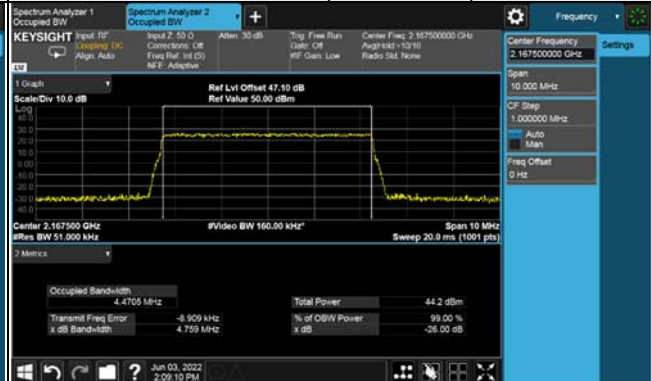

Ch 433500 (2167.5MHz)