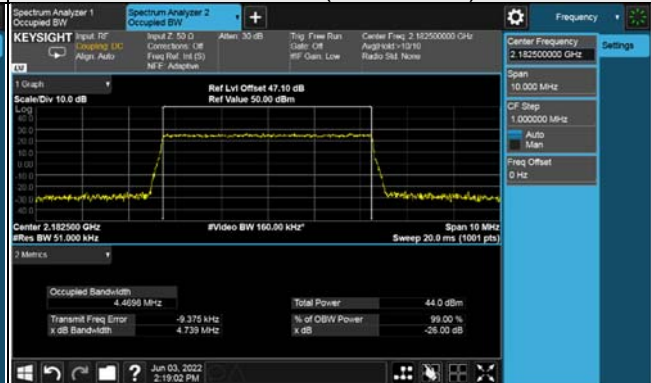

64QAM

Ch 422500 (2112.5MHz)

Ch 433500 (2167.5MHz)

Ch 425500 (2127.5MHz)

Ch 436500 (2182.5MHz)

Ch 428500 (2142.5MHz)

Ch 439500 (2197.5MHz)

256QAM