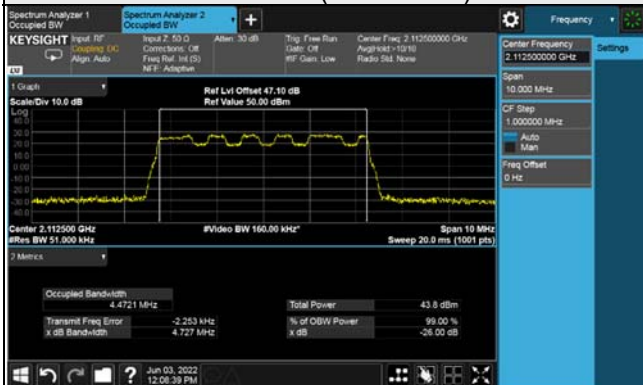

Ant. TX 1

OCP 99 Bandwidth
QPSK

Ch 422500 (2112.5MHz)