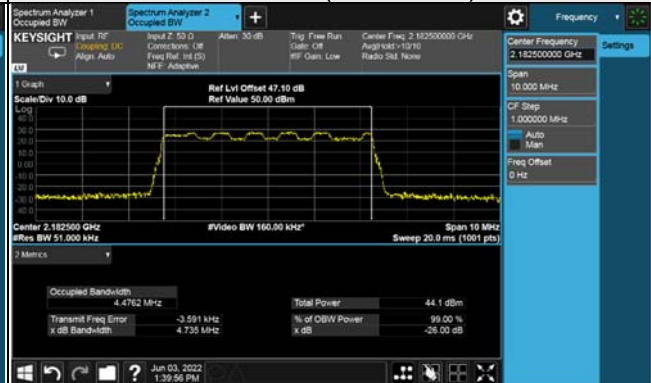

Ch 436500 (2182.5MHz)