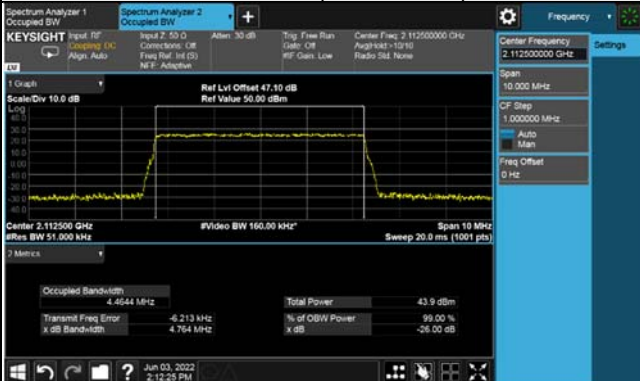

64QAM

Ch 422500 (2112.5MHz)