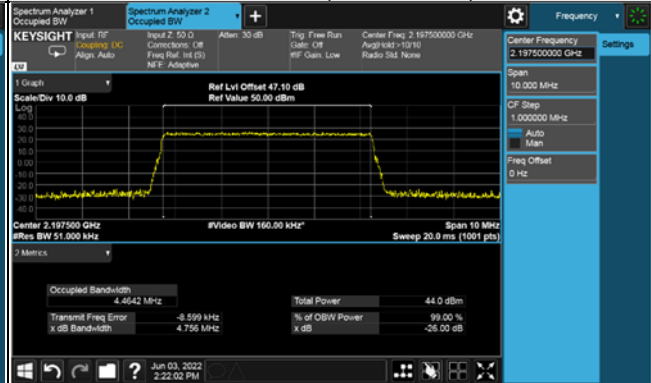

64QAM

Ch 422500 (2112.5MHz)

Ch 433500 (2167.5MHz)

Ch 425500 (2127.5MHz)

Ch 436500 (2182.5MHz)

Ch 428500 (2142.5MHz)

Ch 439500 (2197.5MHz)

256QAM