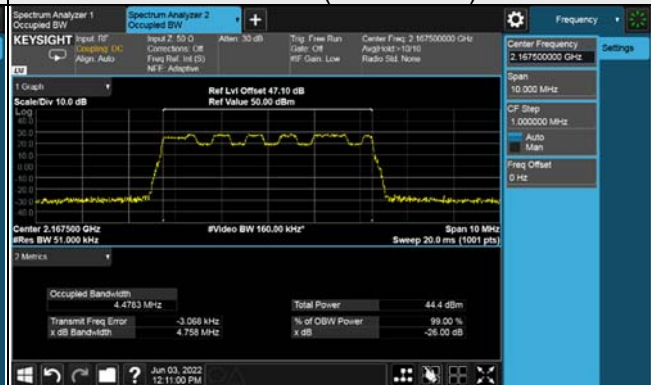

Ch 439500 (2197.5MHz)

Ant. TX 3

OCP 99 Bandwidth
QPSK

Ch 422500 (2112.5MHz)

Ch 433500 (2167.5MHz)

Ch 425500 (2127.5MHz)

Ch 436500 (2182.5MHz)

Ch 428500 (2142.5MHz)