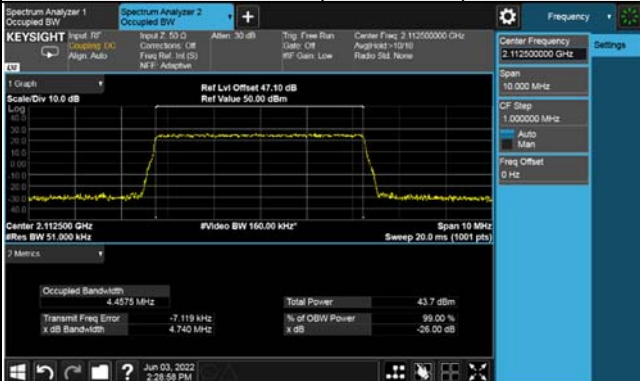

256QAM

Ch 422500 (2112.5MHz)