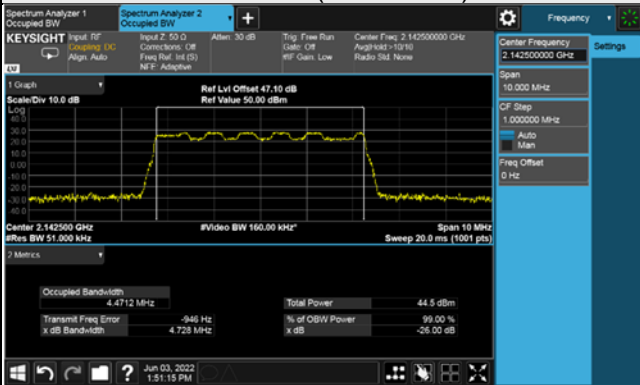

Ch 439500 (2197.5MHz)

16QAM

Ch 422500 (2112.5MHz)

Ch 433500 (2167.5MHz)

Ch 425500 (2127.5MHz)

Ch 436500 (2182.5MHz)

Ch 428500 (2142.5MHz)

Ch 439500 (2197.5MHz)