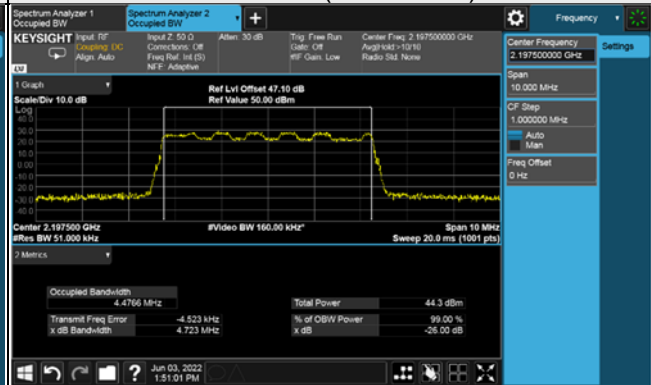

Ch 439500 (2197.5MHz)

16QAM

Ch 422500 (2112.5MHz)

Ch 433500 (2167.5MHz)

Ch 425500 (2127.5MHz)

Ch 436500 (2182.5MHz)

Ch 428500 (2142.5MHz)

Ch 439500 (2197.5MHz)