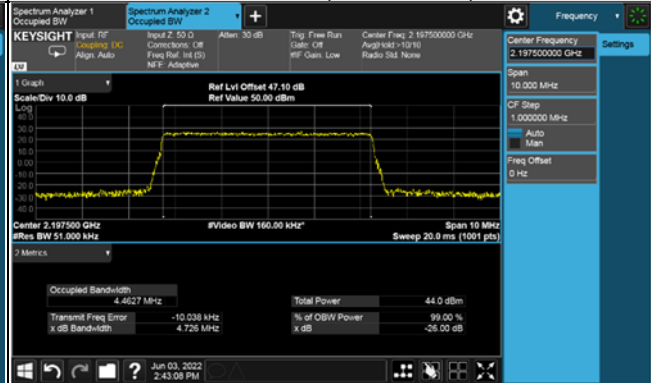

Ch 439500 (2197.5MHz)