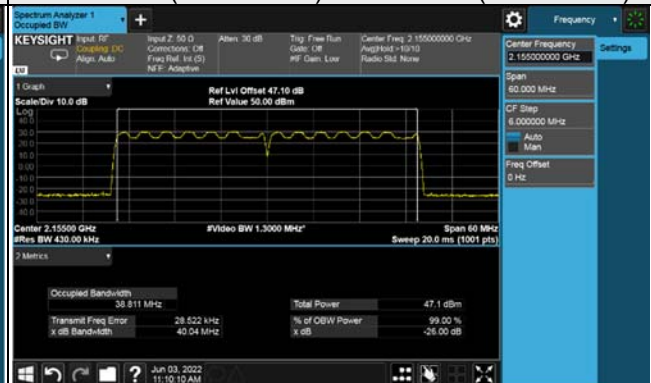

16QAM

Ch 424000 (2120.0MHz)+Ch 428000 (2140.0MHz)

Ch 429000 (2145.0MHz)+Ch 433000 (2165.0MHz)