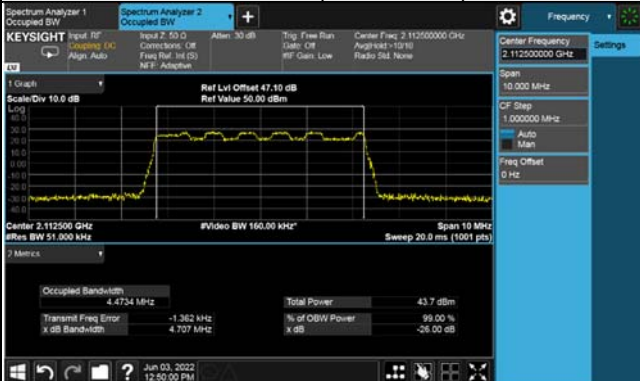

16QAM

Ch 422500 (2112.5MHz)