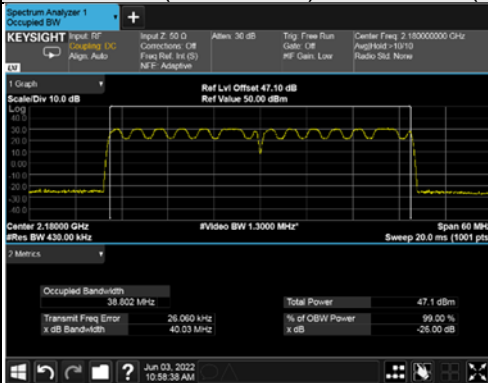

Ch 434000 (2170.0MHz)+Ch 438000 (2190.0MHz)