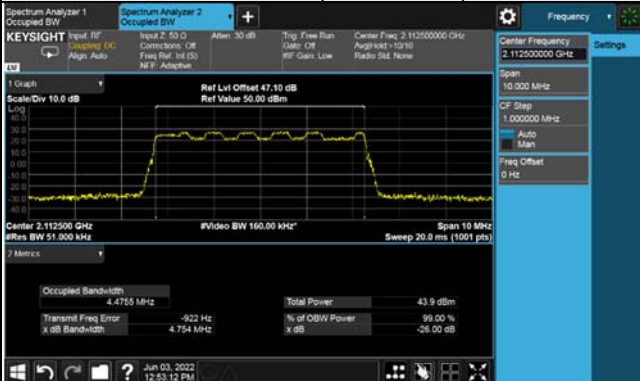

16QAM

Ch 422500 (2112.5MHz)