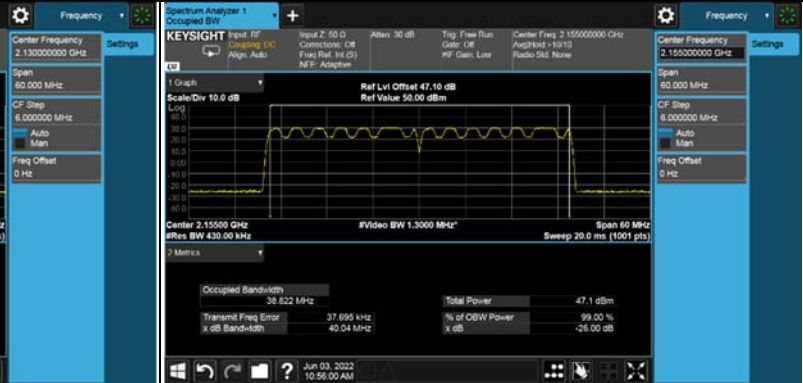

Ant. TX 1

OCP 99 Bandwidth

QPSK

Ch 424000 (2120.0MHz)+Ch 428000 (2140.0MHz)

Ch 429000 (2145.0MHz)+Ch 433000 (2165.0MHz)

Ch 434000 (2170.0MHz)+Ch 438000 (2190.0MHz)

16QAM

Ch 424000 (2120.0MHz)+Ch 428000 (2140.0MHz)