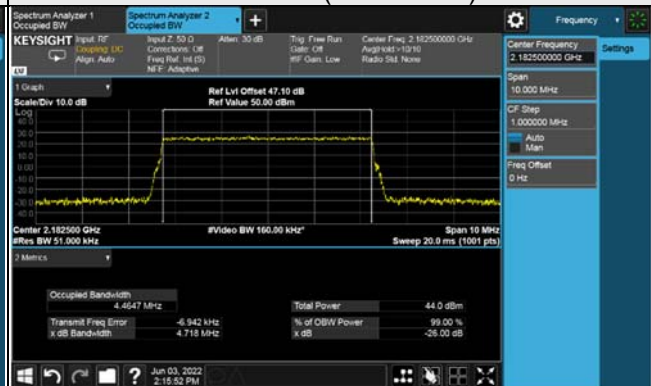

64QAM

Ch 422500 (2112.5MHz)

Ch 433500 (2167.5MHz)

Ch 425500 (2127.5MHz)

Ch 436500 (2182.5MHz)

Ch 428500 (2142.5MHz)

Ch 439500 (2197.5MHz)