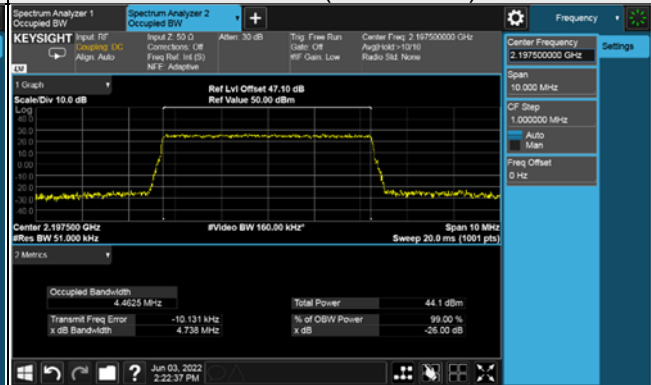

Ch 425500 (2127.5MHz)

Ch 436500 (2182.5MHz)

Ch 428500 (2142.5MHz)

Ch 439500 (2197.5MHz)

256QAM

Ch 422500 (2112.5MHz)

Ch 433500 (2167.5MHz)

Ch 425500 (2127.5MHz)