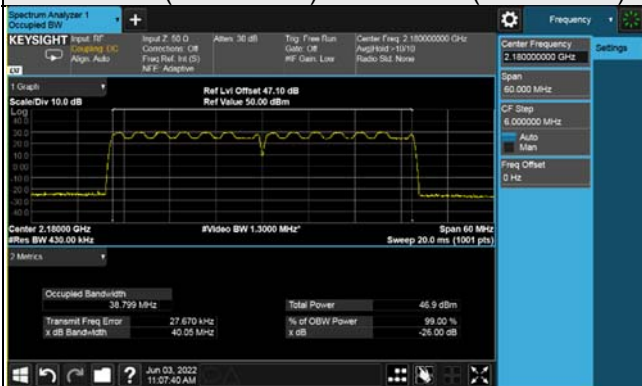

Ch 429000 (2145.0MHz)+Ch 433000 (2165.0MHz)

Ch 434000 (2170.0MHz)+Ch 438000 (2190.0MHz)

16QAM

Ch 424000 (2120.0MHz)+Ch 428000 (2140.0MHz)

Ch 429000 (2145.0MHz)+Ch 433000 (2165.0MHz)

Ch 434000 (2170.0MHz)+Ch 438000 (2190.0MHz)