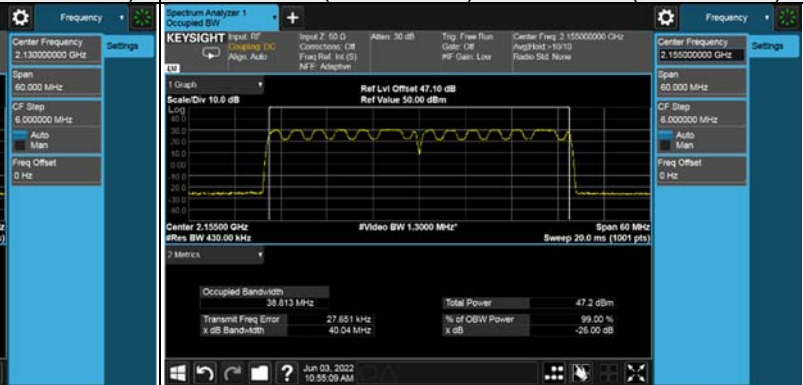

Ch 434000 (2170.0MHz)+Ch 438000 (2190.0MHz)

Ant. TX 3

OCP 99 Bandwidth

QPSK

Ch 424000 (2120.0MHz)+Ch 428000 (2140.0MHz)

Ch 429000 (2145.0MHz)+Ch 433000 (2165.0MHz)

Ch 434000 (2170.0MHz)+Ch 438000 (2190.0MHz)