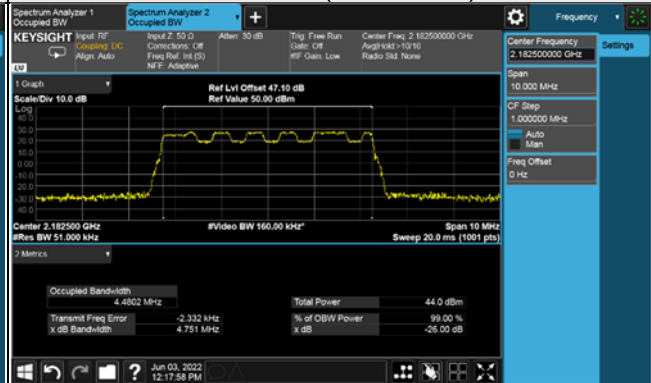

Ch 436500 (2182.5MHz)