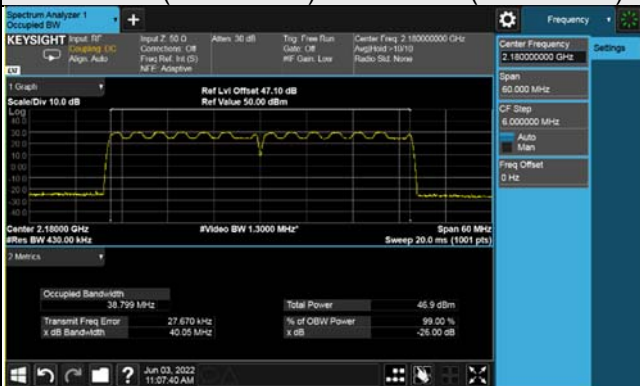

Ch 434000 (2170.0MHz)+Ch 438000 (2190.0MHz)