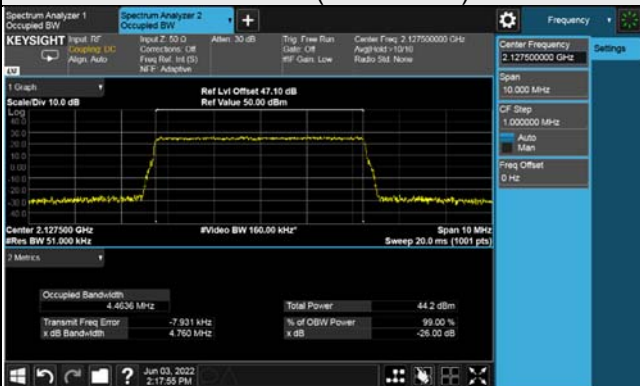

Ch 425500 (2127.5MHz)