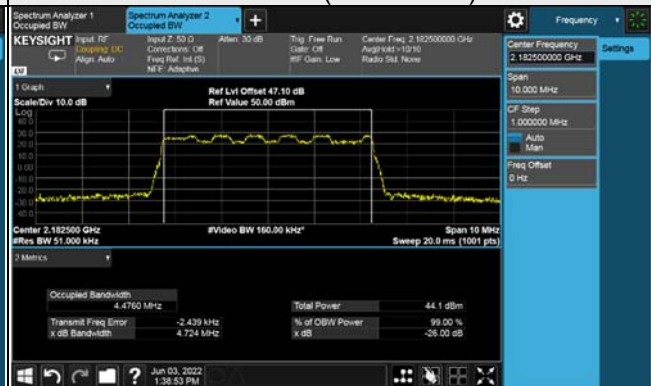

Ch 436500 (2182.5MHz)