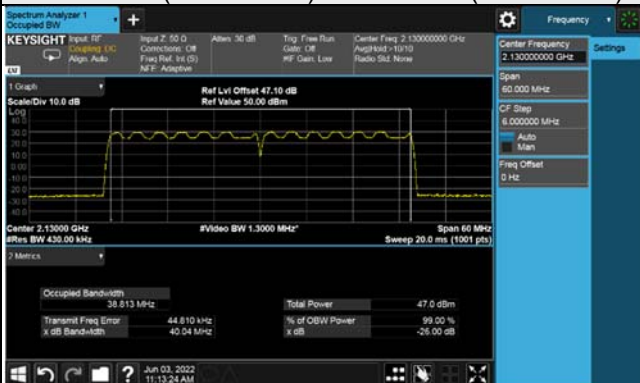

16QAM

Ch 424000 (2120.0MHz)+Ch 428000 (2140.0MHz)

Ch 429000 (2145.0MHz)+Ch 433000 (2165.0MHz)