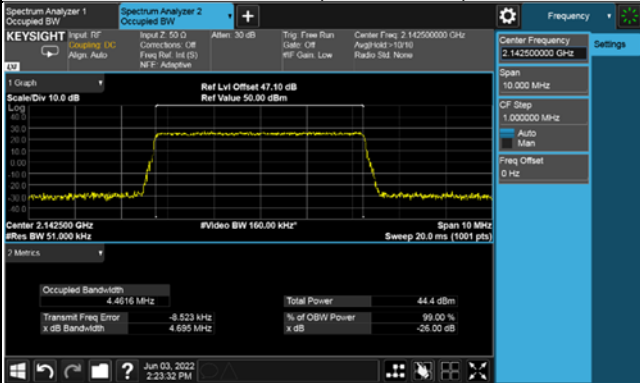

Ch 428500 (2142.5MHz)