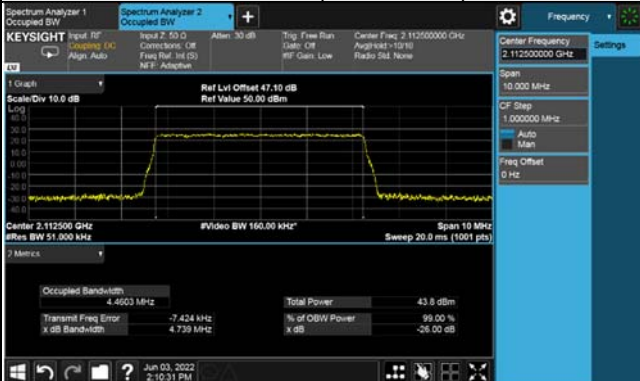

Ch 433500 (2167.5MHz)

Ch 425500 (2127.5MHz)

Ch 436500 (2182.5MHz)

Ch 428500 (2142.5MHz)

Ch 439500 (2197.5MHz)

64QAM

Ch 422500 (2112.5MHz)

Ch 433500 (2167.5MHz)