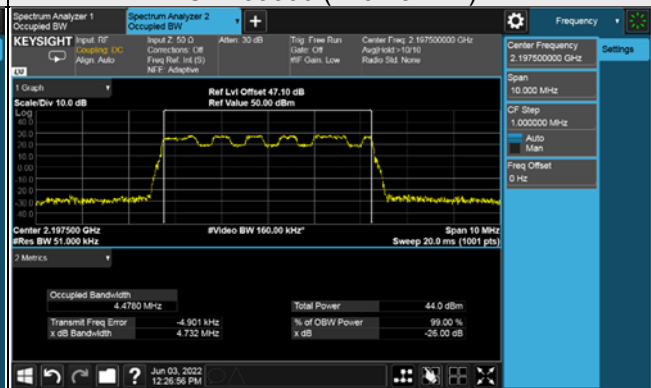

Ch 422500 (2112.5MHz)

Ch 433500 (2167.5MHz)

Ch 425500 (2127.5MHz)

Ch 436500 (2182.5MHz)

Ch 428500 (2142.5MHz)

Ch 439500 (2197.5MHz)

16QAM

Ch 422500 (2112.5MHz)