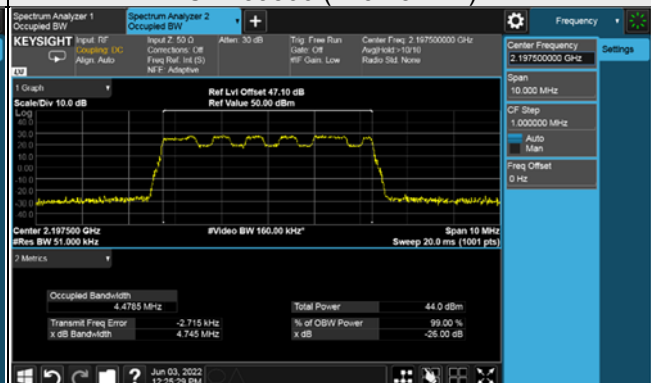

Ch 439500 (2197.5MHz)