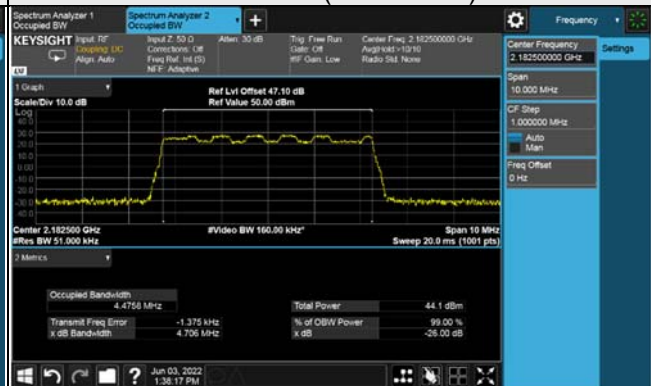

Ch 439500 (2197.5MHz)

16QAM

Ch 422500 (2112.5MHz)

Ch 433500 (2167.5MHz)

Ch 425500 (2127.5MHz)

Ch 436500 (2182.5MHz)

Ch 428500 (2142.5MHz)

Ch 439500 (2197.5MHz)