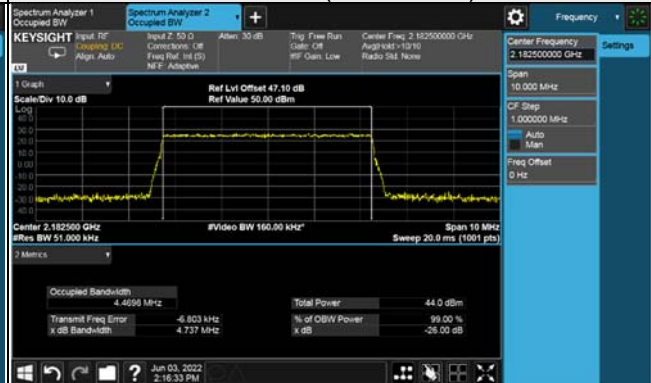

Ch 436500 (2182.5MHz)

Ch 428500 (2142.5MHz)

Ch 439500 (2197.5MHz)

64QAM

Ch 422500 (2112.5MHz)

Ch 433500 (2167.5MHz)

Ch 425500 (2127.5MHz)

Ch 436500 (2182.5MHz)