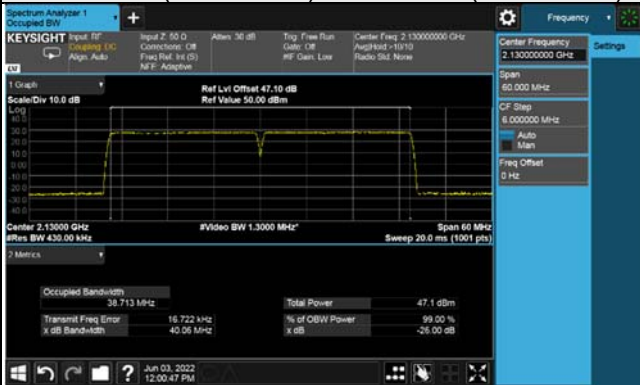

256QAM

Ch 424000 (2120.0MHz)+Ch 428000 (2140.0MHz)