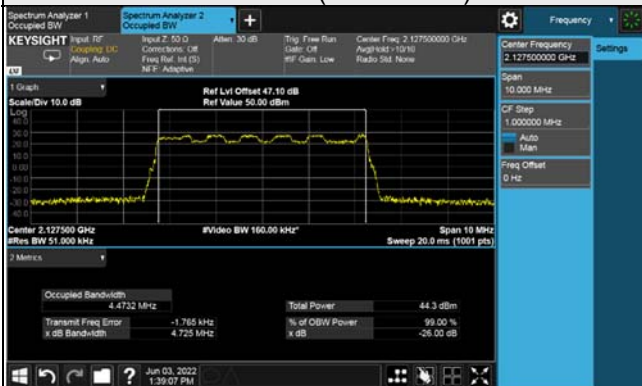

Ch 425500 (2127.5MHz)

Ch 436500 (2182.5MHz)

Ch 428500 (2142.5MHz)

Ch 439500 (2197.5MHz)

16QAM

Ch 422500 (2112.5MHz)

Ch 433500 (2167.5MHz)

Ch 425500 (2127.5MHz)