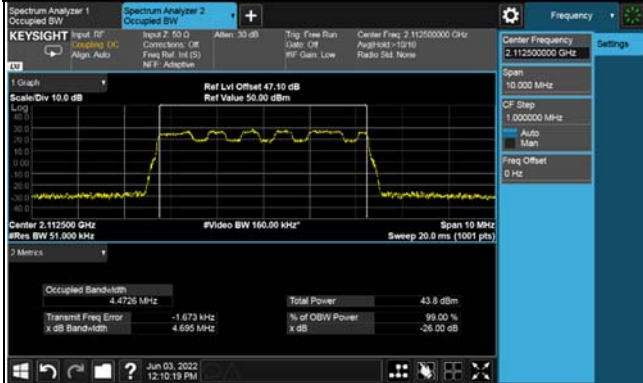

Ch 436500 (2182.5MHz)

Ch 428500 (2142.5MHz)

Ch 439500 (2197.5MHz)

Ant. TX 2

OCP 99 Bandwidth

QPSK

Ch 422500 (2112.5MHz)

Ch 433500 (2167.5MHz)