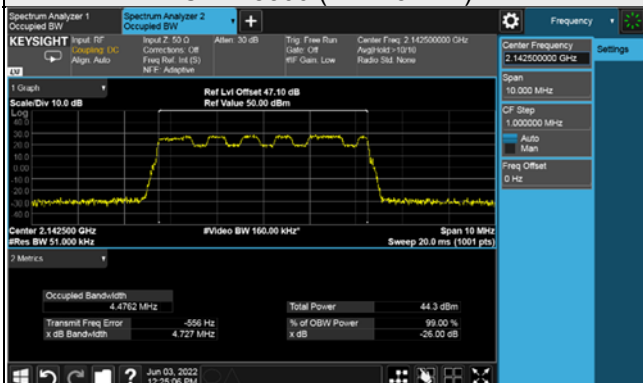

Ant. TX 0

OCP 99 Bandwidth

QPSK

Ch 422500 (2112.5MHz)

Ch 433500 (2167.5MHz)

Ch 425500 (2127.5MHz)

Ch 436500 (2182.5MHz)

Ch 428500 (2142.5MHz)