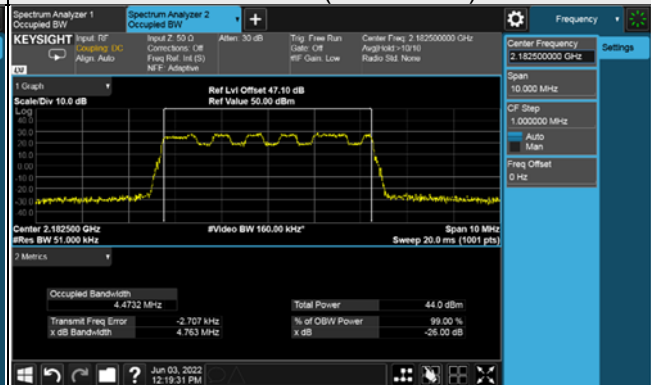

Ch 422500 (2112.5MHz)

Ch 433500 (2167.5MHz)

Ch 425500 (2127.5MHz)

Ch 436500 (2182.5MHz)

Ch 428500 (2142.5MHz)

Ch 439500 (2197.5MHz)

16QAM

Ch 422500 (2112.5MHz)