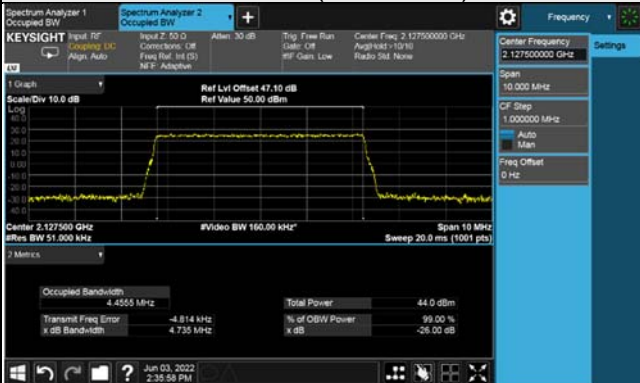

Ch 428500 (2142.5MHz)

Ch 439500 (2197.5MHz)

256QAM

Ch 422500 (2112.5MHz)

Ch 433500 (2167.5MHz)

Ch 425500 (2127.5MHz)

Ch 436500 (2182.5MHz)

Ch 428500 (2142.5MHz)