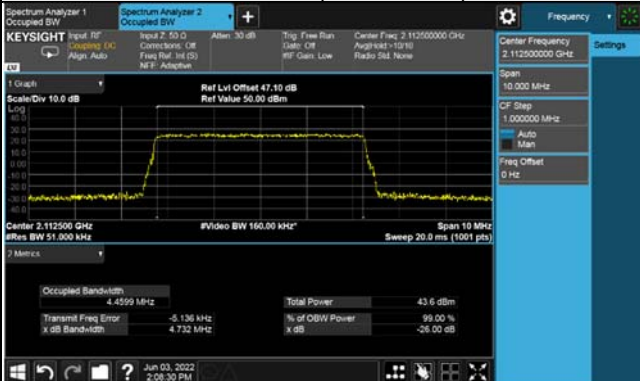

64QAM

Ch 422500 (2112.5MHz)