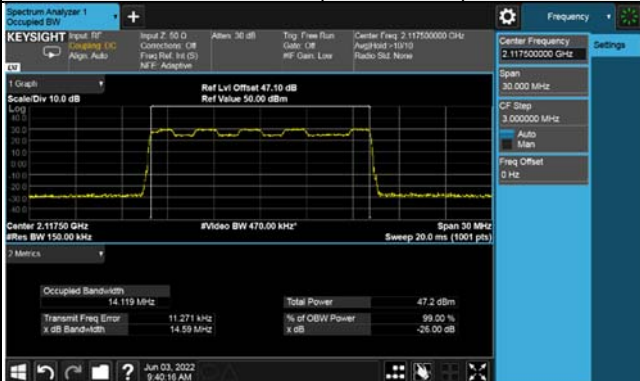

QPSK

Ch 423500 (2117.5MHz)

Ch 431000 (2155.0MHz)

Ch 438500 (2192.5MHz)

16QAM

Ch 423500 (2117.5MHz)

Ch 431000 (2155.0MHz)

Ch 438500 (2192.5MHz)