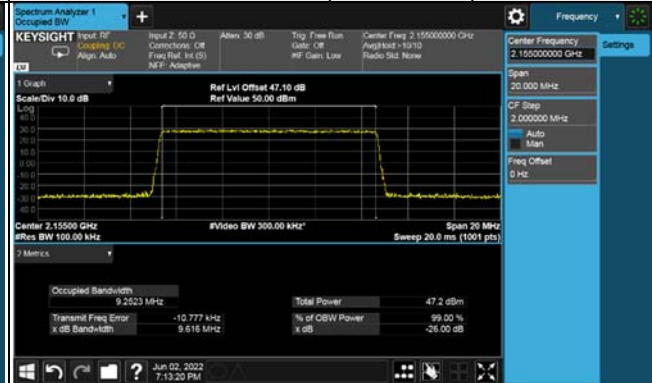

Ch 423000 (2115.0MHz)

Ch 431000 (2155.0MHz)

Ch 439000 (2195.0MHz)

256QAM

Ch 423000 (2115.0MHz)

Ch 431000 (2155.0MHz)

Ch 439000 (2195.0MHz)

Ant. TX 2