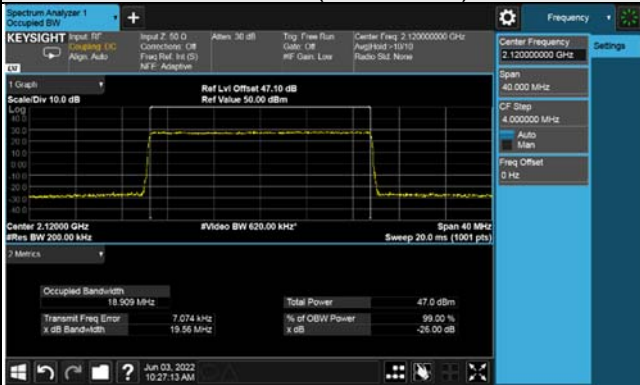

64QAM

Ch 424000 (2120.0MHz)