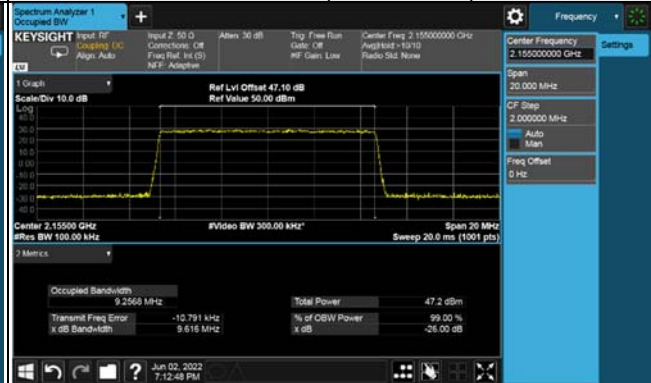

Ch 439000 (2195.0MHz)

64QAM

Ch 423000 (2115.0MHz)

Ch 431000 (2155.0MHz)

Ch 439000 (2195.0MHz)

256QAM

Ch 423000 (2115.0MHz)

Ch 431000 (2155.0MHz)