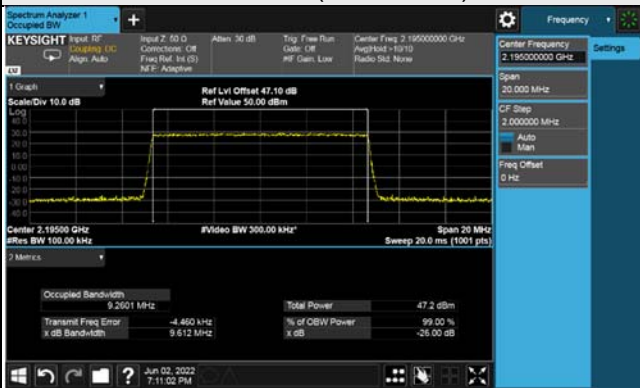

64QAM

Ch 423000 (2115.0MHz)

Ch 431000 (2155.0MHz)

Ch 439000 (2195.0MHz)

256QAM

Ch 423000 (2115.0MHz)

Ch 431000 (2155.0MHz)

Ch 439000 (2195.0MHz)