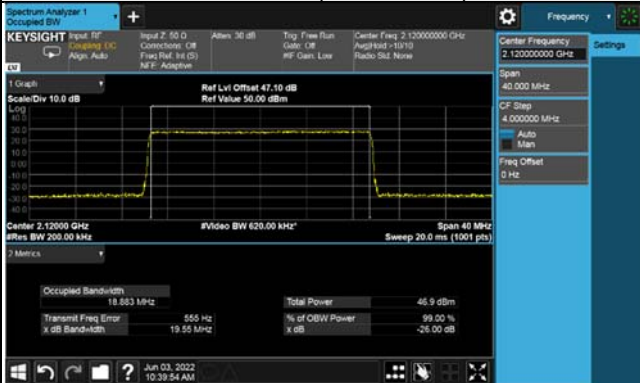

Ch 431000 (2155.0MHz)

Ch 438000 (2190.0MHz)

256QAM

Ch 424000 (2120.0MHz)

Ch 431000 (2155.0MHz)

Ch 438000 (2190.0MHz)

Ant. TX 1

OCP 99 Bandwidth