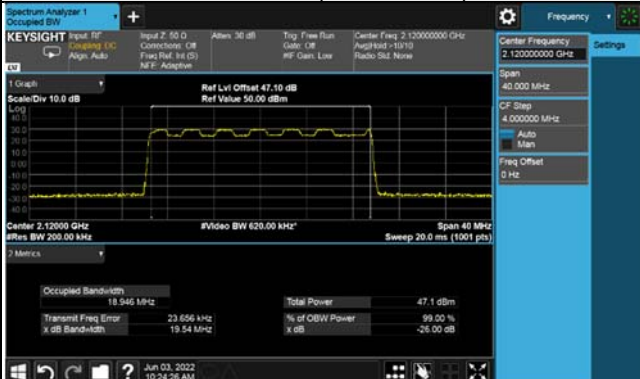

Ant. TX 2

OCP 99 Bandwidth
QPSK

Ch 424000 (2120.0MHz)

Ch 431000 (2155.0MHz)

Ch 438000 (2190.0MHz)

16QAM

Ch 424000 (2120.0MHz)

Ch 431000 (2155.0MHz)