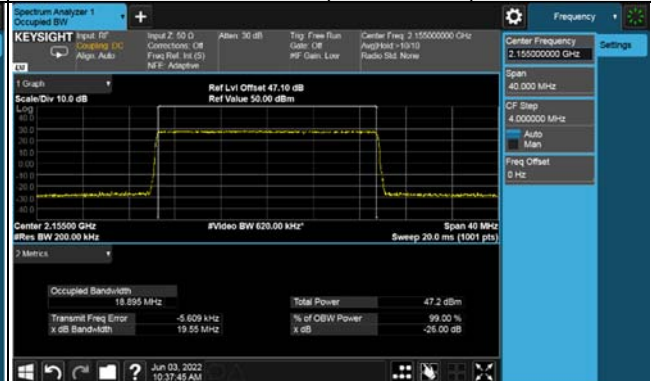

64QAM

Ch 424000 (2120.0MHz)

Ch 431000 (2155.0MHz)

Ch 438000 (2190.0MHz)

256QAM

Ch 424000 (2120.0MHz)

Ch 431000 (2155.0MHz)

Ch 438000 (2190.0MHz)