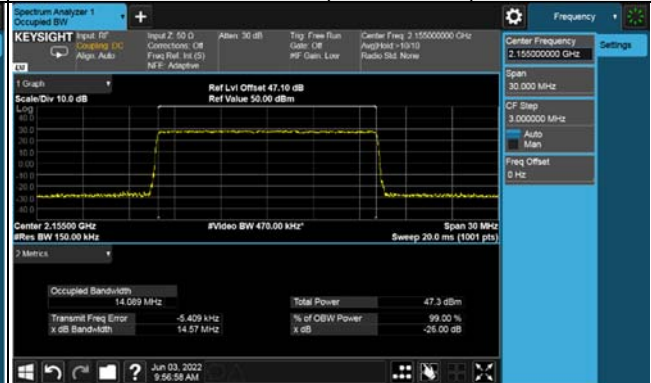

64QAM

Ch 423500 (2117.5MHz)

Ch 431000 (2155.0MHz)

Ch 438500 (2192.5MHz)

256QAM

Ch 423500 (2117.5MHz)

Ch 431000 (2155.0MHz)

Ch 438500 (2192.5MHz)