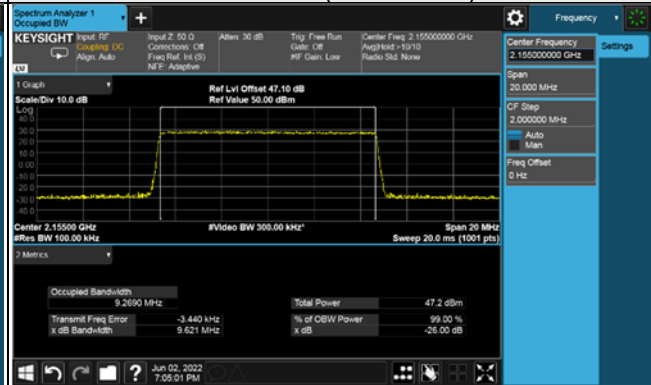

Ant. TX 0

16QAM

Ch 423000 (2115.0MHz)

Ch 431000 (2155.0MHz)

Ch 439000 (2195.0MHz)

64QAM

Ch 423000 (2115.0MHz)

Ch 431000 (2155.0MHz)