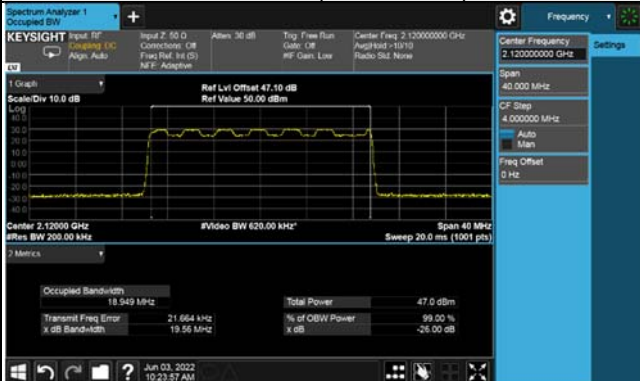

16QAM

Ch 424000 (2120.0MHz)