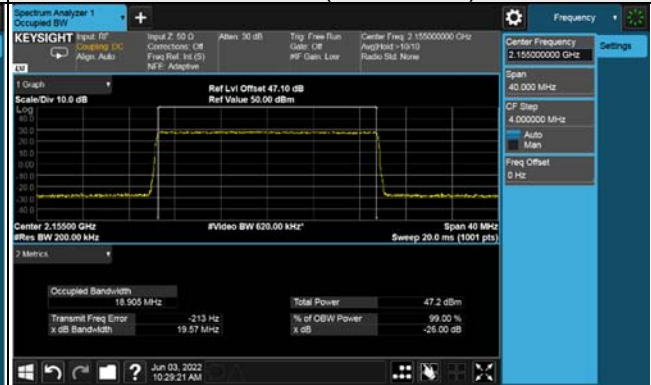

Ch 438000 (2190.0MHz)

64QAM

Ch 424000 (2120.0MHz)

Ch 431000 (2155.0MHz)

Ch 438000 (2190.0MHz)

256QAM

Ch 424000 (2120.0MHz)

Ch 431000 (2155.0MHz)