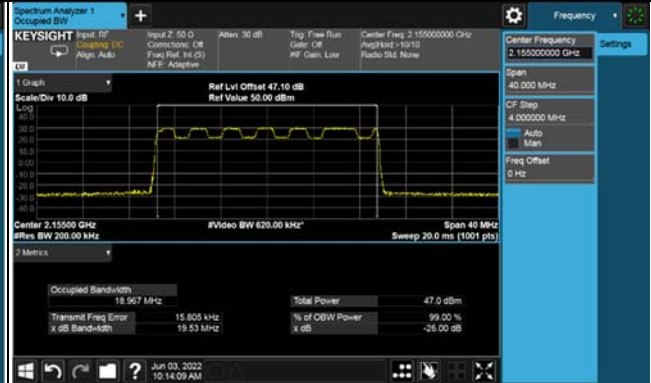

Ch 431000 (2155.0MHz)