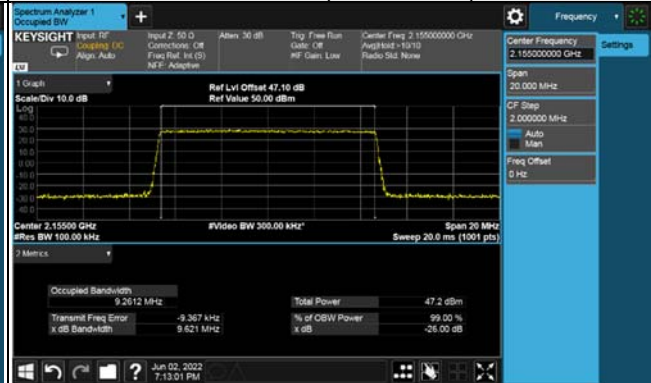

64QAM

Ch 423000 (2115.0MHz)

Ch 431000 (2155.0MHz)

Ch 439000 (2195.0MHz)

256QAM

Ch 423000 (2115.0MHz)

Ch 431000 (2155.0MHz)

Ch 439000 (2195.0MHz)