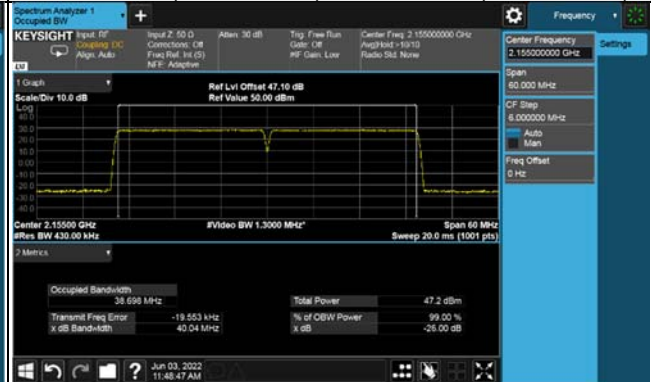

Ant. TX 0

16QAM

Ch 424000 (2120.0MHz)+Ch 428000 (2140.0MHz)

Ch 429000 (2145.0MHz)+Ch 433000 (2165.0MHz)

Ch 434000 (2170.0MHz)+Ch 438000 (2190.0MHz)

64QAM

Ch 424000 (2120.0MHz)+Ch 428000 (2140.0MHz)

Ch 429000 (2145.0MHz)+Ch 433000 (2165.0MHz)