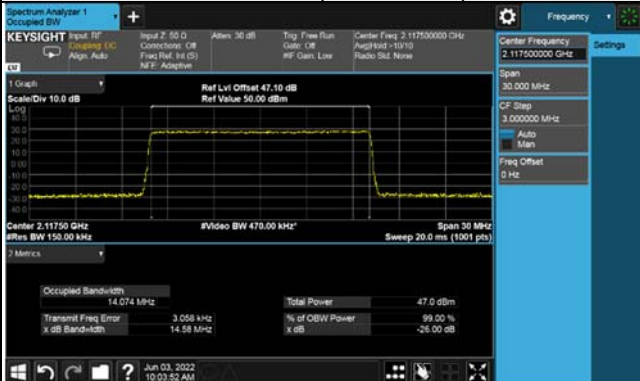

Ch 431000 (2155.0MHz)

Ch 438500 (2192.5MHz)

64QAM

Ch 423500 (2117.5MHz)

Ch 431000 (2155.0MHz)

Ch 438500 (2192.5MHz)

256QAM

Ch 423500 (2117.5MHz)