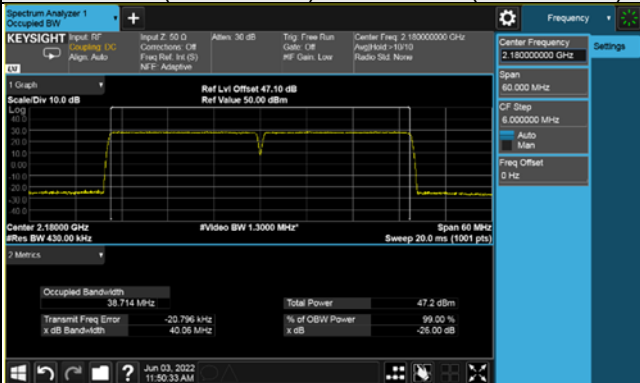

Ch 434000 (2170.0MHz)+Ch 438000 (2190.0MHz)