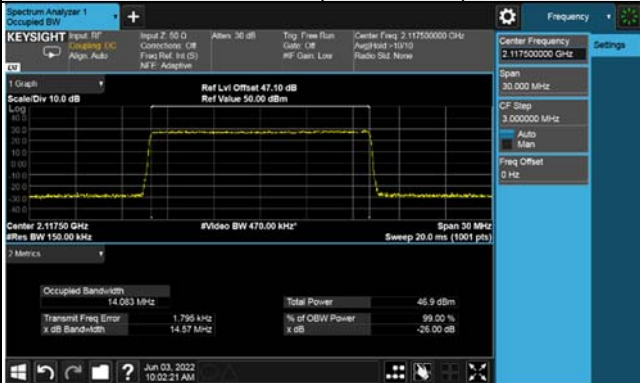

64QAM

Ch 423500 (2117.5MHz)

Ch 431000 (2155.0MHz)

Ch 438500 (2192.5MHz)

256QAM

Ch 423500 (2117.5MHz)

Ch 431000 (2155.0MHz)

Ch 438500 (2192.5MHz)