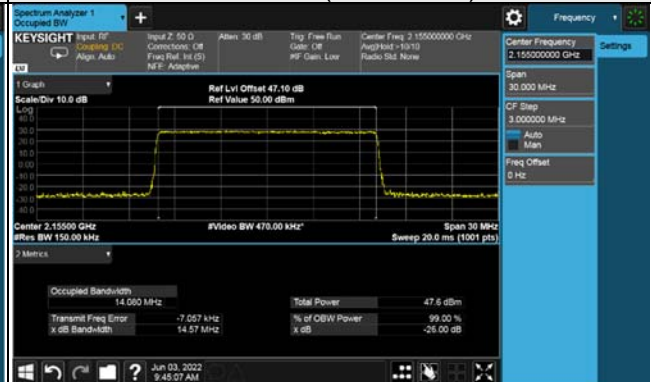

Ch 431000 (2155.0MHz)

Ch 438500 (2192.5MHz)

64QAM

Ch 423500 (2117.5MHz)

Ch 431000 (2155.0MHz)

Ch 438500 (2192.5MHz)

256QAM

Ch 423500 (2117.5MHz)