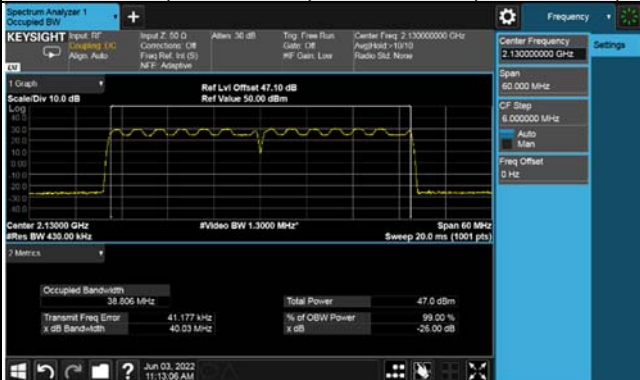

16QAM

Ch 424000 (2120.0MHz)+Ch 428000 (2140.0MHz)

Ch 429000 (2145.0MHz)+Ch 433000 (2165.0MHz)