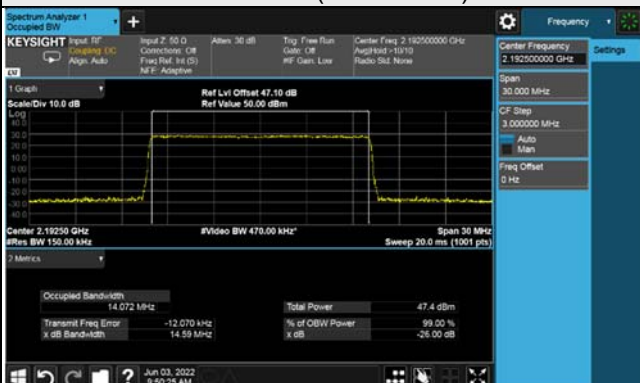

64QAM

Ch 423500 (2117.5MHz)

Ch 431000 (2155.0MHz)

Ch 438500 (2192.5MHz)

256QAM

Ch 423500 (2117.5MHz)

Ch 431000 (2155.0MHz)

Ch 438500 (2192.5MHz)