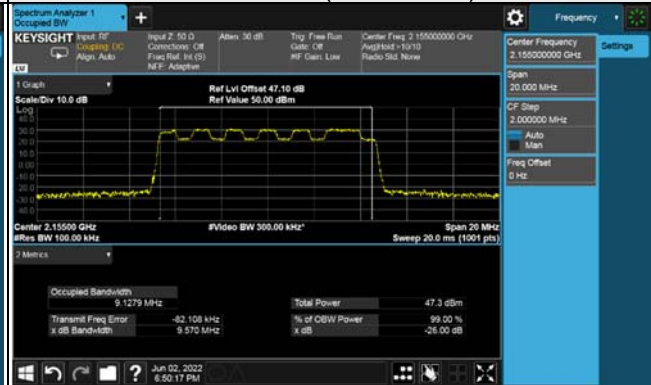

Ch 423000 (2115.0MHz)

Ch 431000 (2155.0MHz)

Ch 439000 (2195.0MHz)

16QAM

Ch 423000 (2115.0MHz)

Ch 431000 (2155.0MHz)

Ch 439000 (2195.0MHz)

64QAM