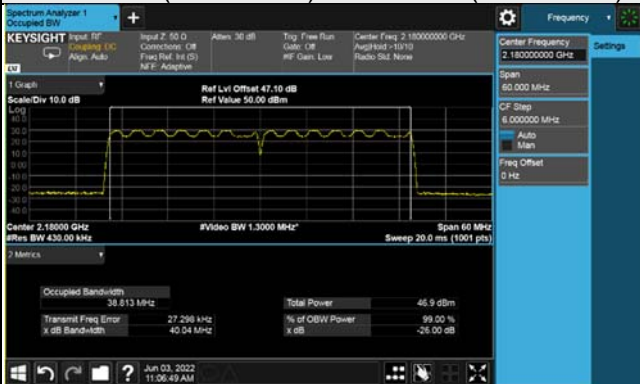

Ant. TX 0

16QAM

Ch 424000 (2120.0MHz)+Ch 428000 (2140.0MHz)

Ch 429000 (2145.0MHz)+Ch 433000 (2165.0MHz)

Ch 434000 (2170.0MHz)+Ch 438000 (2190.0MHz)

64QAM

Ch 424000 (2120.0MHz)+Ch 428000 (2140.0MHz)

Ch 429000 (2145.0MHz)+Ch 433000 (2165.0MHz)