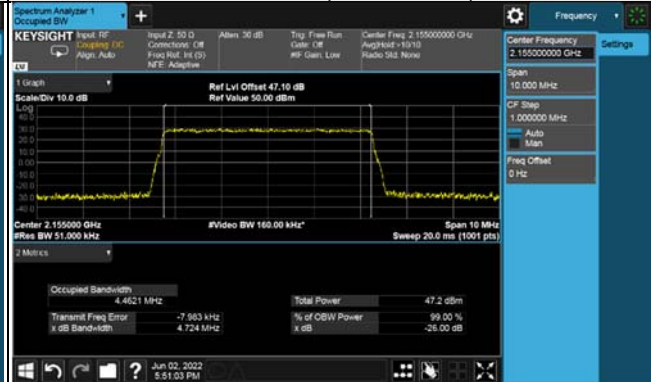

Ch 439500 (2197.5MHz)

64QAM

Ch 422500 (2112.5MHz)

Ch 431000 (2155.0MHz)

Ch 439500 (2197.5MHz)

256QAM

Ch 422500 (2112.5MHz)

Ch 431000 (2155.0MHz)