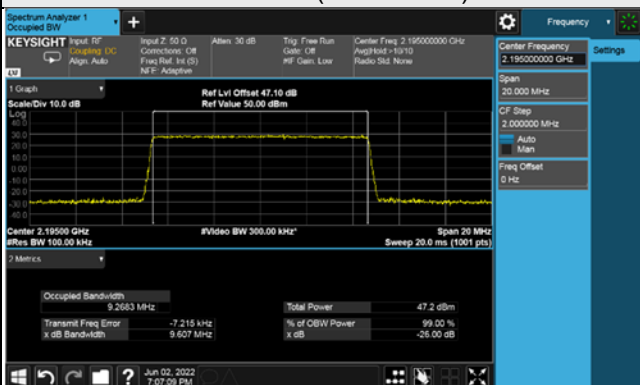

64QAM

Ch 423000 (2115.0MHz)

Ch 431000 (2155.0MHz)

Ch 439000 (2195.0MHz)

256QAM

Ch 423000 (2115.0MHz)

Ch 431000 (2155.0MHz)

Ch 439000 (2195.0MHz)