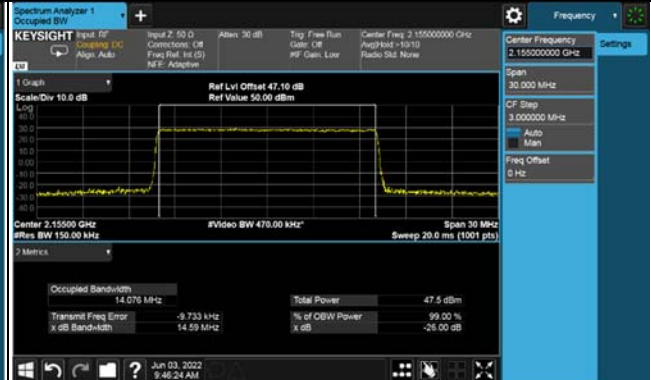

Ch 431000 (2155.0MHz)