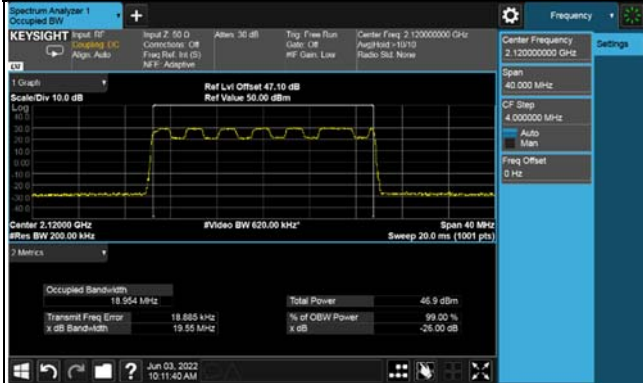

Ant. TX 1

OCP 99 Bandwidth

QPSK

Ch 424000 (2120.0MHz)