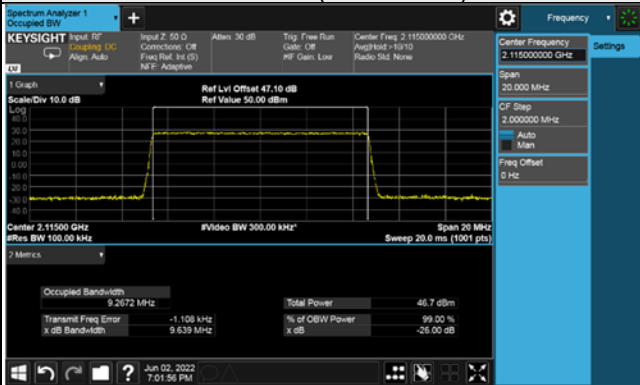

Ant. TX 0

16QAM

Ch 423000 (2115.0MHz)

Ch 431000 (2155.0MHz)

Ch 439000 (2195.0MHz)

64QAM

Ch 423000 (2115.0MHz)

Ch 431000 (2155.0MHz)