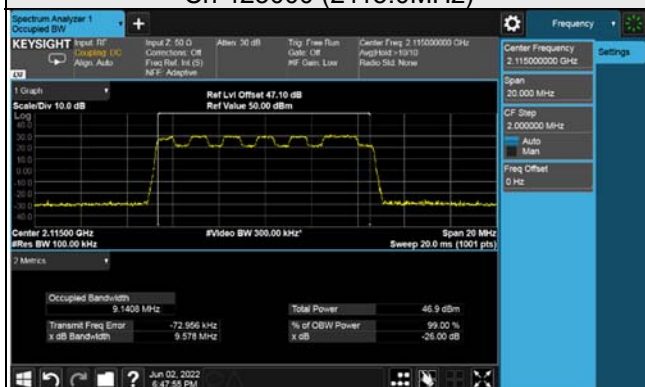

Ant. TX 2

OCP 99 Bandwidth
QPSK

Ch 423000 (2115.0MHz)