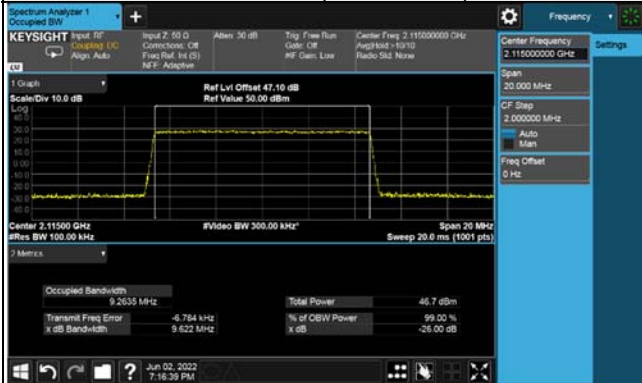

Ch 439000 (2195.0MHz)

64QAM

Ch 423000 (2115.0MHz)

Ch 431000 (2155.0MHz)

Ch 439000 (2195.0MHz)

256QAM

Ch 423000 (2115.0MHz)

Ch 431000 (2155.0MHz)