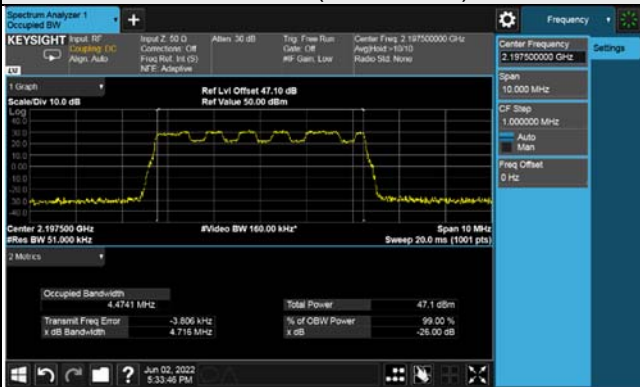

Ant. TX 3

OCP 99 Bandwidth
QPSK

Ch 422500 (2112.5MHz)

Ch 431000 (2155.0MHz)

Ch 439500 (2197.5MHz)

16QAM

Ch 422500 (2112.5MHz)

Ch 431000 (2155.0MHz)