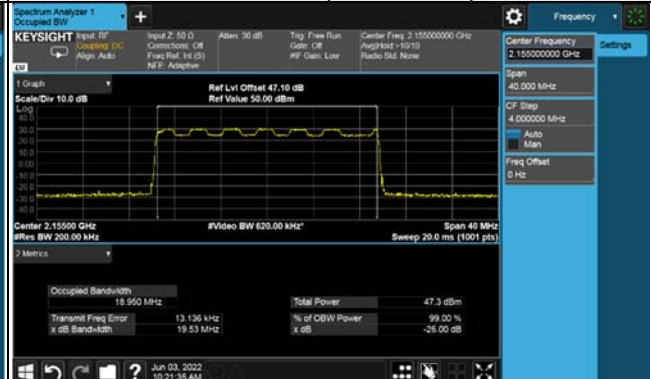

Ant. TX 2

OCP 99 Bandwidth
QPSK

Ch 424000 (2120.0MHz)

Ch 431000 (2155.0MHz)

Ch 438000 (2190.0MHz)

16QAM

Ch 424000 (2120.0MHz)

Ch 431000 (2155.0MHz)