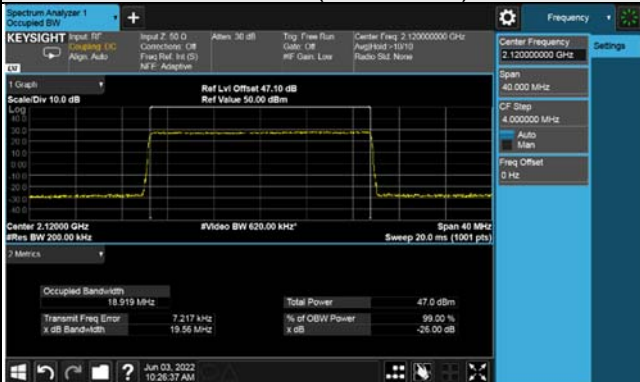

Ant. TX 0

OCP 99 Bandwidth	
QPSK	
Ch 424000 (2120.0MHz)	Ch 431000 (2155.0MHz)
	
Ch 438000 (2190.0MHz)	
	

16QAM

Ch 424000 (2120.0MHz)

Ch 431000 (2155.0MHz)

Ch 438000 (2190.0MHz)

64QAM

Ch 424000 (2120.0MHz)