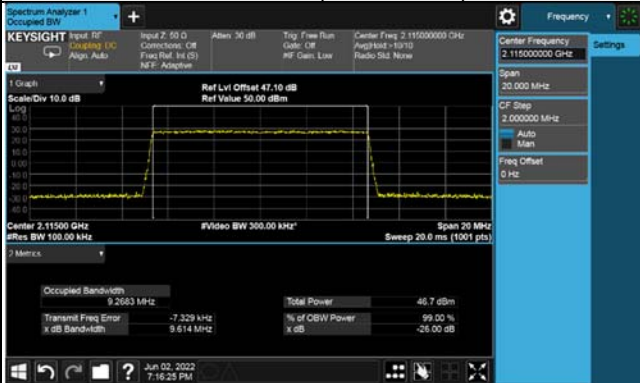

64QAM

Ch 423000 (2115.0MHz)

Ch 431000 (2155.0MHz)

Ch 439000 (2195.0MHz)

256QAM

Ch 423000 (2115.0MHz)

Ch 431000 (2155.0MHz)

Ch 439000 (2195.0MHz)