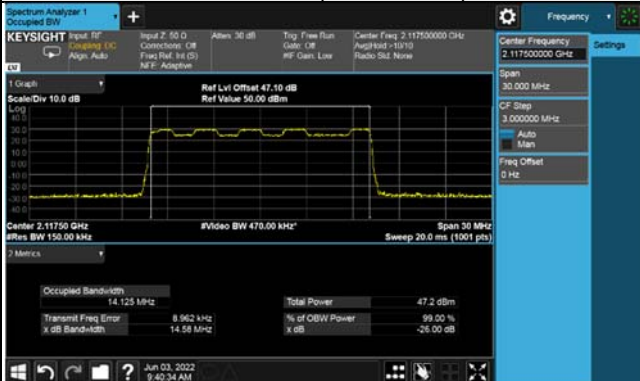

Ant. TX 2

OCP 99 Bandwidth
QPSK

Ch 423500 (2117.5MHz)

Ch 431000 (2155.0MHz)

Ch 438500 (2192.5MHz)

16QAM

Ch 423500 (2117.5MHz)

Ch 431000 (2155.0MHz)