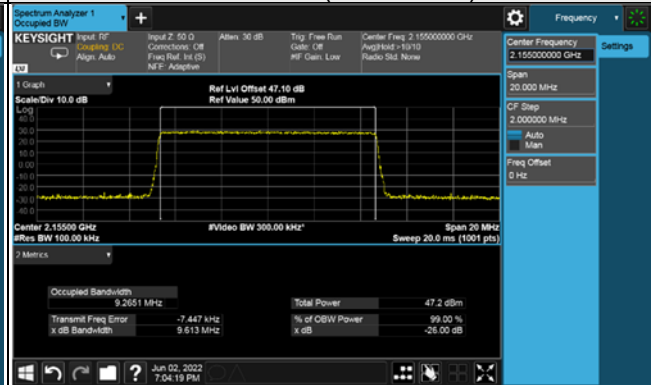

Ch 439000 (2195.0MHz)

64QAM

Ch 423000 (2115.0MHz)

Ch 431000 (2155.0MHz)

Ch 439000 (2195.0MHz)

256QAM

Ch 423000 (2115.0MHz)

Ch 431000 (2155.0MHz)