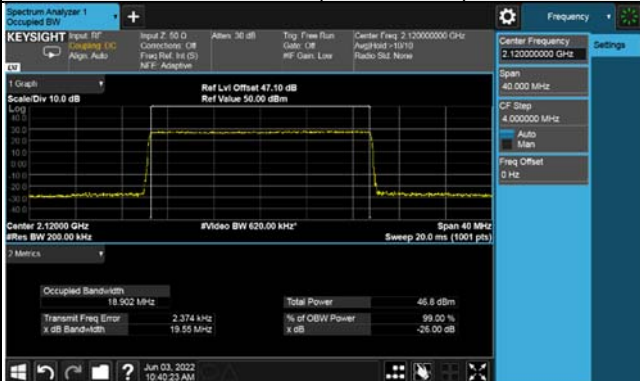

Ch 438000 (2190.0MHz)

64QAM

Ch 424000 (2120.0MHz)

Ch 431000 (2155.0MHz)

Ch 438000 (2190.0MHz)

256QAM

Ch 424000 (2120.0MHz)

Ch 431000 (2155.0MHz)