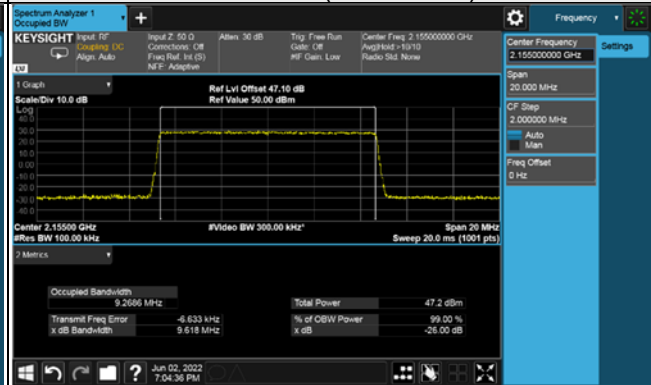

Ch 431000 (2155.0MHz)