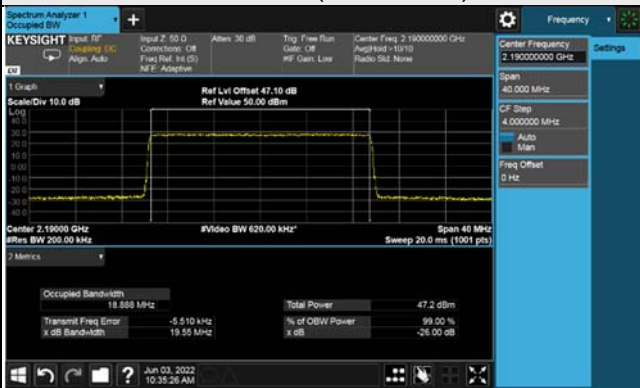

Ch 438000 (2190.0MHz)