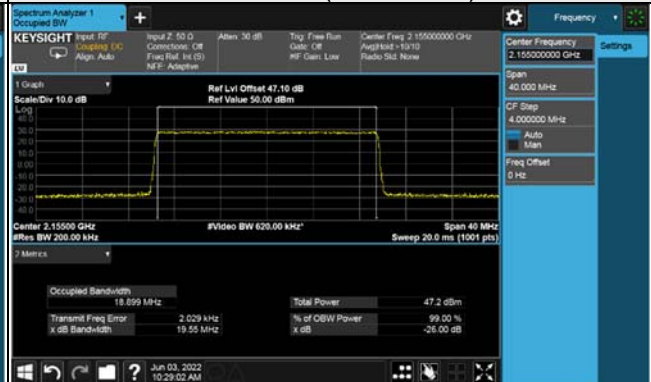

Ch 431000 (2155.0MHz)

Ch 438000 (2190.0MHz)

64QAM

Ch 424000 (2120.0MHz)

Ch 431000 (2155.0MHz)

Ch 438000 (2190.0MHz)

256QAM

Ch 424000 (2120.0MHz)