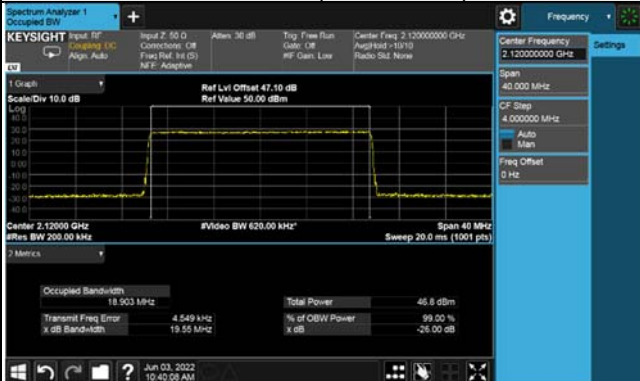

64QAM

Ch 424000 (2120.0MHz)

Ch 431000 (2155.0MHz)

Ch 438000 (2190.0MHz)

256QAM

Ch 424000 (2120.0MHz)

Ch 431000 (2155.0MHz)

Ch 438000 (2190.0MHz)