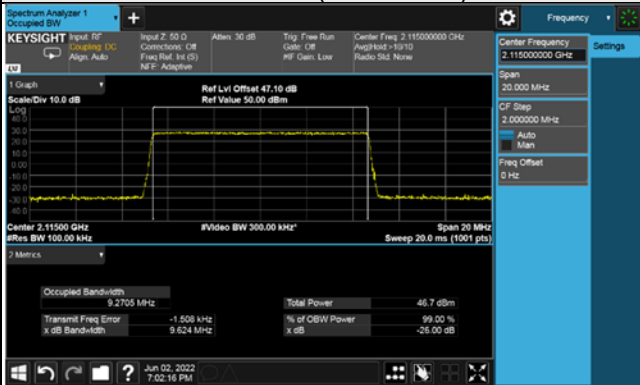

64QAM

Ch 423000 (2115.0MHz)