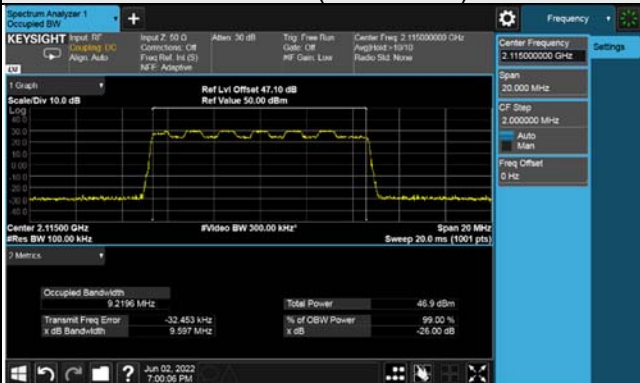

Ant. TX 3

OCP 99 Bandwidth
QPSK

Ch 423000 (2115.0MHz)

Ch 431000 (2155.0MHz)

Ch 439000 (2195.0MHz)

16QAM

Ch 423000 (2115.0MHz)

Ch 431000 (2155.0MHz)