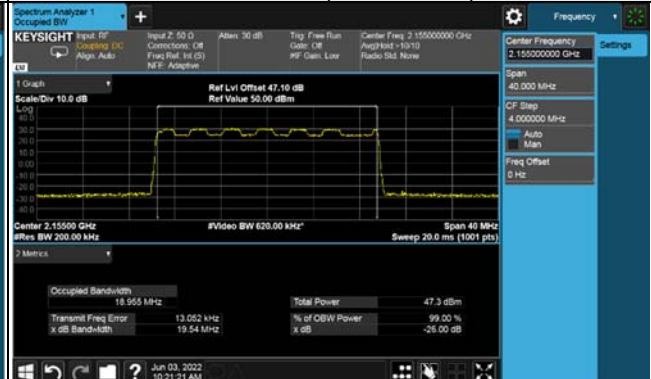

Ch 431000 (2155.0MHz)