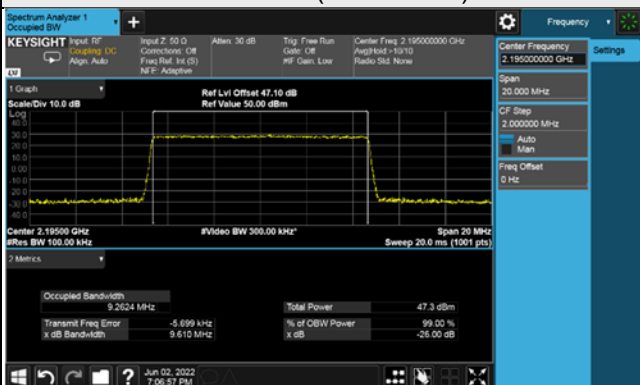

Ch 439000 (2195.0MHz)