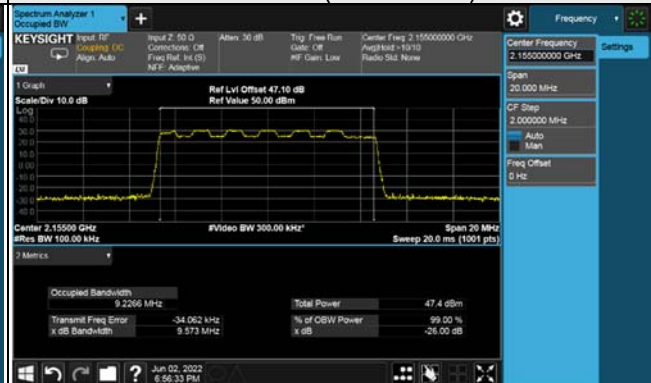

Ant. TX 3

OCP 99 Bandwidth
QPSK

Ch 423000 (2115.0MHz)

Ch 431000 (2155.0MHz)

Ch 439000 (2195.0MHz)

16QAM

Ch 423000 (2115.0MHz)

Ch 431000 (2155.0MHz)