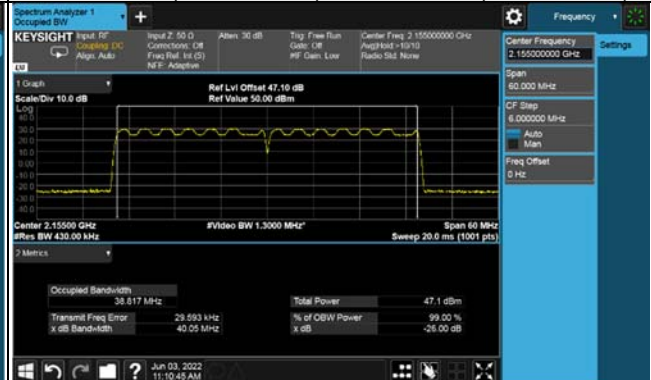

16QAM

Ch 424000 (2120.0MHz)+Ch 428000 (2140.0MHz)

Ch 429000 (2145.0MHz)+Ch 433000 (2165.0MHz)