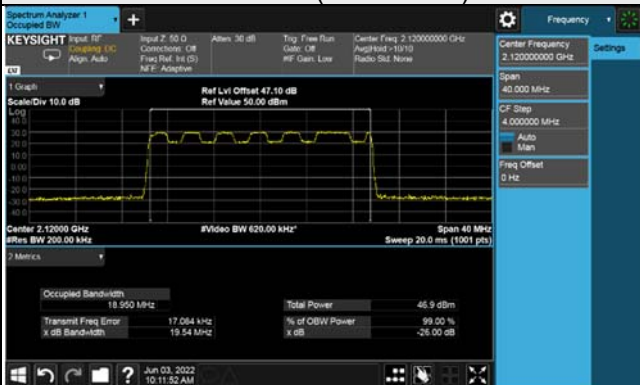

Ant. TX 2

OCP 99 Bandwidth
QPSK

Ch 424000 (2120.0MHz)