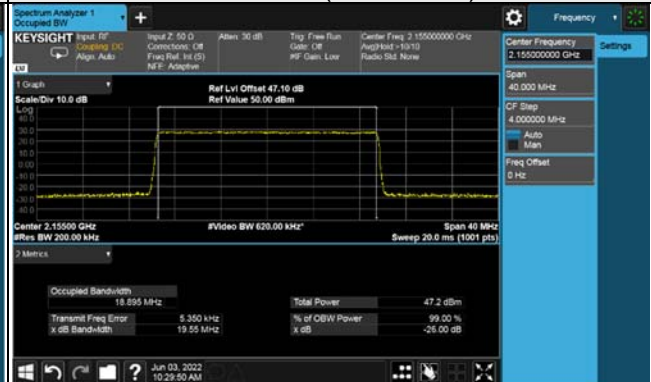

Ch 431000 (2155.0MHz)