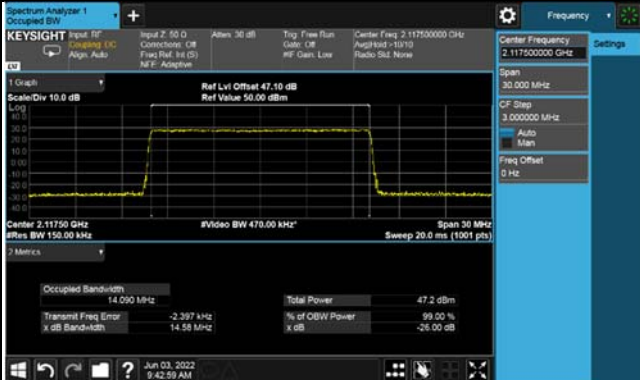

Ant. TX 0

OCP 99 Bandwidth	
QPSK	
Ch 423500 (2117.5MHz)	Ch 431000 (2155.0MHz)
	
	

16QAM

Ch 423500 (2117.5MHz)

Ch 431000 (2155.0MHz)

Ch 438500 (2192.5MHz)

64QAM

Ch 423500 (2117.5MHz)