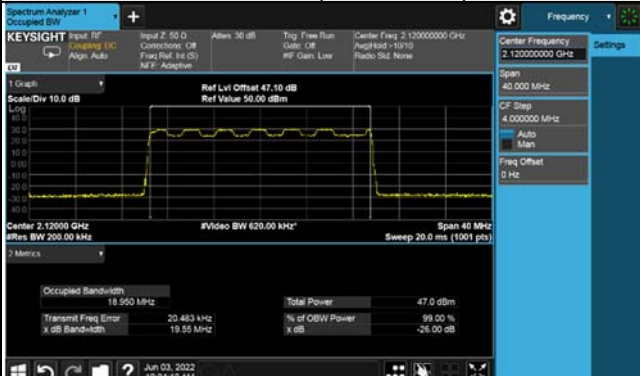

QPSK

Ch 424000 (2120.0MHz)

Ch 431000 (2155.0MHz)

Ch 438000 (2190.0MHz)

16QAM

Ch 424000 (2120.0MHz)

Ch 431000 (2155.0MHz)

Ch 438000 (2190.0MHz)