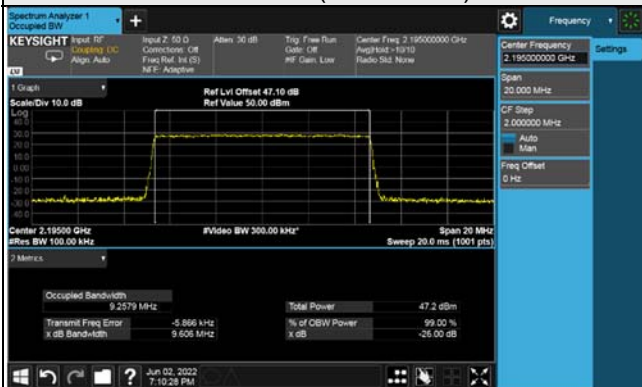

Ch 439000 (2195.0MHz)

256QAM

Ch 423000 (2115.0MHz)

Ch 431000 (2155.0MHz)

Ch 439000 (2195.0MHz)

Ant. TX 1

OCP 99 Bandwidth

QPSK