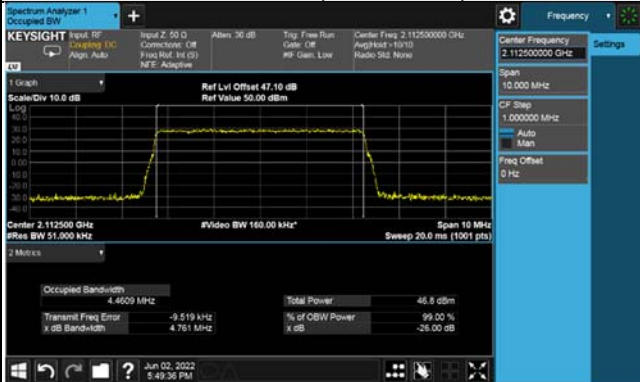

64QAM

Ch 422500 (2112.5MHz)