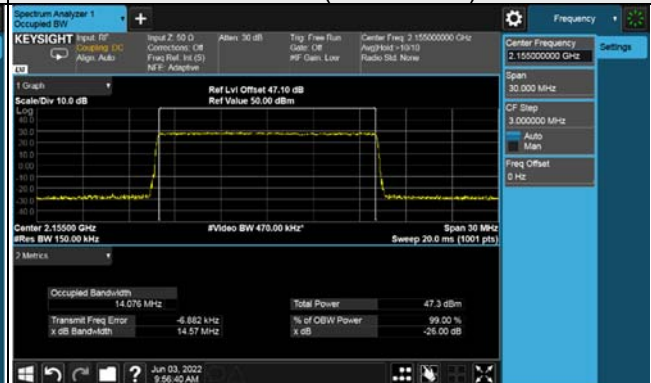

Ch 438500 (2192.5MHz)

64QAM

Ch 423500 (2117.5MHz)

Ch 431000 (2155.0MHz)

Ch 438500 (2192.5MHz)

256QAM

Ch 423500 (2117.5MHz)

Ch 431000 (2155.0MHz)