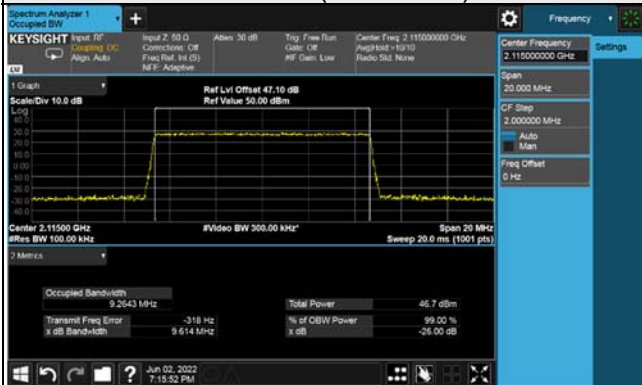

256QAM

Ch 423000 (2115.0MHz)