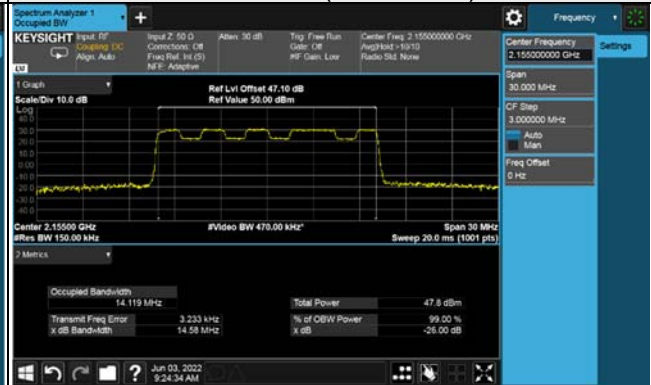

Ch 431000 (2155.0MHz)