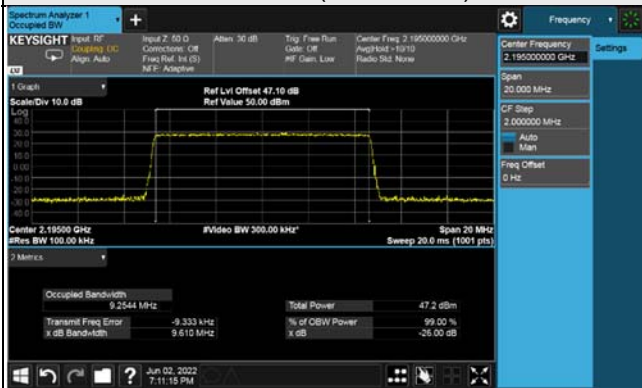

Ch 439000 (2195.0MHz)