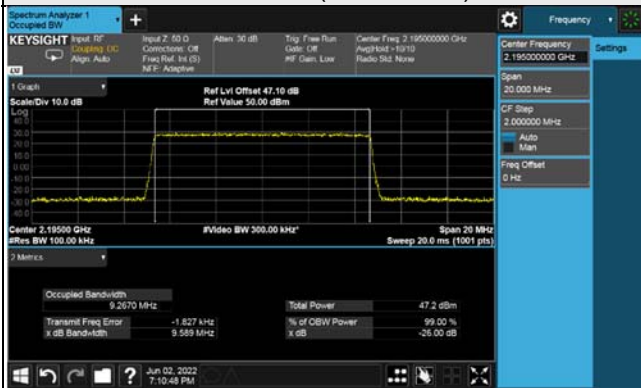

Ch 423000 (2115.0MHz)

Ch 431000 (2155.0MHz)

Ch 439000 (2195.0MHz)

256QAM

Ch 423000 (2115.0MHz)

Ch 431000 (2155.0MHz)

Ch 439000 (2195.0MHz)

Ant. TX 2