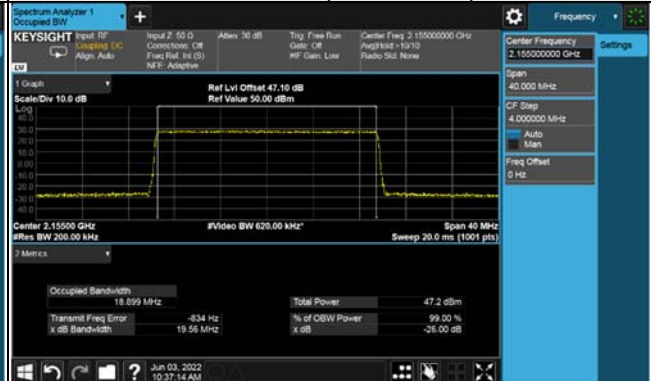

Ch 431000 (2155.0MHz)