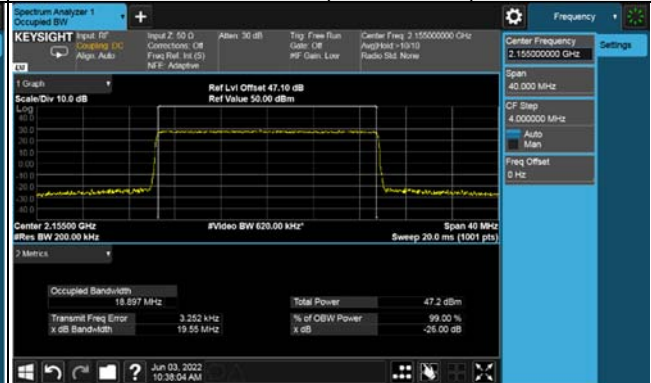

Ch 431000 (2155.0MHz)

Ch 438000 (2190.0MHz)

256QAM

Ch 424000 (2120.0MHz)

Ch 431000 (2155.0MHz)

Ch 438000 (2190.0MHz)

Ant. TX 1

OCP 99 Bandwidth