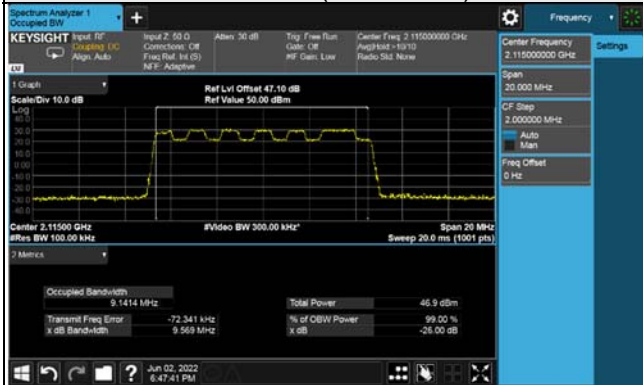

Ant. TX 1

OCP 99 Bandwidth

QPSK

Ch 423000 (2115.0MHz)