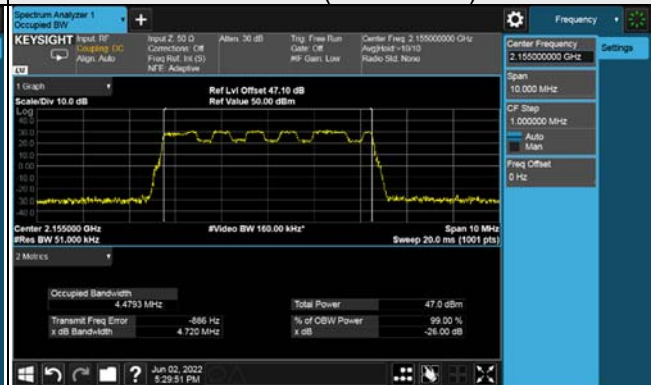

Ant. TX 3

OCP 99 Bandwidth
QPSK

Ch 422500 (2112.5MHz)

Ch 431000 (2155.0MHz)

Ch 439500 (2197.5MHz)

16QAM

Ch 422500 (2112.5MHz)

Ch 431000 (2155.0MHz)