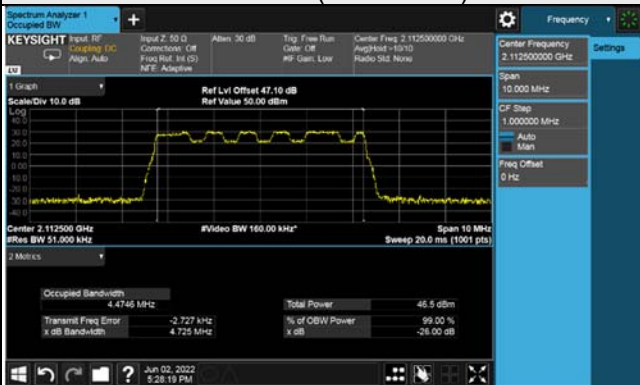

Ant. TX 3

OCP 99 Bandwidth
QPSK

Ch 422500 (2112.5MHz)

Ch 431000 (2155.0MHz)

Ch 439500 (2197.5MHz)

16QAM

Ch 422500 (2112.5MHz)

Ch 431000 (2155.0MHz)