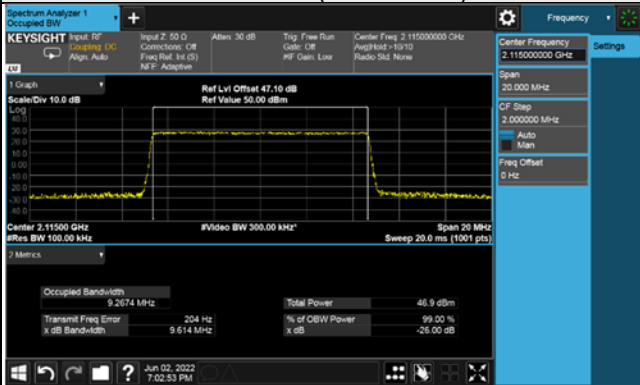

64QAM

Ch 423000 (2115.0MHz)