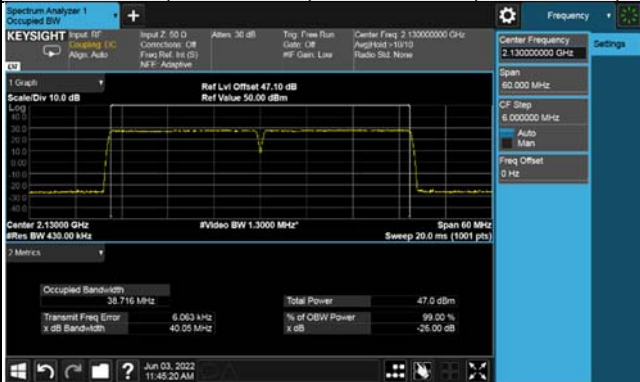

Ant. TX 0

16QAM

Ch 424000 (2120.0MHz)+Ch 428000 (2140.0MHz)

Ch 429000 (2145.0MHz)+Ch 433000 (2165.0MHz)

Ch 434000 (2170.0MHz)+Ch 438000 (2190.0MHz)

64QAM

Ch 424000 (2120.0MHz)+Ch 428000 (2140.0MHz)

Ch 429000 (2145.0MHz)+Ch 433000 (2165.0MHz)