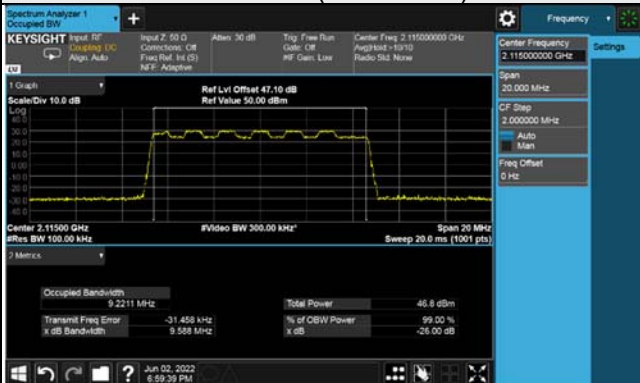

Ch 423000 (2115.0MHz)

Ch 431000 (2155.0MHz)

Ch 439000 (2195.0MHz)

16QAM

Ch 423000 (2115.0MHz)

Ch 431000 (2155.0MHz)

Ch 439000 (2195.0MHz)

64QAM