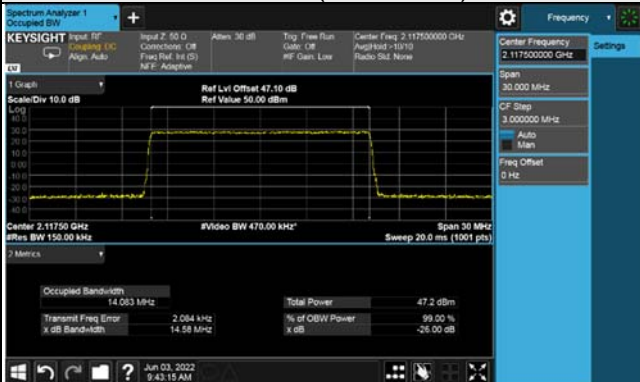

64QAM

Ch 423500 (2117.5MHz)