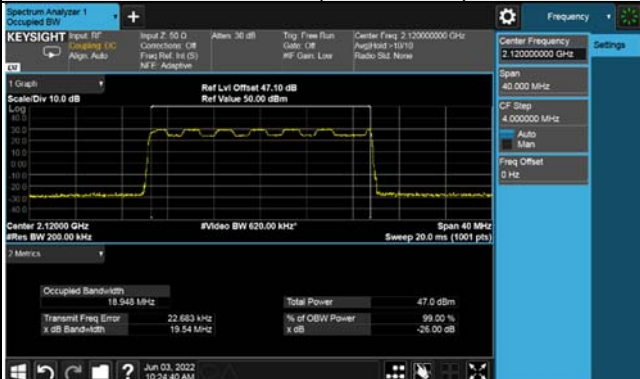

Ch 438000 (2190.0MHz)

Ant. TX 3

OCP 99 Bandwidth
QPSK

Ch 424000 (2120.0MHz)

Ch 431000 (2155.0MHz)

Ch 438000 (2190.0MHz)

16QAM

Ch 424000 (2120.0MHz)