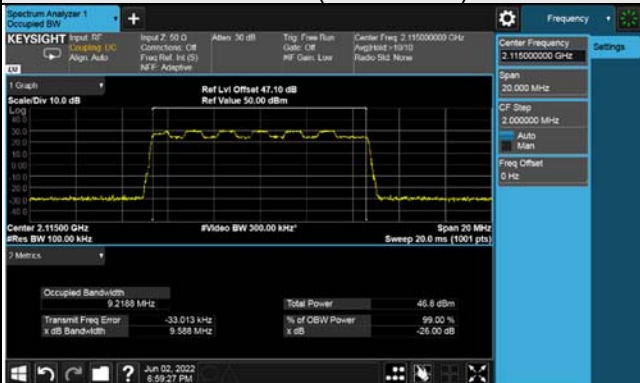

16QAM

Ch 423000 (2115.0MHz)