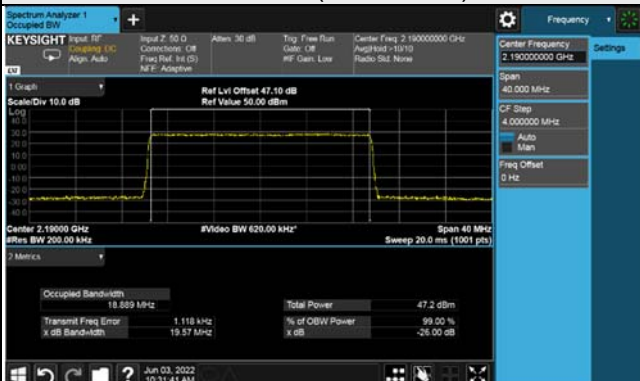

64QAM

Ch 424000 (2120.0MHz)

Ch 431000 (2155.0MHz)

Ch 438000 (2190.0MHz)

256QAM

Ch 424000 (2120.0MHz)

Ch 431000 (2155.0MHz)

Ch 438000 (2190.0MHz)