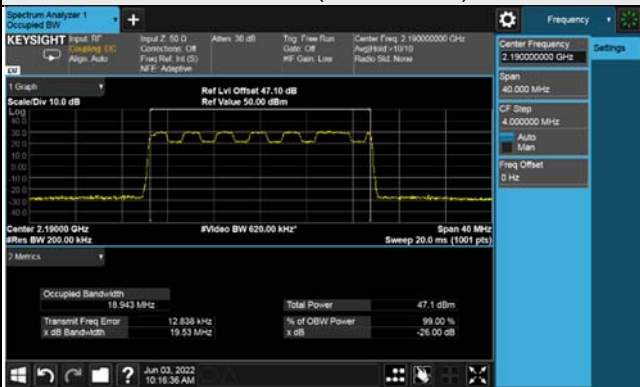

Ant. TX 2

OCP 99 Bandwidth
QPSK

Ch 424000 (2120.0MHz)

Ch 431000 (2155.0MHz)

Ch 438000 (2190.0MHz)

16QAM

Ch 424000 (2120.0MHz)

Ch 431000 (2155.0MHz)