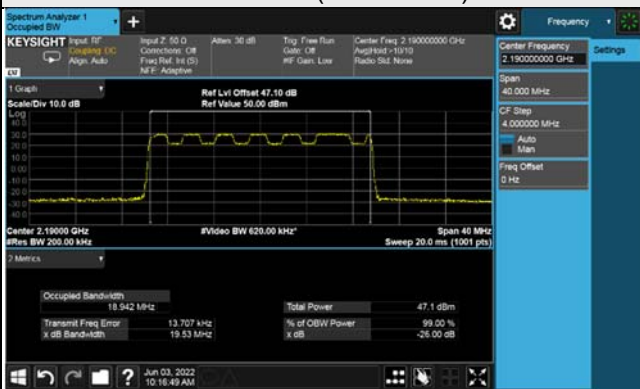

Ch 438000 (2190.0MHz)

Ant. TX 3

OCP 99 Bandwidth
QPSK

Ch 424000 (2120.0MHz)

Ch 431000 (2155.0MHz)

Ch 438000 (2190.0MHz)

16QAM

Ch 424000 (2120.0MHz)