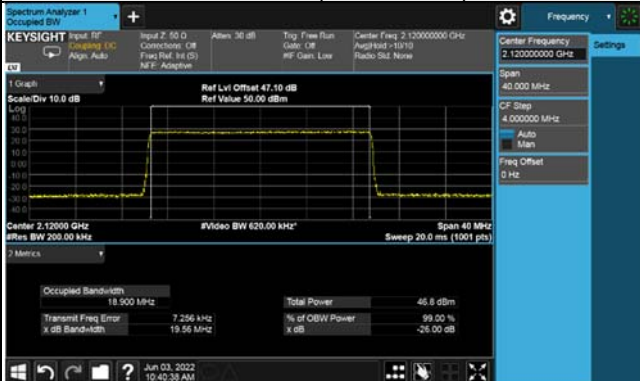

Ch 431000 (2155.0MHz)

Ch 438000 (2190.0MHz)

64QAM

Ch 424000 (2120.0MHz)

Ch 431000 (2155.0MHz)

Ch 438000 (2190.0MHz)

256QAM

Ch 424000 (2120.0MHz)