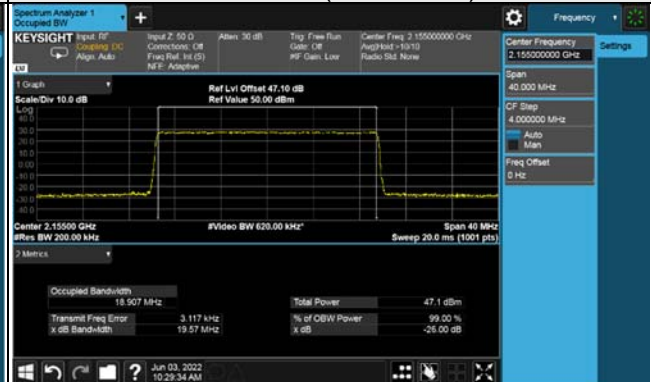

Ch 431000 (2155.0MHz)