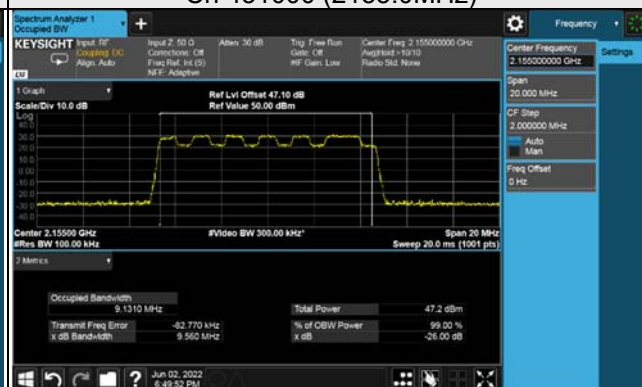

Ch 431000 (2155.0MHz)