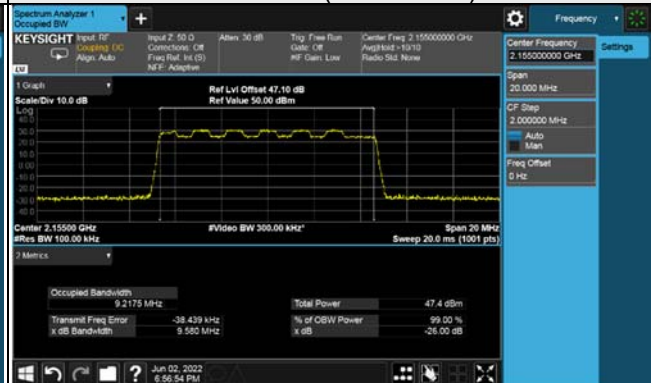

OCP 99 Bandwidth
QPSK

Ch 423000 (2115.0MHz)

Ch 431000 (2155.0MHz)

Ch 439000 (2195.0MHz)

16QAM

Ch 423000 (2115.0MHz)

Ch 431000 (2155.0MHz)

Ch 439000 (2195.0MHz)