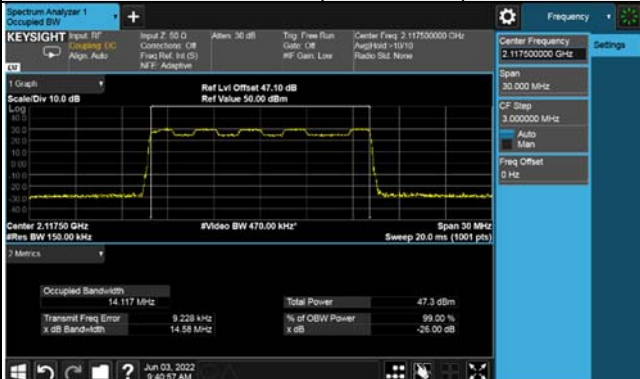

Ch 438500 (2192.5MHz)

Ant. TX 3

OCP 99 Bandwidth
QPSK

Ch 423500 (2117.5MHz)

Ch 431000 (2155.0MHz)

Ch 438500 (2192.5MHz)

16QAM

Ch 423500 (2117.5MHz)