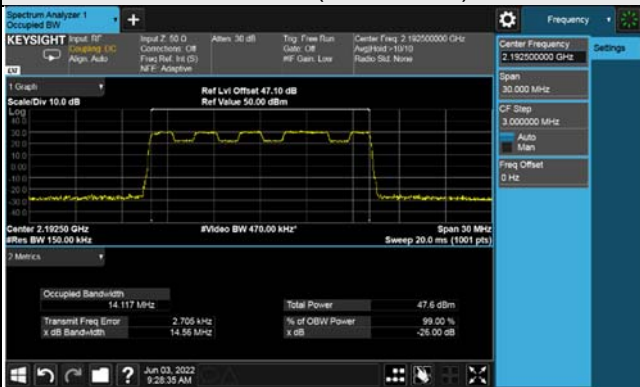

Ant. TX 2

OCP 99 Bandwidth
QPSK

Ch 423500 (2117.5MHz)

Ch 431000 (2155.0MHz)

Ch 438500 (2192.5MHz)

16QAM

Ch 423500 (2117.5MHz)

Ch 431000 (2155.0MHz)