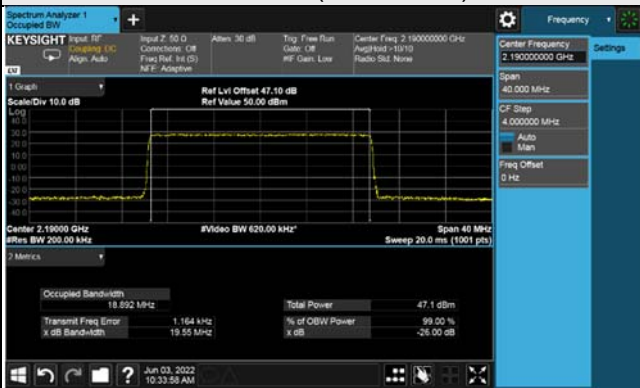

Ch 431000 (2155.0MHz)

Ch 438000 (2190.0MHz)

256QAM

Ch 424000 (2120.0MHz)

Ch 431000 (2155.0MHz)

Ch 438000 (2190.0MHz)

Ant. TX 1

OCP 99 Bandwidth