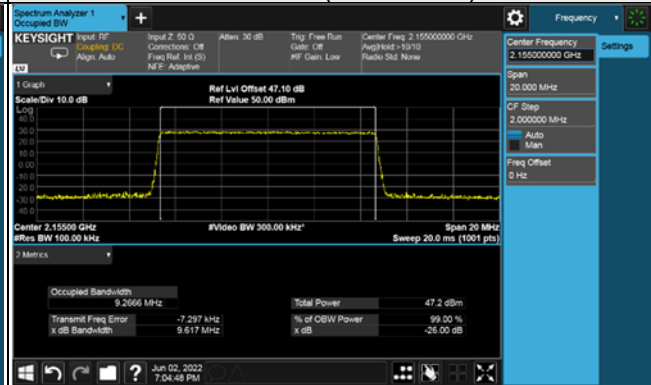

Ch 431000 (2155.0MHz)