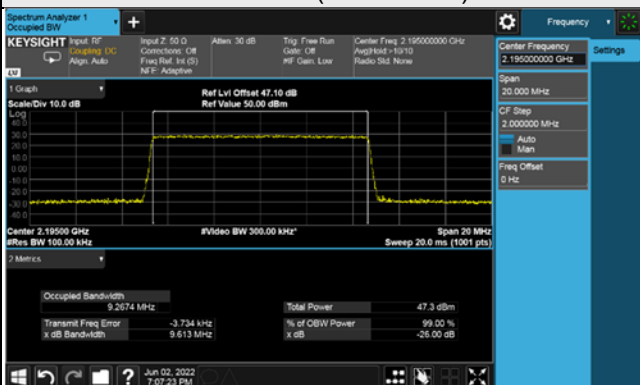

Ch 439000 (2195.0MHz)

64QAM

Ch 423000 (2115.0MHz)

Ch 431000 (2155.0MHz)

Ch 439000 (2195.0MHz)

256QAM

Ch 423000 (2115.0MHz)

Ch 431000 (2155.0MHz)