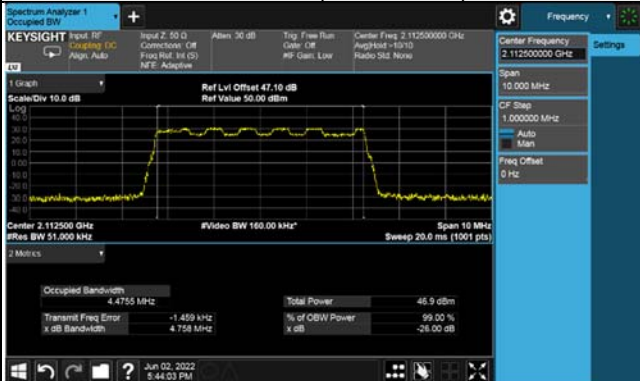

Ant. TX 3

OCP 99 Bandwidth
QPSK

Ch 422500 (2112.5MHz)

Ch 431000 (2155.0MHz)

Ch 439500 (2197.5MHz)

16QAM

Ch 422500 (2112.5MHz)

Ch 431000 (2155.0MHz)