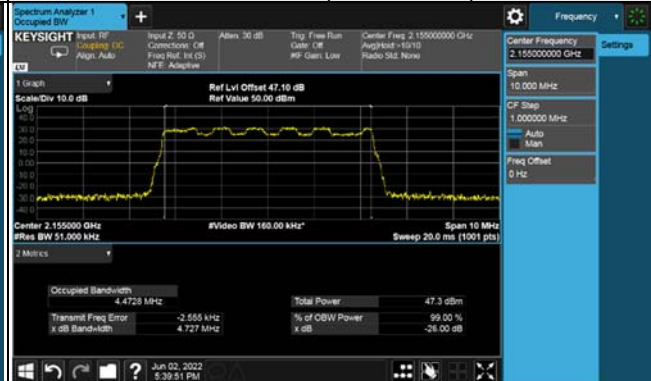

Ant. TX 3

OCP 99 Bandwidth
QPSK

Ch 422500 (2112.5MHz)

Ch 431000 (2155.0MHz)

Ch 439500 (2197.5MHz)

16QAM

Ch 422500 (2112.5MHz)

Ch 431000 (2155.0MHz)