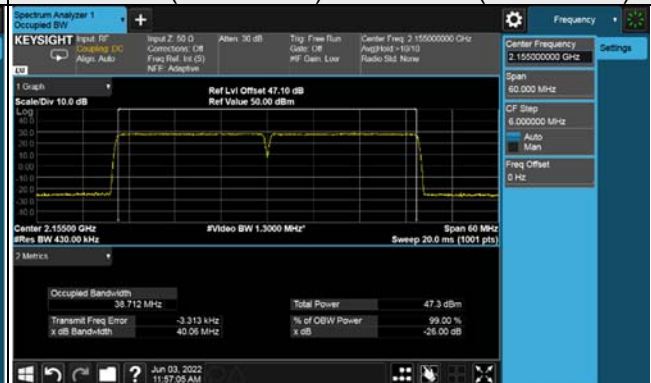

256QAM

Ch 424000 (2120.0MHz)+Ch 428000 (2140.0MHz)

Ch 429000 (2145.0MHz)+Ch 433000 (2165.0MHz)