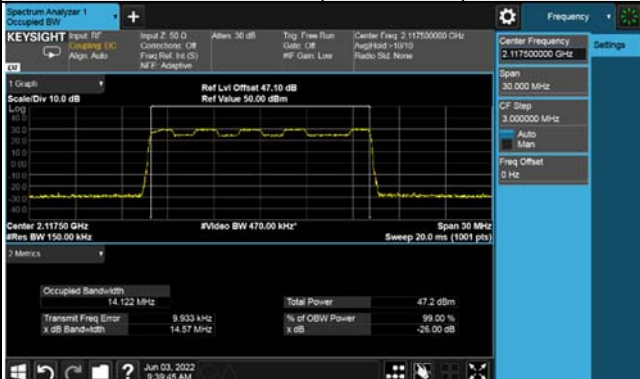

16QAM

Ch 423500 (2117.5MHz)