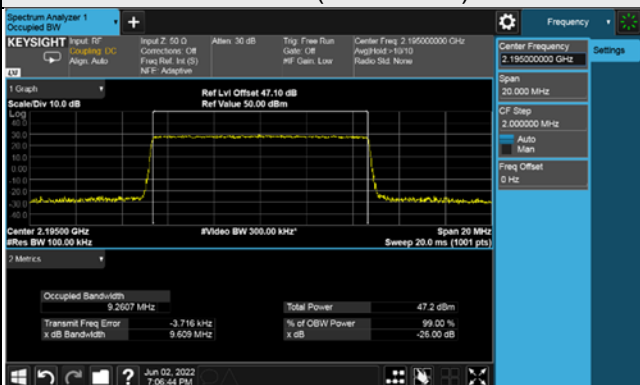

Ch 439000 (2195.0MHz)