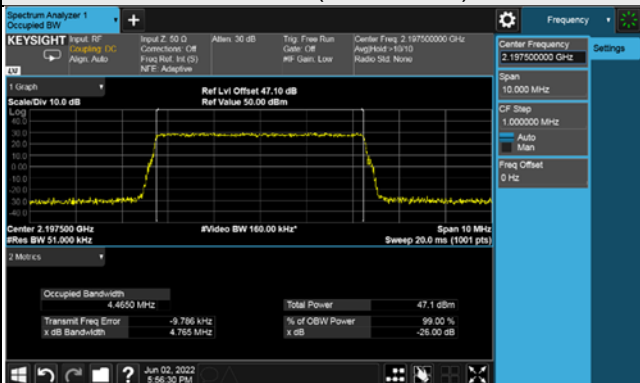

Ch 439500 (2197.5MHz)

64QAM

Ch 422500 (2112.5MHz)

Ch 431000 (2155.0MHz)

Ch 439500 (2197.5MHz)

256QAM

Ch 422500 (2112.5MHz)

Ch 431000 (2155.0MHz)