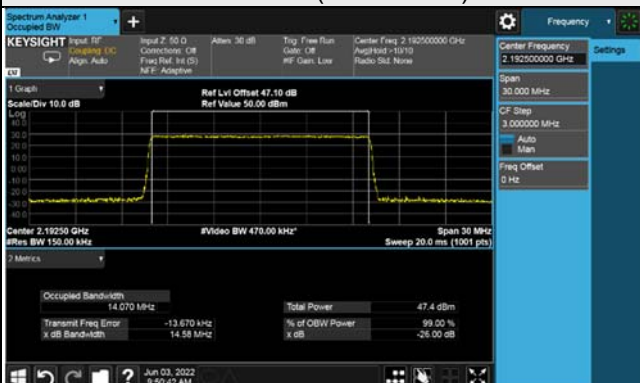

Ch 438500 (2192.5MHz)

64QAM

Ch 423500 (2117.5MHz)

Ch 431000 (2155.0MHz)

Ch 438500 (2192.5MHz)

256QAM

Ch 423500 (2117.5MHz)

Ch 431000 (2155.0MHz)