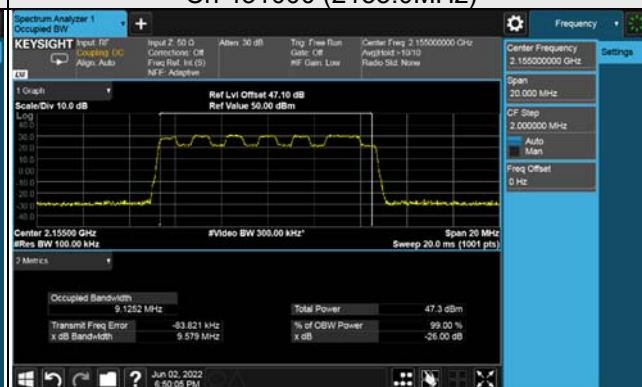

Ch 431000 (2155.0MHz)