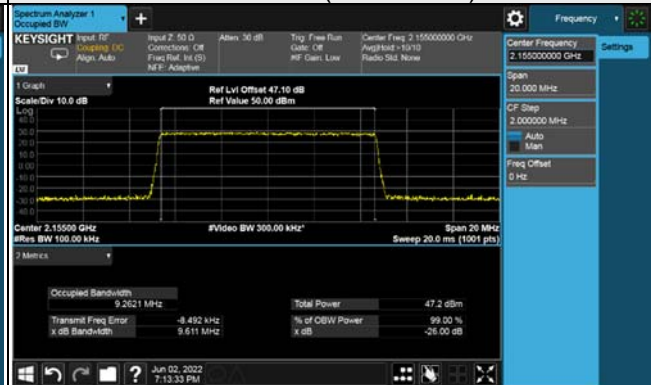

Ch 431000 (2155.0MHz)