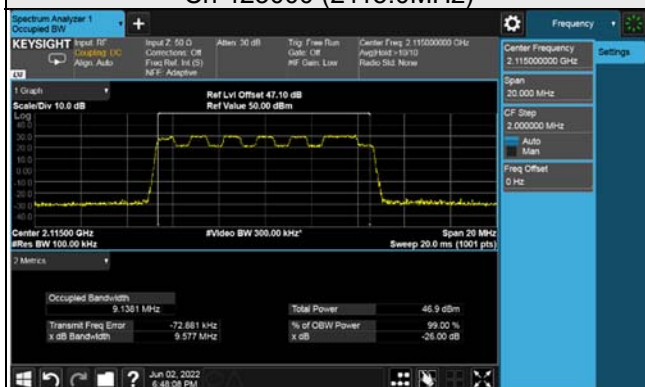

Ant. TX 3

OCP 99 Bandwidth
QPSK

Ch 423000 (2115.0MHz)