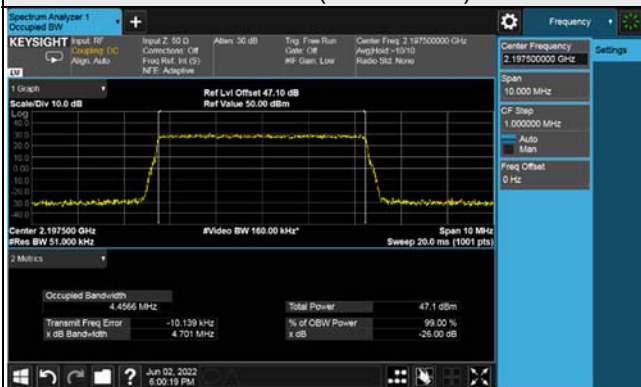

Ch 439500 (2197.5MHz)