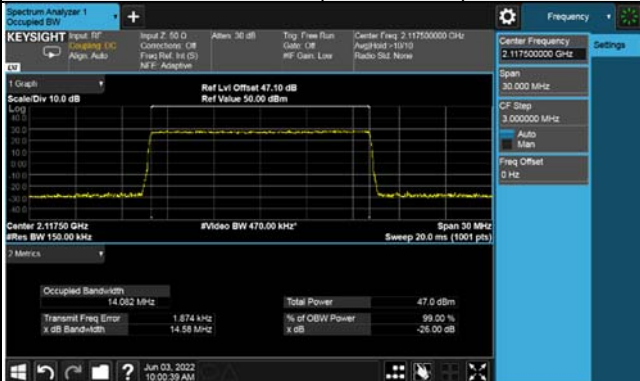

Ch 431000 (2155.0MHz)

Ch 438500 (2192.5MHz)

256QAM

Ch 423500 (2117.5MHz)

Ch 431000 (2155.0MHz)

Ch 438500 (2192.5MHz)

Ant. TX 1

OCP 99 Bandwidth