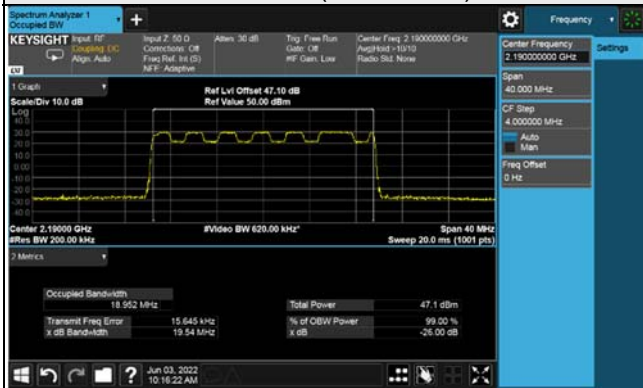

QPSK

Ch 424000 (2120.0MHz)

Ch 431000 (2155.0MHz)

Ch 438000 (2190.0MHz)

16QAM

Ch 424000 (2120.0MHz)

Ch 431000 (2155.0MHz)

Ch 438000 (2190.0MHz)