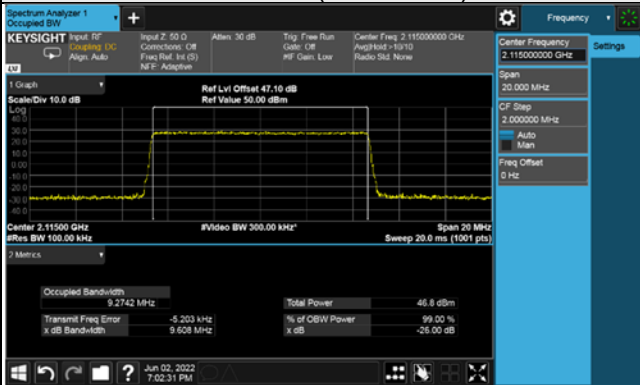

64QAM

Ch 423000 (2115.0MHz)