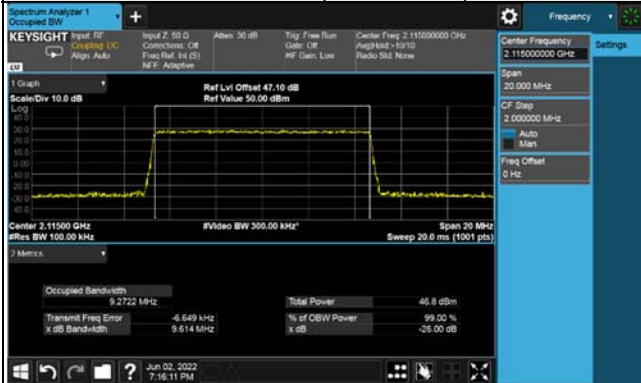

Ch 423000 (2115.0MHz)

Ch 431000 (2155.0MHz)

Ch 439000 (2195.0MHz)

256QAM

Ch 423000 (2115.0MHz)

Ch 431000 (2155.0MHz)

Ch 439000 (2195.0MHz)

Ant. TX 2