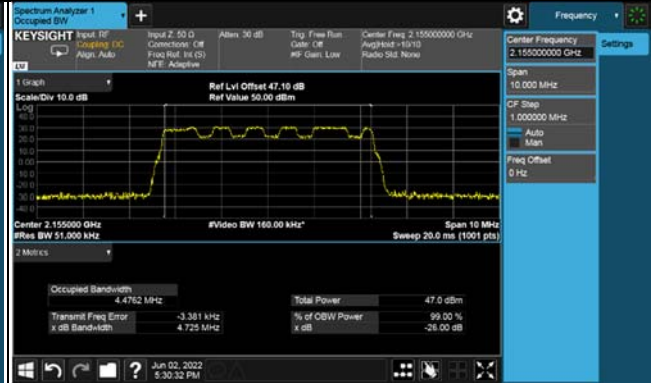

Ch 431000 (2155.0MHz)