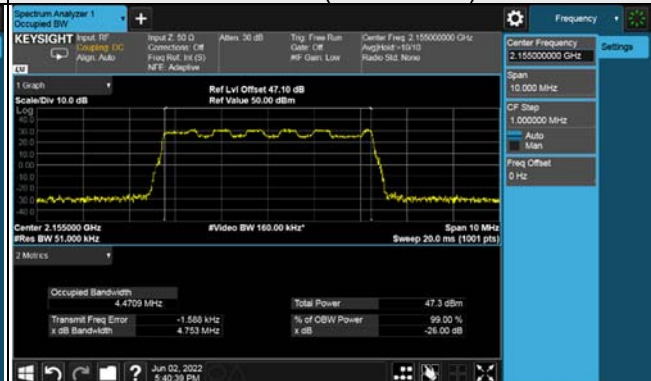

QPSK

Ch 422500 (2112.5MHz)

Ch 431000 (2155.0MHz)

Ch 439500 (2197.5MHz)

16QAM

Ch 422500 (2112.5MHz)

Ch 431000 (2155.0MHz)

Ch 439500 (2197.5MHz)