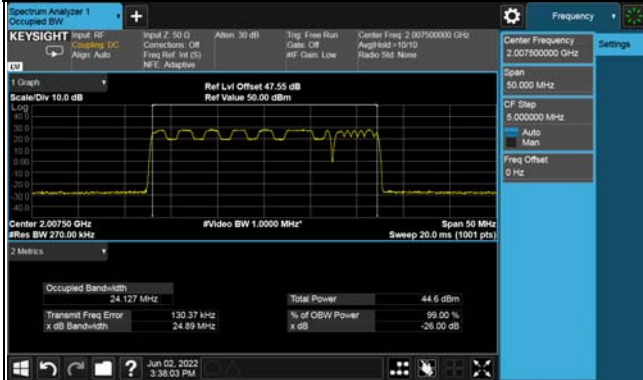

Ant. TX 0

Ant. TX 1

-26dBc Bandwidth

Ch 401000 (2005.0MHz)+Ch 403500 (2017.5MHz)

QPSK

16QAM

64QAM

256QAM