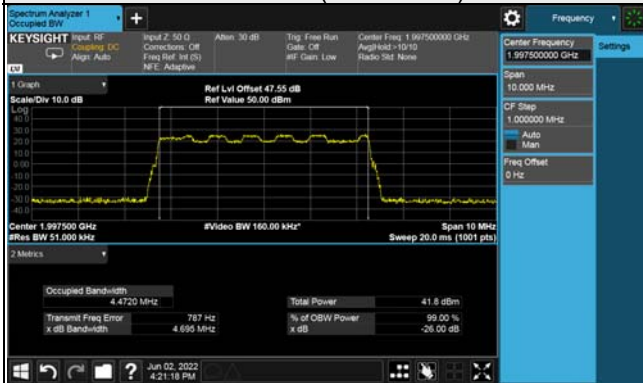

16QAM

Ch 399500 (1997.5MHz)