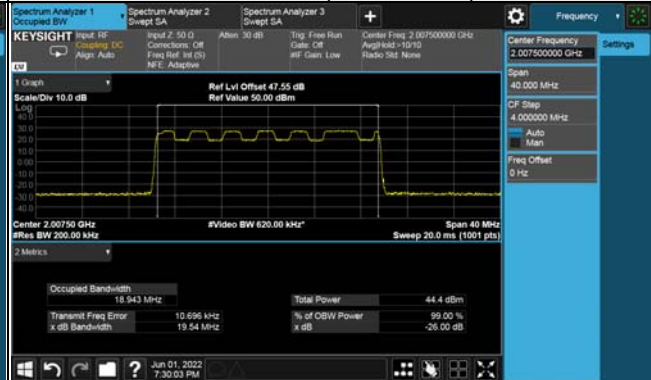

Ch 401500 (2007.5MHz)