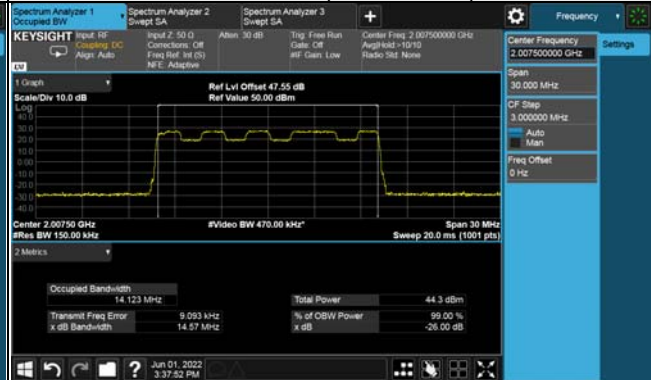

256QAM

Ch 400500 (2002.5MHz)

Ch 401500 (2007.5MHz)

Ch 402500 (2012.5MHz)

Ant. TX 3

-26dBc Bandwidth
QPSK

Ch 400500 (2002.5MHz)

Ch 401500 (2007.5MHz)