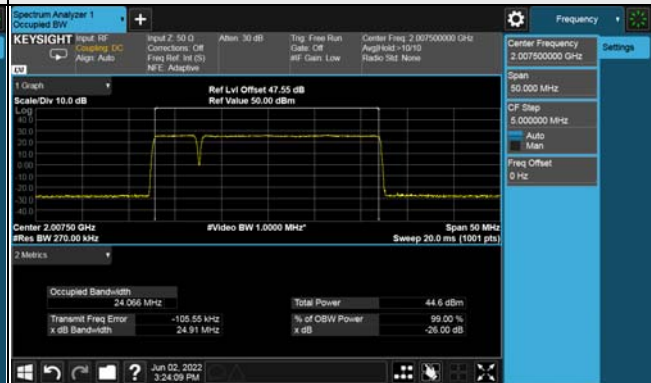

Ant. TX 0

Ant. TX 1

-26dBc Bandwidth

Ch 399500 (1997.5MHz)+Ch 402000 (2010.0MHz)

QPSK

16QAM

64QAM

256QAM