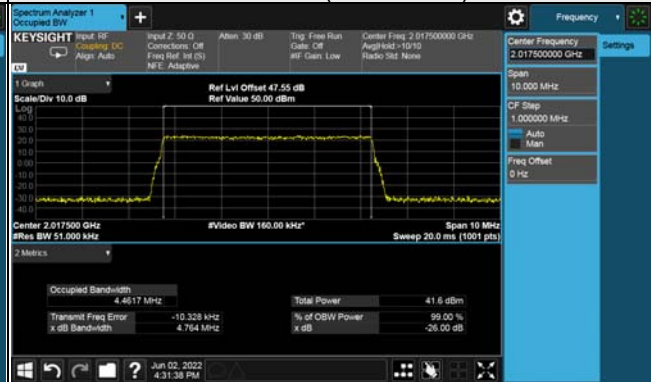

Ch 403500 (2017.5MHz)

256QAM

Ch 399500 (1997.5MHz)

Ch 403500 (2017.5MHz)

Ant. TX 2

-26dBc Bandwidth
QPSK

Ch 399500 (1997.5MHz)

Ch 403500 (2017.5MHz)