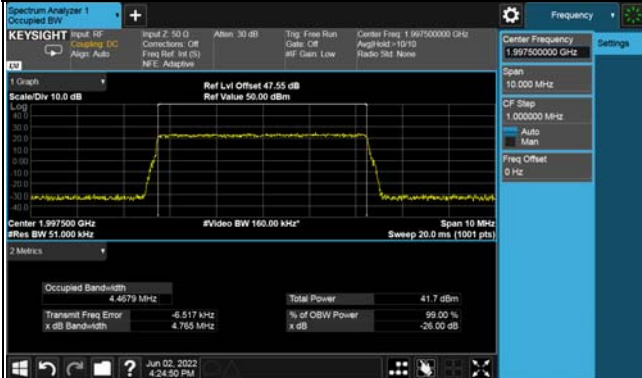

-26dBc Bandwidth
QPSK

Ch 399500 (1997.5MHz)

Ch 403500 (2017.5MHz)

16QAM

Ch 399500 (1997.5MHz)

Ch 403500 (2017.5MHz)

64QAM

Ch 399500 (1997.5MHz)