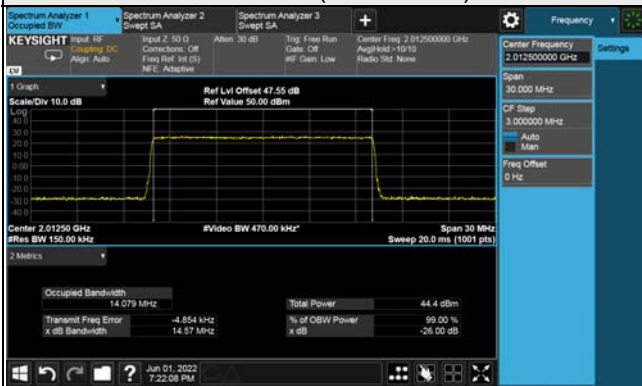

256QAM

Ch 400500 (2002.5MHz)

Ch 401500 (2007.5MHz)

Ch 402500 (2012.5MHz)

Ant. TX 3

-26dBc Bandwidth
QPSK

Ch 400500 (2002.5MHz)

Ch 401500 (2007.5MHz)