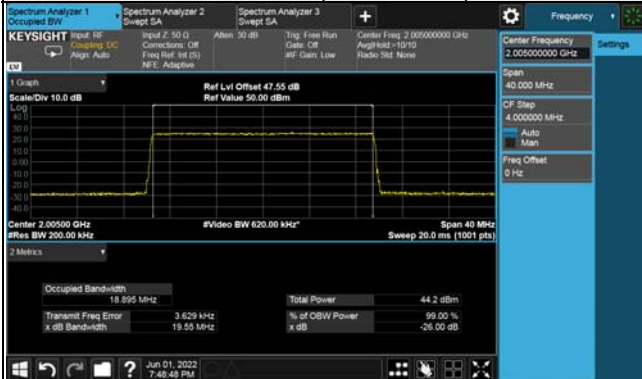

64QAM

Ch 401000 (2005.0MHz)

Ch 401500 (2007.5MHz)

Ch 402000 (2010.0MHz)

256QAM

Ch 401000 (2005.0MHz)

Ch 401500 (2007.5MHz)

Ch 402000 (2010.0MHz)