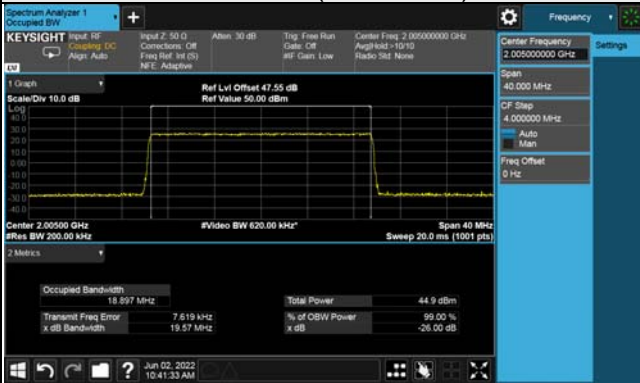

Ant. TX 0

16QAM

Ch 401000 (2005.0MHz)

Ch 401500 (2007.5MHz)

Ch 402000 (2010.0MHz)

64QAM

Ch 401000 (2005.0MHz)

Ch 401500 (2007.5MHz)