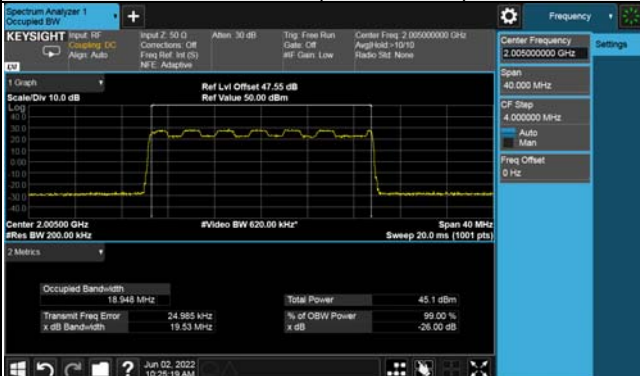

Ch 401000 (2005.0MHz)

Ch 401500 (2007.5MHz)

Ch 402000 (2010.0MHz)

16QAM

Ch 401000 (2005.0MHz)

Ch 401500 (2007.5MHz)

Ch 402000 (2010.0MHz)

64QAM