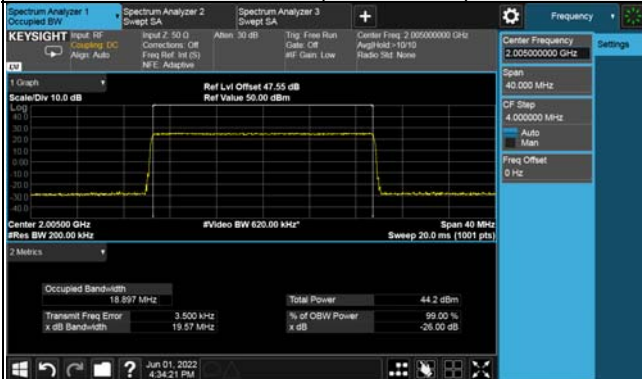

Ch 402000 (2010.0MHz)

64QAM

Ch 401000 (2005.0MHz)

Ch 401500 (2007.5MHz)

Ch 402000 (2010.0MHz)

256QAM

Ch 401000 (2005.0MHz)

Ch 401500 (2007.5MHz)