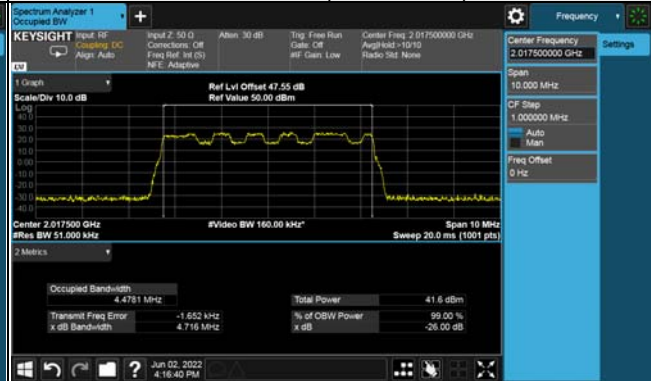

Ch 403500 (2017.5MHz)

256QAM

Ch 399500 (1997.5MHz)

Ch 403500 (2017.5MHz)

Ant. TX 2

-26dBc Bandwidth
QPSK

Ch 399500 (1997.5MHz)

Ch 403500 (2017.5MHz)