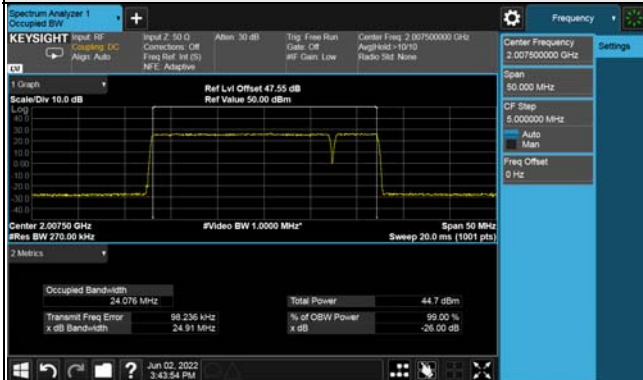

Ant. TX 0

Ant. TX 1

-26dBc Bandwidth

Ch 401000 (2005.0MHz)+Ch 403500 (2017.5MHz)

QPSK

16QAM

64QAM

256QAM