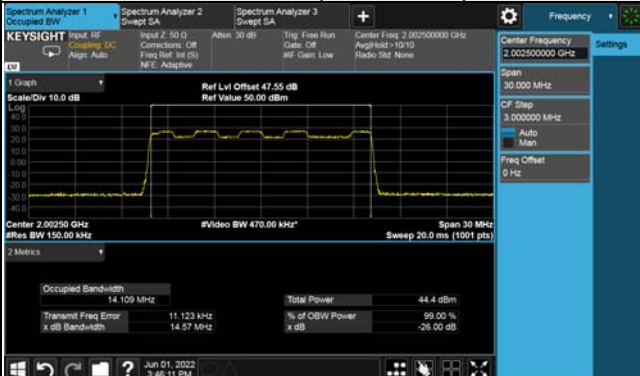

16QAM

Ch 400500 (2002.5MHz)