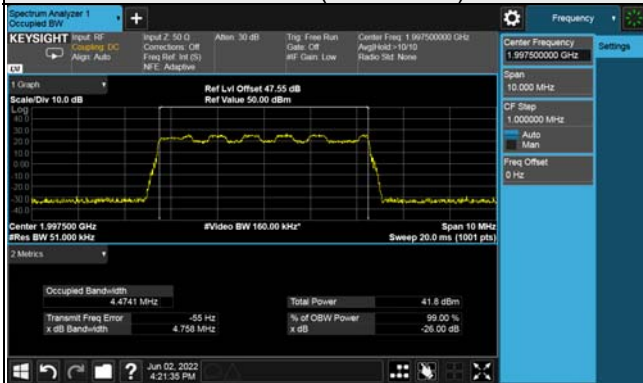

-26dBc Bandwidth
QPSK

Ch 399500 (1997.5MHz)

Ch 403500 (2017.5MHz)

16QAM

Ch 399500 (1997.5MHz)

Ch 403500 (2017.5MHz)

64QAM

Ch 399500 (1997.5MHz)