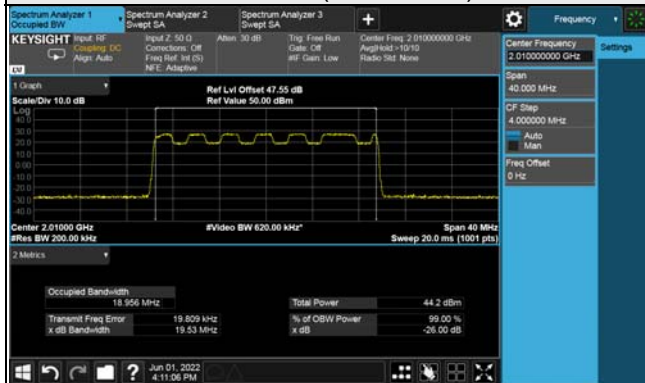

Ant. TX 3

-26dBc Bandwidth
QPSK

Ch 401000 (2005.0MHz)

Ch 401500 (2007.5MHz)

Ch 402000 (2010.0MHz)

16QAM

Ch 401000 (2005.0MHz)

Ch 401500 (2007.5MHz)