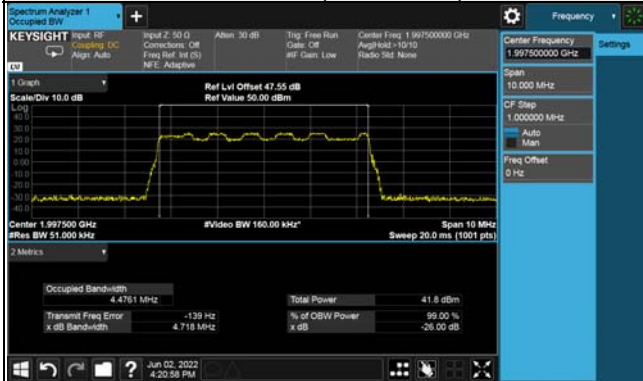

Ch 403500 (2017.5MHz)

Ant. TX 3

-26dBc Bandwidth
QPSK

Ch 399500 (1997.5MHz)

Ch 403500 (2017.5MHz)

16QAM

Ch 399500 (1997.5MHz)

Ch 403500 (2017.5MHz)