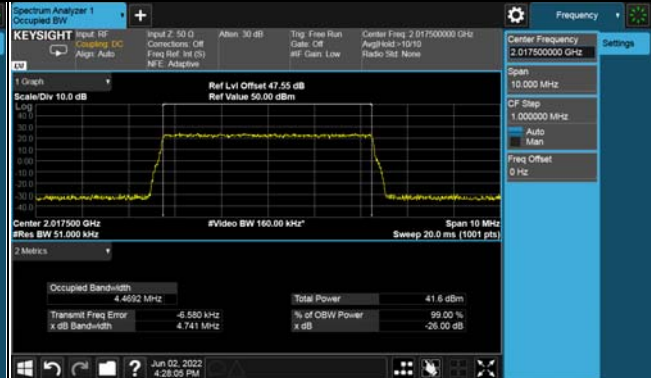

Ch 403500 (2017.5MHz)