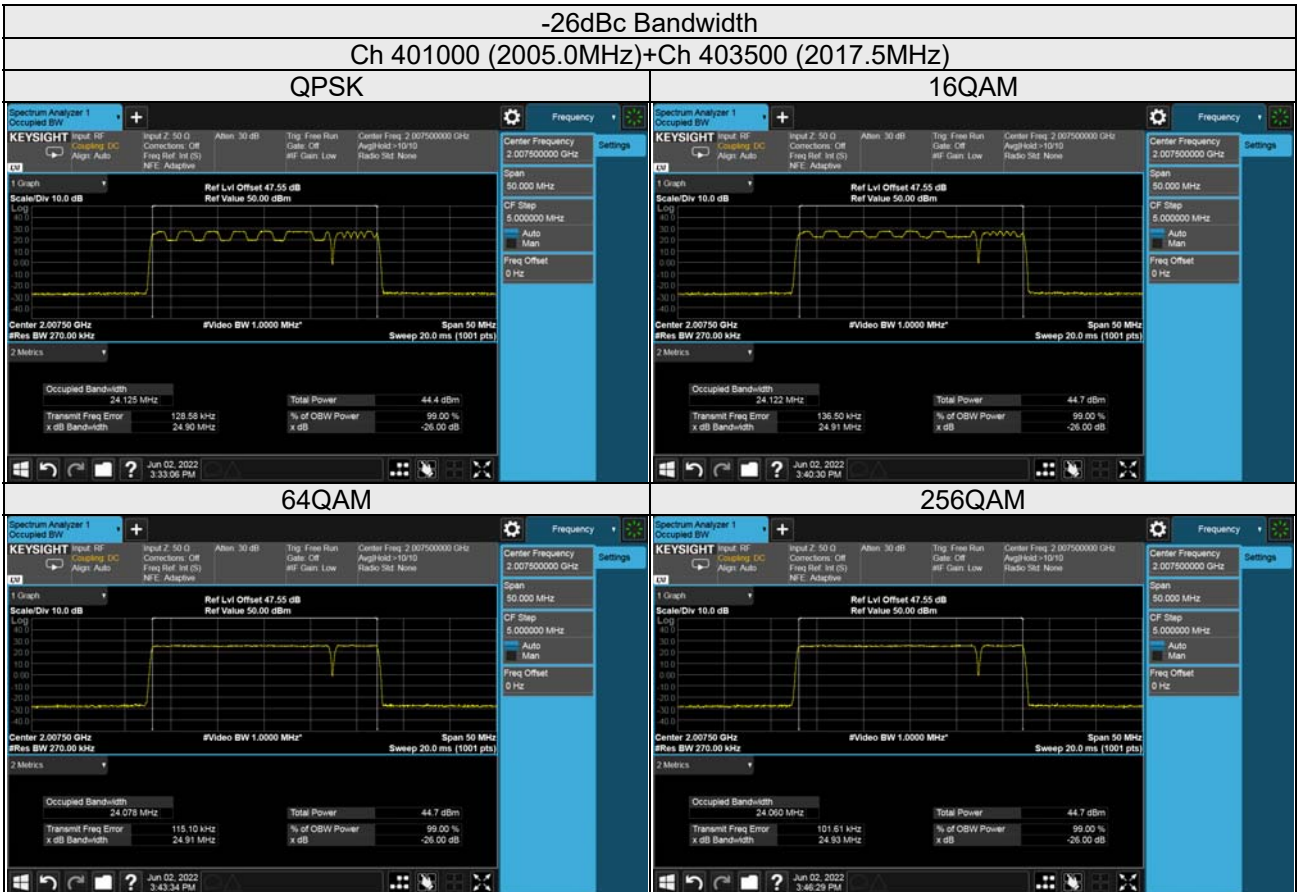

Ant. TX 0

Ant. TX 1

-26dBc Bandwidth

Ch 401000 (2005.0MHz)+Ch 403500 (2017.5MHz)

QPSK

16QAM

64QAM

256QAM