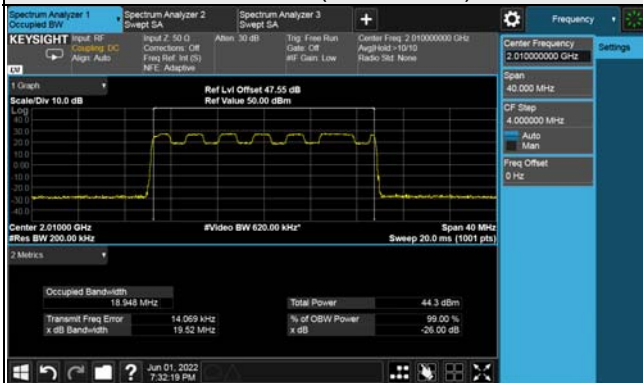

-26dBc Bandwidth
QPSK

Ch 401000 (2005.0MHz)

Ch 401500 (2007.5MHz)

Ch 402000 (2010.0MHz)

16QAM

Ch 401000 (2005.0MHz)

Ch 401500 (2007.5MHz)

Ch 402000 (2010.0MHz)