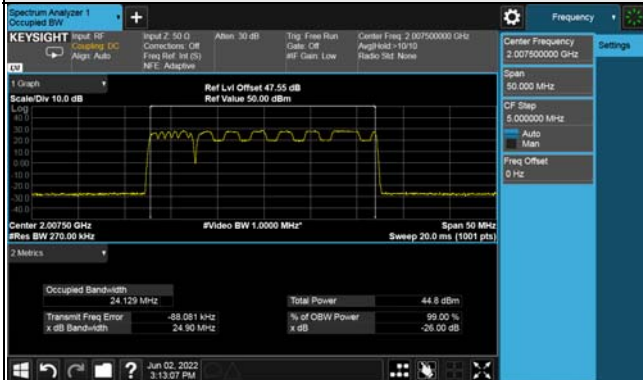

Ant. TX 0

Ant. TX 1

-26dBc Bandwidth

Ch 399500 (1997.5MHz)+Ch 402000 (2010.0MHz)

QPSK

16QAM

64QAM

256QAM