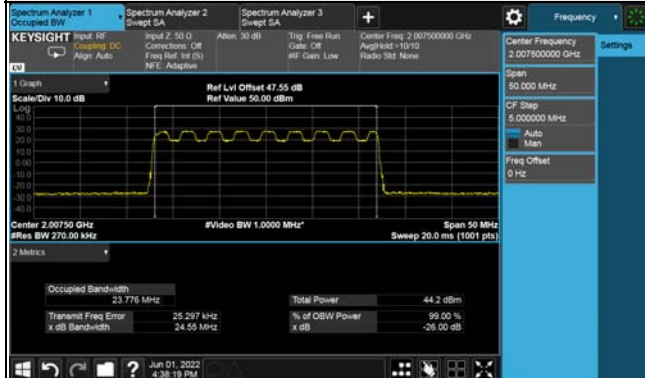

Ant. TX 0

Ant. TX 1

-26dBc Bandwidth
Ch 401500 (2007.5MHz)

QPSK

16QAM

64QAM

256QAM

Ant. TX 2