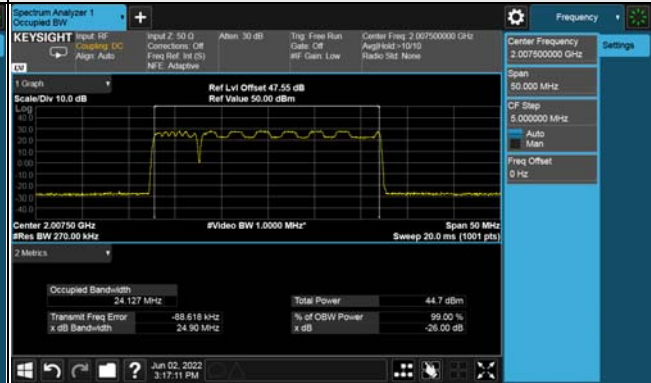

Ant. TX 3

-26dBc Bandwidth

Ch 399500 (1997.5MHz)+Ch 402000 (2010.0MHz)

QPSK

16QAM

64QAM

256QAM