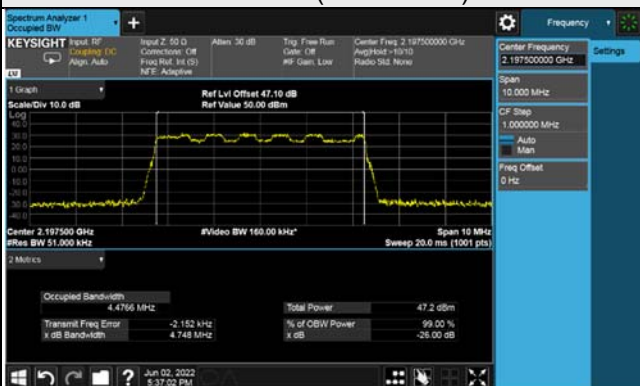

QPSK

Ch 422500 (2112.5MHz)

Ch 431000 (2155.0MHz)

Ch 439500 (2197.5MHz)

16QAM

Ch 422500 (2112.5MHz)

Ch 431000 (2155.0MHz)

Ch 439500 (2197.5MHz)