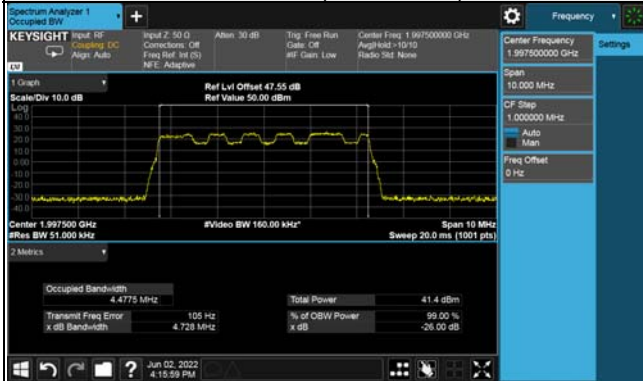

Ant. TX 3

-26dBc Bandwidth
QPSK

Ch 399500 (1997.5MHz)