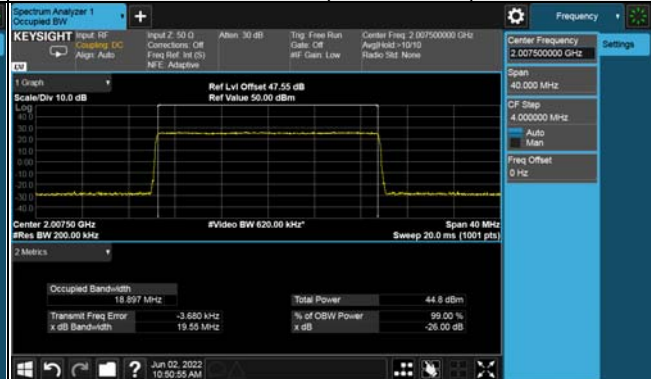

Ch 401000 (2005.0MHz)

Ch 401500 (2007.5MHz)

Ch 402000 (2010.0MHz)

256QAM

Ch 401000 (2005.0MHz)

Ch 401500 (2007.5MHz)

Ch 402000 (2010.0MHz)

Ant. TX 2