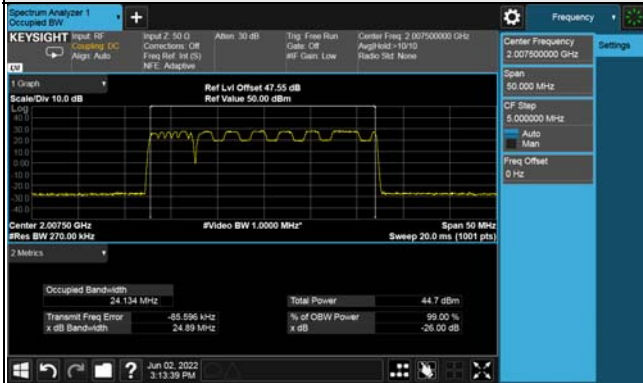

Ant. TX 3

-26dBc Bandwidth

Ch 399500 (1997.5MHz)+Ch 402000 (2010.0MHz)

QPSK