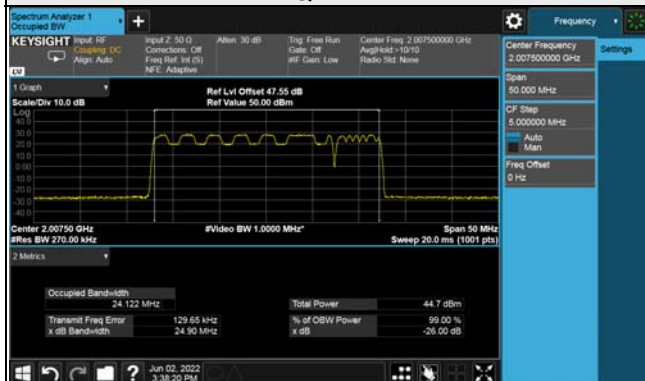

Ant. TX 2

-26dBc Bandwidth

Ch 401000 (2005.0MHz)+Ch 403500 (2017.5MHz)

QPSK