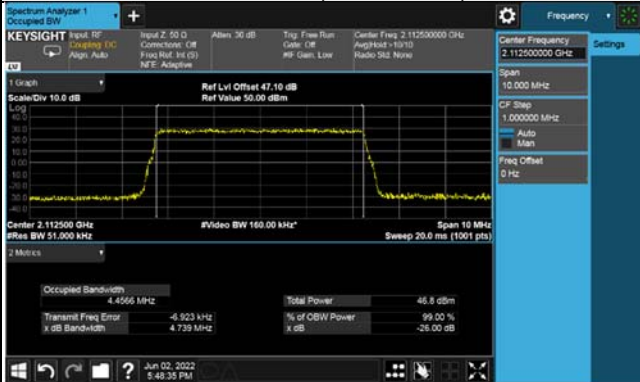

OCP 99 Bandwidth

Ant. TX 0

16QAM

Ch 422500 (2112.5MHz)

Ch 431000 (2155.0MHz)

Ch 439500 (2197.5MHz)

64QAM

Ch 422500 (2112.5MHz)