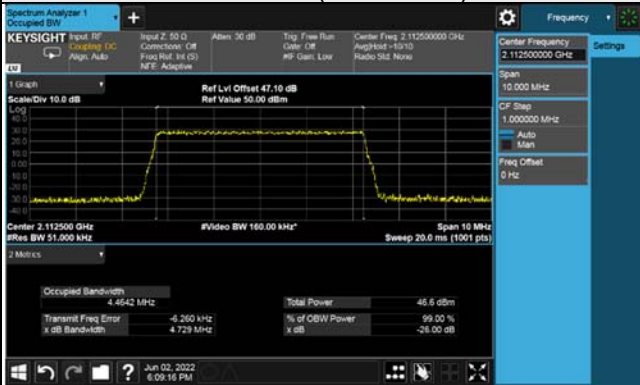

Ch 431000 (2155.0MHz)

Ch 439500 (2197.5MHz)

256QAM

Ch 422500 (2112.5MHz)

Ch 431000 (2155.0MHz)

Ch 439500 (2197.5MHz)

Ant. TX 1

OCP 99 Bandwidth