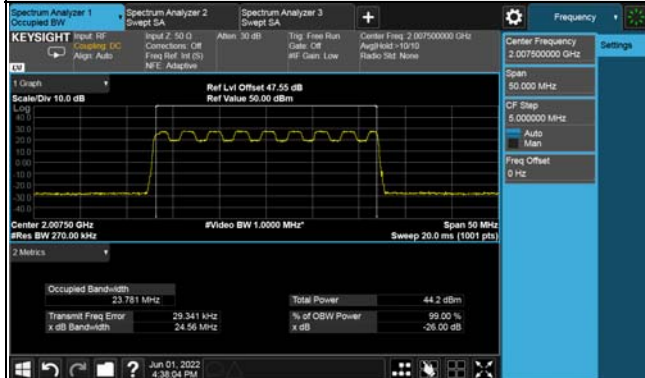

Ant. TX 2

-26dBc Bandwidth
Ch 401500 (2007.5MHz)

QPSK