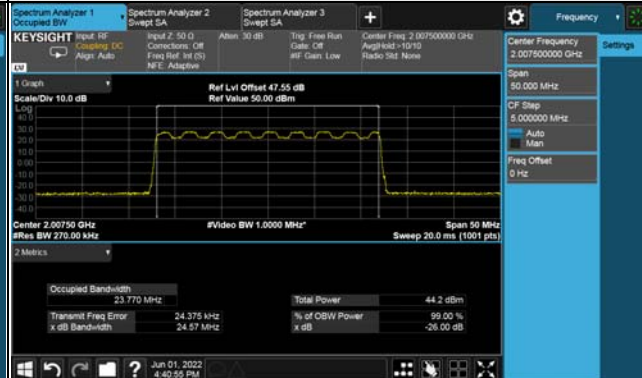

Ant. TX 0

Ant. TX 1

-26dBc Bandwidth
Ch 401500 (2007.5MHz)

QPSK

16QAM

64QAM

256QAM

Ant. TX 2