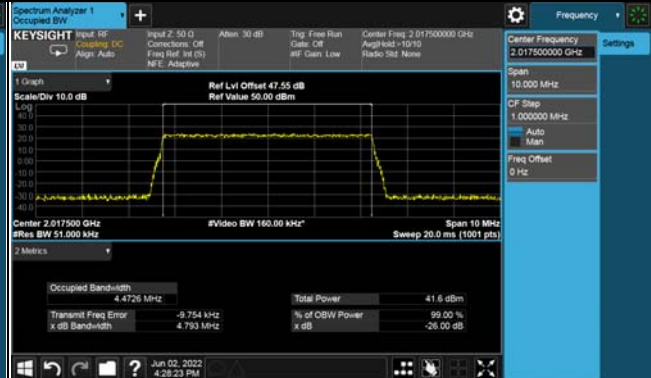

Ant. TX 0

64QAM

Ch 399500 (1997.5MHz)

Ch 403500 (2017.5MHz)

256QAM

Ch 399500 (1997.5MHz)

Ch 403500 (2017.5MHz)

Ant. TX 1