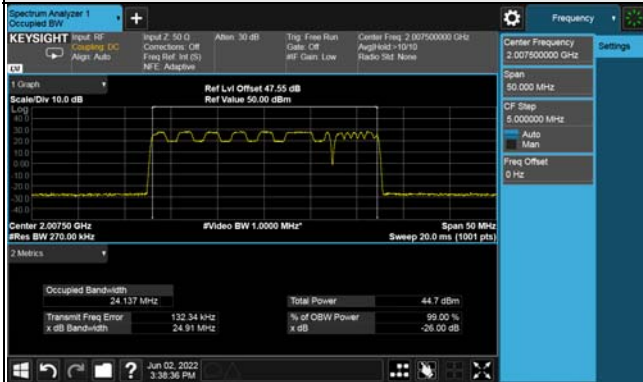

Ant. TX 3

-26dBc Bandwidth

Ch 401000 (2005.0MHz)+Ch 403500 (2017.5MHz)

QPSK