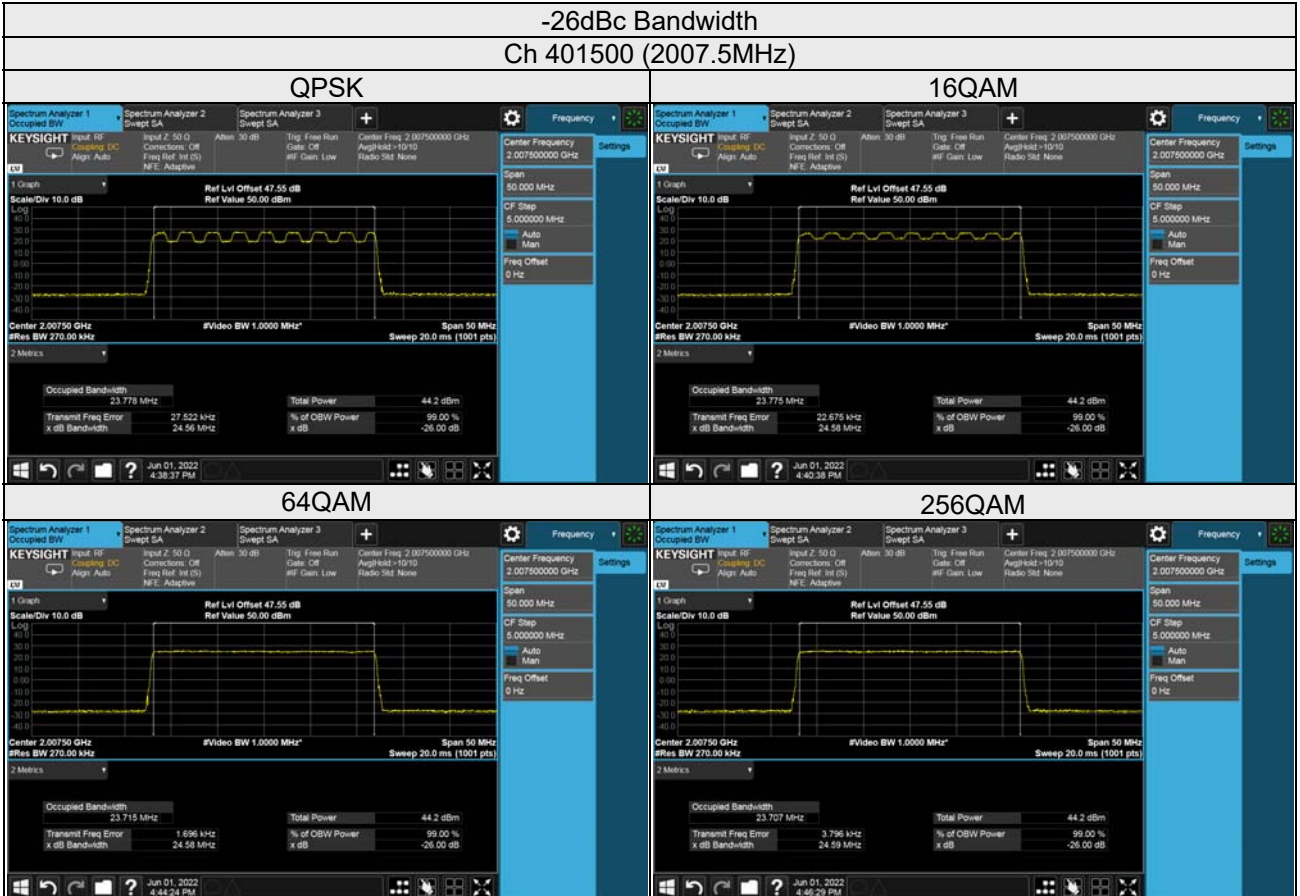

25MHz

Channel Number	Freq. (MHz)	-26dB Bandwidth (MHz)															
		Ant. TX0				Ant. TX1				Ant. TX2				Ant. TX3			
		QPSK	16QAM	64QAM	256QAM	QPSK	16QAM	64QAM	256QAM	QPSK	16QAM	64QAM	256QAM	QPSK	16QAM	64QAM	256QAM
401500	2007.5	24.56	24.58	24.58	24.59	24.55	24.57	24.59	24.59	24.56	24.58	24.59	24.58	24.57	24.59	24.58	24.58

Ant. TX 0