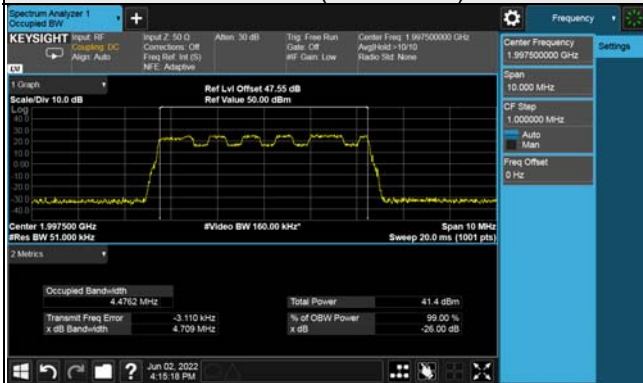

-26dBc Bandwidth
QPSK

Ch 399500 (1997.5MHz)

Ch 403500 (2017.5MHz)

16QAM

Ch 399500 (1997.5MHz)

Ch 403500 (2017.5MHz)

64QAM

Ch 399500 (1997.5MHz)