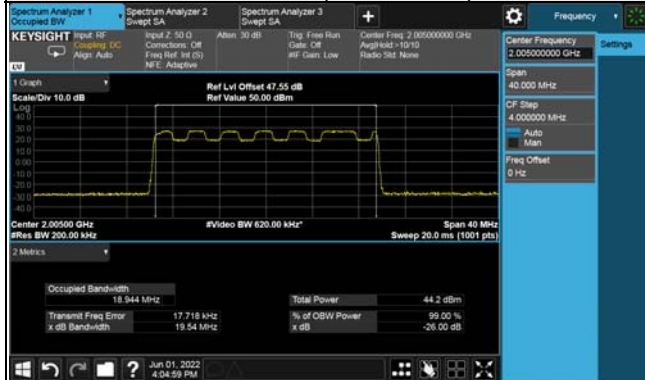

Ant. TX 3

-26dBc Bandwidth
QPSK

Ch 401000 (2005.0MHz)