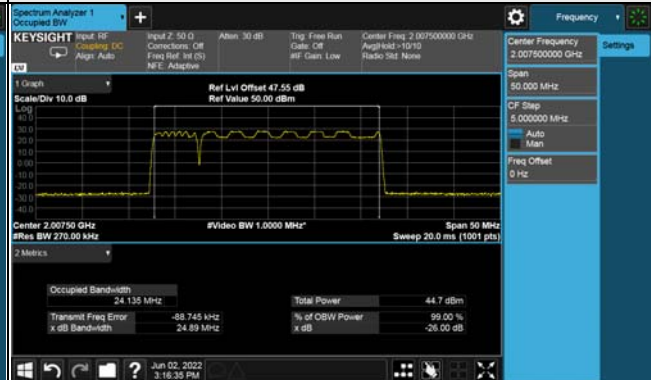

Ant. TX 0

Ant. TX 1

-26dBc Bandwidth

Ch 399500 (1997.5MHz)+Ch 402000 (2010.0MHz)

QPSK

16QAM

64QAM

256QAM