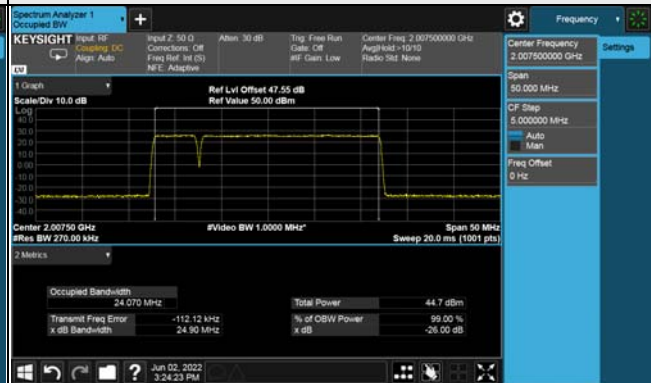

Ant. TX 2

-26dBc Bandwidth

Ch 399500 (1997.5MHz)+Ch 402000 (2010.0MHz)

QPSK

16QAM

64QAM

256QAM

Ant. TX 3