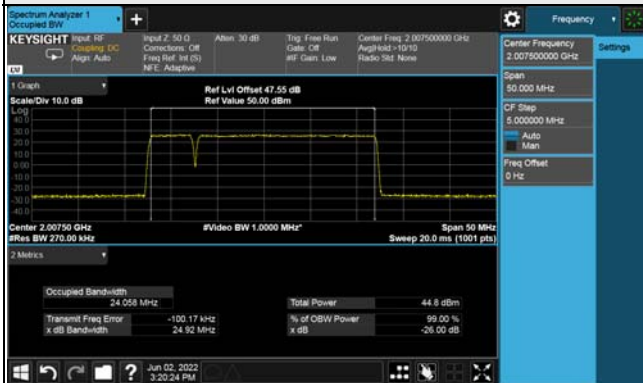

Ant. TX 2

-26dBc Bandwidth

Ch 399500 (1997.5MHz)+Ch 402000 (2010.0MHz)

QPSK

16QAM

64QAM

256QAM

Ant. TX 3