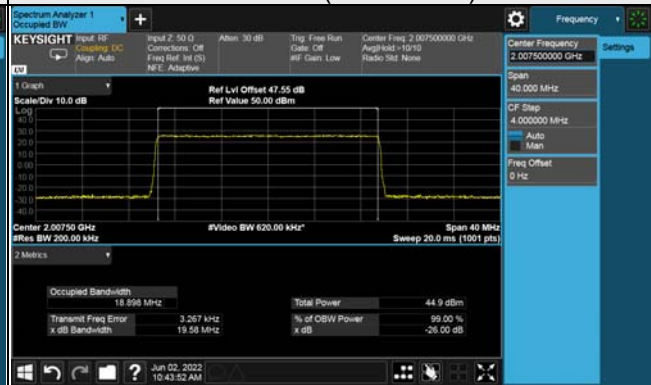

Ch 401500 (2007.5MHz)