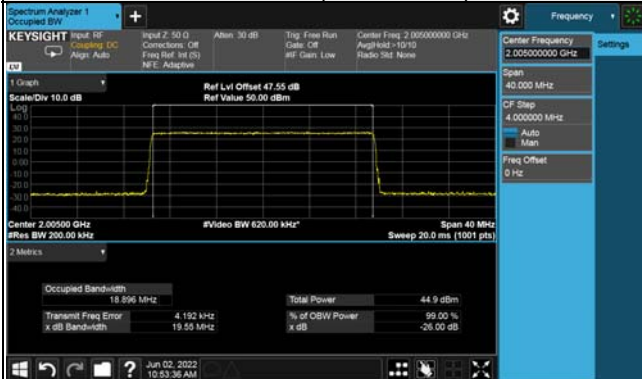

Ch 401000 (2005.0MHz)

Ch 401500 (2007.5MHz)

Ch 402000 (2010.0MHz)

256QAM

Ch 401000 (2005.0MHz)

Ch 401500 (2007.5MHz)

Ch 402000 (2010.0MHz)

Ant. TX 2