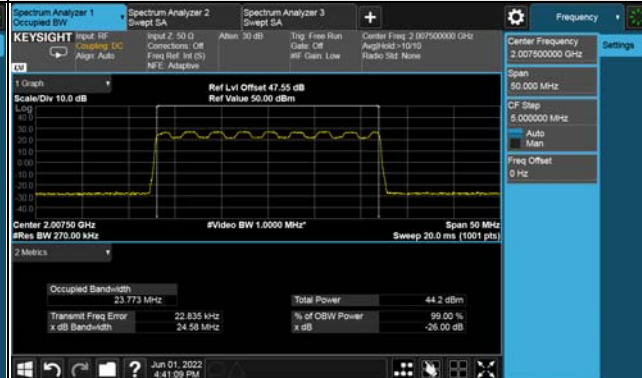

Ant. TX 2

-26dBc Bandwidth
Ch 401500 (2007.5MHz)

QPSK

16QAM

64QAM

256QAM