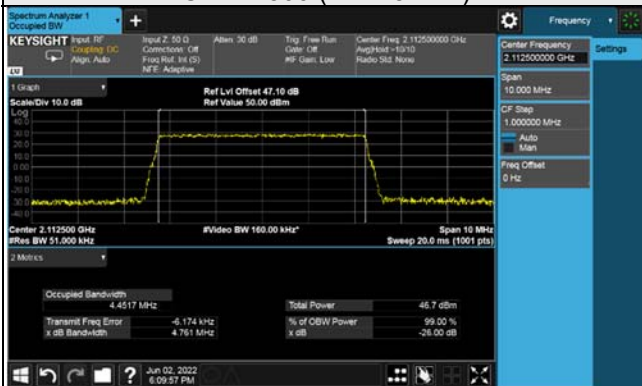

Ch 439500 (2197.5MHz)

64QAM

Ch 422500 (2112.5MHz)

Ch 431000 (2155.0MHz)

Ch 439500 (2197.5MHz)

256QAM

Ch 422500 (2112.5MHz)

Ch 431000 (2155.0MHz)