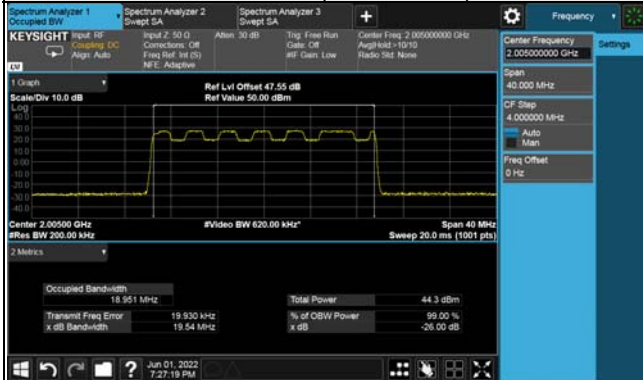

Ant. TX 2

-26dBc Bandwidth
QPSK

Ch 401000 (2005.0MHz)