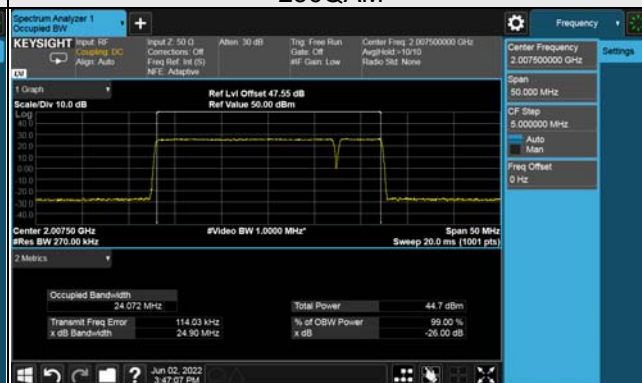

Ant. TX 2

-26dBc Bandwidth

Ch 401000 (2005.0MHz)+Ch 403500 (2017.5MHz)

QPSK

16QAM

64QAM

256QAM

Ant. TX 3