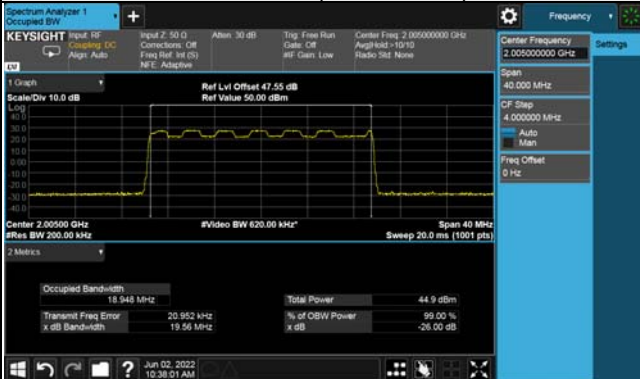

Ant. TX 0

16QAM

Ch 401000 (2005.0MHz)

Ch 401500 (2007.5MHz)

Ch 402000 (2010.0MHz)

64QAM

Ch 401000 (2005.0MHz)

Ch 401500 (2007.5MHz)