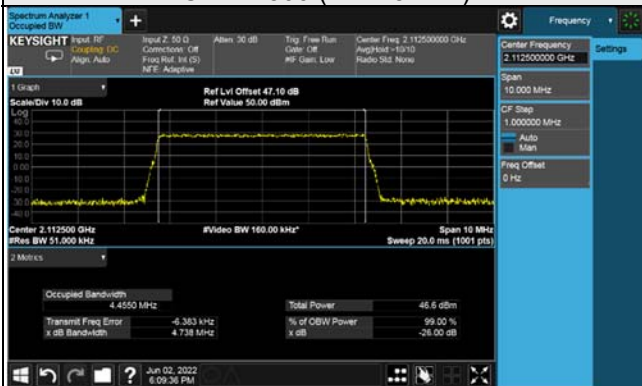

64QAM

Ch 422500 (2112.5MHz)

Ch 431000 (2155.0MHz)

Ch 439500 (2197.5MHz)

256QAM

Ch 422500 (2112.5MHz)

Ch 431000 (2155.0MHz)

Ch 439500 (2197.5MHz)