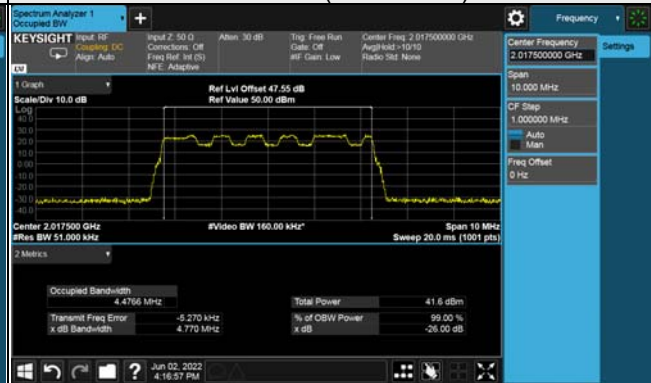

-26dBc Bandwidth
QPSK

Ch 399500 (1997.5MHz)

Ch 403500 (2017.5MHz)

16QAM

Ch 399500 (1997.5MHz)

Ch 403500 (2017.5MHz)

64QAM

Ch 399500 (1997.5MHz)