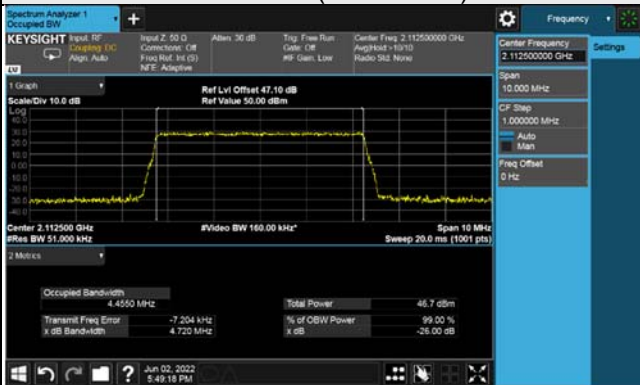

64QAM

Ch 422500 (2112.5MHz)