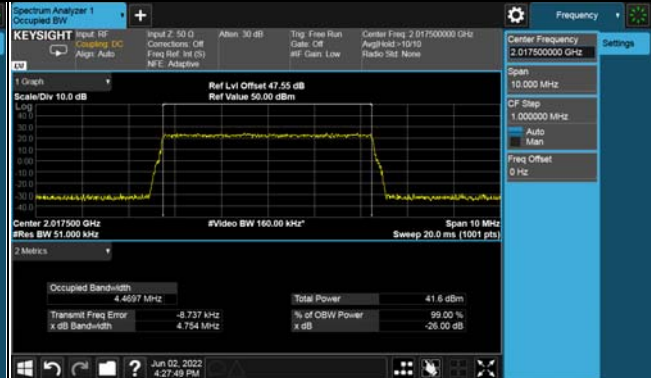

16QAM

Ch 399500 (1997.5MHz)

Ch 403500 (2017.5MHz)

64QAM

Ch 399500 (1997.5MHz)

Ch 403500 (2017.5MHz)

256QAM

Ch 399500 (1997.5MHz)