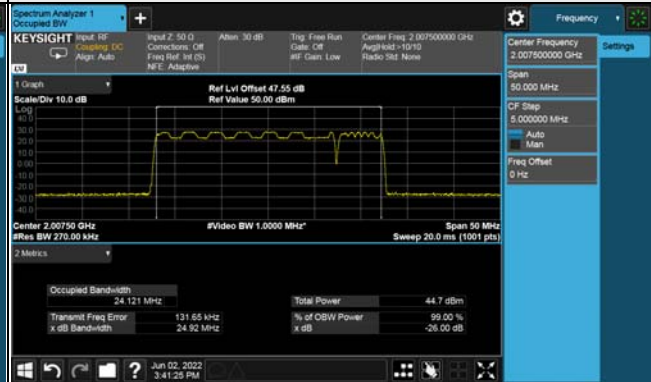

Ant. TX 3

-26dBc Bandwidth

Ch 401000 (2005.0MHz)+Ch 403500 (2017.5MHz)

QPSK

16QAM

64QAM

256QAM