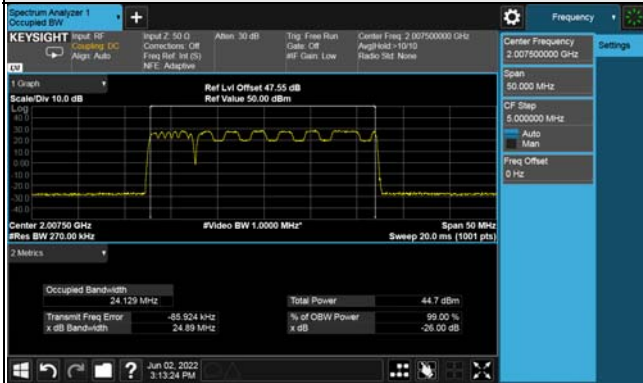

Ant. TX 2

-26dBc Bandwidth

Ch 399500 (1997.5MHz)+Ch 402000 (2010.0MHz)

QPSK

16QAM