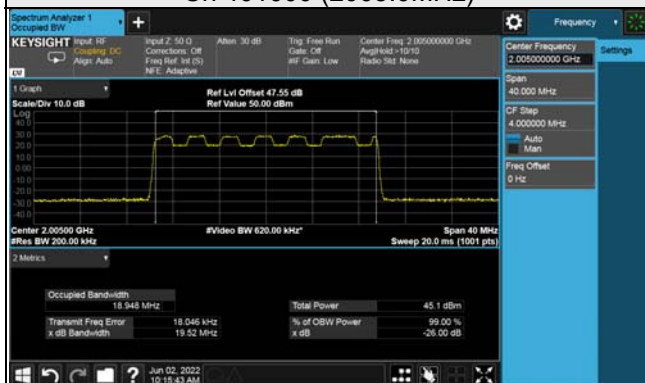

Ant. TX 1

-26dBc Bandwidth

QPSK

Ch 401000 (2005.0MHz)