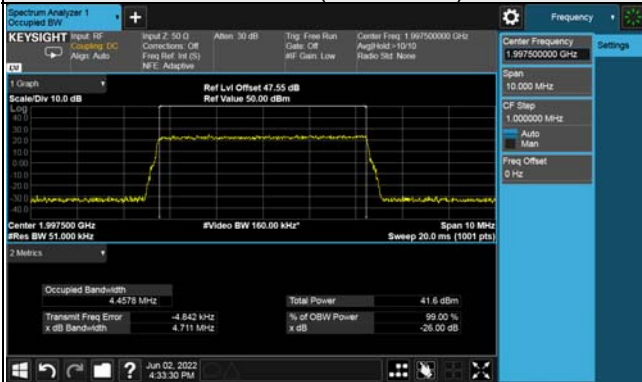

256QAM

Ch 399500 (1997.5MHz)