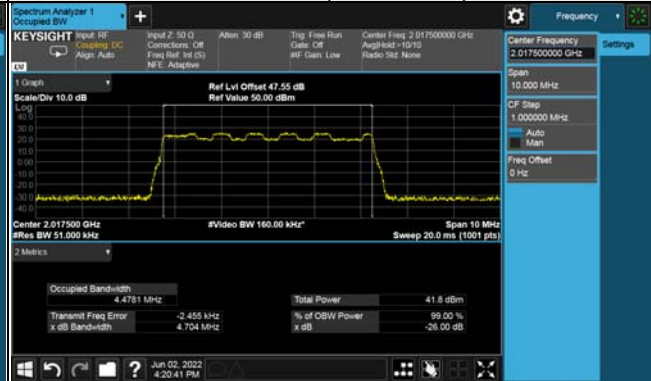

Ch 403500 (2017.5MHz)

Ant. TX 3

-26dBc Bandwidth
QPSK

Ch 399500 (1997.5MHz)

Ch 403500 (2017.5MHz)

16QAM

Ch 399500 (1997.5MHz)

Ch 403500 (2017.5MHz)