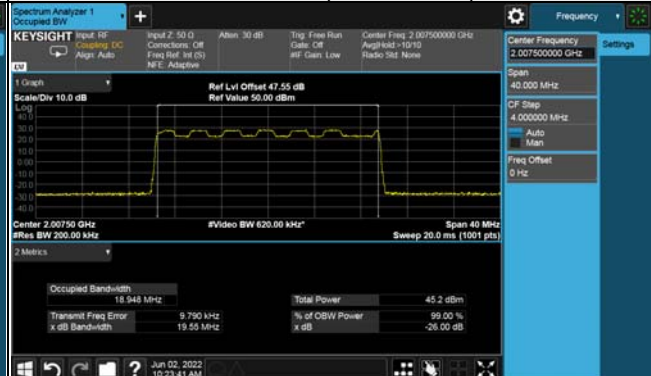

Ch 401000 (2005.0MHz)

Ch 401500 (2007.5MHz)

Ch 402000 (2010.0MHz)

16QAM

Ch 401000 (2005.0MHz)

Ch 401500 (2007.5MHz)

Ch 402000 (2010.0MHz)

64QAM