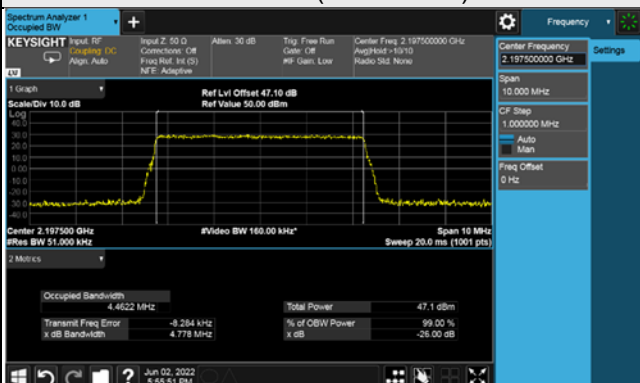

64QAM

Ch 422500 (2112.5MHz)

Ch 431000 (2155.0MHz)

Ch 439500 (2197.5MHz)

256QAM

Ch 422500 (2112.5MHz)

Ch 431000 (2155.0MHz)

Ch 439500 (2197.5MHz)