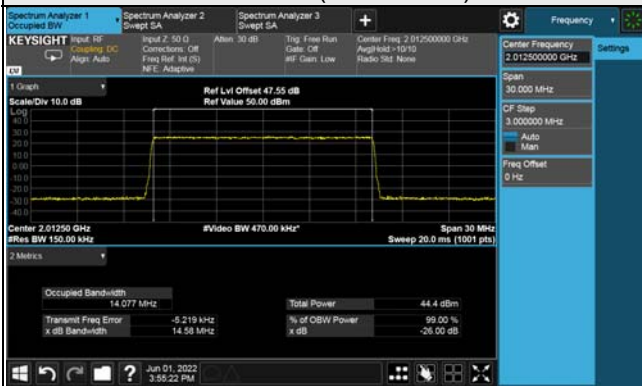

Ch 402500 (2012.5MHz)

256QAM

Ch 400500 (2002.5MHz)

Ch 401500 (2007.5MHz)

Ch 402500 (2012.5MHz)

20MHz

Channel Number	Freq. (MHz)	-26dB Bandwidth (MHz)															
		Ant. TX0				Ant. TX1				Ant. TX2				Ant. TX3			
		QPSK	16QAM	64QAM	256QAM	QPSK	16QAM	64QAM	256QAM	QPSK	16QAM	64QAM	256QAM	QPSK	16QAM	64QAM	256QAM
401000	2005	19.54	19.56	19.57	19.56	19.52	19.53	19.56	19.55	19.54	19.54	19.56	19.55	19.54	19.55	19.56	19.57
401500	2007.5	19.54	19.54	19.55	19.55	19.54	19.55	19.58	19.55	19.54	19.55	19.57	19.55	19.53	19.54	19.57	19.55
402000	2010	19.52	19.54	19.56	19.54	19.53	19.53	19.56	19.56	19.52	19.55	19.55	19.54	19.53	19.56	19.58	19.55