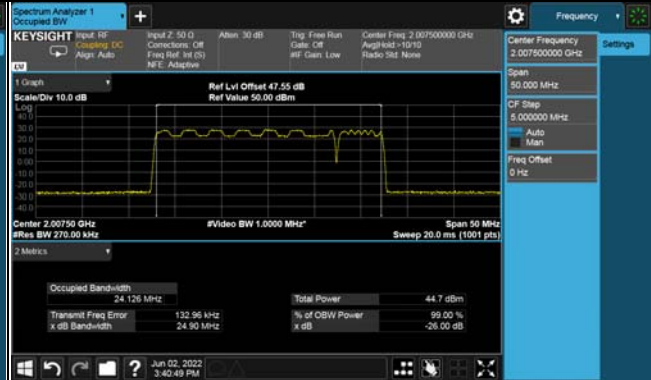

Ant. TX 0

Ant. TX 1

-26dBc Bandwidth

Ch 401000 (2005.0MHz)+Ch 403500 (2017.5MHz)

QPSK

16QAM

64QAM

256QAM