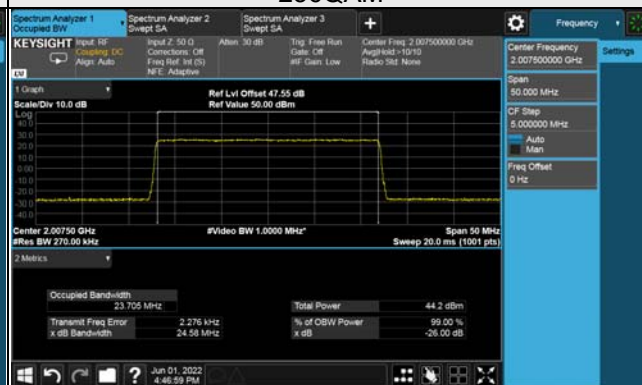

-26dBc Bandwidth
Ch 401500 (2007.5MHz)

QPSK

16QAM

64QAM

256QAM

Ant. TX 3

-26dBc Bandwidth
Ch 401500 (2007.5MHz)

QPSK