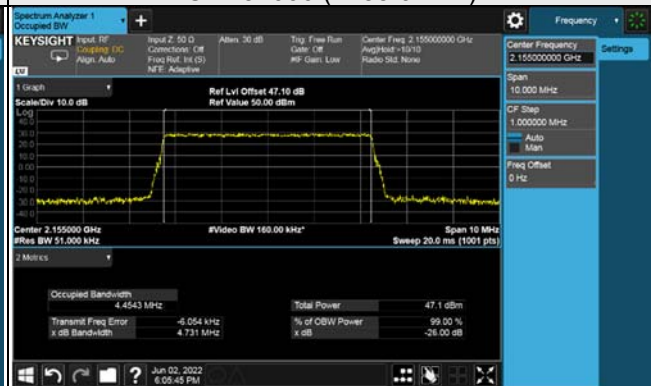

Ch 439500 (2197.5MHz)

64QAM

Ch 422500 (2112.5MHz)

Ch 431000 (2155.0MHz)

Ch 439500 (2197.5MHz)

256QAM

Ch 422500 (2112.5MHz)

Ch 431000 (2155.0MHz)