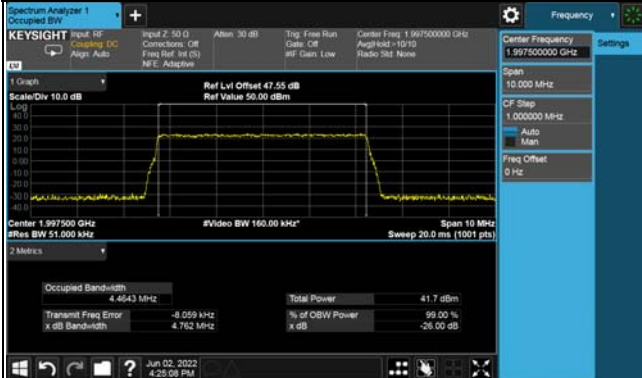

16QAM

Ch 399500 (1997.5MHz)

Ch 403500 (2017.5MHz)

64QAM

Ch 399500 (1997.5MHz)

Ch 403500 (2017.5MHz)

256QAM

Ch 399500 (1997.5MHz)