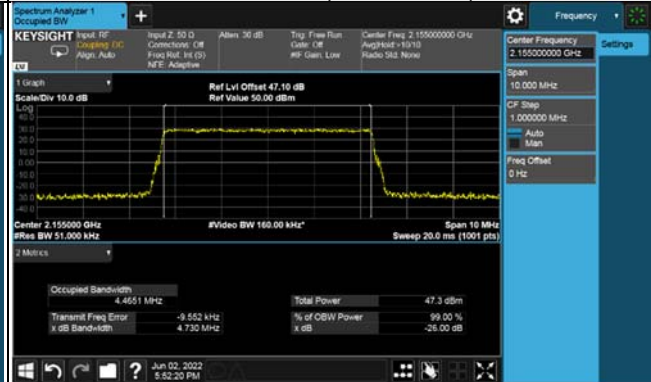

Ch 431000 (2155.0MHz)