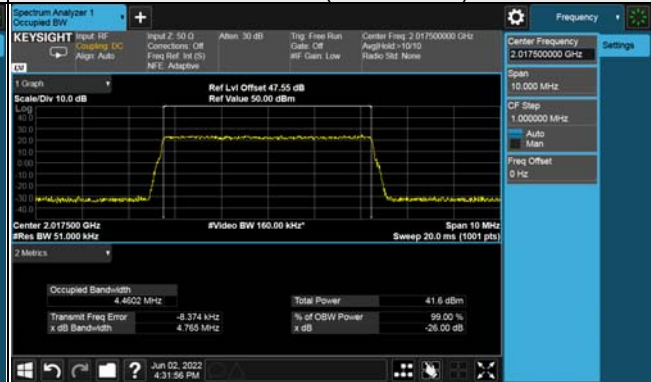

Ch 403500 (2017.5MHz)