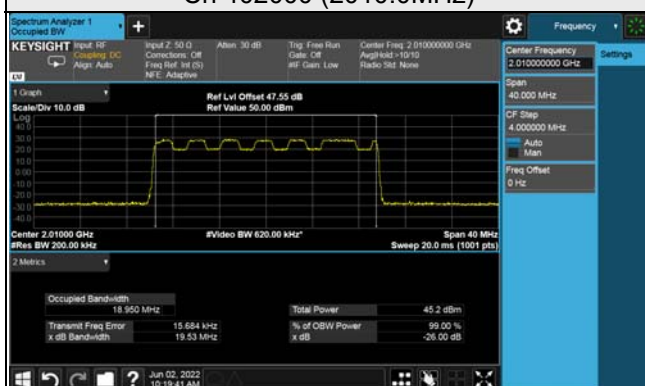

Ch 402000 (2010.0MHz)