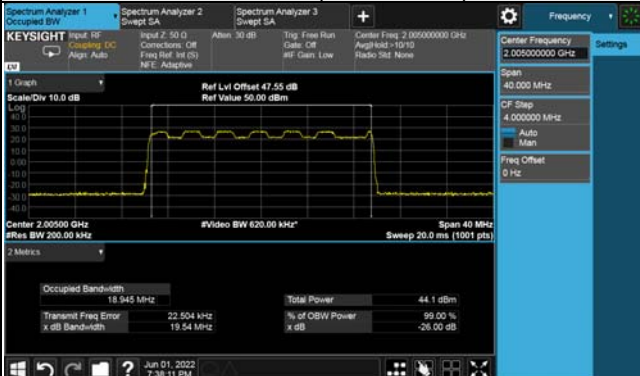

-26dBc Bandwidth
QPSK

Ch 401000 (2005.0MHz)

Ch 401500 (2007.5MHz)

Ch 402000 (2010.0MHz)

16QAM

Ch 401000 (2005.0MHz)

Ch 401500 (2007.5MHz)

Ch 402000 (2010.0MHz)