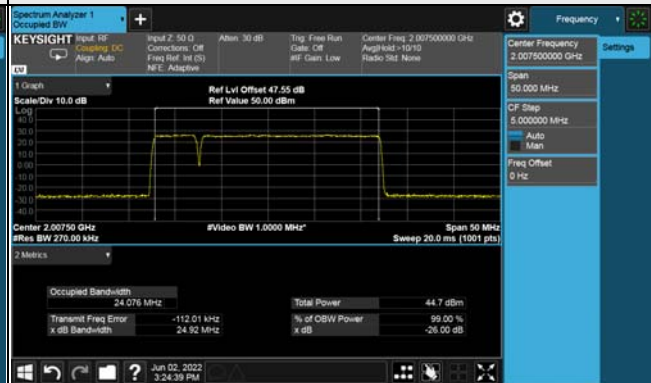

Ant. TX 3

-26dBc Bandwidth

Ch 399500 (1997.5MHz)+Ch 402000 (2010.0MHz)

QPSK

16QAM

64QAM

256QAM