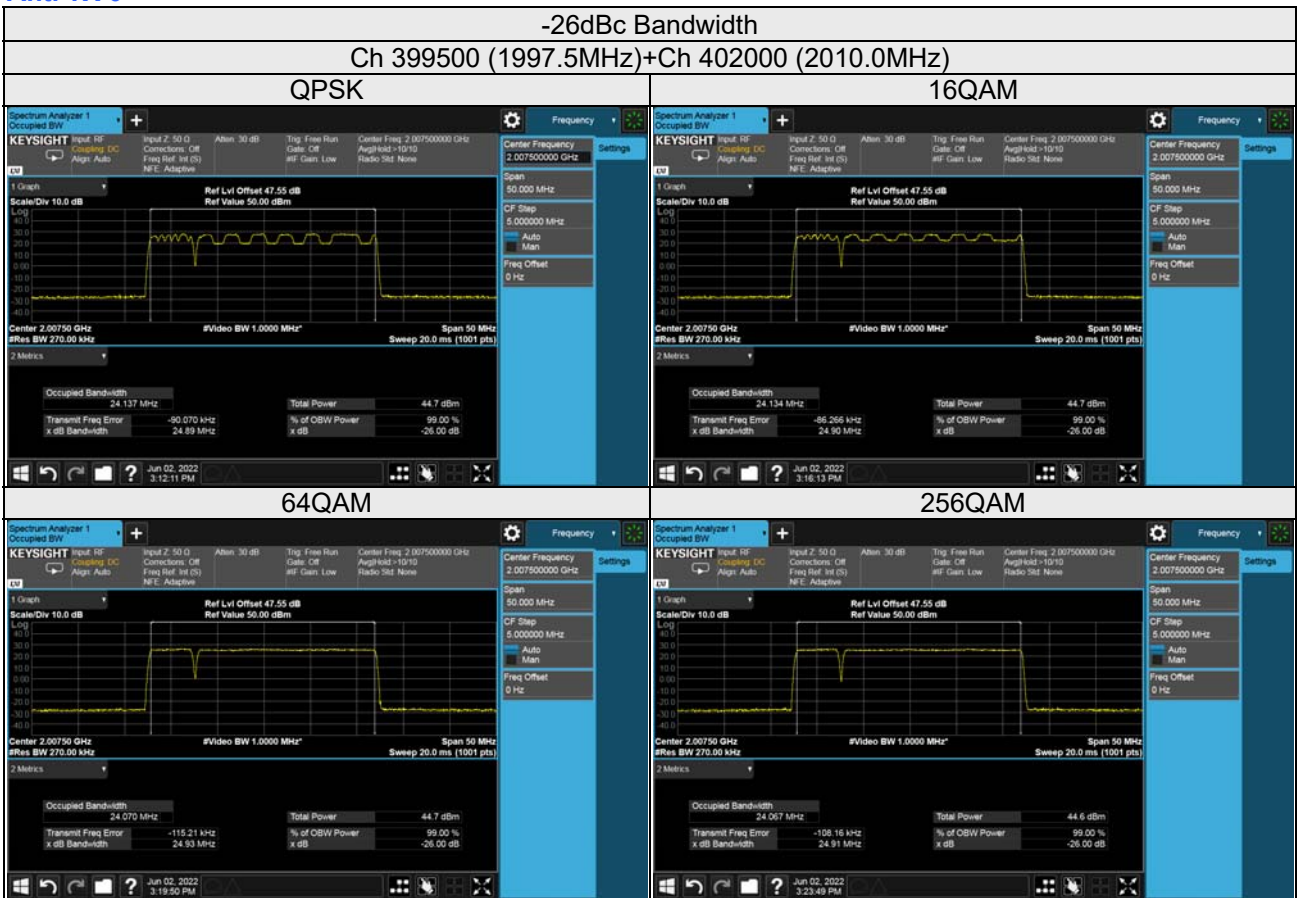

Ant. TX 0

Ant. TX 1

-26dBc Bandwidth

Ch 399500 (1997.5MHz)+Ch 402000 (2010.0MHz)

QPSK

16QAM

64QAM

256QAM