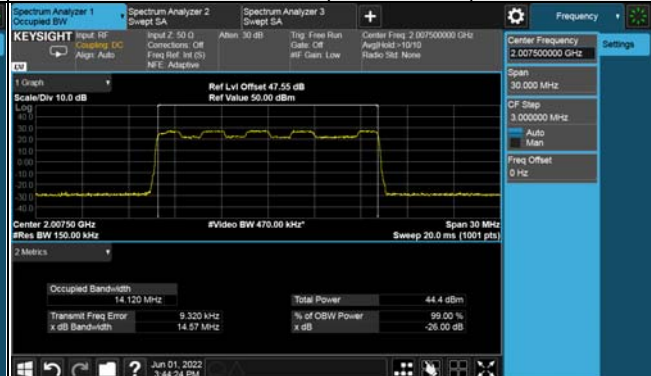

Ch 402500 (2012.5MHz)

16QAM

Ch 400500 (2002.5MHz)

Ch 401500 (2007.5MHz)

Ch 402500 (2012.5MHz)

64QAM

Ch 400500 (2002.5MHz)

Ch 401500 (2007.5MHz)