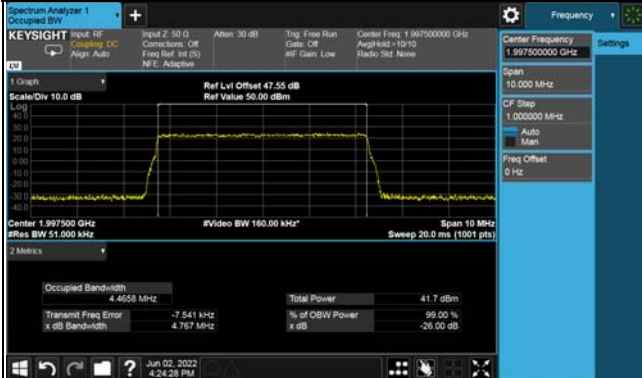

64QAM

Ch 399500 (1997.5MHz)