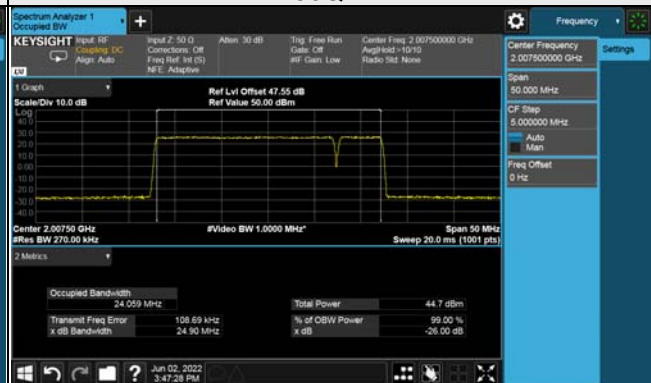

-26dBc Bandwidth

Ch 401000 (2005.0MHz)+Ch 403500 (2017.5MHz)

QPSK

16QAM

64QAM

256QAM

CA-Non-Contiguous

5MHz+5MHz