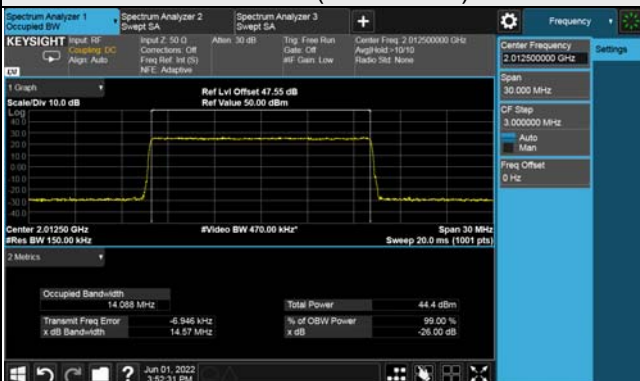

Ch 402500 (2012.5MHz)