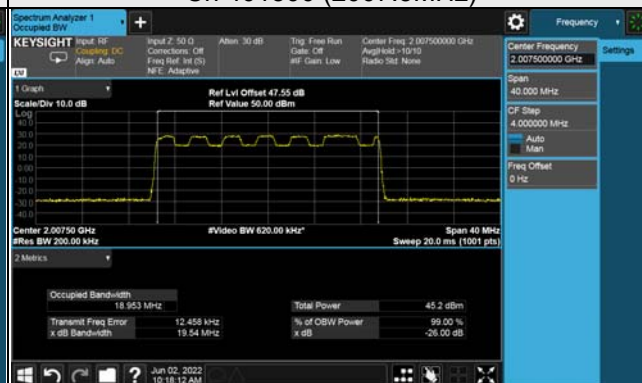

Ch 401500 (2007.5MHz)