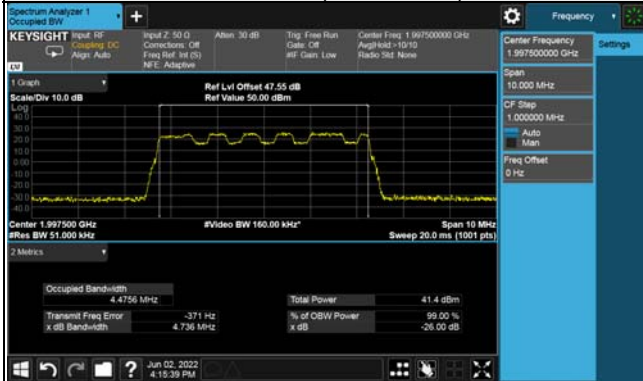

Ch 403500 (2017.5MHz)

256QAM

Ch 399500 (1997.5MHz)

Ch 403500 (2017.5MHz)

Ant. TX 2

-26dBc Bandwidth
QPSK

Ch 399500 (1997.5MHz)

Ch 403500 (2017.5MHz)