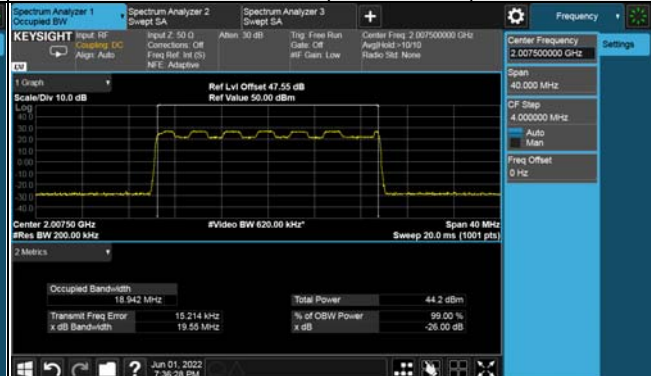

-26dBc Bandwidth
QPSK

Ch 401000 (2005.0MHz)

Ch 401500 (2007.5MHz)

Ch 402000 (2010.0MHz)

16QAM

Ch 401000 (2005.0MHz)

Ch 401500 (2007.5MHz)

Ch 402000 (2010.0MHz)