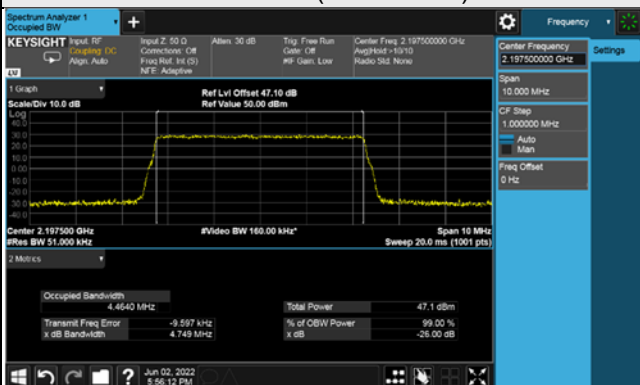

Ch 439500 (2197.5MHz)

64QAM

Ch 422500 (2112.5MHz)

Ch 431000 (2155.0MHz)

Ch 439500 (2197.5MHz)

256QAM

Ch 422500 (2112.5MHz)

Ch 431000 (2155.0MHz)