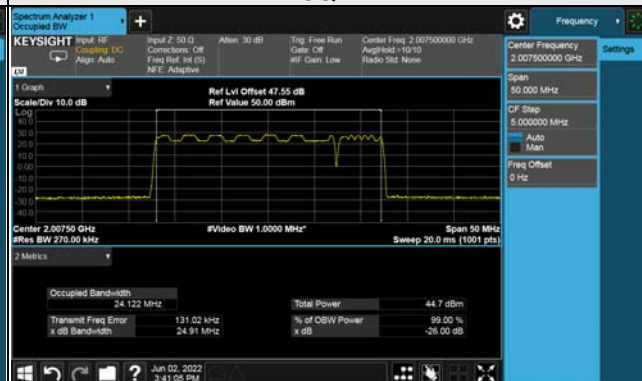

Ant. TX 2

-26dBc Bandwidth

Ch 401000 (2005.0MHz)+Ch 403500 (2017.5MHz)

QPSK

16QAM

64QAM

256QAM

Ant. TX 3