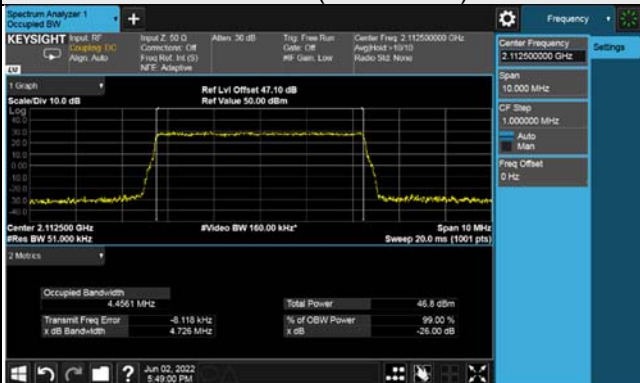

64QAM

Ch 422500 (2112.5MHz)