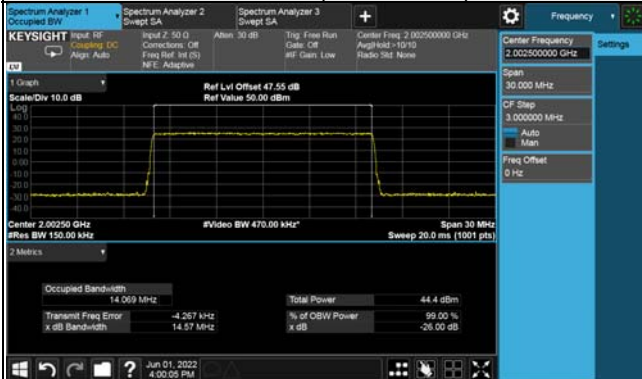

256QAM

Ch 400500 (2002.5MHz)