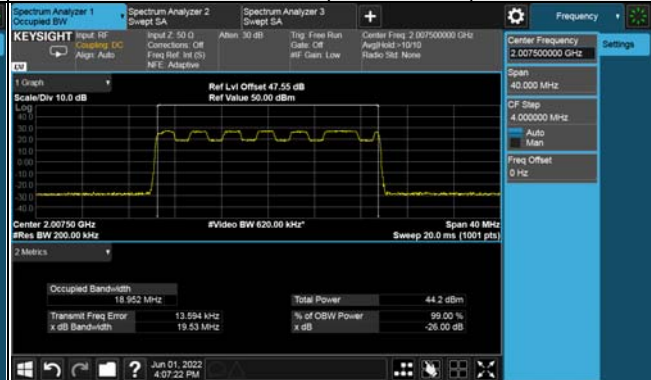

Ch 401500 (2007.5MHz)