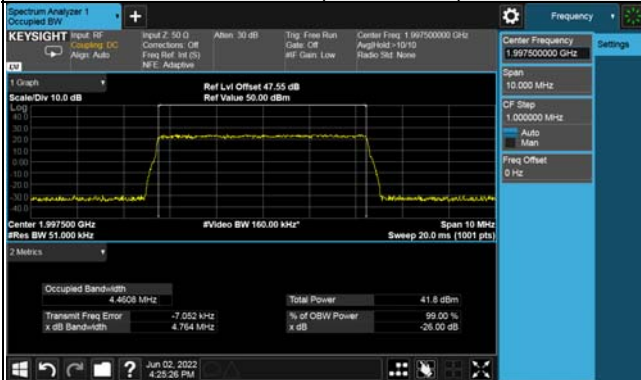

64QAM

Ch 399500 (1997.5MHz)