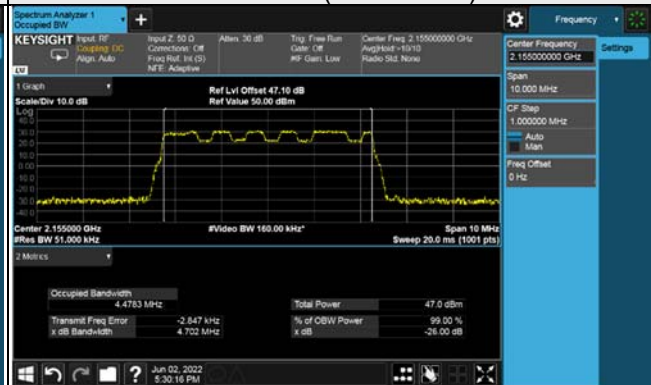

Ch 431000 (2155.0MHz)