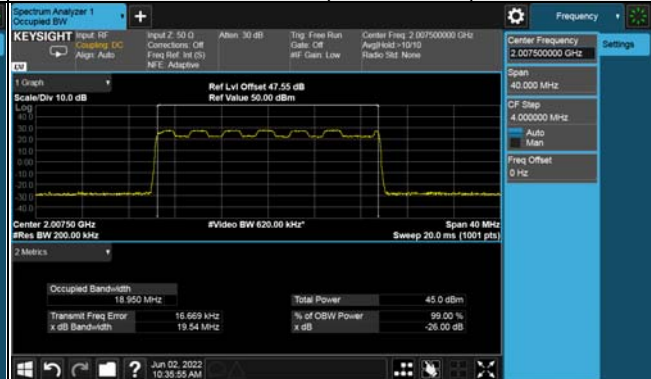

Ant. TX 0

16QAM

Ch 401000 (2005.0MHz)

Ch 401500 (2007.5MHz)

Ch 402000 (2010.0MHz)

64QAM

Ch 401000 (2005.0MHz)

Ch 401500 (2007.5MHz)