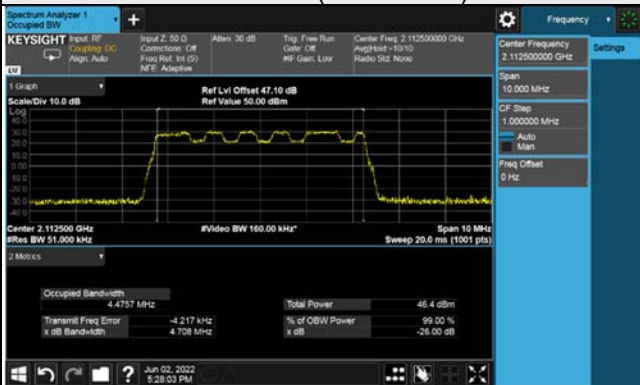

Ant. TX 2

OCP 99 Bandwidth
QPSK

Ch 422500 (2112.5MHz)