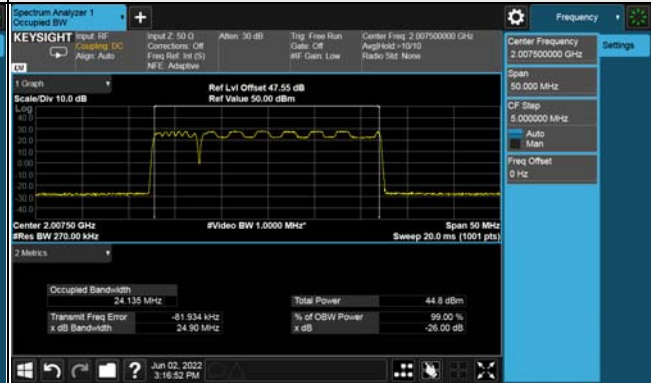

Ant. TX 2

-26dBc Bandwidth

Ch 399500 (1997.5MHz)+Ch 402000 (2010.0MHz)

QPSK

16QAM