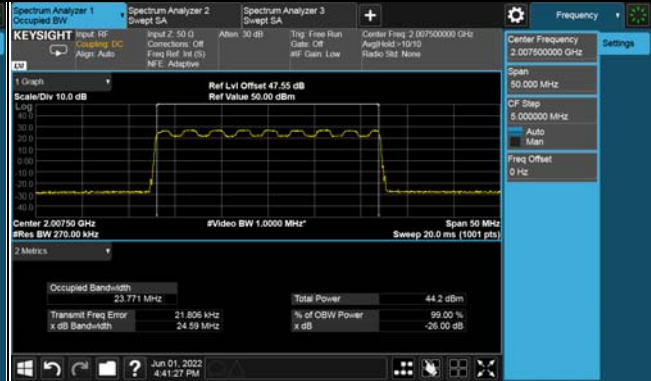

Ant. TX 3

-26dBc Bandwidth
Ch 401500 (2007.5MHz)

QPSK

16QAM

64QAM

256QAM