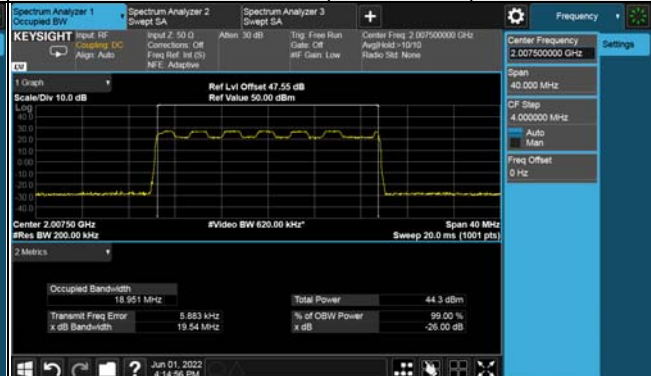

Ant. TX 3

-26dBc Bandwidth
QPSK

Ch 401000 (2005.0MHz)

Ch 401500 (2007.5MHz)

Ch 402000 (2010.0MHz)

16QAM

Ch 401000 (2005.0MHz)

Ch 401500 (2007.5MHz)