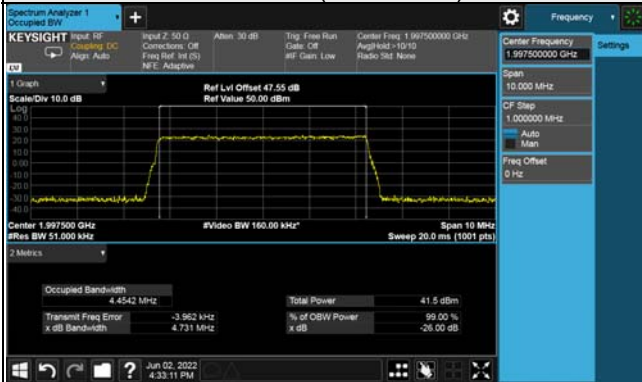

16QAM

Ch 399500 (1997.5MHz)

Ch 403500 (2017.5MHz)

64QAM

Ch 399500 (1997.5MHz)

Ch 403500 (2017.5MHz)

256QAM

Ch 399500 (1997.5MHz)