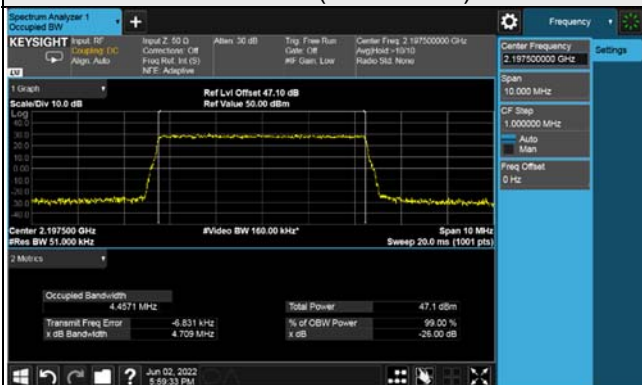

64QAM

Ch 422500 (2112.5MHz)

Ch 431000 (2155.0MHz)

Ch 439500 (2197.5MHz)

256QAM

Ch 422500 (2112.5MHz)

Ch 431000 (2155.0MHz)

Ch 439500 (2197.5MHz)