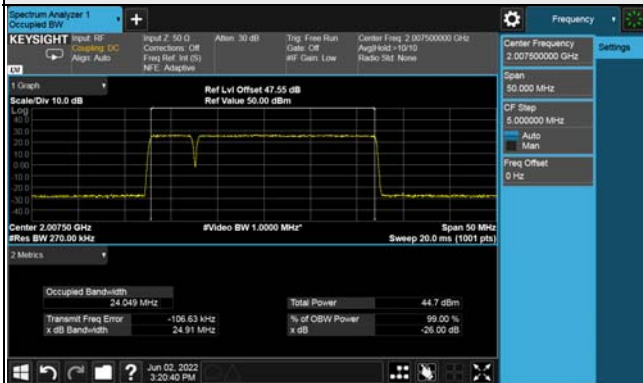

Ant. TX 3

-26dBc Bandwidth

Ch 399500 (1997.5MHz)+Ch 402000 (2010.0MHz)

QPSK

16QAM

64QAM

256QAM