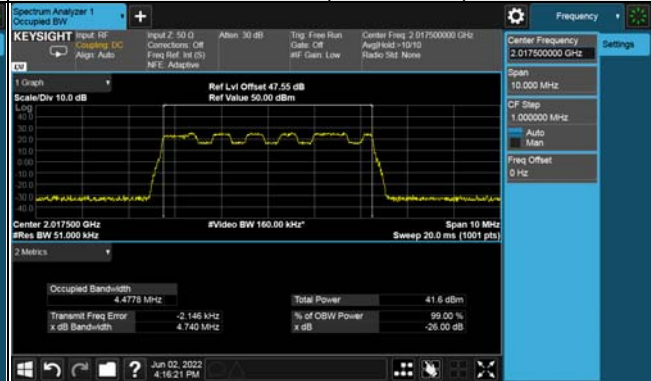

Ch 403500 (2017.5MHz)

Ant. TX 3

-26dBc Bandwidth
QPSK

Ch 399500 (1997.5MHz)

Ch 403500 (2017.5MHz)

16QAM

Ch 399500 (1997.5MHz)

Ch 403500 (2017.5MHz)