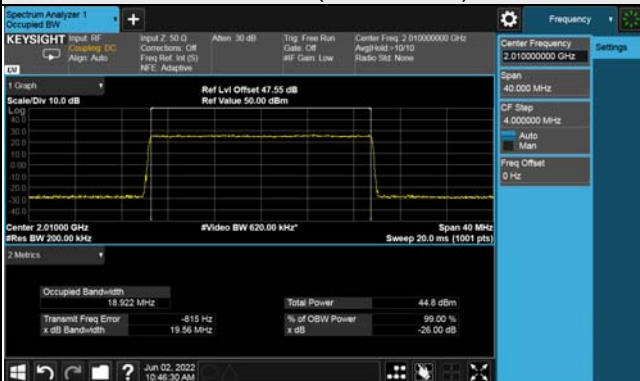

Ch 402000 (2010.0MHz)