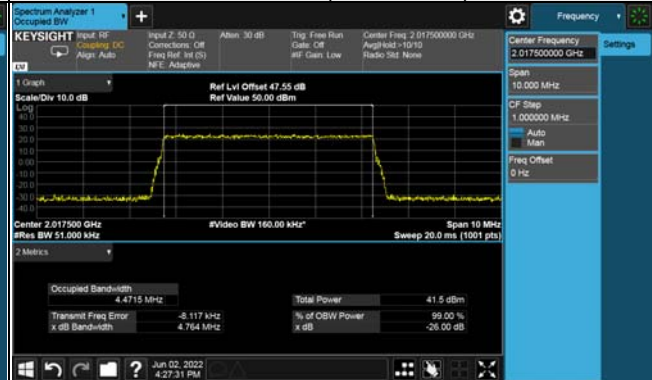

Ch 403500 (2017.5MHz)