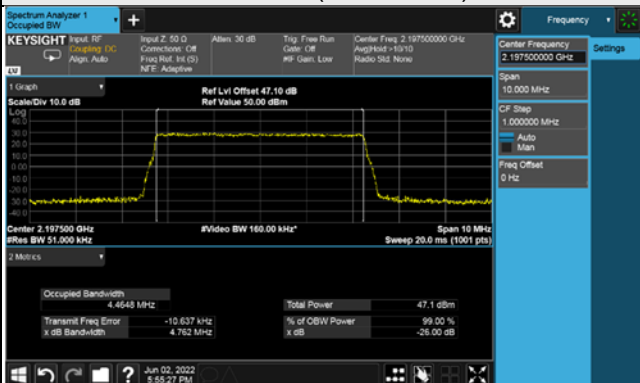

Ch 439500 (2197.5MHz)