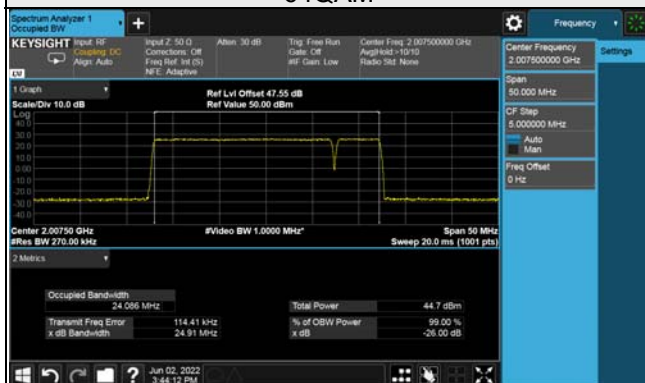

Ant. TX 2

-26dBc Bandwidth

Ch 401000 (2005.0MHz)+Ch 403500 (2017.5MHz)

QPSK

16QAM

64QAM

256QAM

Ant. TX 3