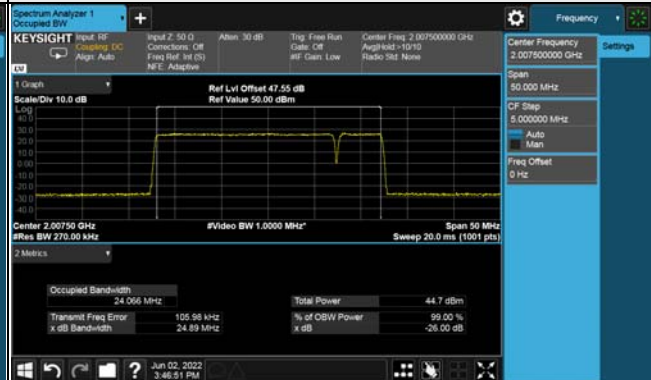

Ant. TX 0

Ant. TX 1

-26dBc Bandwidth

Ch 401000 (2005.0MHz)+Ch 403500 (2017.5MHz)

QPSK

16QAM

64QAM

256QAM