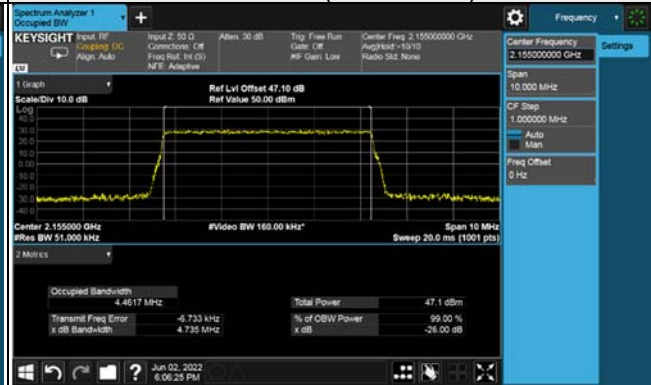

Ch 431000 (2155.0MHz)

Ch 439500 (2197.5MHz)

256QAM

Ch 422500 (2112.5MHz)

Ch 431000 (2155.0MHz)

Ch 439500 (2197.5MHz)

Ant. TX 1

OCP 99 Bandwidth