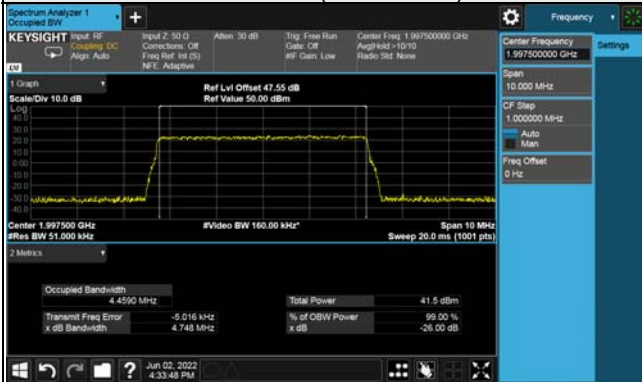

256QAM

Ch 399500 (1997.5MHz)