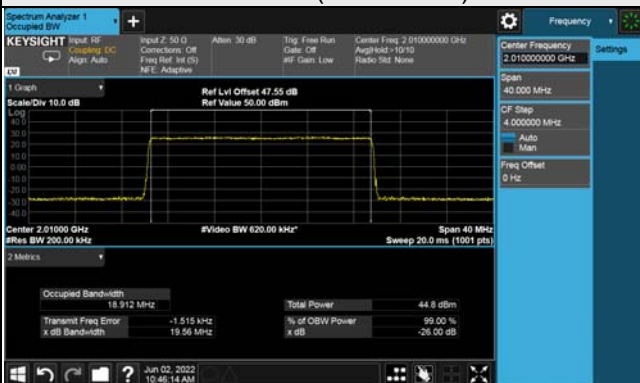

Ch 402000 (2010.0MHz)