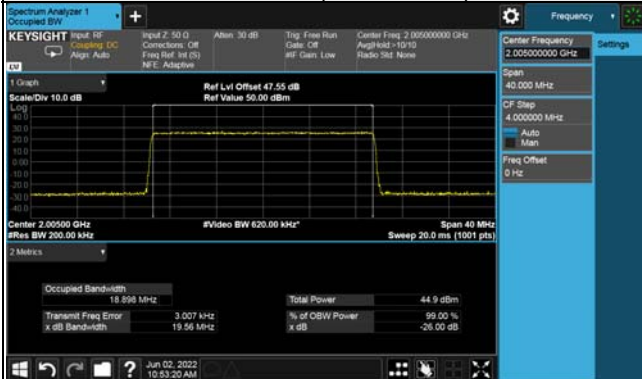

256QAM

Ch 401000 (2005.0MHz)