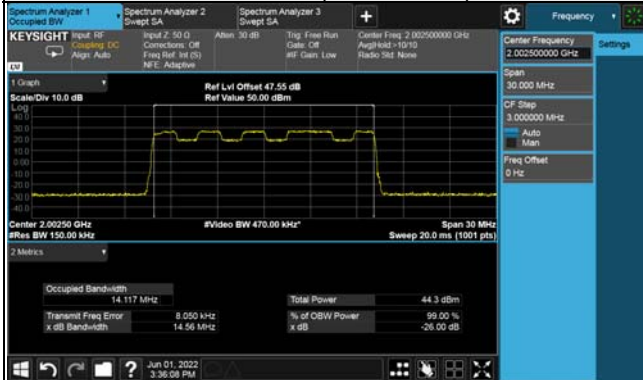

256QAM

Ch 400500 (2002.5MHz)

Ch 401500 (2007.5MHz)

Ch 402500 (2012.5MHz)

Ant. TX 3

-26dBc Bandwidth
QPSK

Ch 400500 (2002.5MHz)

Ch 401500 (2007.5MHz)