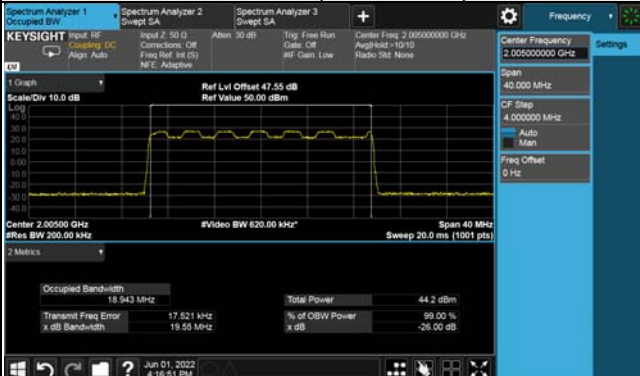

Ant. TX 3

-26dBc Bandwidth
QPSK

Ch 401000 (2005.0MHz)

Ch 401500 (2007.5MHz)

Ch 402000 (2010.0MHz)

16QAM

Ch 401000 (2005.0MHz)

Ch 401500 (2007.5MHz)