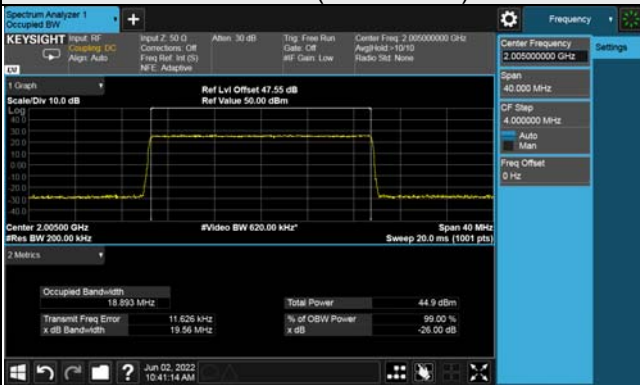

64QAM

Ch 401000 (2005.0MHz)