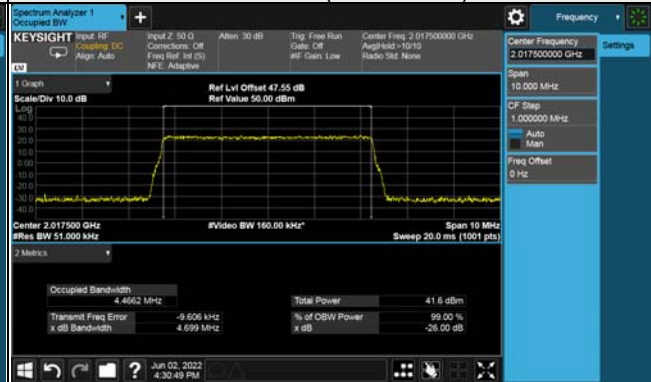

Ch 403500 (2017.5MHz)