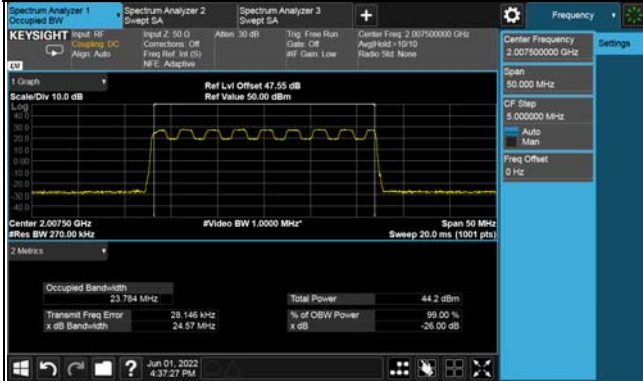

-26dBc Bandwidth
Ch 401500 (2007.5MHz)

QPSK

16QAM

64QAM

256QAM

Ant. TX 3

-26dBc Bandwidth
Ch 401500 (2007.5MHz)

QPSK