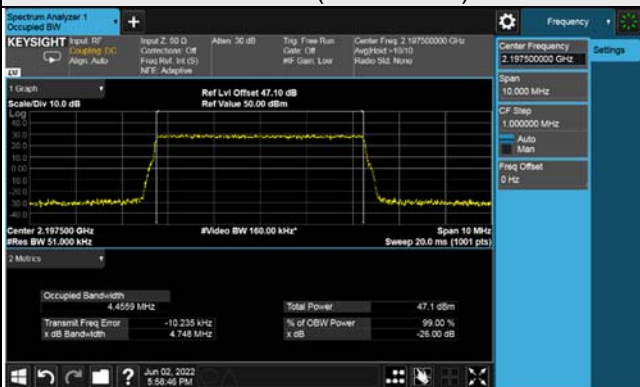

Ch 431000 (2155.0MHz)

Ch 439500 (2197.5MHz)

256QAM

Ch 422500 (2112.5MHz)

Ch 431000 (2155.0MHz)

Ch 439500 (2197.5MHz)

Ant. TX 1

OCP 99 Bandwidth