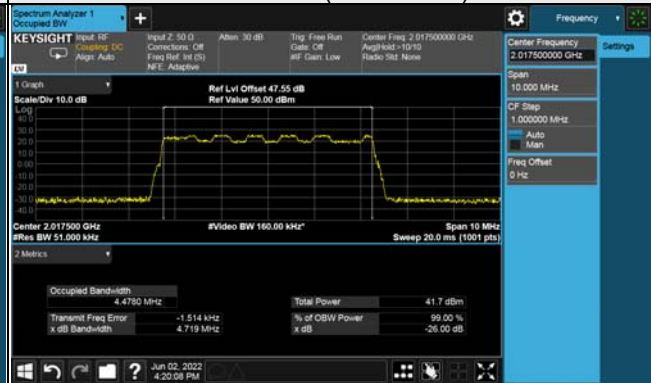

-26dBc Bandwidth
QPSK

Ch 399500 (1997.5MHz)

Ch 403500 (2017.5MHz)

16QAM

Ch 399500 (1997.5MHz)

Ch 403500 (2017.5MHz)

64QAM

Ch 399500 (1997.5MHz)