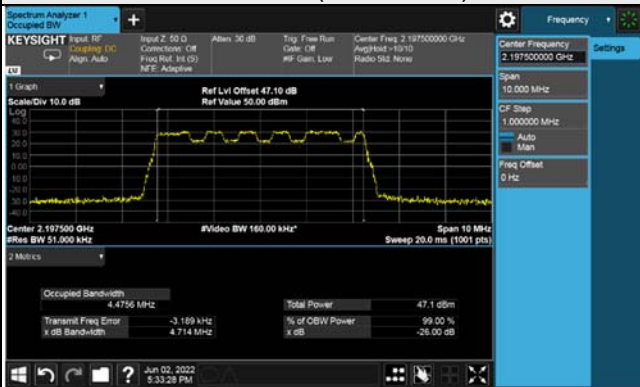

Ant. TX 2

OCP 99 Bandwidth
QPSK

Ch 422500 (2112.5MHz)

Ch 431000 (2155.0MHz)

Ch 439500 (2197.5MHz)

16QAM

Ch 422500 (2112.5MHz)

Ch 431000 (2155.0MHz)