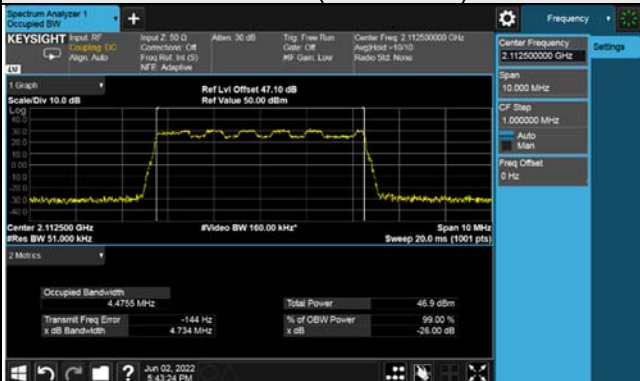

QPSK

Ch 422500 (2112.5MHz)

Ch 431000 (2155.0MHz)

Ch 439500 (2197.5MHz)

16QAM

Ch 422500 (2112.5MHz)

Ch 431000 (2155.0MHz)

Ch 439500 (2197.5MHz)