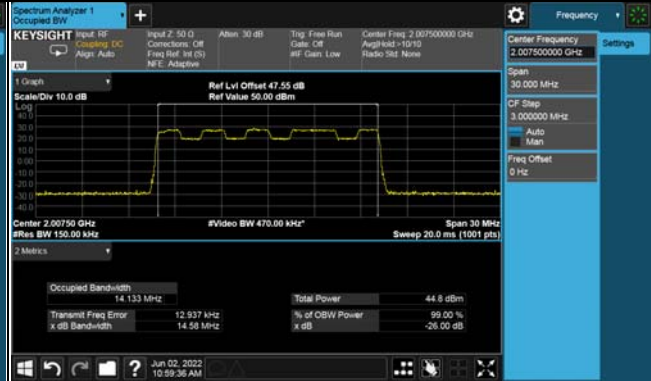

Ch 401500 (2007.5MHz)