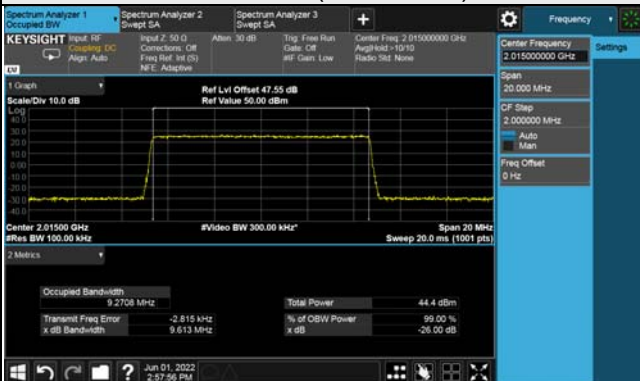

Ch 403000 (2015.0MHz)

64QAM

Ch 400000 (2000.0MHz)

Ch 401500 (2007.5MHz)

Ch 403000 (2015.0MHz)

256QAM

Ch 400000 (2000.0MHz)

Ch 401500 (2007.5MHz)