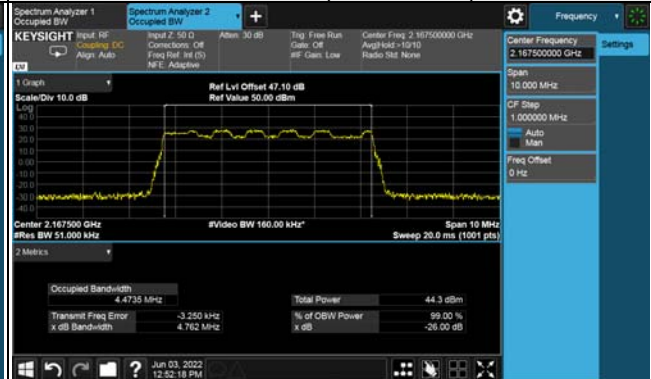

Ch 433500 (2167.5MHz)