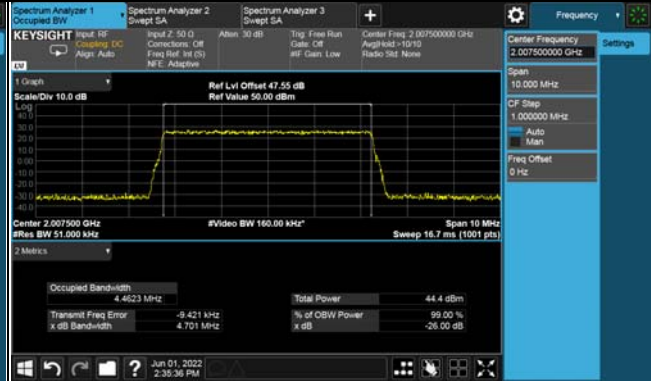

Ch 403500 (2017.5MHz)

64QAM

Ch 399500 (1997.5MHz)

Ch 401500 (2007.5MHz)

Ch 403500 (2017.5MHz)

256QAM

Ch 399500 (1997.5MHz)

Ch 401500 (2007.5MHz)