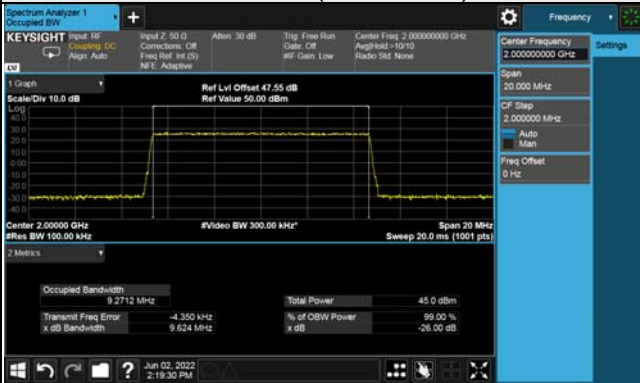

Ant. TX 0

16QAM

Ch 400000 (2000.0MHz)

Ch 401500 (2007.5MHz)

Ch 403000 (2015.0MHz)

64QAM

Ch 400000 (2000.0MHz)

Ch 401500 (2007.5MHz)