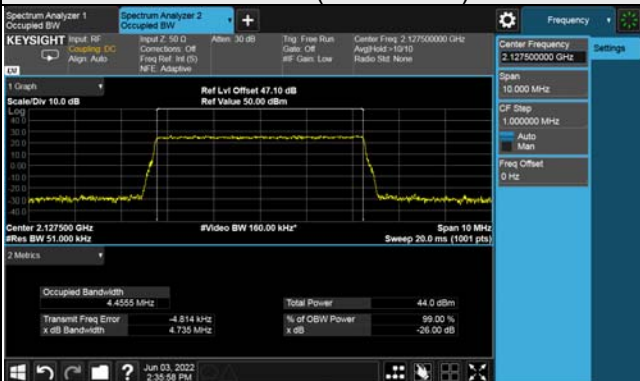

Ch 425500 (2127.5MHz)