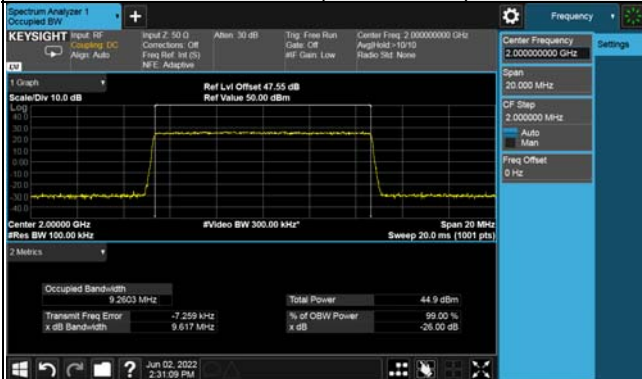

Ch 400000 (2000.0MHz)

Ch 401500 (2007.5MHz)

Ch 403000 (2015.0MHz)

256QAM

Ch 400000 (2000.0MHz)

Ch 401500 (2007.5MHz)

Ch 403000 (2015.0MHz)

Ant. TX 2