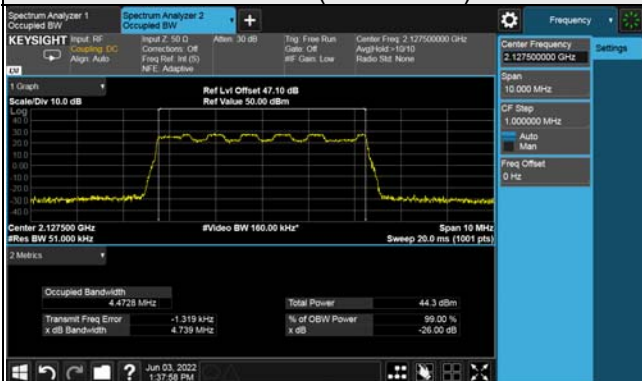

Ch 425500 (2127.5MHz)