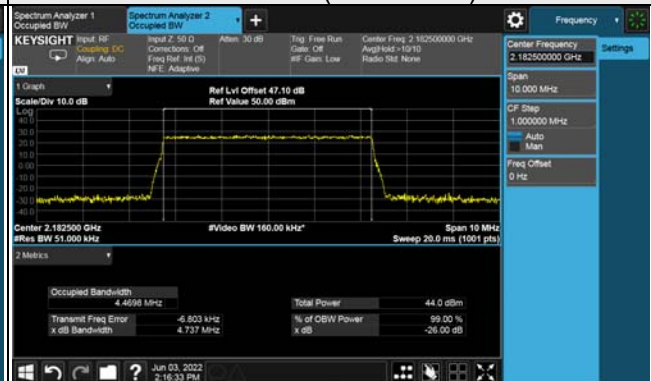

Ch 422500 (2112.5MHz)

Ch 433500 (2167.5MHz)

Ch 425500 (2127.5MHz)

Ch 436500 (2182.5MHz)

Ch 428500 (2142.5MHz)

Ch 439500 (2197.5MHz)

256QAM

Ch 422500 (2112.5MHz)