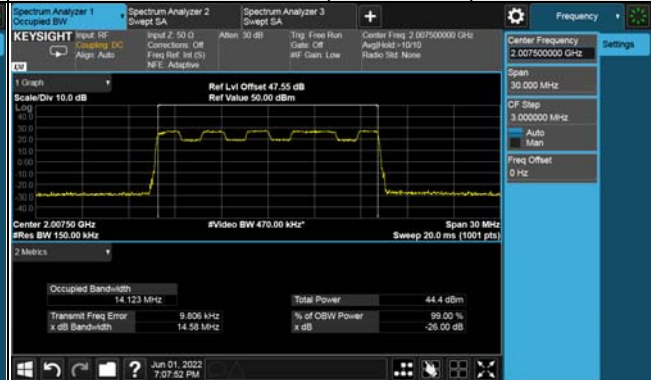

Ch 401500 (2007.5MHz)