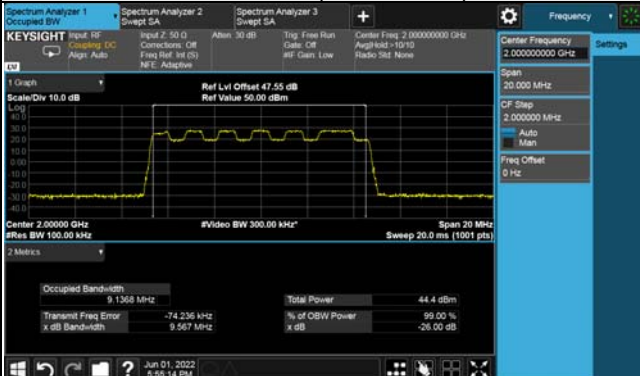

-26dBc Bandwidth
QPSK

Ch 400000 (2000.0MHz)

Ch 401500 (2007.5MHz)

Ch 403000 (2015.0MHz)

16QAM

Ch 400000 (2000.0MHz)

Ch 401500 (2007.5MHz)

Ch 403000 (2015.0MHz)