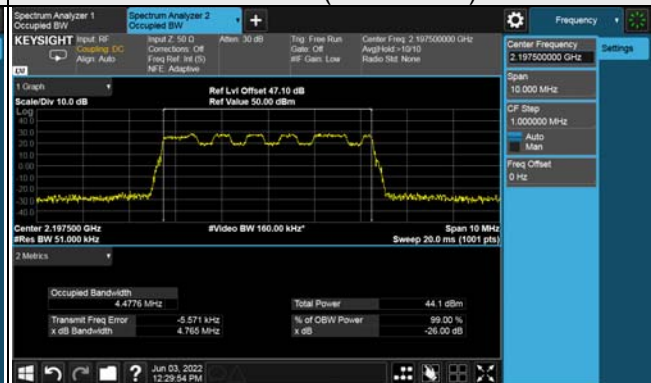

Ch 433500 (2167.5MHz)

Ch 425500 (2127.5MHz)

Ch 436500 (2182.5MHz)

Ch 428500 (2142.5MHz)

Ch 439500 (2197.5MHz)

16QAM

Ch 422500 (2112.5MHz)

Ch 433500 (2167.5MHz)