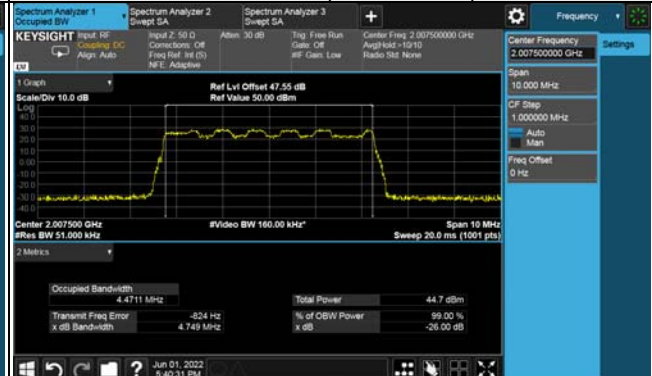

-26dBc Bandwidth
QPSK

Ch 399500 (1997.5MHz)

Ch 401500 (2007.5MHz)

Ch 403500 (2017.5MHz)

16QAM

Ch 399500 (1997.5MHz)

Ch 401500 (2007.5MHz)

Ch 403500 (2017.5MHz)