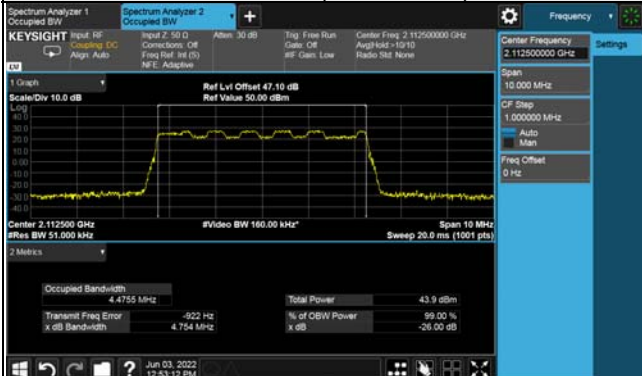

Ch 433500 (2167.5MHz)

Ch 425500 (2127.5MHz)

Ch 436500 (2182.5MHz)

Ch 428500 (2142.5MHz)

Ch 439500 (2197.5MHz)

16QAM

Ch 422500 (2112.5MHz)

Ch 433500 (2167.5MHz)