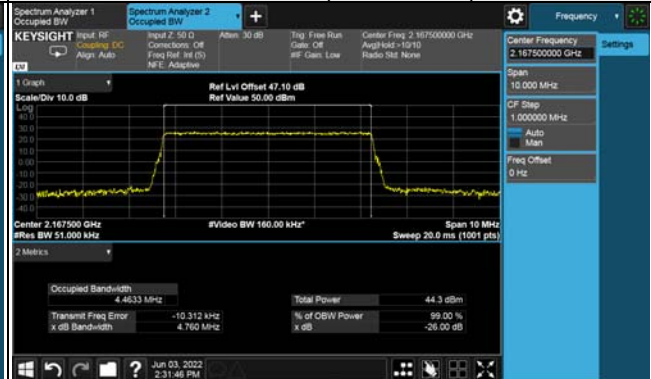

Ch 436500 (2182.5MHz)

Ch 428500 (2142.5MHz)

Ch 439500 (2197.5MHz)

256QAM

Ch 422500 (2112.5MHz)

Ch 433500 (2167.5MHz)

Ch 425500 (2127.5MHz)

Ch 436500 (2182.5MHz)