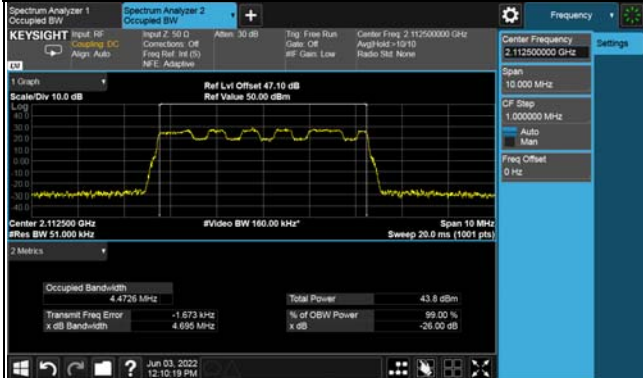

Ant. TX 2

-26dBc Bandwidth

QPSK

Ch 422500 (2112.5MHz)