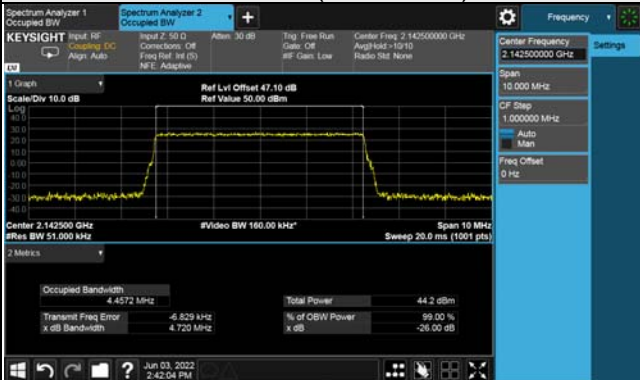

256QAM

Ch 422500 (2112.5MHz)

Ch 433500 (2167.5MHz)

Ch 425500 (2127.5MHz)

Ch 436500 (2182.5MHz)

Ch 428500 (2142.5MHz)

Ch 439500 (2197.5MHz)

Ant. TX 2