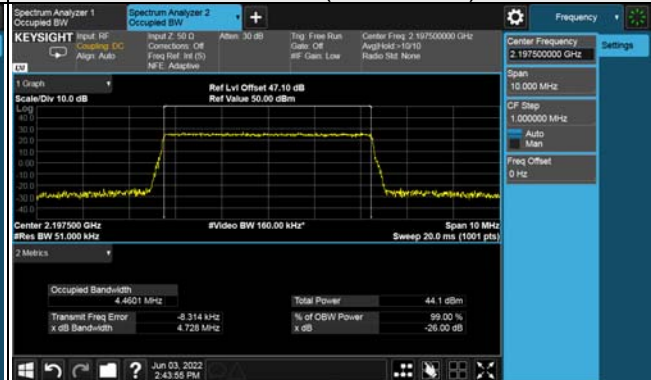

Ch 439500 (2197.5MHz)