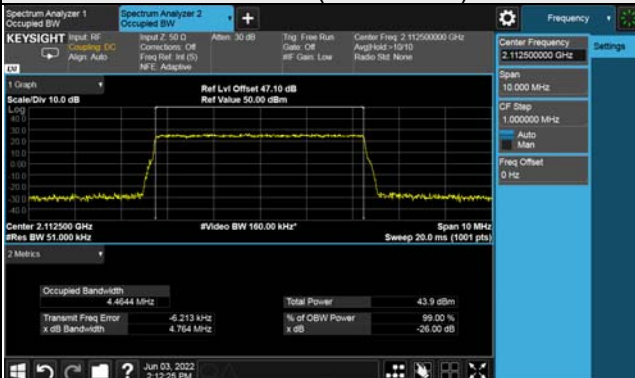

Ch 425500 (2127.5MHz)

Ch 436500 (2182.5MHz)

Ch 428500 (2142.5MHz)

Ch 439500 (2197.5MHz)

64QAM

Ch 422500 (2112.5MHz)

Ch 433500 (2167.5MHz)

Ch 425500 (2127.5MHz)