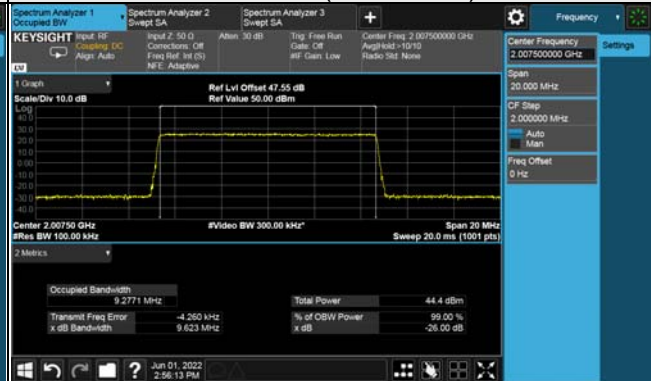

Ch 403000 (2015.0MHz)

64QAM

Ch 400000 (2000.0MHz)

Ch 401500 (2007.5MHz)

Ch 403000 (2015.0MHz)

256QAM

Ch 400000 (2000.0MHz)

Ch 401500 (2007.5MHz)