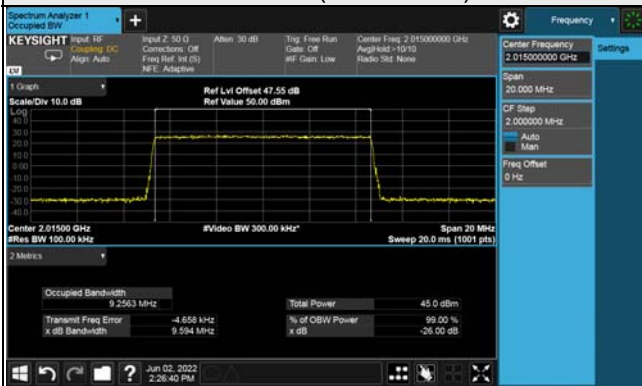

Ch 400000 (2000.0MHz)

Ch 401500 (2007.5MHz)

Ch 403000 (2015.0MHz)

256QAM

Ch 400000 (2000.0MHz)

Ch 401500 (2007.5MHz)

Ch 403000 (2015.0MHz)

Ant. TX 2