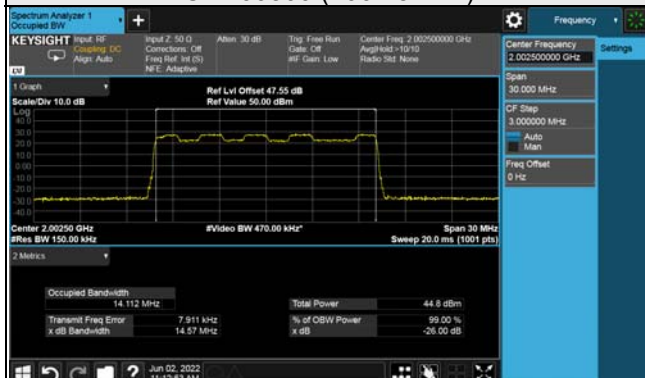

Ant. TX 0

16QAM

Ch 400500 (2002.5MHz)

Ch 401500 (2007.5MHz)

Ch 402500 (2012.5MHz)

64QAM

Ch 400500 (2002.5MHz)

Ch 401500 (2007.5MHz)