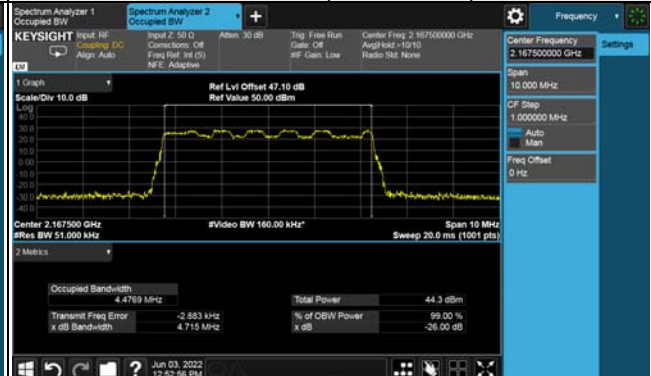

Ch 433500 (2167.5MHz)

Ch 425500 (2127.5MHz)

Ch 436500 (2182.5MHz)

Ch 428500 (2142.5MHz)

Ch 439500 (2197.5MHz)

16QAM

Ch 422500 (2112.5MHz)

Ch 433500 (2167.5MHz)