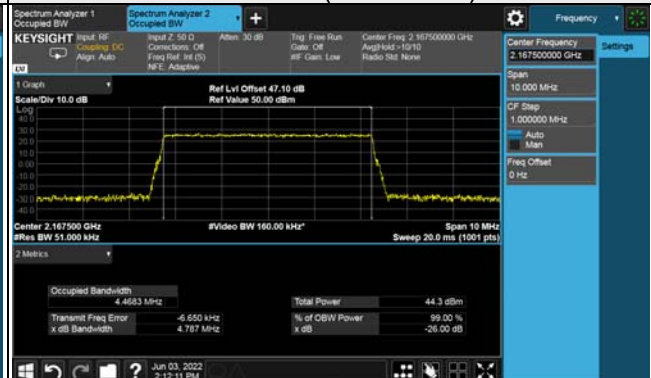

Ch 425500 (2127.5MHz)

Ch 436500 (2182.5MHz)

Ch 428500 (2142.5MHz)

Ch 439500 (2197.5MHz)

64QAM

Ch 422500 (2112.5MHz)

Ch 433500 (2167.5MHz)

Ch 425500 (2127.5MHz)