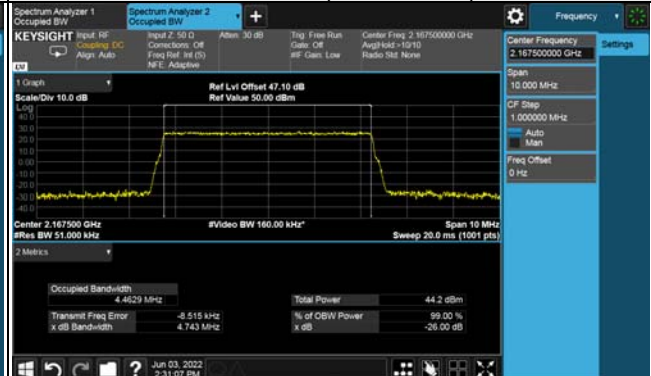

Ch 433500 (2167.5MHz)