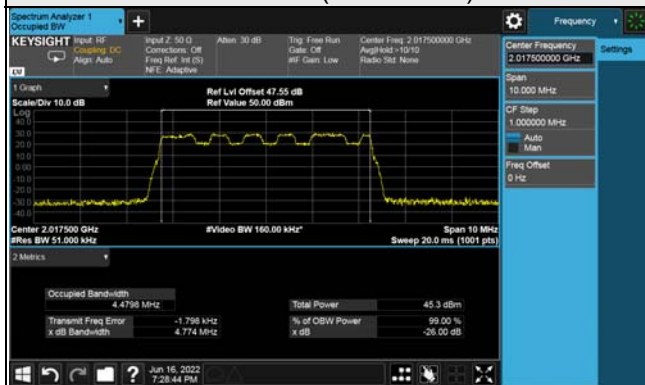

Ant. TX 3

-26dBc Bandwidth
QPSK

Ch 399500 (1997.5MHz)

Ch 401500 (2007.5MHz)

Ch 403500 (2017.5MHz)

16QAM

Ch 399500 (1997.5MHz)

Ch 401500 (2007.5MHz)