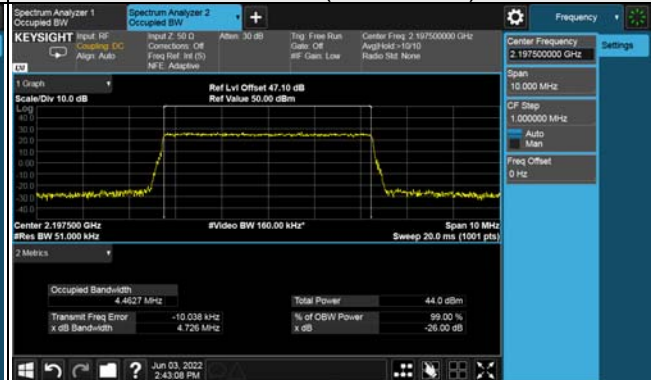

Ch 433500 (2167.5MHz)

Ch 425500 (2127.5MHz)

Ch 436500 (2182.5MHz)

Ch 428500 (2142.5MHz)

Ch 439500 (2197.5MHz)

Ant. TX 3

-26dBc Bandwidth
QPSK

Ch 422500 (2112.5MHz)