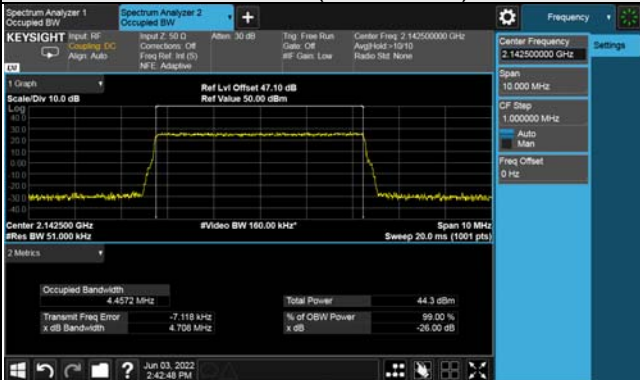

Ch 433500 (2167.5MHz)

Ch 425500 (2127.5MHz)

Ch 436500 (2182.5MHz)

Ch 428500 (2142.5MHz)

Ch 439500 (2197.5MHz)

Ant. TX 3

-26dBc Bandwidth
QPSK

Ch 422500 (2112.5MHz)