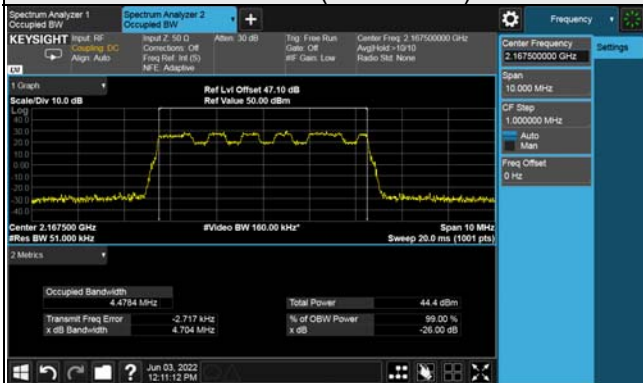

Ch 433500 (2167.5MHz)

Ch 425500 (2127.5MHz)

Ch 436500 (2182.5MHz)

Ch 428500 (2142.5MHz)

Ch 439500 (2197.5MHz)

Ant. TX 3

-26dBc Bandwidth
QPSK

Ch 422500 (2112.5MHz)