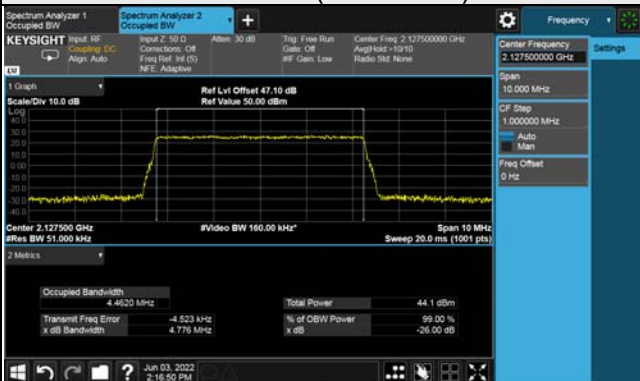

Ch 425500 (2127.5MHz)