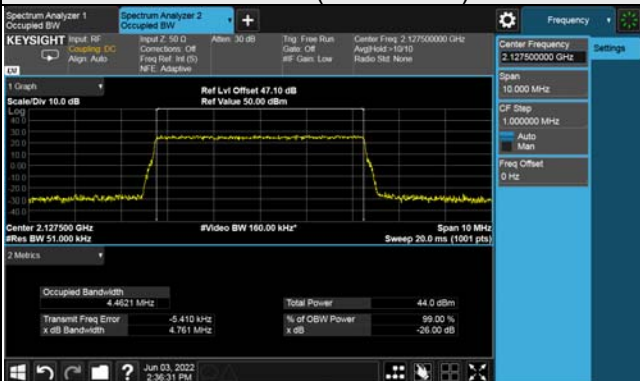

256QAM

Ch 422500 (2112.5MHz)

Ch 433500 (2167.5MHz)

Ch 425500 (2127.5MHz)

Ch 436500 (2182.5MHz)

Ch 428500 (2142.5MHz)

Ch 439500 (2197.5MHz)

Ant. TX 2