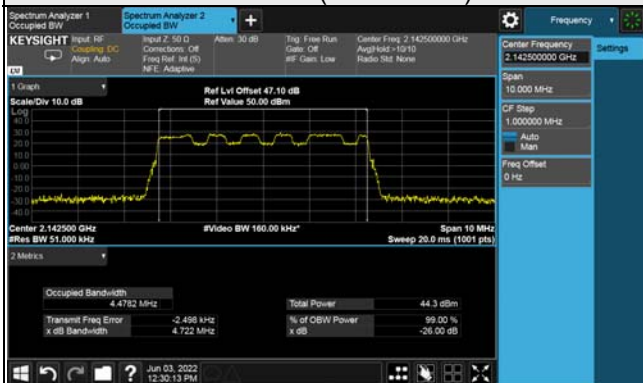

Ch 433500 (2167.5MHz)

Ch 425500 (2127.5MHz)

Ch 436500 (2182.5MHz)

Ch 428500 (2142.5MHz)

Ch 439500 (2197.5MHz)

16QAM

Ch 422500 (2112.5MHz)

Ch 433500 (2167.5MHz)