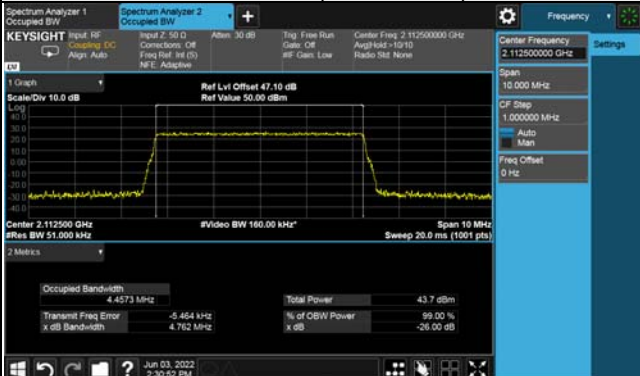

Ch 422500 (2112.5MHz)

Ch 433500 (2167.5MHz)

Ch 425500 (2127.5MHz)

Ch 436500 (2182.5MHz)

Ch 428500 (2142.5MHz)

Ch 439500 (2197.5MHz)

256QAM

Ch 422500 (2112.5MHz)