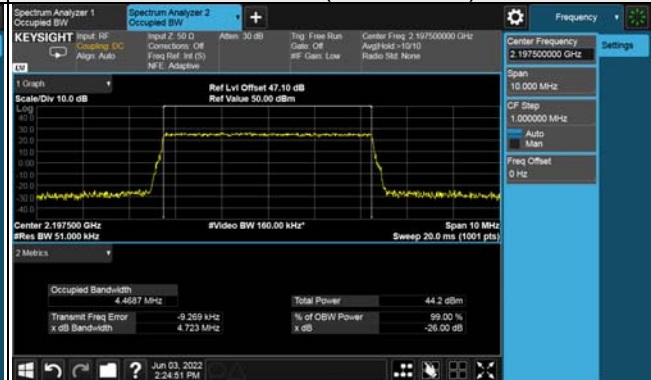

Ch 439500 (2197.5MHz)