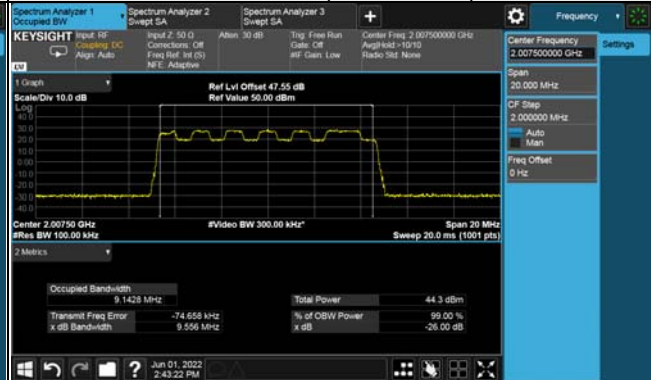

Ch 401500 (2007.5MHz)