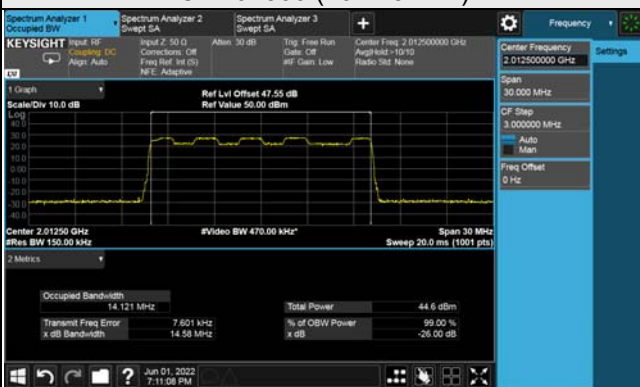

-26dBc Bandwidth
QPSK

Ch 400500 (2002.5MHz)

Ch 401500 (2007.5MHz)

Ch 402500 (2012.5MHz)

16QAM

Ch 400500 (2002.5MHz)

Ch 401500 (2007.5MHz)

Ch 402500 (2012.5MHz)