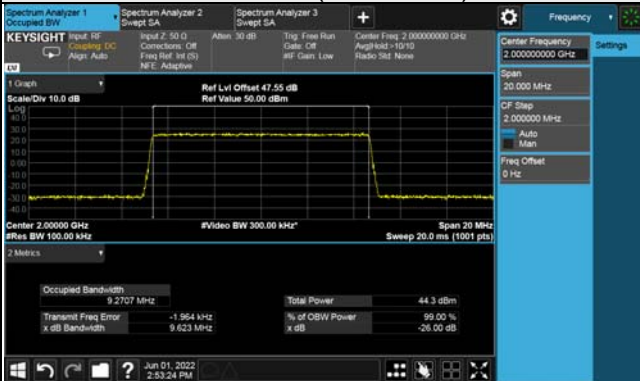

64QAM

Ch 400000 (2000.0MHz)