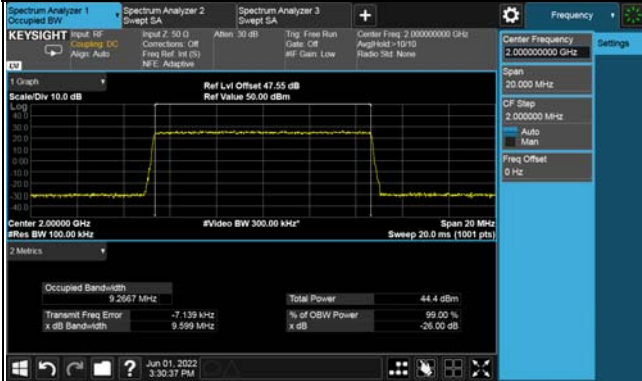

Ch 403000 (2015.0MHz)

64QAM

Ch 400000 (2000.0MHz)

Ch 401500 (2007.5MHz)

Ch 403000 (2015.0MHz)

256QAM

Ch 400000 (2000.0MHz)

Ch 401500 (2007.5MHz)