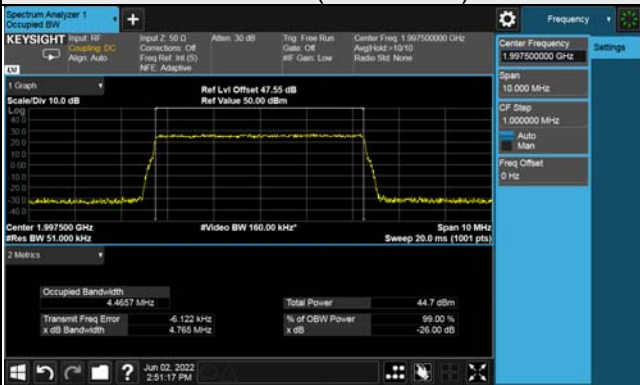

64QAM

Ch 399500 (1997.5MHz)