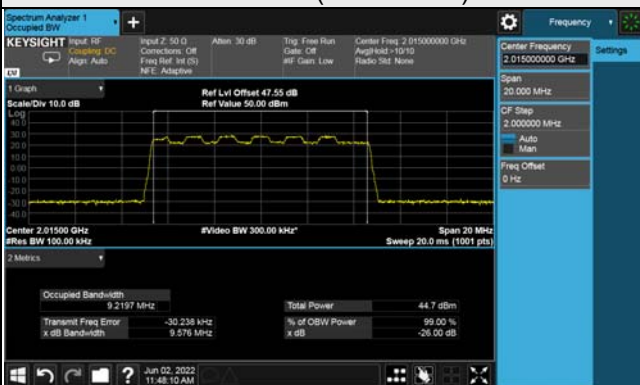

Ch 400000 (2000.0MHz)

Ch 401500 (2007.5MHz)

Ch 403000 (2015.0MHz)

16QAM

Ch 400000 (2000.0MHz)

Ch 401500 (2007.5MHz)

Ch 403000 (2015.0MHz)

64QAM