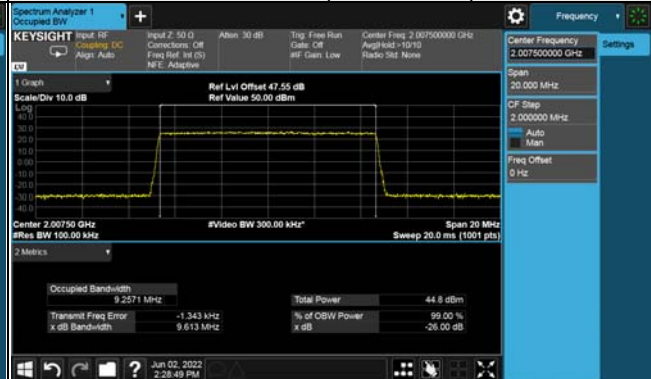

Ch 400000 (2000.0MHz)

Ch 401500 (2007.5MHz)

Ch 403000 (2015.0MHz)

256QAM

Ch 400000 (2000.0MHz)

Ch 401500 (2007.5MHz)

Ch 403000 (2015.0MHz)

Ant. TX 2