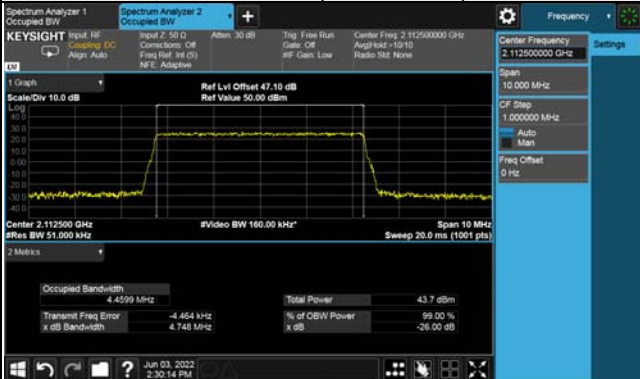

256QAM

Ch 422500 (2112.5MHz)

Ch 433500 (2167.5MHz)

Ch 425500 (2127.5MHz)

Ch 436500 (2182.5MHz)

Ch 428500 (2142.5MHz)

Ch 439500 (2197.5MHz)

Ant. TX 2