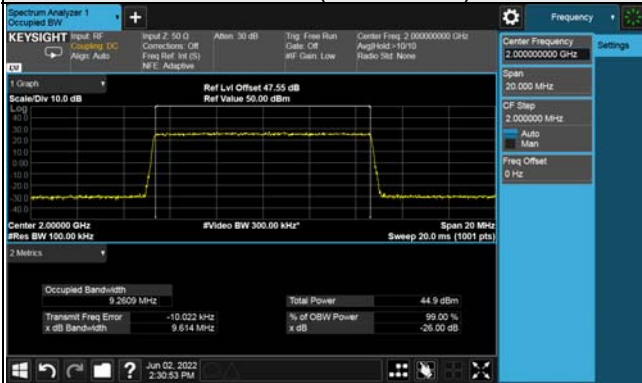

256QAM

Ch 400000 (2000.0MHz)