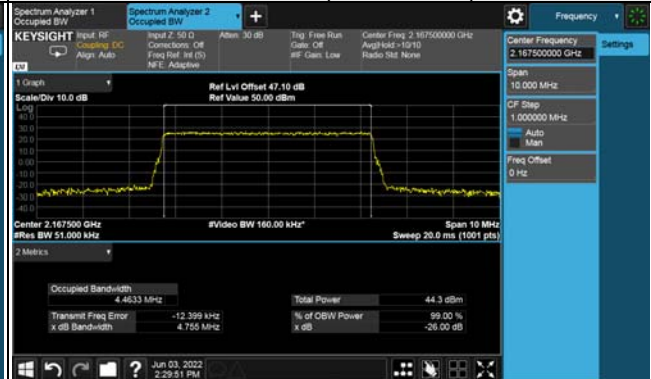

256QAM

Ch 422500 (2112.5MHz)

Ch 433500 (2167.5MHz)

Ch 425500 (2127.5MHz)

Ch 436500 (2182.5MHz)

Ch 428500 (2142.5MHz)

Ch 439500 (2197.5MHz)

Ant. TX 2