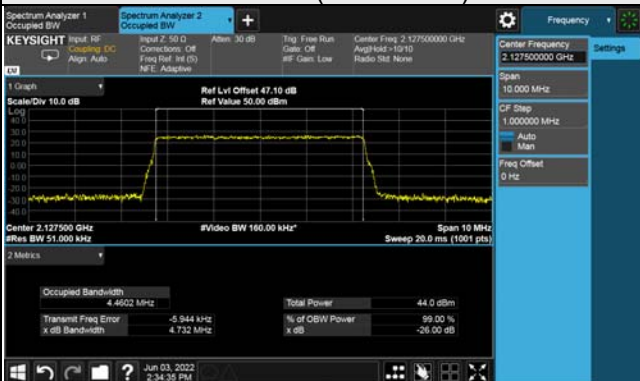

Ch 436500 (2182.5MHz)

Ch 428500 (2142.5MHz)

Ch 439500 (2197.5MHz)

256QAM

Ch 422500 (2112.5MHz)

Ch 433500 (2167.5MHz)

Ch 425500 (2127.5MHz)

Ch 436500 (2182.5MHz)