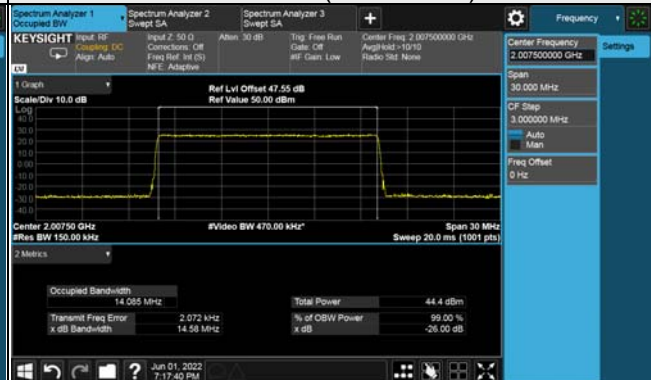

Ch 401500 (2007.5MHz)