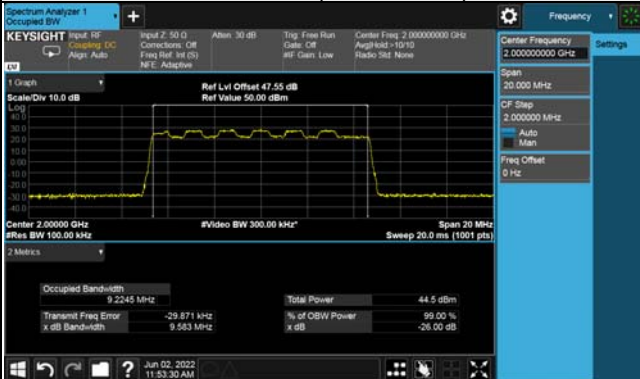

Ant. TX 0

16QAM

Ch 400000 (2000.0MHz)

Ch 401500 (2007.5MHz)

Ch 403000 (2015.0MHz)

64QAM

Ch 400000 (2000.0MHz)

Ch 401500 (2007.5MHz)