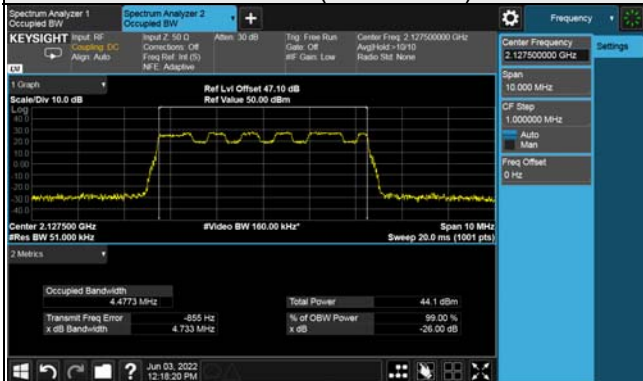

-26dBc Bandwidth

QPSK

Ch 422500 (2112.5MHz)

Ch 433500 (2167.5MHz)

Ch 425500 (2127.5MHz)

Ch 436500 (2182.5MHz)

Ch 428500 (2142.5MHz)

Ch 439500 (2197.5MHz)