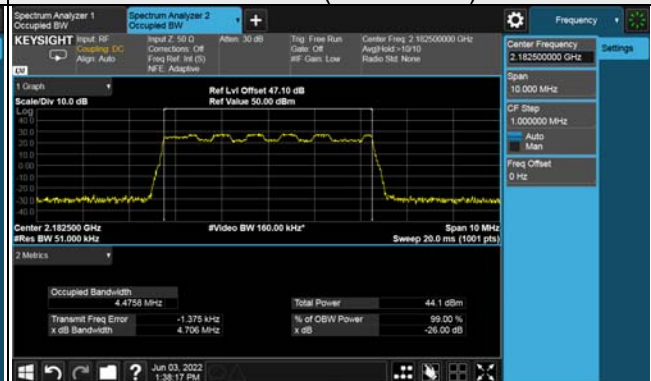

Ch 436500 (2182.5MHz)