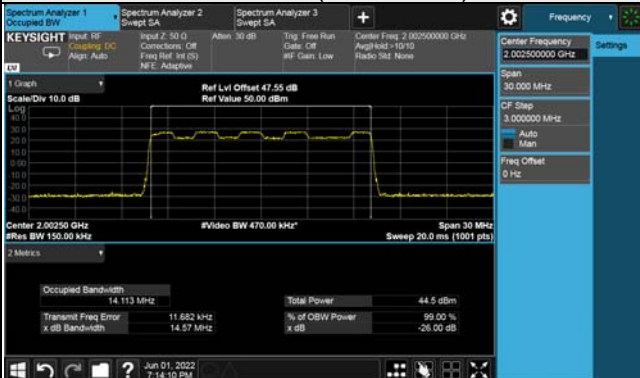

-26dBc Bandwidth
QPSK

Ch 400500 (2002.5MHz)

Ch 401500 (2007.5MHz)

Ch 402500 (2012.5MHz)

16QAM

Ch 400500 (2002.5MHz)

Ch 401500 (2007.5MHz)

Ch 402500 (2012.5MHz)