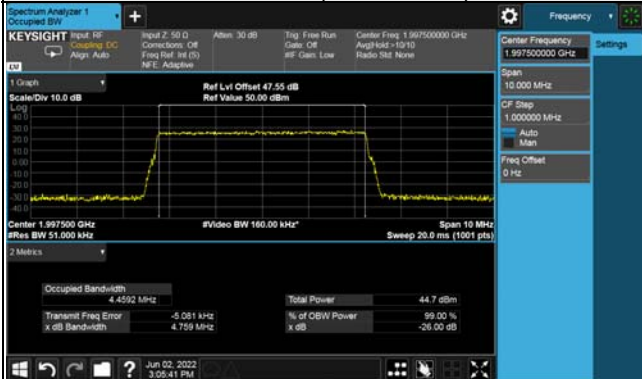

Ch 399500 (1997.5MHz)

Ch 401500 (2007.5MHz)

Ch 403500 (2017.5MHz)

256QAM

Ch 399500 (1997.5MHz)

Ch 401500 (2007.5MHz)

Ch 403500 (2017.5MHz)

Ant. TX 2