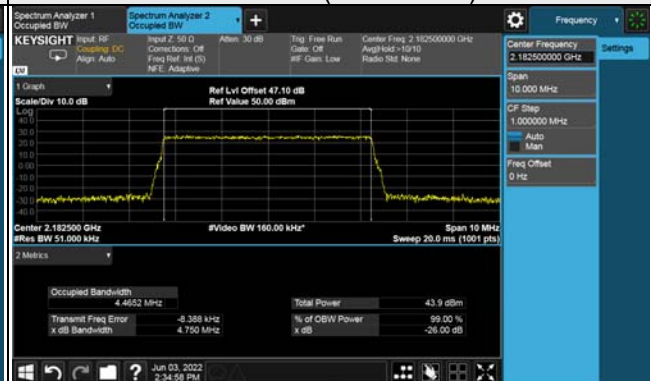

Ch 436500 (2182.5MHz)

Ch 428500 (2142.5MHz)

Ch 439500 (2197.5MHz)

256QAM

Ch 422500 (2112.5MHz)

Ch 433500 (2167.5MHz)

Ch 425500 (2127.5MHz)

Ch 436500 (2182.5MHz)