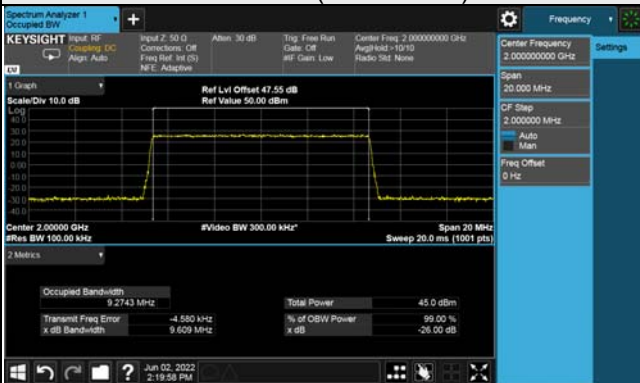

64QAM

Ch 400000 (2000.0MHz)