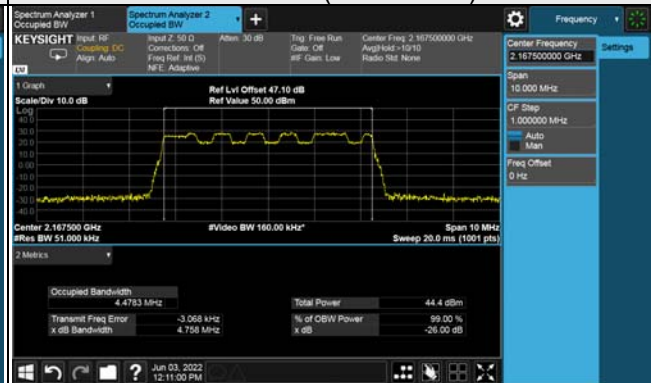

Ch 433500 (2167.5MHz)