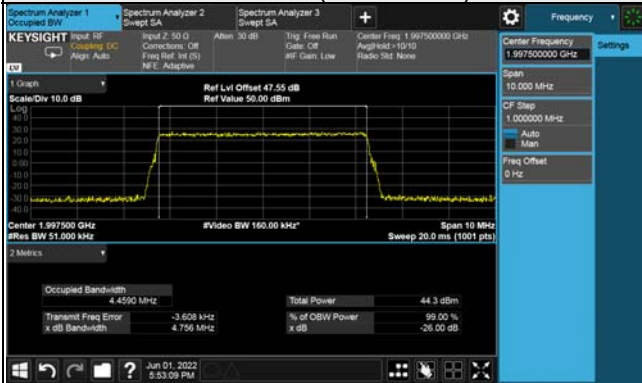

64QAM

Ch 399500 (1997.5MHz)

Ch 401500 (2007.5MHz)

Ch 403500 (2017.5MHz)

256QAM

Ch 399500 (1997.5MHz)

Ch 401500 (2007.5MHz)

Ch 403500 (2017.5MHz)