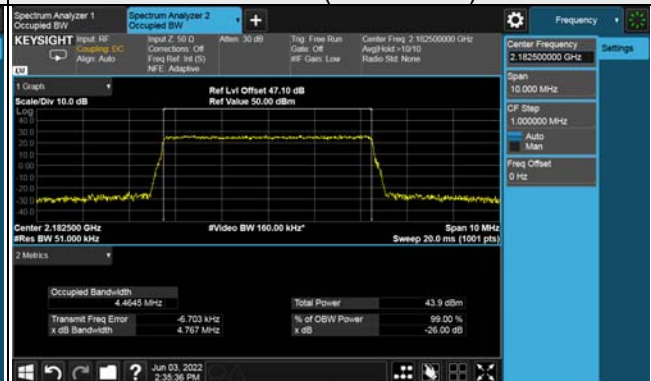

Ch 436500 (2182.5MHz)