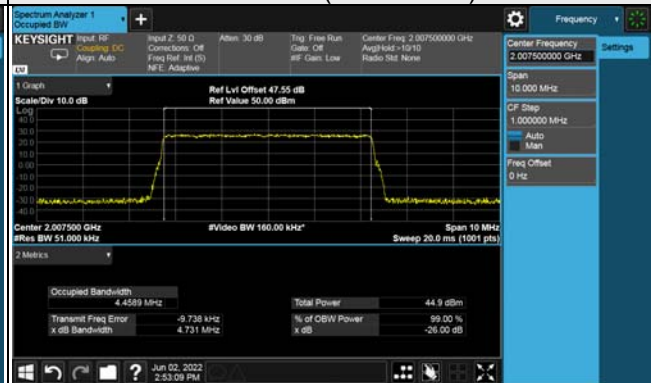

Ant. TX 0

16QAM

Ch 399500 (1997.5MHz)

Ch 401500 (2007.5MHz)

Ch 403500 (2017.5MHz)

64QAM

Ch 399500 (1997.5MHz)

Ch 401500 (2007.5MHz)