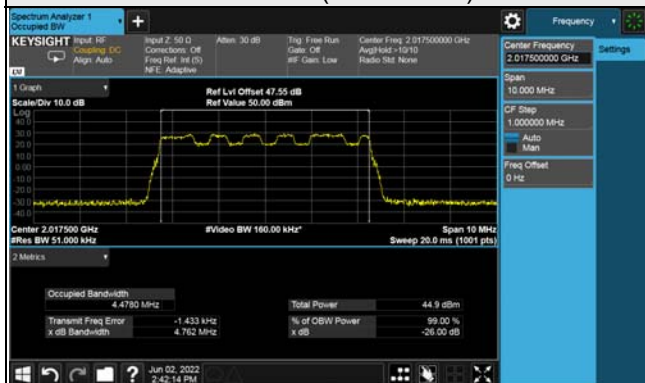

Ch 403500 (2017.5MHz)