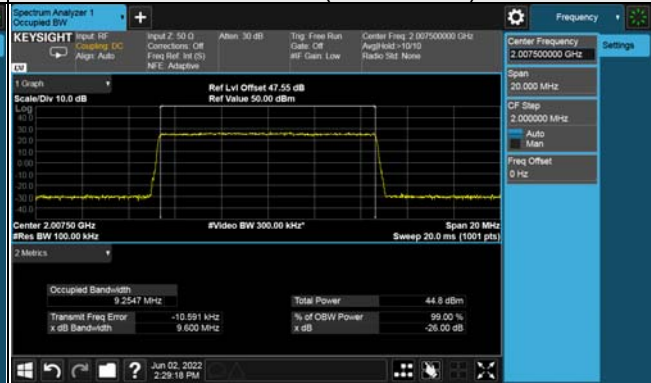

Ch 403000 (2015.0MHz)

256QAM

Ch 400000 (2000.0MHz)

Ch 401500 (2007.5MHz)

Ch 403000 (2015.0MHz)

Ant. TX 1

-26dBc Bandwidth

QPSK