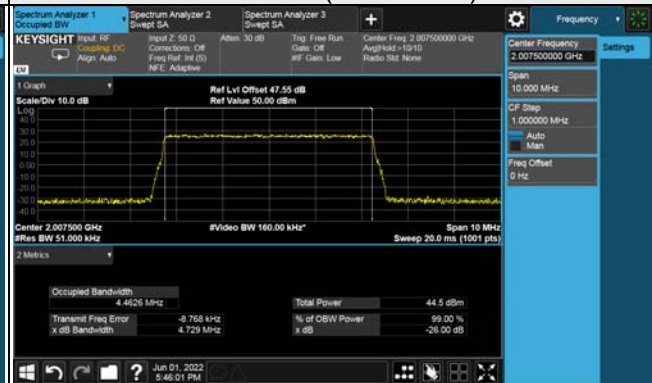

Ch 401500 (2007.5MHz)