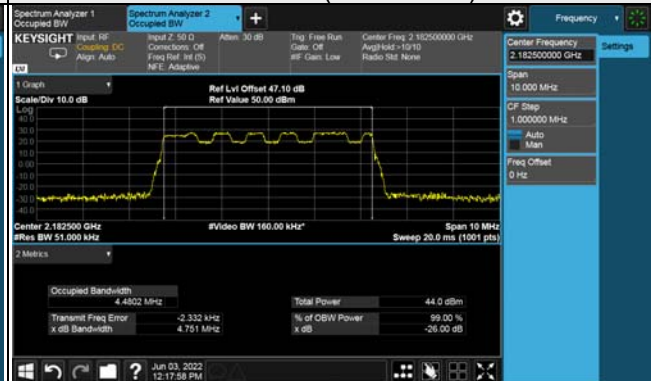

-26dBc Bandwidth

QPSK

Ch 422500 (2112.5MHz)

Ch 433500 (2167.5MHz)

Ch 425500 (2127.5MHz)

Ch 436500 (2182.5MHz)

Ch 428500 (2142.5MHz)

Ch 439500 (2197.5MHz)