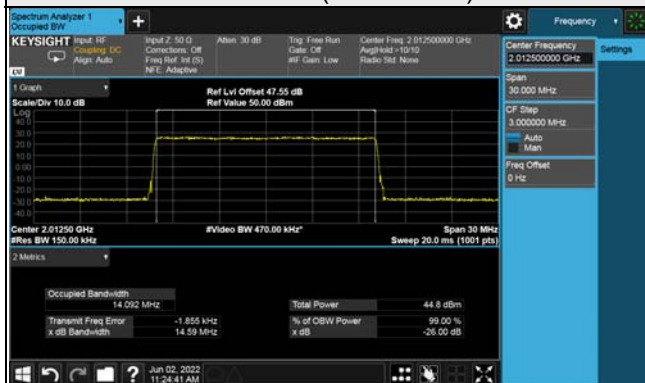

Ch 402500 (2012.5MHz)