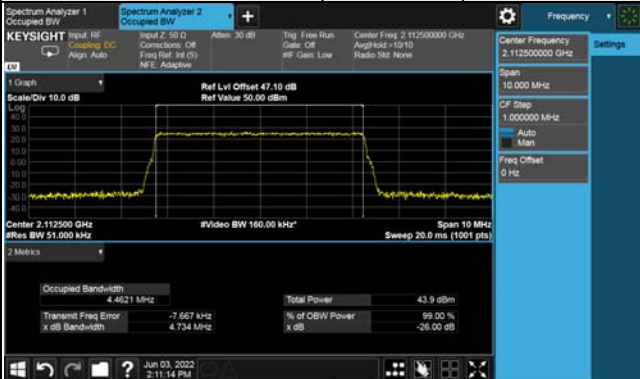

64QAM

Ch 422500 (2112.5MHz)