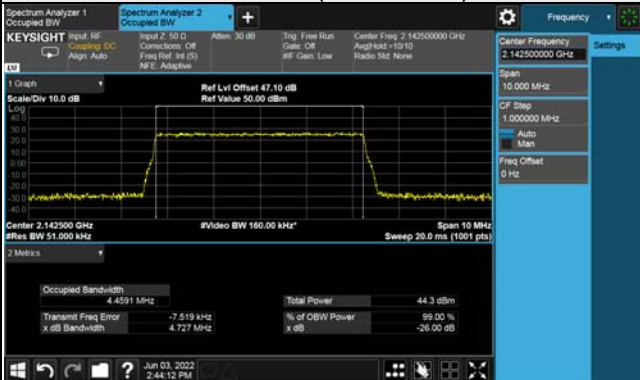

Ch 428500 (2142.5MHz)