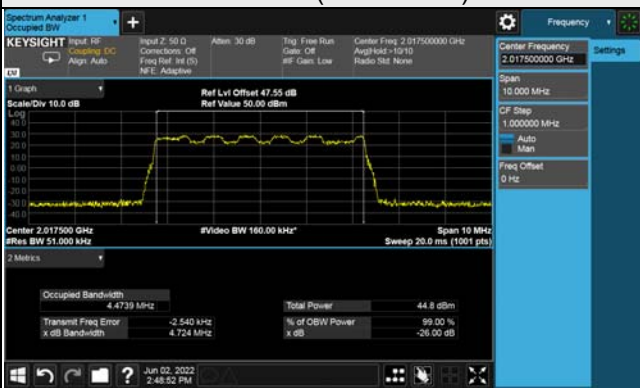

Ch 399500 (1997.5MHz)

Ch 401500 (2007.5MHz)

Ch 403500 (2017.5MHz)

16QAM

Ch 399500 (1997.5MHz)

Ch 401500 (2007.5MHz)

Ch 403500 (2017.5MHz)

64QAM