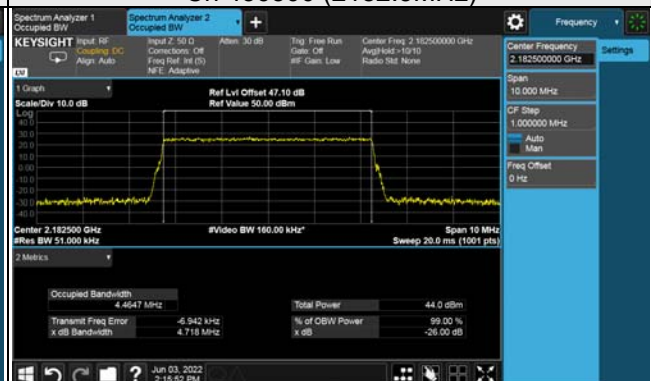

Ch 436500 (2182.5MHz)