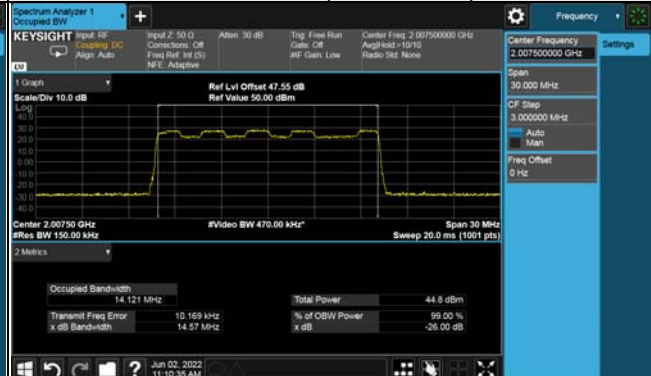

Ch 400500 (2002.5MHz)

Ch 401500 (2007.5MHz)

Ch 402500 (2012.5MHz)

16QAM

Ch 400500 (2002.5MHz)

Ch 401500 (2007.5MHz)

Ch 402500 (2012.5MHz)

64QAM