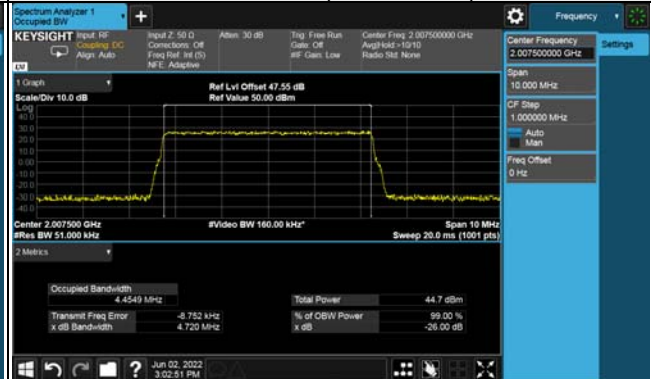

Ch 403500 (2017.5MHz)

256QAM

Ch 399500 (1997.5MHz)

Ch 401500 (2007.5MHz)

Ch 403500 (2017.5MHz)

Ant. TX 1

-26dBc Bandwidth

QPSK