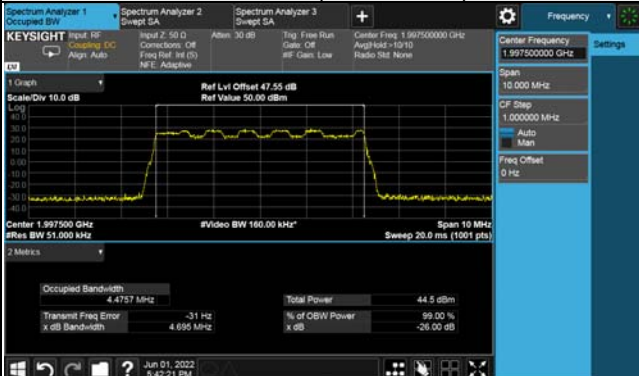

-26dBc Bandwidth
QPSK

Ch 399500 (1997.5MHz)

Ch 401500 (2007.5MHz)

Ch 403500 (2017.5MHz)

16QAM

Ch 399500 (1997.5MHz)

Ch 401500 (2007.5MHz)

Ch 403500 (2017.5MHz)