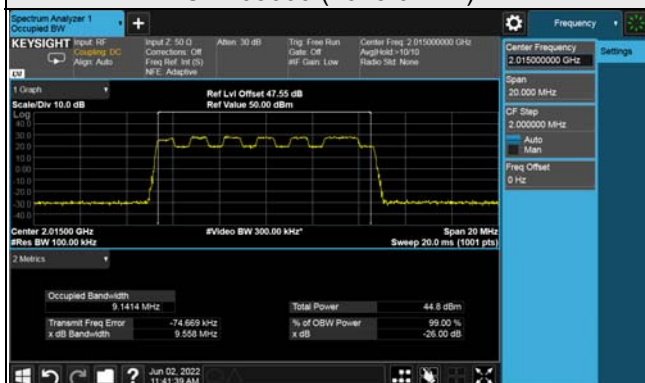

Ch 403000 (2015.0MHz)