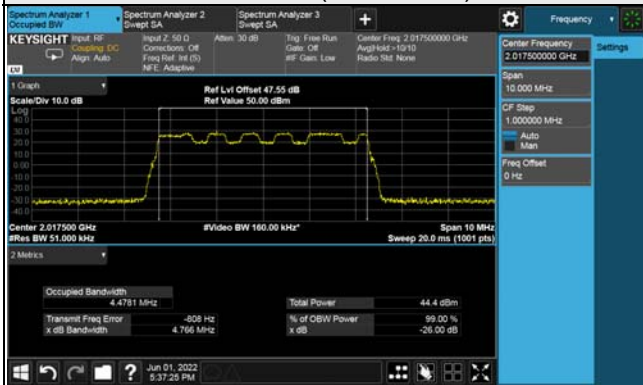

-26dBc Bandwidth
QPSK

Ch 399500 (1997.5MHz)

Ch 401500 (2007.5MHz)

Ch 403500 (2017.5MHz)

16QAM

Ch 399500 (1997.5MHz)

Ch 401500 (2007.5MHz)

Ch 403500 (2017.5MHz)