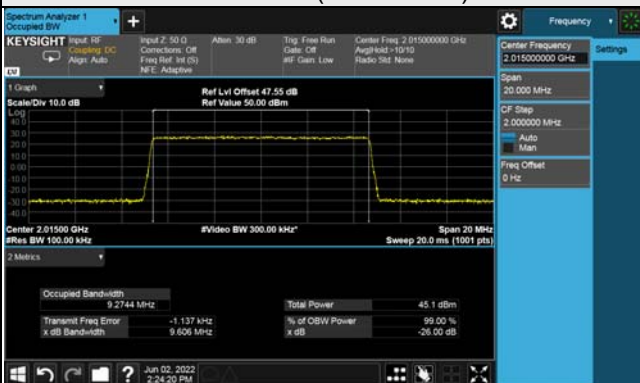

Ch 403000 (2015.0MHz)