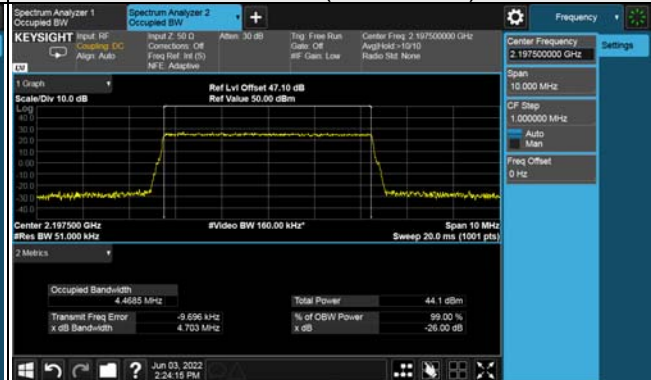

Ch 422500 (2112.5MHz)

Ch 433500 (2167.5MHz)

Ch 425500 (2127.5MHz)

Ch 436500 (2182.5MHz)

Ch 428500 (2142.5MHz)

Ch 439500 (2197.5MHz)

256QAM

Ch 422500 (2112.5MHz)