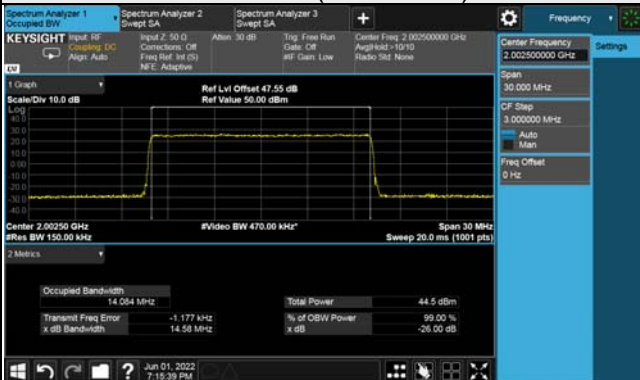

64QAM

Ch 400500 (2002.5MHz)