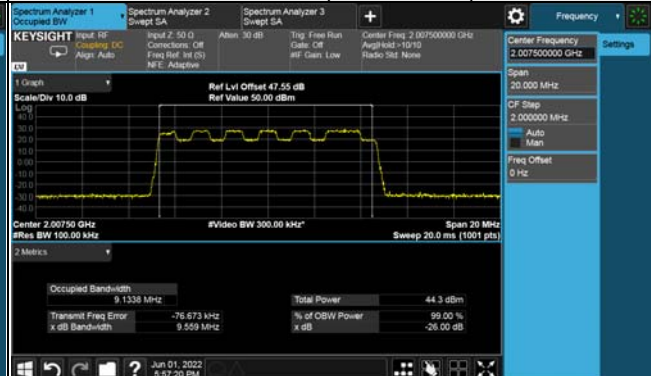

-26dBc Bandwidth
QPSK

Ch 400000 (2000.0MHz)

Ch 401500 (2007.5MHz)

Ch 403000 (2015.0MHz)

16QAM

Ch 400000 (2000.0MHz)

Ch 401500 (2007.5MHz)

Ch 403000 (2015.0MHz)