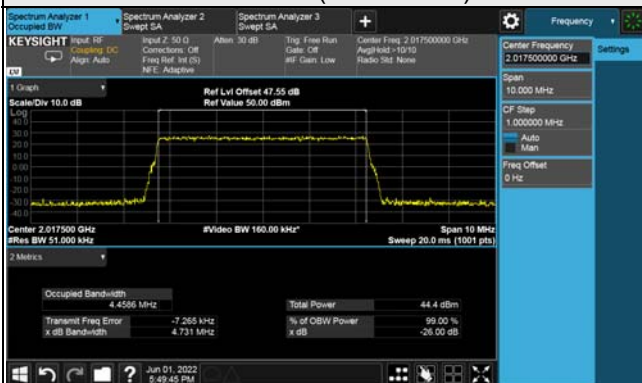

64QAM

Ch 399500 (1997.5MHz)

Ch 401500 (2007.5MHz)

Ch 403500 (2017.5MHz)

256QAM

Ch 399500 (1997.5MHz)

Ch 401500 (2007.5MHz)

Ch 403500 (2017.5MHz)