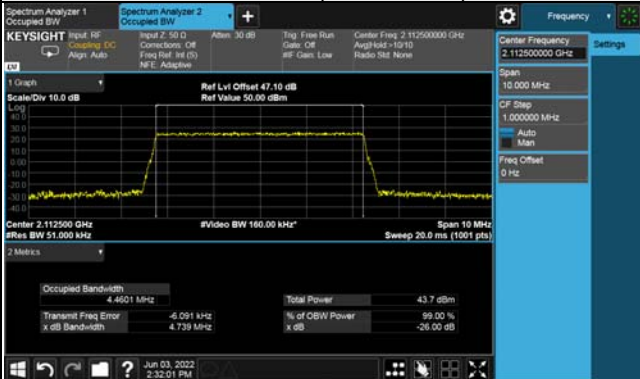

Ch 436500 (2182.5MHz)

Ch 428500 (2142.5MHz)

Ch 439500 (2197.5MHz)

256QAM

Ch 422500 (2112.5MHz)

Ch 433500 (2167.5MHz)

Ch 425500 (2127.5MHz)

Ch 436500 (2182.5MHz)