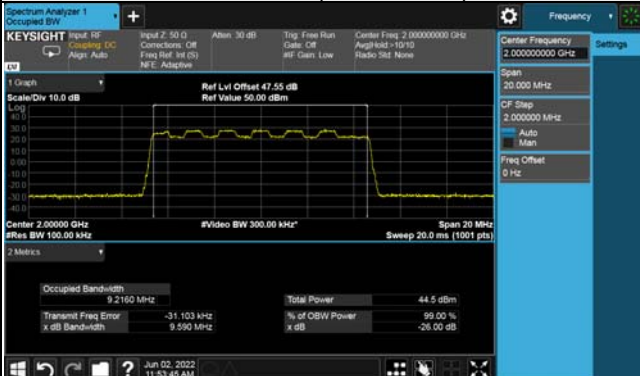

Ch 400000 (2000.0MHz)

Ch 401500 (2007.5MHz)

Ch 403000 (2015.0MHz)

16QAM

Ch 400000 (2000.0MHz)

Ch 401500 (2007.5MHz)

Ch 403000 (2015.0MHz)

64QAM