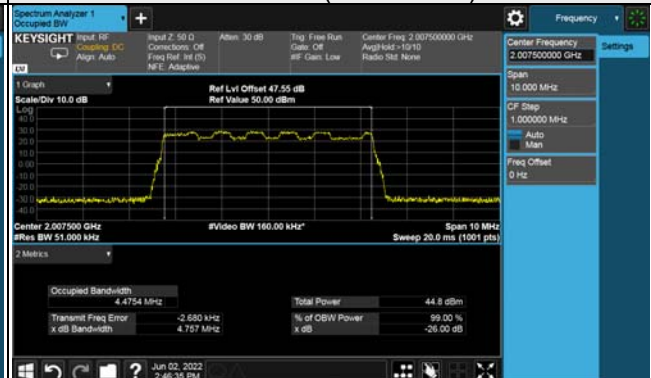

Ch 399500 (1997.5MHz)

Ch 401500 (2007.5MHz)

Ch 403500 (2017.5MHz)

16QAM

Ch 399500 (1997.5MHz)

Ch 401500 (2007.5MHz)

Ch 403500 (2017.5MHz)

64QAM