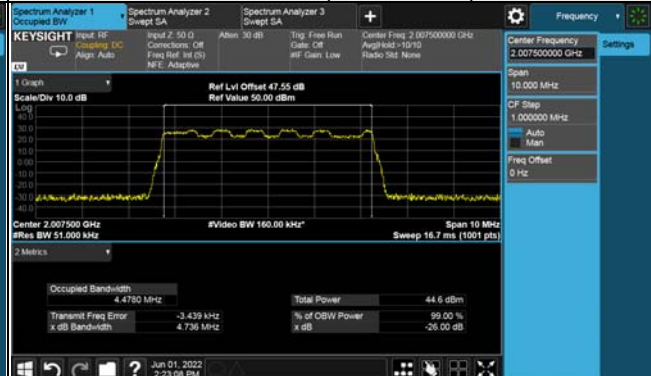

Ant. TX 3

-26dBc Bandwidth
QPSK

Ch 399500 (1997.5MHz)

Ch 401500 (2007.5MHz)

Ch 403500 (2017.5MHz)

16QAM

Ch 399500 (1997.5MHz)

Ch 401500 (2007.5MHz)