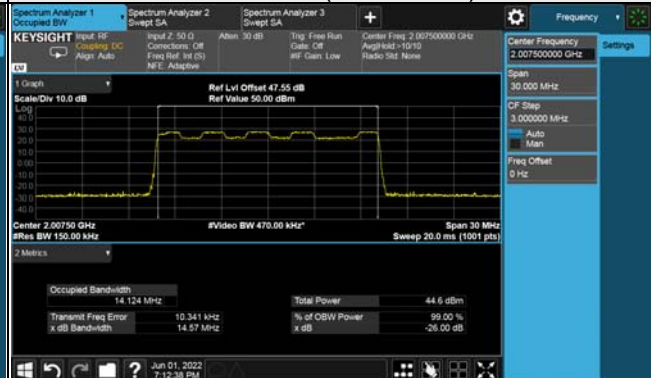

-26dBc Bandwidth
QPSK

Ch 400500 (2002.5MHz)

Ch 401500 (2007.5MHz)

Ch 402500 (2012.5MHz)

16QAM

Ch 400500 (2002.5MHz)

Ch 401500 (2007.5MHz)

Ch 402500 (2012.5MHz)