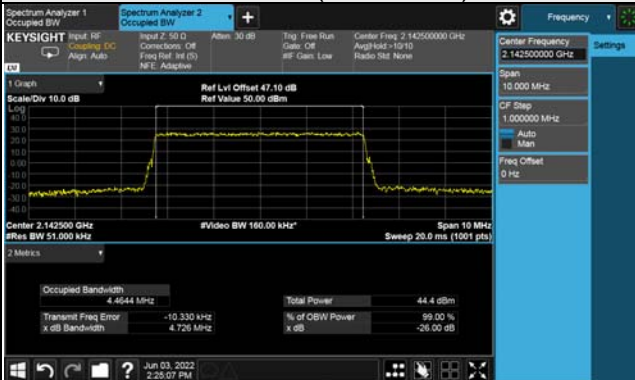

Ch 428500 (2142.5MHz)