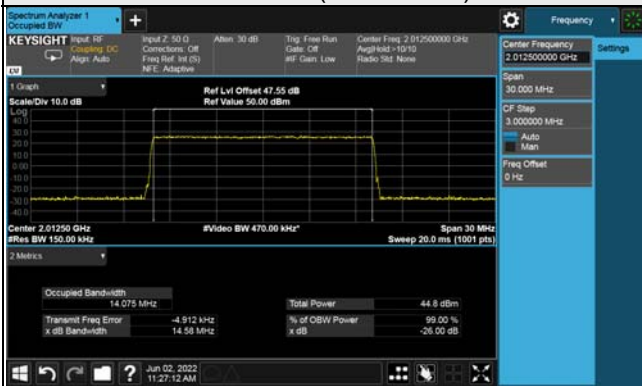

Ch 402500 (2012.5MHz)

256QAM

Ch 400500 (2002.5MHz)

Ch 401500 (2007.5MHz)

Ch 402500 (2012.5MHz)

Ant. TX 1

-26dBc Bandwidth

QPSK