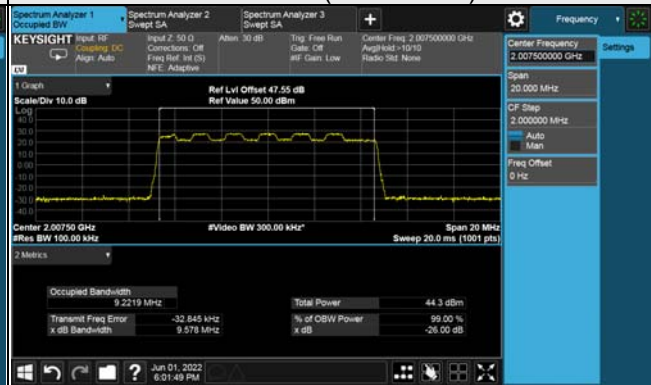

Ch 401500 (2007.5MHz)