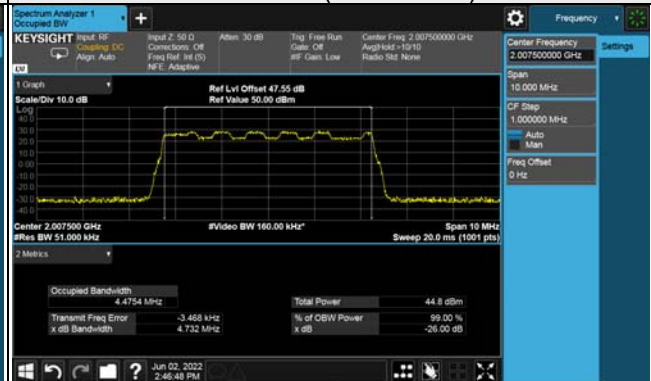

Ant. TX 0

16QAM

Ch 399500 (1997.5MHz)

Ch 401500 (2007.5MHz)

Ch 403500 (2017.5MHz)

64QAM

Ch 399500 (1997.5MHz)

Ch 401500 (2007.5MHz)