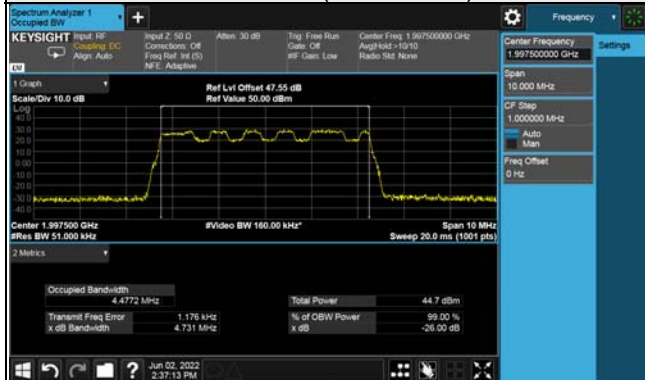

Ant. TX 1

-26dBc Bandwidth

QPSK

Ch 399500 (1997.5MHz)