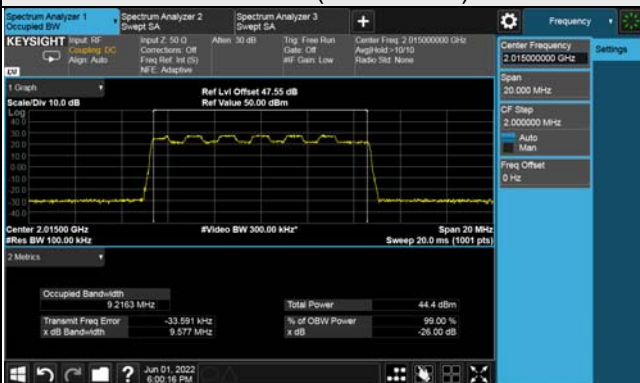

64QAM

Ch 400000 (2000.0MHz)

Ch 401500 (2007.5MHz)

Ch 403000 (2015.0MHz)

256QAM

Ch 400000 (2000.0MHz)

Ch 401500 (2007.5MHz)

Ch 403000 (2015.0MHz)