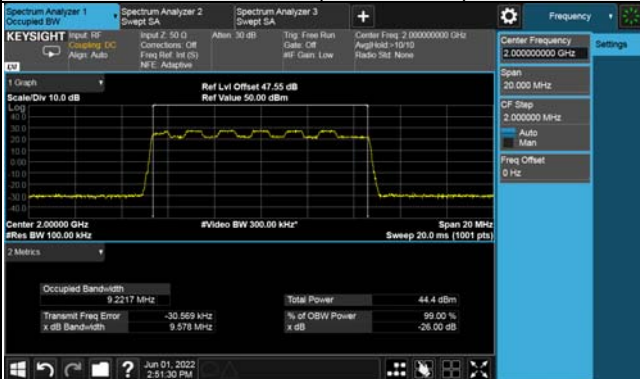

Ant. TX 3

-26dBc Bandwidth
QPSK

Ch 400000 (2000.0MHz)

Ch 401500 (2007.5MHz)

Ch 403000 (2015.0MHz)

16QAM

Ch 400000 (2000.0MHz)

Ch 401500 (2007.5MHz)