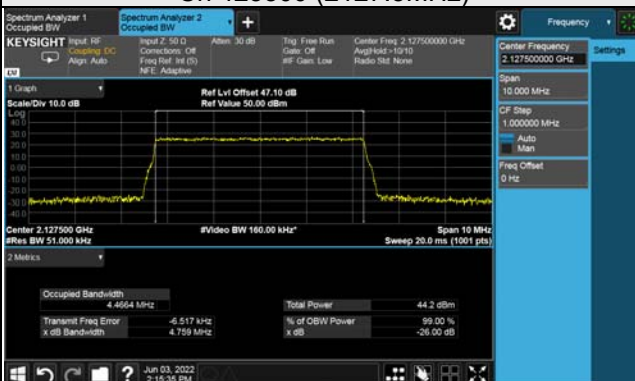

Ch 425500 (2127.5MHz)

Ch 436500 (2182.5MHz)

Ch 428500 (2142.5MHz)

Ch 439500 (2197.5MHz)

64QAM

Ch 422500 (2112.5MHz)

Ch 433500 (2167.5MHz)

Ch 425500 (2127.5MHz)