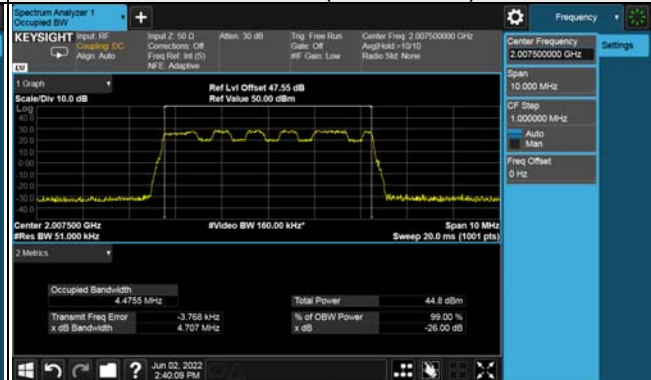

Ch 401500 (2007.5MHz)