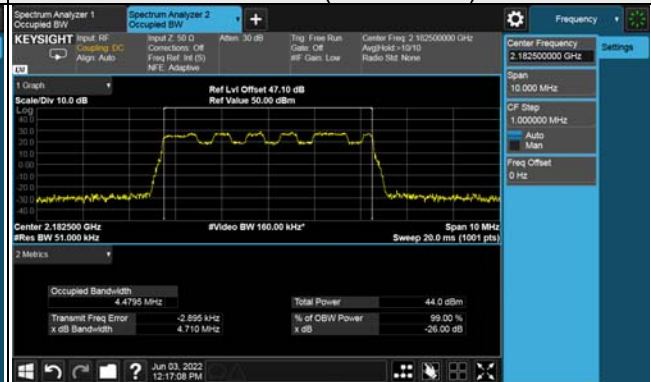

Ch 436500 (2182.5MHz)