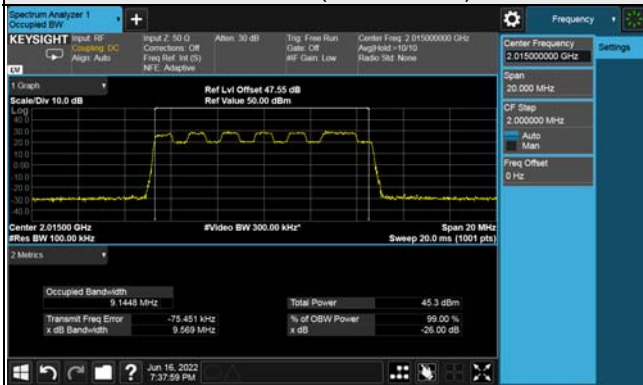

Ant. TX 3

-26dBc Bandwidth
QPSK

Ch 400000 (2000.0MHz)

Ch 401500 (2007.5MHz)

Ch 403000 (2015.0MHz)

16QAM

Ch 400000 (2000.0MHz)

Ch 401500 (2007.5MHz)