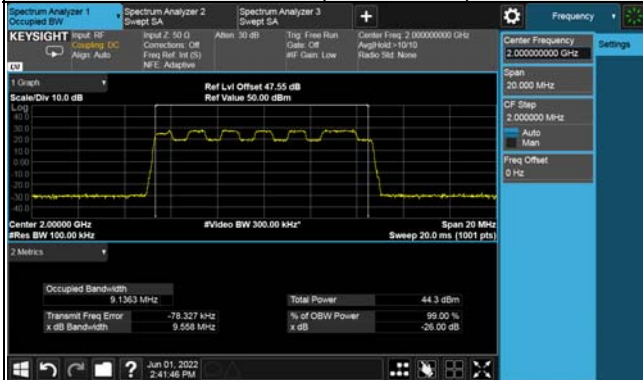

Ant. TX 2

-26dBc Bandwidth
QPSK

Ch 400000 (2000.0MHz)