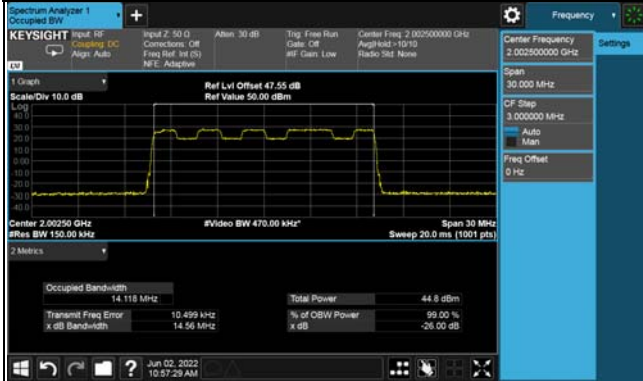

Ant. TX 1

-26dBc Bandwidth

QPSK

Ch 400500 (2002.5MHz)