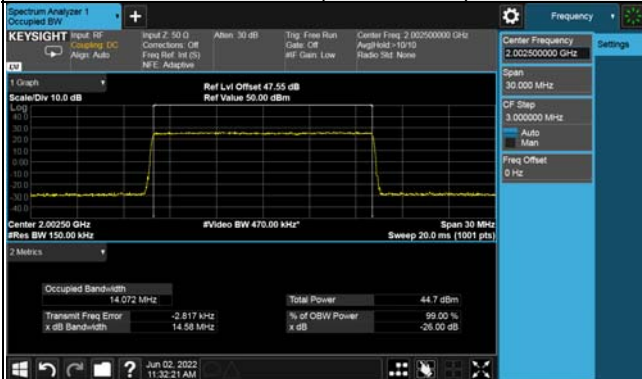

256QAM

Ch 400500 (2002.5MHz)