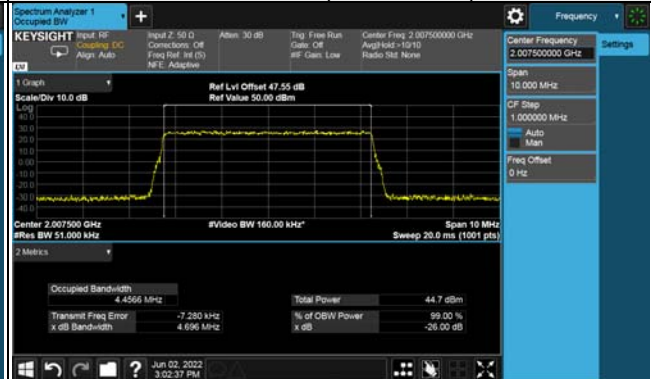

Ch 399500 (1997.5MHz)

Ch 401500 (2007.5MHz)

Ch 403500 (2017.5MHz)

256QAM

Ch 399500 (1997.5MHz)

Ch 401500 (2007.5MHz)

Ch 403500 (2017.5MHz)

Ant. TX 2