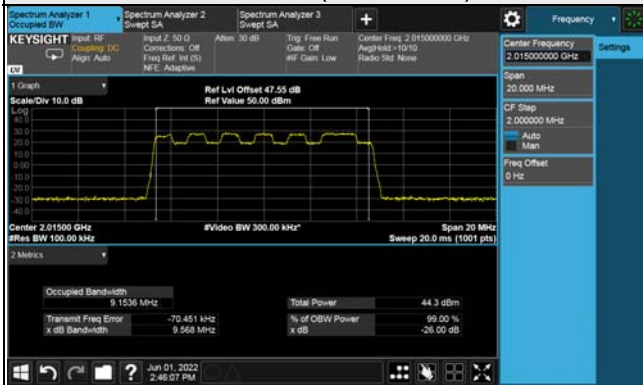

-26dBc Bandwidth
QPSK

Ch 400000 (2000.0MHz)

Ch 401500 (2007.5MHz)

Ch 403000 (2015.0MHz)

16QAM

Ch 400000 (2000.0MHz)

Ch 401500 (2007.5MHz)

Ch 403000 (2015.0MHz)