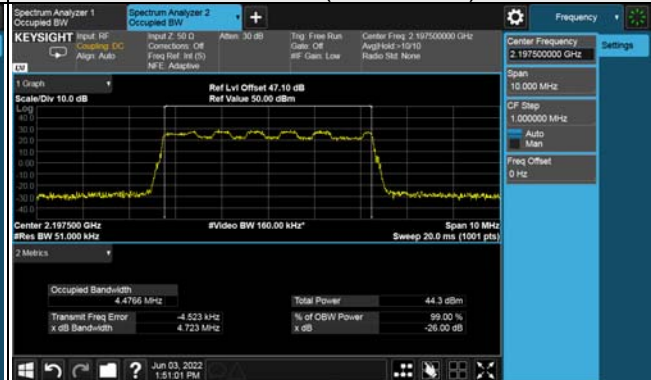

Ch 425500 (2127.5MHz)

Ch 436500 (2182.5MHz)

Ch 428500 (2142.5MHz)

Ch 439500 (2197.5MHz)

64QAM

Ch 422500 (2112.5MHz)

Ch 433500 (2167.5MHz)

Ch 425500 (2127.5MHz)