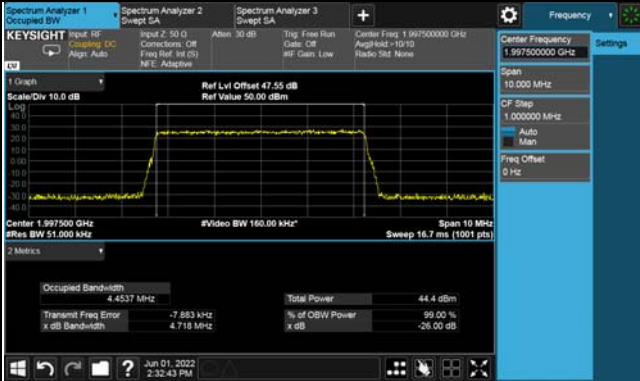

Ch 403500 (2017.5MHz)

64QAM

Ch 399500 (1997.5MHz)

Ch 401500 (2007.5MHz)

Ch 403500 (2017.5MHz)

256QAM

Ch 399500 (1997.5MHz)

Ch 401500 (2007.5MHz)