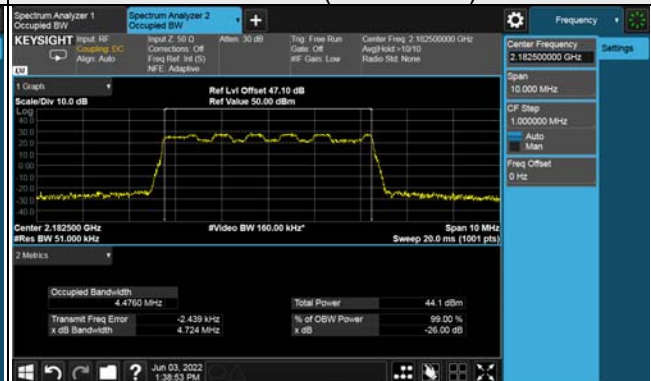

16QAM

Ch 422500 (2112.5MHz)

Ch 433500 (2167.5MHz)

Ch 425500 (2127.5MHz)

Ch 436500 (2182.5MHz)

Ch 428500 (2142.5MHz)

Ch 439500 (2197.5MHz)

64QAM