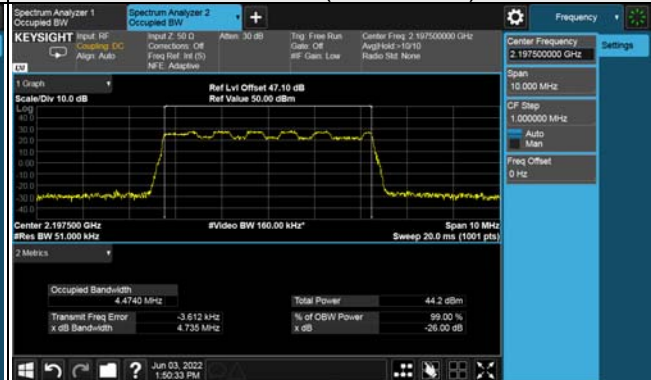

16QAM

Ch 422500 (2112.5MHz)

Ch 433500 (2167.5MHz)

Ch 425500 (2127.5MHz)

Ch 436500 (2182.5MHz)

Ch 428500 (2142.5MHz)

Ch 439500 (2197.5MHz)

64QAM