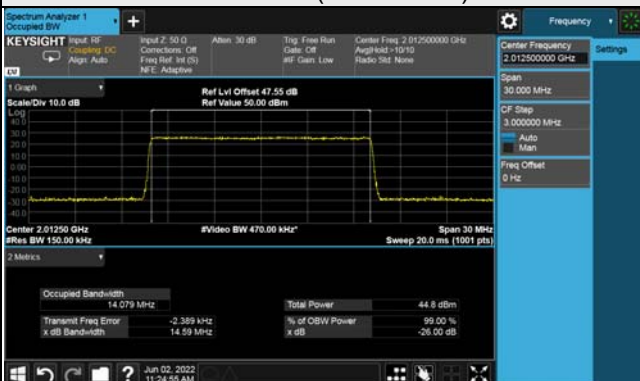

Ch 402500 (2012.5MHz)