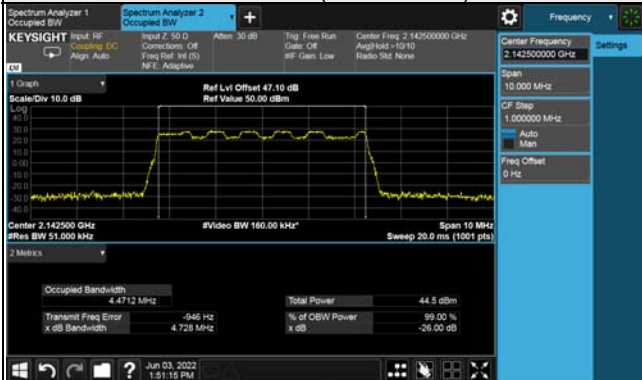

Ch 428500 (2142.5MHz)