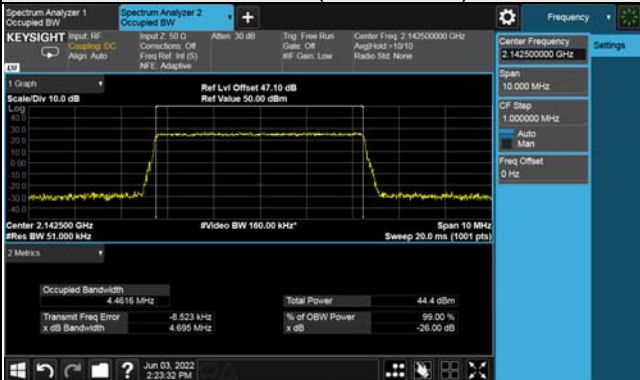

Ch 422500 (2112.5MHz)

Ch 433500 (2167.5MHz)

Ch 425500 (2127.5MHz)

Ch 436500 (2182.5MHz)

Ch 428500 (2142.5MHz)

Ch 439500 (2197.5MHz)

256QAM

Ch 422500 (2112.5MHz)