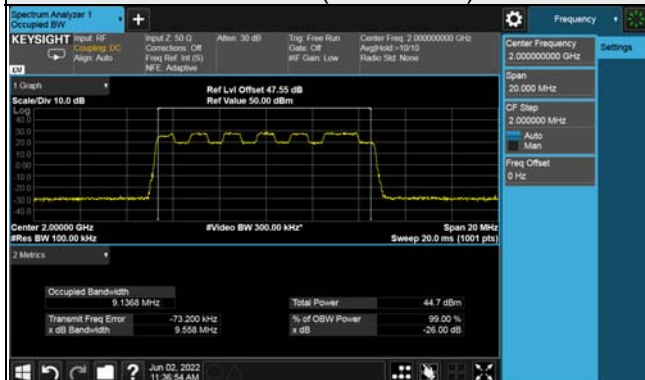

Ant. TX 1

-26dBc Bandwidth

QPSK

Ch 400000 (2000.0MHz)