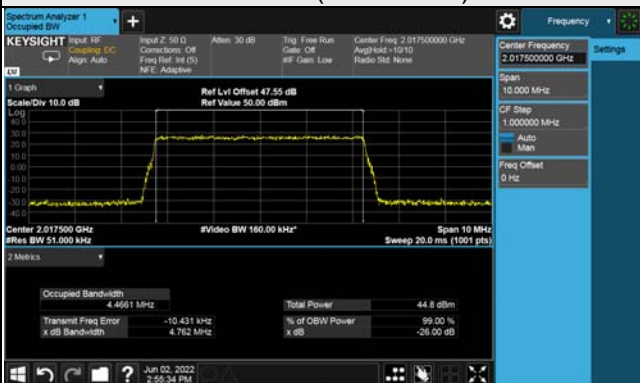

Ch 403500 (2017.5MHz)