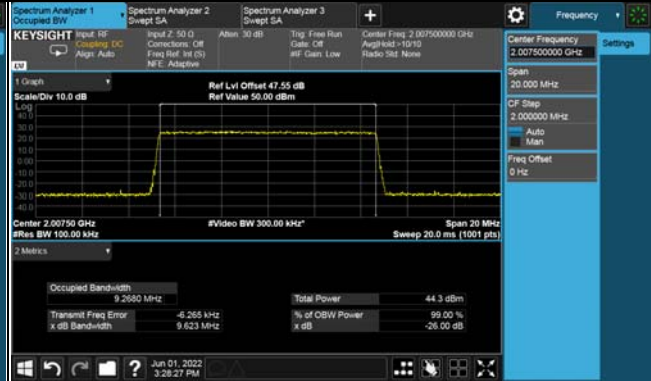

Ch 403000 (2015.0MHz)

64QAM

Ch 400000 (2000.0MHz)

Ch 401500 (2007.5MHz)

Ch 403000 (2015.0MHz)

256QAM

Ch 400000 (2000.0MHz)

Ch 401500 (2007.5MHz)