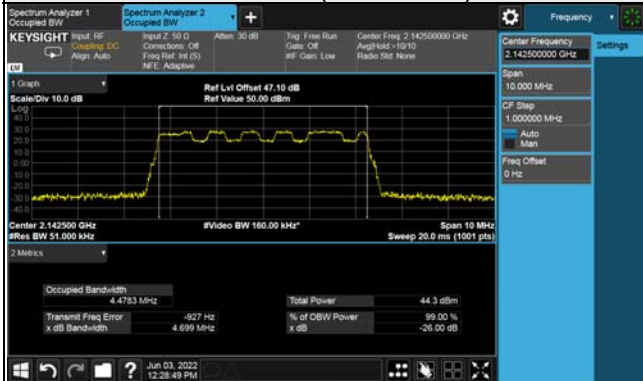

-26dBc Bandwidth

QPSK

Ch 422500 (2112.5MHz)

Ch 433500 (2167.5MHz)

Ch 425500 (2127.5MHz)

Ch 436500 (2182.5MHz)

Ch 428500 (2142.5MHz)

Ch 439500 (2197.5MHz)