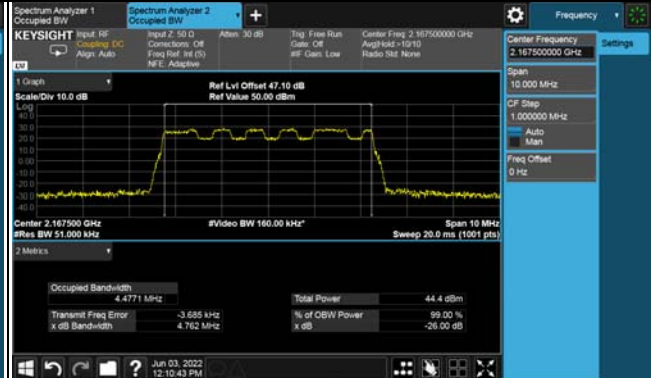

Ch 433500 (2167.5MHz)