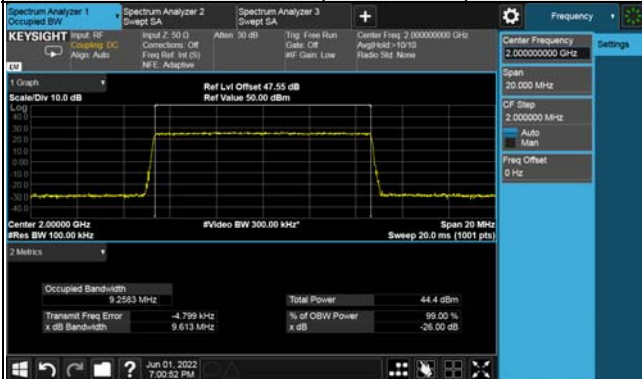

64QAM

Ch 400000 (2000.0MHz)

Ch 401500 (2007.5MHz)

Ch 403000 (2015.0MHz)

256QAM

Ch 400000 (2000.0MHz)

Ch 401500 (2007.5MHz)

Ch 403000 (2015.0MHz)