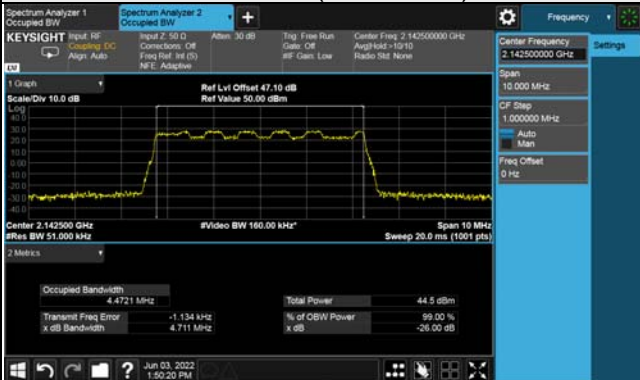

16QAM

Ch 422500 (2112.5MHz)

Ch 433500 (2167.5MHz)

Ch 425500 (2127.5MHz)

Ch 436500 (2182.5MHz)

Ch 428500 (2142.5MHz)

Ch 439500 (2197.5MHz)

64QAM