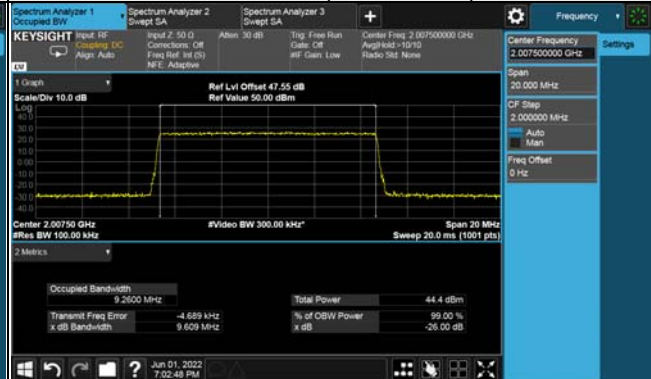

64QAM

Ch 400000 (2000.0MHz)

Ch 401500 (2007.5MHz)

Ch 403000 (2015.0MHz)

256QAM

Ch 400000 (2000.0MHz)

Ch 401500 (2007.5MHz)

Ch 403000 (2015.0MHz)