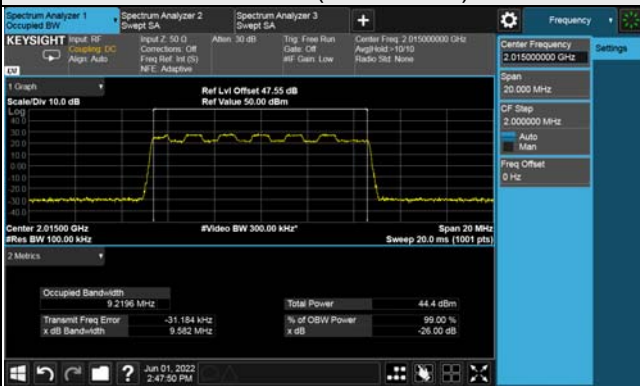

Ch 403000 (2015.0MHz)