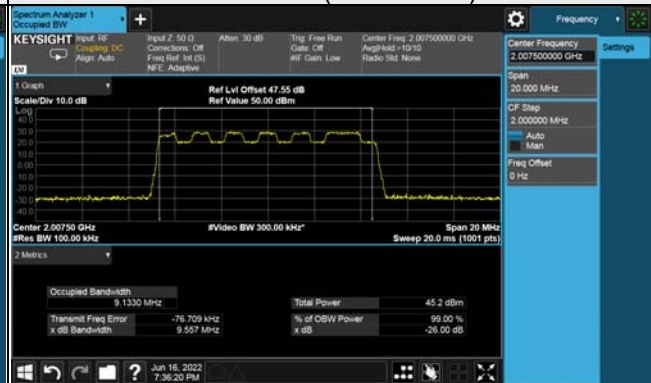

Ch 401500 (2007.5MHz)