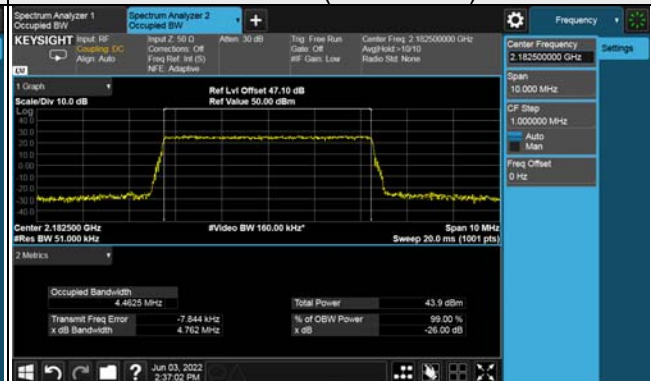

256QAM

Ch 422500 (2112.5MHz)

Ch 433500 (2167.5MHz)

Ch 425500 (2127.5MHz)

Ch 436500 (2182.5MHz)

Ch 428500 (2142.5MHz)

Ch 439500 (2197.5MHz)

Ant. TX 2