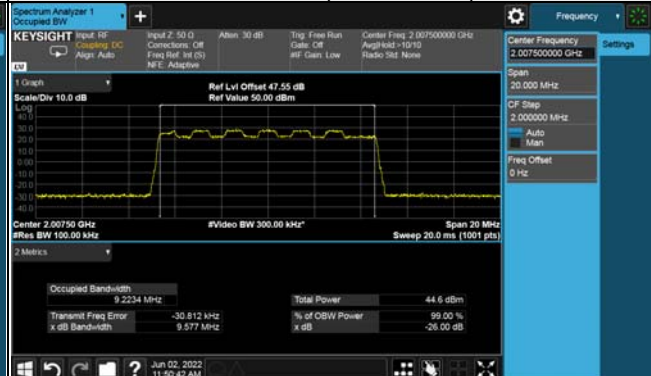

Ch 400000 (2000.0MHz)

Ch 401500 (2007.5MHz)

Ch 403000 (2015.0MHz)

16QAM

Ch 400000 (2000.0MHz)

Ch 401500 (2007.5MHz)

Ch 403000 (2015.0MHz)

64QAM