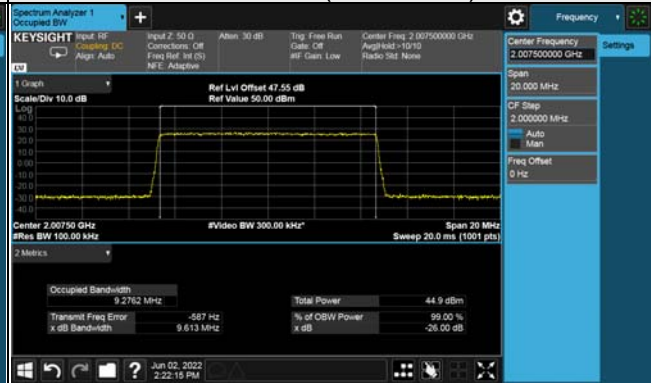

Ant. TX 0

16QAM

Ch 400000 (2000.0MHz)

Ch 401500 (2007.5MHz)

Ch 403000 (2015.0MHz)

64QAM

Ch 400000 (2000.0MHz)

Ch 401500 (2007.5MHz)