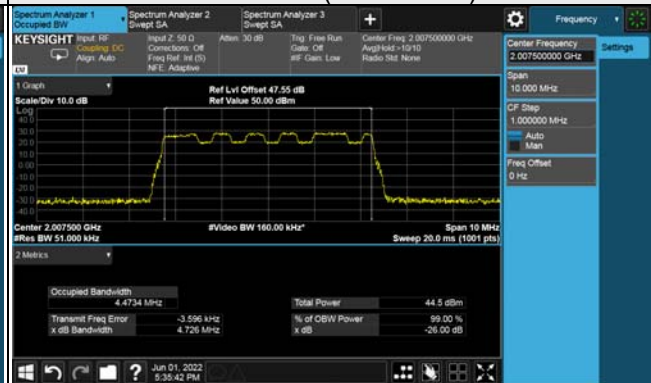

Ch 401500 (2007.5MHz)