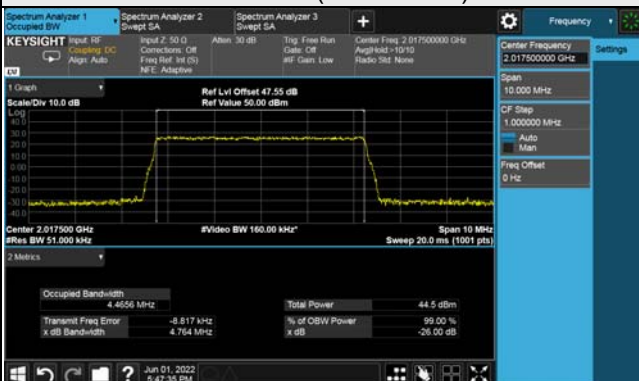

64QAM

Ch 399500 (1997.5MHz)

Ch 401500 (2007.5MHz)

Ch 403500 (2017.5MHz)

256QAM

Ch 399500 (1997.5MHz)

Ch 401500 (2007.5MHz)

Ch 403500 (2017.5MHz)