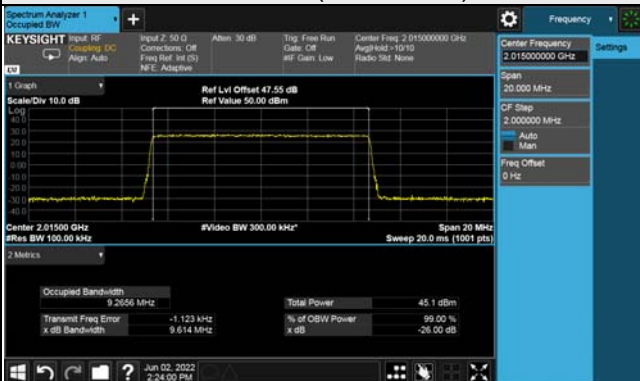

Ch 403000 (2015.0MHz)