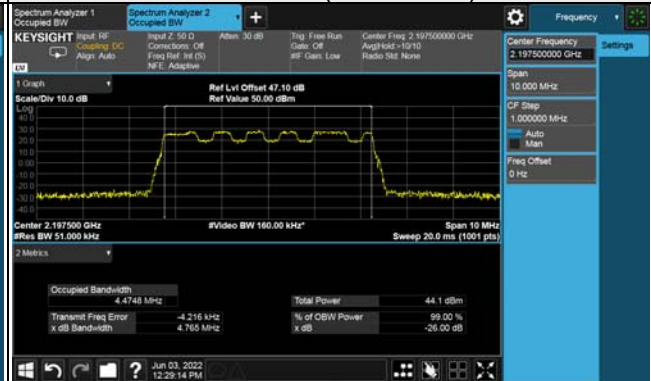

-26dBc Bandwidth

QPSK

Ch 422500 (2112.5MHz)

Ch 433500 (2167.5MHz)

Ch 425500 (2127.5MHz)

Ch 436500 (2182.5MHz)

Ch 428500 (2142.5MHz)

Ch 439500 (2197.5MHz)