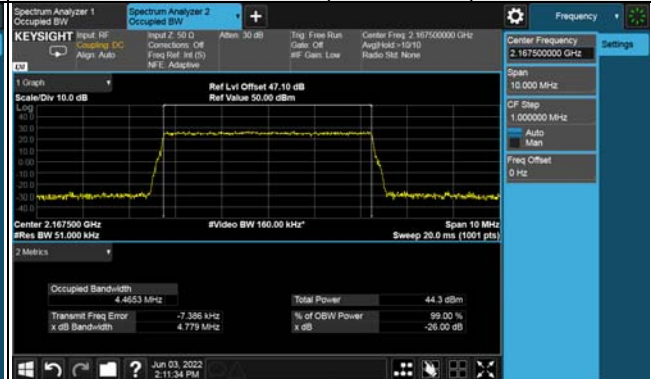

Ch 433500 (2167.5MHz)