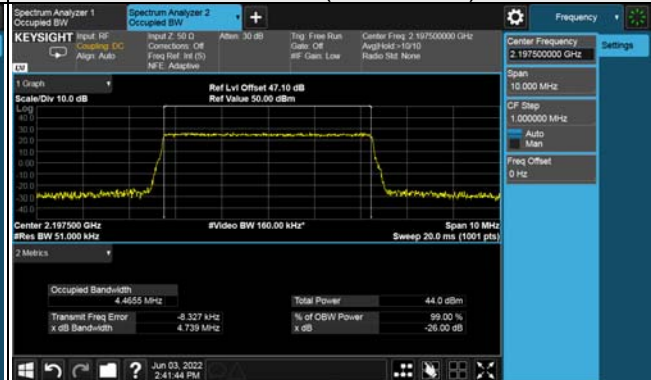

256QAM

Ch 422500 (2112.5MHz)

Ch 433500 (2167.5MHz)

Ch 425500 (2127.5MHz)

Ch 436500 (2182.5MHz)

Ch 428500 (2142.5MHz)

Ch 439500 (2197.5MHz)

Ant. TX 2