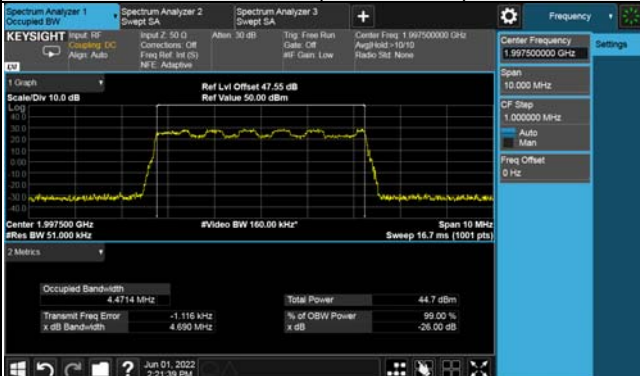

Ant. TX 3

-26dBc Bandwidth
QPSK

Ch 399500 (1997.5MHz)

Ch 401500 (2007.5MHz)

Ch 403500 (2017.5MHz)

16QAM

Ch 399500 (1997.5MHz)

Ch 401500 (2007.5MHz)