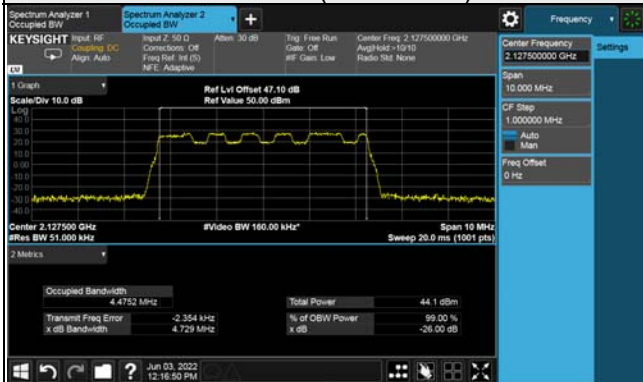

Ch 425500 (2127.5MHz)