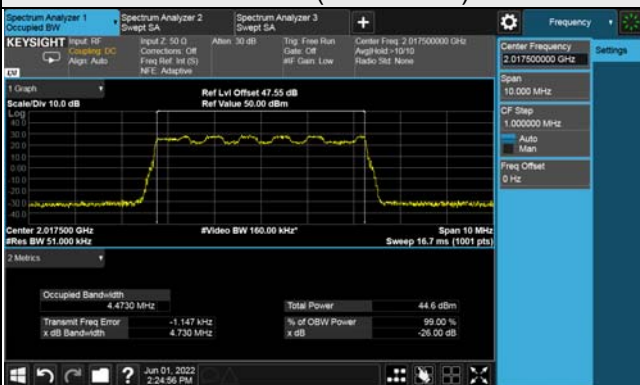

Ch 403500 (2017.5MHz)