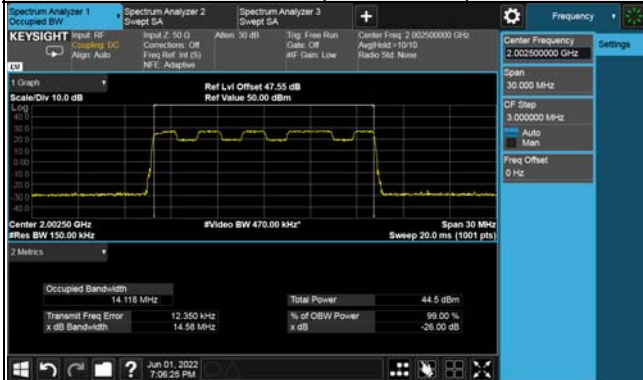

Ant. TX 2

-26dBc Bandwidth
QPSK

Ch 400500 (2002.5MHz)