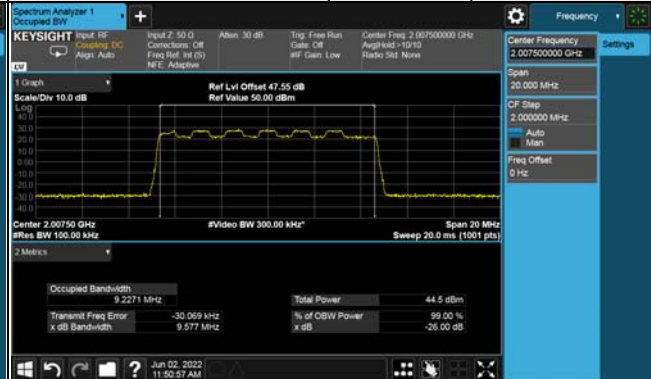

Ant. TX 0

16QAM

Ch 400000 (2000.0MHz)

Ch 401500 (2007.5MHz)

Ch 403000 (2015.0MHz)

64QAM

Ch 400000 (2000.0MHz)

Ch 401500 (2007.5MHz)