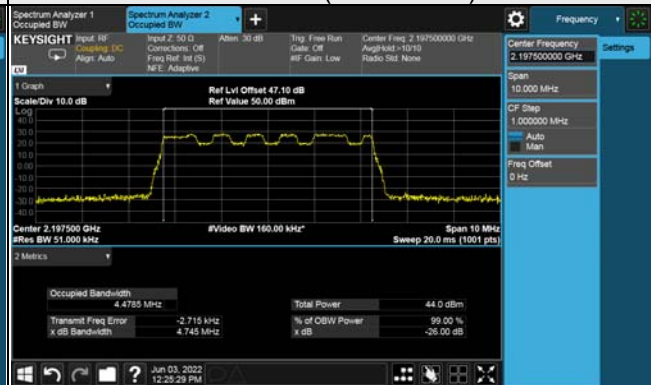

Ch 439500 (2197.5MHz)