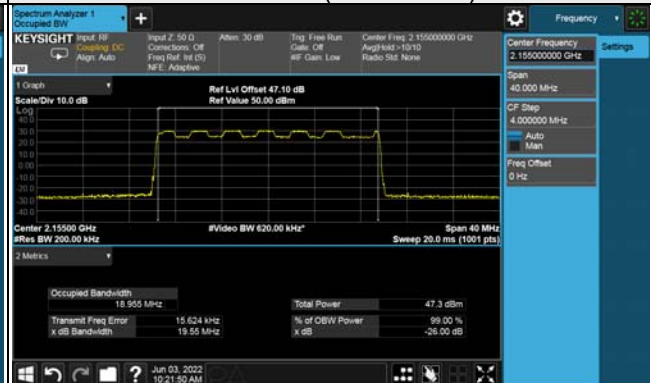

Ch 424000 (2120.0MHz)

Ch 431000 (2155.0MHz)

Ch 438000 (2190.0MHz)

16QAM

Ch 424000 (2120.0MHz)

Ch 431000 (2155.0MHz)

Ch 438000 (2190.0MHz)

64QAM