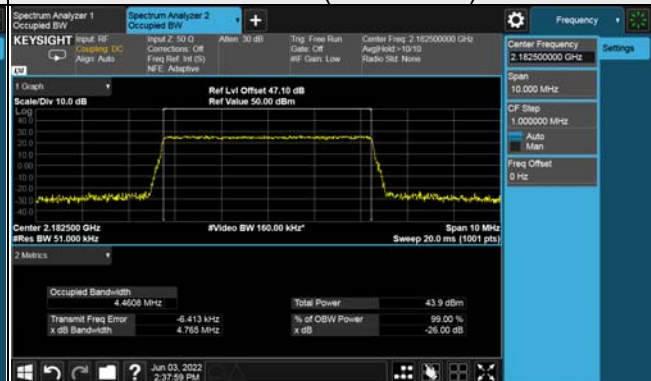

Ch 422500 (2112.5MHz)

Ch 433500 (2167.5MHz)

Ch 425500 (2127.5MHz)

Ch 436500 (2182.5MHz)

Ch 428500 (2142.5MHz)

Ch 439500 (2197.5MHz)

Ant. TX 1

-26dBc Bandwidth
QPSK