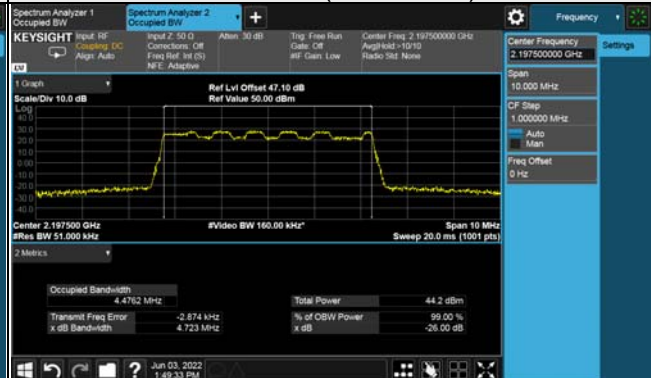

Ch 433500 (2167.5MHz)

Ch 425500 (2127.5MHz)

Ch 436500 (2182.5MHz)

Ch 428500 (2142.5MHz)

Ch 439500 (2197.5MHz)

64QAM

Ch 422500 (2112.5MHz)

Ch 433500 (2167.5MHz)