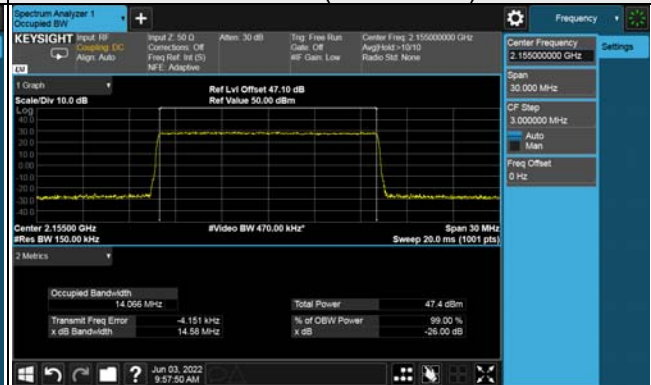

Ch 431000 (2155.0MHz)