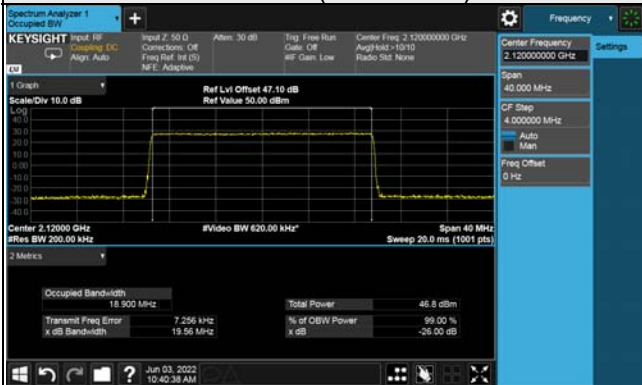

Ch 438000 (2190.0MHz)

64QAM

Ch 424000 (2120.0MHz)

Ch 431000 (2155.0MHz)

Ch 438000 (2190.0MHz)

256QAM

Ch 424000 (2120.0MHz)

Ch 431000 (2155.0MHz)