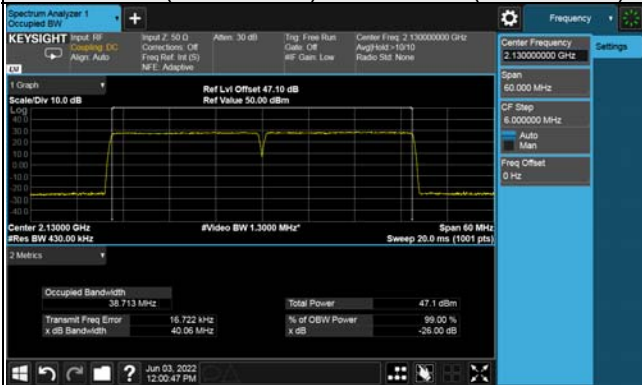

256QAM

Ch 424000 (2120.0MHz)+Ch 428000 (2140.0MHz)

Ch 429000 (2145.0MHz)+Ch 433000 (2165.0MHz)