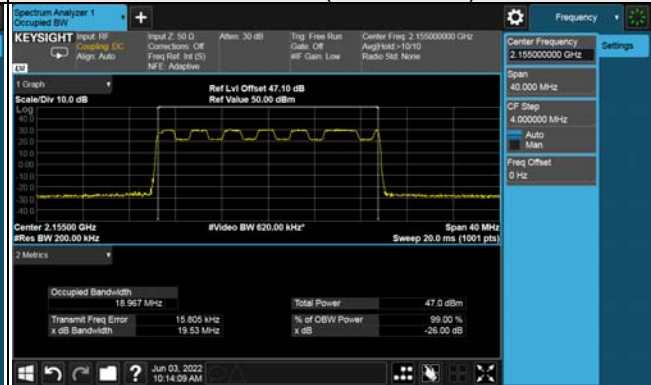

Ch 431000 (2155.0MHz)