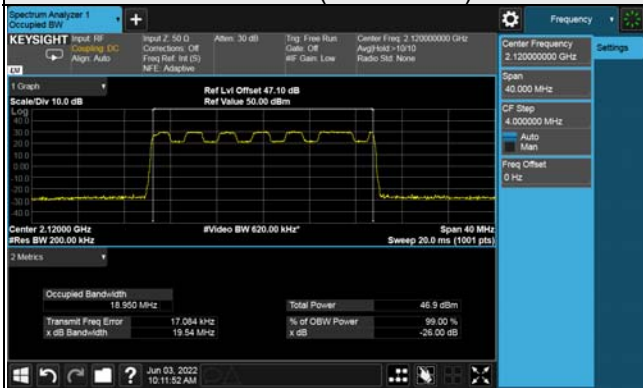

Ant. TX 2

-26dBc Bandwidth
QPSK

Ch 424000 (2120.0MHz)