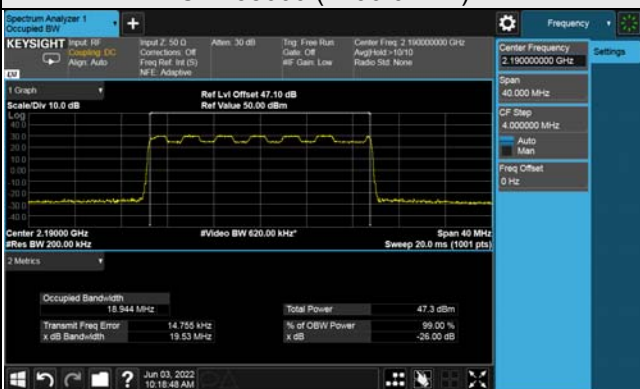

Ant. TX 0

16QAM

Ch 424000 (2120.0MHz)

Ch 431000 (2155.0MHz)

Ch 438000 (2190.0MHz)

64QAM

Ch 424000 (2120.0MHz)

Ch 431000 (2155.0MHz)