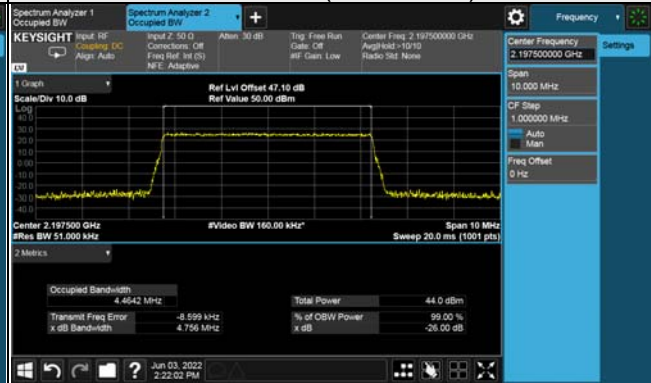

64QAM

Ch 422500 (2112.5MHz)

Ch 433500 (2167.5MHz)

Ch 425500 (2127.5MHz)

Ch 436500 (2182.5MHz)

Ch 428500 (2142.5MHz)

Ch 439500 (2197.5MHz)

256QAM