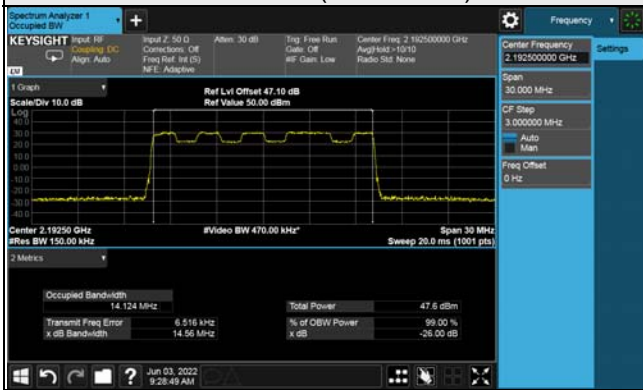

-26dBc Bandwidth
QPSK

Ch 423500 (2117.5MHz)

Ch 431000 (2155.0MHz)

Ch 438500 (2192.5MHz)

16QAM

Ch 423500 (2117.5MHz)

Ch 431000 (2155.0MHz)

Ch 438500 (2192.5MHz)