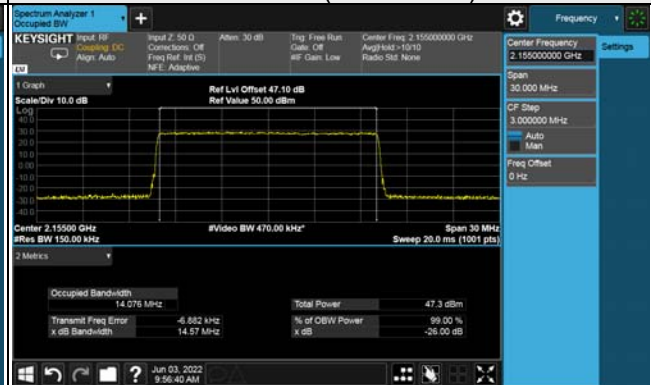

Ch 423500 (2117.5MHz)

Ch 431000 (2155.0MHz)

Ch 438500 (2192.5MHz)

256QAM

Ch 423500 (2117.5MHz)

Ch 431000 (2155.0MHz)

Ch 438500 (2192.5MHz)

Ant. TX 3