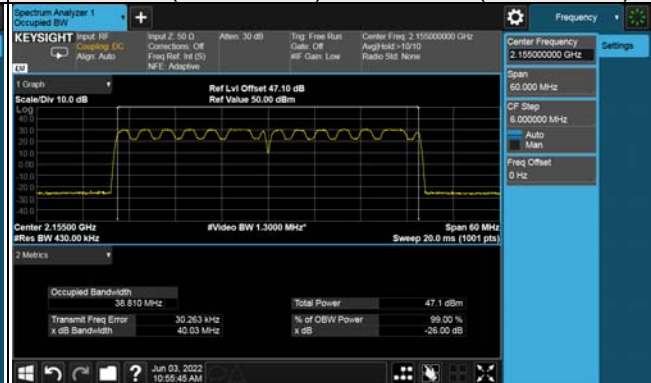

Ch 434000 (2170.0MHz)+Ch 438000 (2190.0MHz)

Ant. TX 2

-26dBc Bandwidth

QPSK

Ch 424000 (2120.0MHz)+Ch 428000 (2140.0MHz)

Ch 429000 (2145.0MHz)+Ch 433000 (2165.0MHz)

Ch 434000 (2170.0MHz)+Ch 438000 (2190.0MHz)