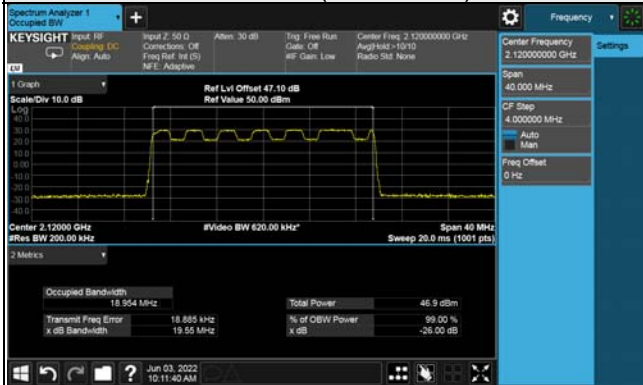

Ant. TX 1

-26dBc Bandwidth

QPSK

Ch 424000 (2120.0MHz)