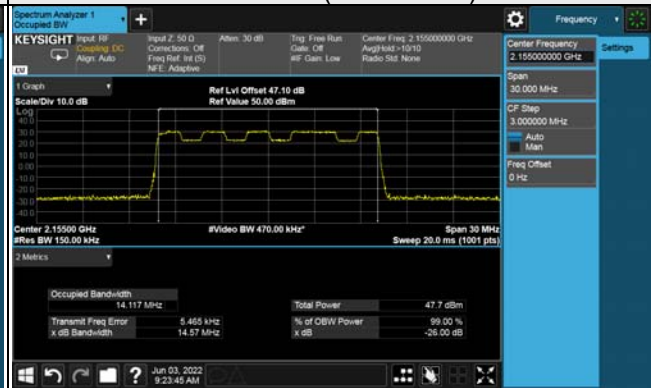

Ch 431000 (2155.0MHz)