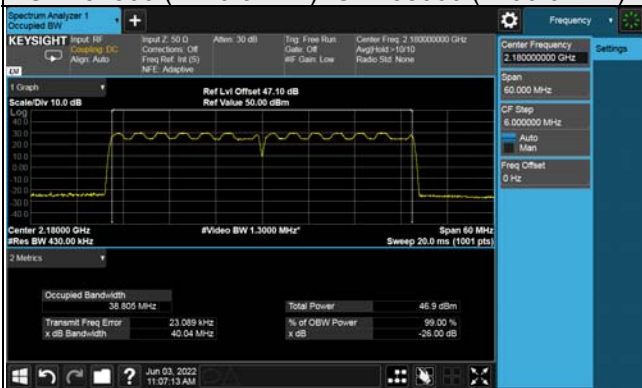

Ch 429000 (2145.0MHz)+Ch 433000 (2165.0MHz)

Ch 434000 (2170.0MHz)+Ch 438000 (2190.0MHz)

16QAM

Ch 424000 (2120.0MHz)+Ch 428000 (2140.0MHz)

Ch 429000 (2145.0MHz)+Ch 433000 (2165.0MHz)

Ch 434000 (2170.0MHz)+Ch 438000 (2190.0MHz)