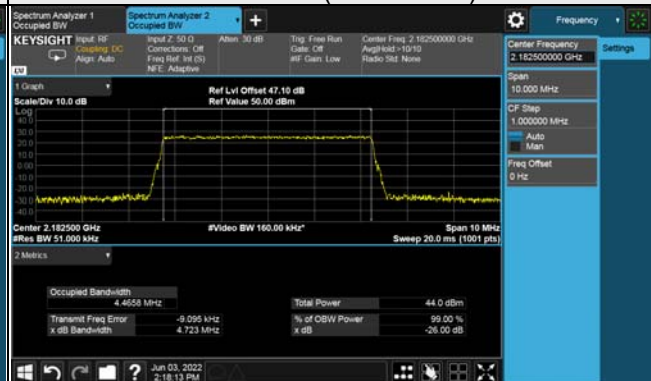

Ch 436500 (2182.5MHz)