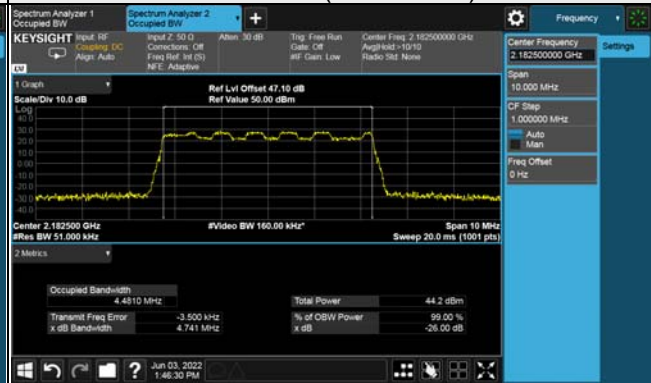

Ch 439500 (2197.5MHz)

16QAM

Ch 422500 (2112.5MHz)

Ch 433500 (2167.5MHz)

Ch 425500 (2127.5MHz)

Ch 436500 (2182.5MHz)

Ch 428500 (2142.5MHz)

Ch 439500 (2197.5MHz)