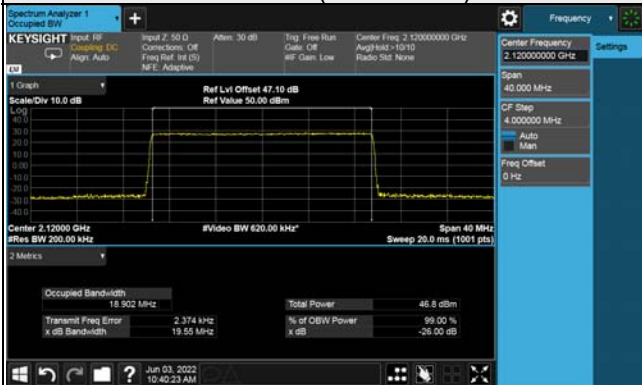

64QAM

Ch 424000 (2120.0MHz)

Ch 431000 (2155.0MHz)

Ch 438000 (2190.0MHz)

256QAM

Ch 424000 (2120.0MHz)

Ch 431000 (2155.0MHz)

Ch 438000 (2190.0MHz)