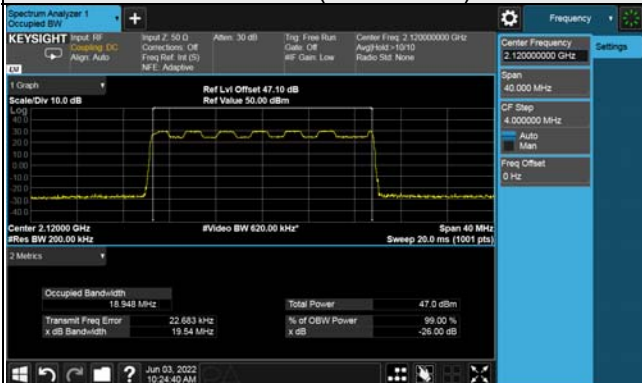

Ant. TX 3

-26dBc Bandwidth
QPSK

Ch 424000 (2120.0MHz)

Ch 431000 (2155.0MHz)

Ch 438000 (2190.0MHz)

16QAM

Ch 424000 (2120.0MHz)

Ch 431000 (2155.0MHz)