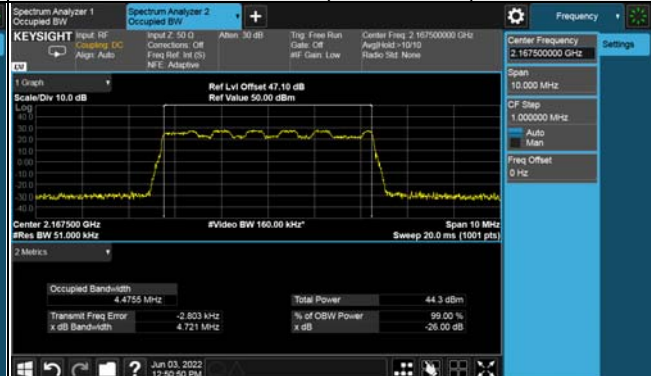

Ch 433500 (2167.5MHz)