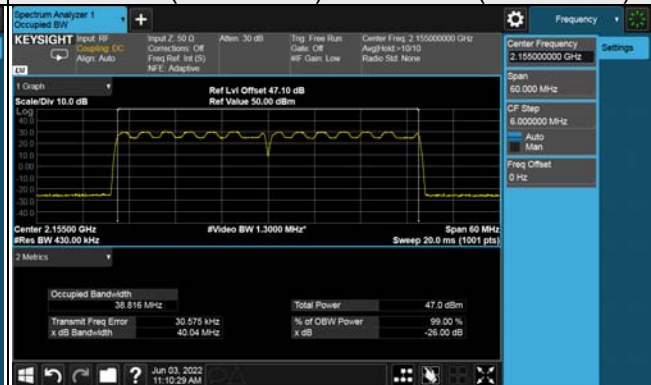

Ch 429000 (2145.0MHz)+Ch 433000 (2165.0MHz)

Ch 434000 (2170.0MHz)+Ch 438000 (2190.0MHz)

16QAM

Ch 424000 (2120.0MHz)+Ch 428000 (2140.0MHz)

Ch 429000 (2145.0MHz)+Ch 433000 (2165.0MHz)

Ch 434000 (2170.0MHz)+Ch 438000 (2190.0MHz)