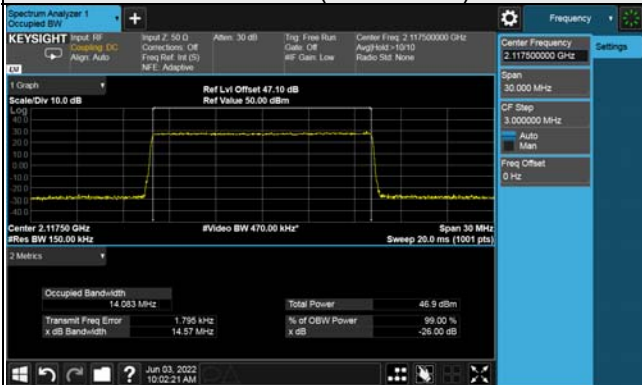

Ch 431000 (2155.0MHz)

Ch 438500 (2192.5MHz)

256QAM

Ch 423500 (2117.5MHz)

Ch 431000 (2155.0MHz)

Ch 438500 (2192.5MHz)

Ant. TX 2

-26dBc Bandwidth
QPSK