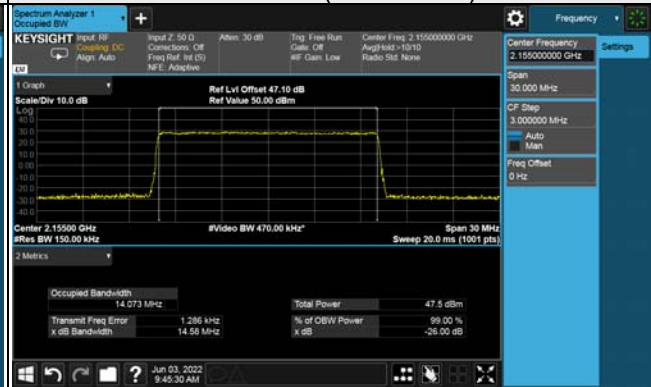

Ch 431000 (2155.0MHz)