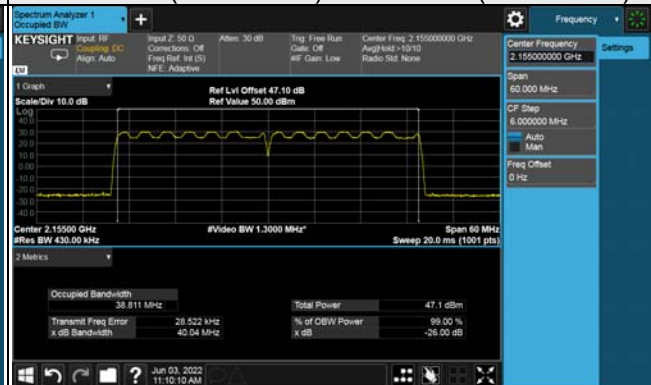

16QAM

Ch 424000 (2120.0MHz)+Ch 428000 (2140.0MHz)

Ch 429000 (2145.0MHz)+Ch 433000 (2165.0MHz)