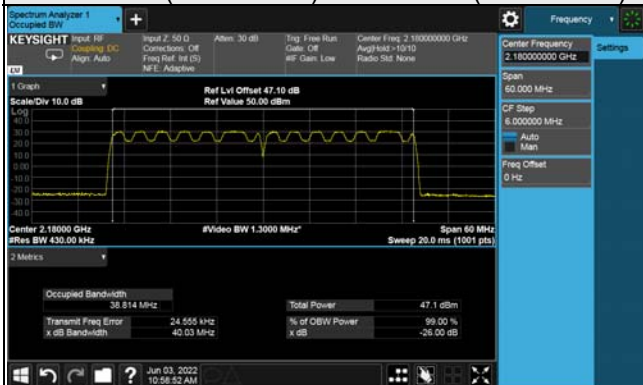

Ch 434000 (2170.0MHz)+Ch 438000 (2190.0MHz)

Ant. TX 2

-26dBc Bandwidth

QPSK

Ch 424000 (2120.0MHz)+Ch 428000 (2140.0MHz)

Ch 429000 (2145.0MHz)+Ch 433000 (2165.0MHz)

Ch 434000 (2170.0MHz)+Ch 438000 (2190.0MHz)