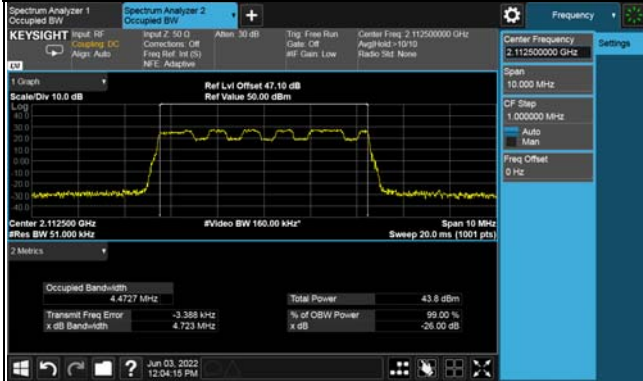

Ant. TX 0

-26dBc Bandwidth

QPSK

Ch 422500 (2112.5MHz)