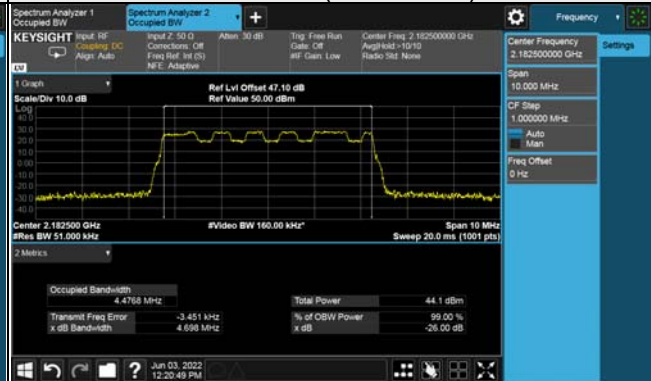

Ant. TX 0

-26dBc Bandwidth

QPSK

Ch 422500 (2112.5MHz)

Ch 433500 (2167.5MHz)

Ch 425500 (2127.5MHz)

Ch 436500 (2182.5MHz)

Ch 428500 (2142.5MHz)