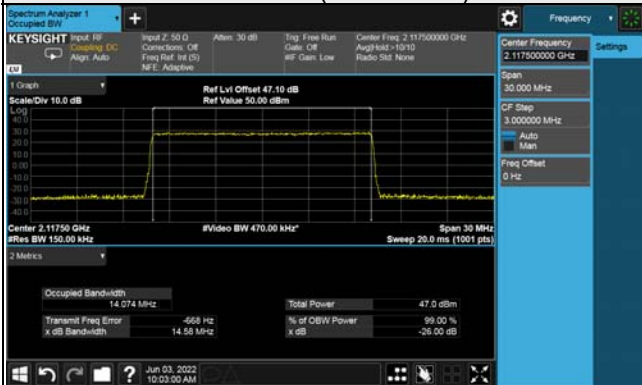

Ch 423500 (2117.5MHz)

Ch 431000 (2155.0MHz)

Ch 438500 (2192.5MHz)

256QAM

Ch 423500 (2117.5MHz)

Ch 431000 (2155.0MHz)

Ch 438500 (2192.5MHz)

Ant. TX 3