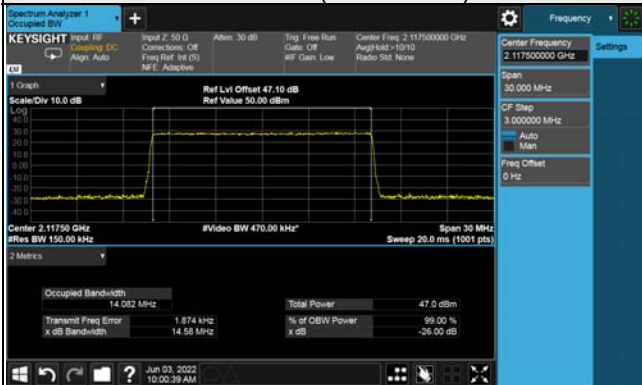

256QAM

Ch 423500 (2117.5MHz)