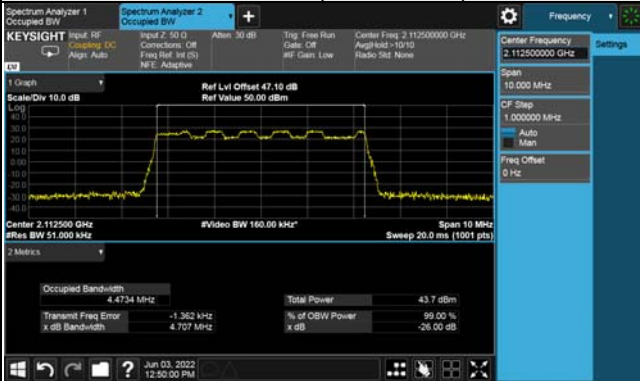

16QAM

Ch 422500 (2112.5MHz)