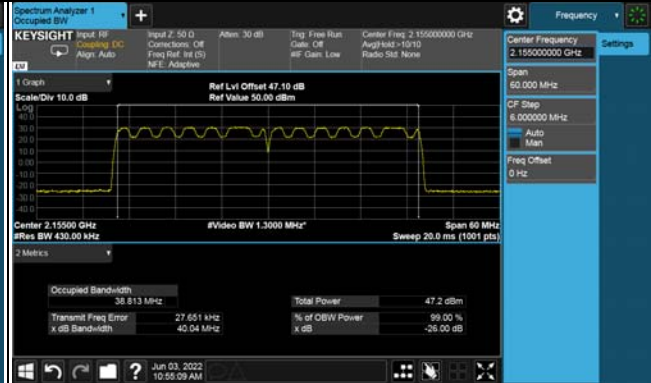

Ant. TX 3

-26dBc Bandwidth

QPSK

Ch 424000 (2120.0MHz)+Ch 428000 (2140.0MHz)

Ch 429000 (2145.0MHz)+Ch 433000 (2165.0MHz)