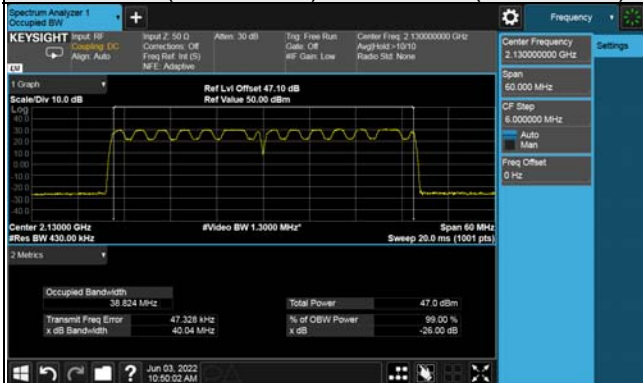

Ch 434000 (2170.0MHz)+Ch 438000 (2190.0MHz)

Ant. TX 2

-26dBc Bandwidth

QPSK

Ch 424000 (2120.0MHz)+Ch 428000 (2140.0MHz)

Ch 429000 (2145.0MHz)+Ch 433000 (2165.0MHz)

Ch 434000 (2170.0MHz)+Ch 438000 (2190.0MHz)