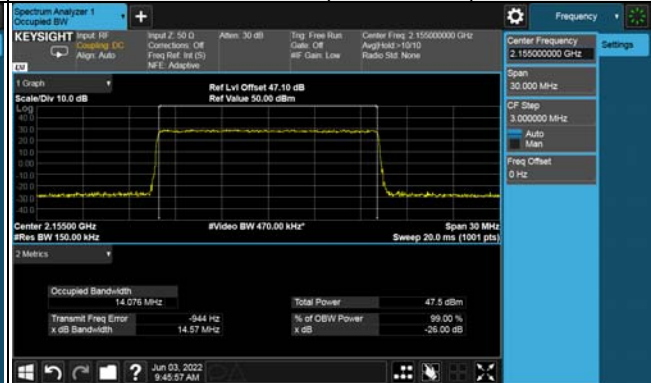

Ch 431000 (2155.0MHz)