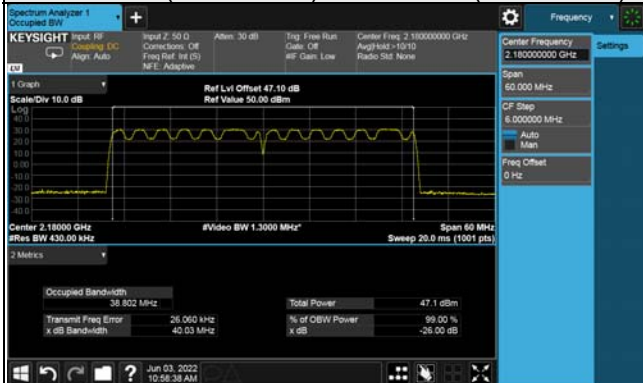

Ch 429000 (2145.0MHz)+Ch 433000 (2165.0MHz)

Ch 434000 (2170.0MHz)+Ch 438000 (2190.0MHz)

16QAM

Ch 424000 (2120.0MHz)+Ch 428000 (2140.0MHz)

Ch 429000 (2145.0MHz)+Ch 433000 (2165.0MHz)

Ch 434000 (2170.0MHz)+Ch 438000 (2190.0MHz)