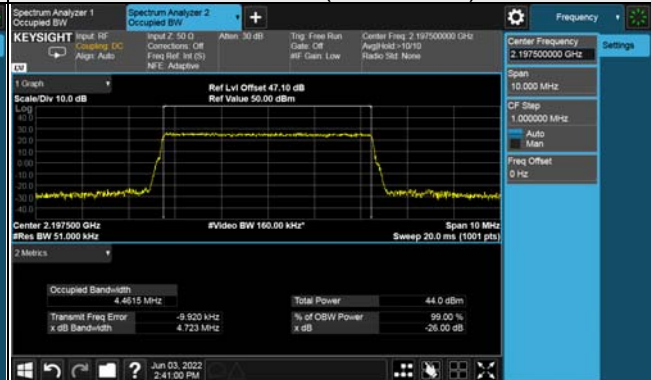

Ch 422500 (2112.5MHz)

Ch 433500 (2167.5MHz)

Ch 425500 (2127.5MHz)

Ch 436500 (2182.5MHz)

Ch 428500 (2142.5MHz)

Ch 439500 (2197.5MHz)

Ant. TX 1

-26dBc Bandwidth
QPSK