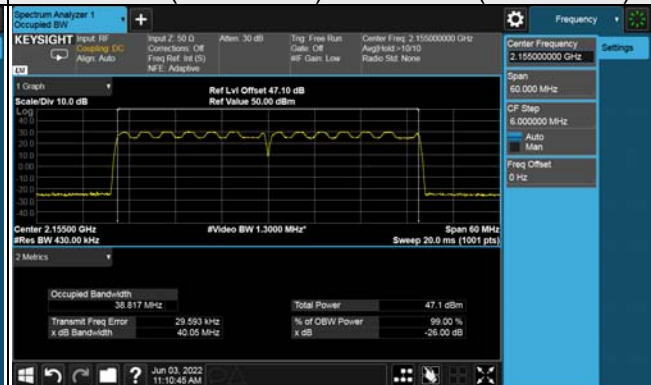

16QAM

Ch 424000 (2120.0MHz)+Ch 428000 (2140.0MHz)

Ch 429000 (2145.0MHz)+Ch 433000 (2165.0MHz)