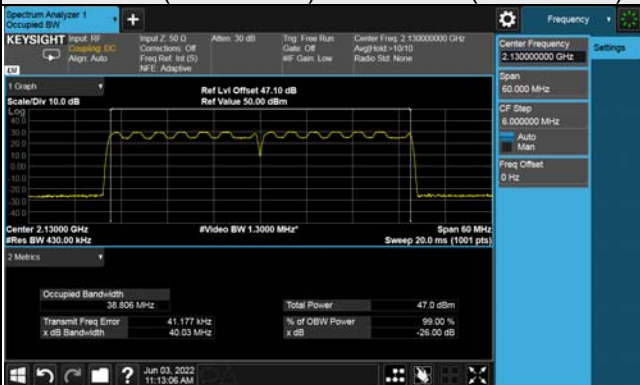

16QAM

Ch 424000 (2120.0MHz)+Ch 428000 (2140.0MHz)

Ch 429000 (2145.0MHz)+Ch 433000 (2165.0MHz)