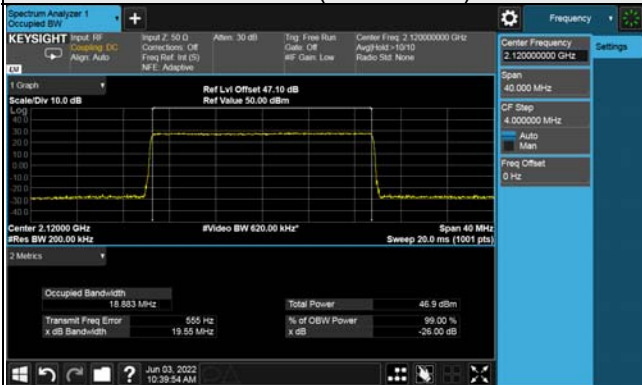

256QAM

Ch 424000 (2120.0MHz)