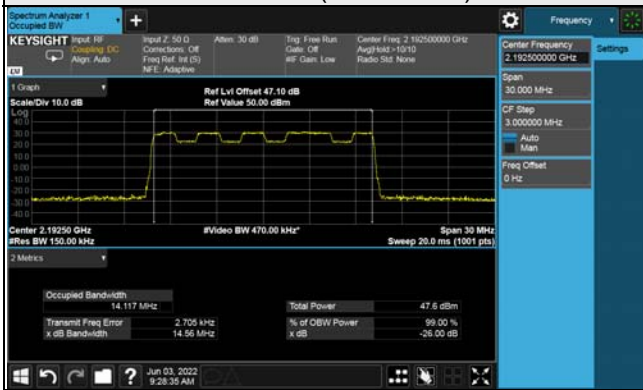

Ch 438500 (2192.5MHz)