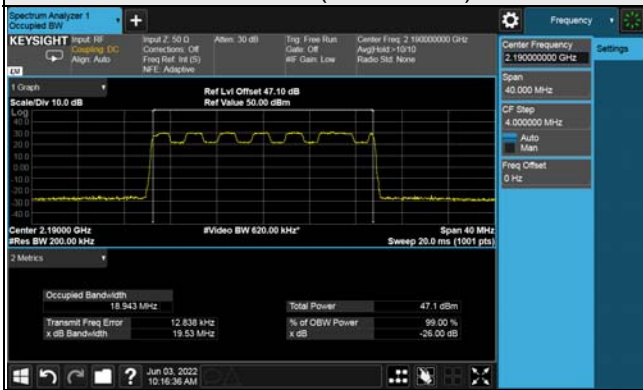

-26dBc Bandwidth
QPSK

Ch 424000 (2120.0MHz)

Ch 431000 (2155.0MHz)

Ch 438000 (2190.0MHz)

16QAM

Ch 424000 (2120.0MHz)

Ch 431000 (2155.0MHz)

Ch 438000 (2190.0MHz)