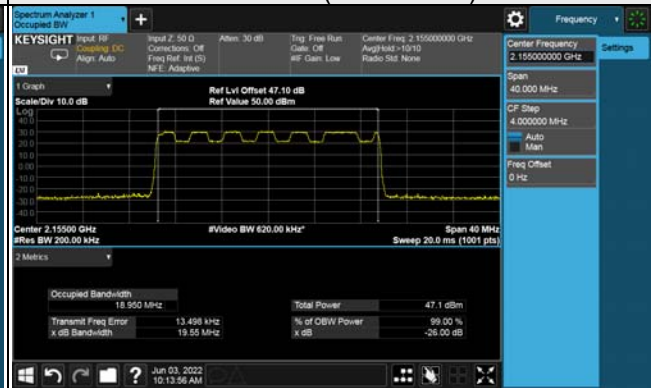

Ch 431000 (2155.0MHz)