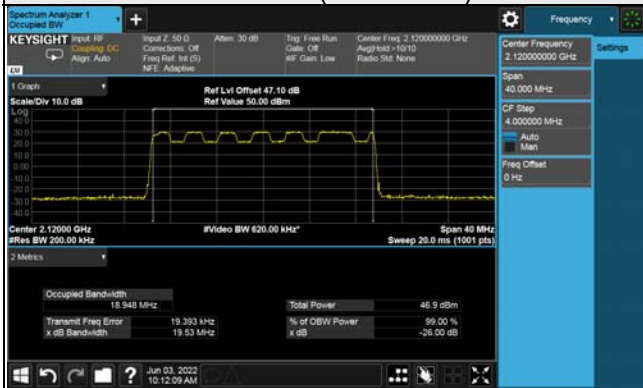

Ant. TX 3

-26dBc Bandwidth
QPSK

Ch 424000 (2120.0MHz)