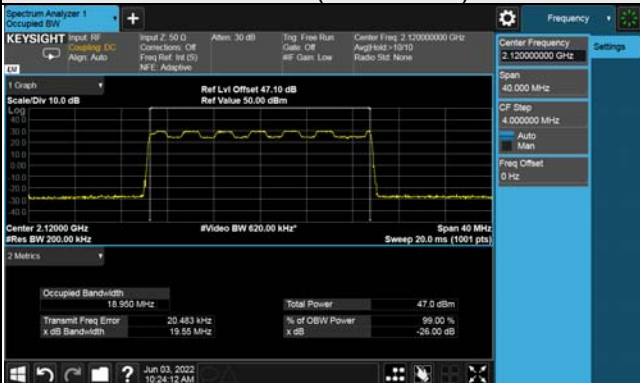

Ch 424000 (2120.0MHz)

Ch 431000 (2155.0MHz)

Ch 438000 (2190.0MHz)

16QAM

Ch 424000 (2120.0MHz)

Ch 431000 (2155.0MHz)

Ch 438000 (2190.0MHz)

64QAM