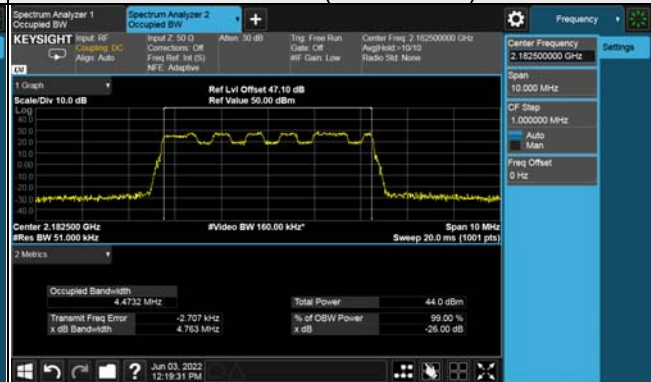

Ch 422500 (2112.5MHz)

Ch 433500 (2167.5MHz)

Ch 425500 (2127.5MHz)

Ch 436500 (2182.5MHz)

Ch 428500 (2142.5MHz)

Ch 439500 (2197.5MHz)

16QAM

Ch 422500 (2112.5MHz)