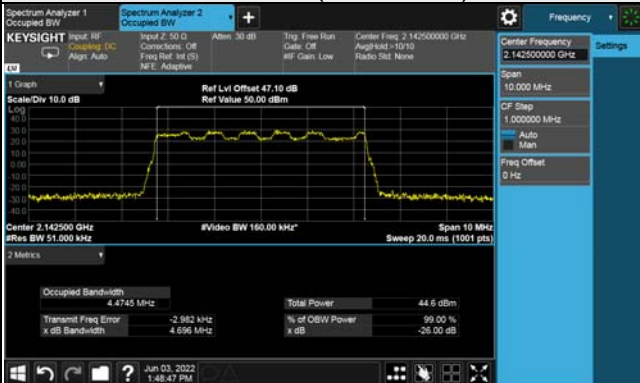

Ch 439500 (2197.5MHz)

16QAM

Ch 422500 (2112.5MHz)

Ch 433500 (2167.5MHz)

Ch 425500 (2127.5MHz)

Ch 436500 (2182.5MHz)

Ch 428500 (2142.5MHz)

Ch 439500 (2197.5MHz)