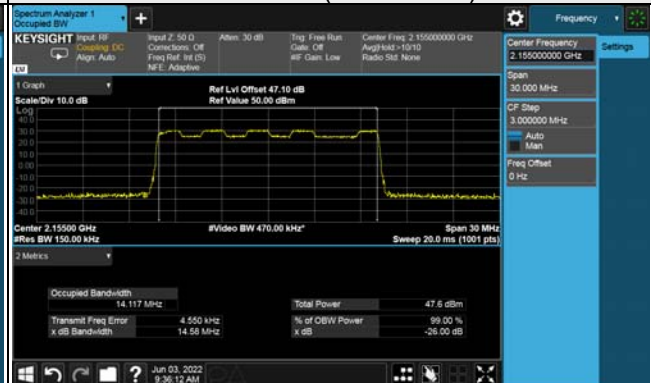

-26dBc Bandwidth
QPSK

Ch 423500 (2117.5MHz)

Ch 431000 (2155.0MHz)

Ch 438500 (2192.5MHz)

16QAM

Ch 423500 (2117.5MHz)

Ch 431000 (2155.0MHz)

Ch 438500 (2192.5MHz)