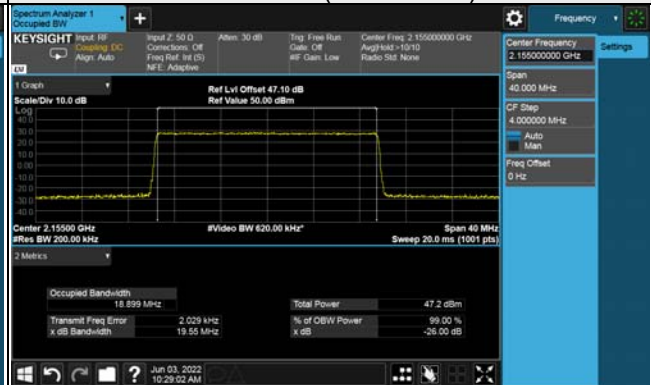

Ch 438000 (2190.0MHz)

64QAM

Ch 424000 (2120.0MHz)

Ch 431000 (2155.0MHz)

Ch 438000 (2190.0MHz)

256QAM

Ch 424000 (2120.0MHz)

Ch 431000 (2155.0MHz)