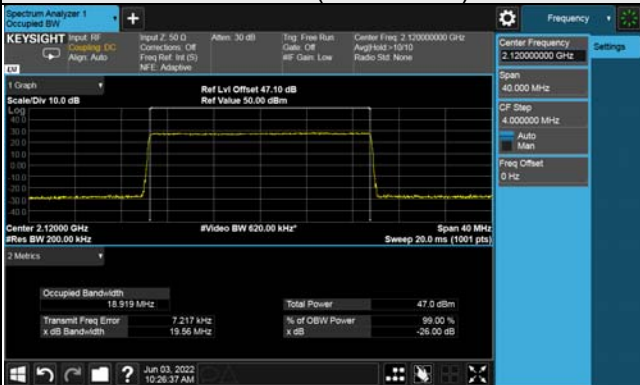

Ant. TX 0

16QAM

Ch 424000 (2120.0MHz)

Ch 431000 (2155.0MHz)

Ch 438000 (2190.0MHz)

64QAM

Ch 424000 (2120.0MHz)

Ch 431000 (2155.0MHz)