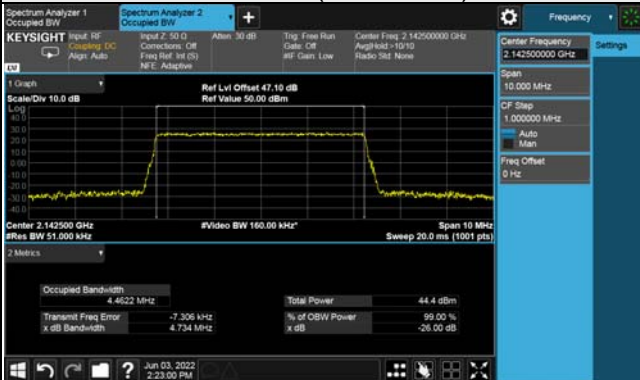

Ch 428500 (2142.5MHz)