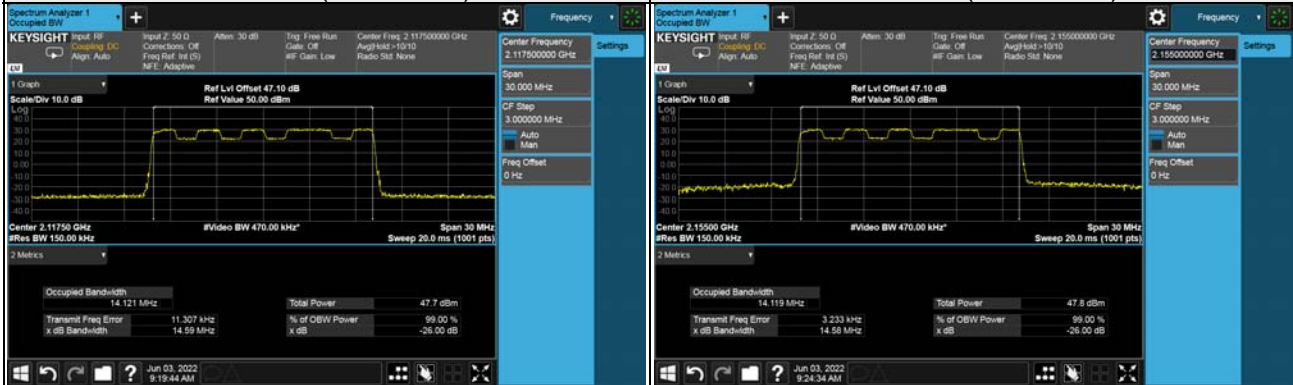

Ch 431000 (2155.0MHz)

Ch 438500 (2192.5MHz)

16QAM

Ch 423500 (2117.5MHz)

Ch 431000 (2155.0MHz)

Ch 438500 (2192.5MHz)

64QAM

Ch 423500 (2117.5MHz)