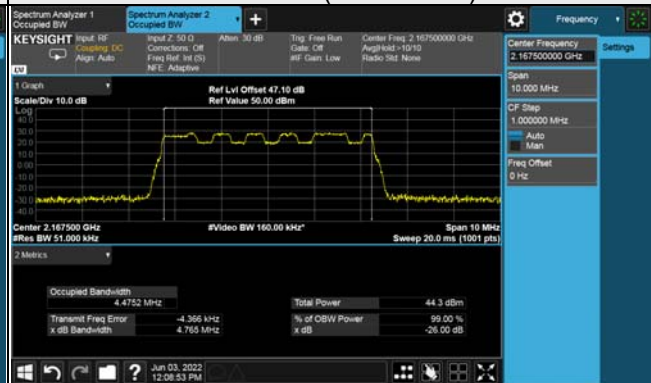

Ch 433500 (2167.5MHz)