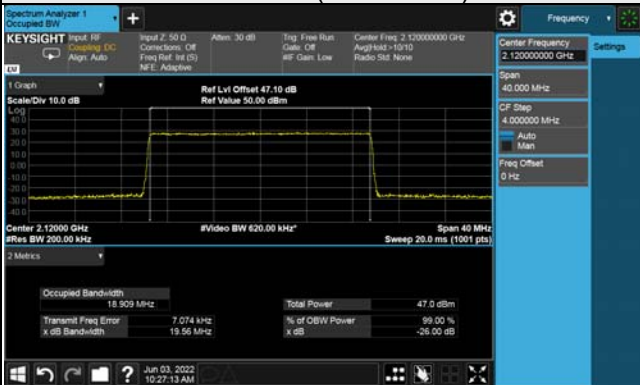

64QAM

Ch 424000 (2120.0MHz)