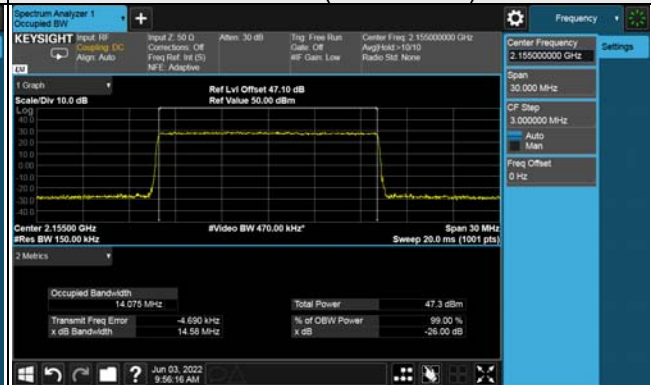

64QAM

Ch 423500 (2117.5MHz)

Ch 431000 (2155.0MHz)

Ch 438500 (2192.5MHz)

256QAM

Ch 423500 (2117.5MHz)

Ch 431000 (2155.0MHz)

Ch 438500 (2192.5MHz)