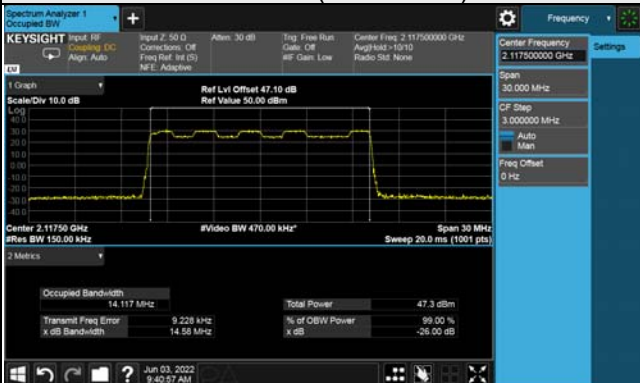

-26dBc Bandwidth
QPSK

Ch 423500 (2117.5MHz)

Ch 431000 (2155.0MHz)

Ch 438500 (2192.5MHz)

16QAM

Ch 423500 (2117.5MHz)

Ch 431000 (2155.0MHz)

Ch 438500 (2192.5MHz)