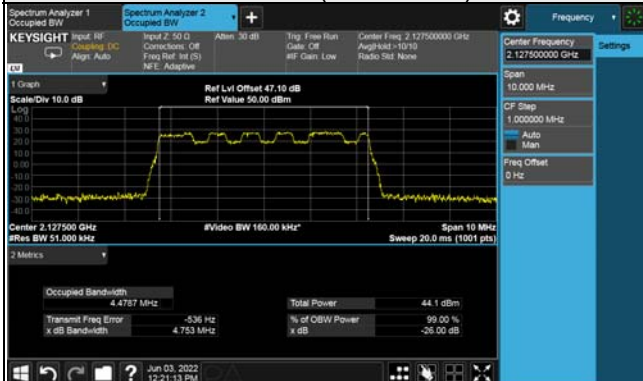

Ant. TX 0

-26dBc Bandwidth

QPSK

Ch 422500 (2112.5MHz)

Ch 433500 (2167.5MHz)

Ch 425500 (2127.5MHz)

Ch 436500 (2182.5MHz)

Ch 428500 (2142.5MHz)