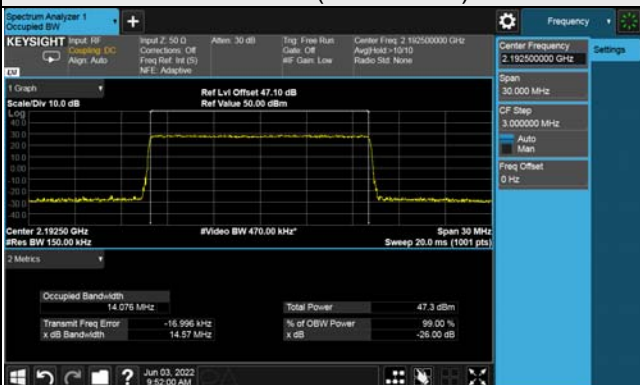

64QAM

Ch 423500 (2117.5MHz)

Ch 431000 (2155.0MHz)

Ch 438500 (2192.5MHz)

256QAM

Ch 423500 (2117.5MHz)

Ch 431000 (2155.0MHz)

Ch 438500 (2192.5MHz)