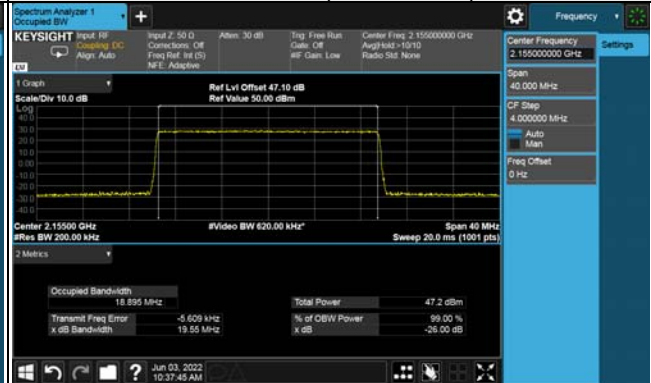

Ch 424000 (2120.0MHz)

Ch 431000 (2155.0MHz)

Ch 438000 (2190.0MHz)

256QAM

Ch 424000 (2120.0MHz)

Ch 431000 (2155.0MHz)

Ch 438000 (2190.0MHz)

Ant. TX 2