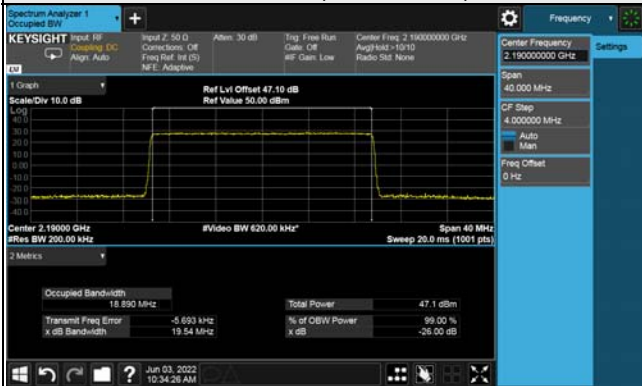

Ch 424000 (2120.0MHz)

Ch 431000 (2155.0MHz)

Ch 438000 (2190.0MHz)

256QAM

Ch 424000 (2120.0MHz)

Ch 431000 (2155.0MHz)

Ch 438000 (2190.0MHz)

Ant. TX 2