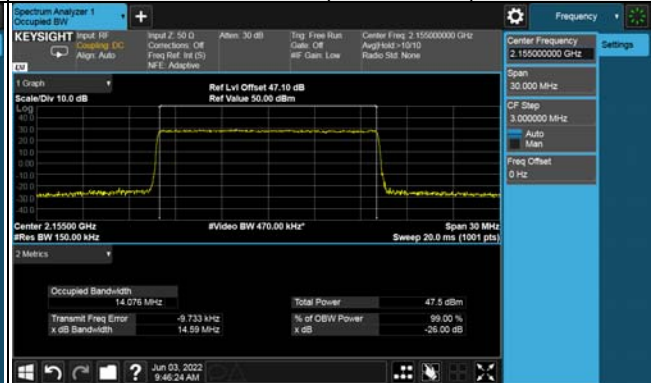

16QAM

Ch 423500 (2117.5MHz)

Ch 431000 (2155.0MHz)

Ch 438500 (2192.5MHz)

64QAM

Ch 423500 (2117.5MHz)

Ch 431000 (2155.0MHz)

Ch 438500 (2192.5MHz)