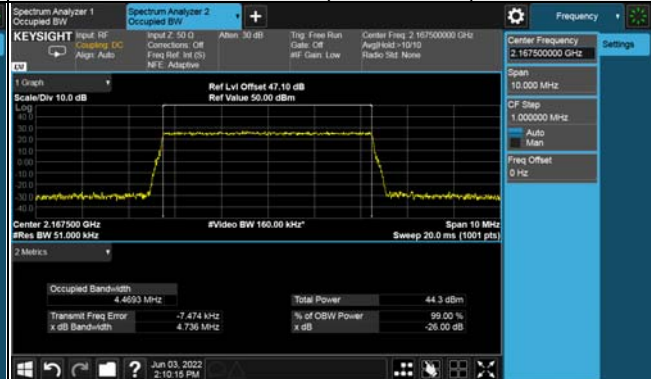

Ch 433500 (2167.5MHz)

Ch 425500 (2127.5MHz)

Ch 436500 (2182.5MHz)

Ch 428500 (2142.5MHz)

Ch 439500 (2197.5MHz)

64QAM

Ch 422500 (2112.5MHz)

Ch 433500 (2167.5MHz)