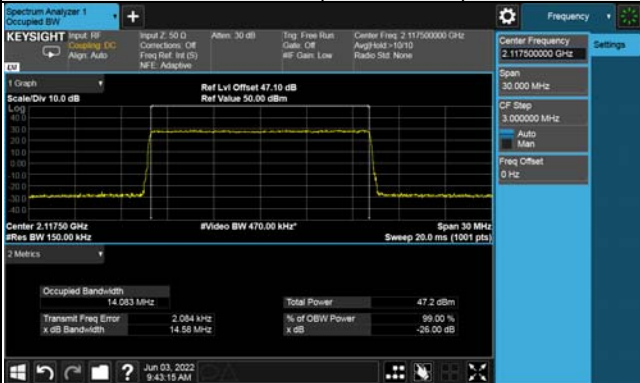

Ch 431000 (2155.0MHz)

Ch 438500 (2192.5MHz)

16QAM

Ch 423500 (2117.5MHz)

Ch 431000 (2155.0MHz)

Ch 438500 (2192.5MHz)

64QAM

Ch 423500 (2117.5MHz)