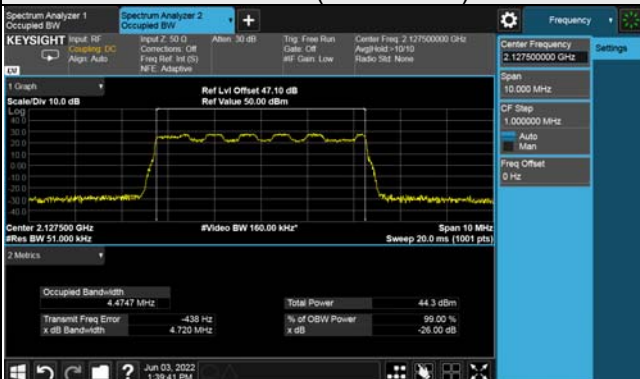

Ch 425500 (2127.5MHz)