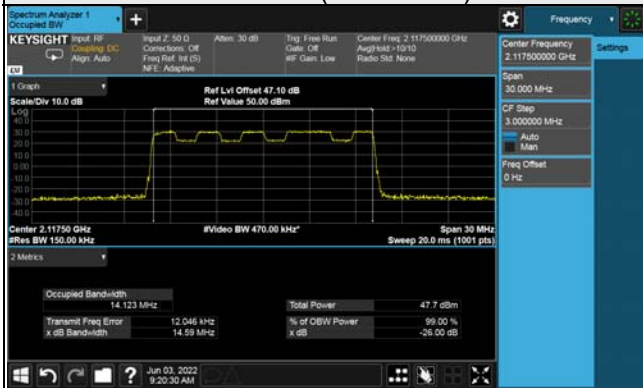

Ant. TX 2

-26dBc Bandwidth
QPSK

Ch 423500 (2117.5MHz)