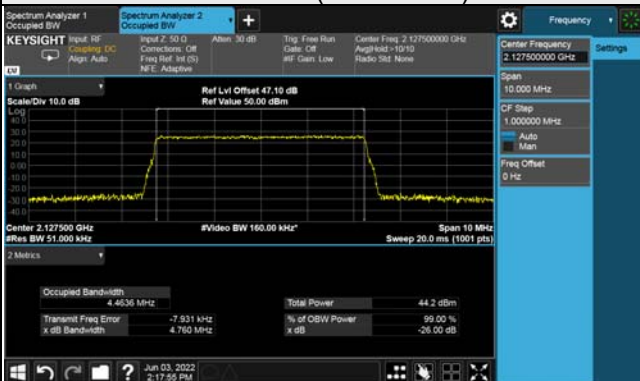

Ch 425500 (2127.5MHz)