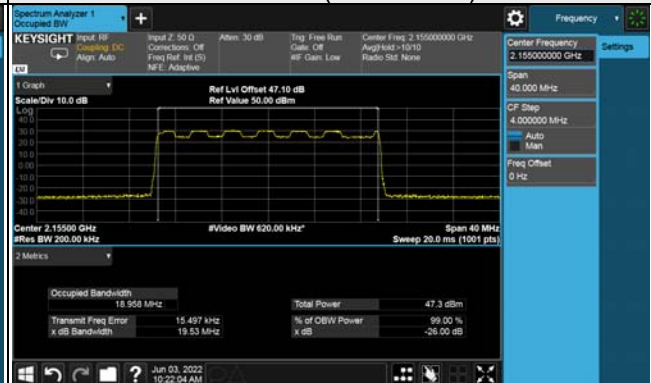

Ant. TX 0

16QAM

Ch 424000 (2120.0MHz)

Ch 431000 (2155.0MHz)

Ch 438000 (2190.0MHz)

64QAM

Ch 424000 (2120.0MHz)

Ch 431000 (2155.0MHz)