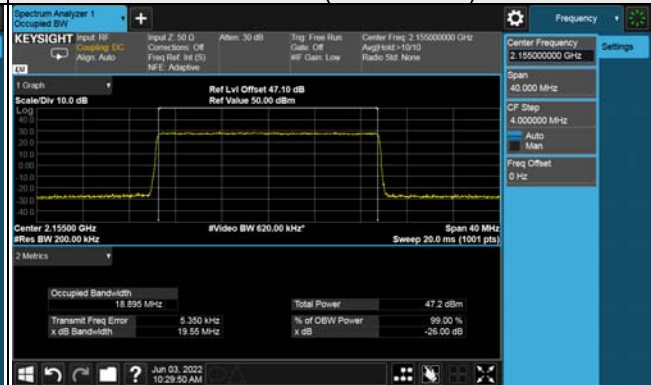

Ant. TX 0

16QAM

Ch 424000 (2120.0MHz)

Ch 431000 (2155.0MHz)

Ch 438000 (2190.0MHz)

64QAM

Ch 424000 (2120.0MHz)

Ch 431000 (2155.0MHz)