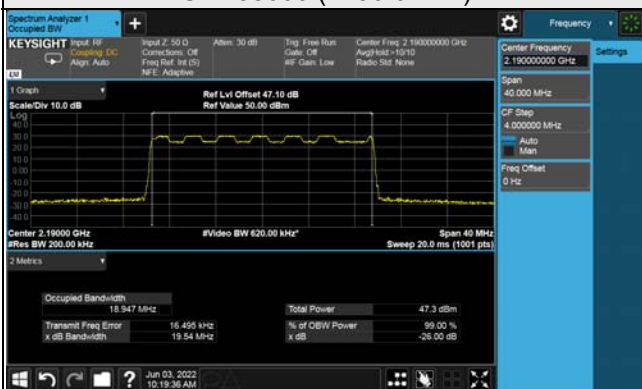

Ch 438000 (2190.0MHz)