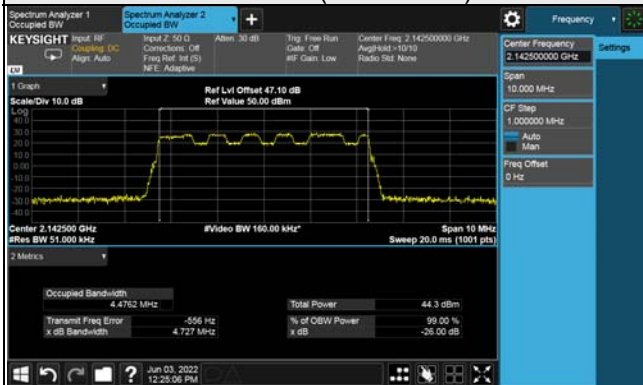

Ant. TX 0

-26dBc Bandwidth

QPSK

Ch 422500 (2112.5MHz)

Ch 433500 (2167.5MHz)

Ch 425500 (2127.5MHz)

Ch 436500 (2182.5MHz)

Ch 428500 (2142.5MHz)