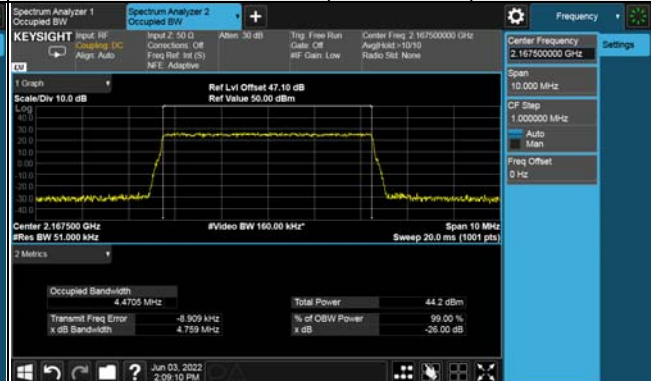

Ch 433500 (2167.5MHz)