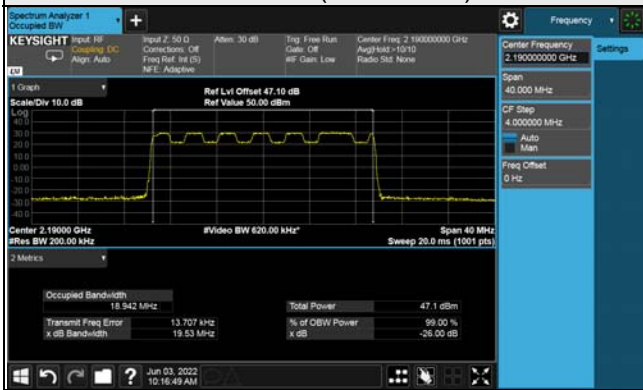

Ant. TX 3

-26dBc Bandwidth
QPSK

Ch 424000 (2120.0MHz)

Ch 431000 (2155.0MHz)

Ch 438000 (2190.0MHz)

16QAM

Ch 424000 (2120.0MHz)

Ch 431000 (2155.0MHz)