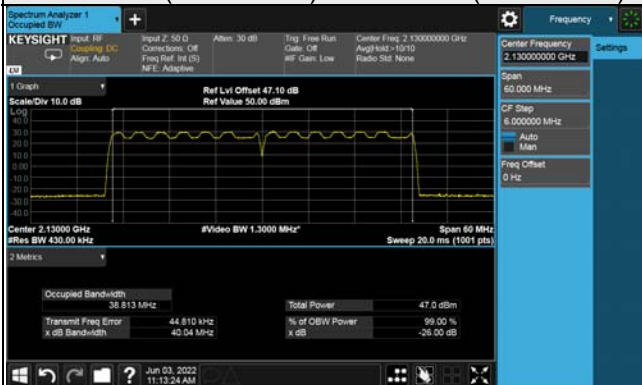

Ch 429000 (2145.0MHz)+Ch 433000 (2165.0MHz)

Ch 434000 (2170.0MHz)+Ch 438000 (2190.0MHz)

16QAM

Ch 424000 (2120.0MHz)+Ch 428000 (2140.0MHz)

Ch 429000 (2145.0MHz)+Ch 433000 (2165.0MHz)

Ch 434000 (2170.0MHz)+Ch 438000 (2190.0MHz)