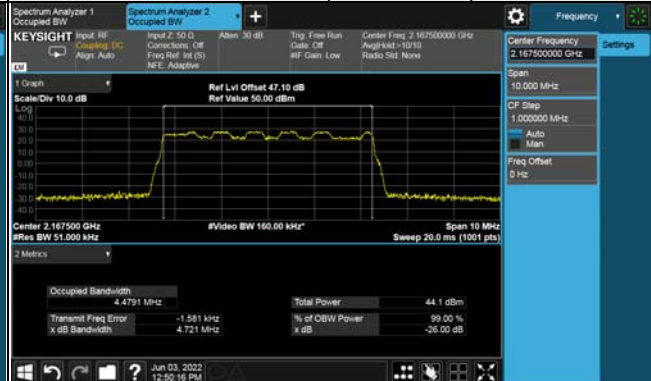

Ch 439500 (2197.5MHz)

16QAM

Ch 422500 (2112.5MHz)

Ch 433500 (2167.5MHz)

Ch 425500 (2127.5MHz)

Ch 436500 (2182.5MHz)

Ch 428500 (2142.5MHz)

Ch 439500 (2197.5MHz)