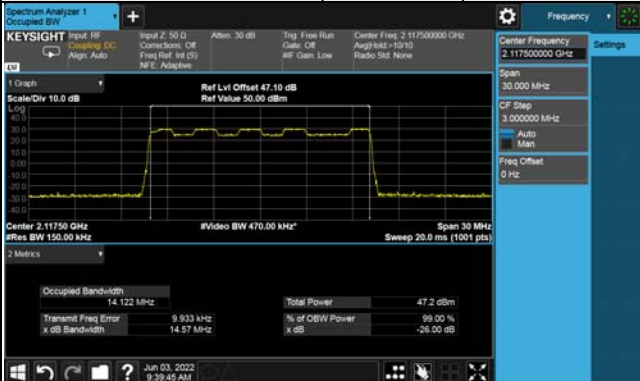

16QAM

Ch 423500 (2117.5MHz)

Ch 431000 (2155.0MHz)

Ch 438500 (2192.5MHz)

64QAM

Ch 423500 (2117.5MHz)

Ch 431000 (2155.0MHz)

Ch 438500 (2192.5MHz)