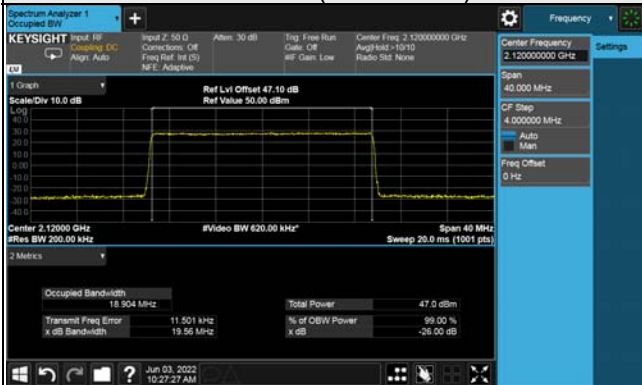

64QAM

Ch 424000 (2120.0MHz)