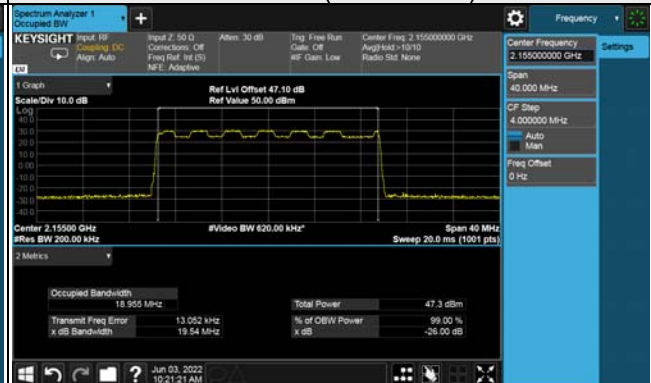

Ant. TX 3

-26dBc Bandwidth
QPSK

Ch 424000 (2120.0MHz)

Ch 431000 (2155.0MHz)

Ch 438000 (2190.0MHz)

16QAM

Ch 424000 (2120.0MHz)

Ch 431000 (2155.0MHz)