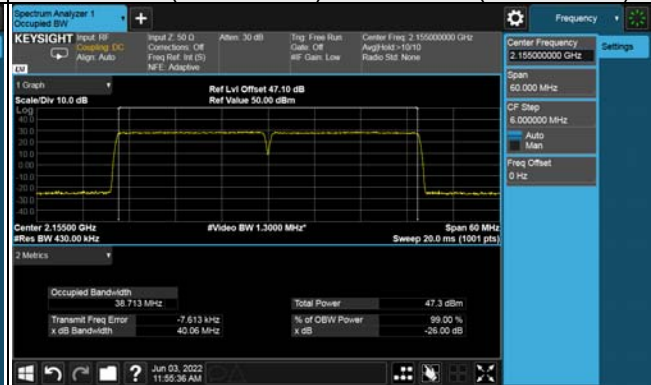

256QAM

Ch 424000 (2120.0MHz)+Ch 428000 (2140.0MHz)

Ch 429000 (2145.0MHz)+Ch 433000 (2165.0MHz)