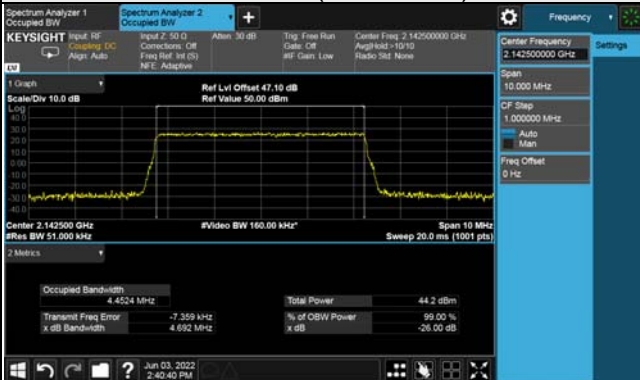

Ch 422500 (2112.5MHz)

Ch 433500 (2167.5MHz)

Ch 425500 (2127.5MHz)

Ch 436500 (2182.5MHz)

Ch 428500 (2142.5MHz)

Ch 439500 (2197.5MHz)

Ant. TX 1

-26dBc Bandwidth
QPSK