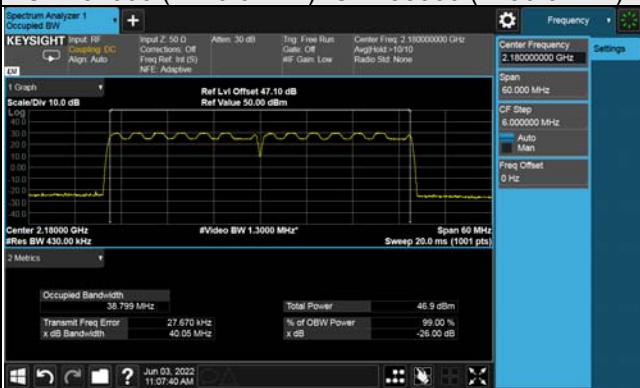

Ch 434000 (2170.0MHz)+Ch 438000 (2190.0MHz)