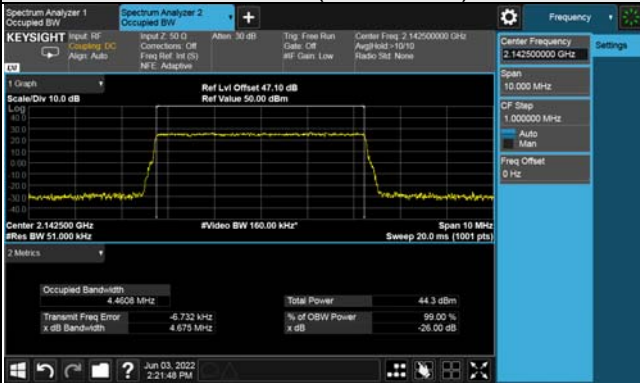

64QAM

Ch 422500 (2112.5MHz)

Ch 433500 (2167.5MHz)

Ch 425500 (2127.5MHz)

Ch 436500 (2182.5MHz)

Ch 428500 (2142.5MHz)

Ch 439500 (2197.5MHz)

256QAM