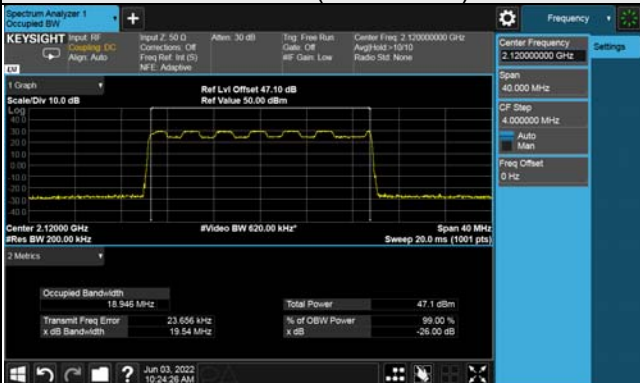

-26dBc Bandwidth
QPSK

Ch 424000 (2120.0MHz)

Ch 431000 (2155.0MHz)

Ch 438000 (2190.0MHz)

16QAM

Ch 424000 (2120.0MHz)

Ch 431000 (2155.0MHz)

Ch 438000 (2190.0MHz)