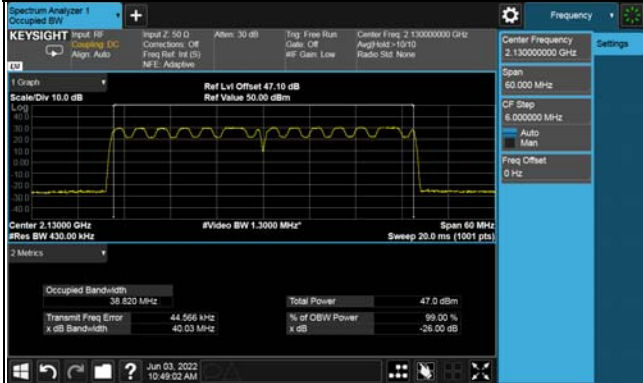

Ch 429000 (2145.0MHz)+Ch 433000 (2165.0MHz)

Ch 434000 (2170.0MHz)+Ch 438000 (2190.0MHz)

16QAM

Ch 424000 (2120.0MHz)+Ch 428000 (2140.0MHz)

Ch 429000 (2145.0MHz)+Ch 433000 (2165.0MHz)

Ch 434000 (2170.0MHz)+Ch 438000 (2190.0MHz)