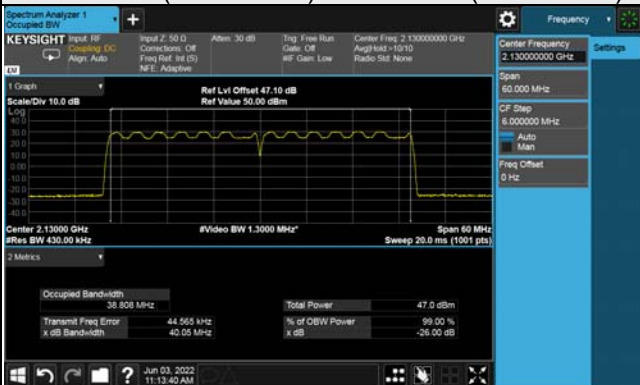

QPSK

Ch 424000 (2120.0MHz)+Ch 428000 (2140.0MHz)

Ch 429000 (2145.0MHz)+Ch 433000 (2165.0MHz)

Ch 434000 (2170.0MHz)+Ch 438000 (2190.0MHz)

16QAM

Ch 424000 (2120.0MHz)+Ch 428000 (2140.0MHz)

Ch 429000 (2145.0MHz)+Ch 433000 (2165.0MHz)