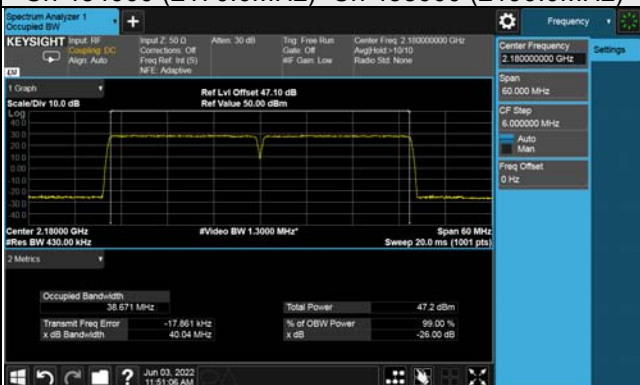

Ch 434000 (2170.0MHz)+Ch 438000 (2190.0MHz)