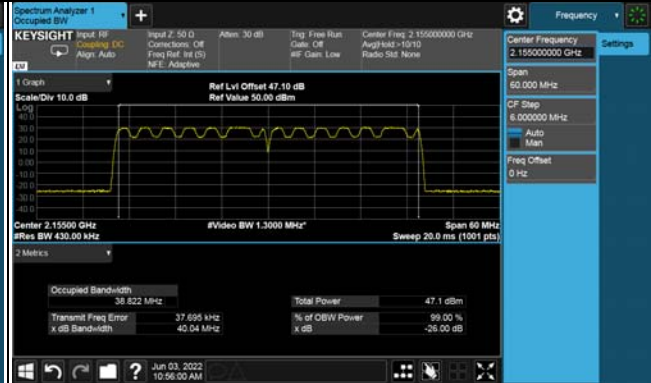

Ch 429000 (2145.0MHz)+Ch 433000 (2165.0MHz)

Ch 434000 (2170.0MHz)+Ch 438000 (2190.0MHz)

16QAM

Ch 424000 (2120.0MHz)+Ch 428000 (2140.0MHz)

Ch 429000 (2145.0MHz)+Ch 433000 (2165.0MHz)

Ch 434000 (2170.0MHz)+Ch 438000 (2190.0MHz)