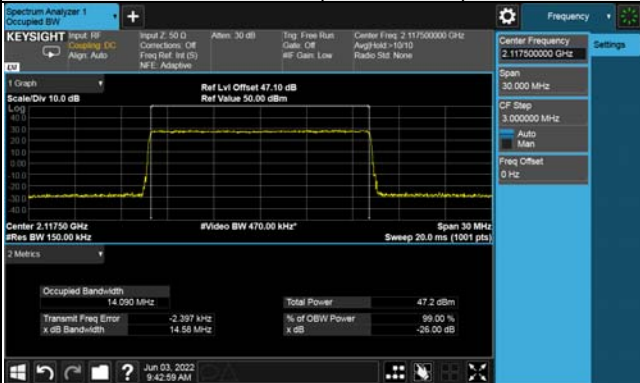

16QAM

Ch 423500 (2117.5MHz)

Ch 431000 (2155.0MHz)

Ch 438500 (2192.5MHz)

64QAM

Ch 423500 (2117.5MHz)

Ch 431000 (2155.0MHz)

Ch 438500 (2192.5MHz)