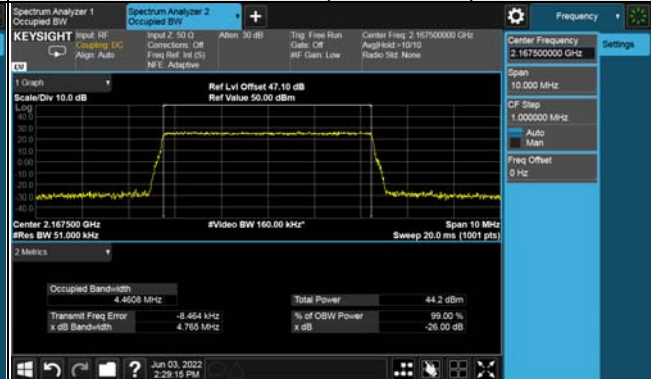

Ch 433500 (2167.5MHz)