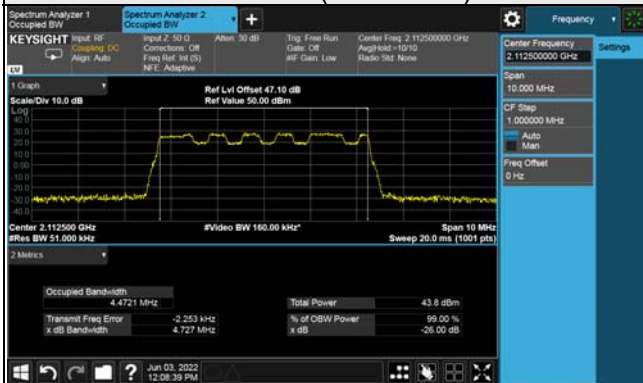

Ant. TX 1

-26dBc Bandwidth
QPSK

Ch 422500 (2112.5MHz)