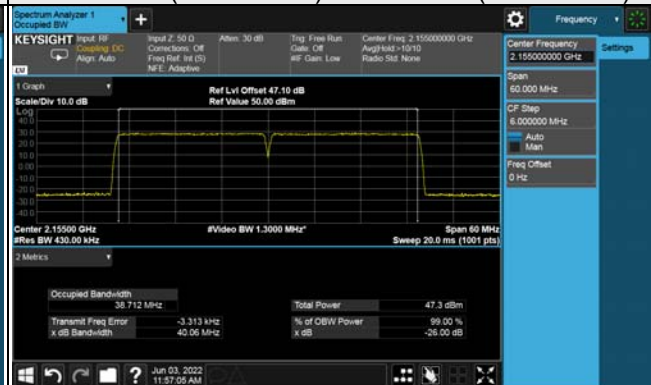

256QAM

Ch 424000 (2120.0MHz)+Ch 428000 (2140.0MHz)

Ch 429000 (2145.0MHz)+Ch 433000 (2165.0MHz)