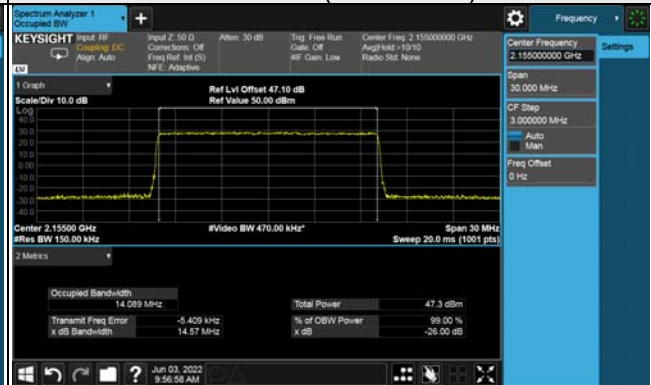

Ch 431000 (2155.0MHz)