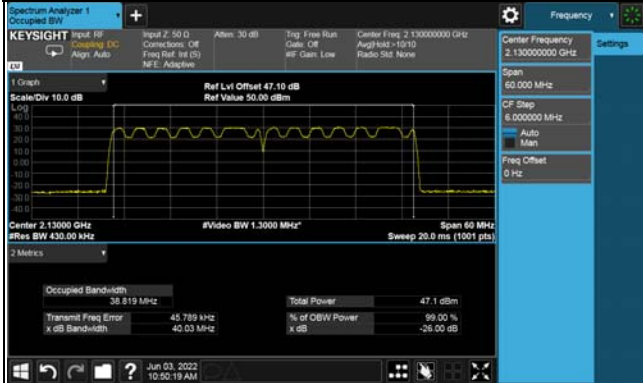

Ant. TX 3

-26dBc Bandwidth

QPSK

Ch 424000 (2120.0MHz)+Ch 428000 (2140.0MHz)

Ch 429000 (2145.0MHz)+Ch 433000 (2165.0MHz)