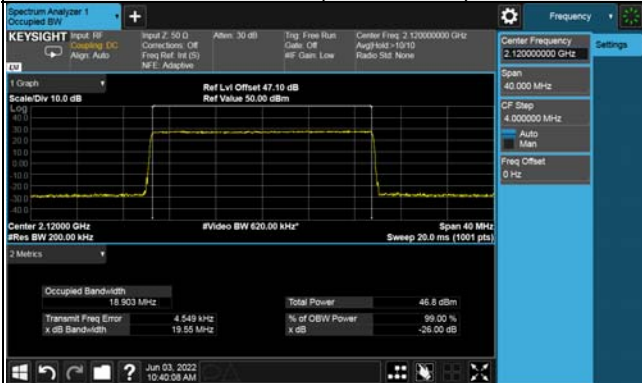

Ch 424000 (2120.0MHz)

Ch 431000 (2155.0MHz)

Ch 438000 (2190.0MHz)

256QAM

Ch 424000 (2120.0MHz)

Ch 431000 (2155.0MHz)

Ch 438000 (2190.0MHz)

Ant. TX 2