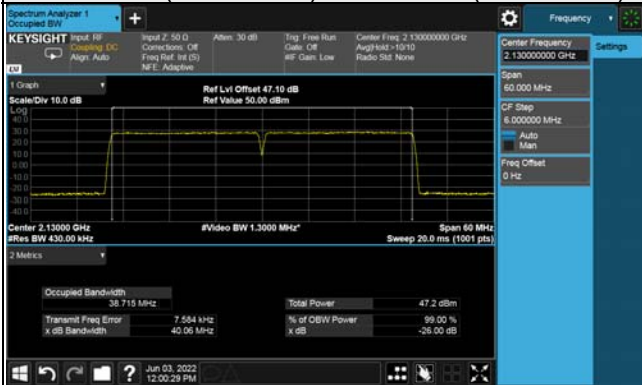

256QAM

Ch 424000 (2120.0MHz)+Ch 428000 (2140.0MHz)