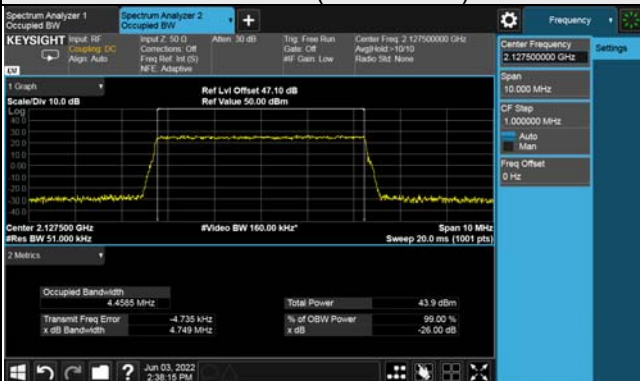

Ch 425500 (2127.5MHz)