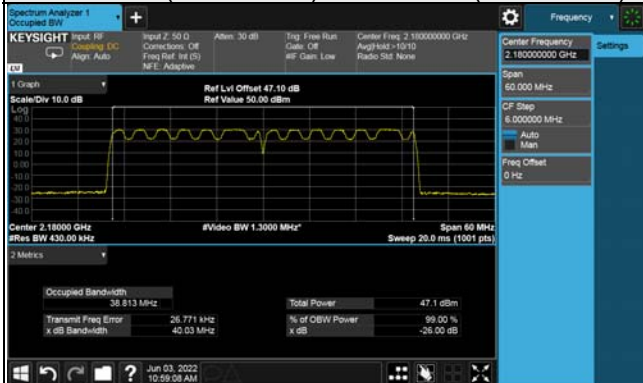

Ch 434000 (2170.0MHz)+Ch 438000 (2190.0MHz)