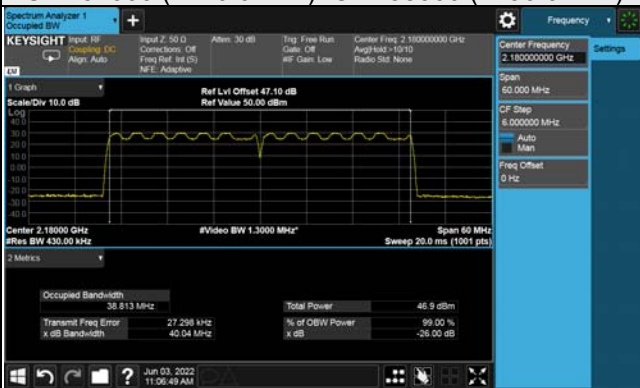

Ch 434000 (2170.0MHz)+Ch 438000 (2190.0MHz)