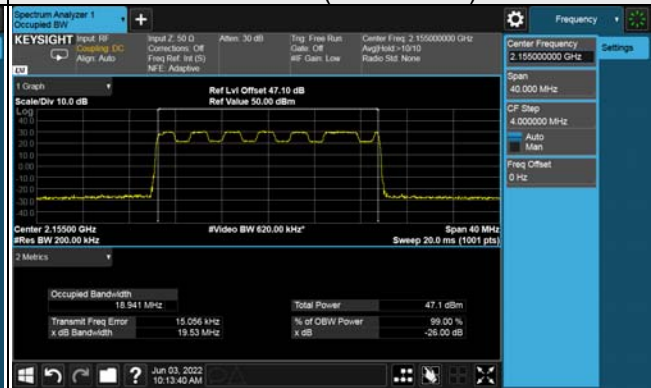

Ch 431000 (2155.0MHz)