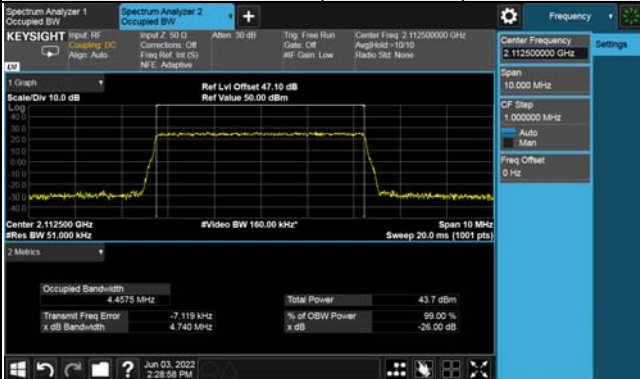

256QAM

Ch 422500 (2112.5MHz)