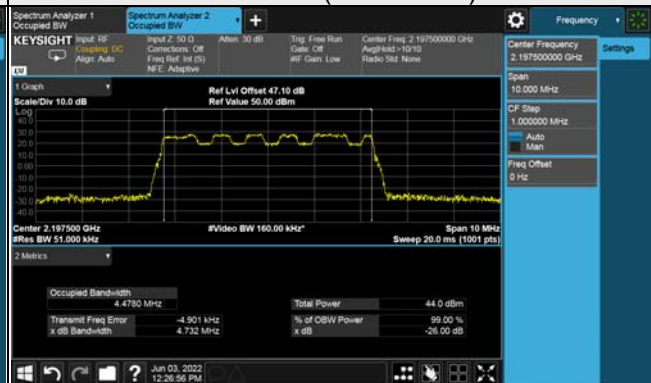

Ch 422500 (2112.5MHz)

Ch 433500 (2167.5MHz)

Ch 425500 (2127.5MHz)

Ch 436500 (2182.5MHz)

Ch 428500 (2142.5MHz)

Ch 439500 (2197.5MHz)

16QAM

Ch 422500 (2112.5MHz)