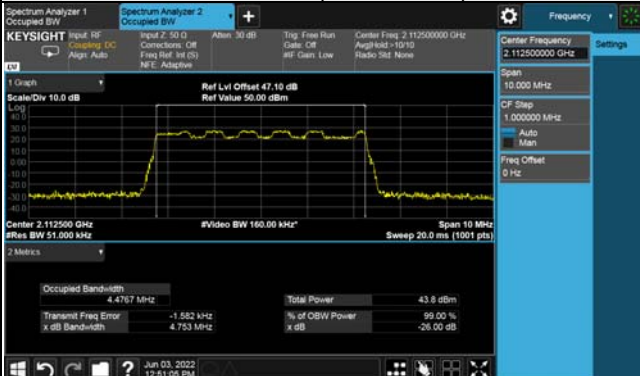

Ch 422500 (2112.5MHz)

Ch 433500 (2167.5MHz)

Ch 425500 (2127.5MHz)

Ch 436500 (2182.5MHz)

Ch 428500 (2142.5MHz)

Ch 439500 (2197.5MHz)

16QAM

Ch 422500 (2112.5MHz)