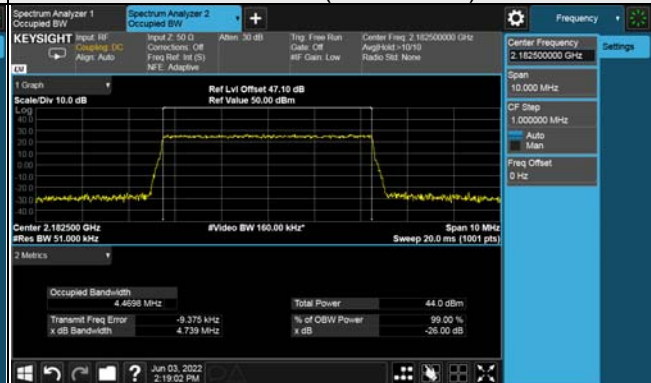

64QAM

Ch 422500 (2112.5MHz)

Ch 433500 (2167.5MHz)

Ch 425500 (2127.5MHz)

Ch 436500 (2182.5MHz)

Ch 428500 (2142.5MHz)

Ch 439500 (2197.5MHz)

256QAM