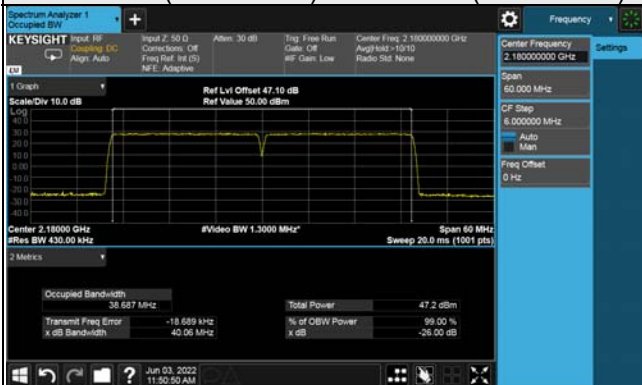

Ch 434000 (2170.0MHz)+Ch 438000 (2190.0MHz)