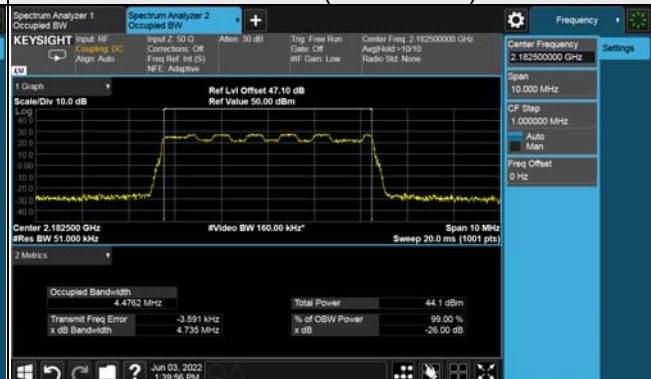

Ch 436500 (2182.5MHz)