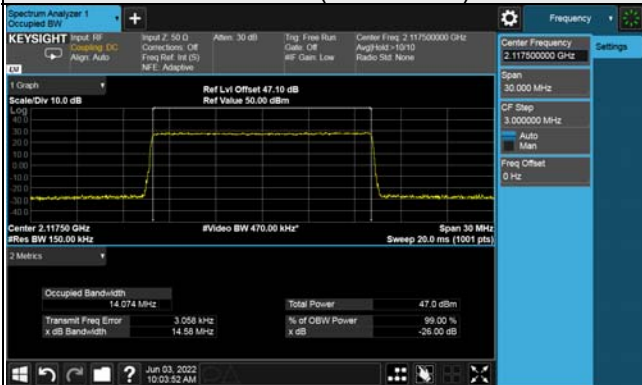

64QAM

Ch 423500 (2117.5MHz)

Ch 431000 (2155.0MHz)

Ch 438500 (2192.5MHz)

256QAM

Ch 423500 (2117.5MHz)

Ch 431000 (2155.0MHz)

Ch 438500 (2192.5MHz)