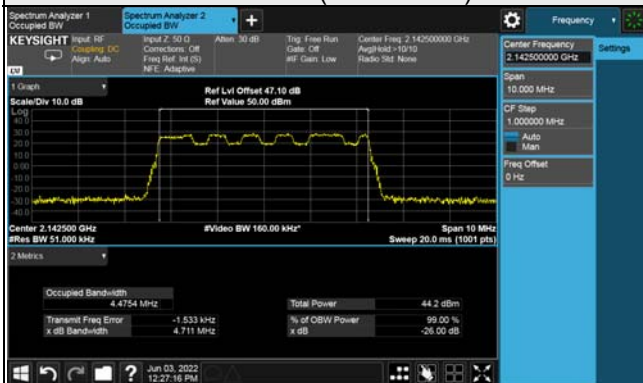

Ch 422500 (2112.5MHz)

Ch 433500 (2167.5MHz)

Ch 425500 (2127.5MHz)

Ch 436500 (2182.5MHz)

Ch 428500 (2142.5MHz)

Ch 439500 (2197.5MHz)

16QAM

Ch 422500 (2112.5MHz)