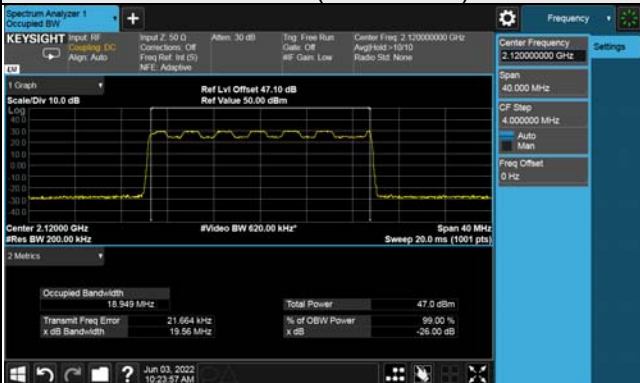

16QAM

Ch 424000 (2120.0MHz)