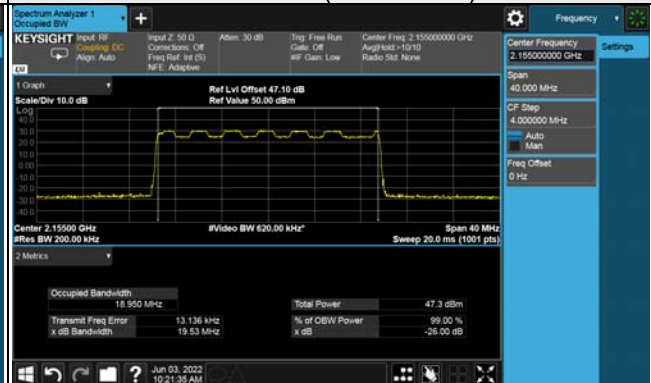

-26dBc Bandwidth
QPSK

Ch 424000 (2120.0MHz)

Ch 431000 (2155.0MHz)

Ch 438000 (2190.0MHz)

16QAM

Ch 424000 (2120.0MHz)

Ch 431000 (2155.0MHz)

Ch 438000 (2190.0MHz)