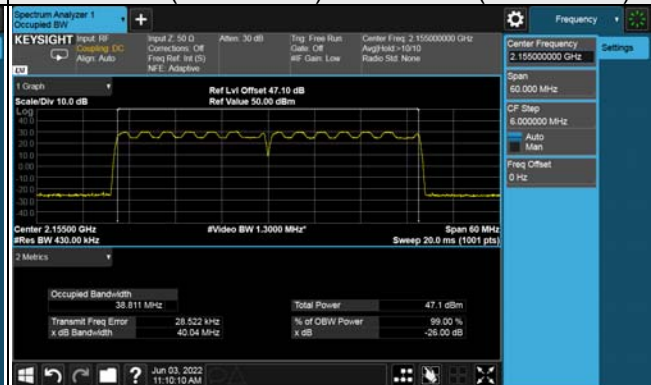

QPSK

Ch 424000 (2120.0MHz)+Ch 428000 (2140.0MHz)

Ch 429000 (2145.0MHz)+Ch 433000 (2165.0MHz)

Ch 434000 (2170.0MHz)+Ch 438000 (2190.0MHz)

16QAM

Ch 424000 (2120.0MHz)+Ch 428000 (2140.0MHz)

Ch 429000 (2145.0MHz)+Ch 433000 (2165.0MHz)