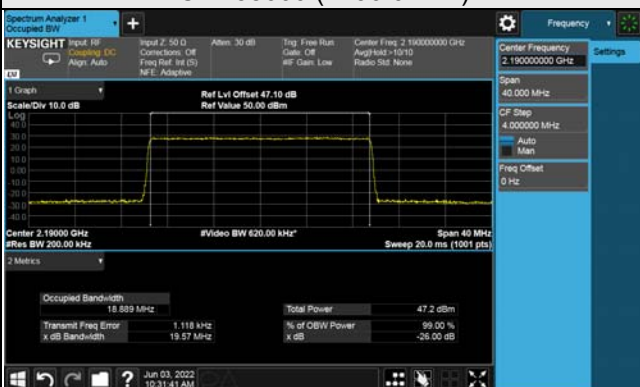

Ch 438000 (2190.0MHz)