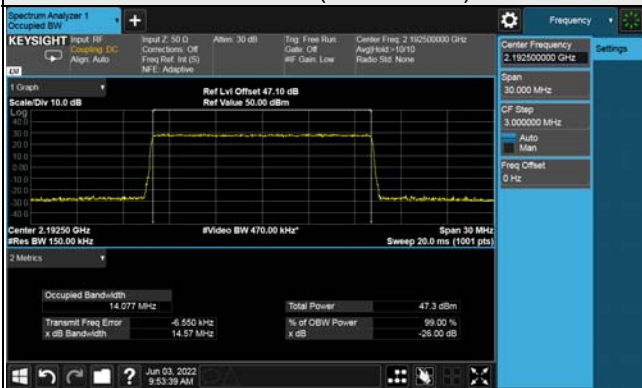

Ch 438500 (2192.5MHz)