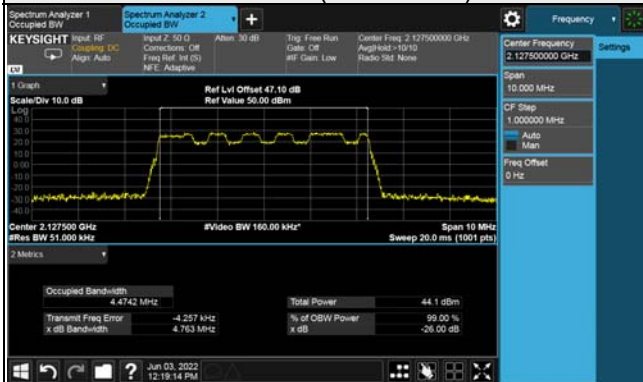

Ch 425500 (2127.5MHz)