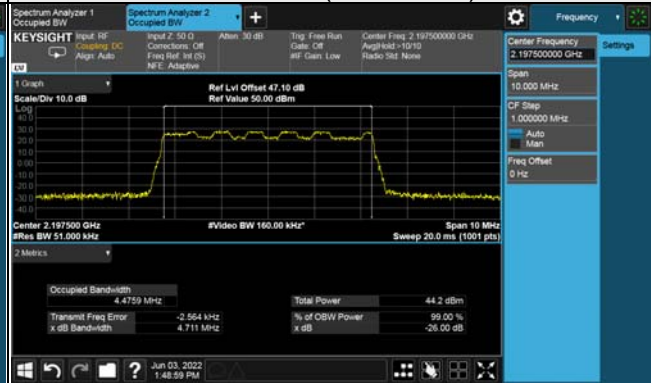

Ch 439500 (2197.5MHz)

16QAM

Ch 422500 (2112.5MHz)

Ch 433500 (2167.5MHz)

Ch 425500 (2127.5MHz)

Ch 436500 (2182.5MHz)

Ch 428500 (2142.5MHz)

Ch 439500 (2197.5MHz)