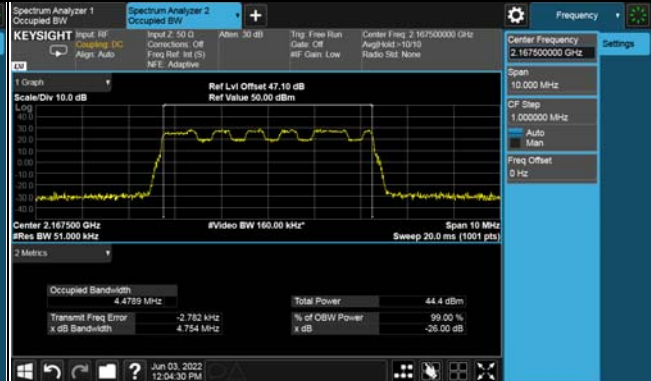

Ant. TX 0

-26dBc Bandwidth

QPSK

Ch 422500 (2112.5MHz)

Ch 433500 (2167.5MHz)

Ch 425500 (2127.5MHz)

Ch 436500 (2182.5MHz)

Ch 428500 (2142.5MHz)