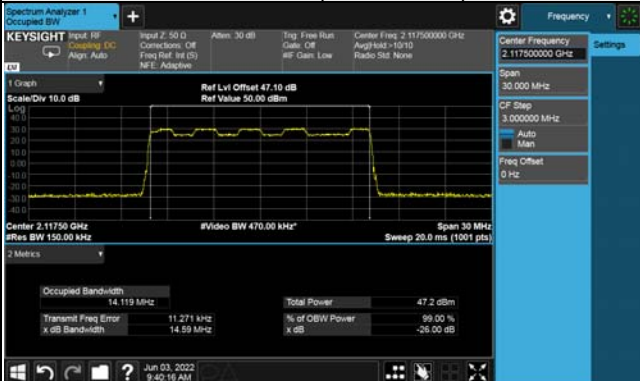

Ch 431000 (2155.0MHz)

Ch 438500 (2192.5MHz)

16QAM

Ch 423500 (2117.5MHz)

Ch 431000 (2155.0MHz)

Ch 438500 (2192.5MHz)

64QAM

Ch 423500 (2117.5MHz)