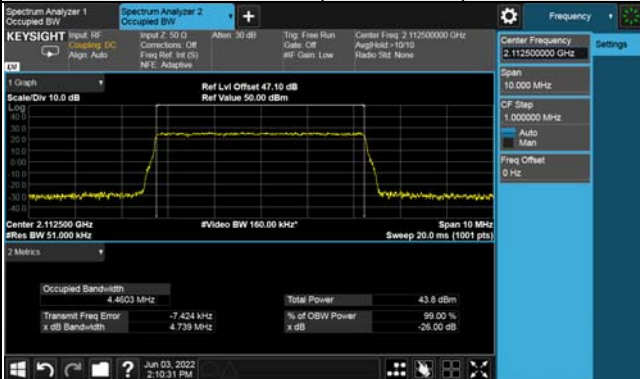

Ch 433500 (2167.5MHz)

Ch 425500 (2127.5MHz)

Ch 436500 (2182.5MHz)

Ch 428500 (2142.5MHz)

Ch 439500 (2197.5MHz)

64QAM

Ch 422500 (2112.5MHz)

Ch 433500 (2167.5MHz)