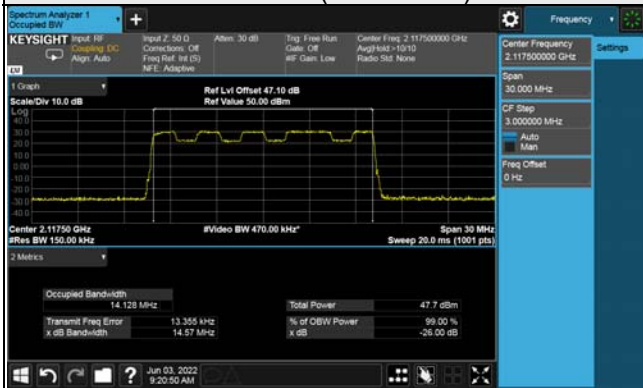

Ant. TX 3

-26dBc Bandwidth
QPSK

Ch 423500 (2117.5MHz)