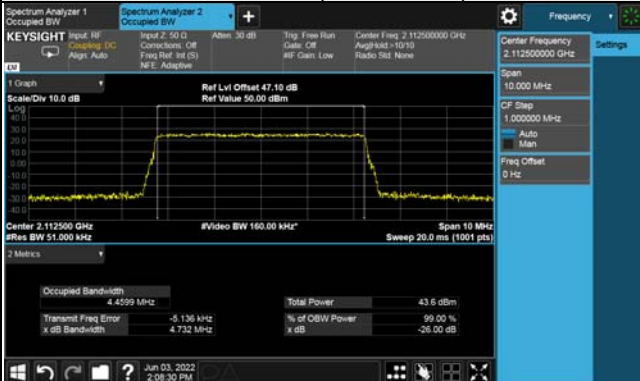

64QAM

Ch 422500 (2112.5MHz)