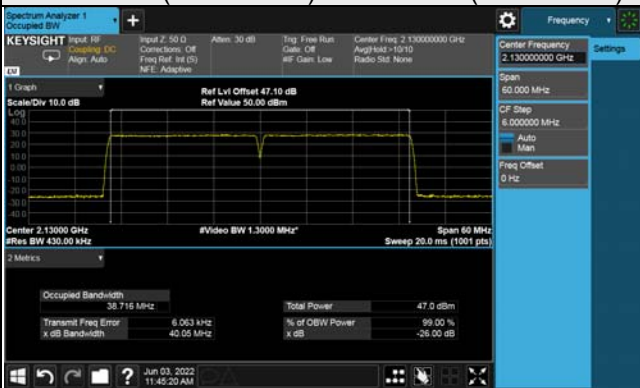

Ch 429000 (2145.0MHz)+Ch 433000 (2165.0MHz)

Ch 434000 (2170.0MHz)+Ch 438000 (2190.0MHz)

64QAM

Ch 424000 (2120.0MHz)+Ch 428000 (2140.0MHz)

Ch 429000 (2145.0MHz)+Ch 433000 (2165.0MHz)

Ch 434000 (2170.0MHz)+Ch 438000 (2190.0MHz)