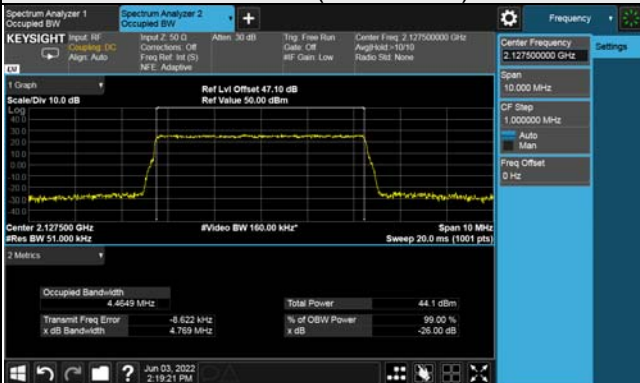

64QAM

Ch 422500 (2112.5MHz)

Ch 433500 (2167.5MHz)

Ch 425500 (2127.5MHz)

Ch 436500 (2182.5MHz)

Ch 428500 (2142.5MHz)

Ch 439500 (2197.5MHz)

256QAM