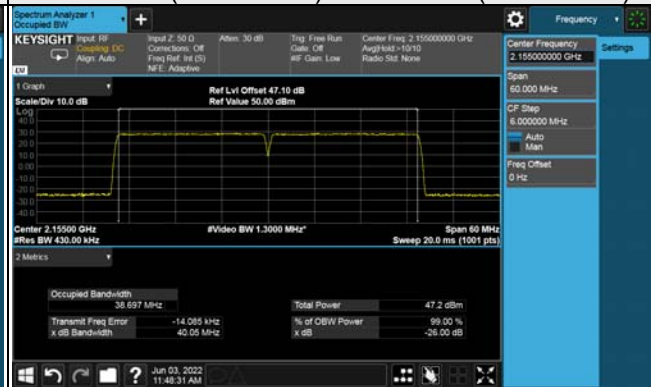

64QAM

Ch 424000 (2120.0MHz)+Ch 428000 (2140.0MHz)

Ch 429000 (2145.0MHz)+Ch 433000 (2165.0MHz)