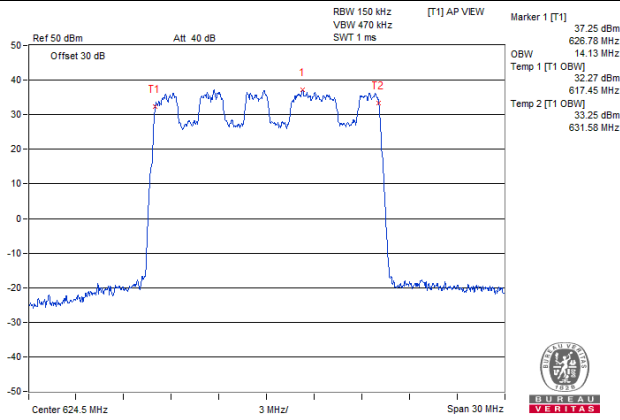

ANT2

OCP 99 Bandwidth

QPSK

Ch 124900 (624.5MHz)

Ch 126900 (634.5MHz)