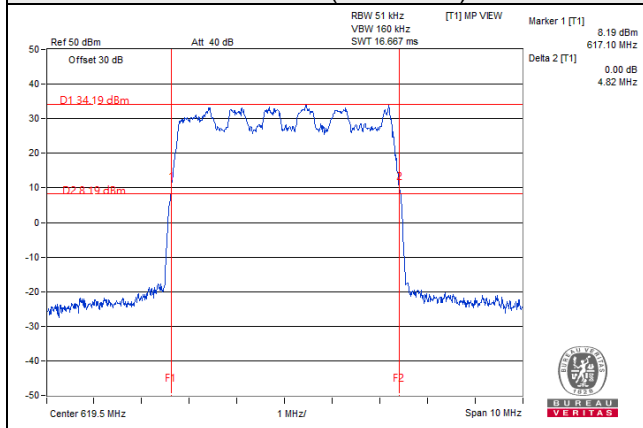

ANT2

-26dBc Bandwidth

QPSK

Ch 123900 (619.5MHz)

Ch 129900 (649.5MHz)

16QAM

Ch 123900 (619.5MHz)

Ch 129900 (649.5MHz)