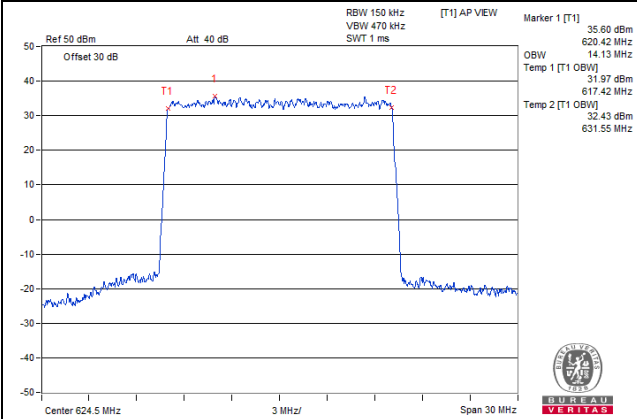

Ch 124900 (624.5MHz)

Ch 126900 (634.5MHz)

Ch 128900 (644.5MHz)

64QAM

Ch 124900 (624.5MHz)

Ch 126900 (634.5MHz)

Ch 128900 (644.5MHz)

256QAM