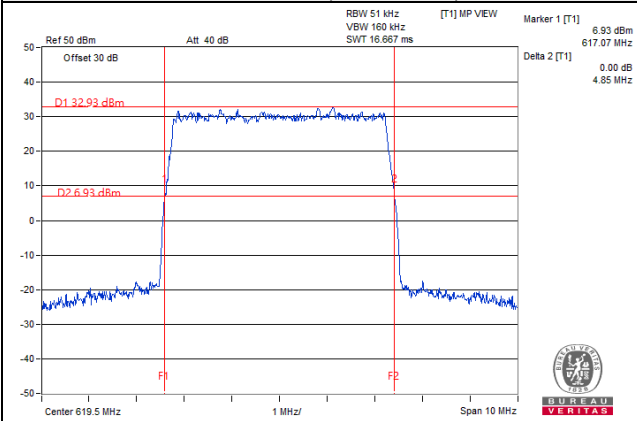

64QAM

Ch 123900 (619.5MHz)