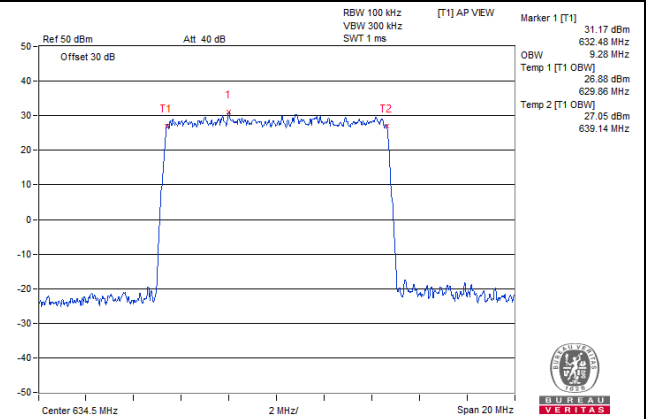

Ch 126900 (634.5MHz)