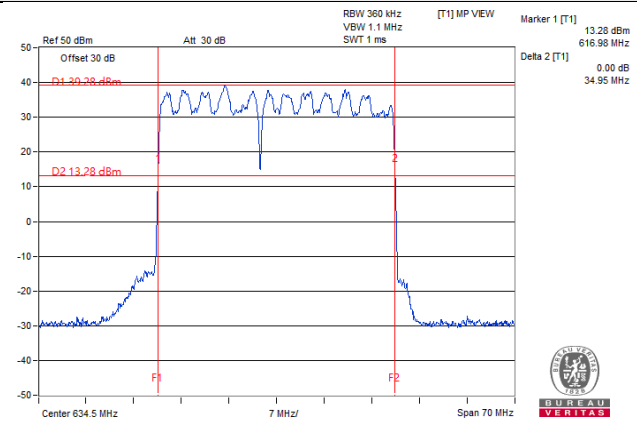

ANT3

-26dBc Bandwidth

Ch 124900 (624.5MHz)+Ch 128400 (642MHz)

QPSK

16QAM

64QAM

256QAM