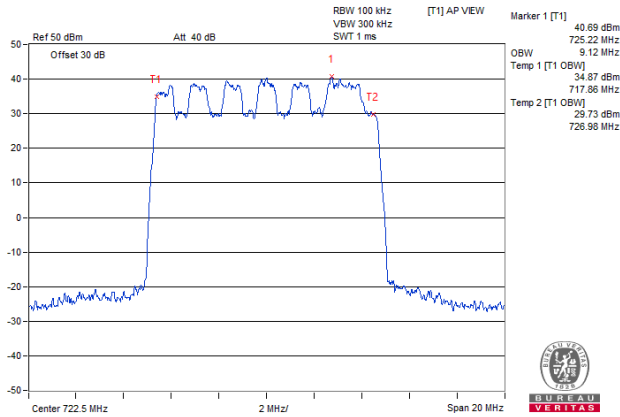

#### Ch 144600 (723MHz)

ANT1

**QPSK**  
**OCP 99 Bandwidth**

**Ch 144400 (722MHz)**

**Ch 144500 (722.5MHz)**

**Ch 144600 (723MHz)**