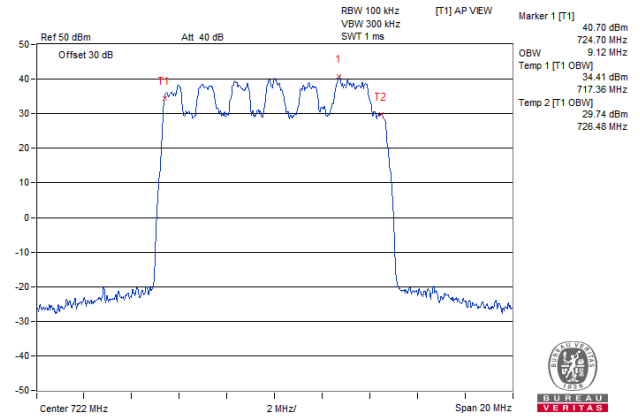

#### Ch 144600 (723MHz)

ANT1

**QPSK**  
**OCP 99 Bandwidth**

**Ch 144400 (722MHz)**

**Ch 144500 (722.5MHz)**

**Ch 144600 (723MHz)**