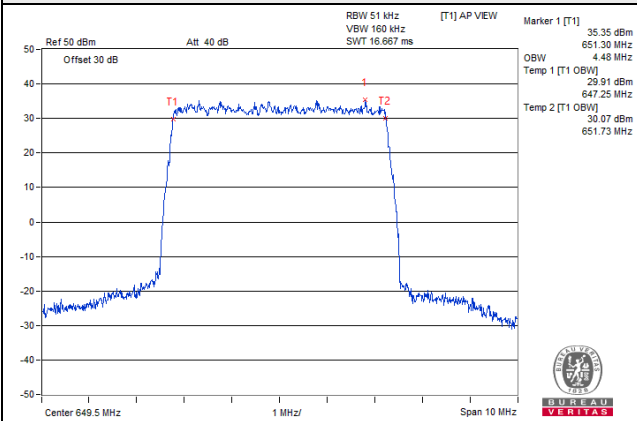

Ch 129900 (649.5MHz)