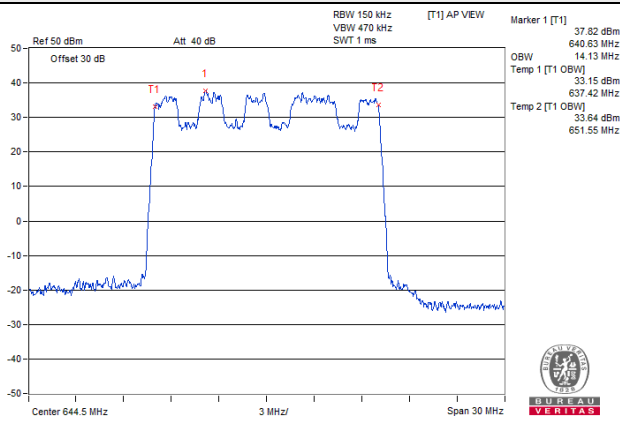

### Ch 128900 (644.5MHz)

ANT3

OCP 99 Bandwidth

QPSK

Ch 124900 (624.5MHz)

Ch 126900 (634.5MHz)

Ch 128900 (644.5MHz)

16QAM