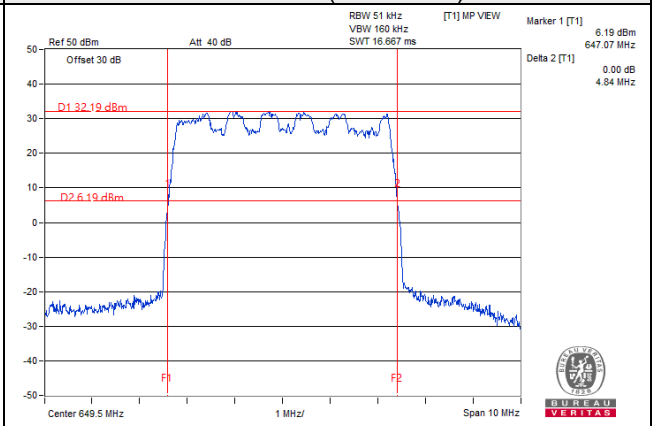

ANT3

-26dBc Bandwidth

QPSK

Ch 123900 (619.5MHz)

Ch 129900 (649.5MHz)

16QAM

Ch 123900 (619.5MHz)

Ch 129900 (649.5MHz)