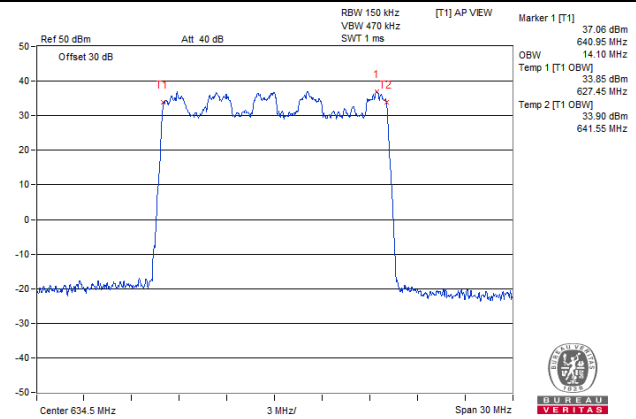

OCP 99 Bandwidth

QPSK

Ch 124900 (624.5MHz)

Ch 126900 (634.5MHz)

Ch 128900 (644.5MHz)

16QAM

Ch 124900 (624.5MHz)

Ch 126900 (634.5MHz)