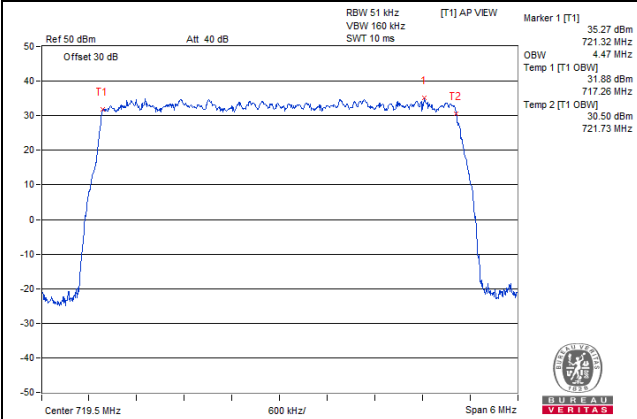

64QAM

Ch 143900 (719.5MHz)