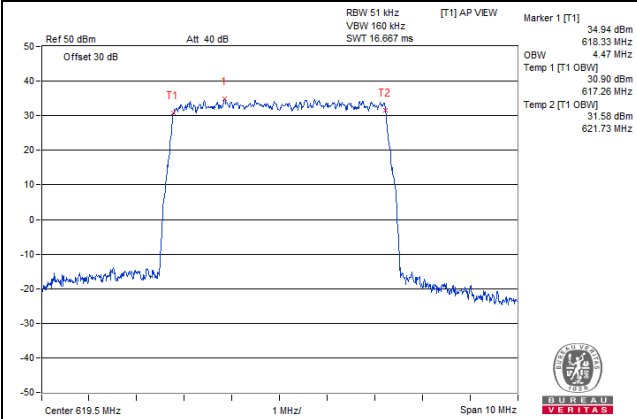

256QAM

Ch 123900 (619.5MHz)