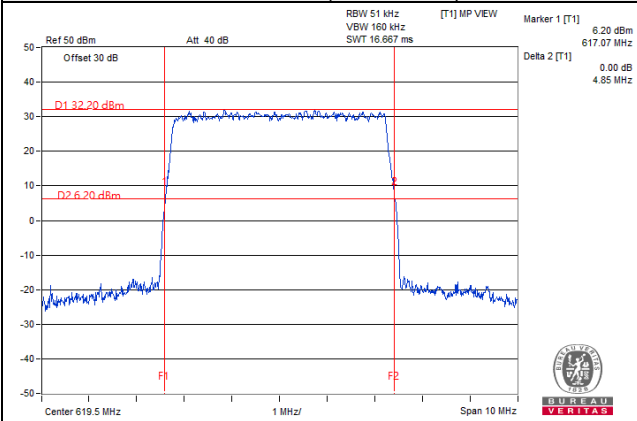

256QAM

Ch 123900 (619.5MHz)