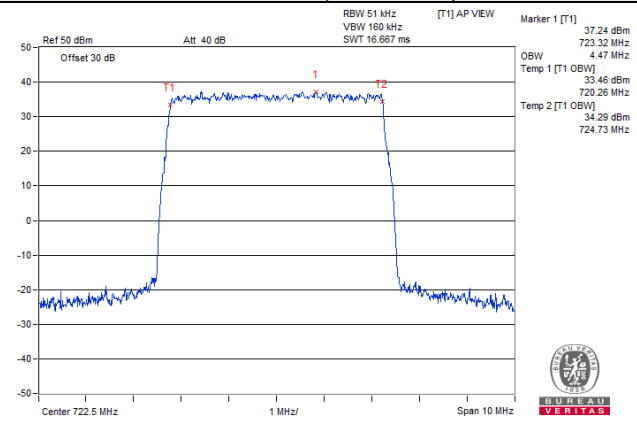

Ch 144500 (722.5MHz)