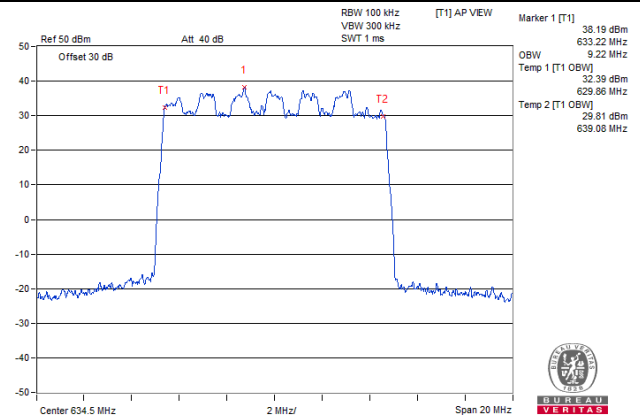

16QAM

Ch 124400 (622MHz)

Ch 126900 (634.5MHz)