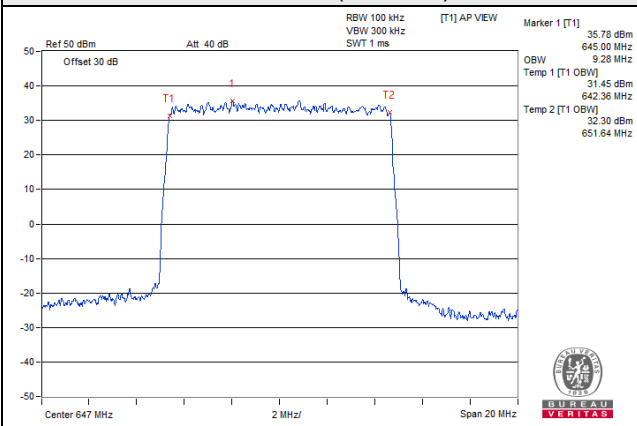

Ch 124400 (622MHz)

Ch 126900 (634.5MHz)

Ch 129400 (647MHz)

256QAM

Ch 124400 (622MHz)

Ch 126900 (634.5MHz)

Ch 129400 (647MHz)

ANT3