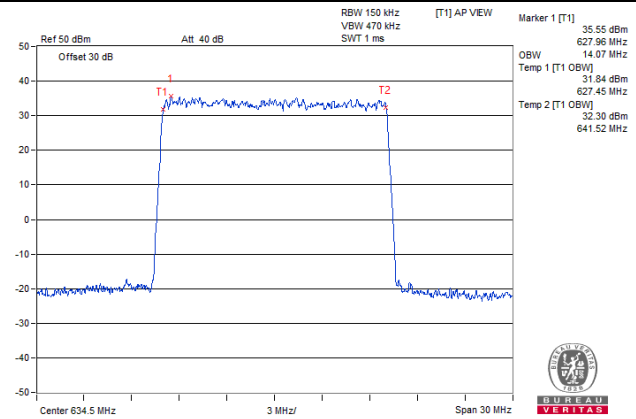

256QAM

Ch 124900 (624.5MHz)

Ch 126900 (634.5MHz)