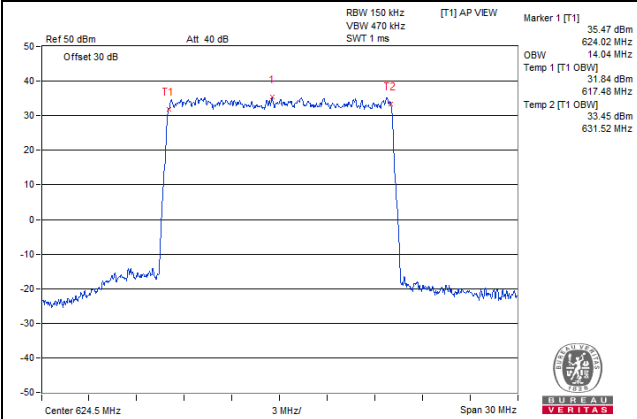

Ch 124900 (624.5MHz)

Ch 126900 (634.5MHz)

Ch 128900 (644.5MHz)

256QAM

Ch 124900 (624.5MHz)

Ch 126900 (634.5MHz)

Ch 128900 (644.5MHz)

ANT2