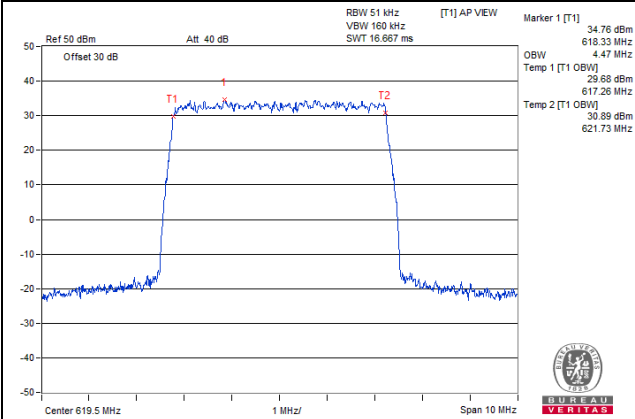

256QAM

Ch 123900 (619.5MHz)