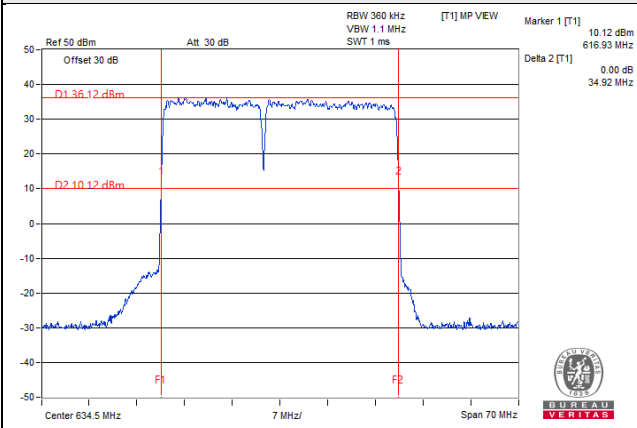

## ANT0

ANT1

-26dBc Bandwidth

Ch 124900 (624.5MHz)+Ch 128400 (642MHz)

QPSK

16QAM

64QAM

256QAM

ANT2

-26dBc Bandwidth

Ch 124900 (624.5MHz)+Ch 128400 (642MHz)

QPSK

16QAM

64QAM

256QAM

ANT3