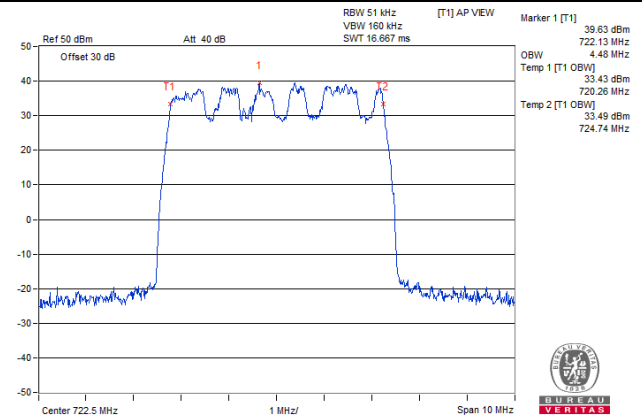

#### Ch 145100 (725.5MHz)

ANT1

**QPSK**  
**OCP 99 Bandwidth**

**Ch 143900 (719.5MHz)**

**Ch 144500 (722.5MHz)**

**Ch 145100 (725.5MHz)**

16QAM

OCP 99 Bandwidth