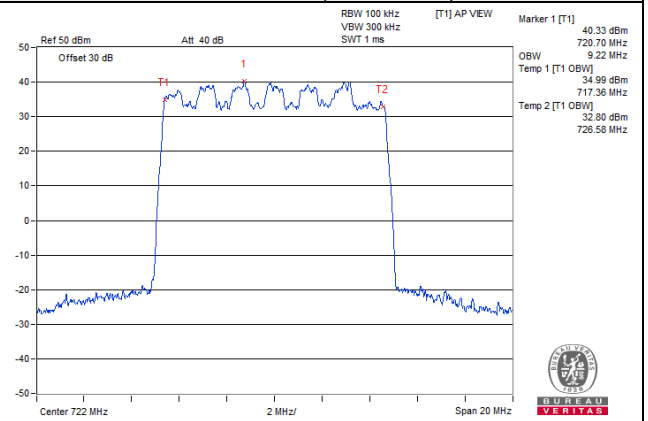

16QAM

OCP 99 Bandwidth

Ch 144400 (722MHz)

Ch 144500 (722.5MHz)