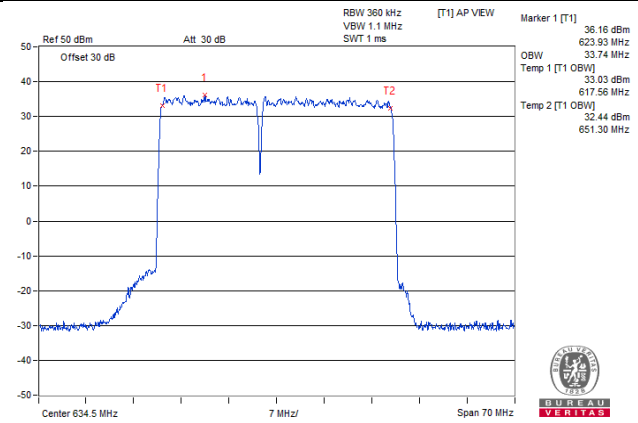

### ANT0

ANT1

OCP 99 Bandwidth

Ch 124900 (624.5MHz)+Ch 128400 (642MHz)

QPSK

16QAM

64QAM

256QAM