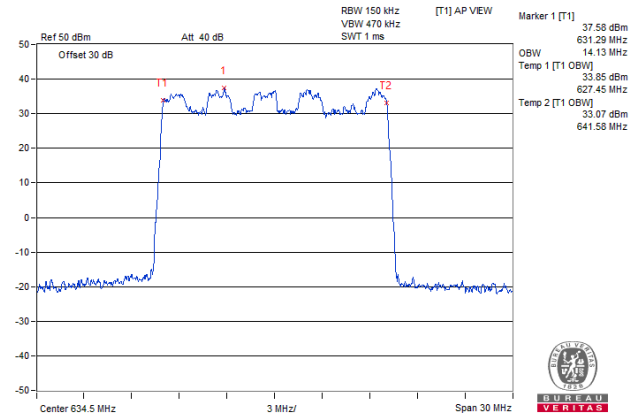

16QAM

Ch 124900 (624.5MHz)

Ch 126900 (634.5MHz)