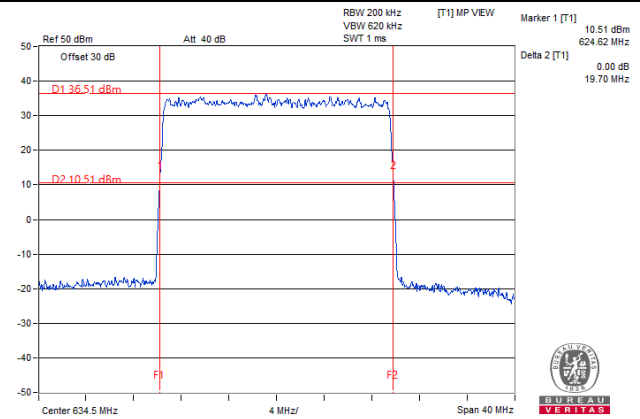

Ch 126900 (634.5MHz)