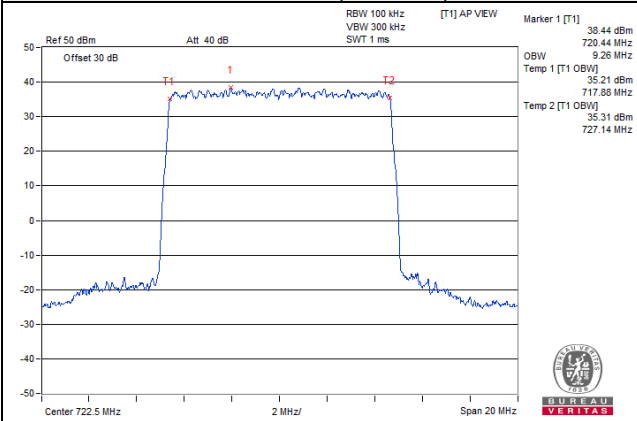

256QAM

OCP 99 Bandwidth

Ch 144400 (722MHz)