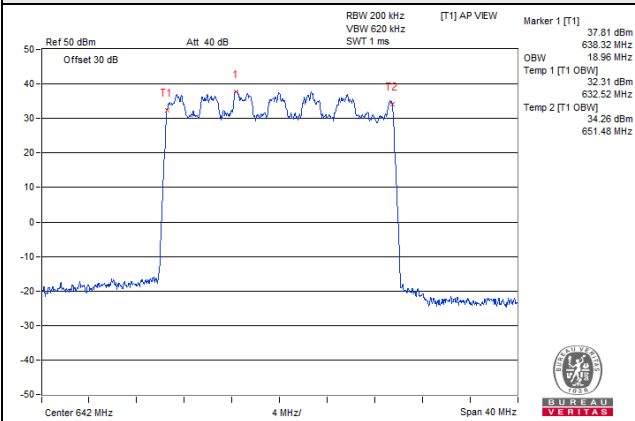

Ch 128400 (642MHz)