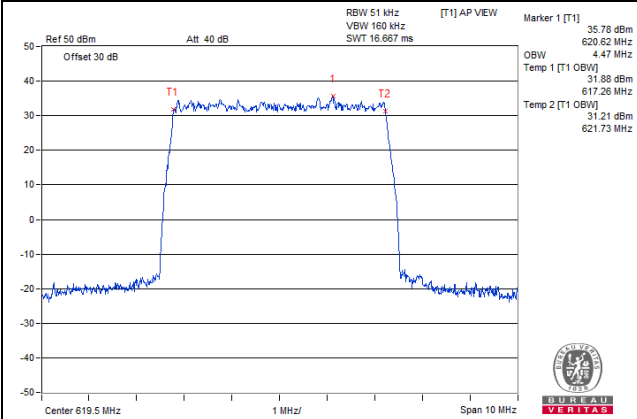

64QAM

Ch 123900 (619.5MHz)