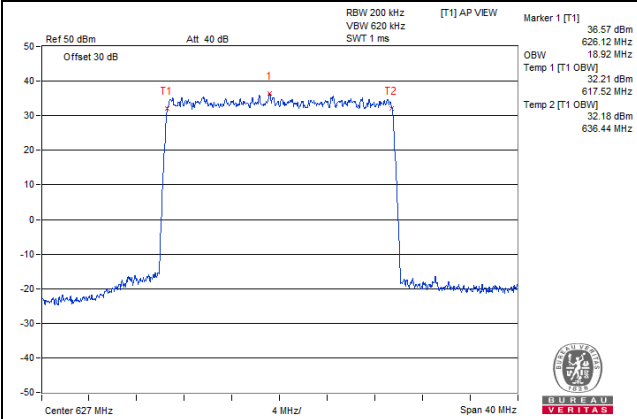

64QAM

Ch 125400 (627MHz)