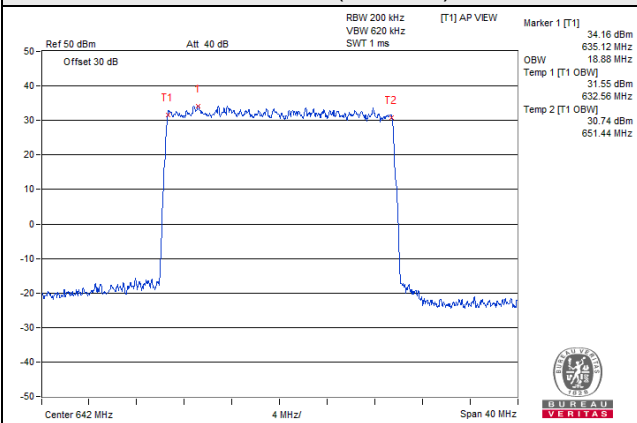

#### Ch 128400 (642MHz)

256QAM

Ch 125400 (627MHz)

Ch 126900 (634.5MHz)

Ch 128400 (642MHz)

ANT2

OCP 99 Bandwidth

QPSK