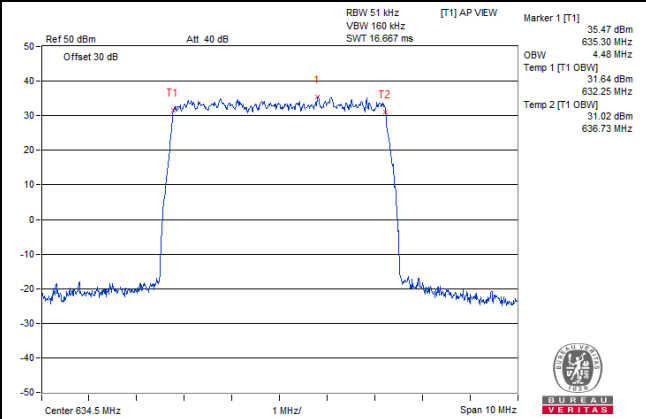

Ch 123900 (619.5MHz)

Ch 126900 (634.5MHz)

Ch 129900 (649.5MHz)

64QAM

Ch 123900 (619.5MHz)

Ch 126900 (634.5MHz)

Ch 129900 (649.5MHz)

256QAM