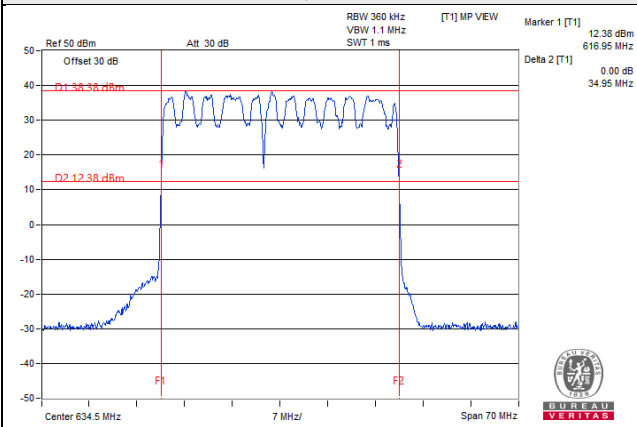

ANT2

-26dBc Bandwidth

Ch 124900 (624.5MHz)+Ch 128400 (642MHz)

QPSK

16QAM