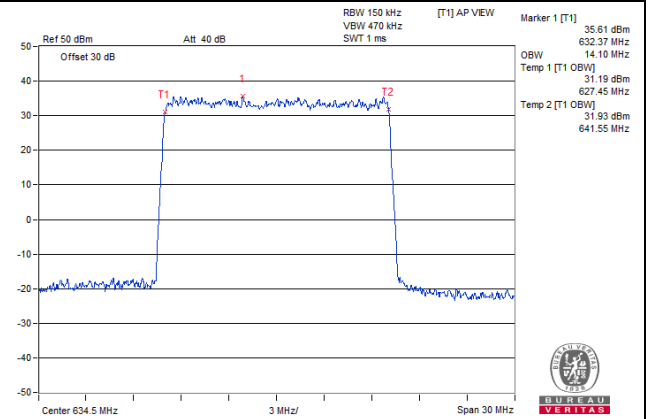

Ch 124900 (624.5MHz)

Ch 126900 (634.5MHz)

Ch 128900 (644.5MHz)

256QAM

Ch 124900 (624.5MHz)

Ch 126900 (634.5MHz)

Ch 128900 (644.5MHz)

ANT2