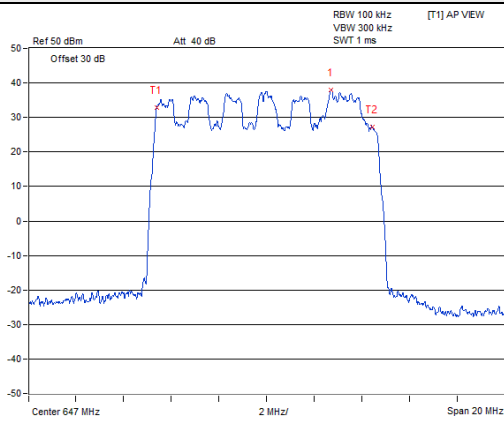

Ch 129400 (647MHz)