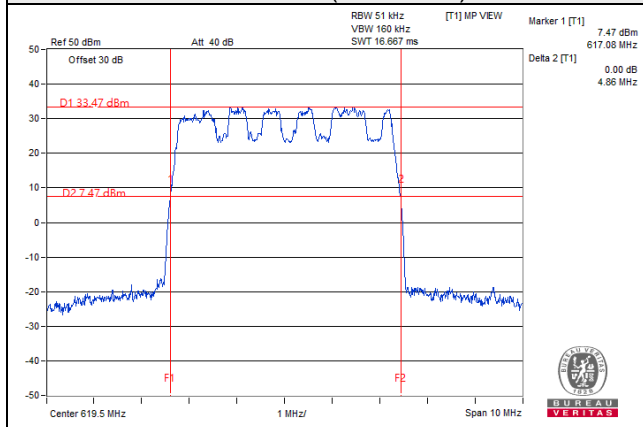

#### Ch 129900 (649.5MHz)

ANT2

-26dBc Bandwidth

QPSK

Ch 123900 (619.5MHz)

Ch 129900 (649.5MHz)

16QAM

Ch 123900 (619.5MHz)