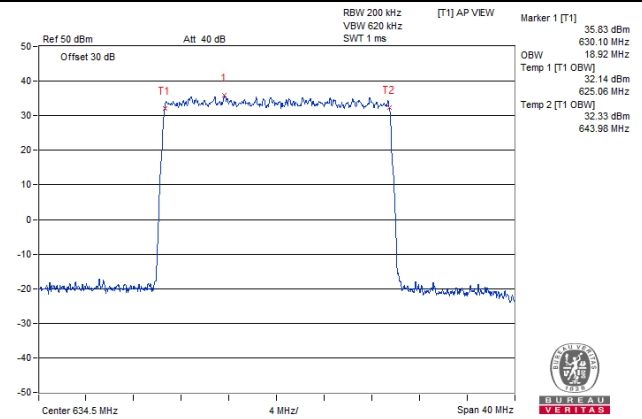

#### Ch 128400 (642MHz)

256QAM

Ch 125400 (627MHz)

Ch 126900 (634.5MHz)

Ch 128400 (642MHz)

ANT2

OCP 99 Bandwidth

QPSK