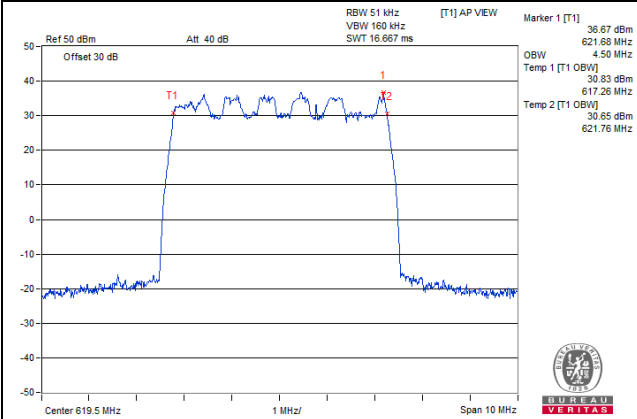

16QAM

Ch 123900 (619.5MHz)