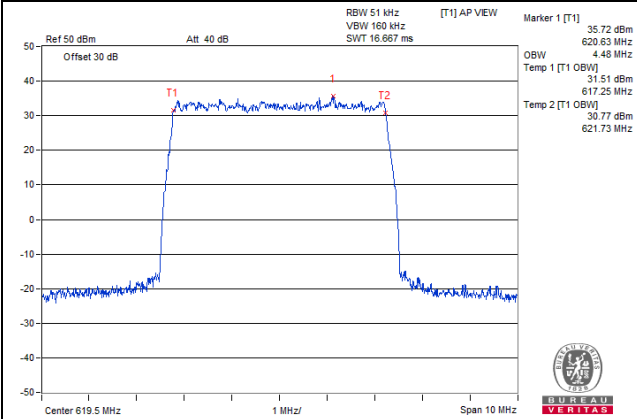

## ANT0

16QAM

Ch 123900 (619.5MHz)

Ch 126900 (634.5MHz)

Ch 129900 (649.5MHz)

64QAM

Ch 123900 (619.5MHz)

Ch 126900 (634.5MHz)