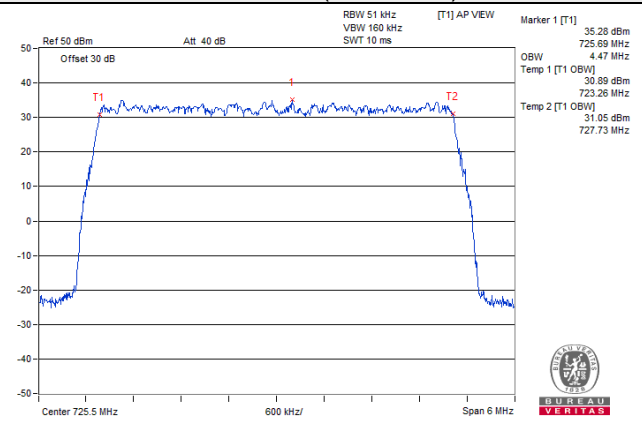

Ch 145100 (725.5MHz)