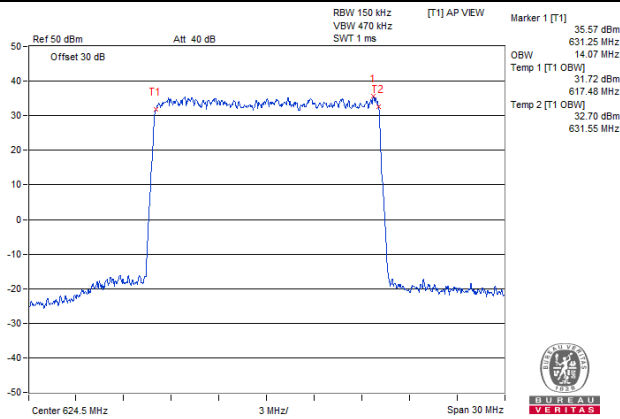

256QAM

Ch 124900 (624.5MHz)

Ch 126900 (634.5MHz)