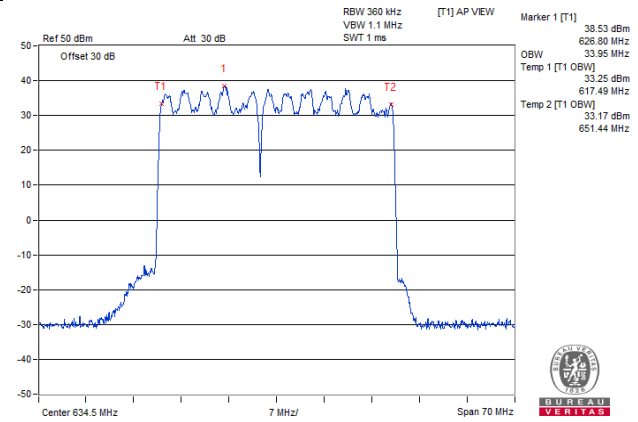

### ANT0

ANT1

OCP 99 Bandwidth

Ch 124900 (624.5MHz)+Ch 128400 (642MHz)

QPSK

16QAM

64QAM

256QAM