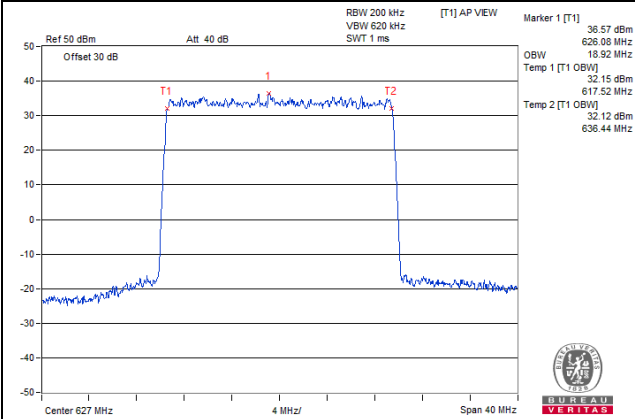

64QAM

Ch 125400 (627MHz)