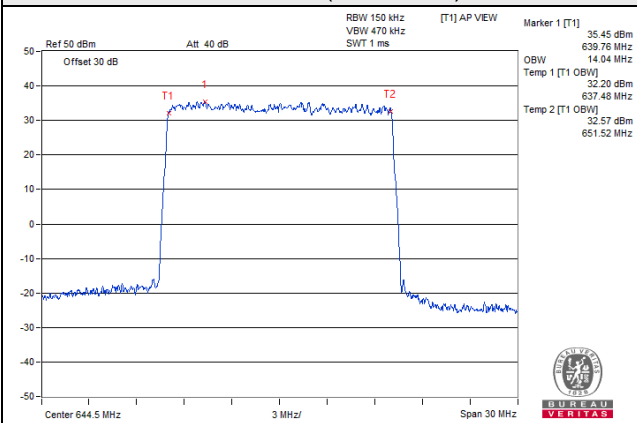

Ch 128900 (644.5MHz)

256QAM

Ch 124900 (624.5MHz)

Ch 126900 (634.5MHz)

Ch 128900 (644.5MHz)

ANT1

OCP 99 Bandwidth

QPSK