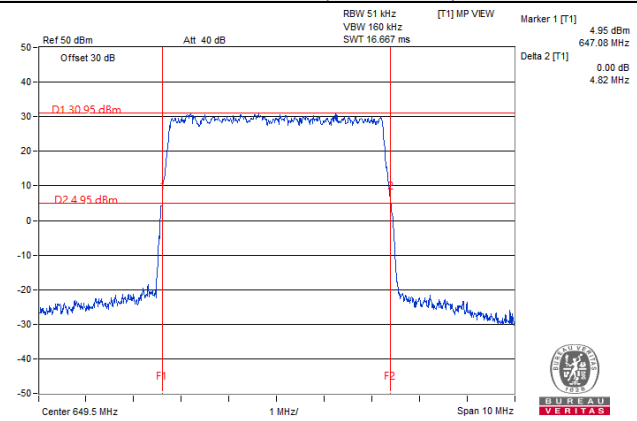

Ch 129900 (649.5MHz)