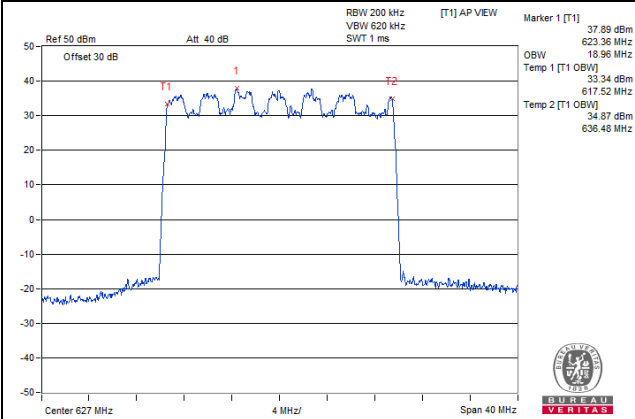

16QAM

Ch 125400 (627MHz)