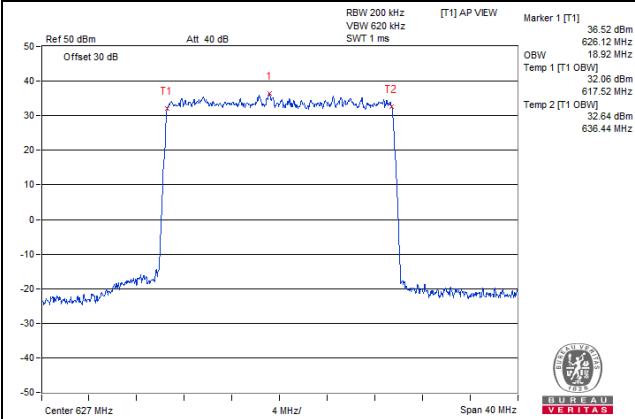

64QAM

Ch 125400 (627MHz)