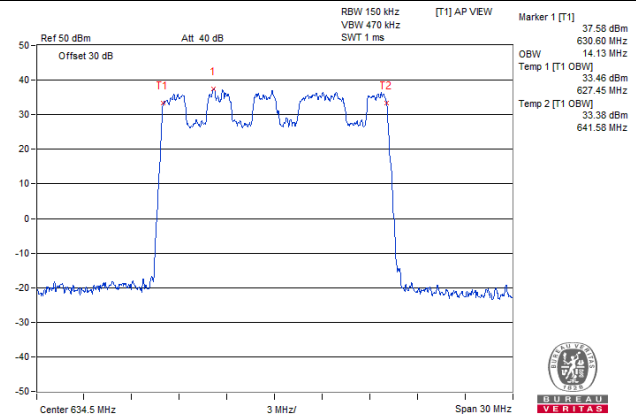

### Ch 128900 (644.5MHz)

ANT3

OCP 99 Bandwidth

QPSK

Ch 124900 (624.5MHz)

Ch 126900 (634.5MHz)

Ch 128900 (644.5MHz)

16QAM