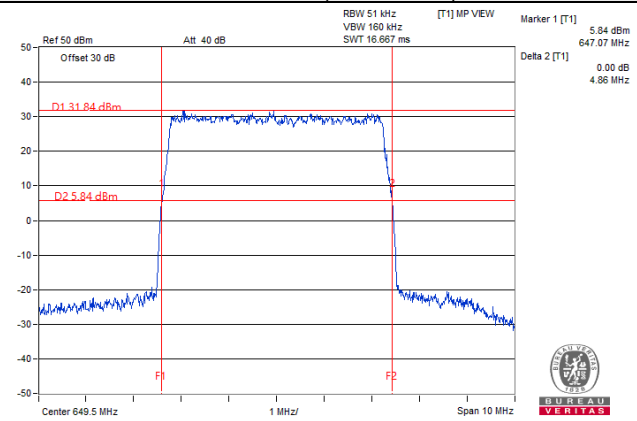

Ch 129900 (649.5MHz)