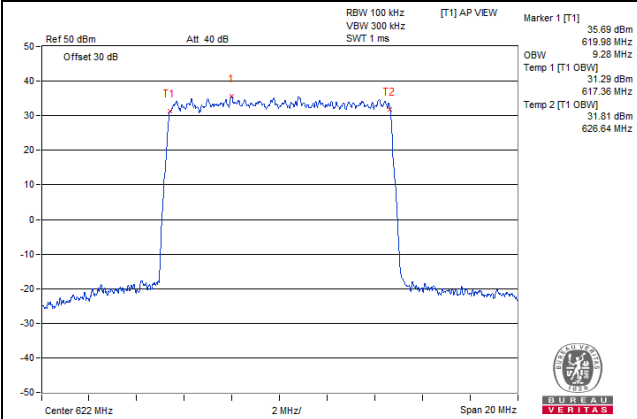

Ch 124400 (622MHz)

Ch 126900 (634.5MHz)

Ch 129400 (647MHz)

256QAM

Ch 124400 (622MHz)

Ch 126900 (634.5MHz)

Ch 129400 (647MHz)

ANT3