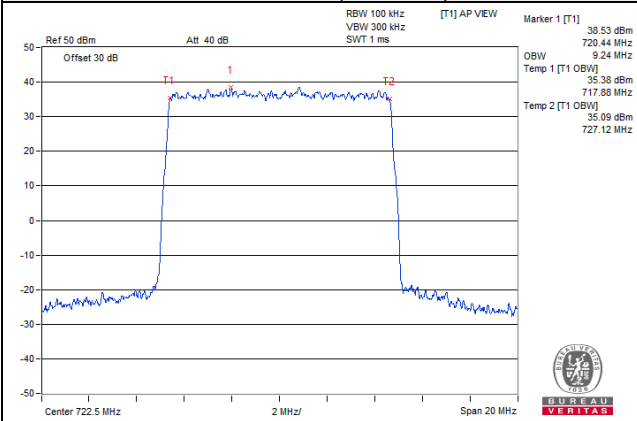

256QAM

OCP 99 Bandwidth

Ch 144400 (722MHz)