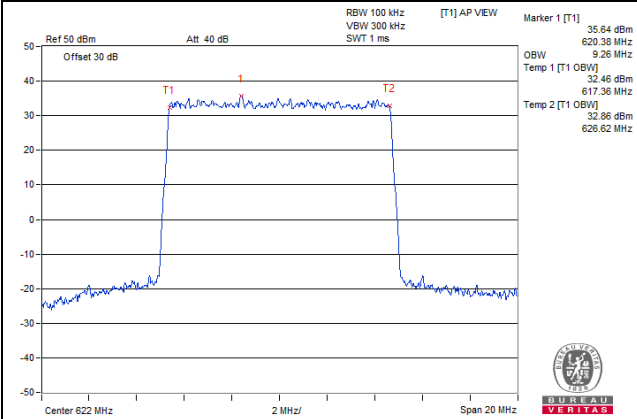

64QAM

Ch 124400 (622MHz)