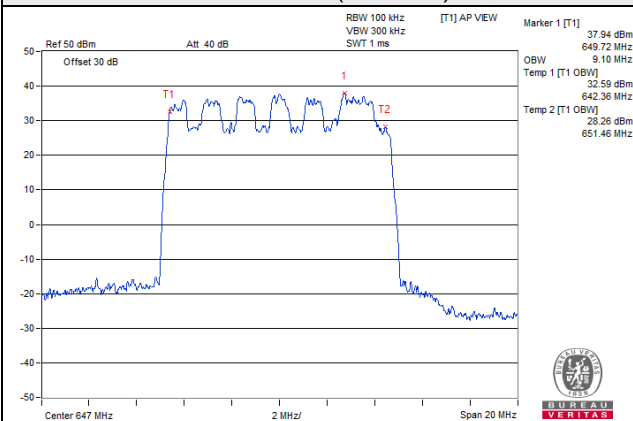

Ch 129400 (647MHz)