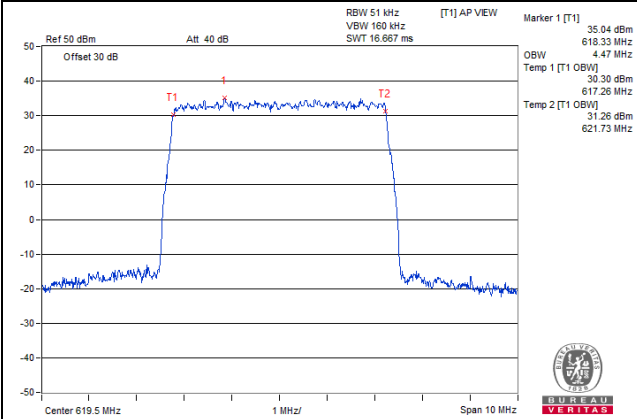

256QAM

Ch 123900 (619.5MHz)