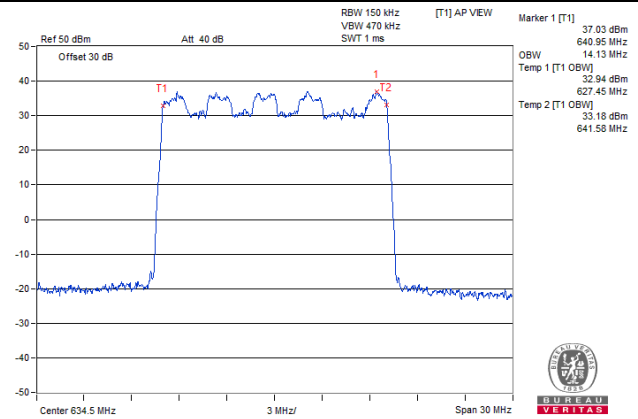

16QAM

Ch 124900 (624.5MHz)

Ch 126900 (634.5MHz)