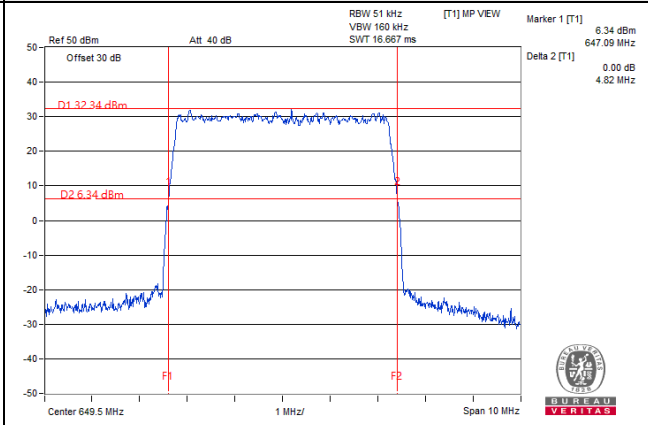

Channel: 129900