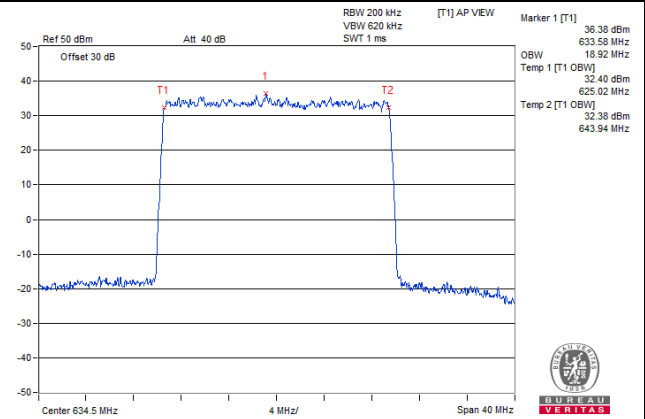

### Ch 128400 (642MHz)

64QAM

Ch 125400 (627MHz)

Ch 126900 (634.5MHz)

Ch 128400 (642MHz)

256QAM

Ch 125400 (627MHz)

Ch 126900 (634.5MHz)