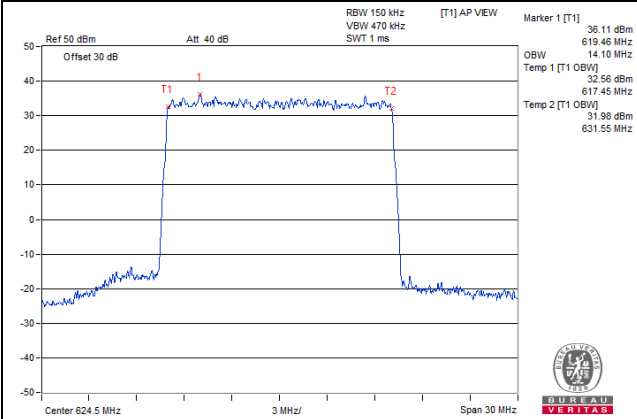

64QAM

Ch 124900 (624.5MHz)