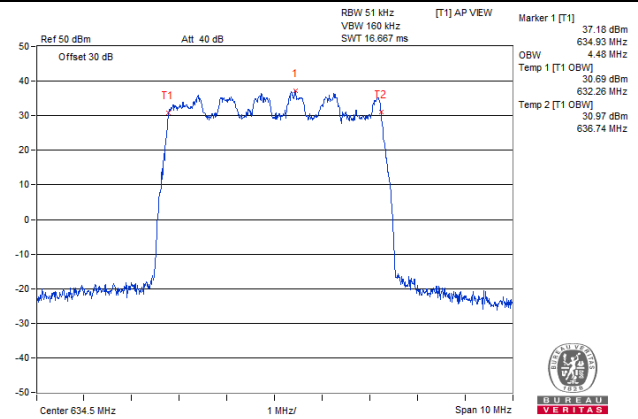

16QAM

Ch 123900 (619.5MHz)

Ch 126900 (634.5MHz)