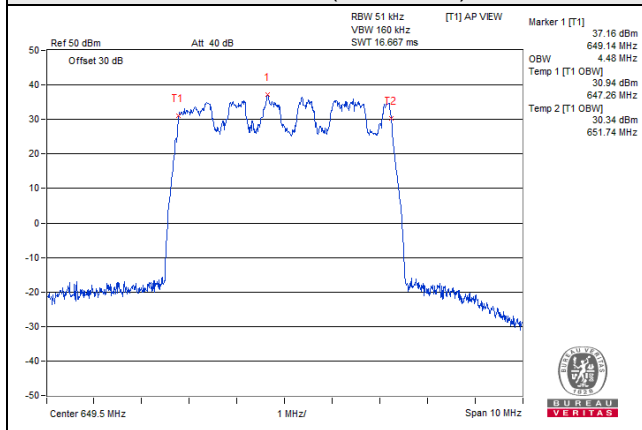

### Ch 129900 (649.5MHz)

ANT3

OCP 99 Bandwidth

QPSK

Ch 123900 (619.5MHz)

Ch 126900 (634.5MHz)

Ch 129900 (649.5MHz)

16QAM