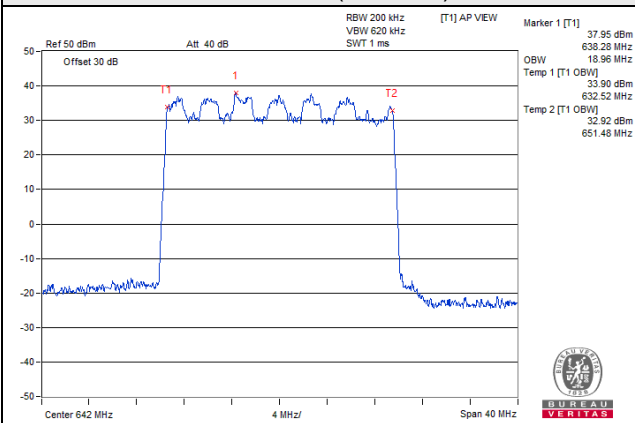

Ch 128400 (642MHz)