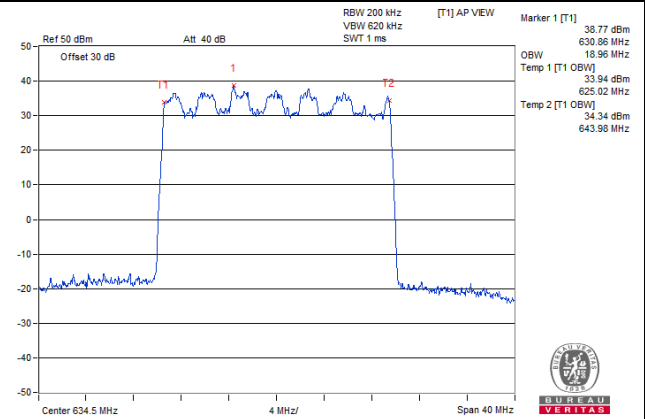

Ch 126900 (634.5MHz)