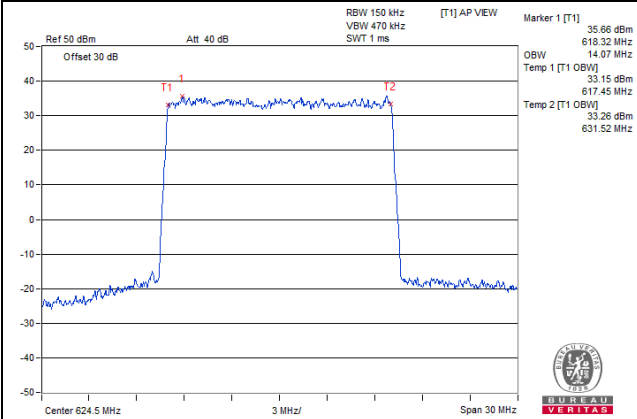

256QAM

Ch 124900 (624.5MHz)