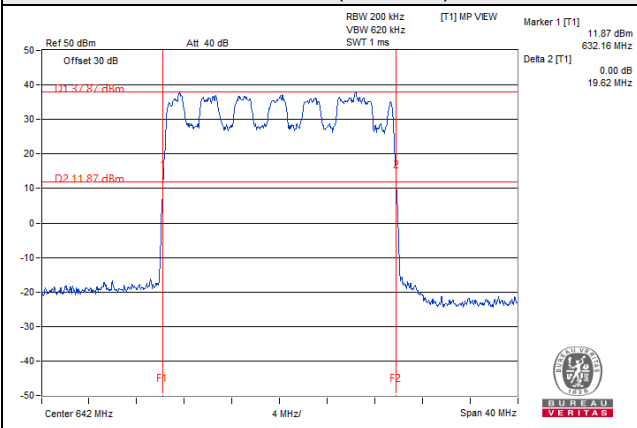

### Ch 128400 (642MHz)

ANT3

-26dBc Bandwidth

QPSK

Ch 125400 (627MHz)

Ch 126900 (634.5MHz)

Ch 128400 (642MHz)