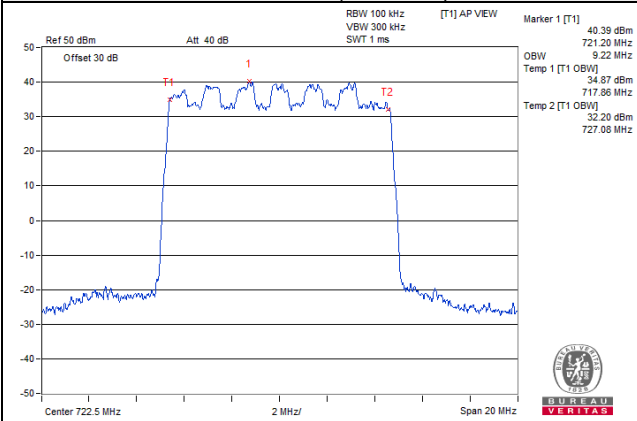

16QAM

OCP 99 Bandwidth

Ch 144400 (722MHz)