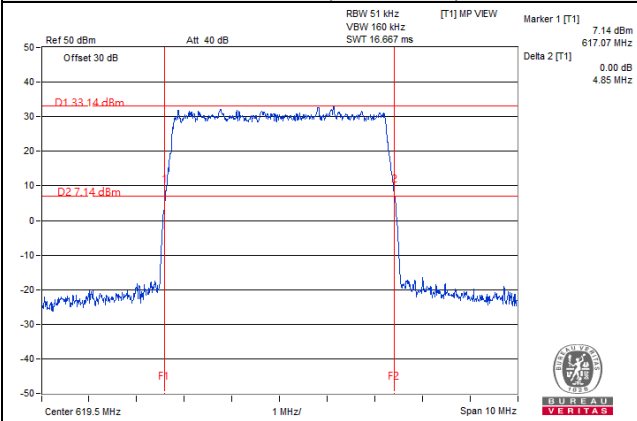

64QAM

Ch 123900 (619.5MHz)