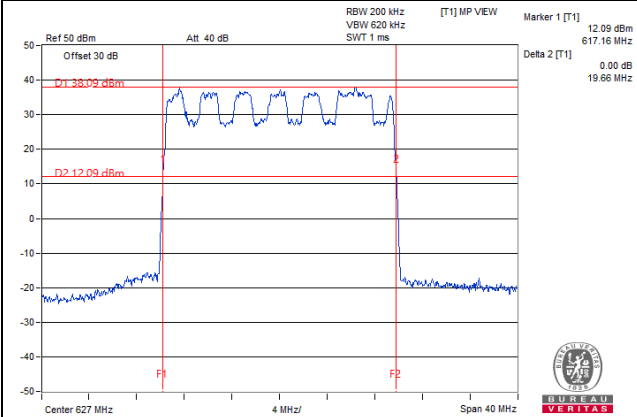

### Ch 128400 (642MHz)

ANT3

-26dBc Bandwidth

QPSK

Ch 125400 (627MHz)

Ch 126900 (634.5MHz)

Ch 128400 (642MHz)