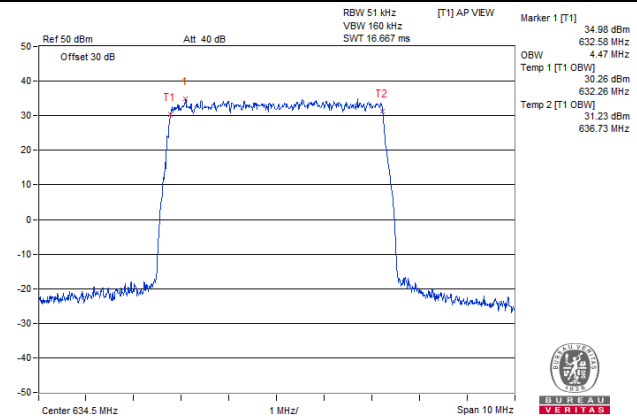

Ch 126900 (634.5MHz)