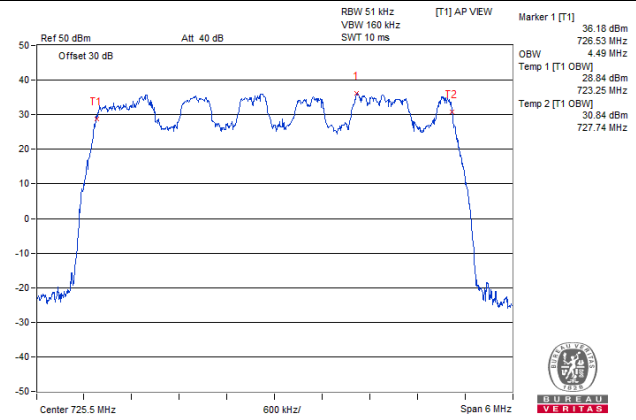

ANT1

OCP 99 Bandwidth

QPSK

Ch 143900 (719.5MHz)

Ch 145100 (725.5MHz)

16QAM

Ch 143900 (719.5MHz)

Ch 145100 (725.5MHz)