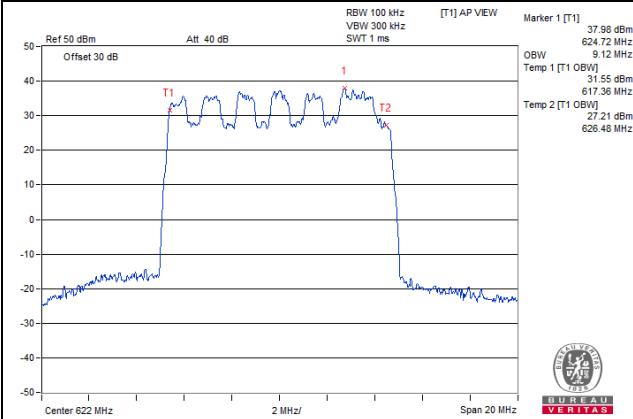

ANT1

OCP 99 Bandwidth

QPSK

Ch 124400 (622MHz)