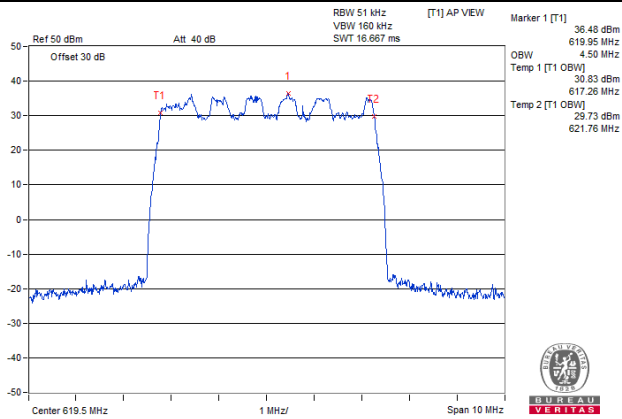

Ch 123900 (619.5MHz)

Ch 126900 (634.5MHz)

Ch 129900 (649.5MHz)

16QAM

Ch 123900 (619.5MHz)

Ch 126900 (634.5MHz)

Ch 129900 (649.5MHz)

64QAM