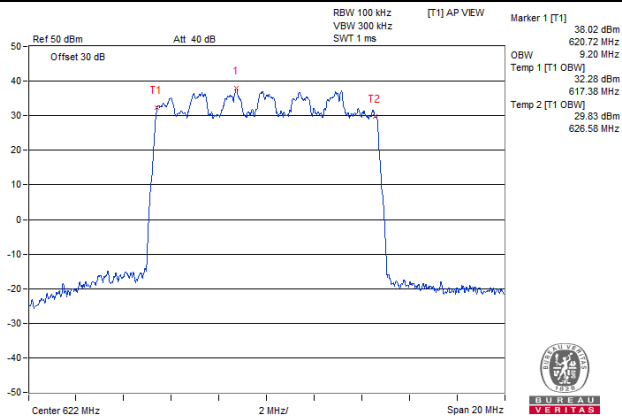

OCP 99 Bandwidth

QPSK

Ch 124400 (622MHz)

Ch 126900 (634.5MHz)

Ch 129400 (647MHz)

16QAM

Ch 124400 (622MHz)

Ch 126900 (634.5MHz)