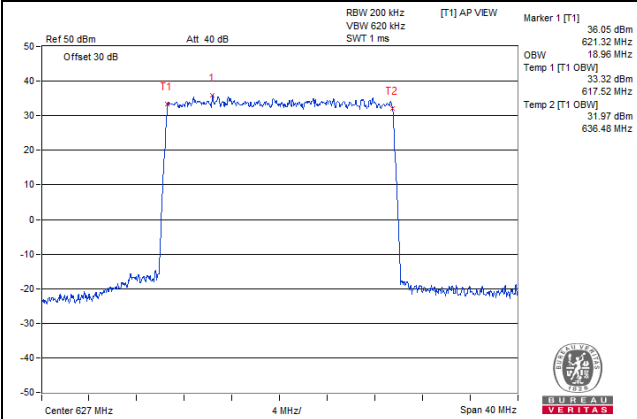

256QAM

Ch 125400 (627MHz)