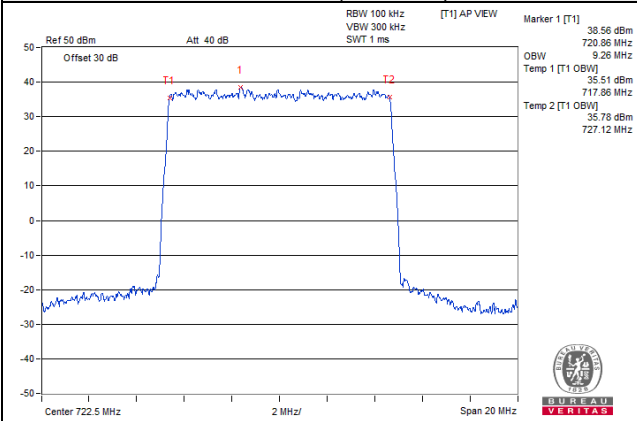

64QAM

OCP 99 Bandwidth

Ch 144400 (722MHz)