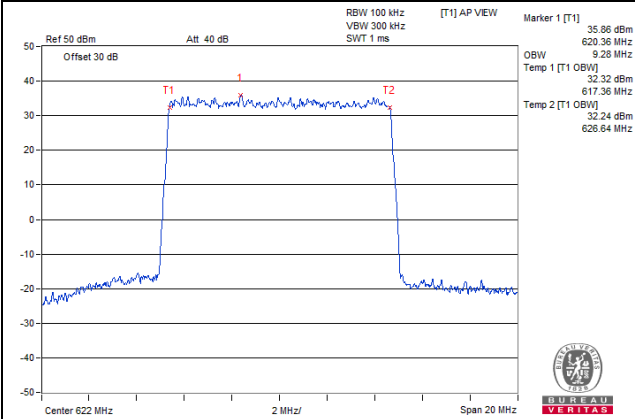

64QAM

Ch 124400 (622MHz)