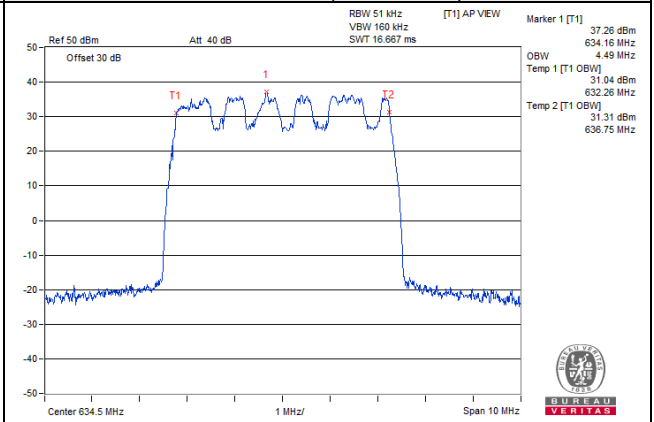

ANT2

OCP 99 Bandwidth

QPSK

Ch 123900 (619.5MHz)

Ch 126900 (634.5MHz)