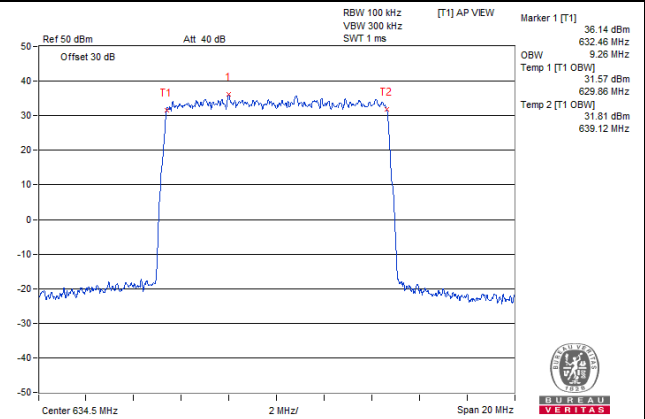

Ch 124400 (622MHz)

Ch 126900 (634.5MHz)

Ch 129400 (647MHz)

256QAM

Ch 124400 (622MHz)

Ch 126900 (634.5MHz)

Ch 129400 (647MHz)

ANT3