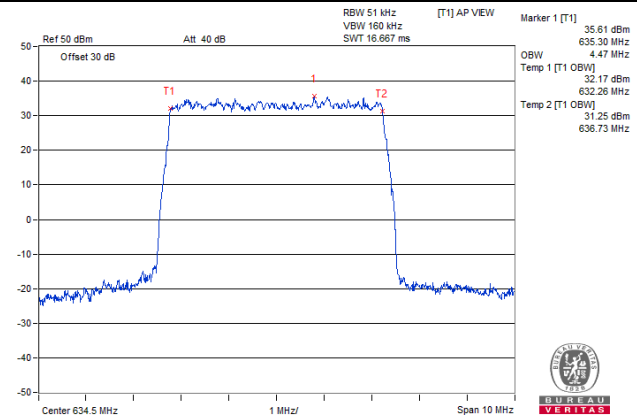

## ANT0

16QAM

Ch 123900 (619.5MHz)

Ch 126900 (634.5MHz)

Ch 129900 (649.5MHz)

64QAM

Ch 123900 (619.5MHz)

Ch 126900 (634.5MHz)