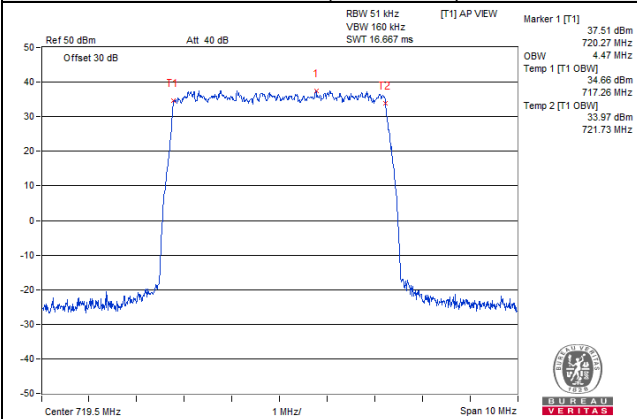

64QAM

OCP 99 Bandwidth

Ch 143900 (719.5MHz)