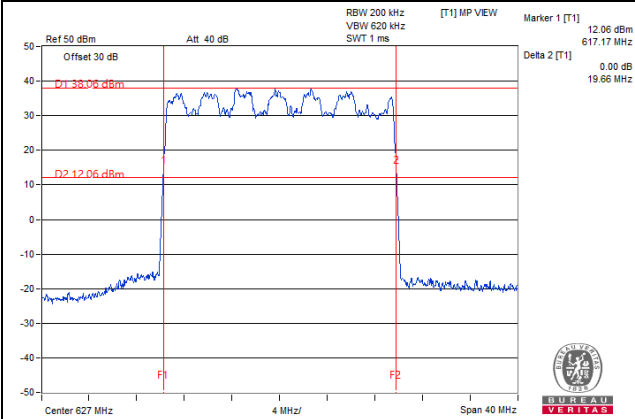

16QAM

Ch 125400 (627MHz)