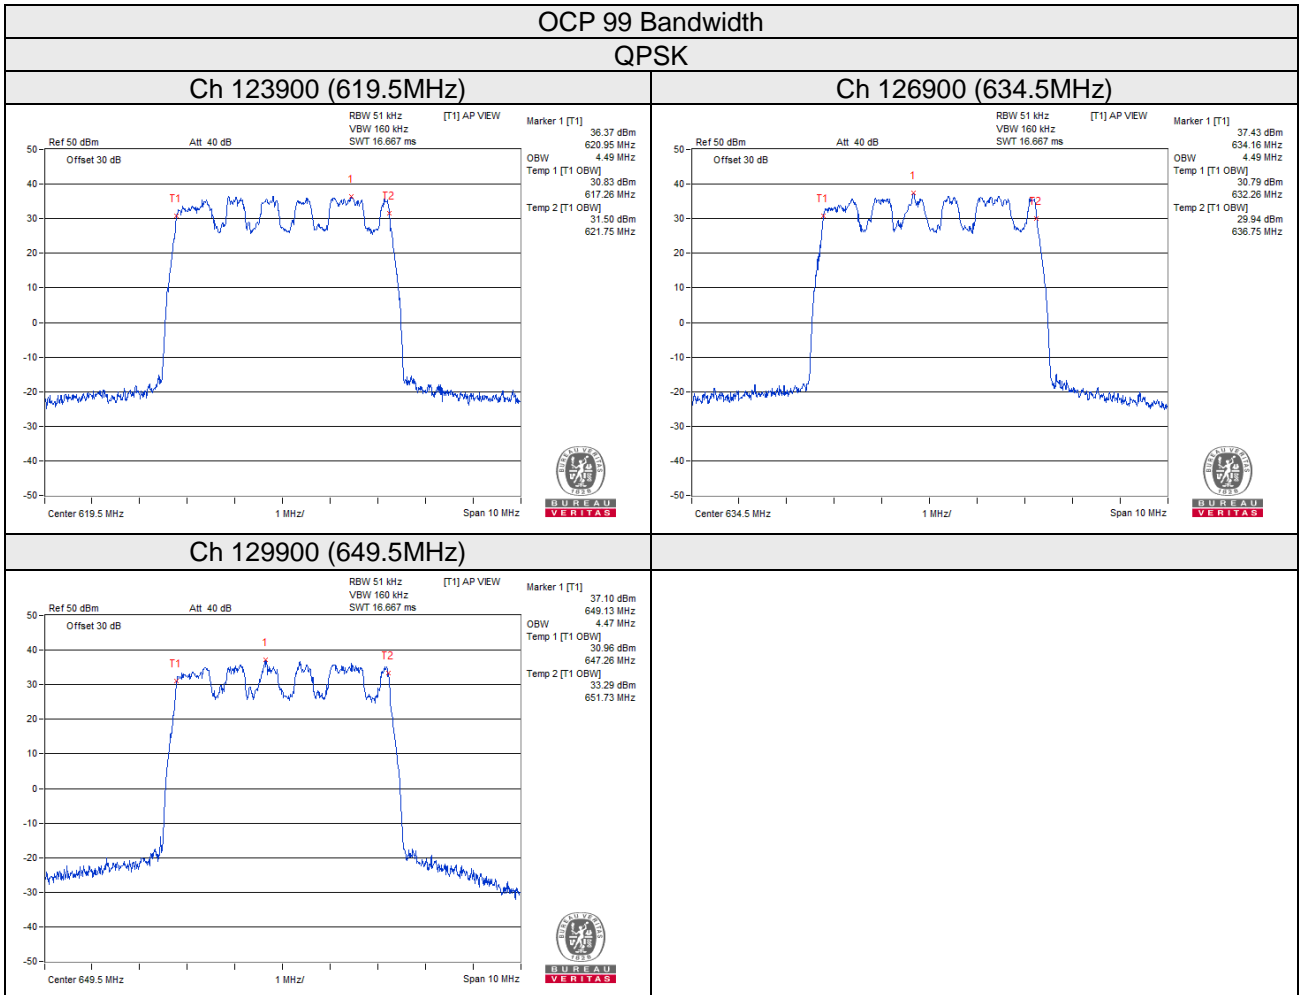

Band n71 Single Carrier

5MHz

Channel Number	Freq. (MHz)	OCP 99 Bandwidth (MHz)															
		ANT0				ANT1				ANT2				ANT3			
		QPSK	16QAM	64QAM	256QAM	QPSK	16QAM	64QAM	256QAM	QPSK	16QAM	64QAM	256QAM	QPSK	16QAM	64QAM	256QAM
123900	619.5	4.49	4.50	4.48	4.47	4.49	4.50	4.48	4.47	4.50	4.50	4.47	4.47	4.49	4.50	4.48	4.47
126900	634.5	4.49	4.47	4.47	4.47	4.49	4.48	4.48	4.47	4.49	4.48	4.48	4.47	4.49	4.48	4.48	4.47
129900	649.5	4.47	4.49	4.48	4.47	4.48	4.49	4.46	4.47	4.47	4.49	4.46	4.47	4.48	4.49	4.47	4.47

ANT0