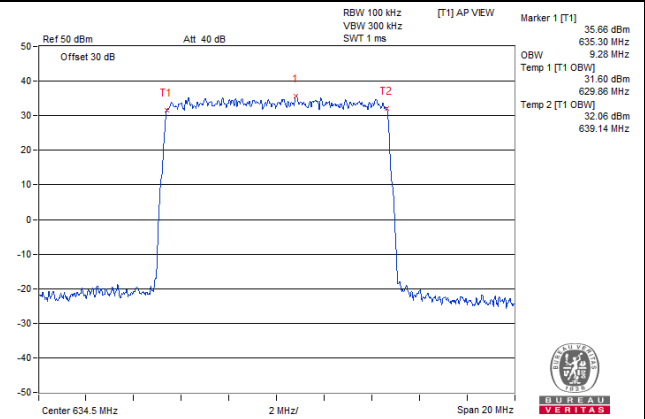

### Ch 129400 (647MHz)

256QAM

Ch 124400 (622MHz)

Ch 126900 (634.5MHz)

Ch 129400 (647MHz)

ANT2

OCP 99 Bandwidth

QPSK