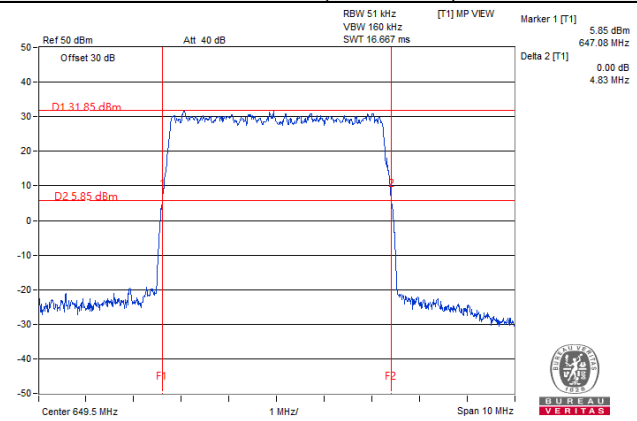

Ch 129900 (649.5MHz)