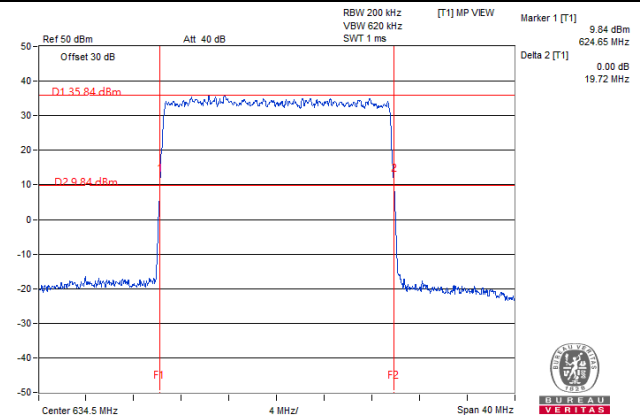

Ch 126900 (634.5MHz)