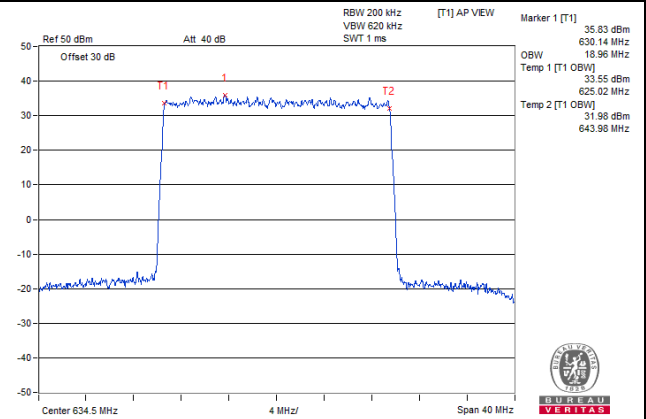

Ch 126900 (634.5MHz)