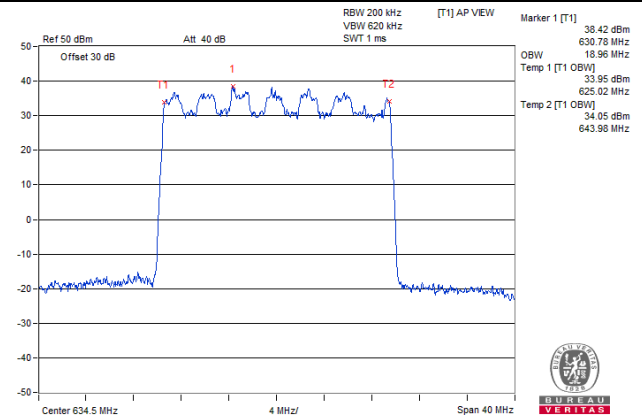

Ch 126900 (634.5MHz)