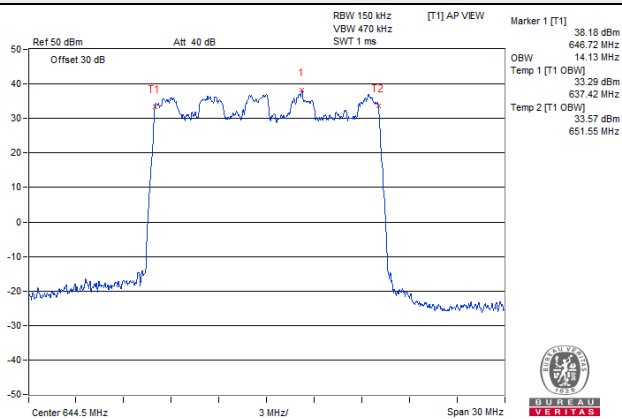

### ANT0

16QAM

Ch 124900 (624.5MHz)

Ch 126900 (634.5MHz)

Ch 128900 (644.5MHz)

64QAM

Ch 124900 (624.5MHz)

Ch 126900 (634.5MHz)