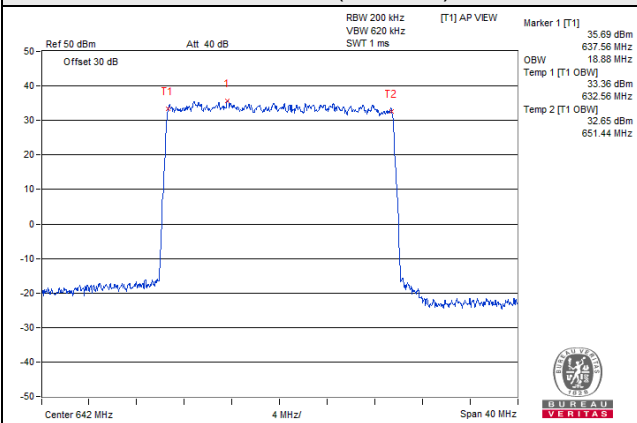

Ch 128400 (642MHz)