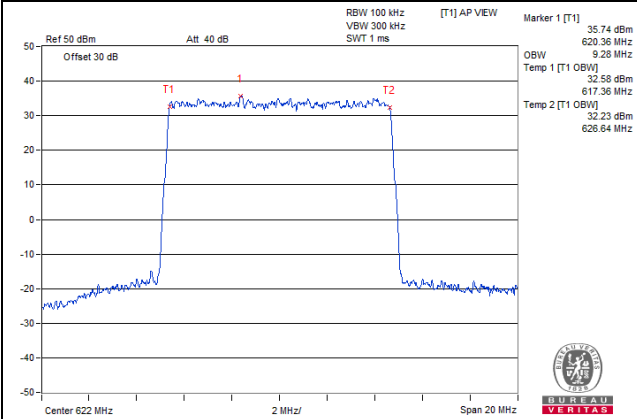

### ANT0

16QAM

Ch 124400 (622MHz)

Ch 126900 (634.5MHz)

Ch 129400 (647MHz)

64QAM

Ch 124400 (622MHz)

Ch 126900 (634.5MHz)