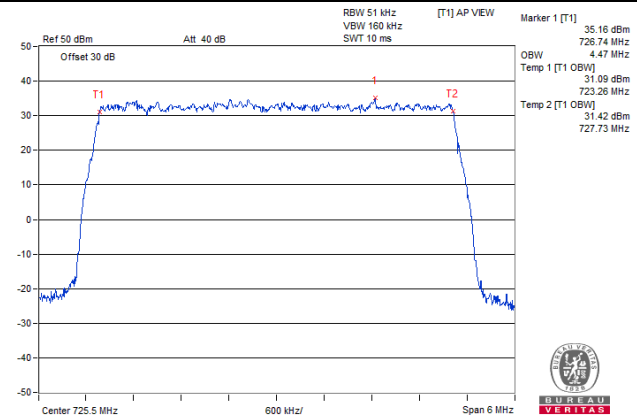

### ANT0

64QAM

Ch 143900 (719.5MHz)

Ch 145100 (725.5MHz)

256QAM

Ch 143900 (719.5MHz)

Ch 145100 (725.5MHz)

ANT1