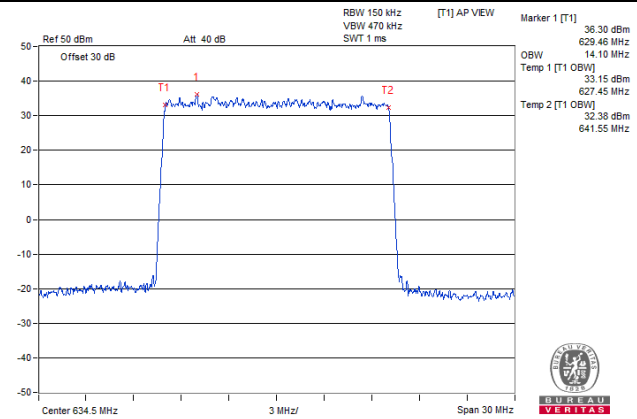

Ch 126900 (634.5MHz)