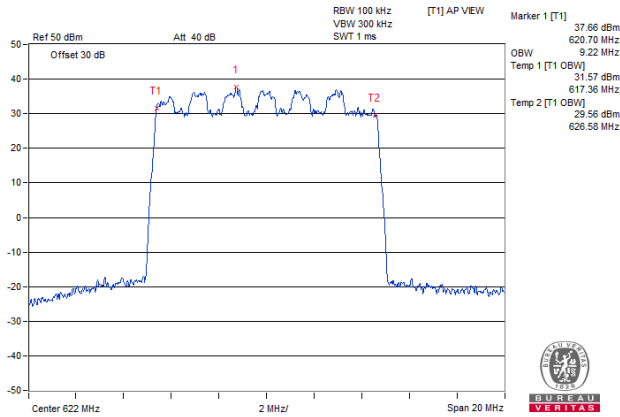

Ch 124400 (622MHz)

Ch 126900 (634.5MHz)

Ch 129400 (647MHz)

16QAM

Ch 124400 (622MHz)

Ch 126900 (634.5MHz)

Ch 129400 (647MHz)

64QAM