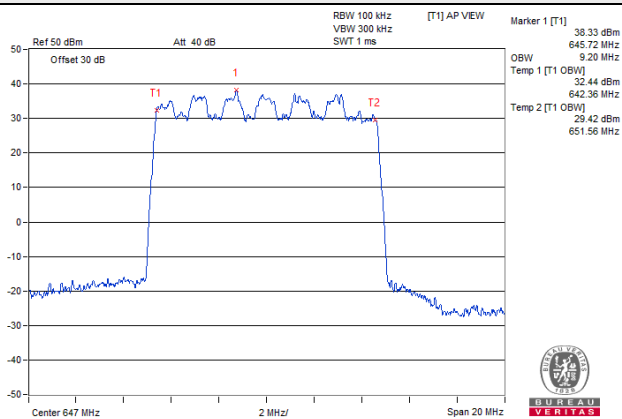

Ch 129400 (647MHz)