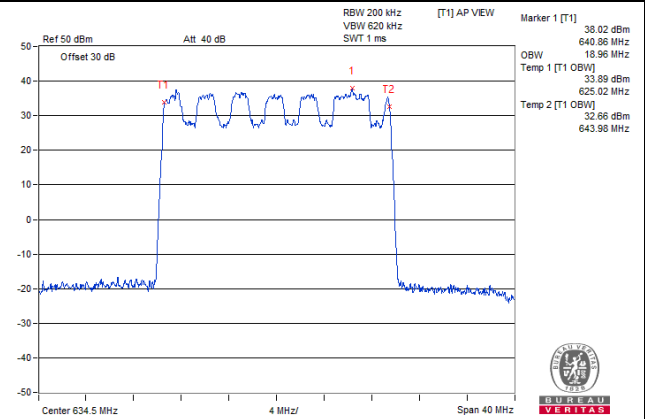

### Ch 128400 (642MHz)

ANT1

OCP 99 Bandwidth

QPSK

Ch 125400 (627MHz)

Ch 126900 (634.5MHz)

Ch 128400 (642MHz)