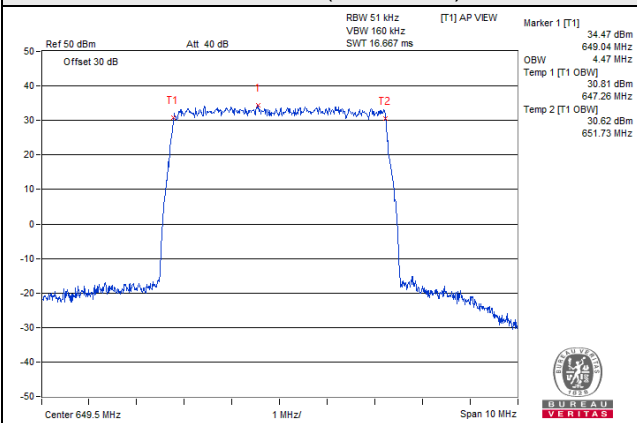

Ch 129900 (649.5MHz)