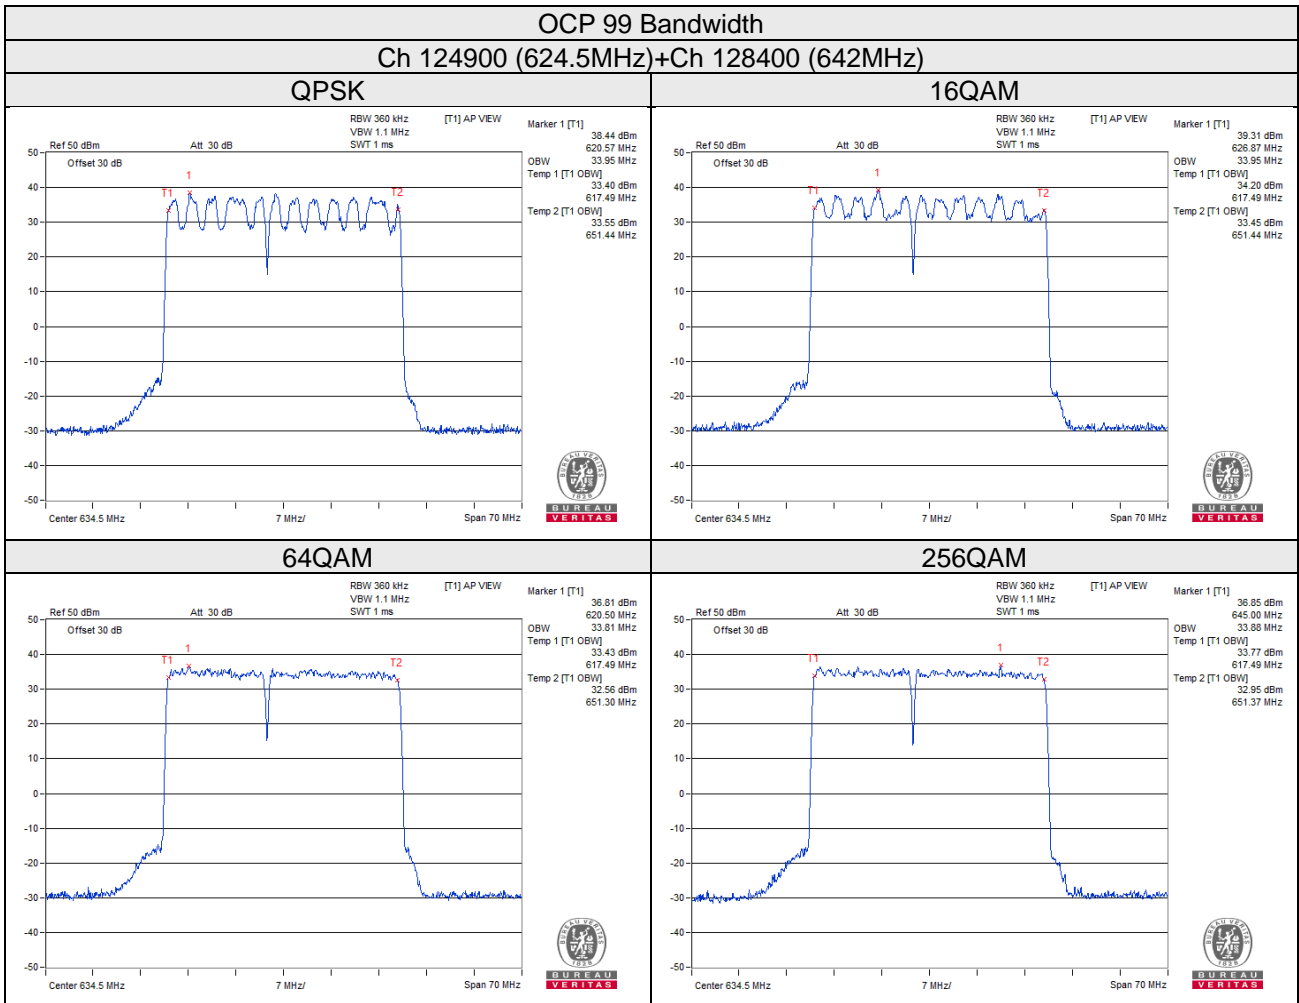

CA-Contiguous

15MHz+20MHz

Channel Number	Freq. (MHz)	OCP 99 Bandwidth (MHz)															
		ANT0				ANT1				ANT2				ANT3			
		QPSK	16QAM	64QAM	256QAM	QPSK	16QAM	64QAM	256QAM	QPSK	16QAM	64QAM	256QAM	QPSK	16QAM	64QAM	256QAM
124900	624.5																
+	+																
128400	642	33.95	33.95	33.81	33.88	33.95	33.95	33.81	33.74	33.95	33.88	33.81	33.81	33.95	33.95	33.81	33.81

ANT0