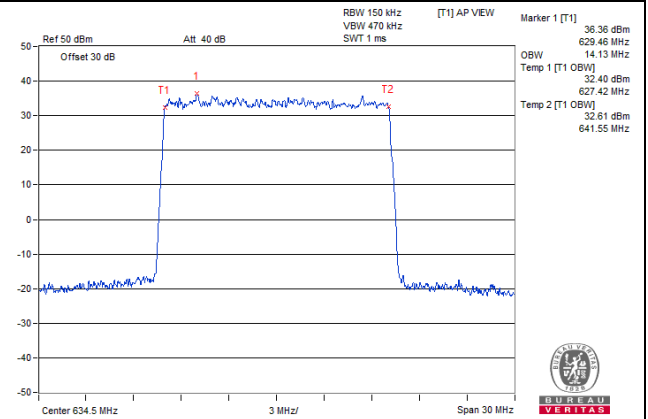

### ANT0

16QAM

Ch 124900 (624.5MHz)

Ch 126900 (634.5MHz)

Ch 128900 (644.5MHz)

64QAM

Ch 124900 (624.5MHz)

Ch 126900 (634.5MHz)