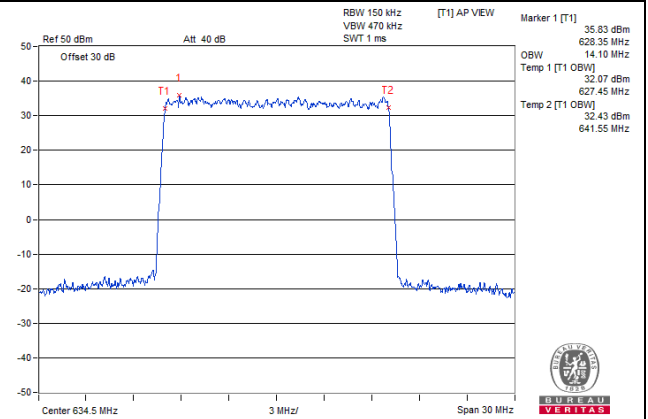

Ch 128900 (644.5MHz)

256QAM

Ch 124900 (624.5MHz)

Ch 126900 (634.5MHz)

Ch 128900 (644.5MHz)

ANT1

OCP 99 Bandwidth

QPSK