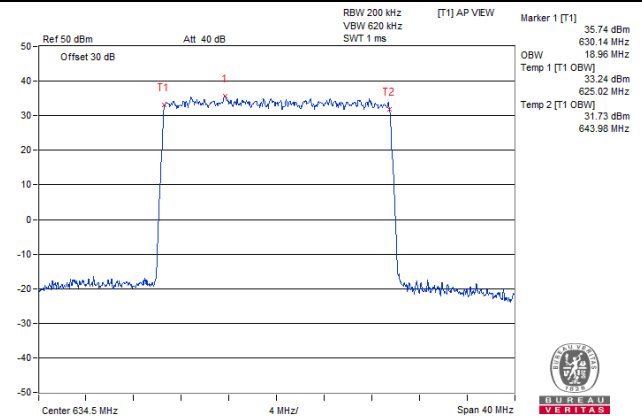

### Ch 128400 (642MHz)

64QAM

Ch 125400 (627MHz)

Ch 126900 (634.5MHz)

Ch 128400 (642MHz)

256QAM

Ch 125400 (627MHz)

Ch 126900 (634.5MHz)