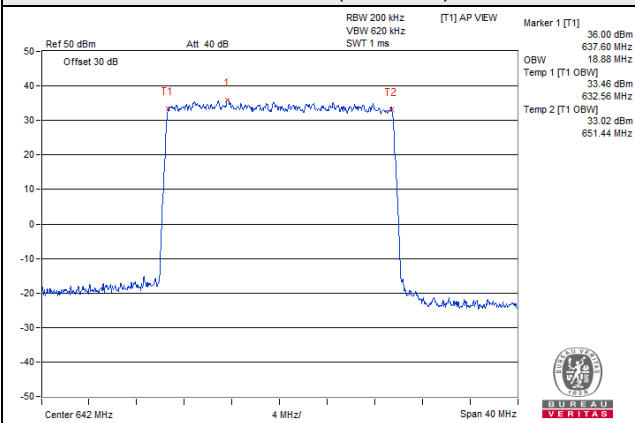

Ch 128400 (642MHz)