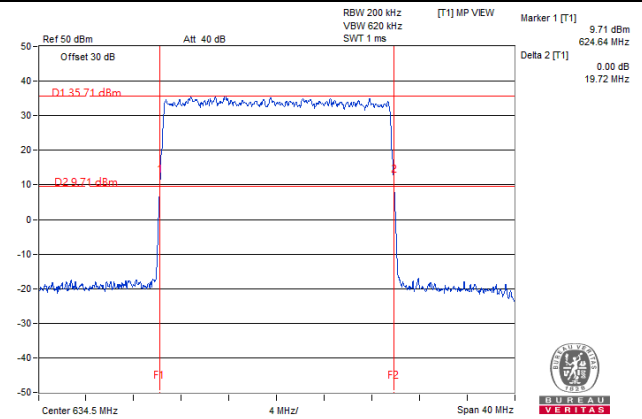

Ch 126900 (634.5MHz)