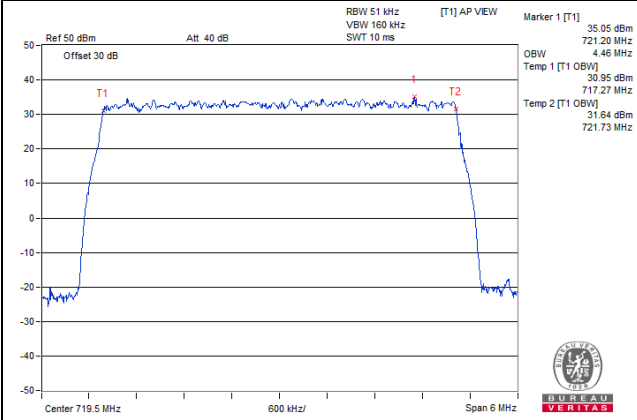

### ANT0

64QAM

Ch 143900 (719.5MHz)

Ch 145100 (725.5MHz)

256QAM

Ch 143900 (719.5MHz)

Ch 145100 (725.5MHz)

ANT1