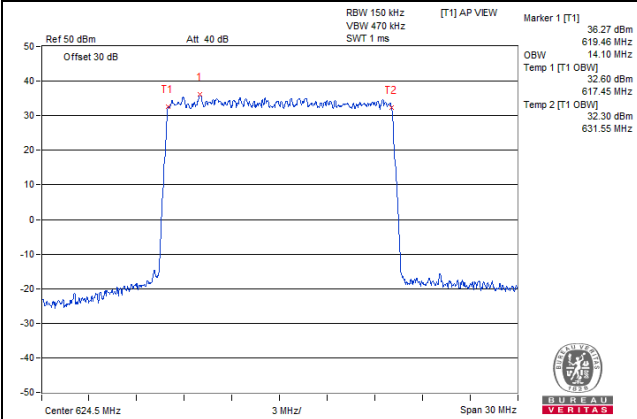

### ANT0

16QAM

Ch 124900 (624.5MHz)

Ch 126900 (634.5MHz)

Ch 128900 (644.5MHz)

64QAM

Ch 124900 (624.5MHz)

Ch 126900 (634.5MHz)