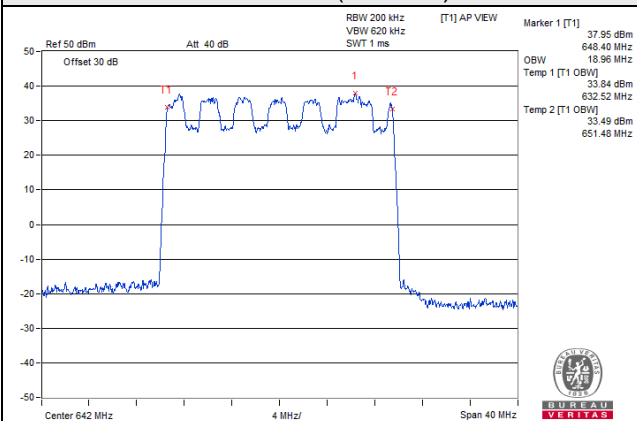

### Ch 128400 (642MHz)

ANT1

OCP 99 Bandwidth

QPSK

Ch 125400 (627MHz)

Ch 126900 (634.5MHz)

Ch 128400 (642MHz)