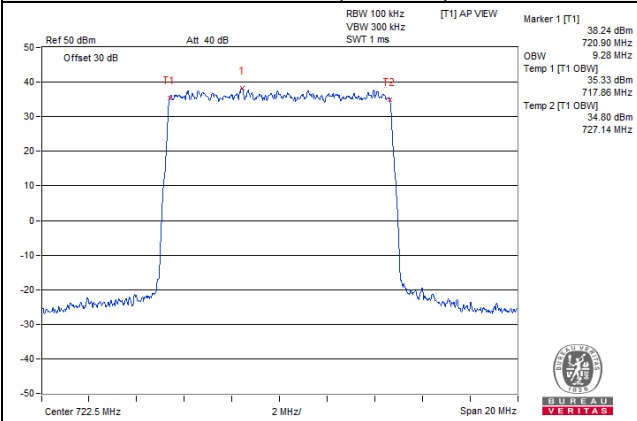

64QAM

OCP 99 Bandwidth

Ch 144400 (722MHz)