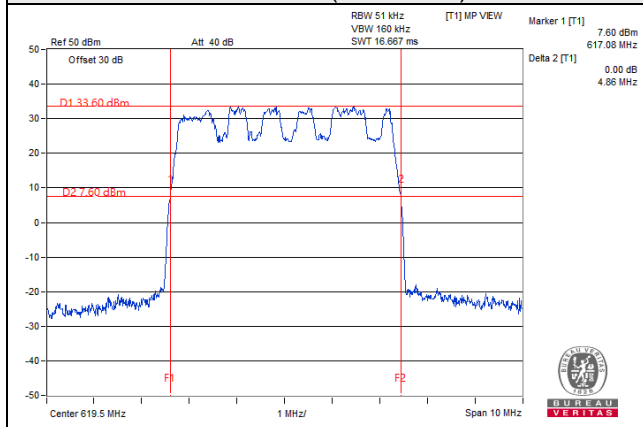

#### Ch 129900 (649.5MHz)

ANT3

-26dBc Bandwidth

QPSK

Ch 123900 (619.5MHz)

Ch 129900 (649.5MHz)

16QAM

Ch 123900 (619.5MHz)