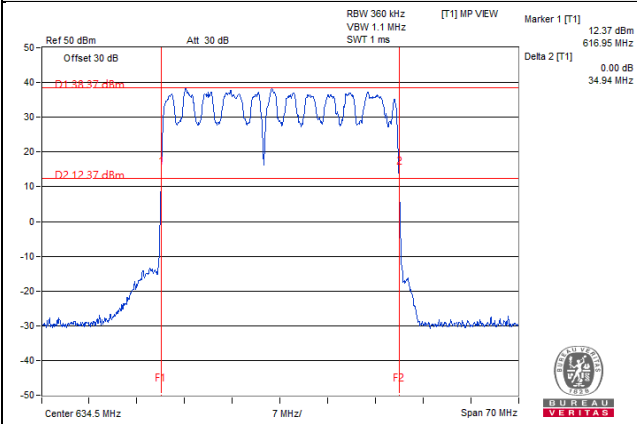

## ANT0

ANT1

-26dBc Bandwidth

Ch 124900 (624.5MHz)+Ch 128400 (642MHz)

QPSK

16QAM

64QAM

256QAM