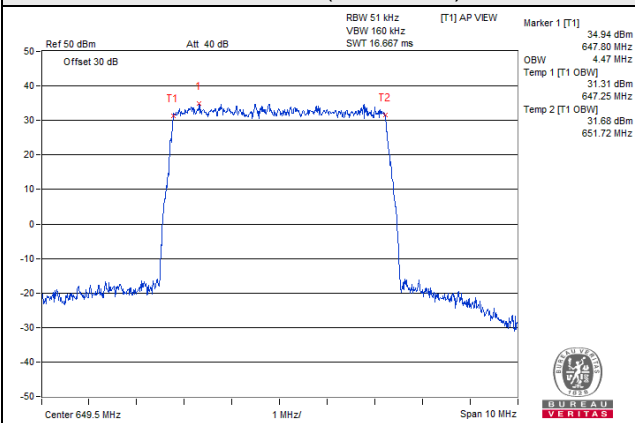

Ch 123900 (619.5MHz)

Ch 126900 (634.5MHz)

Ch 129900 (649.5MHz)

64QAM

Ch 123900 (619.5MHz)

Ch 126900 (634.5MHz)

Ch 129900 (649.5MHz)

256QAM