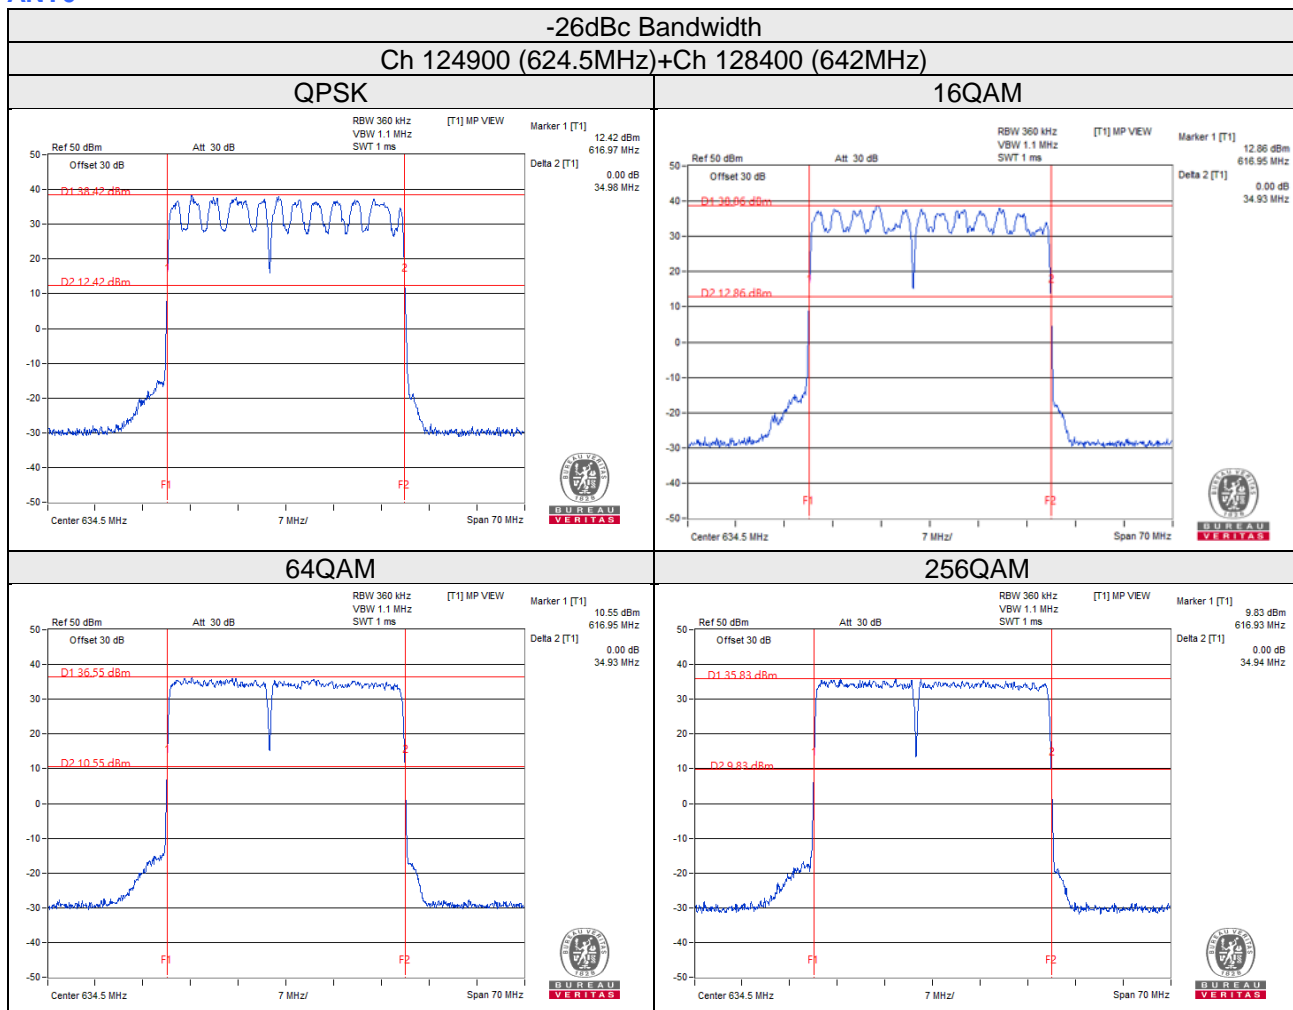

CA-Contiguous

15MHz+20MHz

Channel Number	Freq. (MHz)	-26dB Bandwidth (MHz)															
		ANT0				ANT1				ANT2				ANT3			
		QPSK	16QAM	64QAM	256QAM	QPSK	16QAM	64QAM	256QAM	QPSK	16QAM	64QAM	256QAM	QPSK	16QAM	64QAM	256QAM
124900	624.5																
+	+																
128400	642	34.98	34.93	34.93	34.94	34.94	34.96	34.94	34.98	34.95	34.96	34.92	34.99	34.94	34.95	34.95	34.93

ANT0