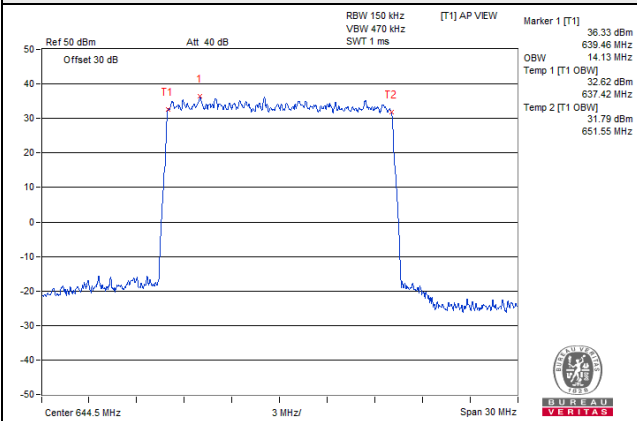

Ch 124900 (624.5MHz)

Ch 126900 (634.5MHz)

Ch 128900 (644.5MHz)

64QAM

Ch 124900 (624.5MHz)

Ch 126900 (634.5MHz)

Ch 128900 (644.5MHz)

256QAM