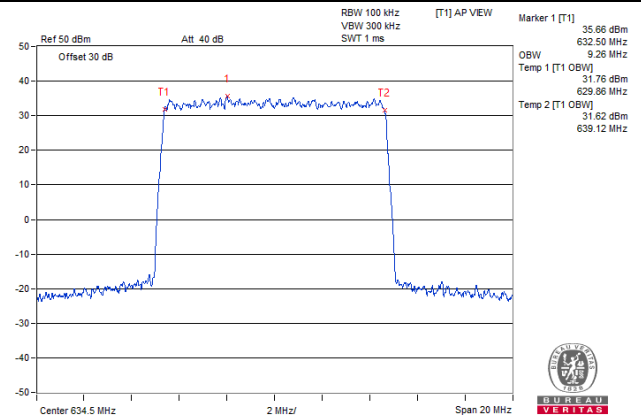

256QAM

Ch 124400 (622MHz)

Ch 126900 (634.5MHz)