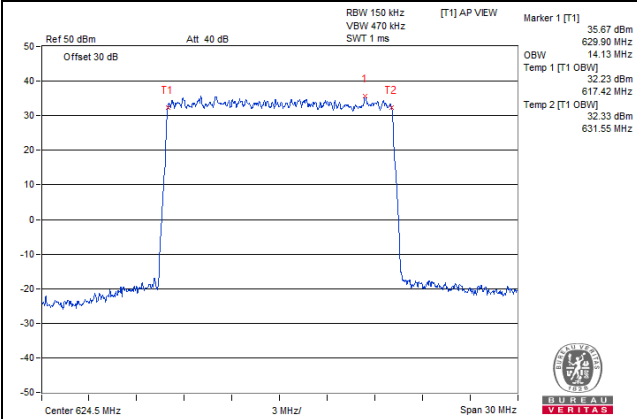

64QAM

Ch 124900 (624.5MHz)