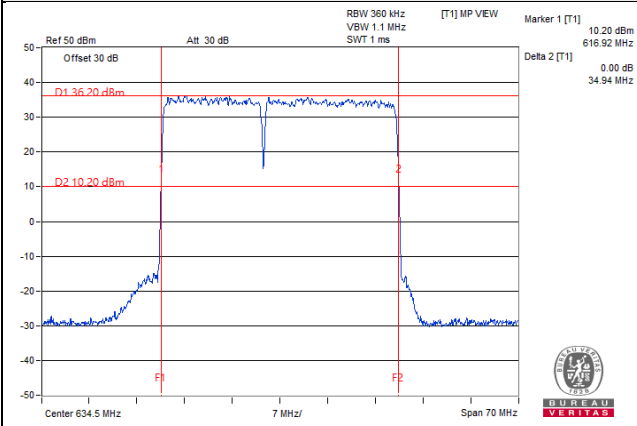

## ANT0

ANT1

-26dBc Bandwidth

Ch 124900 (624.5MHz)+Ch 128400 (642MHz)

QPSK

16QAM

64QAM

256QAM

ANT2

-26dBc Bandwidth

Ch 124900 (624.5MHz)+Ch 128400 (642MHz)

QPSK

16QAM

64QAM

256QAM

ANT3