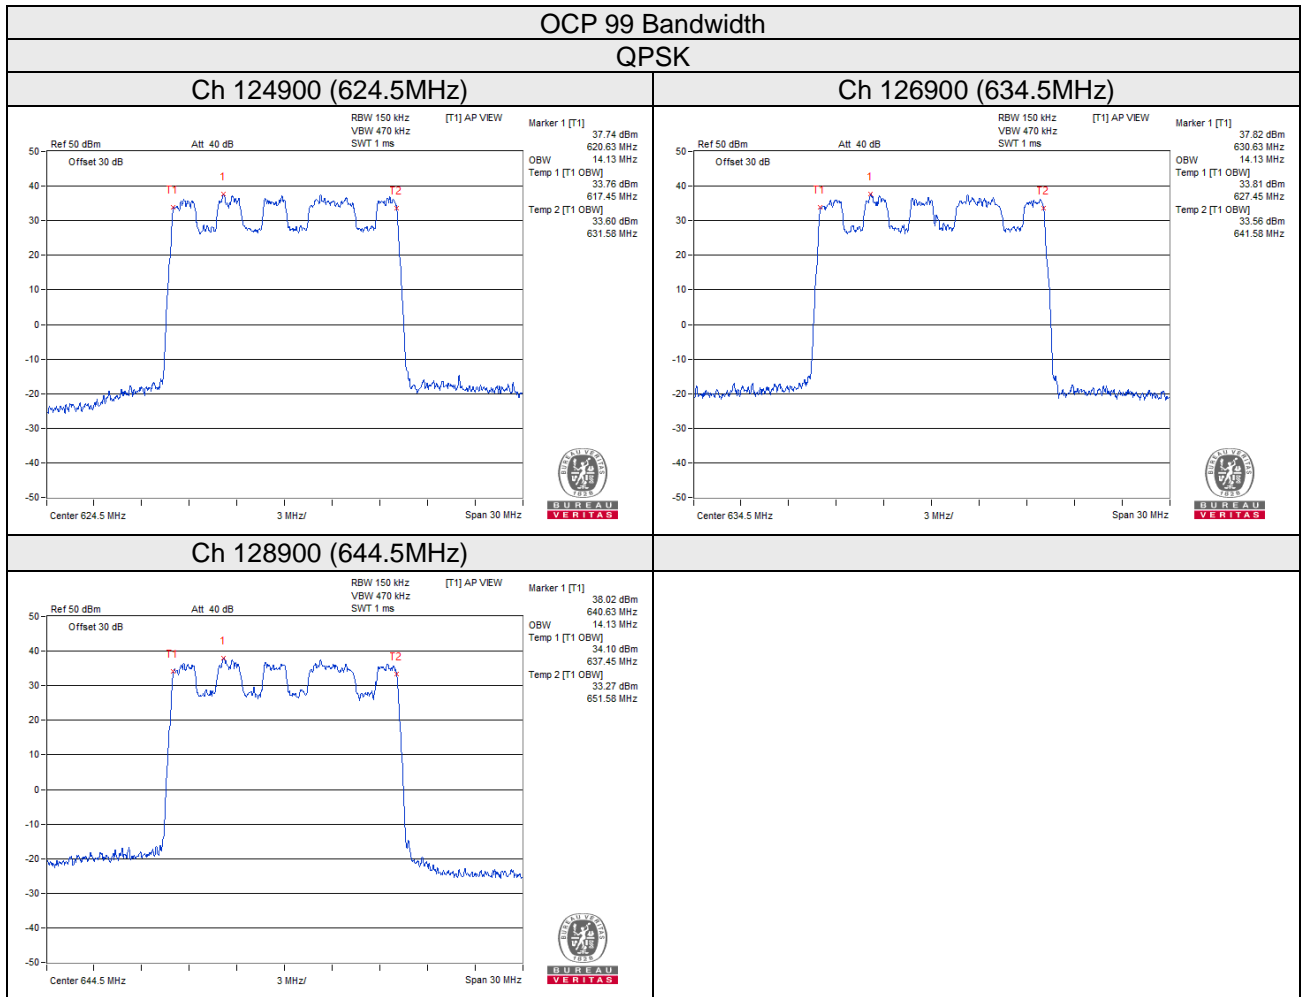

15MHz

Channel Number	Freq. (MHz)	OCP 99 Bandwidth (MHz)															
		ANT0				ANT1				ANT2				ANT3			
		QPSK	16QAM	64QAM	256QAM	QPSK	16QAM	64QAM	256QAM	QPSK	16QAM	64QAM	256QAM	QPSK	16QAM	64QAM	256QAM
124900	624.5	14.13	14.10	14.10	14.07	14.13	14.10	14.10	14.04	14.13	14.13	14.13	14.07	14.13	14.13	14.13	14.07
126900	634.5	14.13	14.13	14.13	14.10	14.13	14.16	14.10	14.10	14.13	14.10	14.13	14.04	14.13	14.13	14.13	14.07
128900	644.5	14.13	14.13	14.13	14.04	14.16	14.13	14.13	14.07	14.16	14.10	14.13	14.07	14.13	14.10	14.13	14.07

ANT0