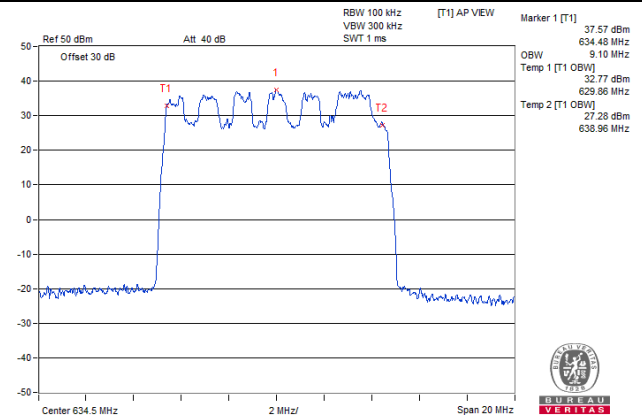

Ch 126900 (634.5MHz)