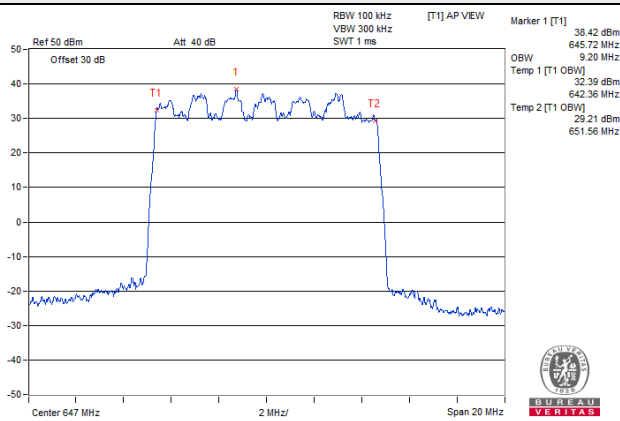

### ANT0

16QAM

Ch 124400 (622MHz)

Ch 126900 (634.5MHz)

Ch 129400 (647MHz)

64QAM

Ch 124400 (622MHz)

Ch 126900 (634.5MHz)