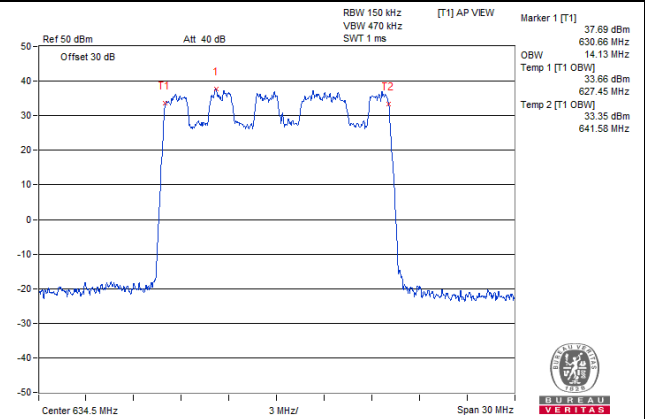

Ch 126900 (634.5MHz)