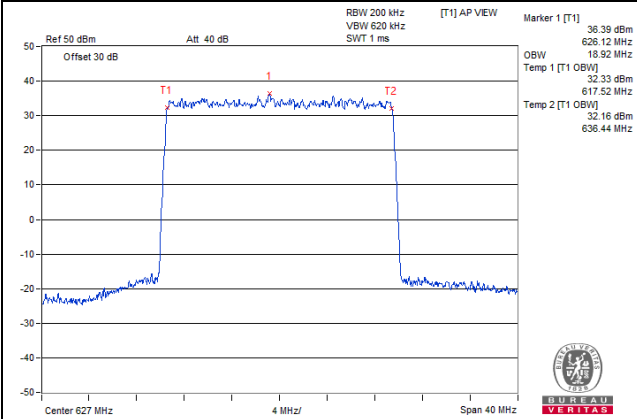

64QAM

Ch 125400 (627MHz)