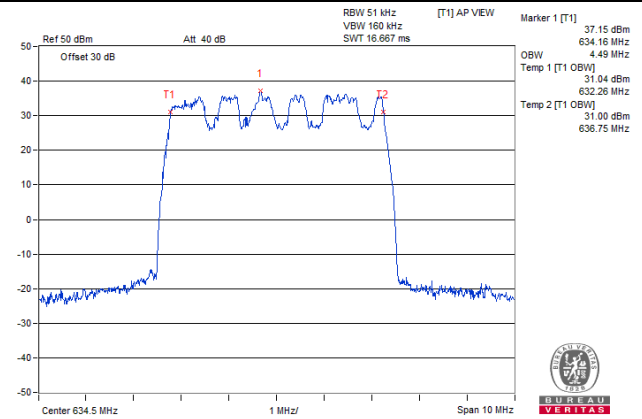

### Ch 129900 (649.5MHz)

ANT1

OCP 99 Bandwidth

QPSK

Ch 123900 (619.5MHz)

Ch 126900 (634.5MHz)

Ch 129900 (649.5MHz)

16QAM