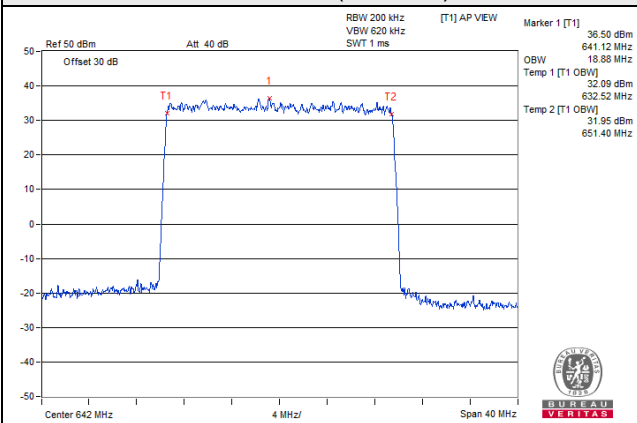

### Ch 128400 (642MHz)

64QAM

Ch 125400 (627MHz)

Ch 126900 (634.5MHz)

Ch 128400 (642MHz)

256QAM

Ch 125400 (627MHz)

Ch 126900 (634.5MHz)