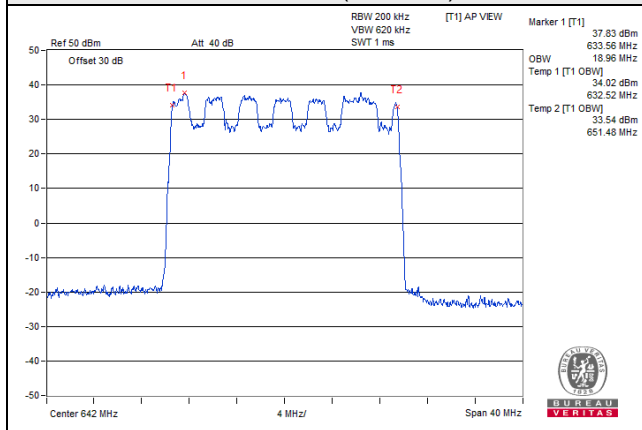

Ch 128400 (642MHz)