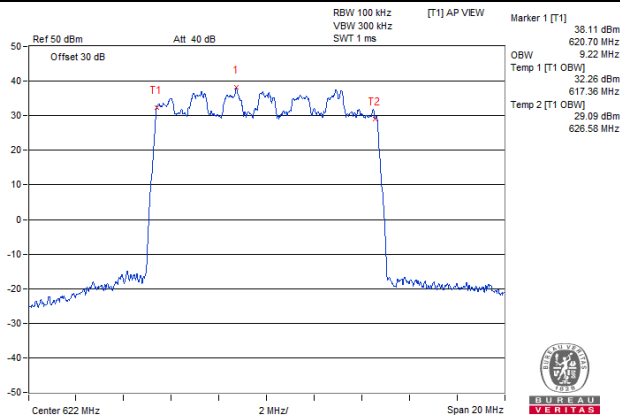

16QAM

Ch 124400 (622MHz)

Ch 126900 (634.5MHz)