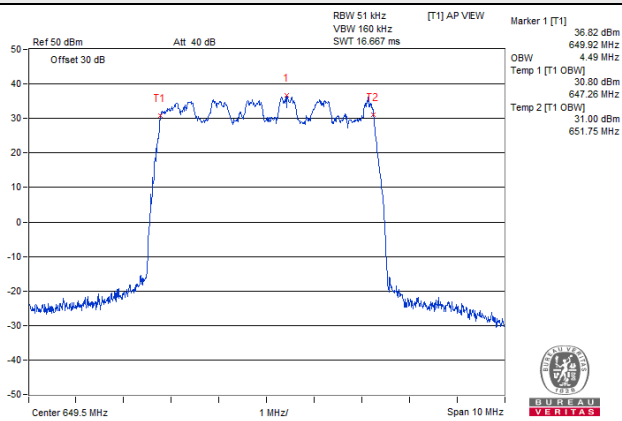

Ch 129900 (649.5MHz)