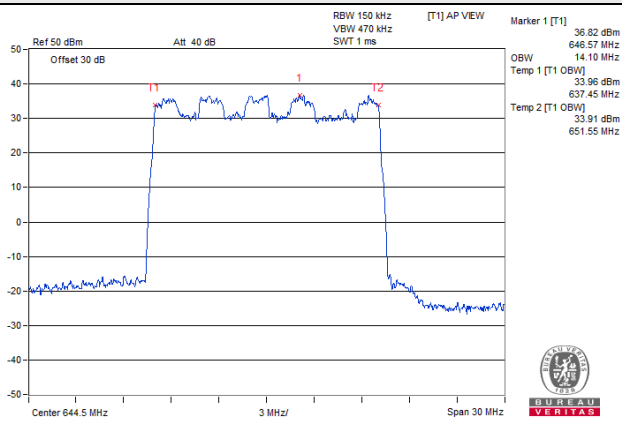

Ch 128900 (644.5MHz)