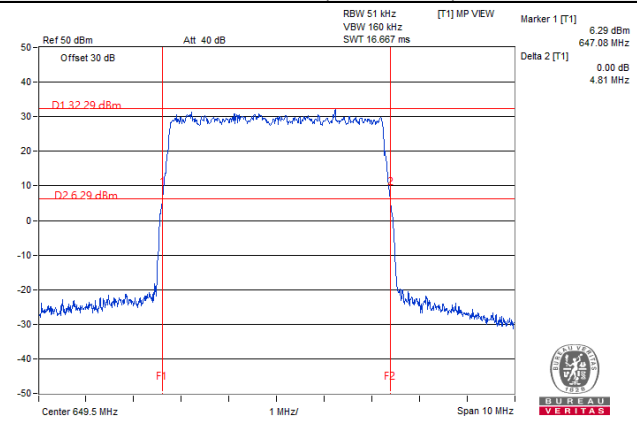

Ch 129900 (649.5MHz)