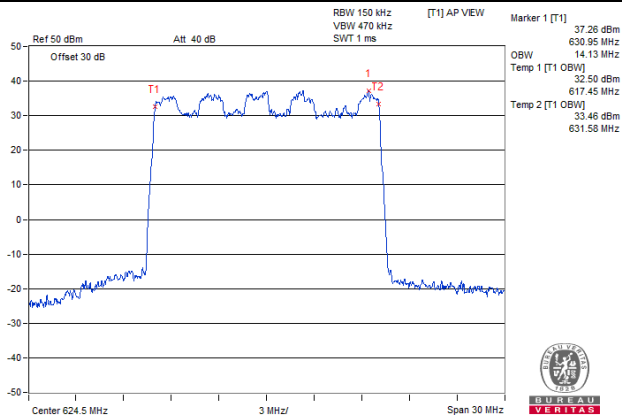

16QAM

Ch 124900 (624.5MHz)

Ch 126900 (634.5MHz)