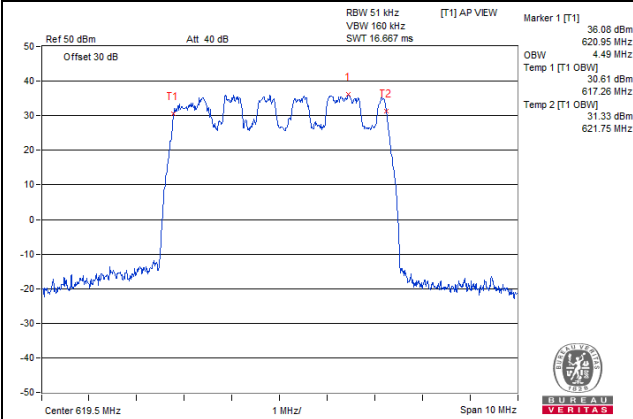

### Ch 129900 (649.5MHz)

ANT1

OCP 99 Bandwidth

QPSK

Ch 123900 (619.5MHz)

Ch 126900 (634.5MHz)

Ch 129900 (649.5MHz)

16QAM