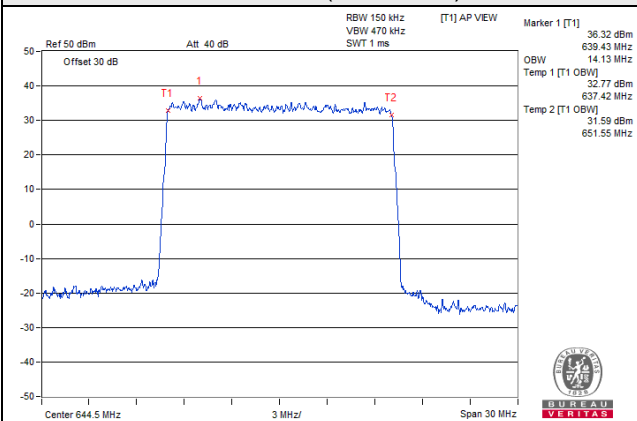

Ch 128900 (644.5MHz)