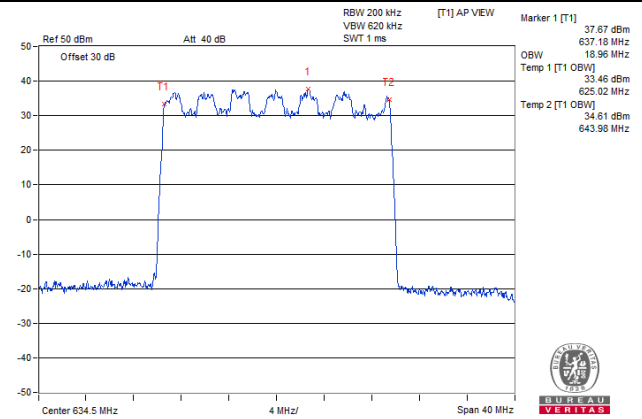

Ch 126900 (634.5MHz)