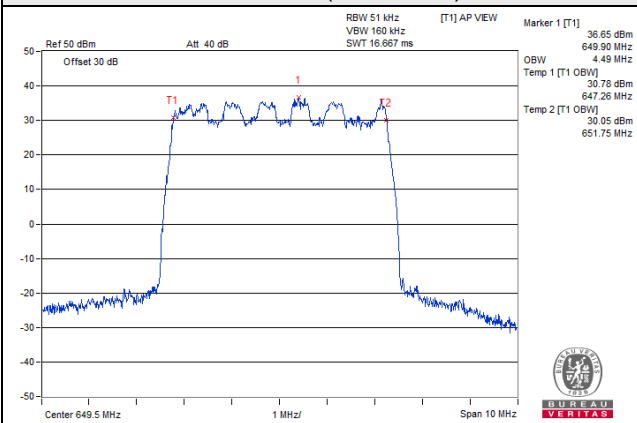

## ANT0

16QAM

Ch 123900 (619.5MHz)

Ch 126900 (634.5MHz)

Ch 129900 (649.5MHz)

64QAM

Ch 123900 (619.5MHz)

Ch 126900 (634.5MHz)