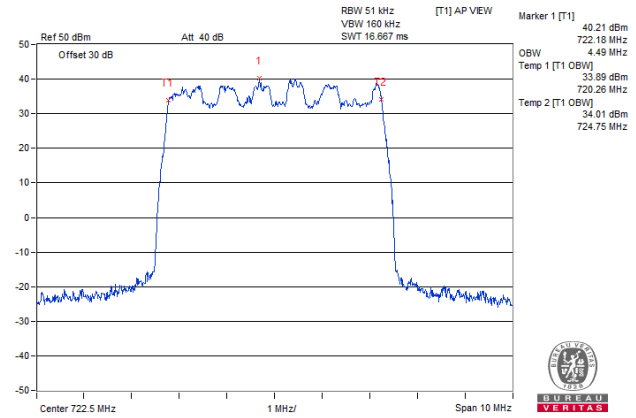

16QAM

OCP 99 Bandwidth

Ch 143900 (719.5MHz)

Ch 144500 (722.5MHz)