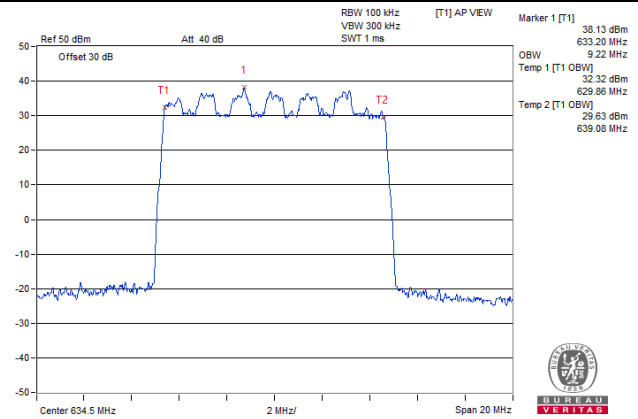

OCP 99 Bandwidth

QPSK

Ch 124400 (622MHz)

Ch 126900 (634.5MHz)

Ch 129400 (647MHz)

16QAM

Ch 124400 (622MHz)

Ch 126900 (634.5MHz)