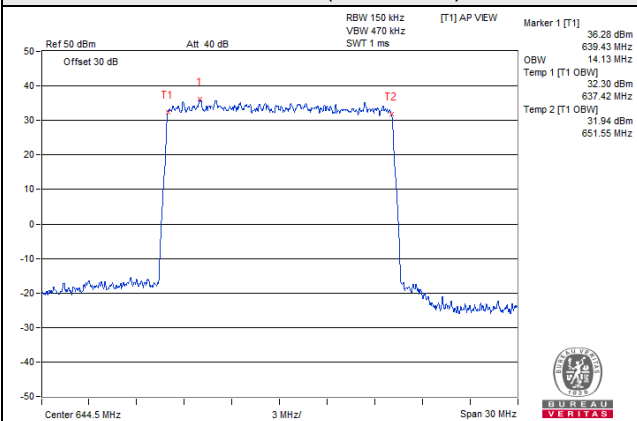

Ch 128900 (644.5MHz)