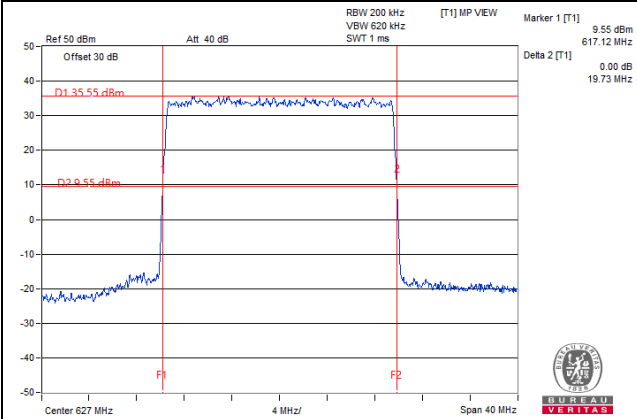

256QAM

Ch 125400 (627MHz)