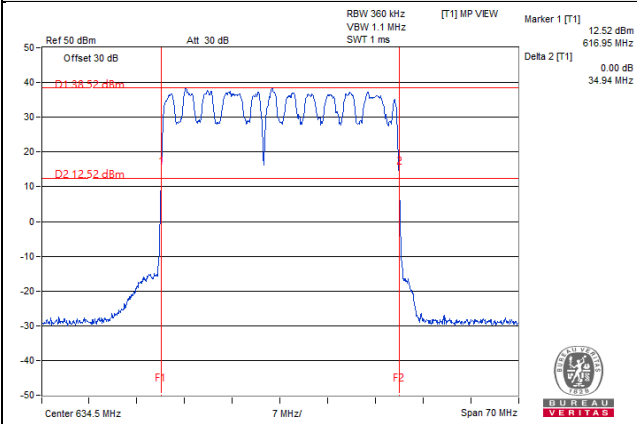

ANT3

-26dBc Bandwidth

Ch 124900 (624.5MHz)+Ch 128400 (642MHz)

QPSK