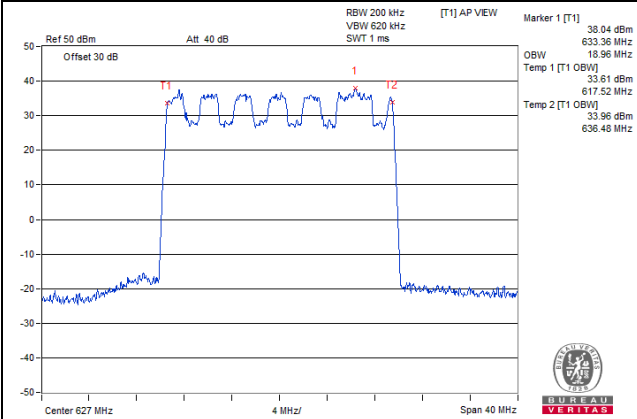

### Ch 128400 (642MHz)

ANT1

OCP 99 Bandwidth

QPSK

Ch 125400 (627MHz)

Ch 126900 (634.5MHz)

Ch 128400 (642MHz)