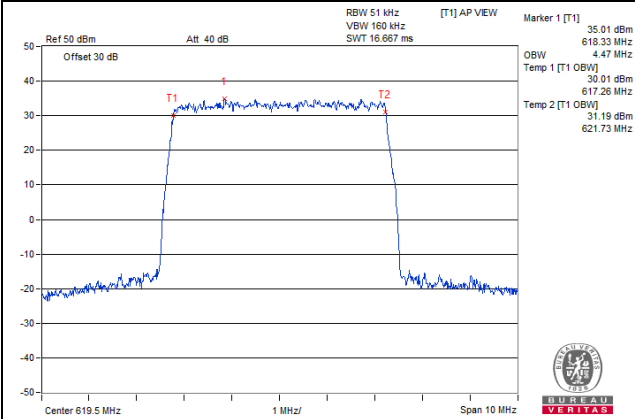

256QAM

Ch 123900 (619.5MHz)