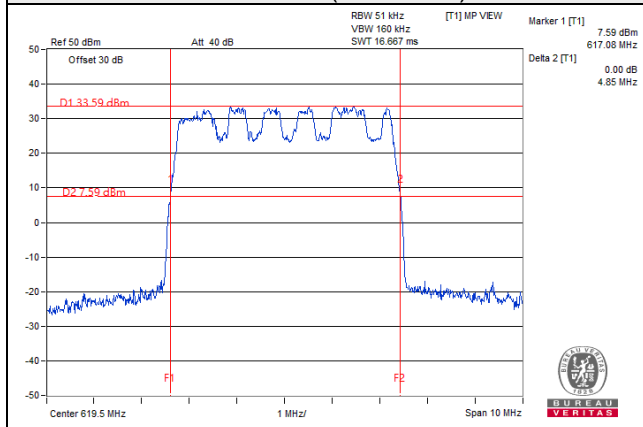

#### Channel: 129900

ANT1

-26dBc Bandwidth

QPSK

Ch 123900 (619.5MHz)

Ch 129900 (649.5MHz)

16QAM

Ch 123900 (619.5MHz)