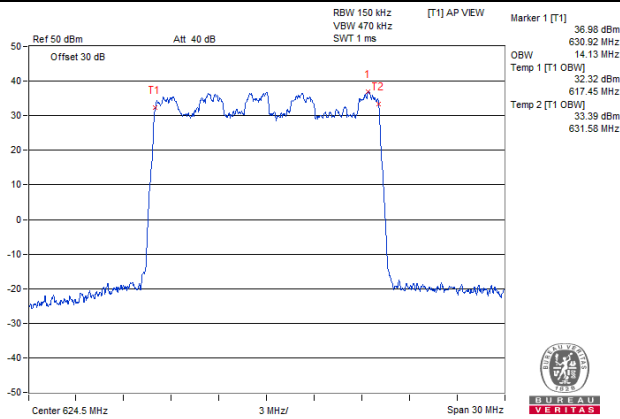

OCP 99 Bandwidth

QPSK

Ch 124900 (624.5MHz)

Ch 126900 (634.5MHz)

Ch 128900 (644.5MHz)

16QAM

Ch 124900 (624.5MHz)

Ch 126900 (634.5MHz)