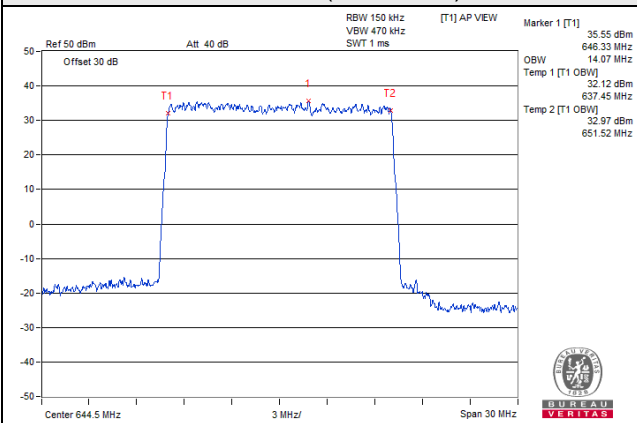

Ch 124900 (624.5MHz)

Ch 126900 (634.5MHz)

Ch 128900 (644.5MHz)

256QAM

Ch 124900 (624.5MHz)

Ch 126900 (634.5MHz)

Ch 128900 (644.5MHz)

ANT2