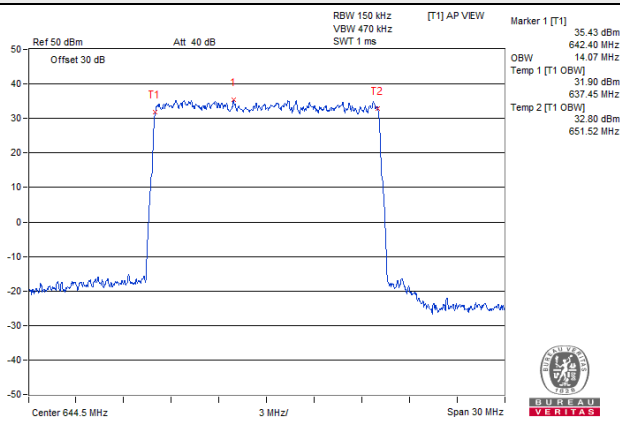

Ch 128900 (644.5MHz)