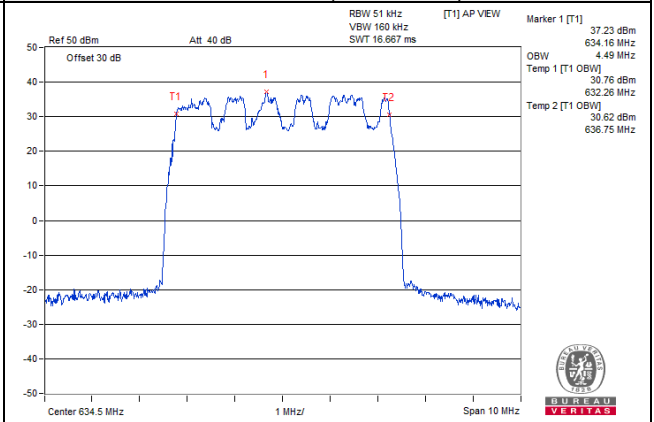

### Ch 129900 (649.5MHz)

ANT3

OCP 99 Bandwidth

QPSK

Ch 123900 (619.5MHz)

Ch 126900 (634.5MHz)

Ch 129900 (649.5MHz)

16QAM