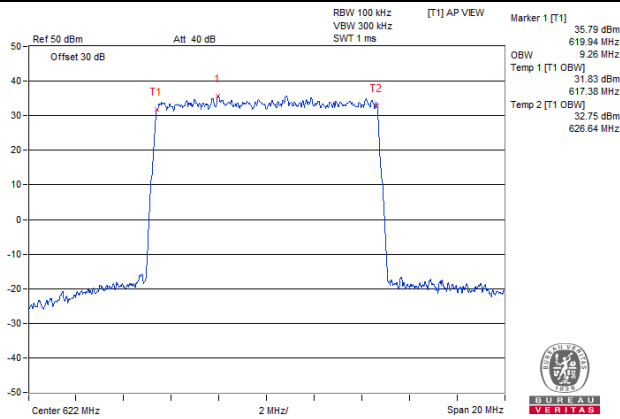

256QAM

Ch 124400 (622MHz)

Ch 126900 (634.5MHz)