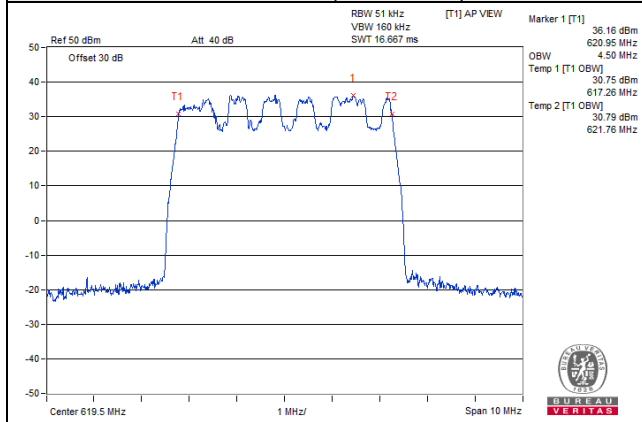

ANT2

OCP 99 Bandwidth

QPSK

Ch 123900 (619.5MHz)

Ch 126900 (634.5MHz)