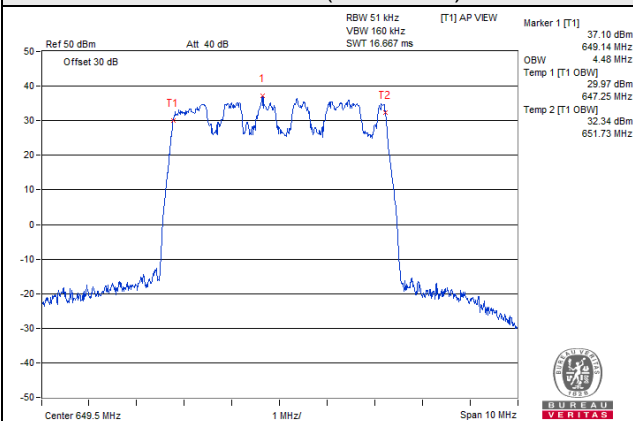

### Ch 129900 (649.5MHz)

ANT1

OCP 99 Bandwidth

QPSK

Ch 123900 (619.5MHz)

Ch 126900 (634.5MHz)

Ch 129900 (649.5MHz)

16QAM