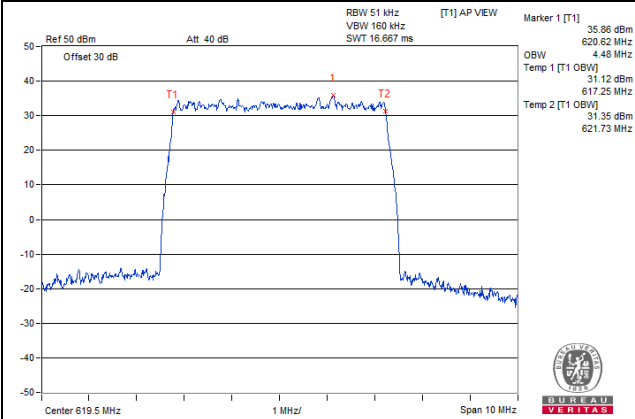

64QAM

Ch 123900 (619.5MHz)