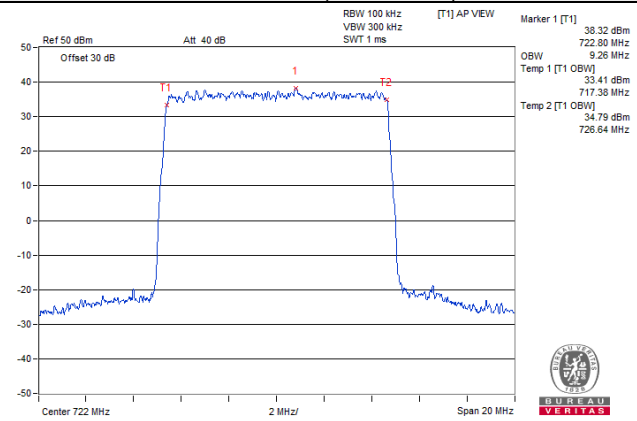

Ch 144500 (722.5MHz)