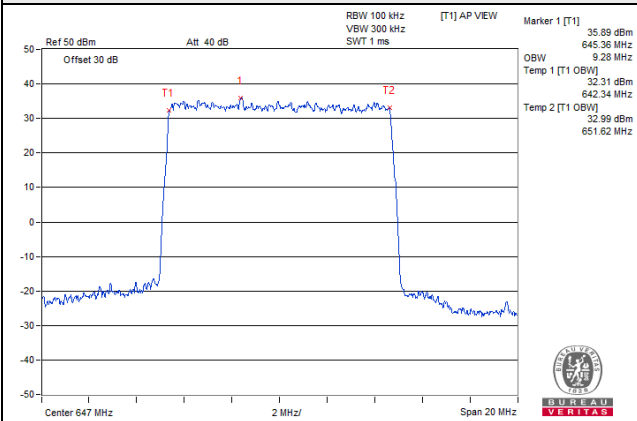

Ch 129400 (647MHz)