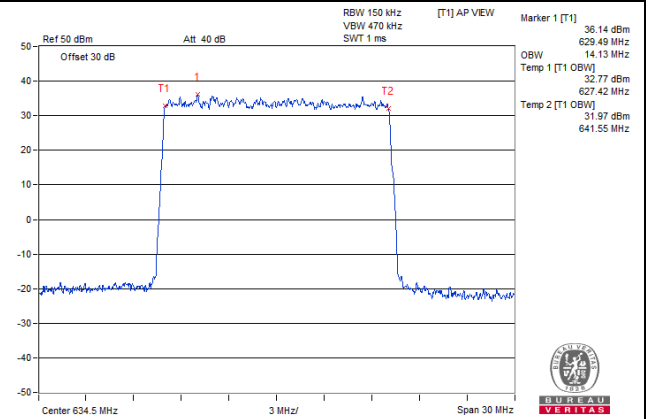

Ch 124900 (624.5MHz)

Ch 126900 (634.5MHz)

Ch 128900 (644.5MHz)

64QAM

Ch 124900 (624.5MHz)

Ch 126900 (634.5MHz)

Ch 128900 (644.5MHz)

256QAM