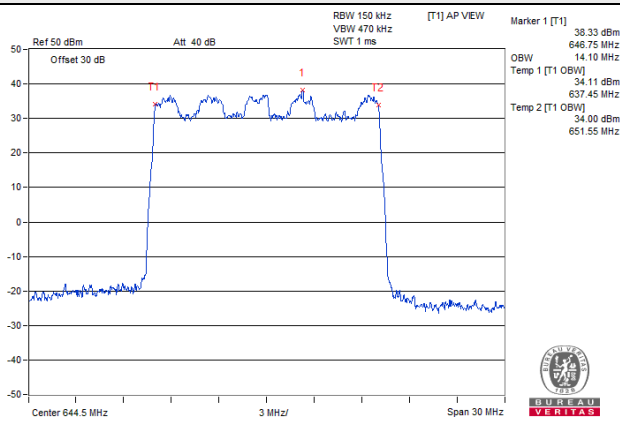

Ch 128900 (644.5MHz)