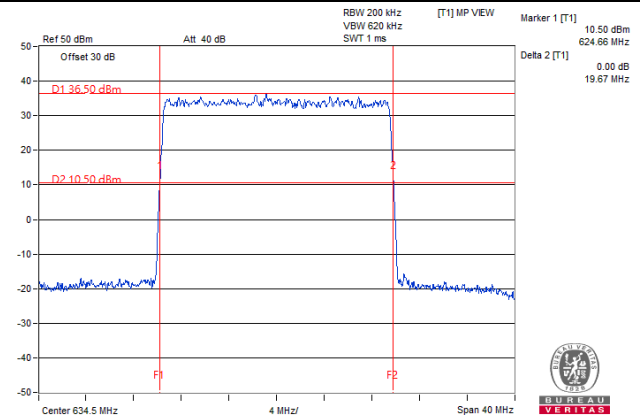

Ch 126900 (634.5MHz)