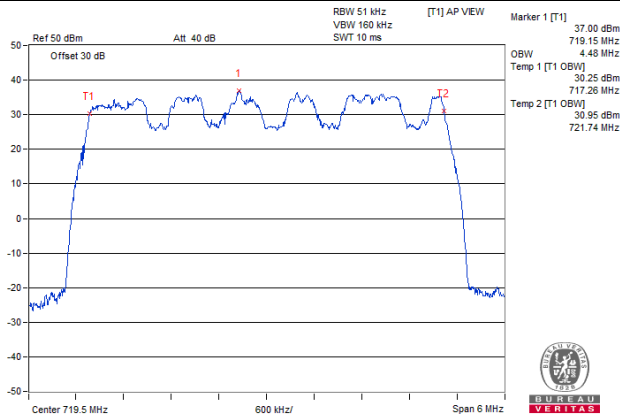

ANT1

OCP 99 Bandwidth

QPSK

Ch 143900 (719.5MHz)

Ch 145100 (725.5MHz)

16QAM

Ch 143900 (719.5MHz)

Ch 145100 (725.5MHz)