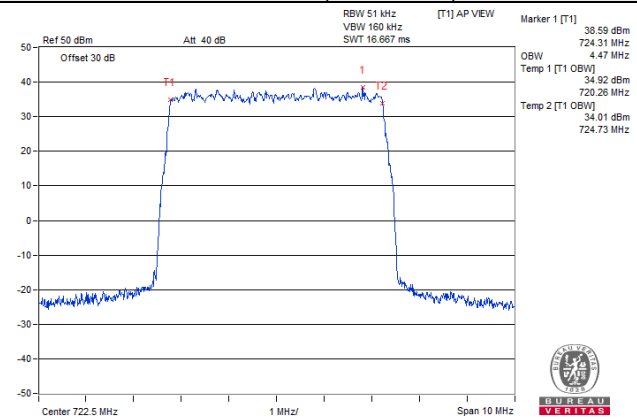

Ch 144500 (722.5MHz)