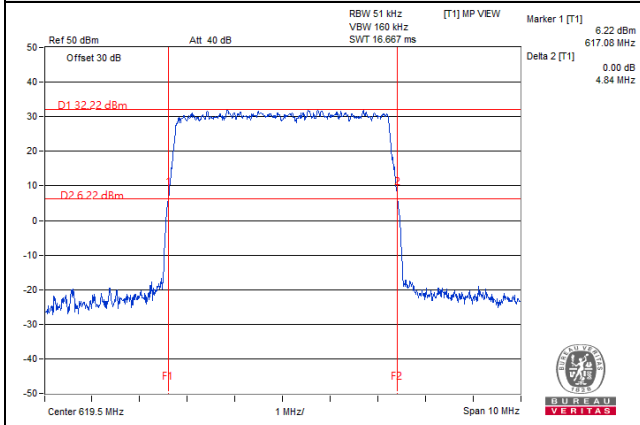

256QAM

Channel: 123900