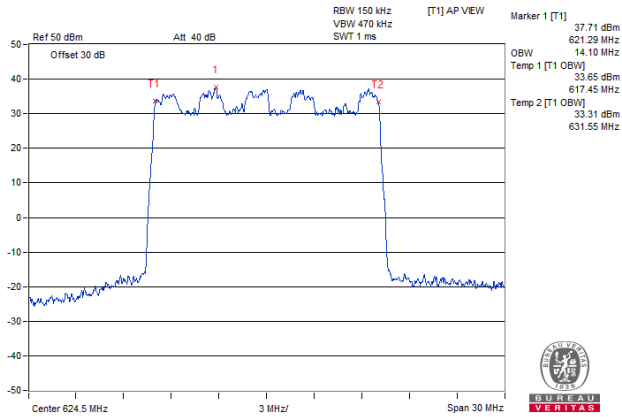

16QAM

Ch 124900 (624.5MHz)

Ch 126900 (634.5MHz)