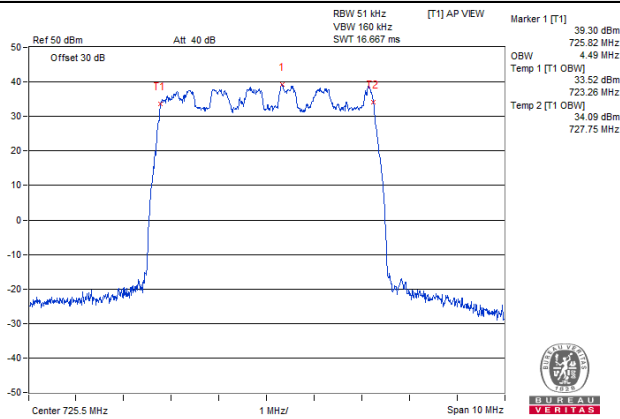

Ch 145100 (725.5MHz)