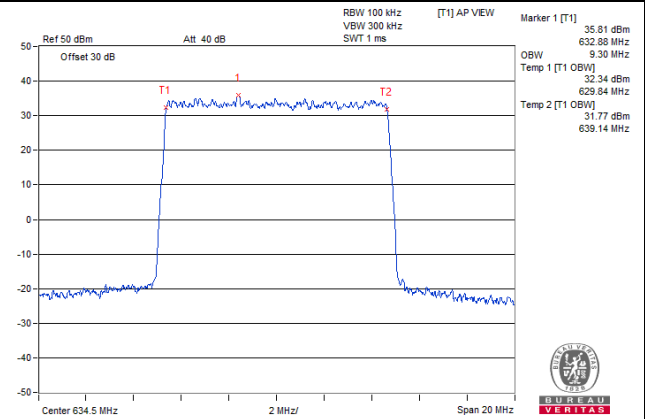

Ch 126900 (634.5MHz)