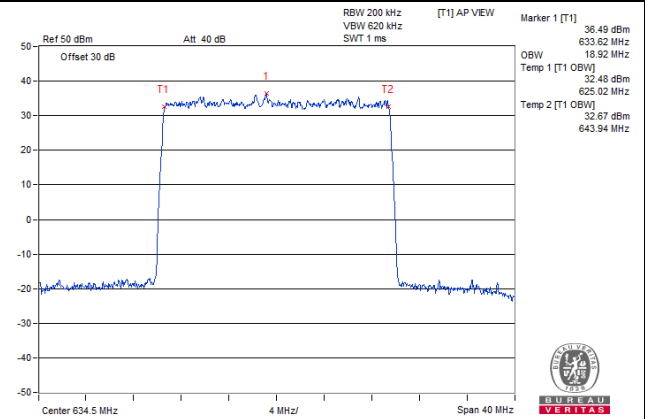

### Ch 128400 (642MHz)

64QAM

Ch 125400 (627MHz)

Ch 126900 (634.5MHz)

Ch 128400 (642MHz)

256QAM

Ch 125400 (627MHz)

Ch 126900 (634.5MHz)