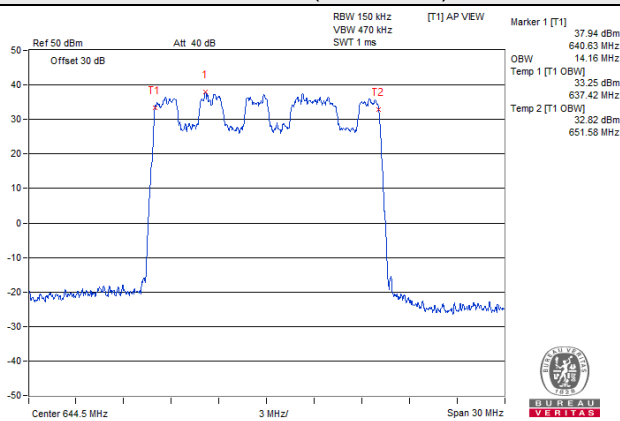

OCP 99 Bandwidth

QPSK

Ch 124900 (624.5MHz)

Ch 126900 (634.5MHz)

Ch 128900 (644.5MHz)

16QAM

Ch 124900 (624.5MHz)

Ch 126900 (634.5MHz)