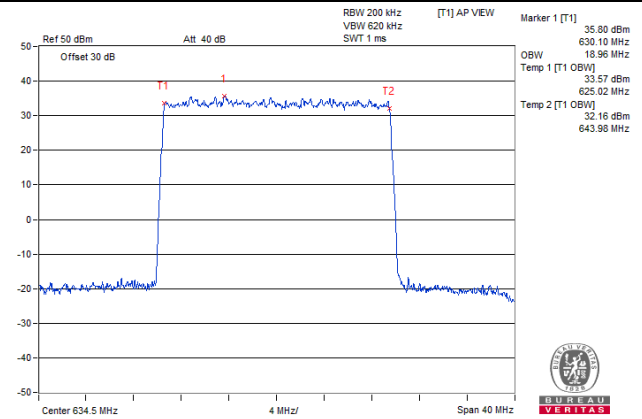

### Ch 128400 (642MHz)

64QAM

Ch 125400 (627MHz)

Ch 126900 (634.5MHz)

Ch 128400 (642MHz)

256QAM

Ch 125400 (627MHz)

Ch 126900 (634.5MHz)