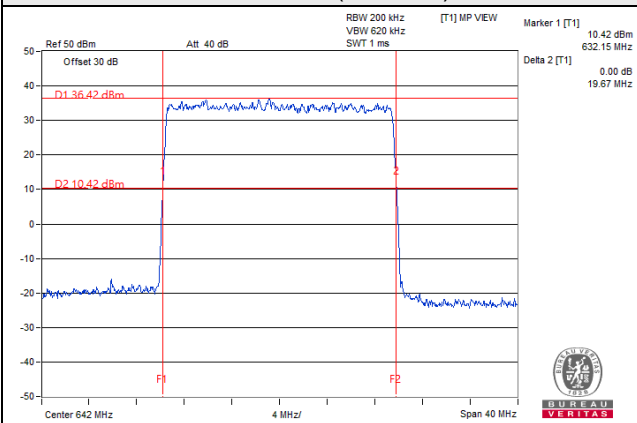

Ch 128400 (642MHz)