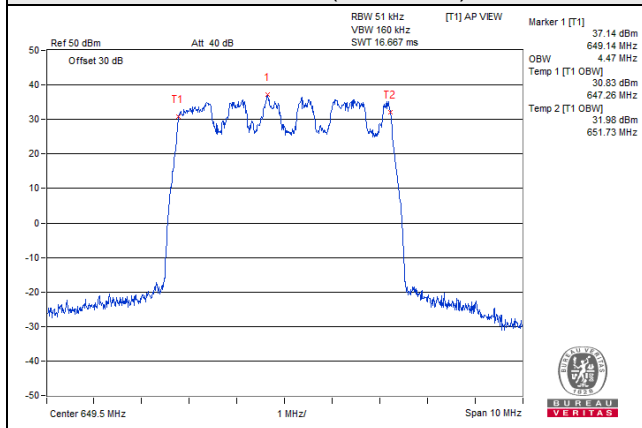

Ch 129900 (649.5MHz)