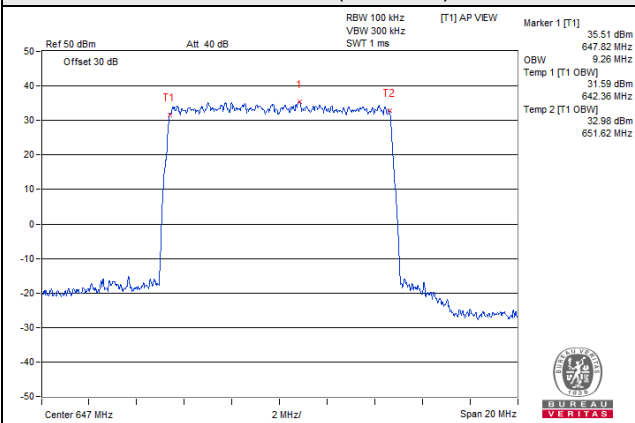

Ch 129400 (647MHz)