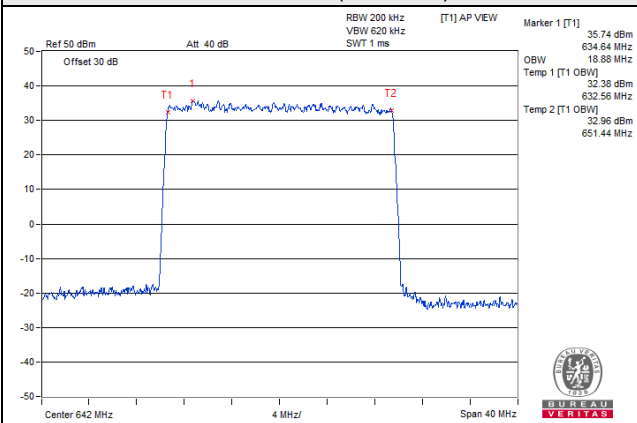

Ch 128400 (642MHz)