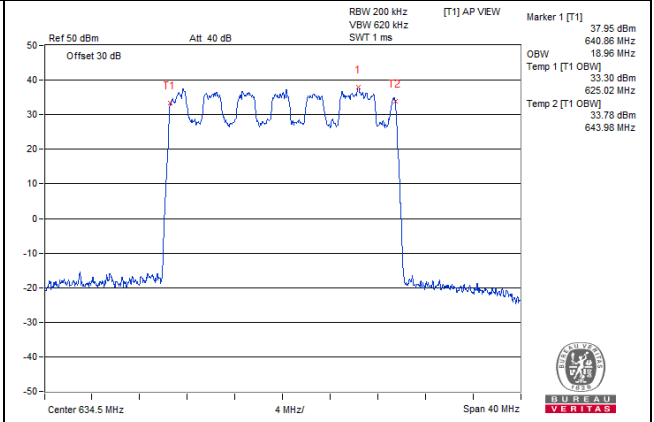

ANT2

OCP 99 Bandwidth

QPSK

Ch 125400 (627MHz)

Ch 126900 (634.5MHz)