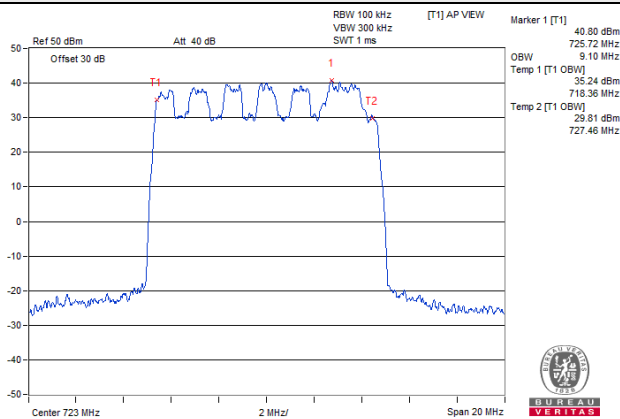

#### Ch 144600 (723MHz)

ANT1

**QPSK**  
**OCP 99 Bandwidth**

**Ch 144400 (722MHz)**

**Ch 144500 (722.5MHz)**

**Ch 144600 (723MHz)**