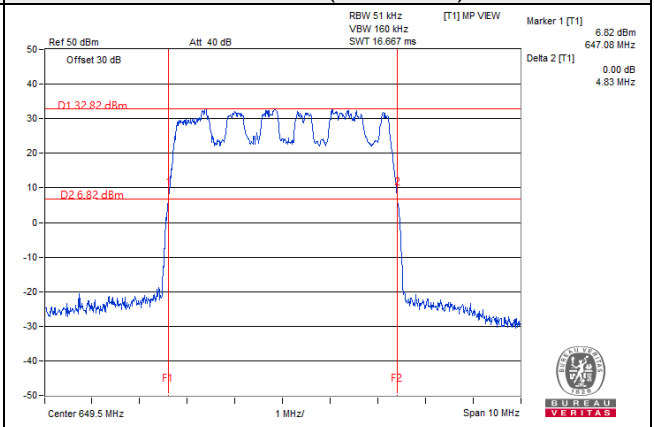

#### Ch 129900 (649.5MHz)

ANT2

-26dBc Bandwidth

QPSK

Ch 123900 (619.5MHz)

Ch 129900 (649.5MHz)

16QAM

Ch 123900 (619.5MHz)