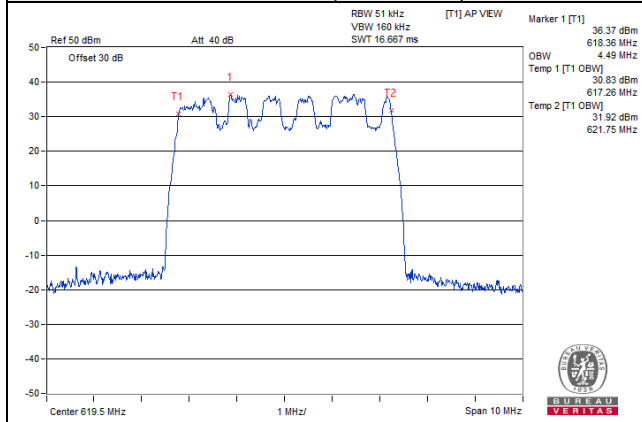

### Ch 129900 (649.5MHz)

ANT3

OCP 99 Bandwidth

QPSK

Ch 123900 (619.5MHz)

Ch 126900 (634.5MHz)

Ch 129900 (649.5MHz)

16QAM