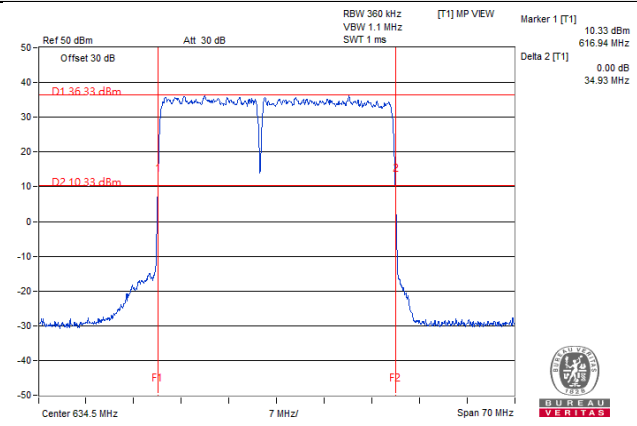

-26dBc Bandwidth

Ch 124900 (624.5MHz)+Ch 128400 (642MHz)

QPSK

16QAM

64QAM

256QAM