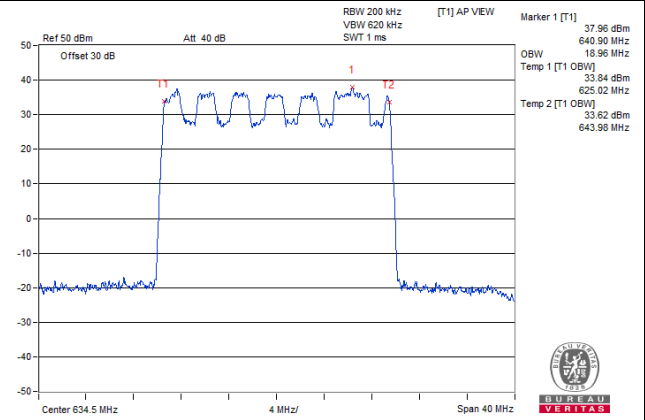

Ch 128400 (642MHz)

ANT3

OCP 99 Bandwidth

QPSK

Ch 125400 (627MHz)

Ch 126900 (634.5MHz)

Ch 128400 (642MHz)