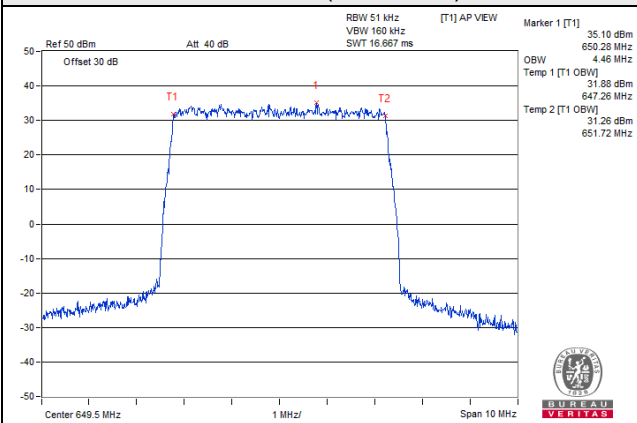

Ch 129900 (649.5MHz)