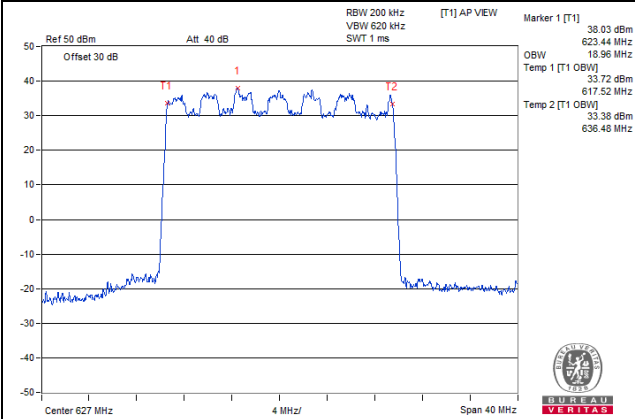

16QAM

Ch 125400 (627MHz)