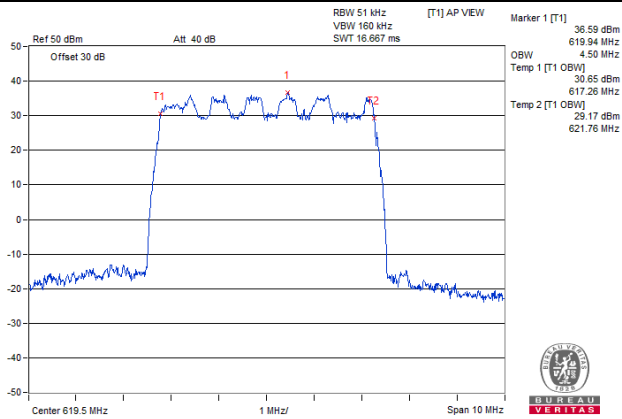

16QAM

Ch 123900 (619.5MHz)

Ch 126900 (634.5MHz)