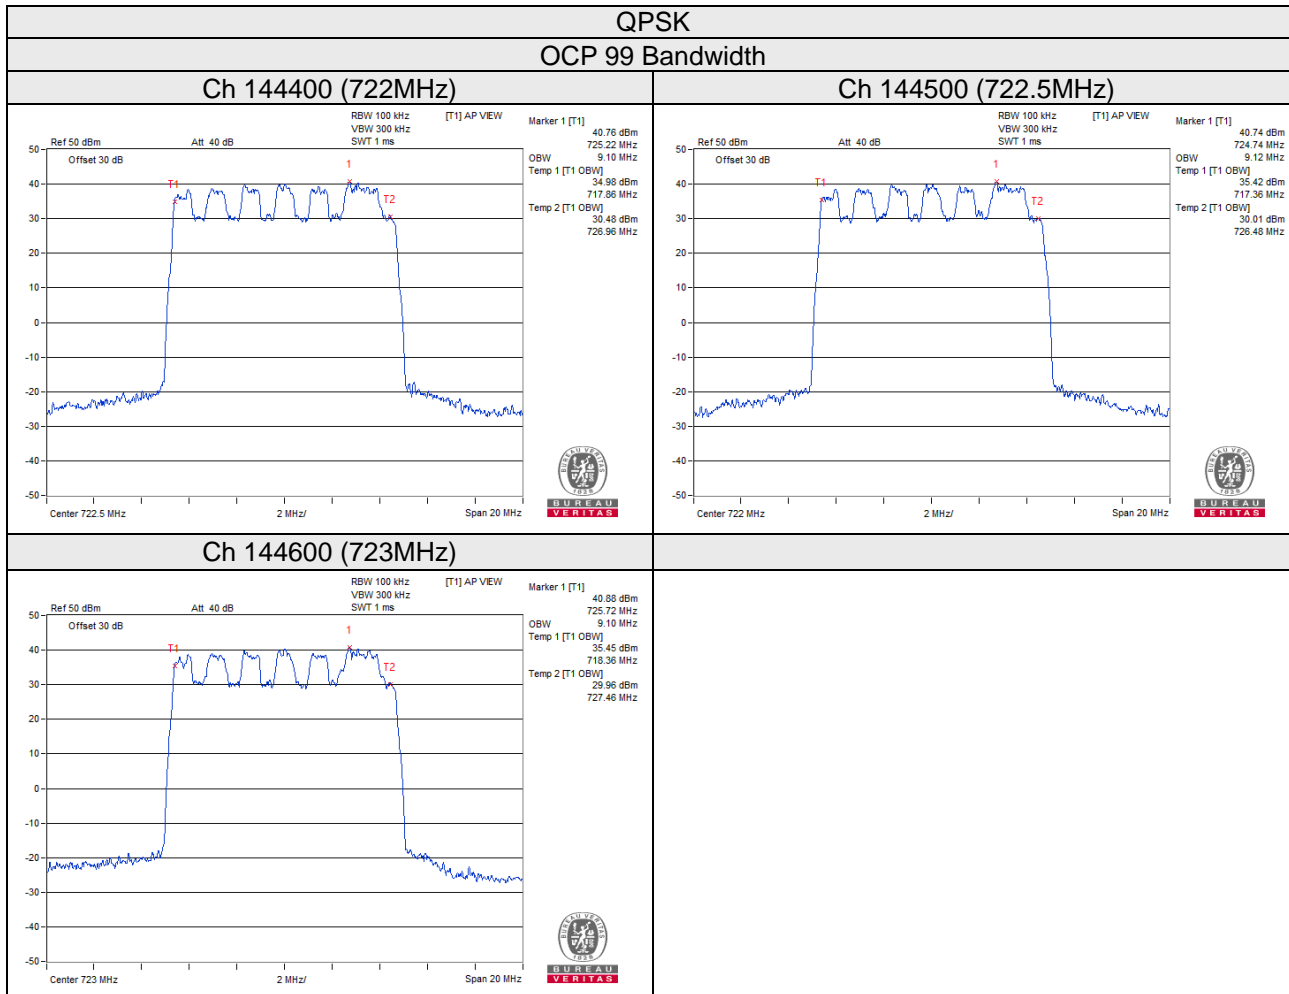

10MHz

Channel Number	Freq. (MHz)	OCP 99 Bandwidth (MHz)							
		ANT0				ANT1			
		QPSK	16QAM	64QAM	256QAM	QPSK	16QAM	64QAM	256QAM
144400	722	9.10	9.22	9.26	9.24	9.12	9.22	9.28	9.26
144500	722.5	9.12	9.22	9.28	9.24	9.12	9.22	9.28	9.26
144600	723	9.10	9.22	9.26	9.28	9.10	9.22	9.28	9.28

ANT0