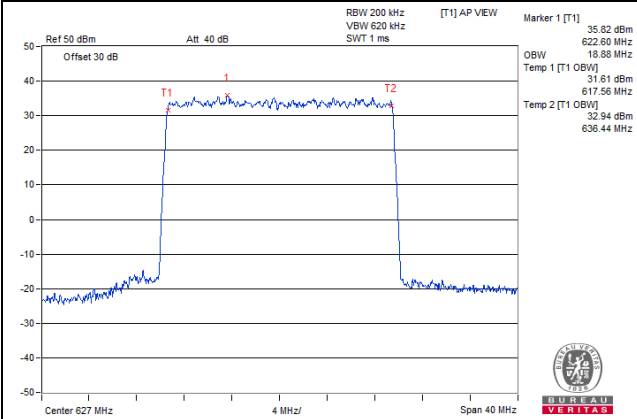

### Ch 128400 (642MHz)

64QAM

Ch 125400 (627MHz)

Ch 126900 (634.5MHz)

Ch 128400 (642MHz)

256QAM

Ch 125400 (627MHz)

Ch 126900 (634.5MHz)