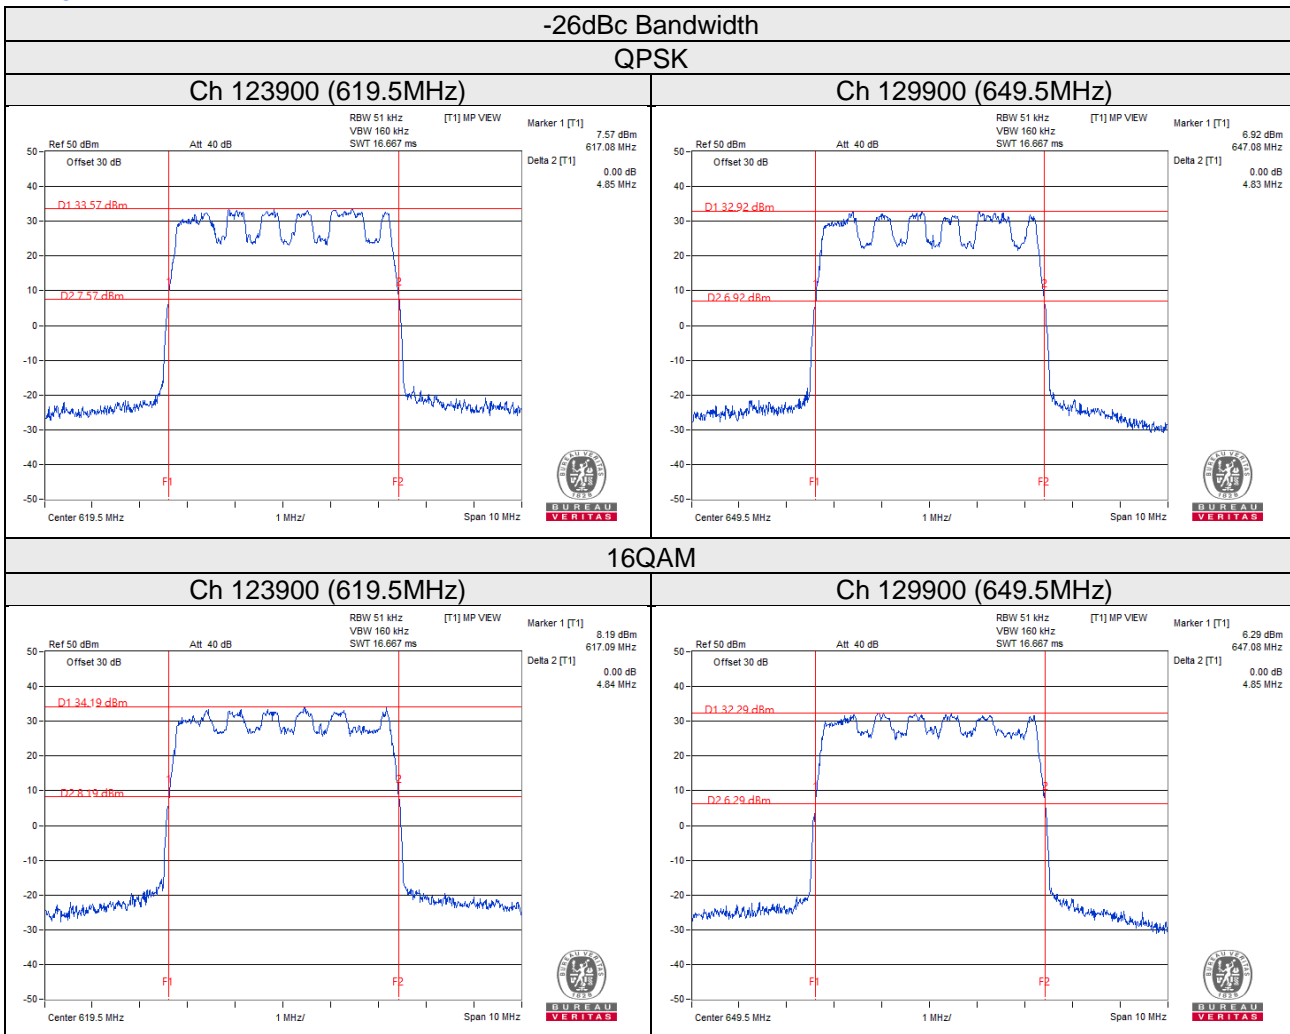

CA-NC Non-Contiguous

5MHz+5MHz

Channel Number	Freq. (MHz)	-26dB Bandwidth (MHz)																
		ANT0				ANT1				ANT2				ANT3				
		QPSK	16QAM	64QAM	256QAM	QPSK	16QAM	64QAM	256QAM	QPSK	16QAM	64QAM	256QAM	QPSK	16QAM	64QAM	256QAM	
123900 + 129900	619.5 + 649.5	4.85	4.84	4.84	4.84	4.85	4.84	4.85	4.85	4.86	4.82	4.85	4.84	4.86	4.83	4.83	4.86	
		4.83	4.85	4.81	4.82	4.83	4.83	4.81	4.83	4.83	4.83	4.83	4.82	4.83	4.83	4.84	4.83	4.86

ANT0