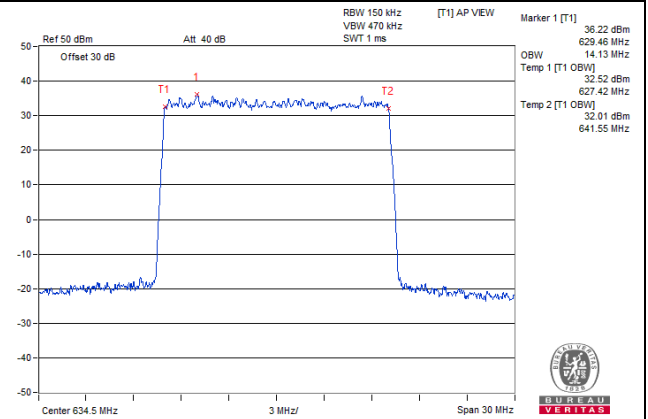

Ch 126900 (634.5MHz)