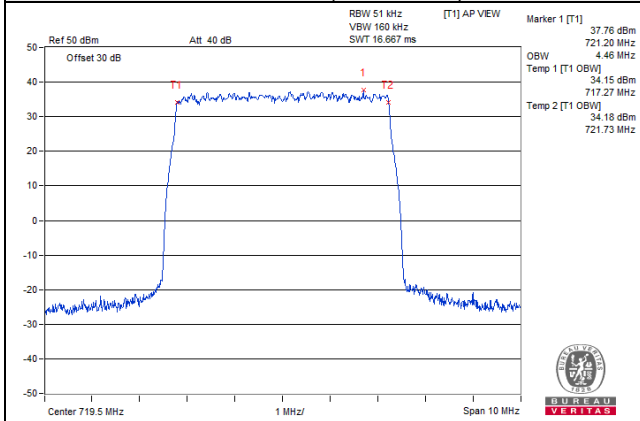

256QAM

OCP 99 Bandwidth

Ch 143900 (719.5MHz)

Ch 144500 (722.5MHz)