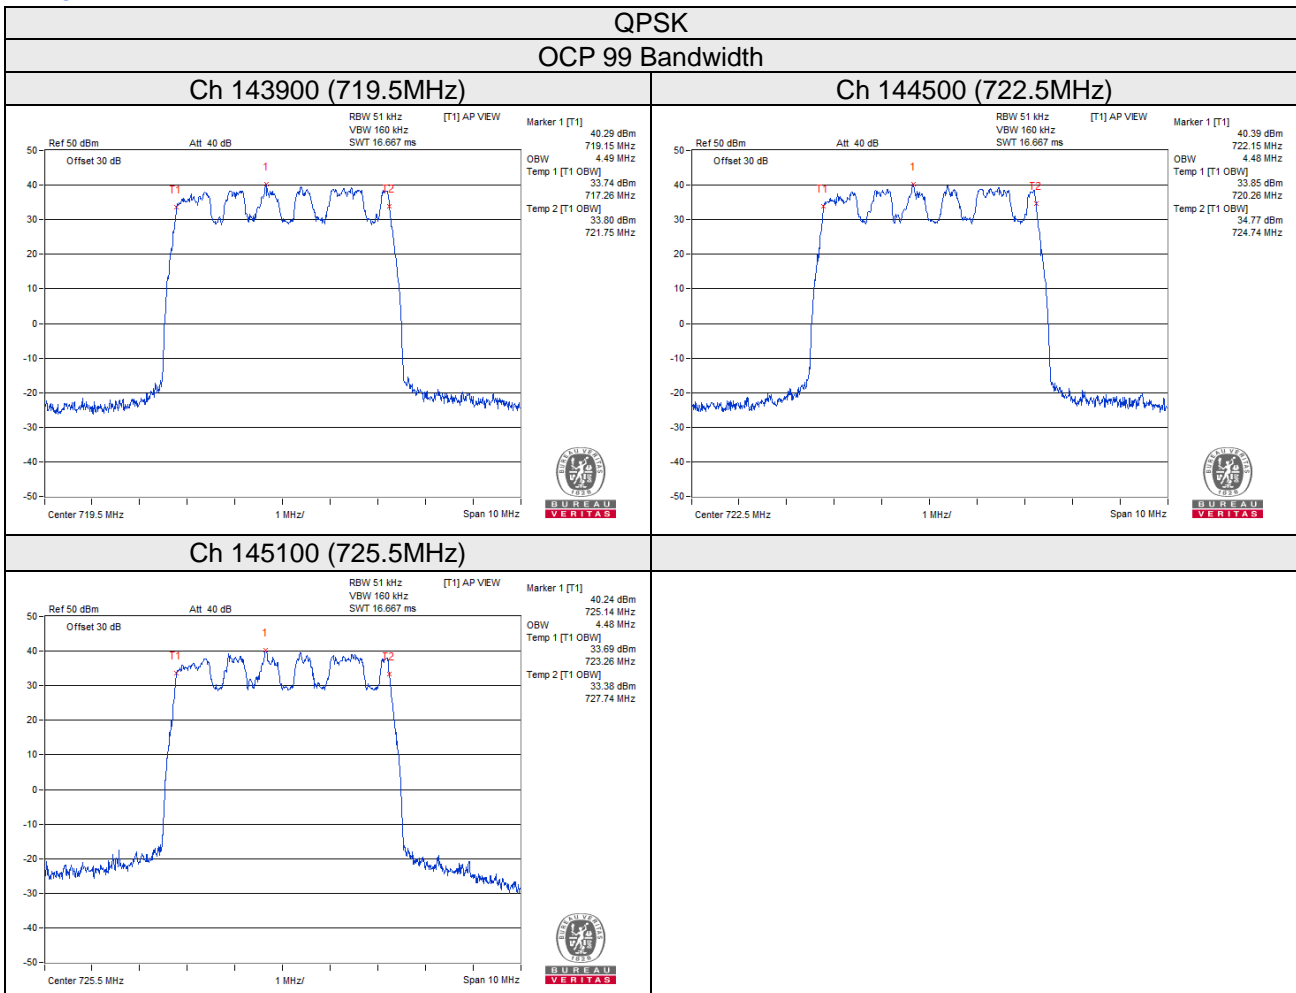

4.4.5 Test Results (Occupied Bandwidth)

Band n29 Single Carrier

5MHz

Channel Number	Freq. (MHz)	OCP 99 Bandwidth (MHz)							
		ANT0				ANT1			
		QPSK	16QAM	64QAM	256QAM	QPSK	16QAM	64QAM	256QAM
143900	719.5	4.49	4.49	4.47	4.46	4.49	4.48	4.47	4.46
144500	722.5	4.48	4.49	4.47	4.47	4.48	4.49	4.47	4.46
145100	725.5	4.48	4.50	4.48	4.47	4.48	4.49	4.47	4.47

ANT0