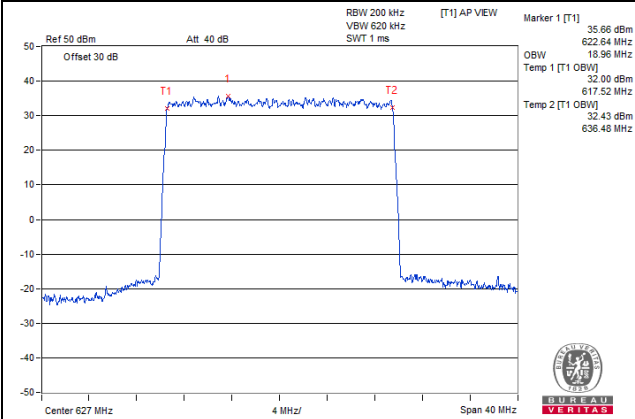

256QAM

Ch 125400 (627MHz)