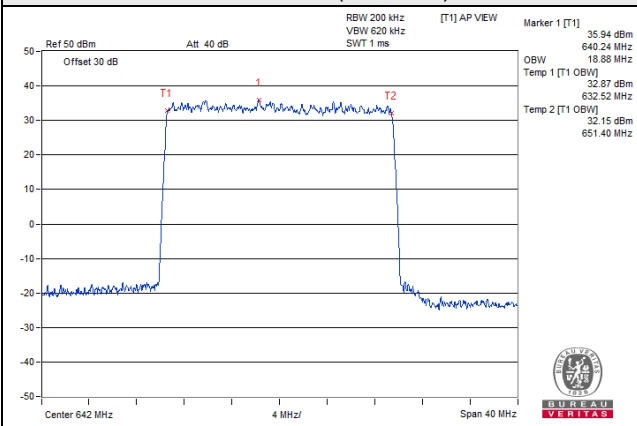

### Ch 128400 (642MHz)

64QAM

Ch 125400 (627MHz)

Ch 126900 (634.5MHz)

Ch 128400 (642MHz)

256QAM

Ch 125400 (627MHz)

Ch 126900 (634.5MHz)