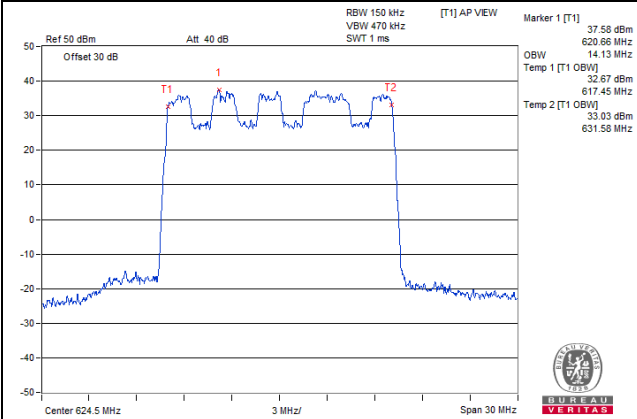

ANT1

OCP 99 Bandwidth

QPSK

Ch 124900 (624.5MHz)