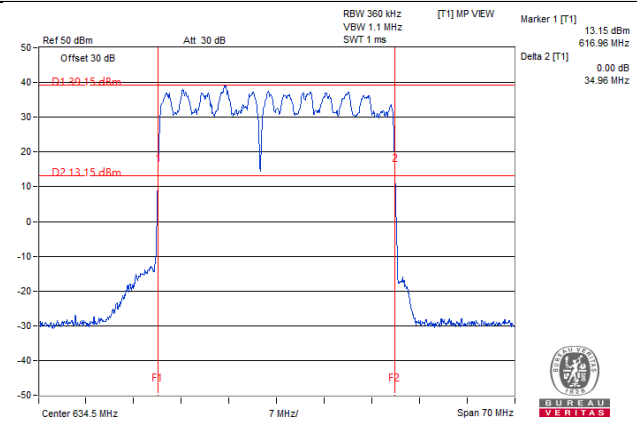

## ANT0

ANT1

-26dBc Bandwidth

Ch 124900 (624.5MHz)+Ch 128400 (642MHz)

QPSK

16QAM

64QAM

256QAM