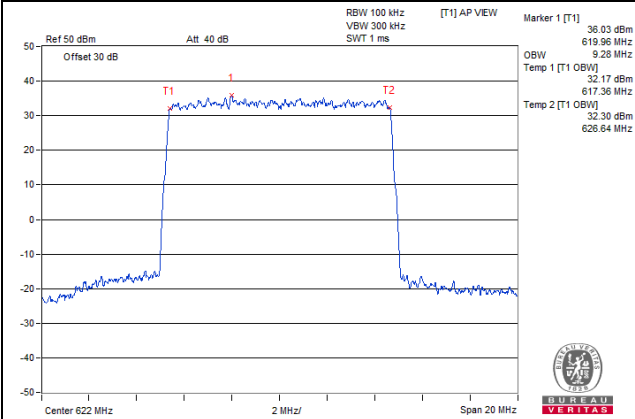

256QAM

Ch 124400 (622MHz)