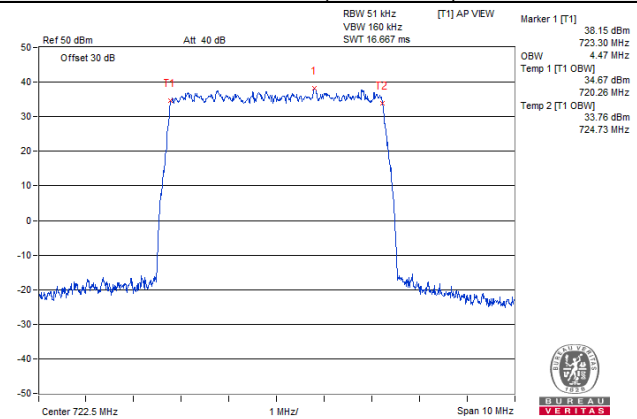

Ch 144500 (722.5MHz)