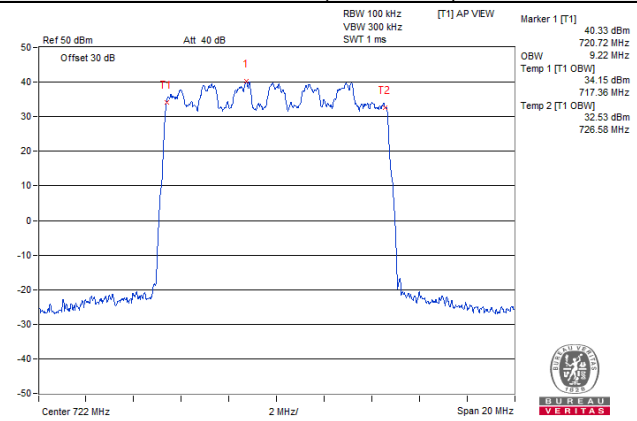

Ch 144500 (722.5MHz)