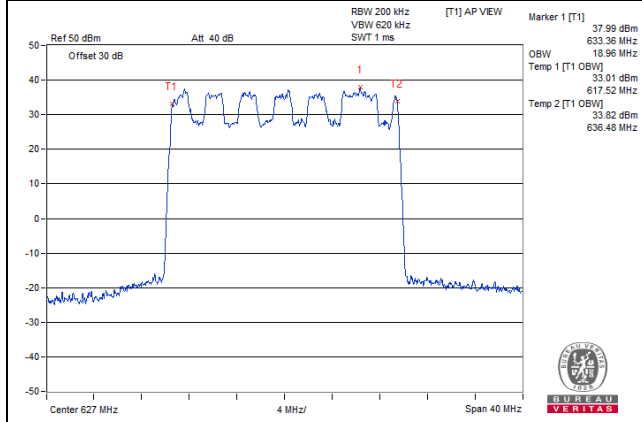

ANT2

OCP 99 Bandwidth

QPSK

Ch 125400 (627MHz)

Ch 126900 (634.5MHz)