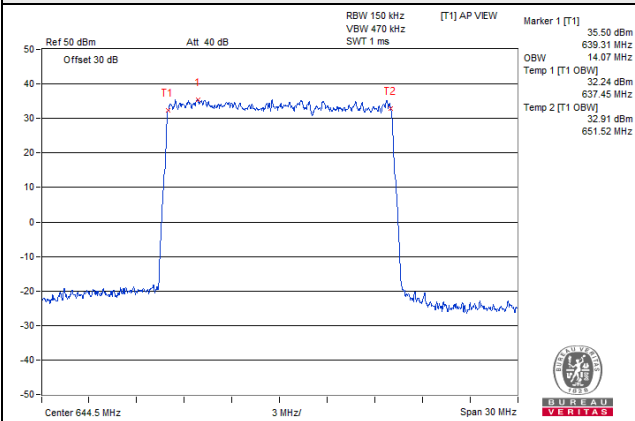

Ch 128900 (644.5MHz)