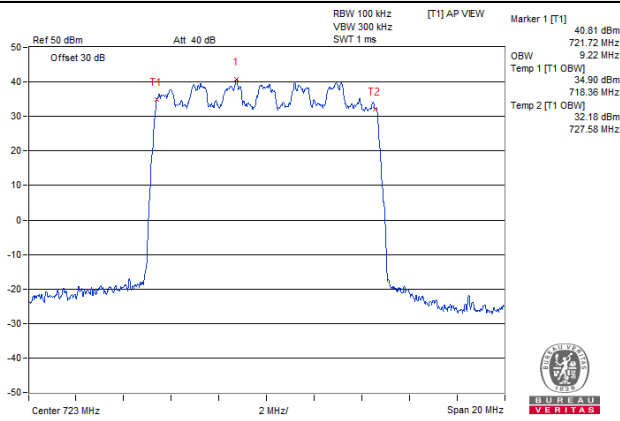

Ch 144600 (723MHz)