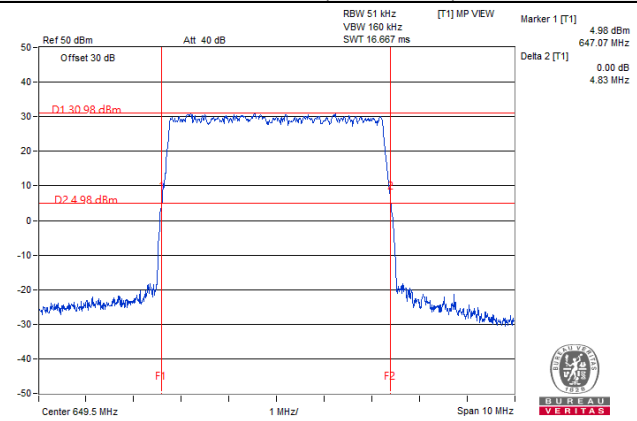

Ch 129900 (649.5MHz)