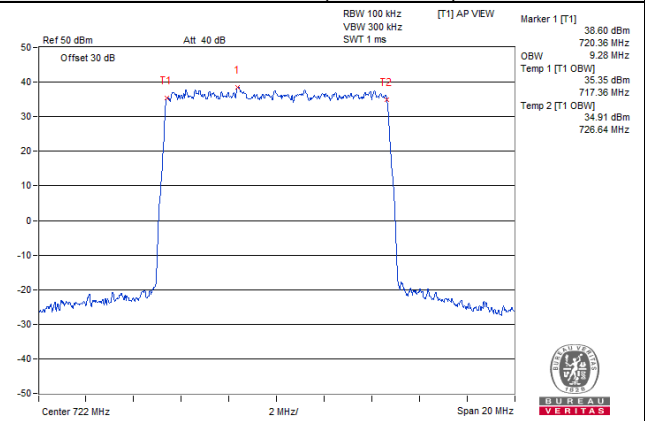

Ch 144500 (722.5MHz)