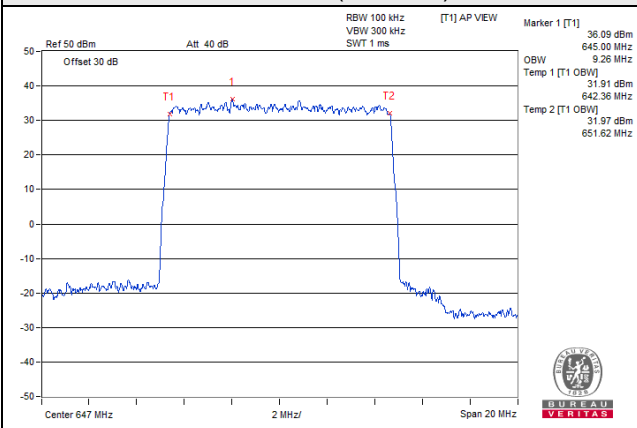

### Ch 129400 (647MHz)

256QAM

Ch 124400 (622MHz)

Ch 126900 (634.5MHz)

Ch 129400 (647MHz)

ANT2

OCP 99 Bandwidth

QPSK