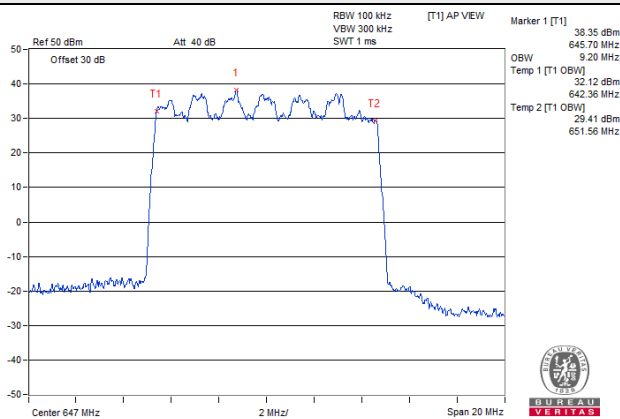

Ch 129400 (647MHz)