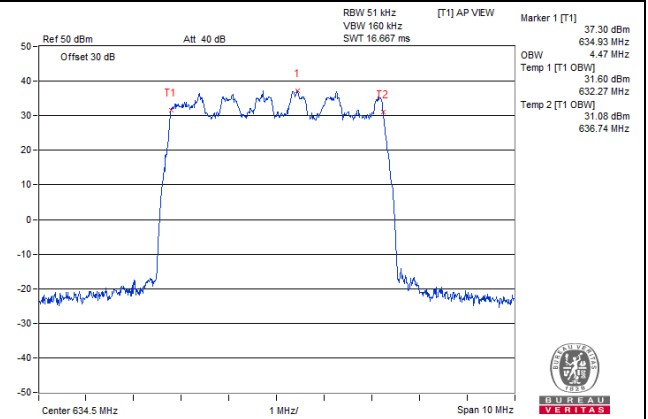

## ANT0

16QAM

Ch 123900 (619.5MHz)

Ch 126900 (634.5MHz)

Ch 129900 (649.5MHz)

64QAM

Ch 123900 (619.5MHz)

Ch 126900 (634.5MHz)