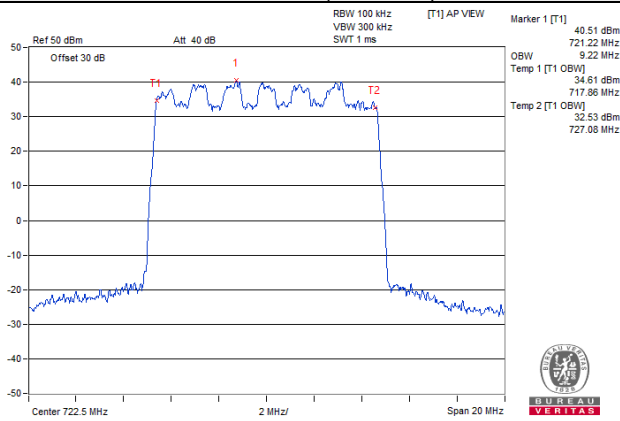

16QAM

OCP 99 Bandwidth

Ch 144400 (722MHz)

Ch 144500 (722.5MHz)