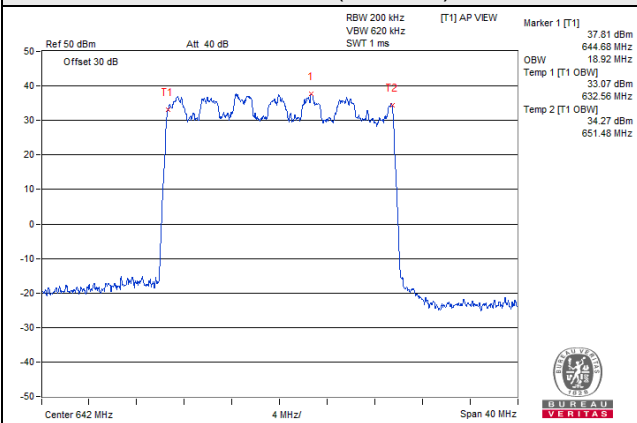

Ch 128400 (642MHz)