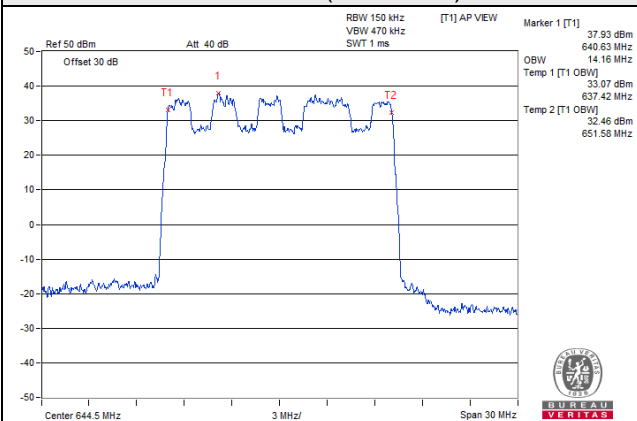

Ch 128900 (644.5MHz)