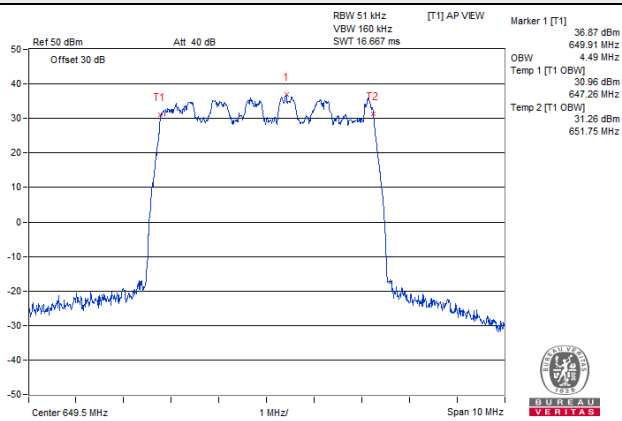

Ch 123900 (619.5MHz)

Ch 126900 (634.5MHz)

Ch 129900 (649.5MHz)

16QAM

Ch 123900 (619.5MHz)

Ch 126900 (634.5MHz)

Ch 129900 (649.5MHz)

64QAM