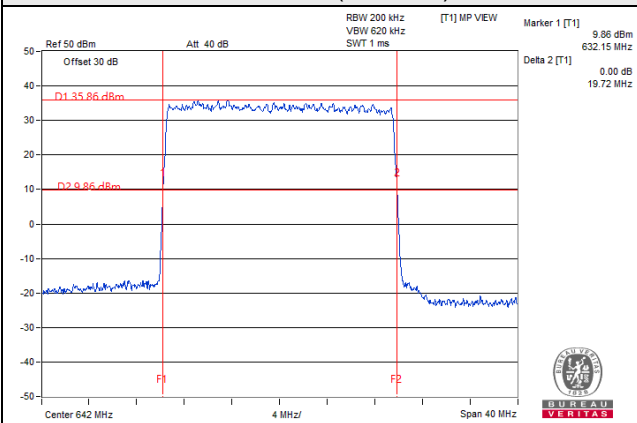

Ch 128400 (642MHz)