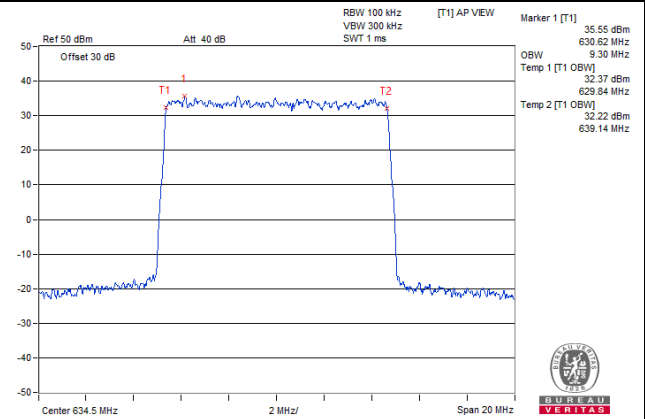

### ANT0

16QAM

Ch 124400 (622MHz)

Ch 126900 (634.5MHz)

Ch 129400 (647MHz)

64QAM

Ch 124400 (622MHz)

Ch 126900 (634.5MHz)