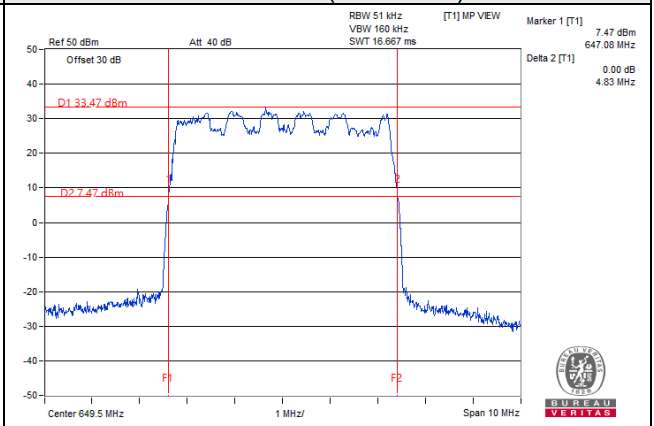

ANT1

-26dBc Bandwidth

QPSK

Ch 123900 (619.5MHz)

Ch 129900 (649.5MHz)

16QAM

Ch 123900 (619.5MHz)

Ch 129900 (649.5MHz)