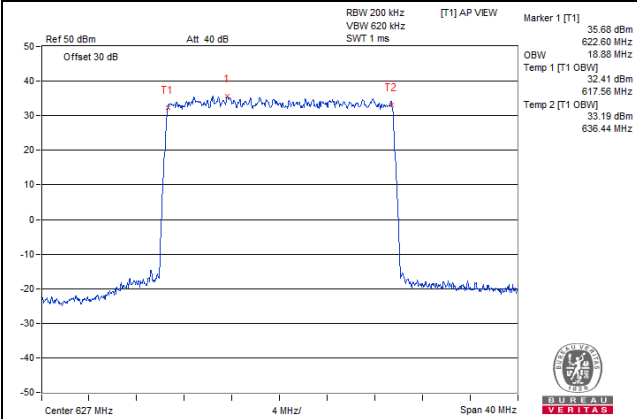

### Ch 128400 (642MHz)

64QAM

Ch 125400 (627MHz)

Ch 126900 (634.5MHz)

Ch 128400 (642MHz)

256QAM

Ch 125400 (627MHz)

Ch 126900 (634.5MHz)