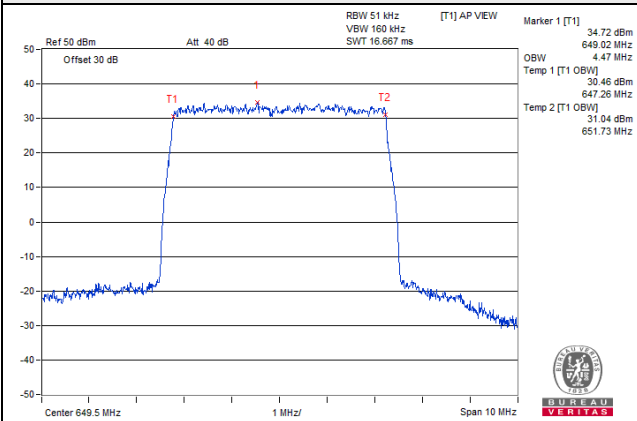

### Ch 129900 (649.5MHz)

256QAM

Ch 123900 (619.5MHz)

Ch 126900 (634.5MHz)

Ch 129900 (649.5MHz)

ANT2

OCP 99 Bandwidth

QPSK