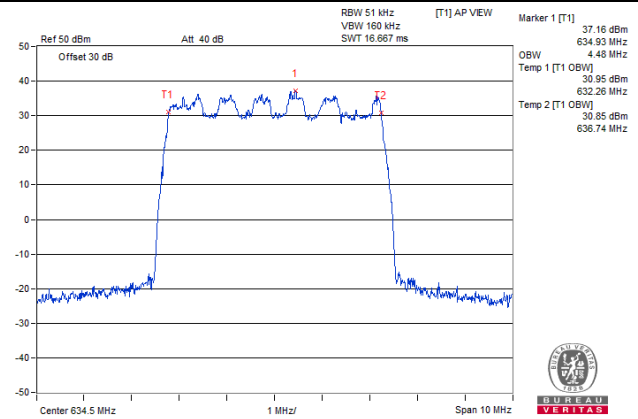

16QAM

Ch 123900 (619.5MHz)

Ch 126900 (634.5MHz)