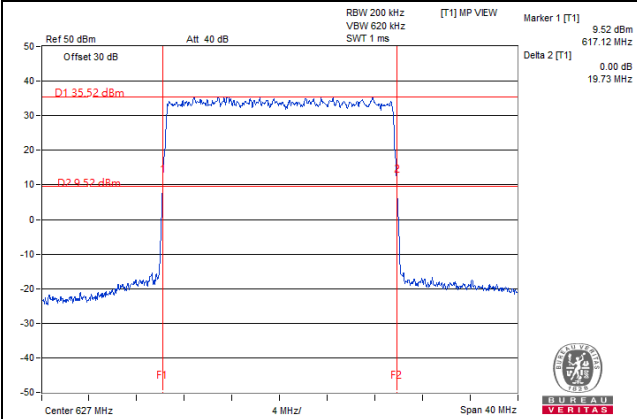

256QAM

Ch 125400 (627MHz)