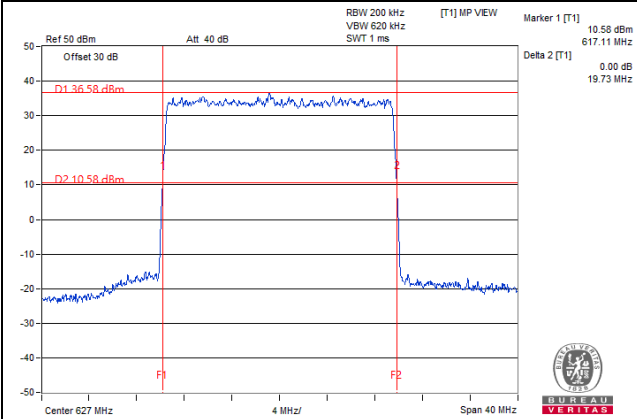

64QAM

Ch 125400 (627MHz)