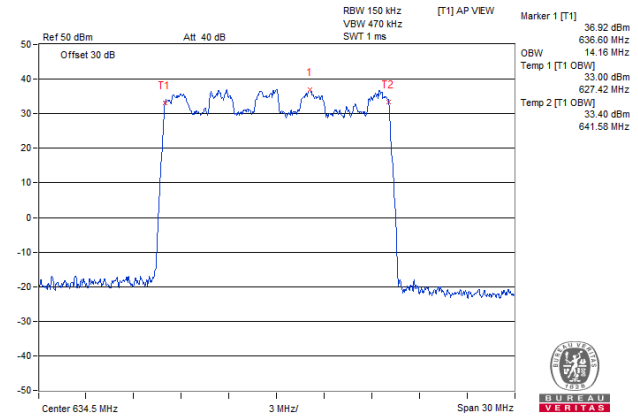

Ch 124900 (624.5MHz)

Ch 126900 (634.5MHz)

Ch 128900 (644.5MHz)

16QAM

Ch 124900 (624.5MHz)

Ch 126900 (634.5MHz)

Ch 128900 (644.5MHz)

64QAM