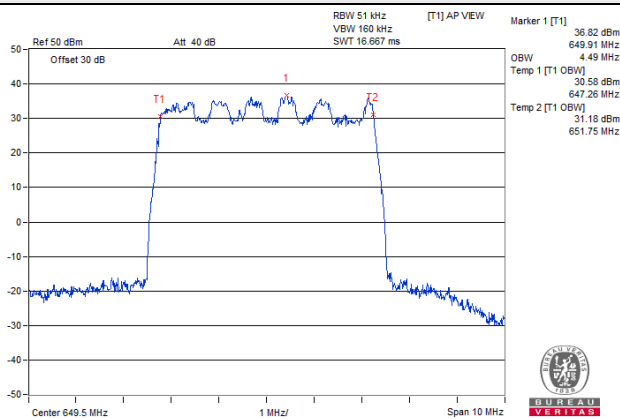

Ch 129900 (649.5MHz)