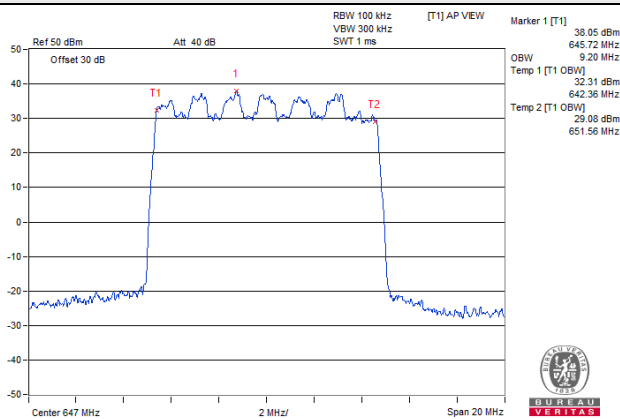

Ch 124400 (622MHz)

Ch 126900 (634.5MHz)

Ch 129400 (647MHz)

16QAM

Ch 124400 (622MHz)

Ch 126900 (634.5MHz)

Ch 129400 (647MHz)

64QAM