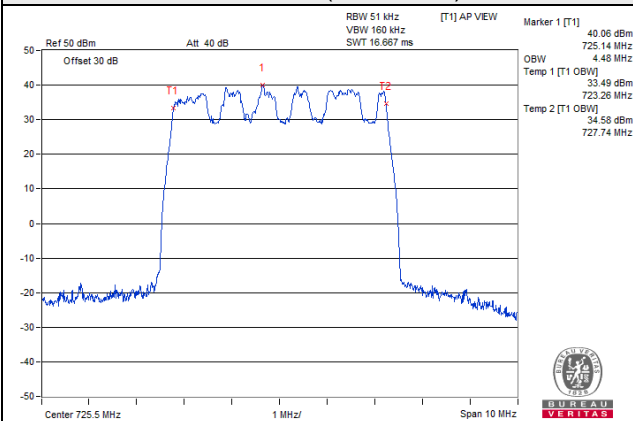

#### Ch 145100 (725.5MHz)

ANT1

**QPSK**  
**OCP 99 Bandwidth**

**Ch 143900 (719.5MHz)**

**Ch 144500 (722.5MHz)**

**Ch 145100 (725.5MHz)**

16QAM

OCP 99 Bandwidth