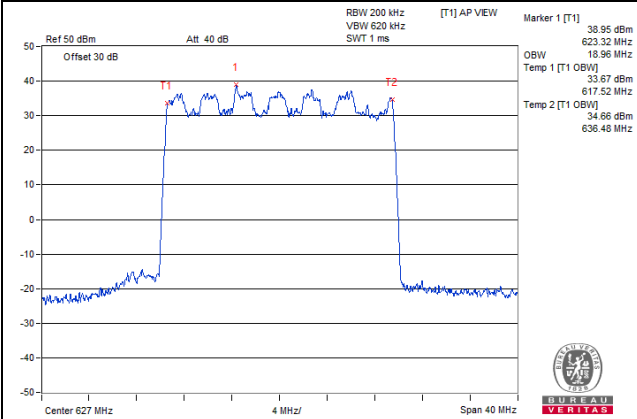

16QAM

Ch 125400 (627MHz)