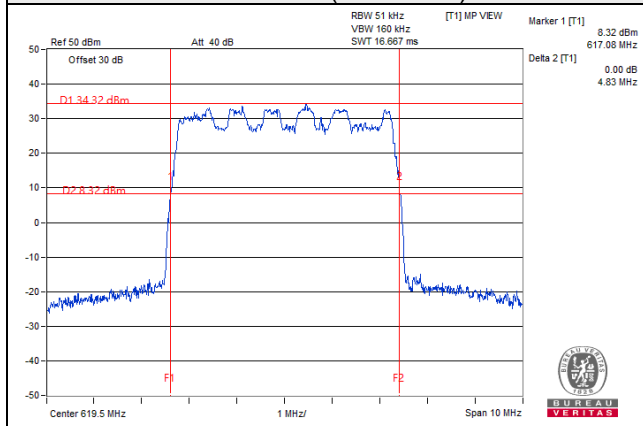

ANT3

-26dBc Bandwidth

QPSK

Ch 123900 (619.5MHz)

Ch 129900 (649.5MHz)

16QAM

Ch 123900 (619.5MHz)

Ch 129900 (649.5MHz)