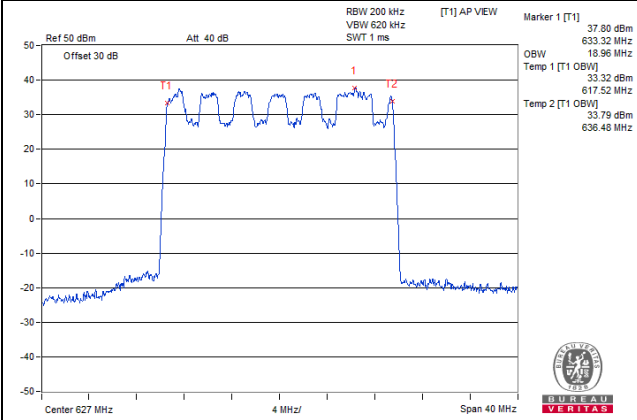

Ch 128400 (642MHz)

ANT3

OCP 99 Bandwidth

QPSK

Ch 125400 (627MHz)

Ch 126900 (634.5MHz)

Ch 128400 (642MHz)