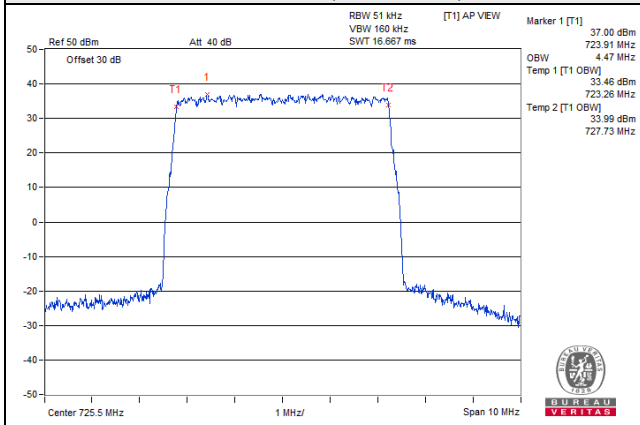

Ch 145100 (725.5MHz)