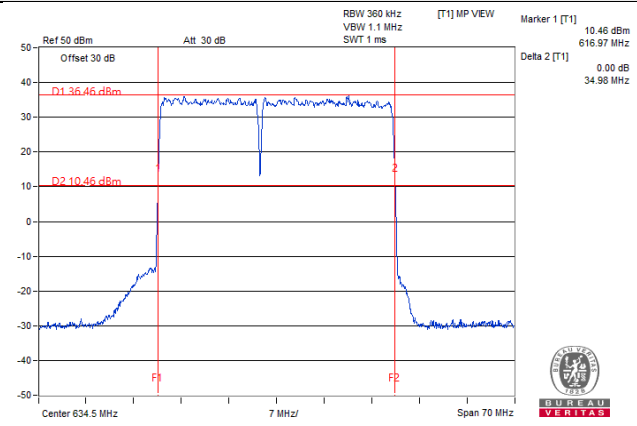

## ANT0

ANT1

-26dBc Bandwidth

Ch 124900 (624.5MHz)+Ch 128400 (642MHz)

QPSK

16QAM

64QAM

256QAM