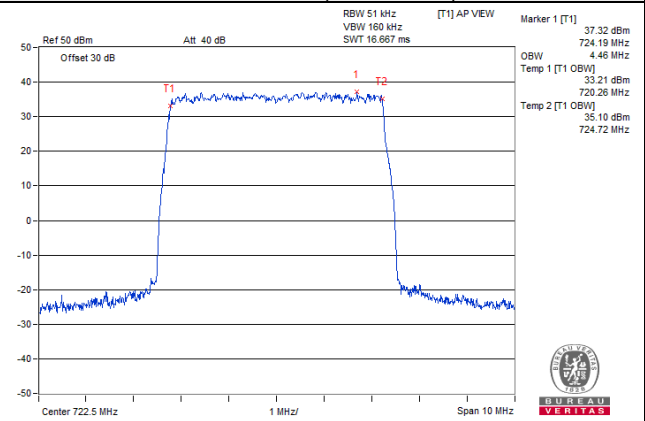

#### Ch 145100 (725.5MHz)

256QAM

OCP 99 Bandwidth

Ch 143900 (719.5MHz)

Ch 144500 (722.5MHz)

Ch 145100 (725.5MHz)