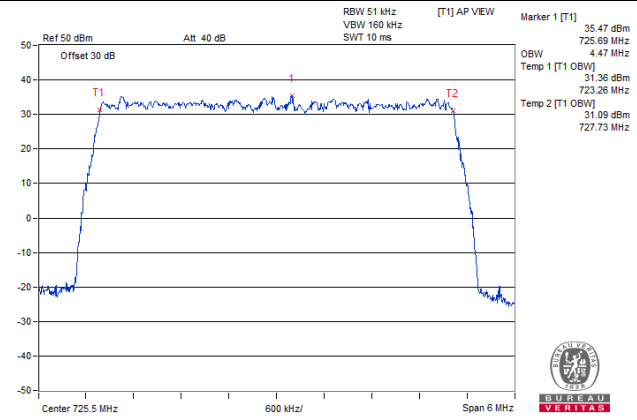

### ANT0

64QAM

Ch 143900 (719.5MHz)

Ch 145100 (725.5MHz)

256QAM

Ch 143900 (719.5MHz)

Ch 145100 (725.5MHz)

ANT1