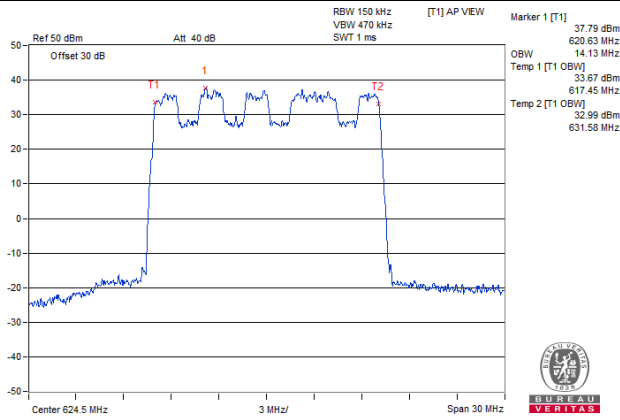

### Ch 128900 (644.5MHz)

ANT3

OCP 99 Bandwidth

QPSK

Ch 124900 (624.5MHz)

Ch 126900 (634.5MHz)

Ch 128900 (644.5MHz)

16QAM