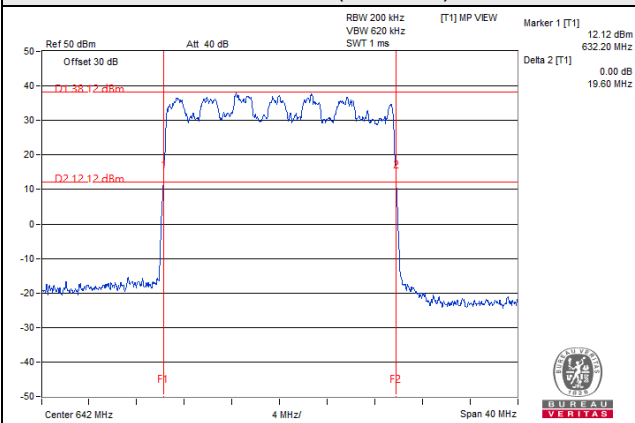

Ch 128400 (642MHz)