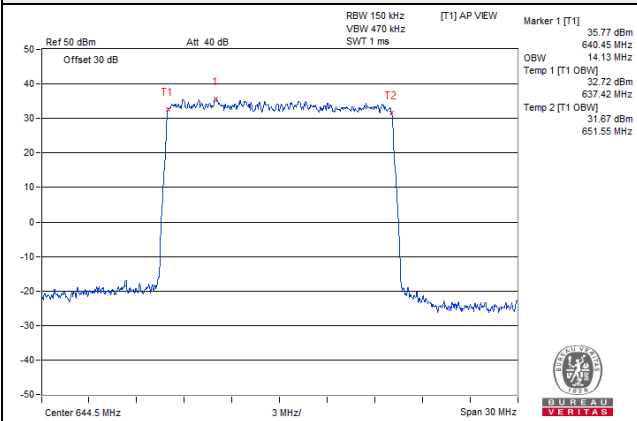

Ch 128900 (644.5MHz)