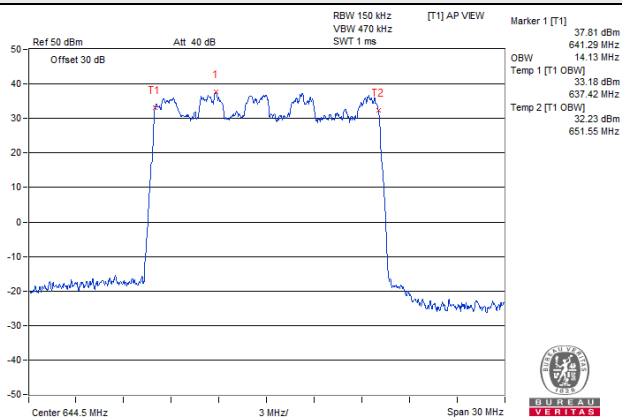

Ch 124900 (624.5MHz)

Ch 126900 (634.5MHz)

Ch 128900 (644.5MHz)

16QAM

Ch 124900 (624.5MHz)

Ch 126900 (634.5MHz)

Ch 128900 (644.5MHz)

64QAM