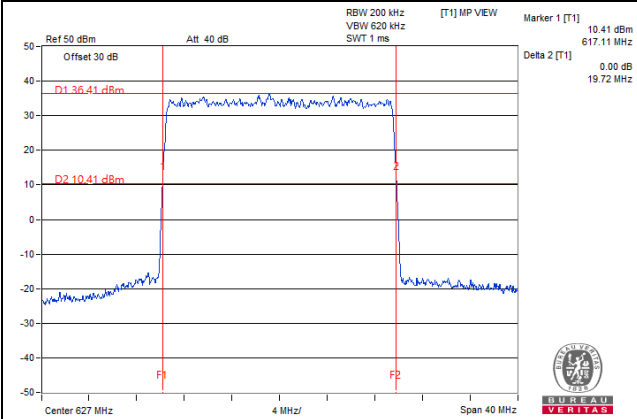

#### Ch 125400 (627MHz)