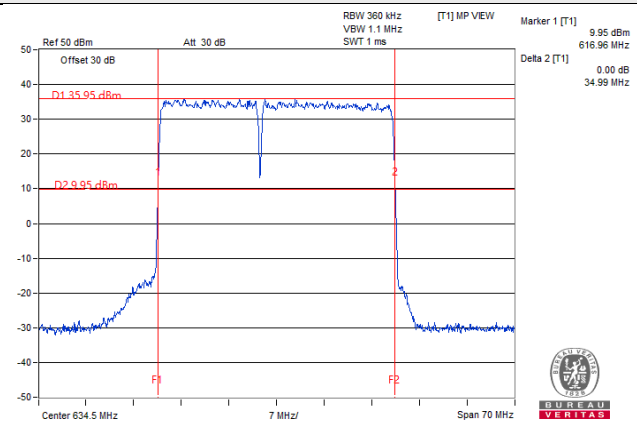

ANT2

-26dBc Bandwidth

Ch 124900 (624.5MHz)+Ch 128400 (642MHz)

QPSK

16QAM

64QAM

256QAM

ANT3