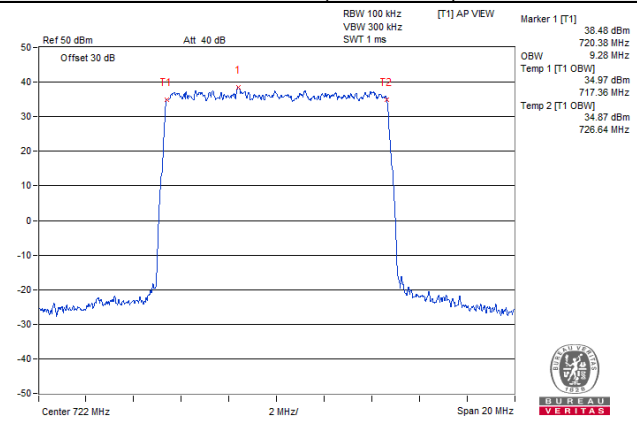

Ch 144500 (722.5MHz)