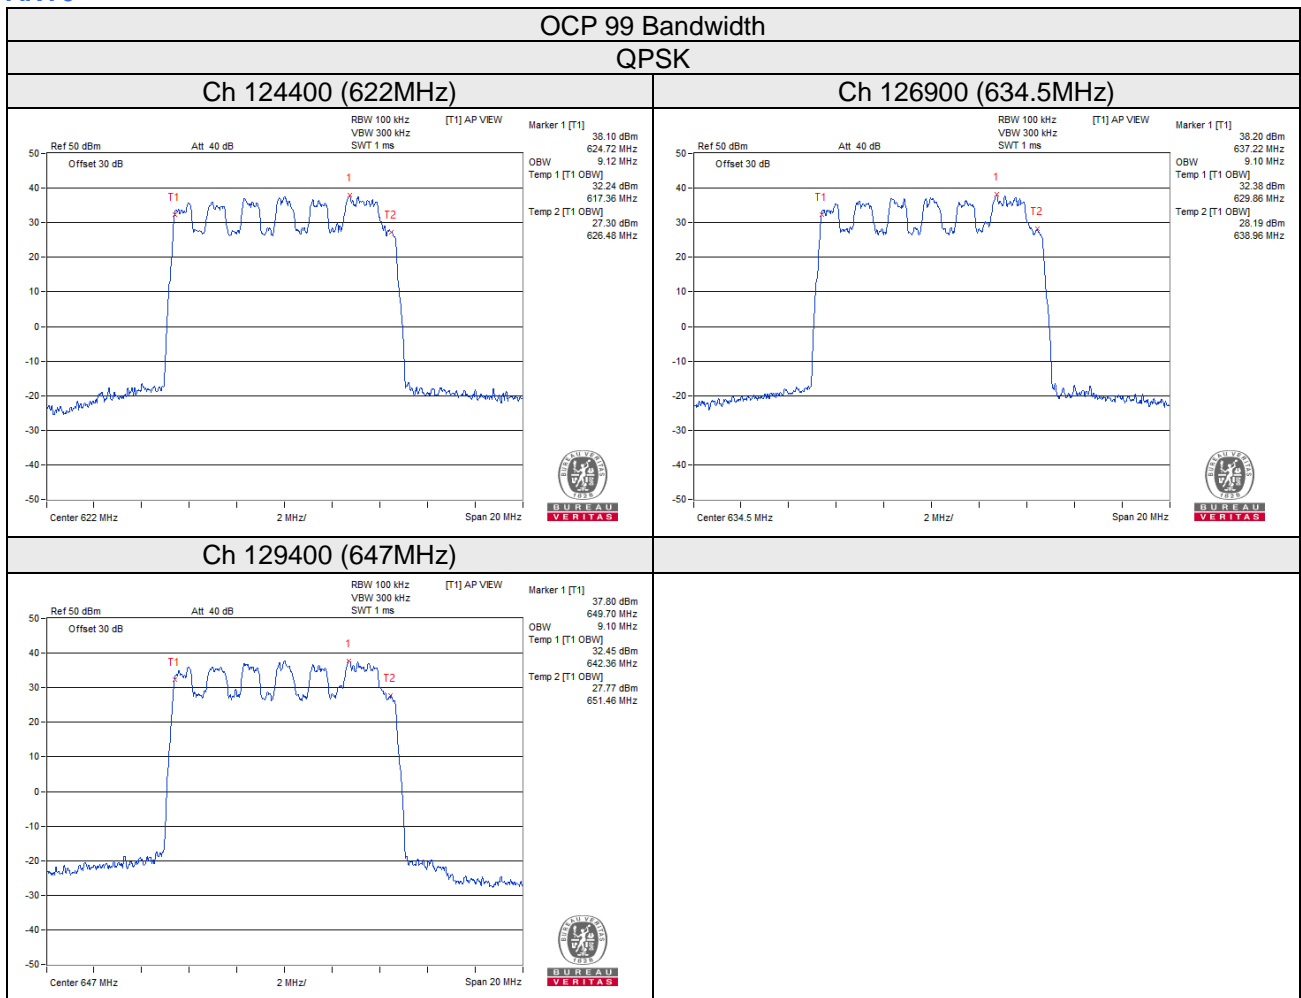

10MHz

Channel Number	Freq. (MHz)	OCP 99 Bandwidth (MHz)															
		ANT0				ANT1				ANT2				ANT3			
		QPSK	16QAM	64QAM	256QAM	QPSK	16QAM	64QAM	256QAM	QPSK	16QAM	64QAM	256QAM	QPSK	16QAM	64QAM	256QAM
124400	622	9.12	9.22	9.28	9.26	9.12	9.22	9.28	9.26	9.12	9.22	9.26	9.28	9.12	9.20	9.28	9.28
126900	634.5	9.10	9.22	9.30	9.26	9.10	9.22	9.28	9.28	9.12	9.22	9.30	9.26	9.10	9.22	9.30	9.28
129400	647	9.10	9.20	9.28	9.26	9.10	9.20	9.26	9.26	9.08	9.20	9.28	9.28	9.08	9.20	9.28	9.26

ANT0