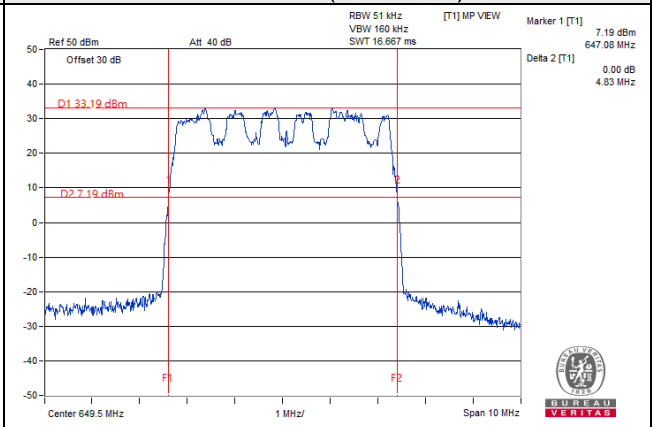

#### Ch 129900 (649.5MHz)

ANT3

-26dBc Bandwidth

QPSK

Ch 123900 (619.5MHz)

Ch 129900 (649.5MHz)

16QAM

Ch 123900 (619.5MHz)