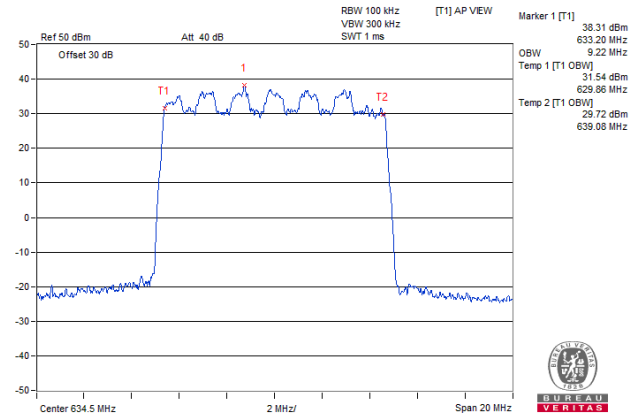

Ch 124400 (622MHz)

Ch 126900 (634.5MHz)

Ch 129400 (647MHz)

16QAM

Ch 124400 (622MHz)

Ch 126900 (634.5MHz)

Ch 129400 (647MHz)

64QAM