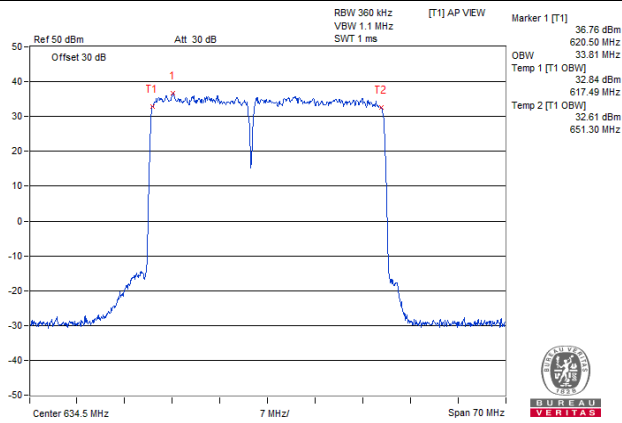

### ANT0

ANT1

OCP 99 Bandwidth

Ch 124900 (624.5MHz)+Ch 128400 (642MHz)

QPSK

16QAM

64QAM

256QAM