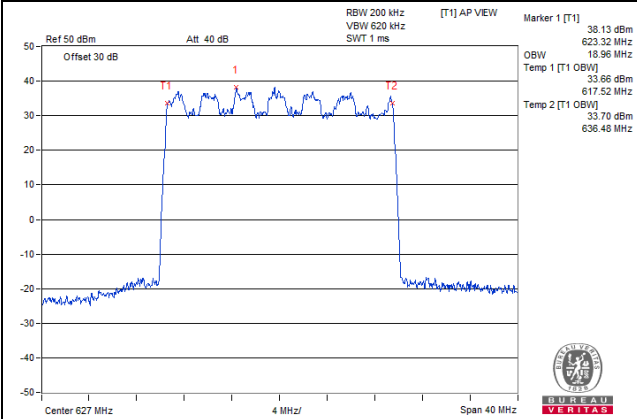

16QAM

Ch 125400 (627MHz)