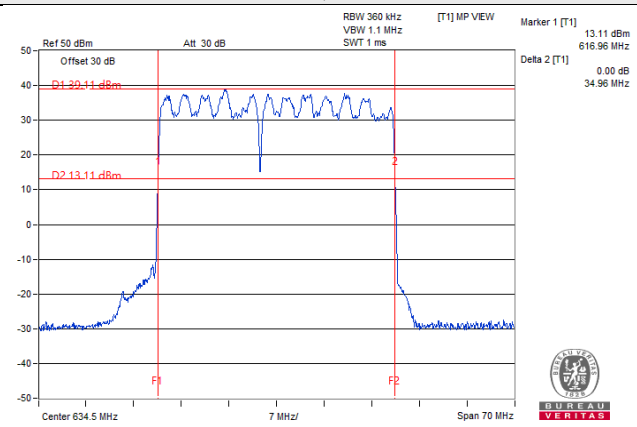

ANT2

-26dBc Bandwidth

Ch 124900 (624.5MHz)+Ch 128400 (642MHz)

QPSK

16QAM