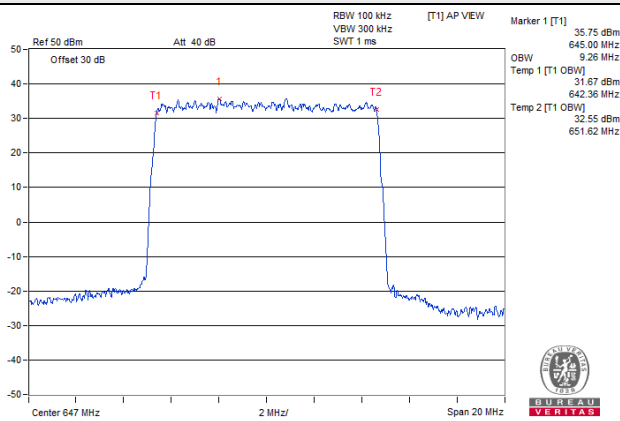

Ch 129400 (647MHz)

256QAM

Ch 124400 (622MHz)

Ch 126900 (634.5MHz)

Ch 129400 (647MHz)

ANT1

OCP 99 Bandwidth

QPSK