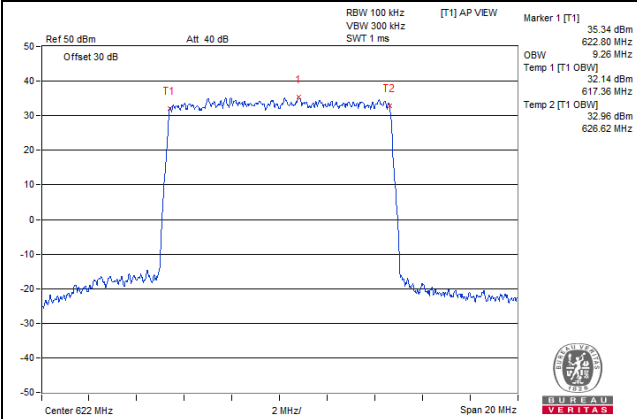

256QAM

Ch 124400 (622MHz)