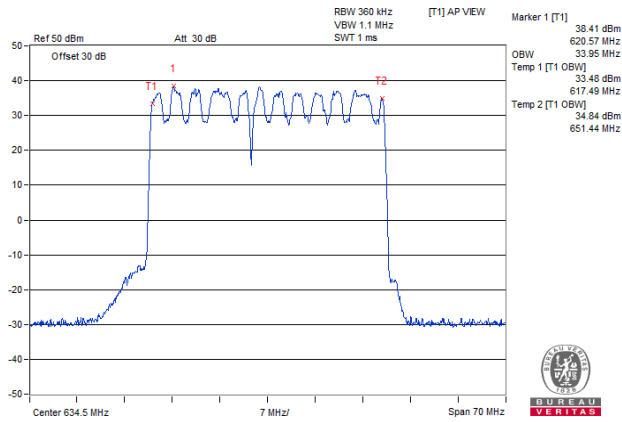

### ANT0

ANT1

OCP 99 Bandwidth

Ch 124900 (624.5MHz)+Ch 128400 (642MHz)

QPSK

16QAM

64QAM

256QAM