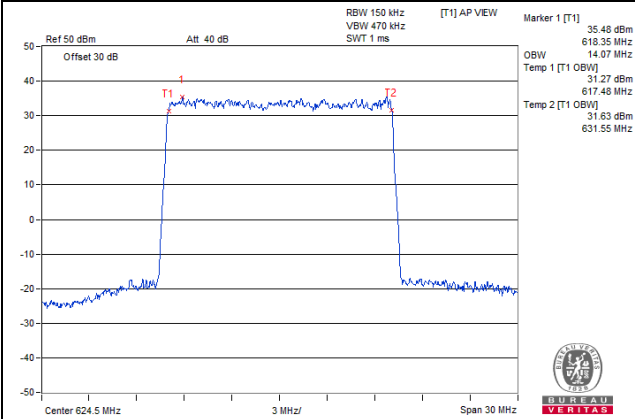

### Ch 124900 (624.5MHz)