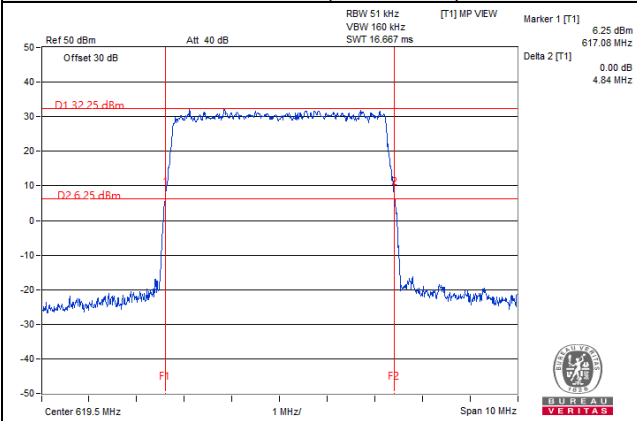

256QAM

Ch 123900 (619.5MHz)