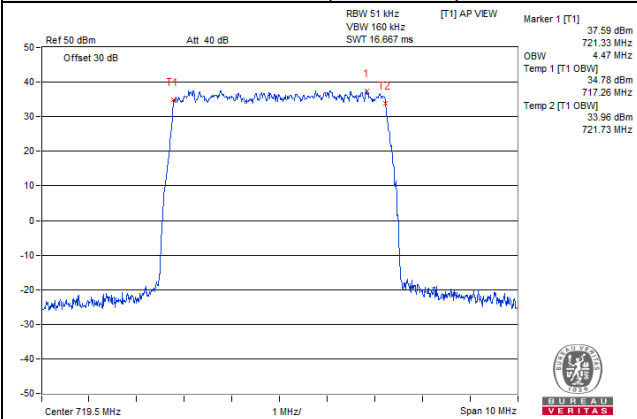

64QAM

OCP 99 Bandwidth

Ch 143900 (719.5MHz)