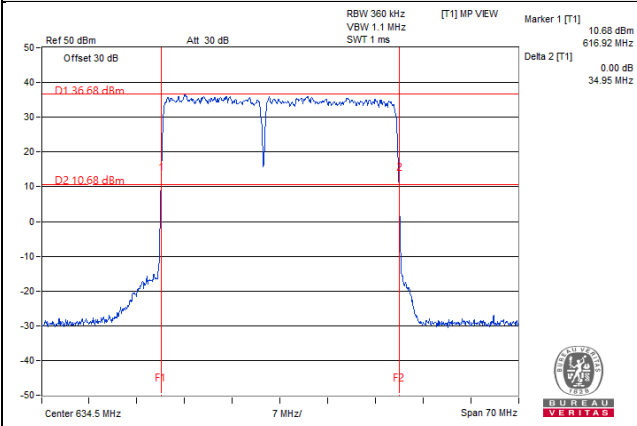

-26dBc Bandwidth

Ch 124900 (624.5MHz)+Ch 128400 (642MHz)

QPSK

16QAM

64QAM

256QAM