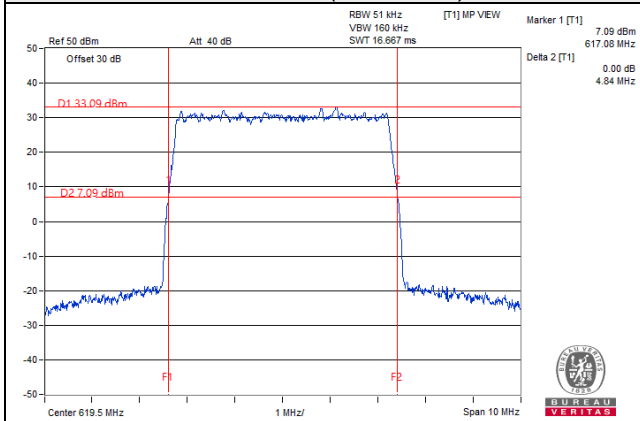

64QAM

Ch 123900 (619.5MHz)