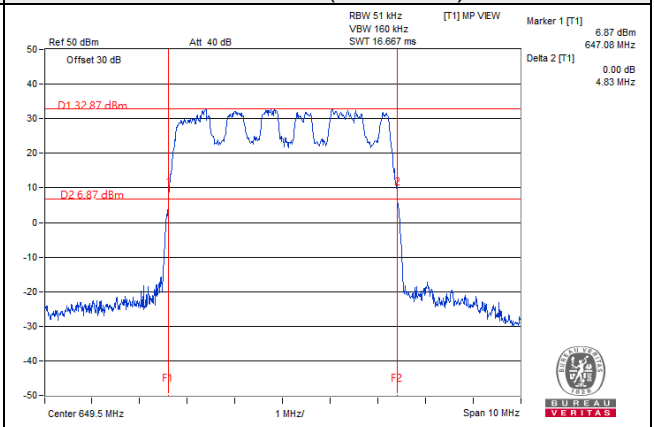

#### Channel: 129900

ANT1

-26dBc Bandwidth

QPSK

Ch 123900 (619.5MHz)

Ch 129900 (649.5MHz)

16QAM

Ch 123900 (619.5MHz)