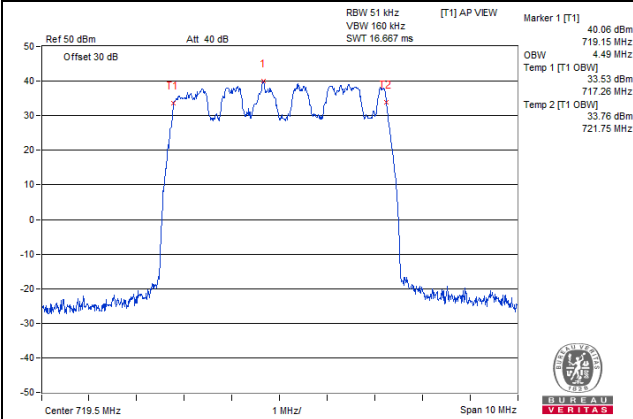

ANT1

QPSK
OCP 99 Bandwidth

Ch 143900 (719.5MHz)