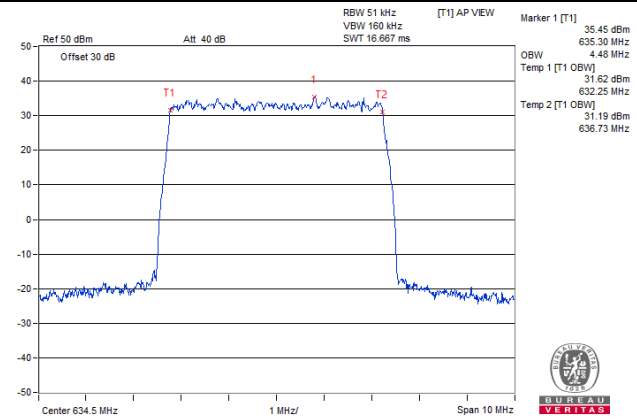

Ch 126900 (634.5MHz)