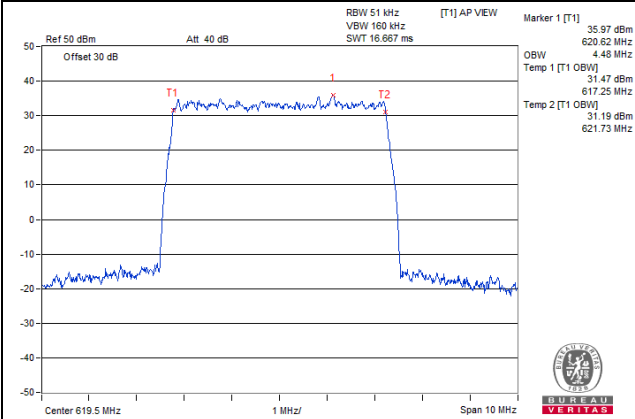

Ch 123900 (619.5MHz)

Ch 126900 (634.5MHz)

Ch 129900 (649.5MHz)

64QAM

Ch 123900 (619.5MHz)

Ch 126900 (634.5MHz)

Ch 129900 (649.5MHz)

256QAM