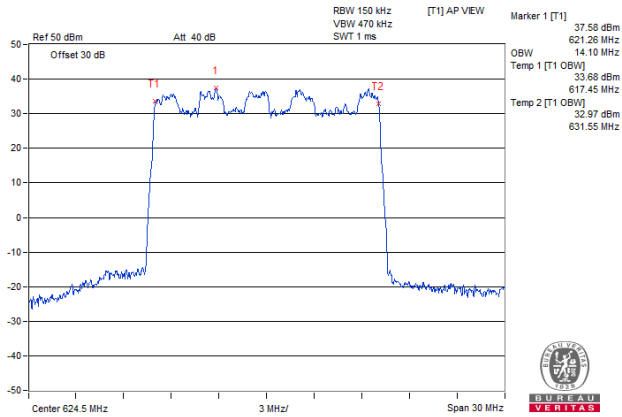

Ch 124900 (624.5MHz)

Ch 126900 (634.5MHz)

Ch 128900 (644.5MHz)

16QAM

Ch 124900 (624.5MHz)

Ch 126900 (634.5MHz)

Ch 128900 (644.5MHz)

64QAM