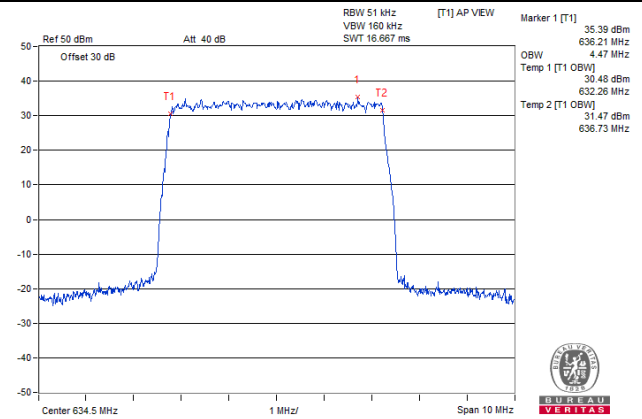

Ch 126900 (634.5MHz)