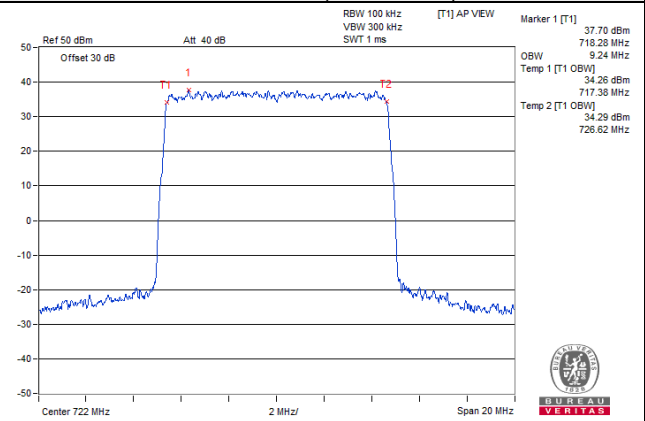

Ch 144500 (722.5MHz)