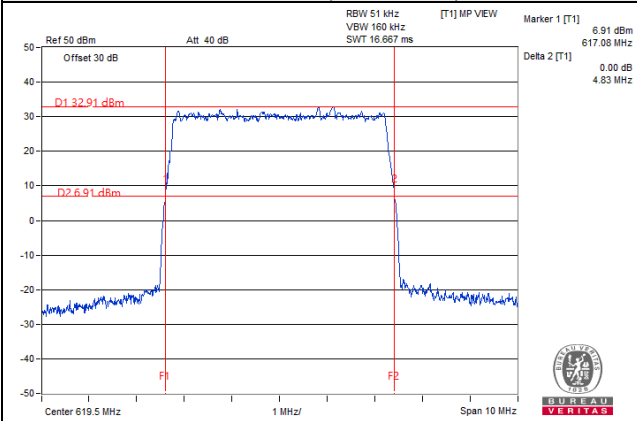

64QAM

Ch 123900 (619.5MHz)