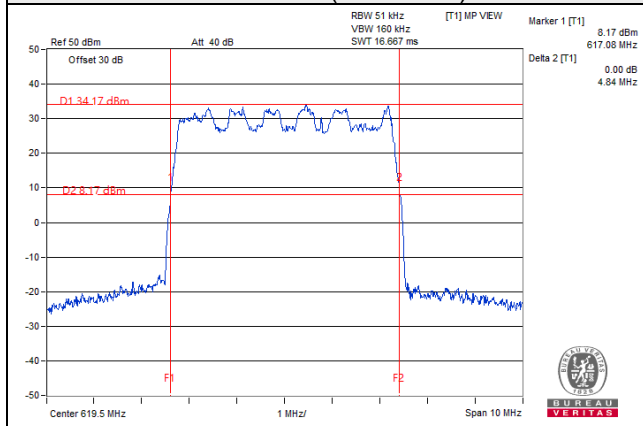

ANT1

-26dBc Bandwidth

QPSK

Ch 123900 (619.5MHz)

Ch 129900 (649.5MHz)

16QAM

Ch 123900 (619.5MHz)

Ch 129900 (649.5MHz)