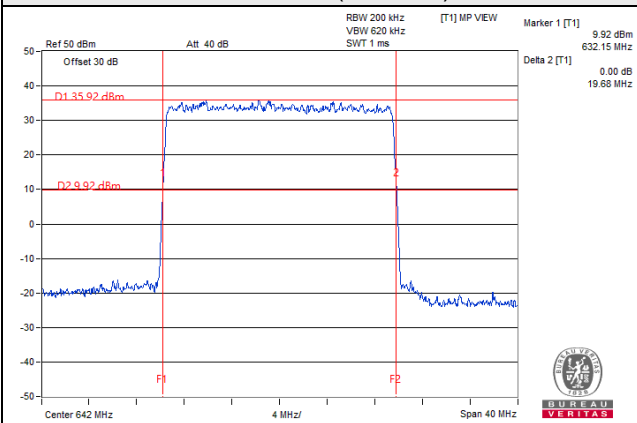

Ch 128400 (642MHz)