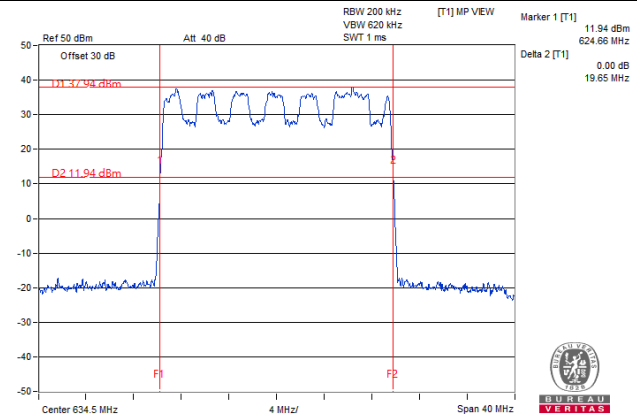

### Ch 128400 (642MHz)

ANT3

-26dBc Bandwidth

QPSK

Ch 125400 (627MHz)

Ch 126900 (634.5MHz)

Ch 128400 (642MHz)