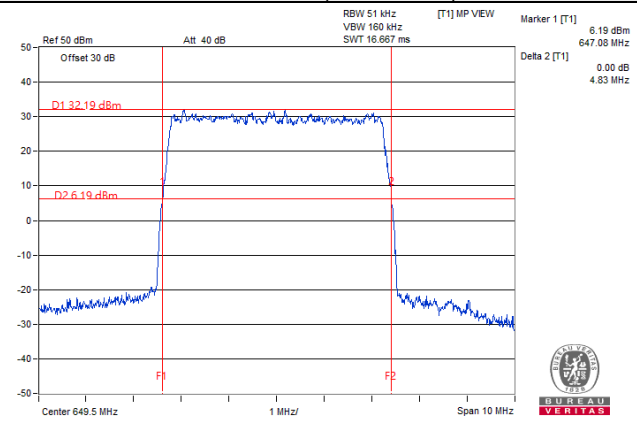

Ch 129900 (649.5MHz)