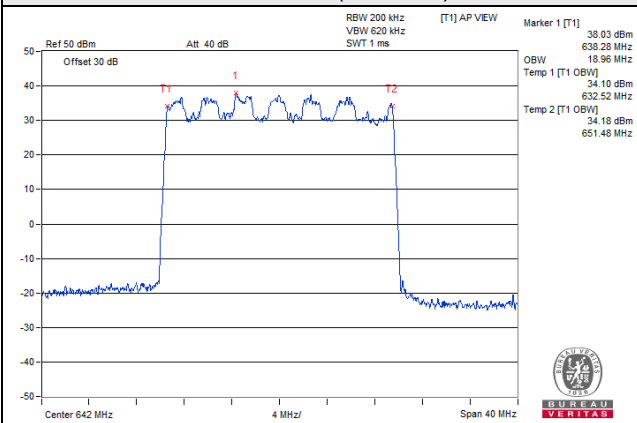

Ch 128400 (642MHz)