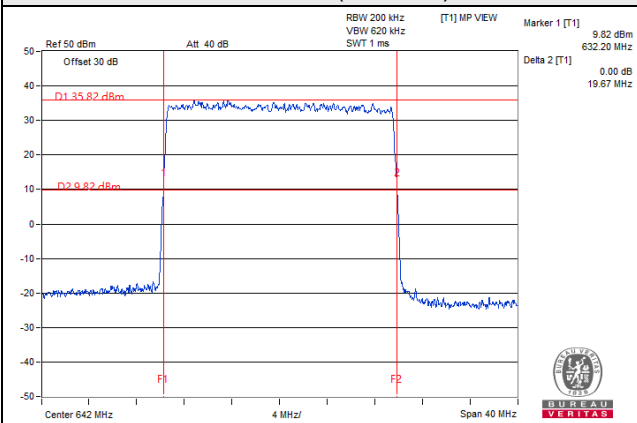

Ch 128400 (642MHz)