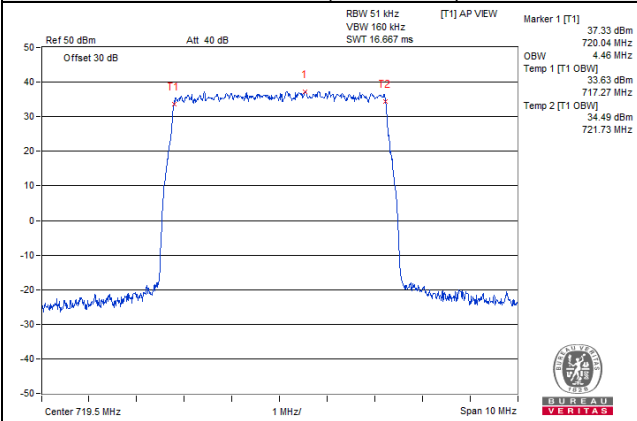

256QAM

OCP 99 Bandwidth

Ch 143900 (719.5MHz)