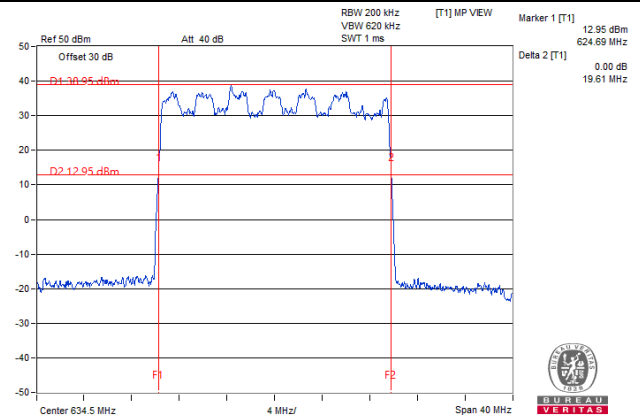

Ch 126900 (634.5MHz)