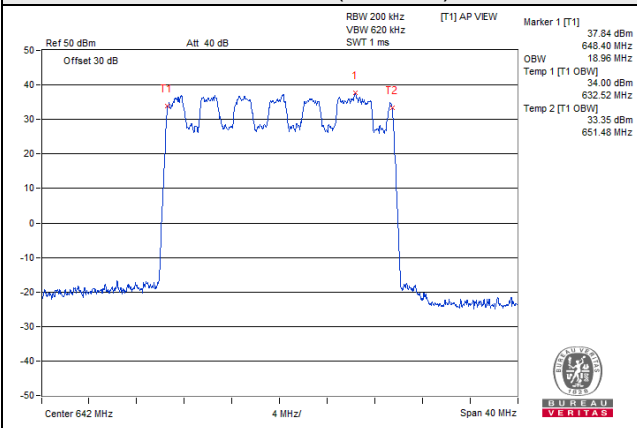

Ch 128400 (642MHz)

ANT3

OCP 99 Bandwidth

QPSK

Ch 125400 (627MHz)

Ch 126900 (634.5MHz)

Ch 128400 (642MHz)