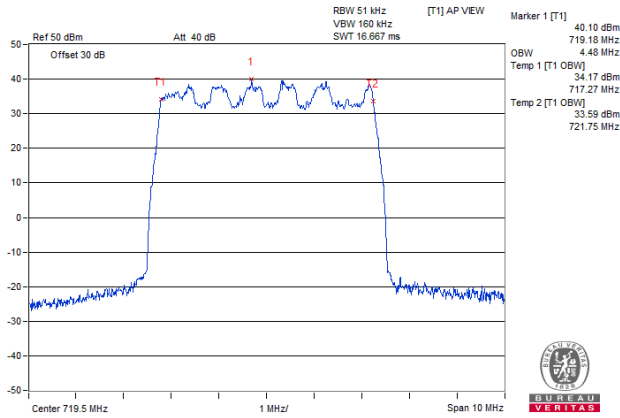

16QAM

OCP 99 Bandwidth

Ch 143900 (719.5MHz)

Ch 144500 (722.5MHz)