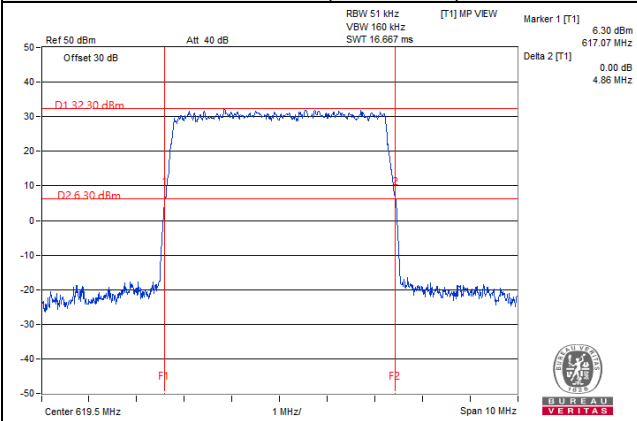

256QAM

Ch 123900 (619.5MHz)