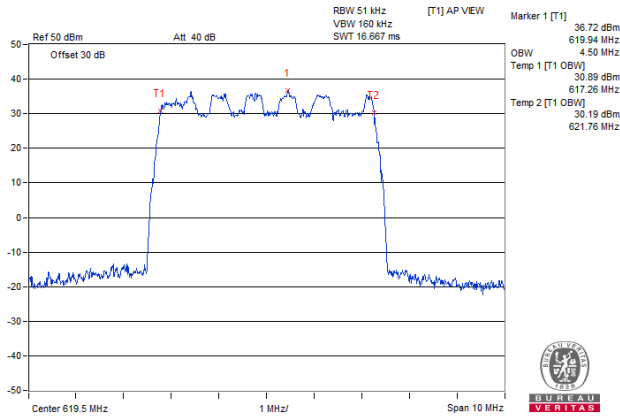

16QAM

Ch 123900 (619.5MHz)

Ch 126900 (634.5MHz)