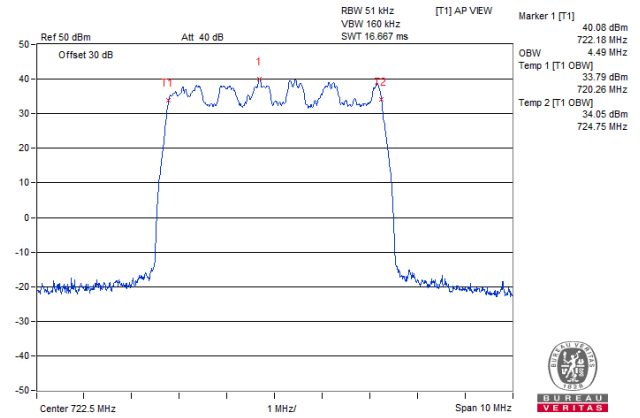

16QAM

OCP 99 Bandwidth

Ch 143900 (719.5MHz)

Ch 144500 (722.5MHz)