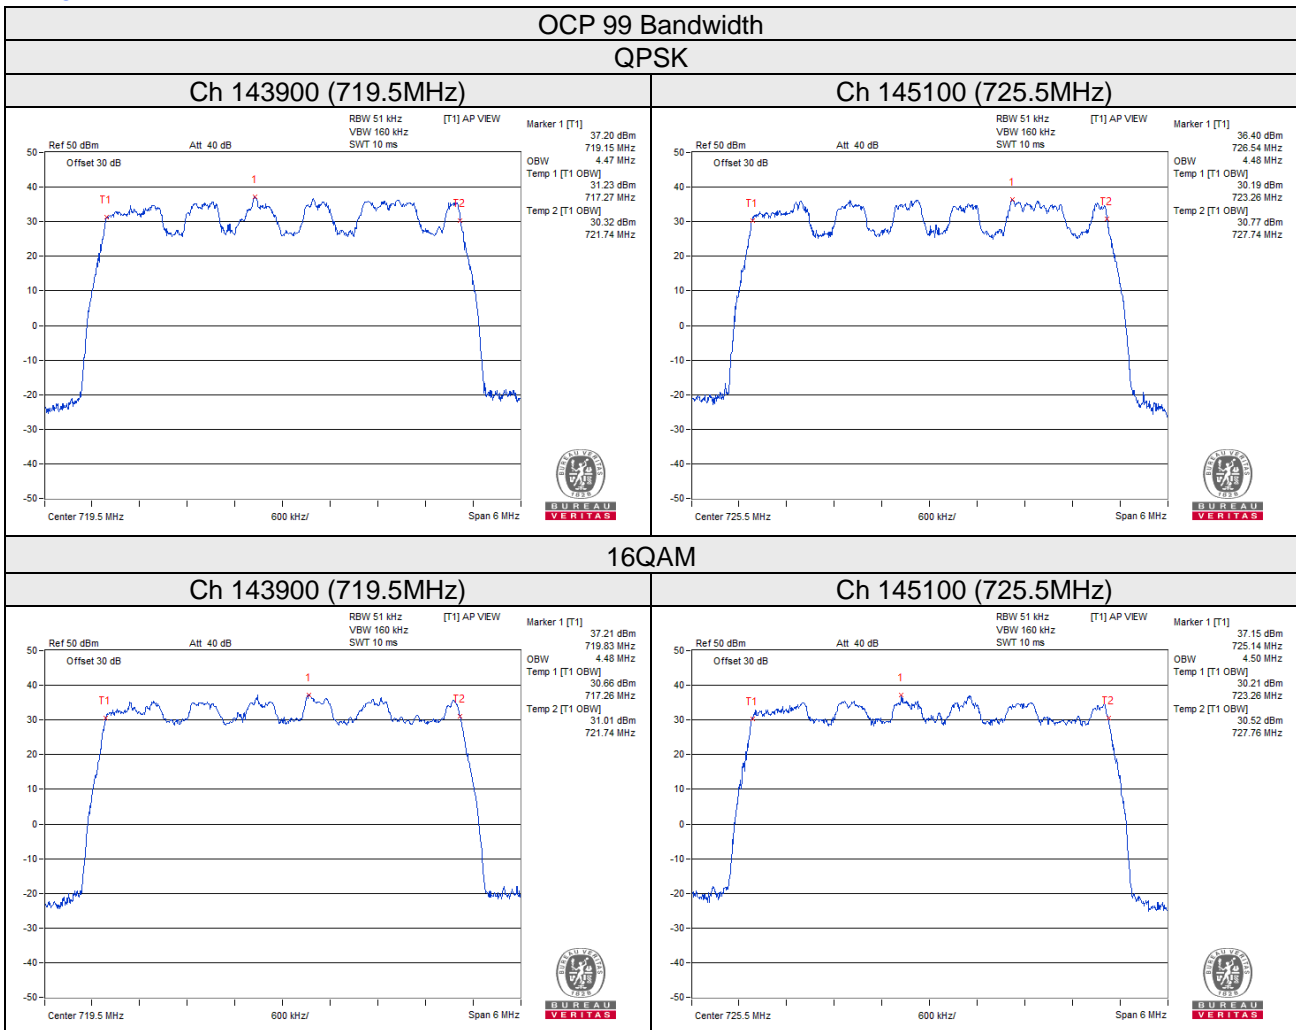

CA-NC Non-Contiguous

5MHz+5MHz

Channel Number	Freq. (MHz)	OCP 99 Bandwidth (MHz)							
		ANT0				ANT1			
		QPSK	16QAM	64QAM	256QAM	QPSK	16QAM	64QAM	256QAM
143900 + 145100	719.5 + 725.5	4.47	4.48	4.47	4.46	4.48	4.47	4.47	4.46
		4.48	4.50	4.47	4.47	4.49	4.51	4.48	4.47

ANT0