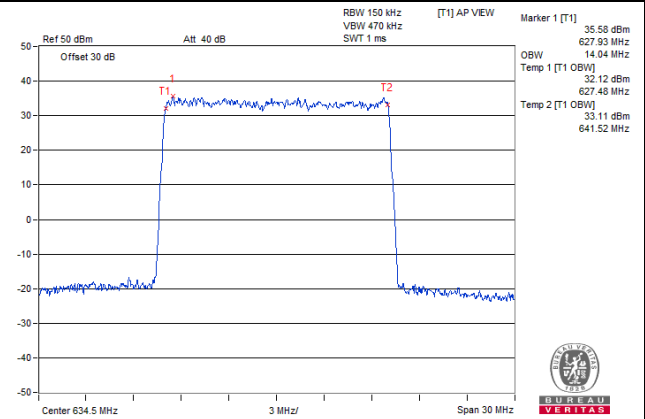

Ch 126900 (634.5MHz)