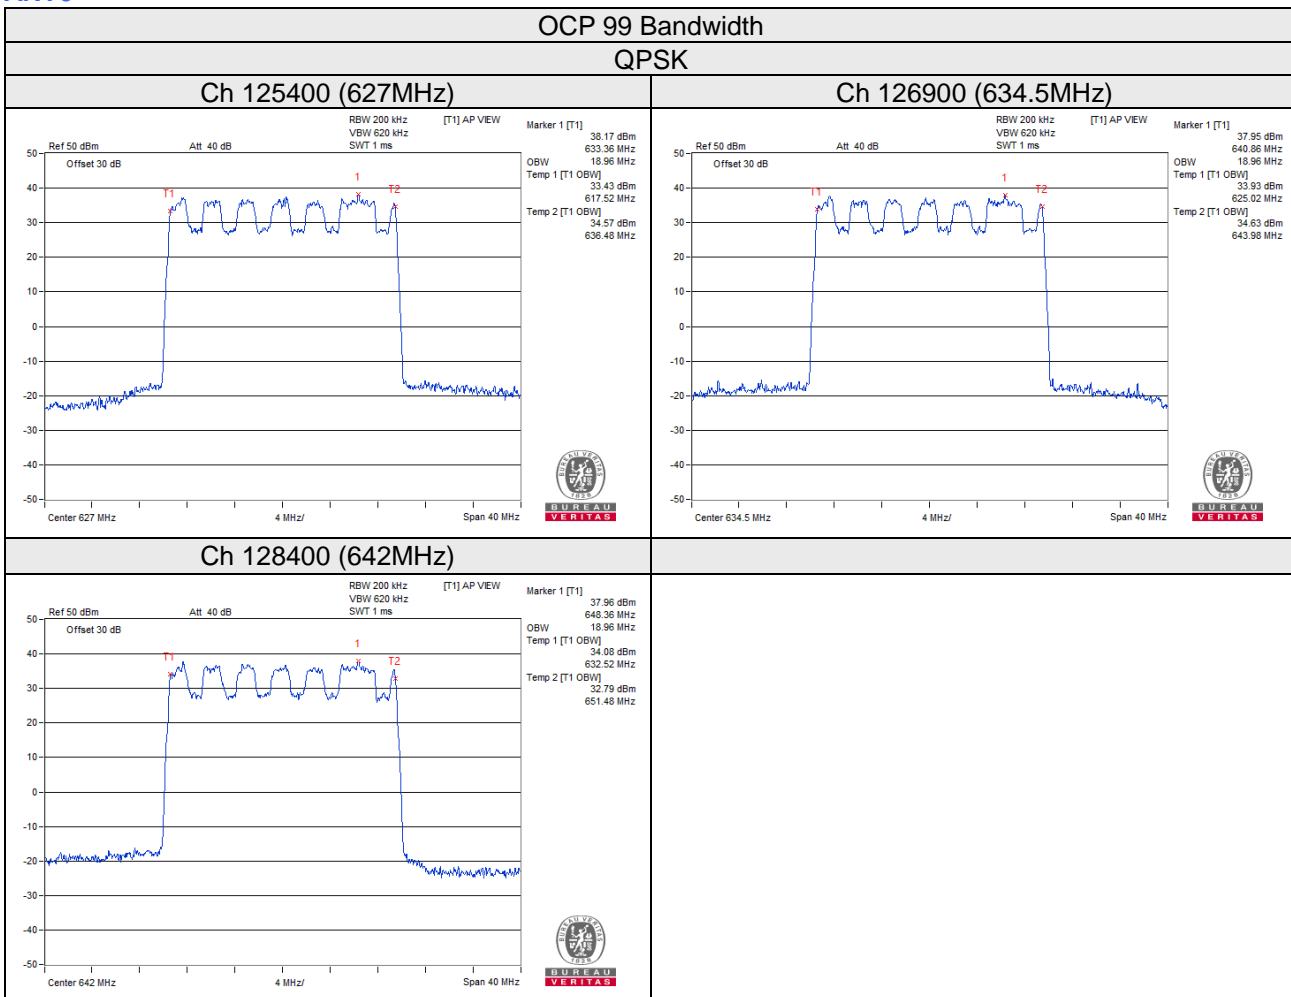

20MHz

Channel Number	Freq. (MHz)	OCP 99 Bandwidth (MHz)															
		ANT0				ANT1				ANT2				ANT3			
		QPSK	16QAM	64QAM	256QAM	QPSK	16QAM	64QAM	256QAM	QPSK	16QAM	64QAM	256QAM	QPSK	16QAM	64QAM	256QAM
125400 30W	627	18.96	18.96	18.92	18.96	18.96	18.96	18.92	18.96	18.96	18.96	18.92	18.88	18.96	18.96	18.92	18.88
126900 30W	634.5	18.96	18.96	18.92	18.96	18.96	18.96	18.92	18.92	18.96	18.96	18.92	18.96	18.96	18.96	18.92	18.96
128400 30W	642	18.96	18.96	18.88	18.88	18.96	18.92	18.92	18.88	18.96	18.96	18.88	18.88	18.96	18.96	18.88	18.88

ANT0