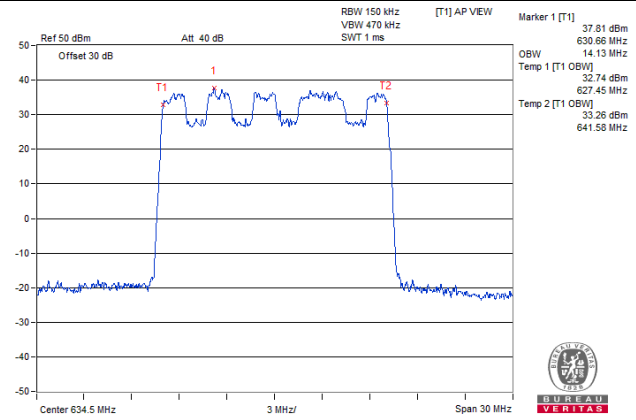

ANT2

OCP 99 Bandwidth

QPSK

Ch 124900 (624.5MHz)

Ch 126900 (634.5MHz)