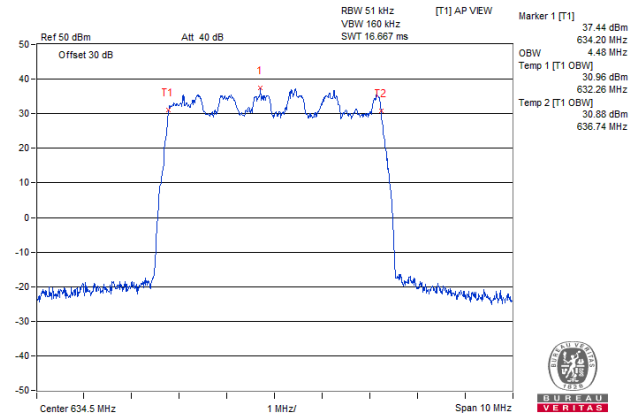

16QAM

Ch 123900 (619.5MHz)

Ch 126900 (634.5MHz)