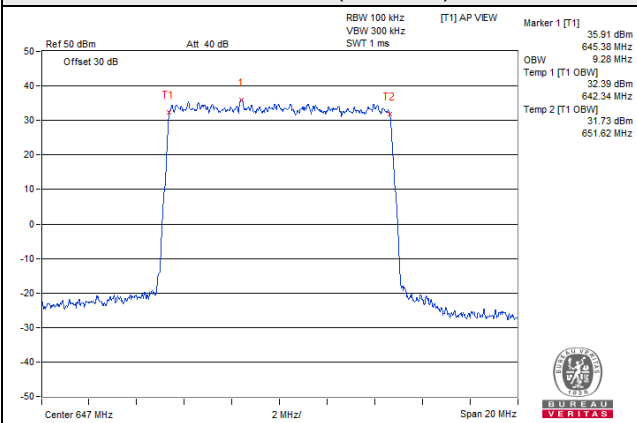

Ch 129400 (647MHz)