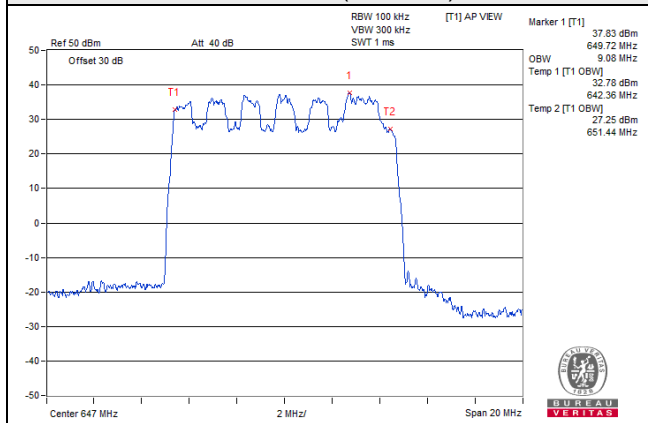

OCP 99 Bandwidth

QPSK

Ch 124400 (622MHz)

Ch 126900 (634.5MHz)

Ch 129400 (647MHz)

16QAM

Ch 124400 (622MHz)

Ch 126900 (634.5MHz)