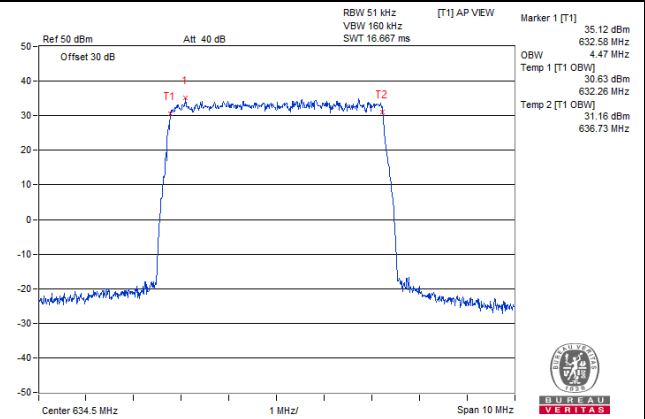

### Ch 129900 (649.5MHz)

256QAM

Ch 123900 (619.5MHz)

Ch 126900 (634.5MHz)

Ch 129900 (649.5MHz)

ANT2

OCP 99 Bandwidth

QPSK