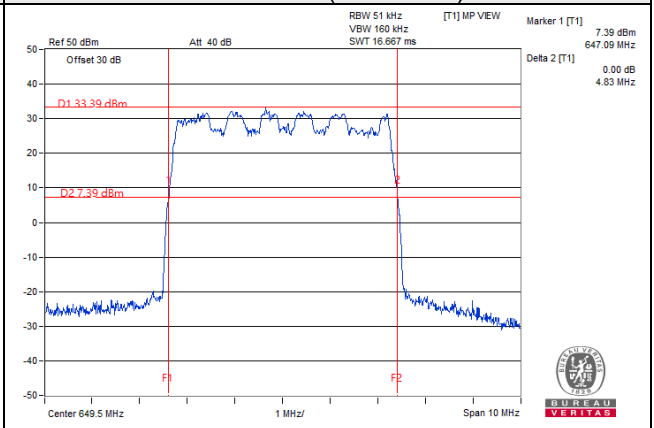

ANT2

-26dBc Bandwidth

QPSK

Ch 123900 (619.5MHz)

Ch 129900 (649.5MHz)

16QAM

Ch 123900 (619.5MHz)

Ch 129900 (649.5MHz)