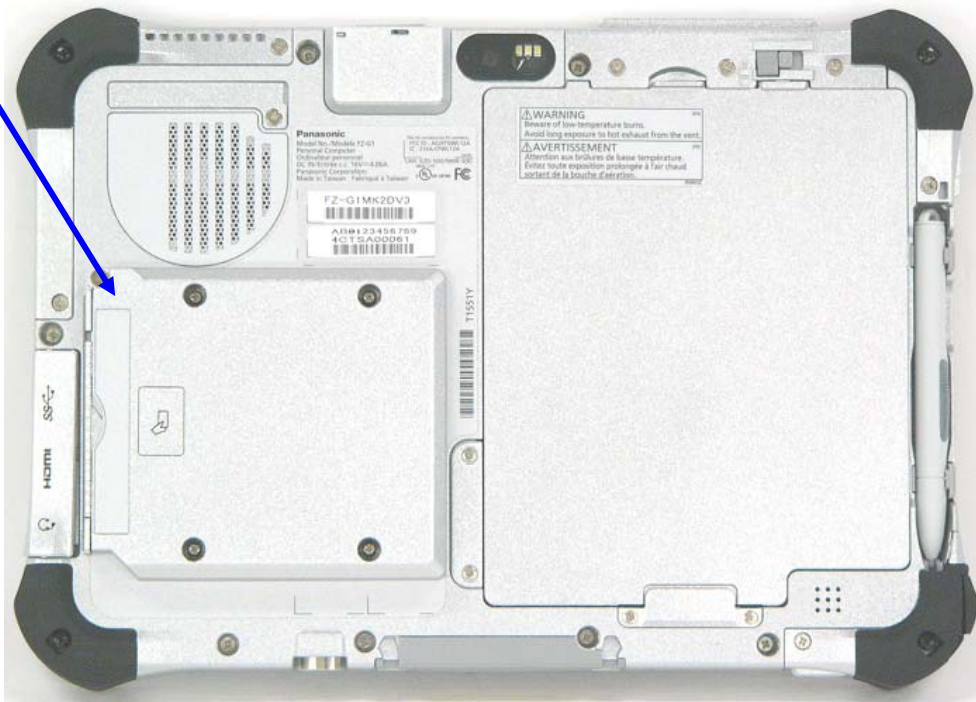

1) UHF-RFID module position

<Front>

UHF-RFID gadget

<Back>

Gadget photos

<Back side>

Gadget photo(Continue)

UHF-RFID under FCC ID:
RU-865