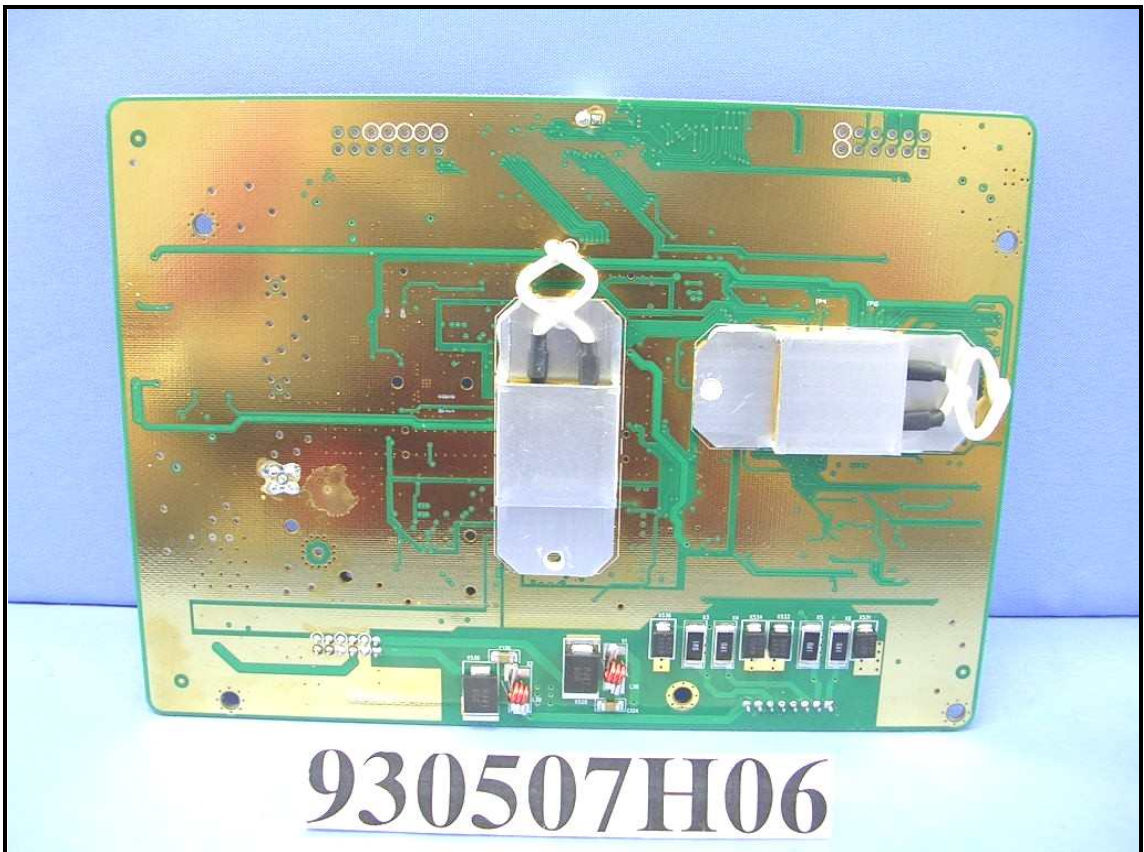

Model: BR5811bE

External Antenna (Antenna 3)

External Antenna (Antenna A)

Adapter