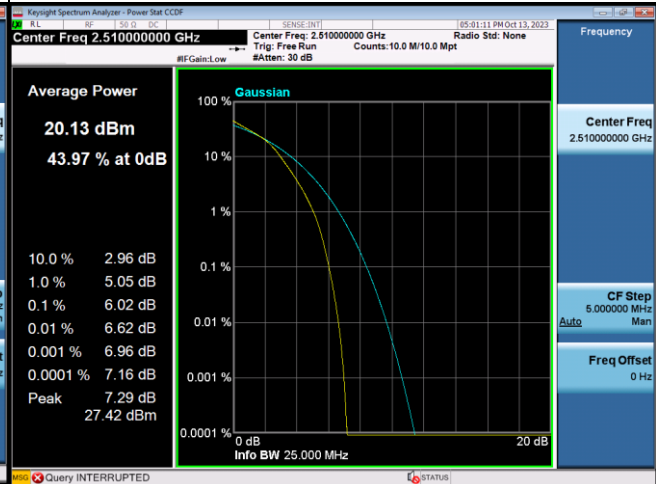

16QAM-20850