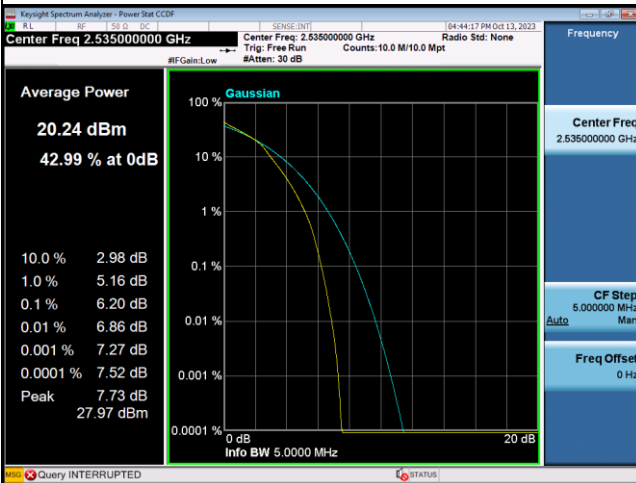

QPSK-20775

QPSK-21100

QPSK-21425

16QAM-20775

16QAM-21100

16QAM-21425

LTE Band 7_10M Spectrum Plot

QPSK-20800