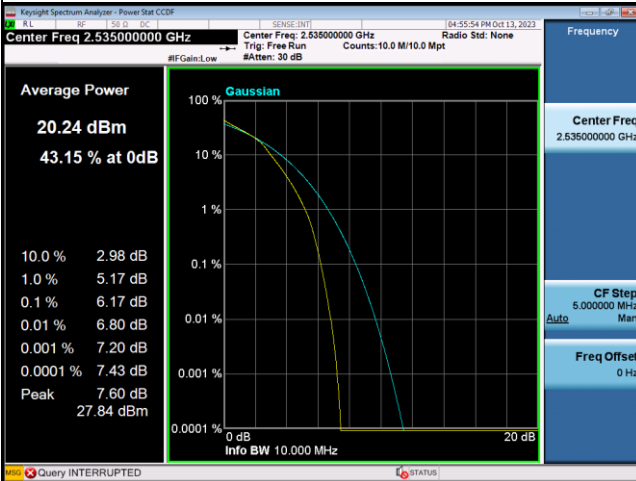

QPSK-21100

QPSK-21400

16QAM-20800

16QAM-21100

16QAM-21400

LTE Band 7_15M Spectrum Plot

QPSK-20825

QPSK-21100