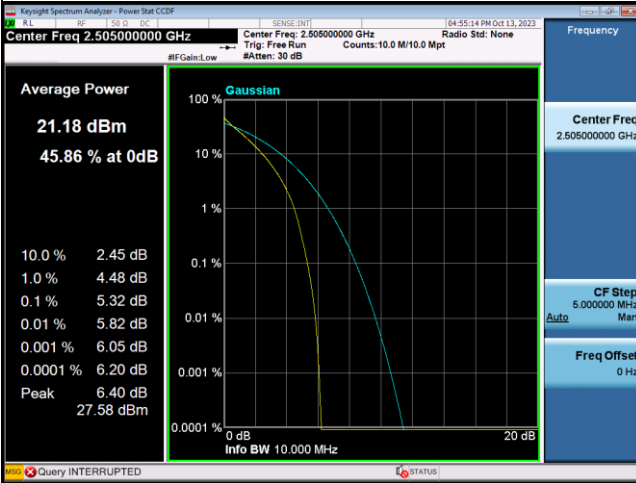

QPSK-20775

QPSK-21100

QPSK-21425

16QAM-20775

16QAM-21100

16QAM-21425

LTE Band 7_10M Spectrum Plot

QPSK-20800