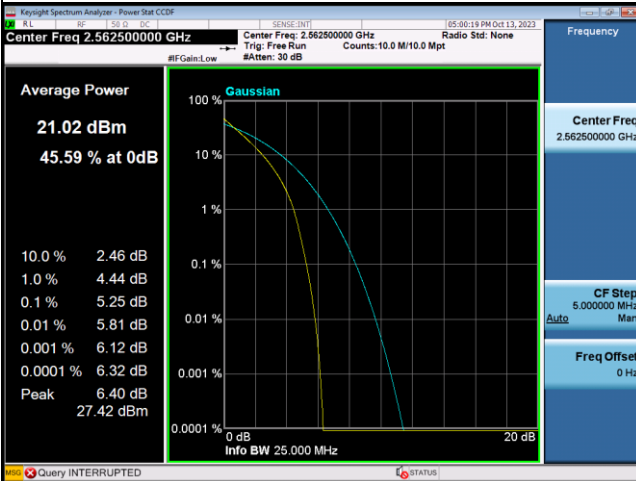

QPSK-21375