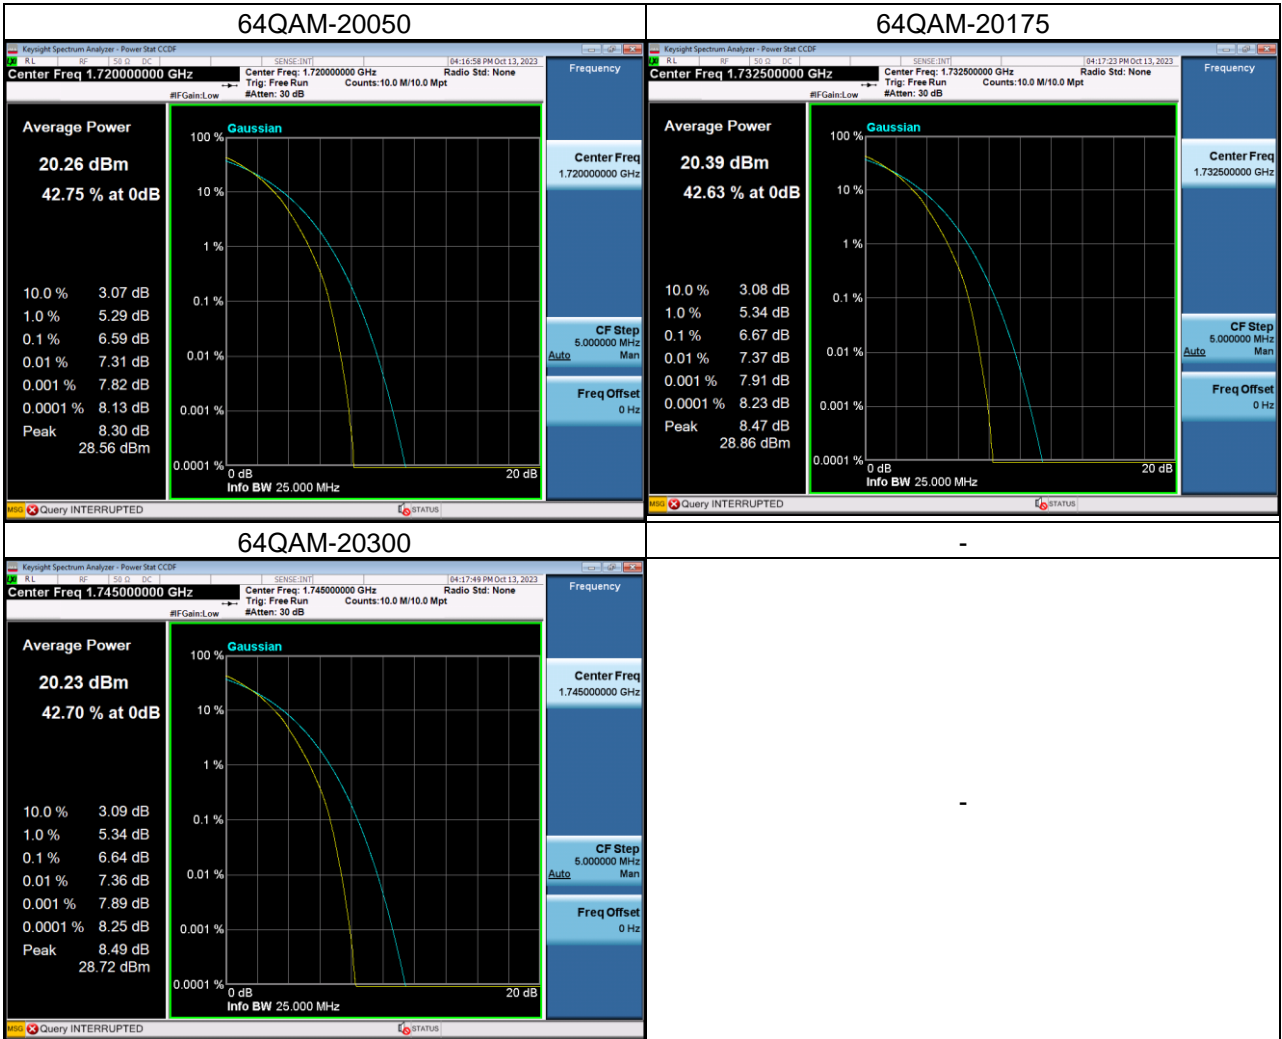

LTE Band 4_20M Spectrum Plot

QPSK-20050

QPSK-20175

QPSK-20300

16QAM-20050

16QAM-20175

16QAM-20300

LTE Band 7_5M Spectrum Plot

QPSK-20775

QPSK-21100

QPSK-21425

16QAM-20775

16QAM-21100

16QAM-21425

LTE Band 7_10M Spectrum Plot

QPSK-20800