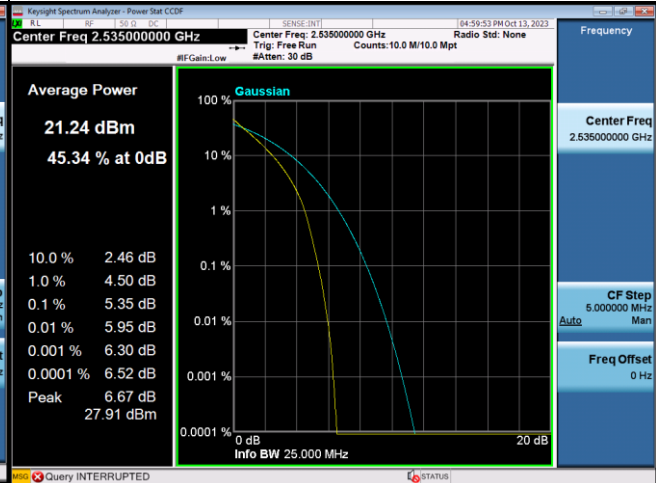

QPSK-21100

QPSK-21400

16QAM-20800

16QAM-21100

16QAM-21400

LTE Band 7_15M Spectrum Plot

QPSK-20825

QPSK-21100