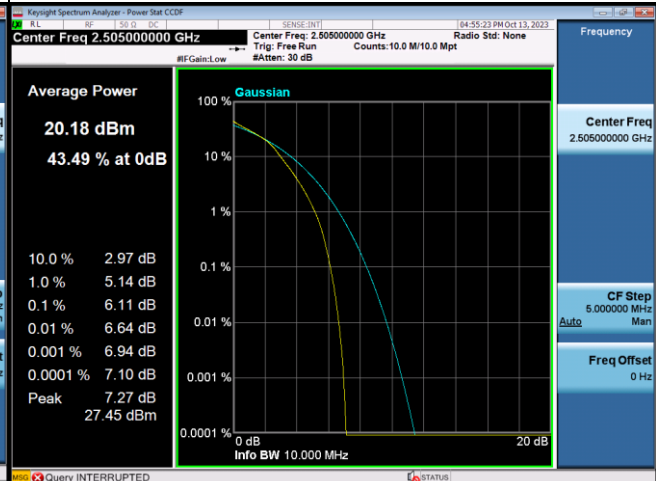

16QAM-20800