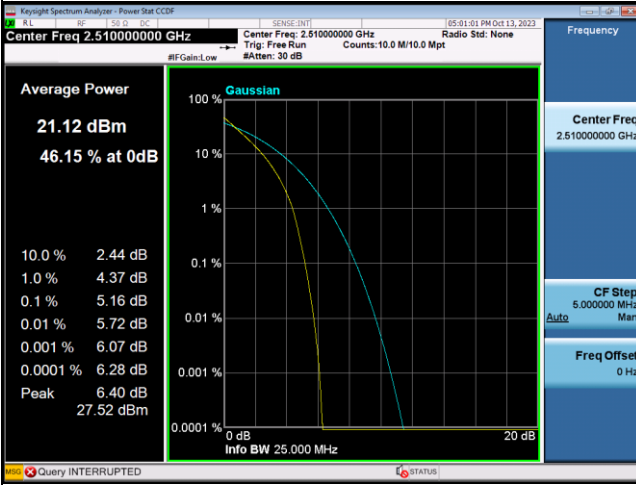

QPSK-21375

16QAM-20825

16QAM-21100

16QAM-21375

LTE Band 7_20M Spectrum Plot

QPSK-20850

QPSK-21100

QPSK-21350