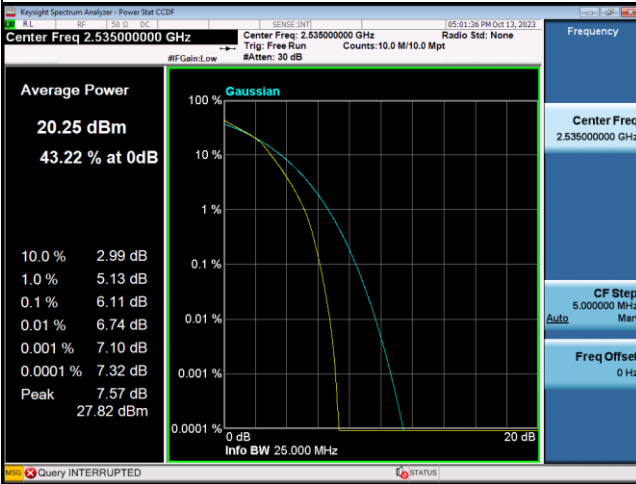

16QAM-21100