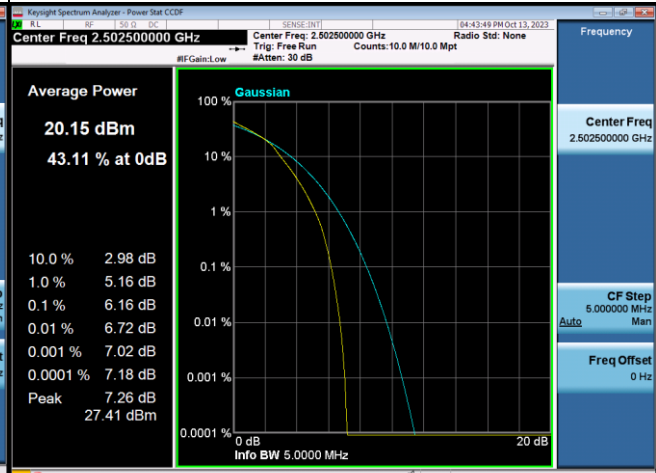

QPSK-20775

QPSK-21100

QPSK-21425

16QAM-20775

16QAM-21100

16QAM-21425

LTE Band 7_10M Spectrum Plot

QPSK-20800