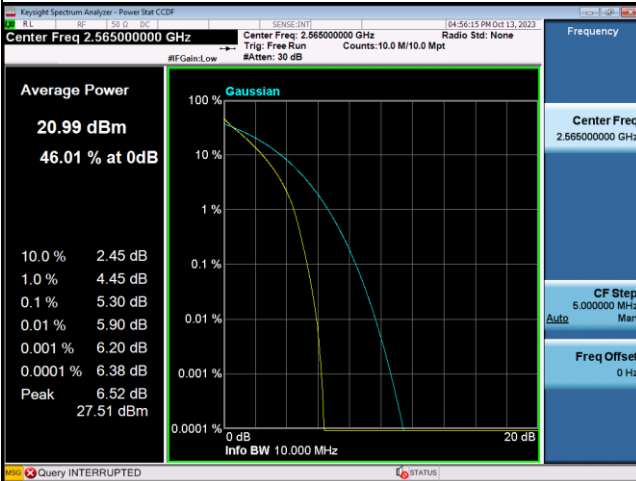

QPSK-21400