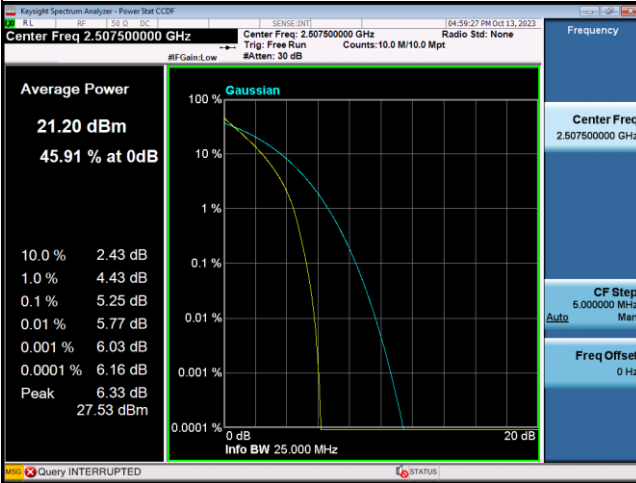

QPSK-21100

QPSK-21400

16QAM-20800

16QAM-21100

16QAM-21400

LTE Band 7_15M Spectrum Plot

QPSK-20825

QPSK-21100