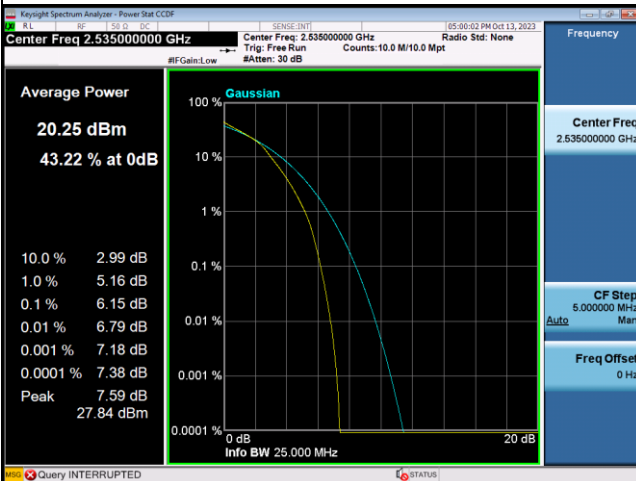

16QAM-21100