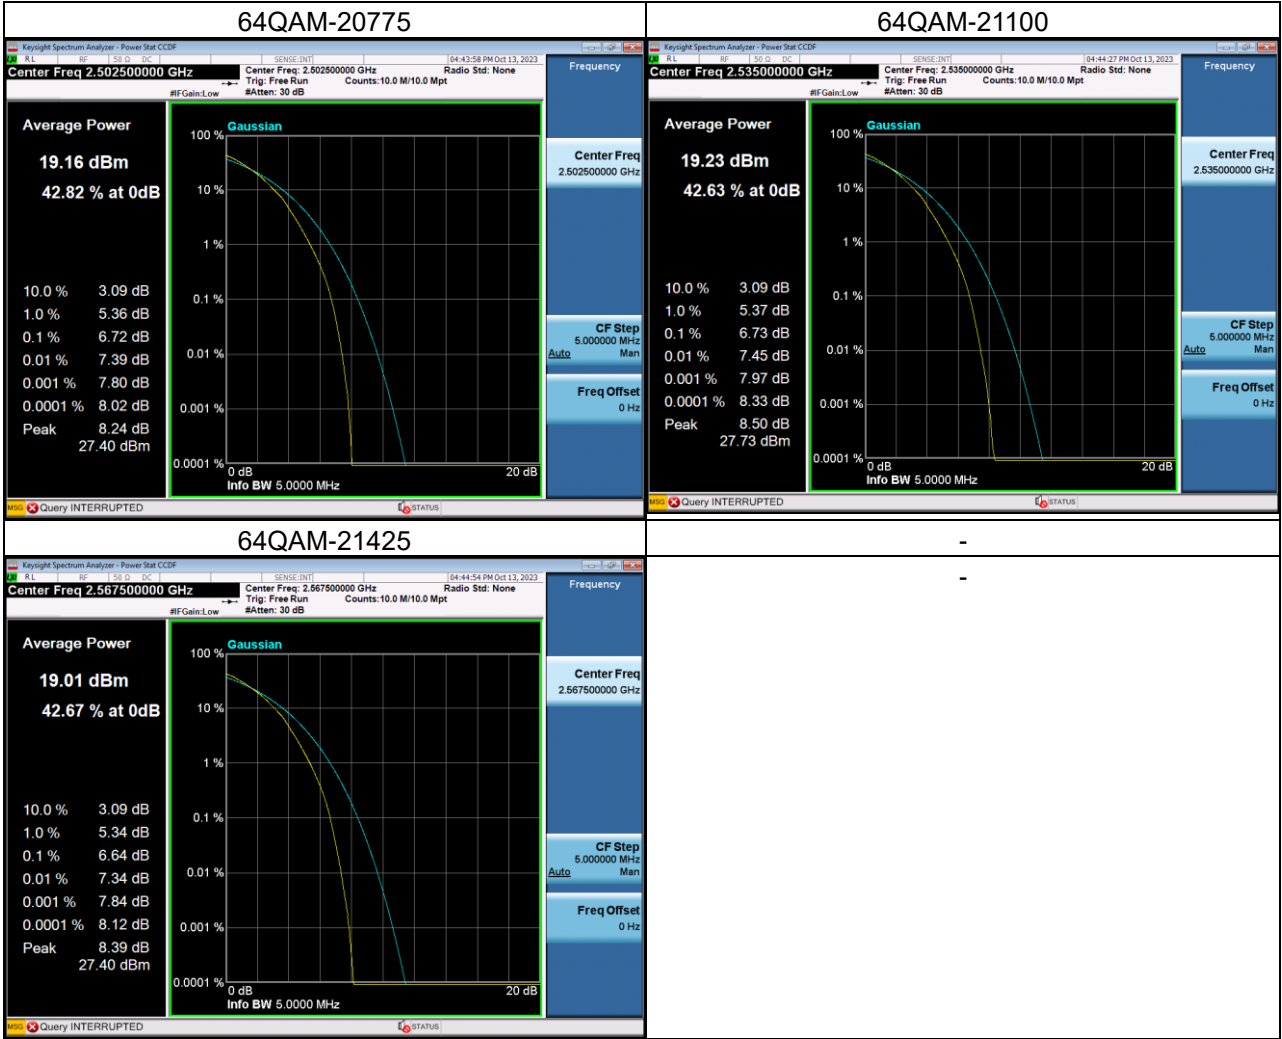

LTE Band 4_20M Spectrum Plot

QPSK-20050

QPSK-20175

QPSK-20300

16QAM-20050

16QAM-20175

16QAM-20300

LTE Band 7_5M Spectrum Plot

QPSK-20775

QPSK-21100

QPSK-21425

16QAM-20775

16QAM-21100

16QAM-21425

LTE Band 7_10M Spectrum Plot

QPSK-20800

QPSK-21100

QPSK-21400

16QAM-20800

16QAM-21100

16QAM-21400

LTE Band 7_15M Spectrum Plot

QPSK-20825

QPSK-21100