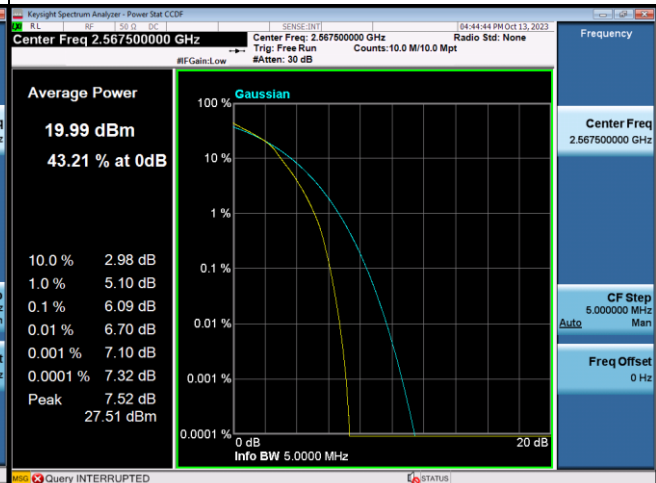

QPSK-20775

QPSK-21100

QPSK-21425

16QAM-20775

16QAM-21100

16QAM-21425

LTE Band 7_10M Spectrum Plot

QPSK-20800