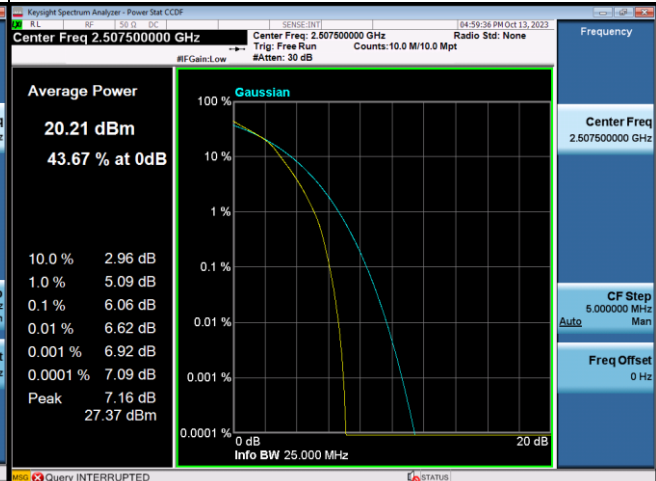

16QAM-20825