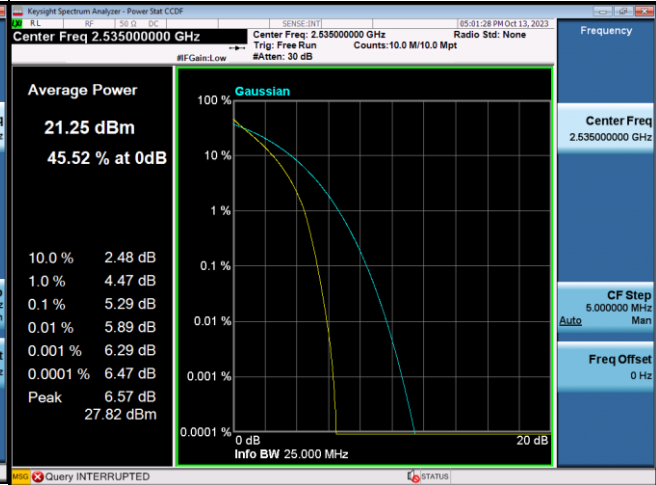

QPSK-21375

16QAM-20825

16QAM-21100

16QAM-21375

LTE Band 7_20M Spectrum Plot

QPSK-20850

QPSK-21100

QPSK-21350