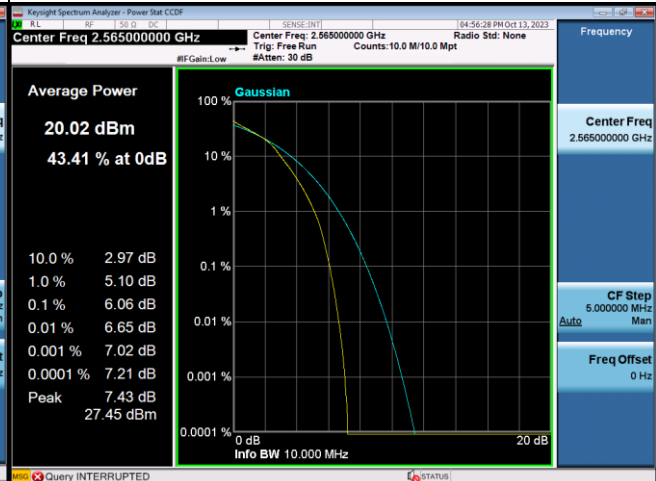

QPSK-21100

QPSK-21400

16QAM-20800

16QAM-21100

16QAM-21400

LTE Band 7_15M Spectrum Plot

QPSK-20825

QPSK-21100