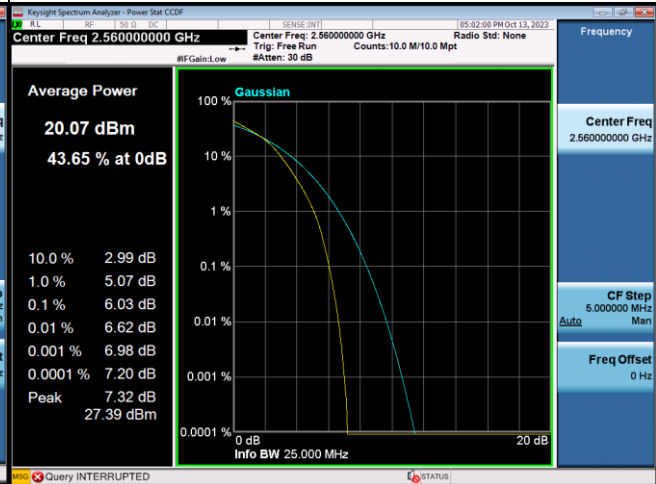

16QAM-21350