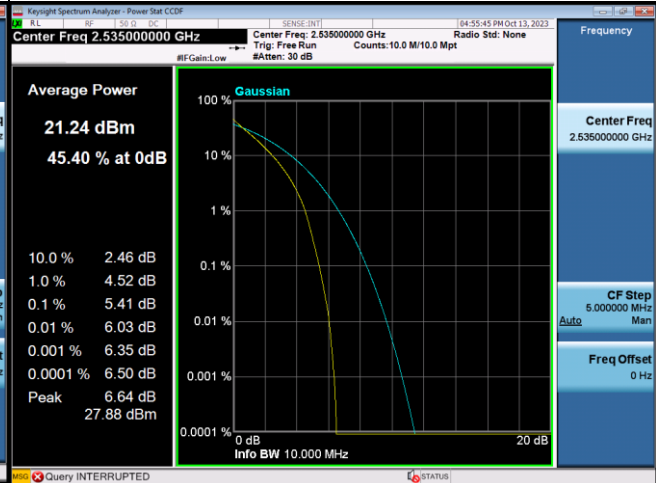

QPSK-21100