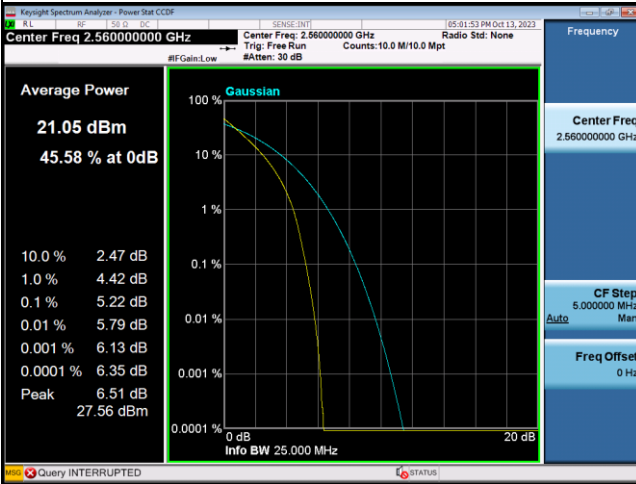

QPSK-21375

16QAM-20825

16QAM-21100

16QAM-21375

LTE Band 7_20M Spectrum Plot

QPSK-20850

QPSK-21100

QPSK-21350