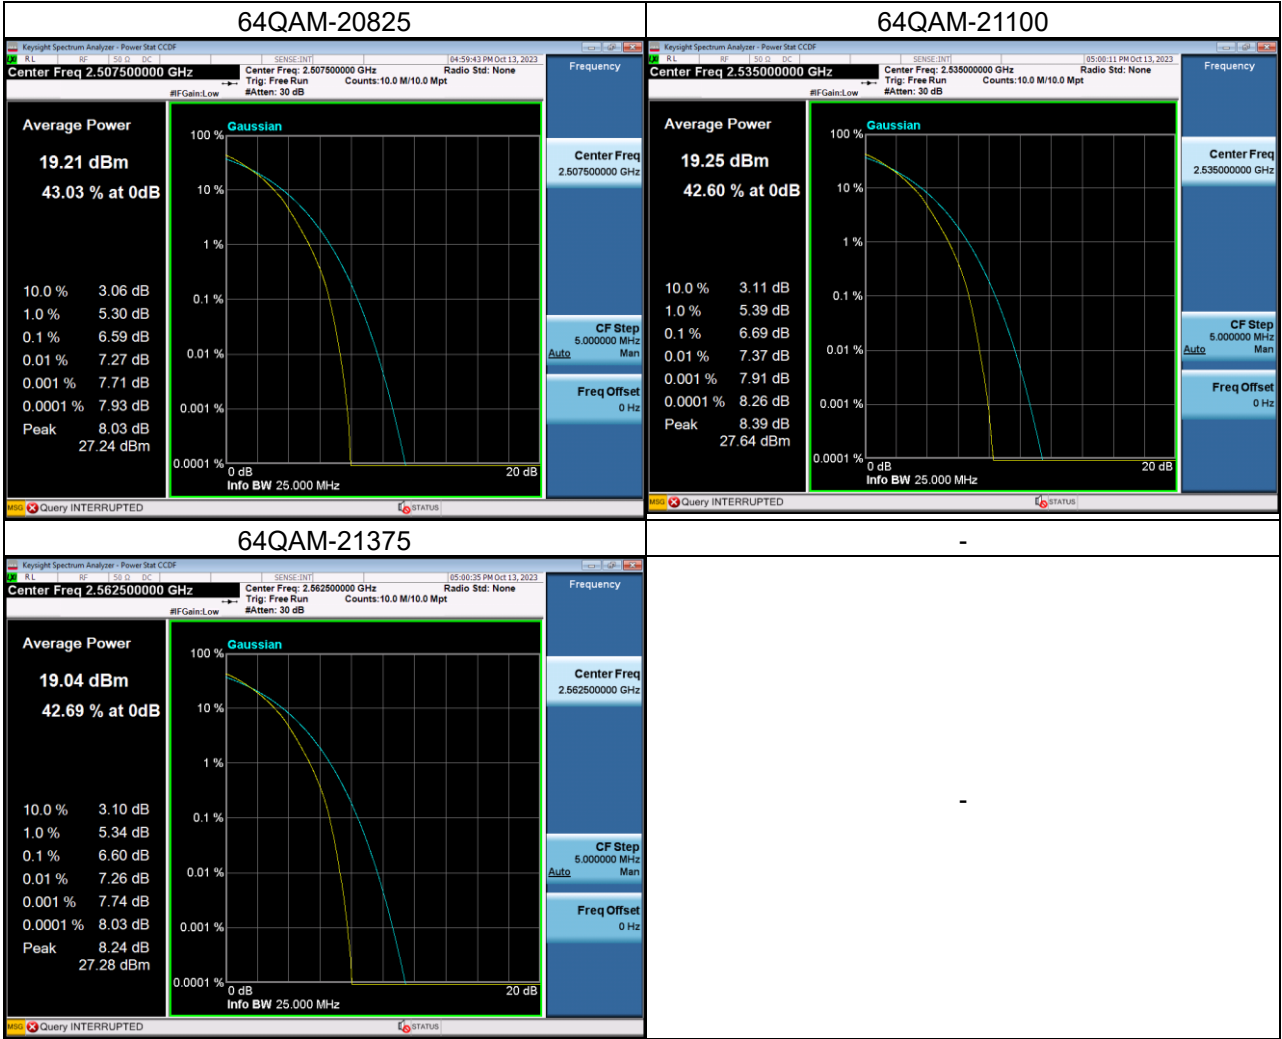

QPSK-21375

16QAM-20825

16QAM-21100

16QAM-21375

LTE Band 7_20M Spectrum Plot

QPSK-20850

QPSK-21100

QPSK-21350

16QAM-20850

16QAM-21100

16QAM-21350

LTE Band 12_1.4M Spectrum Plot