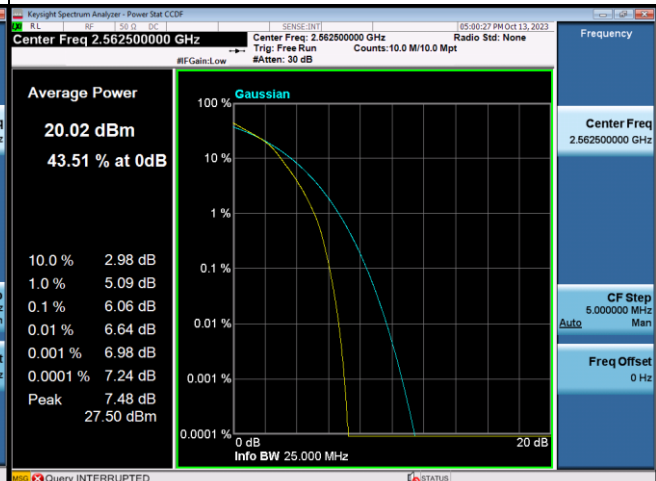

QPSK-21375

16QAM-20825

16QAM-21100

16QAM-21375

LTE Band 7_20M Spectrum Plot

QPSK-20850

QPSK-21100

QPSK-21350