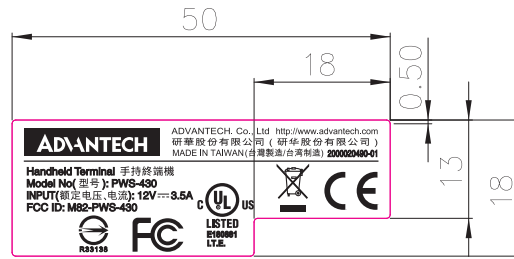

2000020490-01

300%

ADVANTECH ADVANTECH, Co., Ltd <http://www.advantech.com>
研華股份有限公司 (研華股份有限公司)
MADE IN TAIWAN(台灣製造/台灣制造) 2000020490-01

Handheld Terminal 手持終端機
Model No(型号): PWS-430
INPUT(额定电压、电流): 12V --- 3.5A
FCC ID: M82-PWS-430