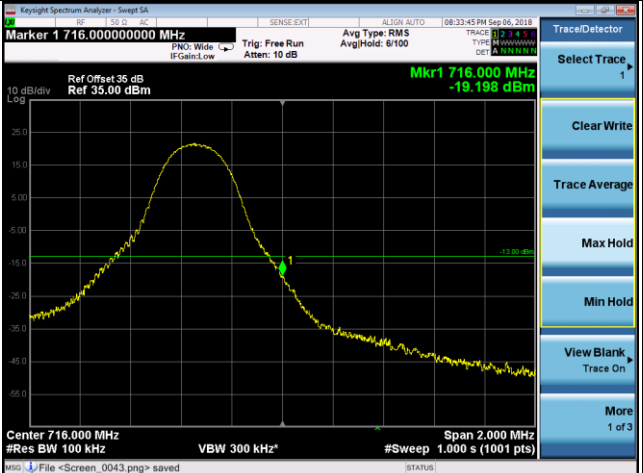

Band	LTE Band 13		
Channel Bandwidth (MHz)	5	Modulation	QPSK

23205	23255
1RB0	1RB24

25RB0	25RB0
-------	-------

Band	LTE Band 13		
Channel Bandwidth (MHz)	5	Modulation	16QAM

23205	23255
1RB0	1RB24

25RB0	25RB0
-------	-------