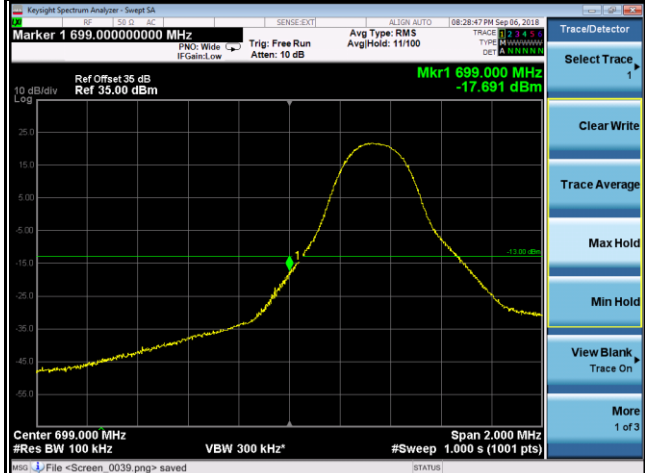

Band	LTE Band 13		
Channel Bandwidth (MHz)	5	Modulation	QPSK

23205	23255
1RB0	1RB24

25RB0	25RB0
-------	-------

Band	LTE Band 13		
Channel Bandwidth (MHz)	5	Modulation	16QAM

23205	23255
1RB0	1RB24

25RB0	25RB0
-------	-------