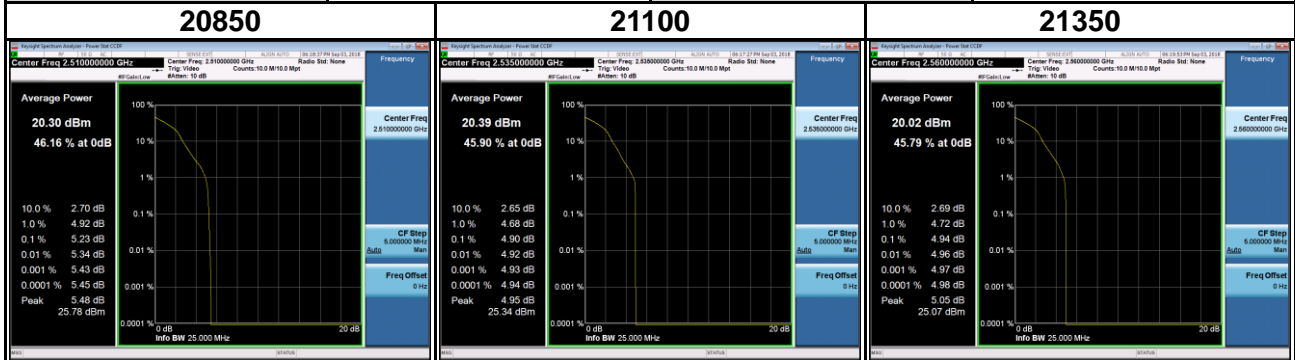

Band	LTE Band 7		
Channel Bandwidth (MHz)	20	Modulation	16QAM
RB Size	1	RB Offset	0

RB Size	Full RB	RB Offset	0
---------	---------	-----------	---

Band	LTE Band 12		
Channel Bandwidth (MHz)	1.4	Modulation	QPSK
RB Size	1	RB Offset	0
<b>23017</b>	<b>23095</b>	<b>23713</b>	
<p><b>Average Power</b> 24.28 dBm 46.20 % at 0dB</p> <p>10.0 % 2.65 dB 1.0 % 4.58 dB 0.1 % 4.89 dB 0.01 % 4.94 dB 0.001 % 5.04 dB 0.0001 % 5.08 dB Peak 5.08 dB 29.38 dBm</p> <p>Center Freq 699.700000 MHz CF Step 6.000000 MHz Freq Offset 0 Hz</p>	<p><b>Average Power</b> 24.04 dBm 47.40 % at 0dB</p> <p>10.0 % 2.61 dB 1.0 % 4.53 dB 0.1 % 4.74 dB 0.01 % 4.89 dB 0.001 % 5.00 dB 0.0001 % 5.07 dB Peak 5.11 dB 29.15 dBm</p> <p>Center Freq 707.500000 MHz CF Step 6.000000 MHz Freq Offset 0 Hz</p>	<p><b>Average Power</b> 24.15 dBm 46.46 % at 0dB</p> <p>10.0 % 2.63 dB 1.0 % 4.48 dB 0.1 % 4.56 dB 0.01 % 4.58 dB 0.001 % 4.60 dB 0.0001 % 4.61 dB Peak 4.67 dB 28.82 dBm</p> <p>Center Freq 715.300000 MHz CF Step 6.000000 MHz Freq Offset 0 Hz</p>	
RB Size	Full RB	RB Offset	0
<b>23017</b>	<b>23095</b>	<b>23713</b>	
<p><b>Average Power</b> 23.20 dBm 46.88 % at 0dB</p> <p>10.0 % 2.62 dB 1.0 % 4.56 dB 0.1 % 4.86 dB 0.01 % 5.73 dB 0.001 % 5.93 dB 0.0001 % 6.01 dB Peak 6.06 dB 29.28 dBm</p> <p>Center Freq 699.700000 MHz CF Step 6.000000 MHz Freq Offset 0 Hz</p>	<p><b>Average Power</b> 21.95 dBm 45.34 % at 0dB</p> <p>10.0 % 3.01 dB 1.0 % 5.10 dB 0.1 % 6.22 dB 0.01 % 6.91 dB 0.001 % 7.37 dB 0.0001 % 7.42 dB Peak 7.45 dB 29.49 dBm</p> <p>Center Freq 707.500000 MHz CF Step 6.000000 MHz Freq Offset 0 Hz</p>	<p><b>Average Power</b> 23.02 dBm 46.89 % at 0dB</p> <p>10.0 % 2.60 dB 1.0 % 4.50 dB 0.1 % 5.38 dB 0.01 % 5.63 dB 0.001 % 5.70 dB 0.0001 % 5.73 dB Peak 5.77 dB 28.79 dBm</p> <p>Center Freq 715.300000 MHz CF Step 6.000000 MHz Freq Offset 0 Hz</p>	