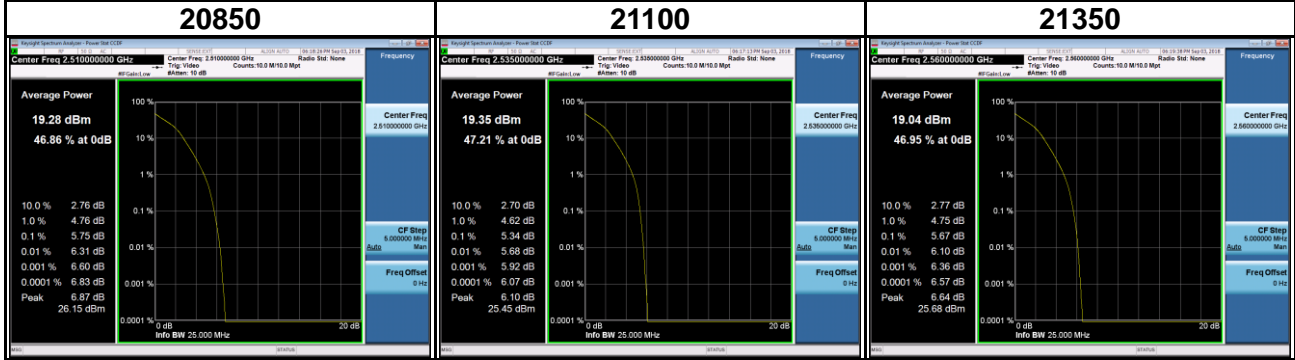

Band	LTE Band 7		
Channel Bandwidth (MHz)	20	Modulation	16QAM
RB Size	1	RB Offset	0

RB Size	Full RB	RB Offset	0
---------	---------	-----------	---

Band	LTE Band 12		
Channel Bandwidth (MHz)	1.4	Modulation	QPSK
RB Size	1	RB Offset	0
<b>23017</b>	<b>23095</b>	<b>23713</b>	
<p><b>Average Power</b> 24.28 dBm 46.20 % at 0dB</p> <p>10.0 % 2.65 dB 1.0 % 4.58 dB 0.1 % 4.89 dB 0.01 % 4.94 dB 0.001 % 5.04 dB 0.0001 % 5.08 dB Peak 5.08 dB 29.38 dBm</p> <p>Center Freq 699.700000 MHz CF Step 6.000000 MHz Freq Offset 0 Hz</p>	<p><b>Average Power</b> 24.04 dBm 47.40 % at 0dB</p> <p>10.0 % 2.61 dB 1.0 % 4.53 dB 0.1 % 4.74 dB 0.01 % 4.89 dB 0.001 % 5.00 dB 0.0001 % 5.07 dB Peak 5.11 dB 29.15 dBm</p> <p>Center Freq 707.500000 MHz CF Step 6.000000 MHz Freq Offset 0 Hz</p>	<p><b>Average Power</b> 24.15 dBm 46.46 % at 0dB</p> <p>10.0 % 2.63 dB 1.0 % 4.48 dB 0.1 % 4.56 dB 0.01 % 4.58 dB 0.001 % 4.60 dB 0.0001 % 4.61 dB Peak 4.67 dB 28.82 dBm</p> <p>Center Freq 715.300000 MHz CF Step 6.000000 MHz Freq Offset 0 Hz</p>	
RB Size	Full RB	RB Offset	0
<b>23017</b>	<b>23095</b>	<b>23713</b>	
<p><b>Average Power</b> 23.20 dBm 46.88 % at 0dB</p> <p>10.0 % 2.62 dB 1.0 % 4.56 dB 0.1 % 4.86 dB 0.01 % 5.73 dB 0.001 % 5.93 dB 0.0001 % 6.01 dB Peak 6.06 dB 29.28 dBm</p> <p>Center Freq 699.700000 MHz CF Step 6.000000 MHz Freq Offset 0 Hz</p>	<p><b>Average Power</b> 21.95 dBm 45.34 % at 0dB</p> <p>10.0 % 3.01 dB 1.0 % 5.10 dB 0.1 % 6.22 dB 0.01 % 6.91 dB 0.001 % 7.37 dB 0.0001 % 7.42 dB Peak 7.45 dB 29.49 dBm</p> <p>Center Freq 707.500000 MHz CF Step 6.000000 MHz Freq Offset 0 Hz</p>	<p><b>Average Power</b> 23.02 dBm 46.89 % at 0dB</p> <p>10.0 % 2.60 dB 1.0 % 4.50 dB 0.1 % 5.38 dB 0.01 % 5.63 dB 0.001 % 5.70 dB 0.0001 % 5.73 dB Peak 5.77 dB 28.79 dBm</p> <p>Center Freq 715.300000 MHz CF Step 6.000000 MHz Freq Offset 0 Hz</p>	