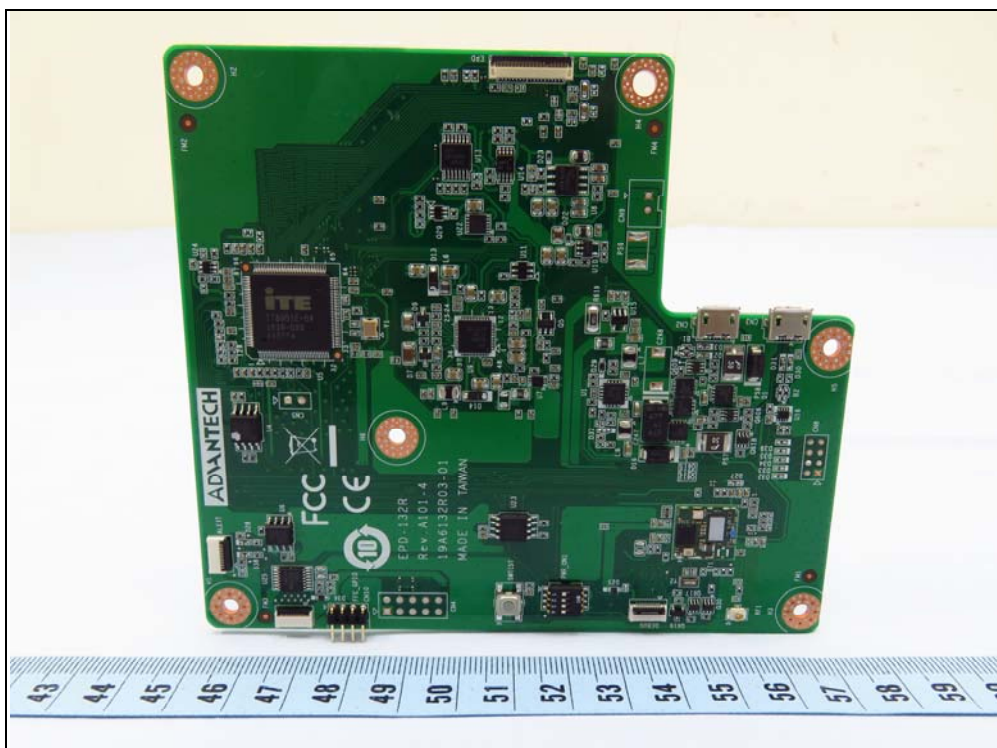

BUREAU
VERITAS

CONSTRUCTION PHOTOS OF EUT

Antenna P/N: AN2450-92K01BRS

Antenna P/N: AN2450-5511BRS

Antenna P/N: RFDPA131000SBLB808

Antenna P/N: AJMQ1J-B0009

Antenna P/N: AJMQ1J-B0007