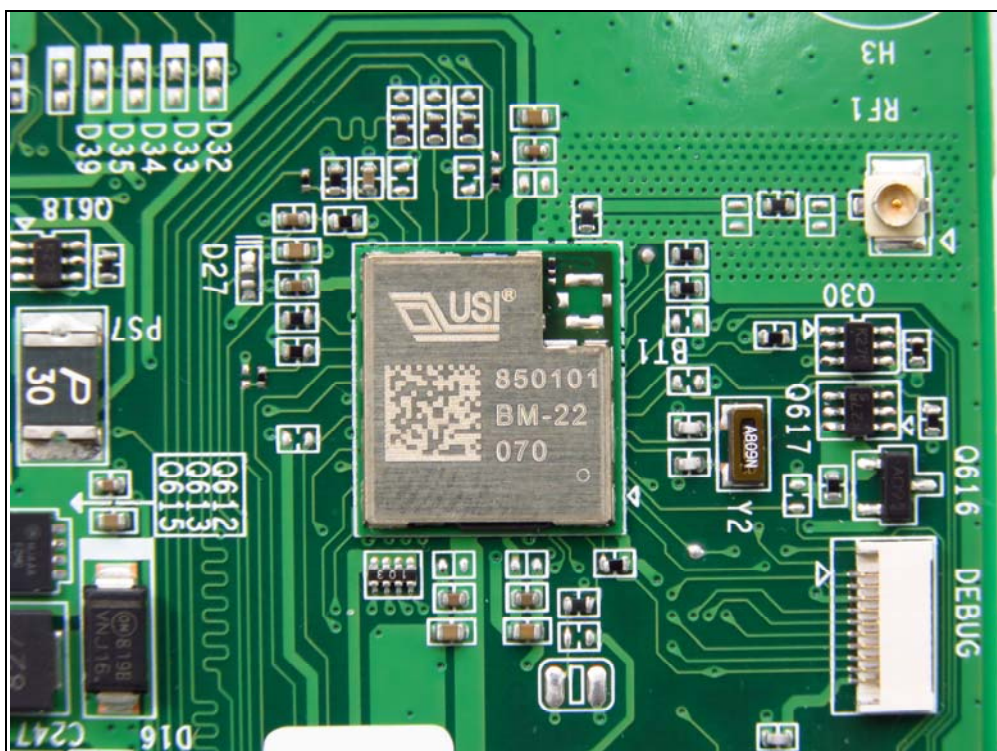

BUREAU
VERITAS

CONSTRUCTION PHOTOS OF EUT

Antenna P/N: AN2450-92K01BRS

Antenna P/N: AN2450-5511BRS

Antenna P/N: RFDPA131000SBLB808

Antenna P/N: AJMQ1J-B0009

Antenna P/N: AJMQ1J-B0007