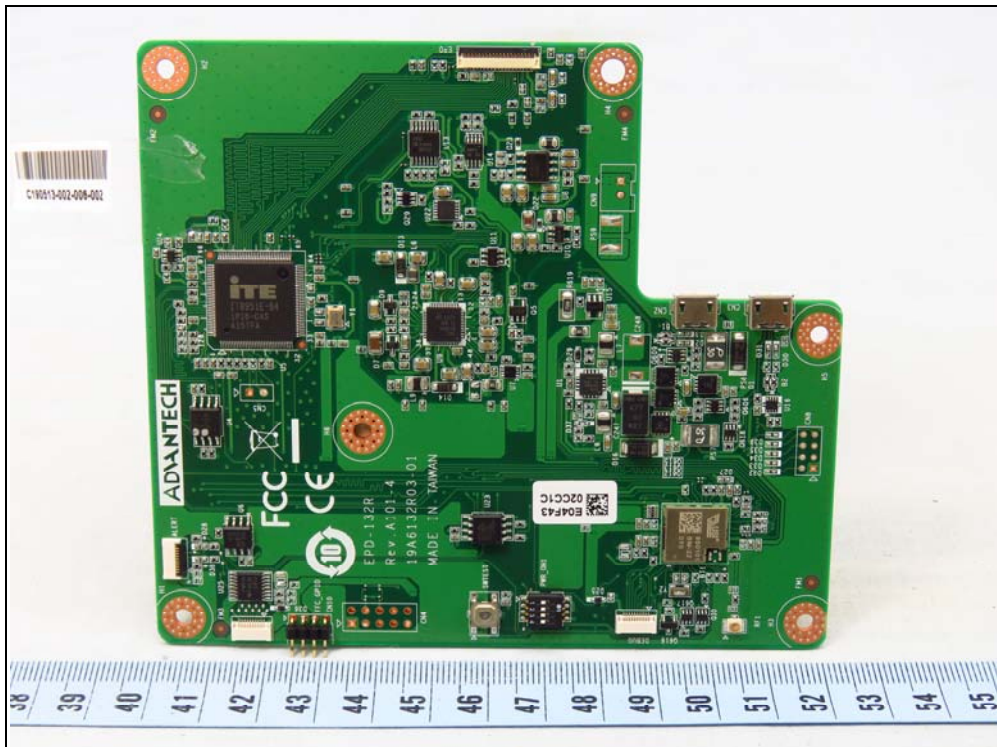

BUREAU
VERITAS

CONSTRUCTION PHOTOS OF EUT

Antenna P/N: AN2450-92K01BRS

Antenna P/N: AN2450-5511BRS

Antenna P/N: RFDPA131000SBLB808

Antenna P/N: AJMQ1J-B0009

Antenna P/N: AJMQ1J-B0007