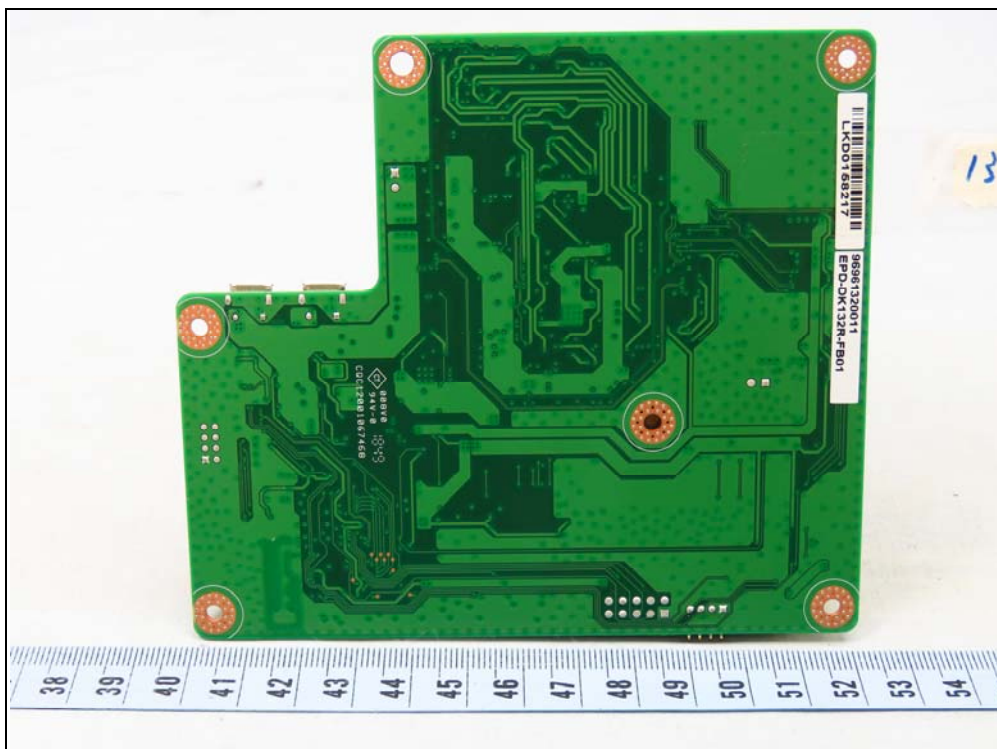

BUREAU
VERITAS

CONSTRUCTION PHOTOS OF EUT

Antenna P/N: AN2450-92K01BRS

Antenna P/N: AN2450-5511BRS

Antenna P/N: RFDPA131000SBLB808

Antenna P/N: AJMQ1J-B0009

Antenna P/N: AJMQ1J-B0007