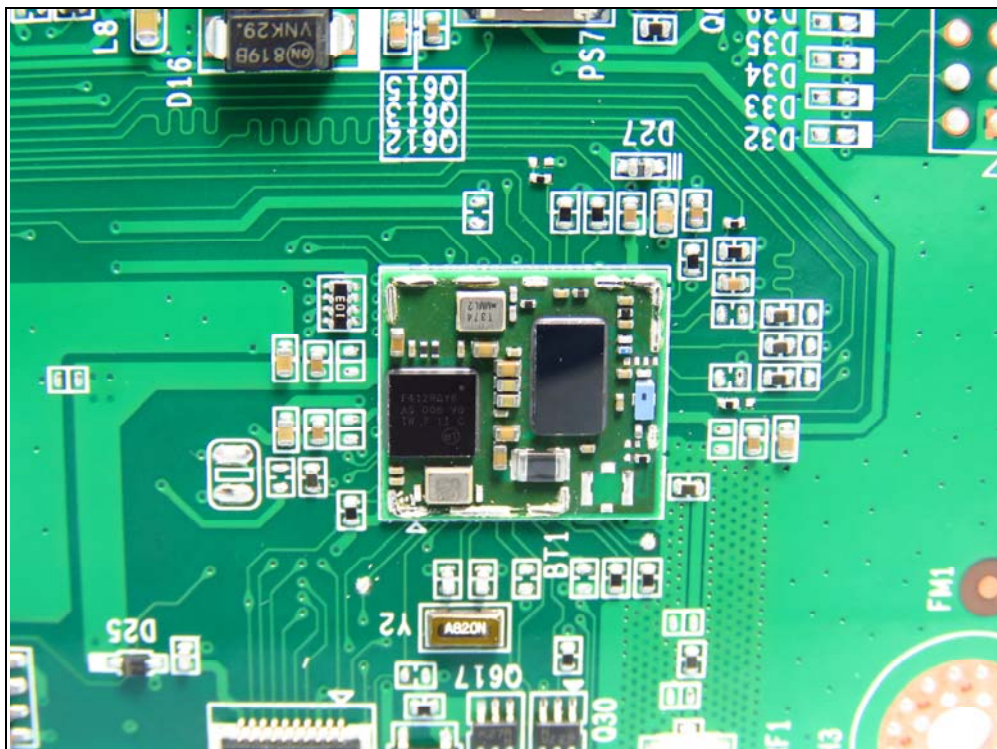

BUREAU
VERITAS

CONSTRUCTION PHOTOS OF EUT

Antenna P/N: AN2450-92K01BRS

Antenna P/N: AN2450-5511BRS

Antenna P/N: RFDPA131000SBLB808

Antenna P/N: AJMQ1J-B0009

Antenna P/N: AJMQ1J-B0007