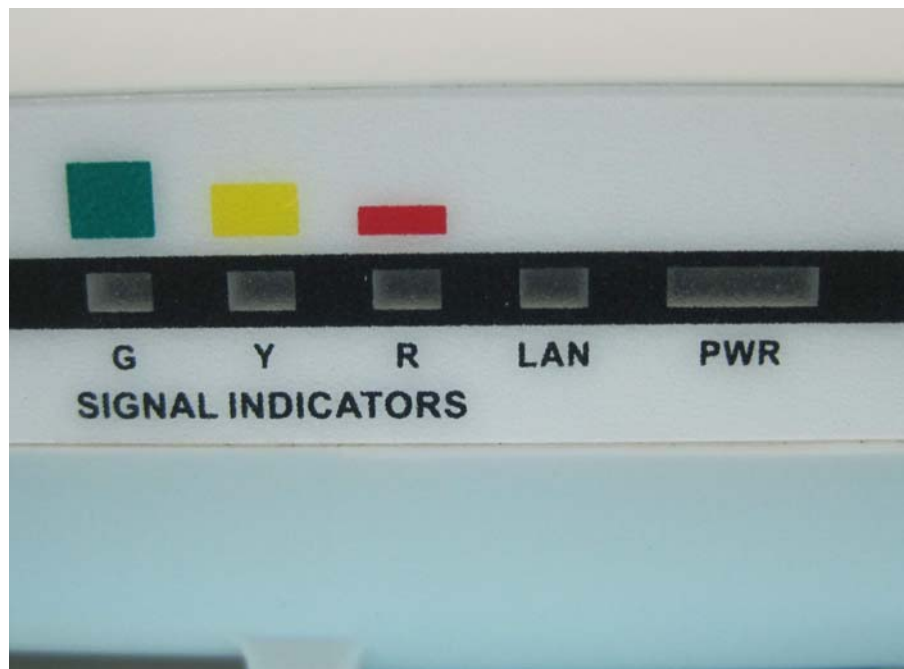

APPENDIX A. Photographs of EUT

Adapter 1

Brand Name: FAIRWAY

Model No.: WRG15F-120A

Adapter 2

Brand Name: DVE

Model No.:

DSA-12G-12 FUS 120120