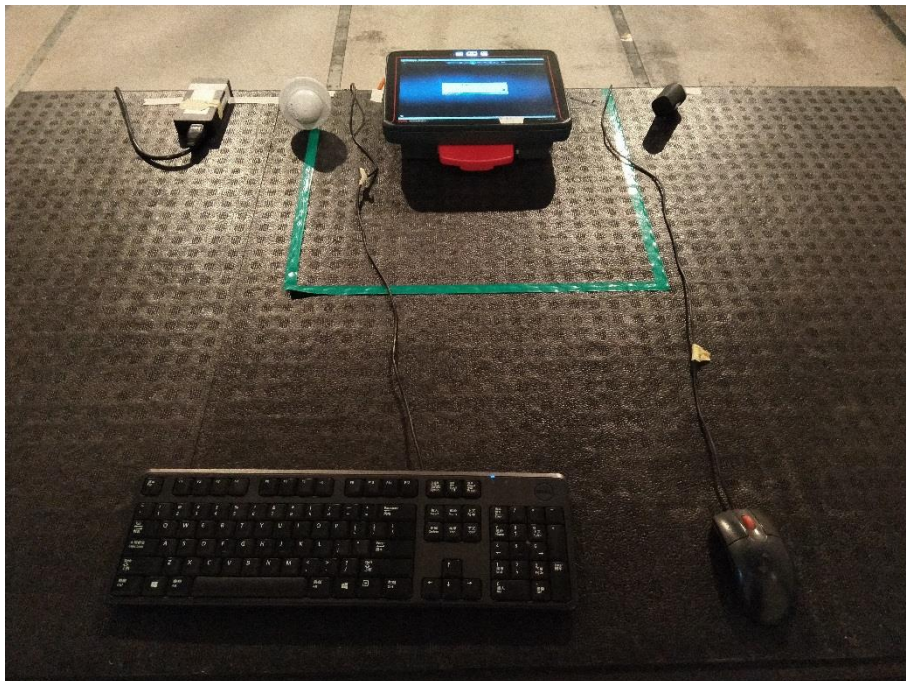

Close-up-RF