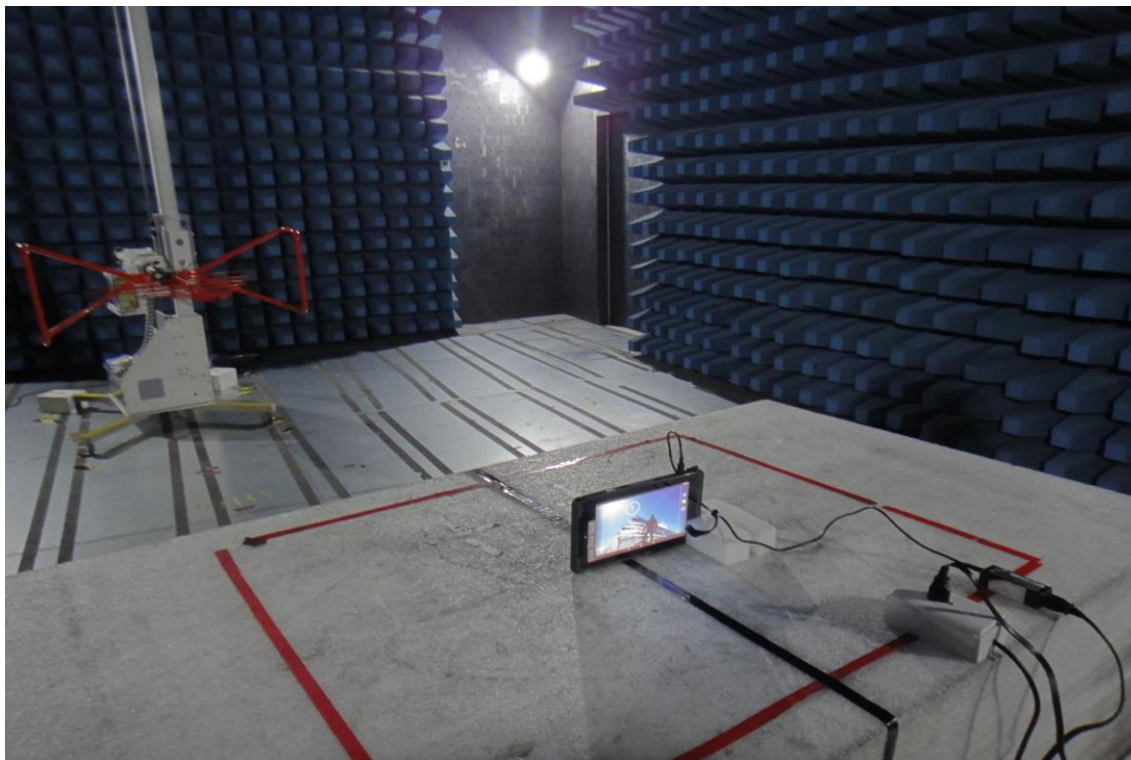

## Radiated Emission Set up Photos

For GPRS / EDGE 850

Below 1GHz

Above 1GHz

**For GPRS / EDGE 1900**

**Below 1GHz**

**Above 1GHz**