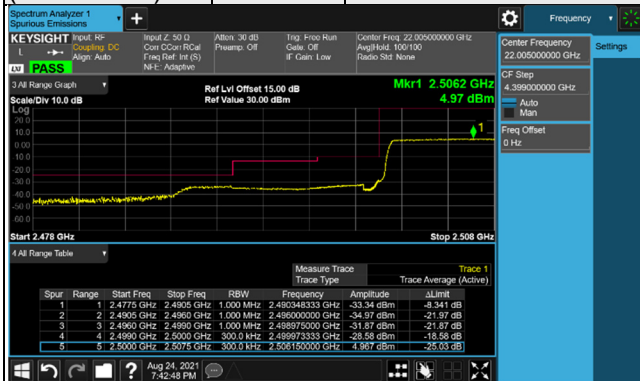

Channel 20800 (2505.0MHz)	QPSK	50 RB / 0 RB Offset	Channel 21400 (2565.0MHz)	QPSK	50 RB / 0 RB Offset
------------------------------	------	---------------------	------------------------------	------	---------------------

LTE Band 7, Channel Bandwidth 15MHz

Channel 20825
(2507.5MHz)

QPSK

1 RB / 0 RB Offset

Channel 21375
(2562.5MHz)

QPSK

1 RB / 74 RB Offset

Channel 20825
(2507.5MHz)

QPSK

75 RB / 0 RB Offset

Channel 21375
(2562.5MHz)

QPSK

75 RB / 0 RB Offset

LTE Band 7, Channel Bandwidth 20MHz

Band Edge

LTE Band 12, Channel Bandwidth 1.4MHz