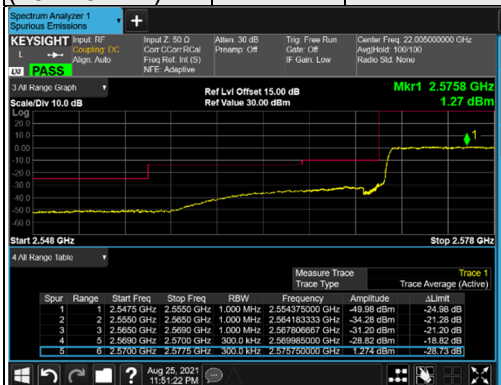

LTE Band 38, Channel Bandwidth 10MHz

Channel 37800
(2575.0MHz)

QPSK

1 RB / 0 RB Offset

Channel 38200
(2615.0MHz)

QPSK

1 RB / 49 RB Offset

Channel 37800
(2575.0MHz)

QPSK

50 RB / 0 RB Offset

Channel 38200
(2615.0MHz)

QPSK

50 RB / 0 RB Offset

LTE Band 38, Channel Bandwidth 15MHz

Channel 37825 (2577.5MHz) QPSK 1 RB / 0 RB Offset Channel 38175 (2612.5MHz) QPSK 1 RB / 74 RB Offset

Channel 37825 (2577.5MHz) QPSK 75 RB / 0 RB Offset

Channel 38175 (2612.5MHz) QPSK 75 RB / 0 RB Offset