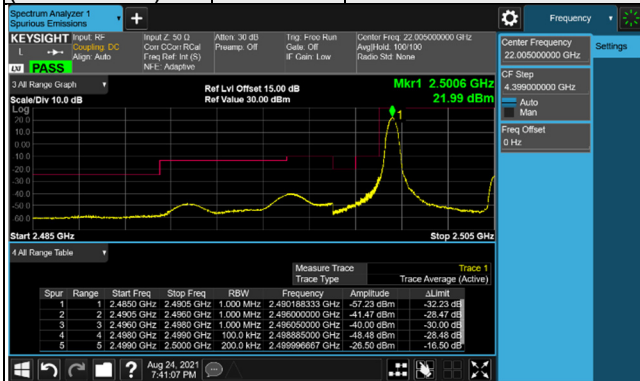

LTE Band 7, Channel Bandwidth 10MHz

Channel 20800 (2505.0MHz)	QPSK	1 RB / 0 RB Offset	Channel 21400 (2565.0MHz)	QPSK	1 RB / 49 RB Offset
------------------------------	------	--------------------	------------------------------	------	---------------------

Channel 20800 (2505.0MHz)	QPSK	50 RB / 0 RB Offset	Channel 21400 (2565.0MHz)	QPSK	50 RB / 0 RB Offset
------------------------------	------	---------------------	------------------------------	------	---------------------

LTE Band 7, Channel Bandwidth 15MHz

Channel 20825
(2507.5MHz)

QPSK

1 RB / 0 RB Offset

Channel 21375
(2562.5MHz)

QPSK

1 RB / 74 RB Offset

Channel 20825
(2507.5MHz)