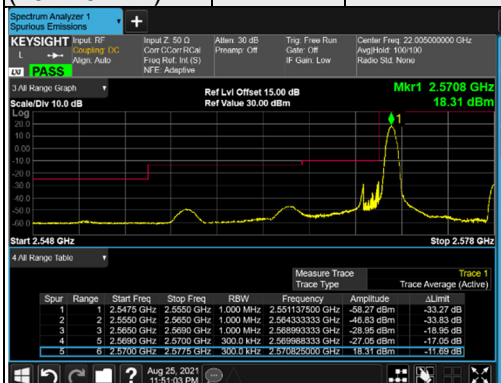

LTE Band 38, Channel Bandwidth 10MHz

Channel 37800
(2575.0MHz)

QPSK

1 RB / 0 RB Offset

Channel 38200
(2615.0MHz)

QPSK

1 RB / 49 RB Offset

Channel 37800
(2575.0MHz)

QPSK

50 RB / 0 RB Offset

Channel 38200
(2615.0MHz)

QPSK

50 RB / 0 RB Offset

LTE Band 38, Channel Bandwidth 15MHz

Channel 37825 (2577.5MHz) QPSK 1 RB / 0 RB Offset Channel 38175 (2612.5MHz) QPSK 1 RB / 74 RB Offset