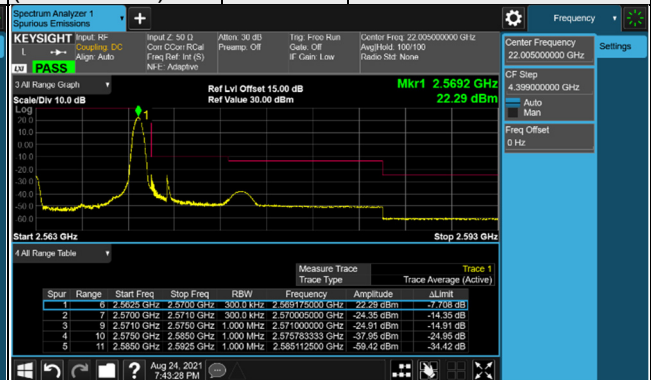

Channel 20800 (2505.0MHz)	QPSK	50 RB / 0 RB Offset	Channel 21400 (2565.0MHz)	QPSK	50 RB / 0 RB Offset
------------------------------	------	---------------------	------------------------------	------	---------------------

LTE Band 7, Channel Bandwidth 15MHz

Channel 20825
(2507.5MHz)

QPSK

1 RB / 0 RB Offset

Channel 21375
(2562.5MHz)

QPSK

1 RB / 74 RB Offset

Channel 20825
(2507.5MHz)

QPSK

75 RB / 0 RB Offset

Channel 21375
(2562.5MHz)

QPSK

75 RB / 0 RB Offset

LTE Band 7, Channel Bandwidth 20MHz

Band Edge

LTE Band 12, Channel Bandwidth 1.4MHz