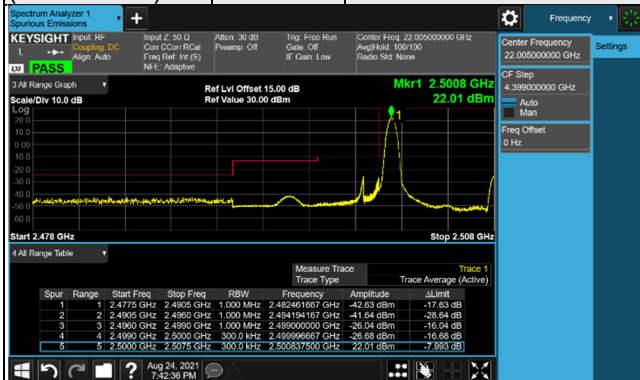

Channel 20800 (2505.0MHz)	QPSK	50 RB / 0 RB Offset	Channel 21400 (2565.0MHz)	QPSK	50 RB / 0 RB Offset
------------------------------	------	---------------------	------------------------------	------	---------------------

LTE Band 7, Channel Bandwidth 15MHz

Channel 20825
(2507.5MHz)

QPSK

1 RB / 0 RB Offset

Channel 21375
(2562.5MHz)

QPSK

1 RB / 74 RB Offset

Channel 20825
(2507.5MHz)

QPSK

75 RB / 0 RB Offset

Channel 21375
(2562.5MHz)

QPSK

75 RB / 0 RB Offset

LTE Band 7, Channel Bandwidth 20MHz

Band Edge

LTE Band 12, Channel Bandwidth 1.4MHz