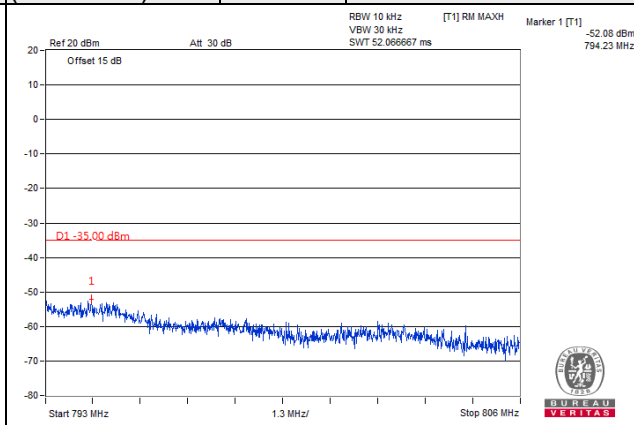

QPSK

1 RB / 24 RB Offset

Channel 23205
(779.5MHz)

QPSK

25 RB / 0 RB Offset

Channel 23255
(784.5MHz)

QPSK

25 RB / 0 RB Offset