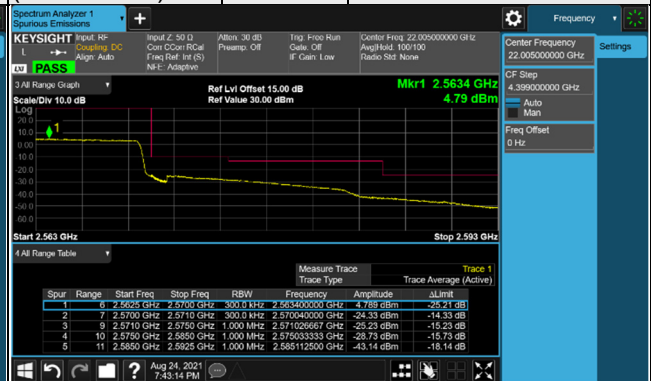

Channel 20800 (2505.0MHz)	QPSK	50 RB / 0 RB Offset	Channel 21400 (2565.0MHz)	QPSK	50 RB / 0 RB Offset
------------------------------	------	---------------------	------------------------------	------	---------------------

LTE Band 7, Channel Bandwidth 15MHz

Channel 20825
(2507.5MHz)

QPSK

1 RB / 0 RB Offset

Channel 21375
(2562.5MHz)

QPSK

1 RB / 74 RB Offset

Channel 20825
(2507.5MHz)

QPSK

75 RB / 0 RB Offset

Channel 21375
(2562.5MHz)

QPSK

75 RB / 0 RB Offset

LTE Band 7, Channel Bandwidth 20MHz

Band Edge

LTE Band 12, Channel Bandwidth 1.4MHz