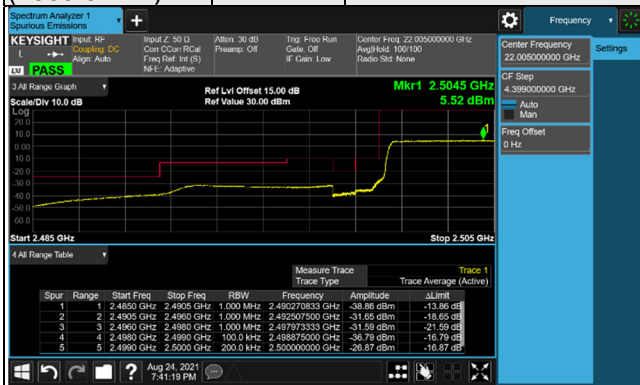

LTE Band 7, Channel Bandwidth 10MHz

Channel 20800 (2505.0MHz)	QPSK	1 RB / 0 RB Offset	Channel 21400 (2565.0MHz)	QPSK	1 RB / 49 RB Offset
------------------------------	------	--------------------	------------------------------	------	---------------------

Channel 20800 (2505.0MHz)	QPSK	50 RB / 0 RB Offset	Channel 21400 (2565.0MHz)	QPSK	50 RB / 0 RB Offset
------------------------------	------	---------------------	------------------------------	------	---------------------

LTE Band 7, Channel Bandwidth 15MHz

Channel 20825
(2507.5MHz)

QPSK

1 RB / 0 RB Offset

Channel 21375
(2562.5MHz)

QPSK

1 RB / 74 RB Offset

Channel 20825
(2507.5MHz)