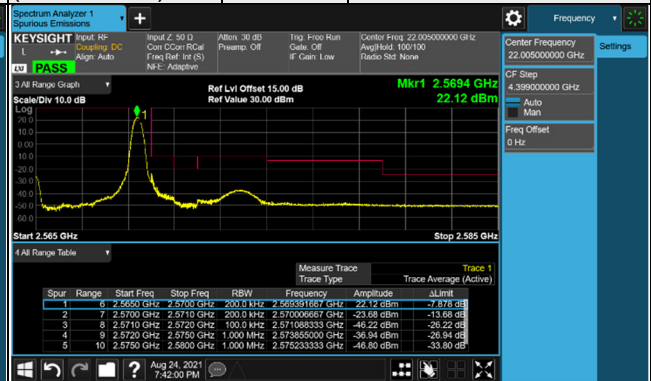

LTE Band 7, Channel Bandwidth 10MHz

Channel 20800 (2505.0MHz)	QPSK	1 RB / 0 RB Offset	Channel 21400 (2565.0MHz)	QPSK	1 RB / 49 RB Offset
------------------------------	------	--------------------	------------------------------	------	---------------------

Channel 20800 (2505.0MHz)	QPSK	50 RB / 0 RB Offset	Channel 21400 (2565.0MHz)	QPSK	50 RB / 0 RB Offset
------------------------------	------	---------------------	------------------------------	------	---------------------

LTE Band 7, Channel Bandwidth 15MHz

Channel 20825
(2507.5MHz)

QPSK

1 RB / 0 RB Offset

Channel 21375
(2562.5MHz)

QPSK

1 RB / 74 RB Offset

Channel 20825
(2507.5MHz)