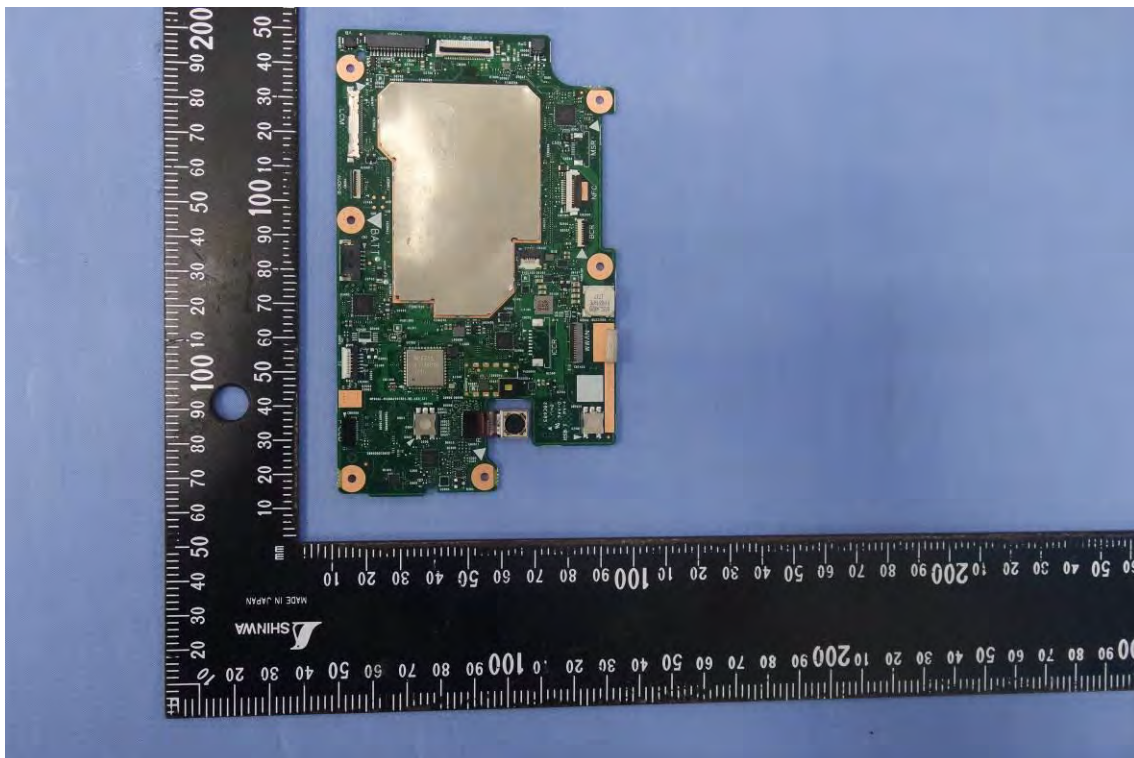

TCL / PR-396698G

SKU4 & SKU5

Crystal

Module

NFC Module

Antenna

NFC Antenna

Battery