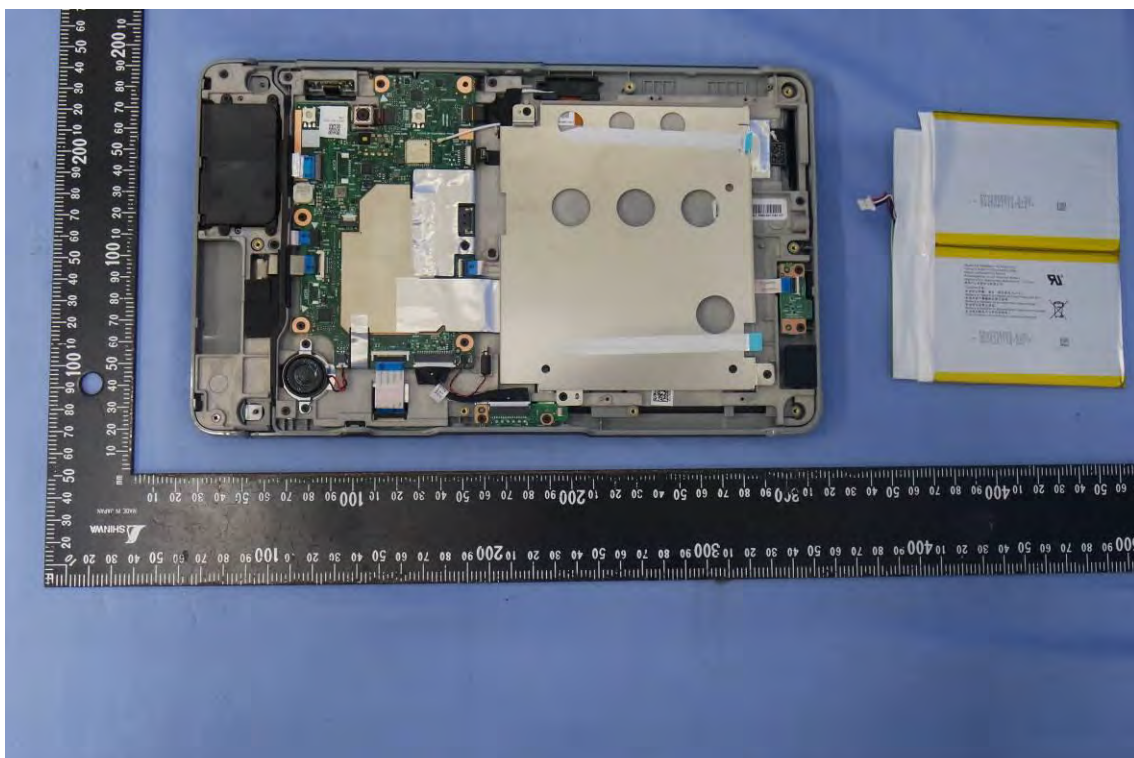

INTERNAL PHOTOGRAPHS OF EUT

SKU1 & SKU2

Crystal

Module

NFC Module

Antenna

NFC Antenna

Battery

TCL / PR-396698G

SKU3

Crystal

Module

NFC Module

Antenna

NFC Antenna

Battery

TCL / PR-396698G

SKU4 & SKU5

Crystal

Module

NFC Module

Antenna

NFC Antenna

Battery