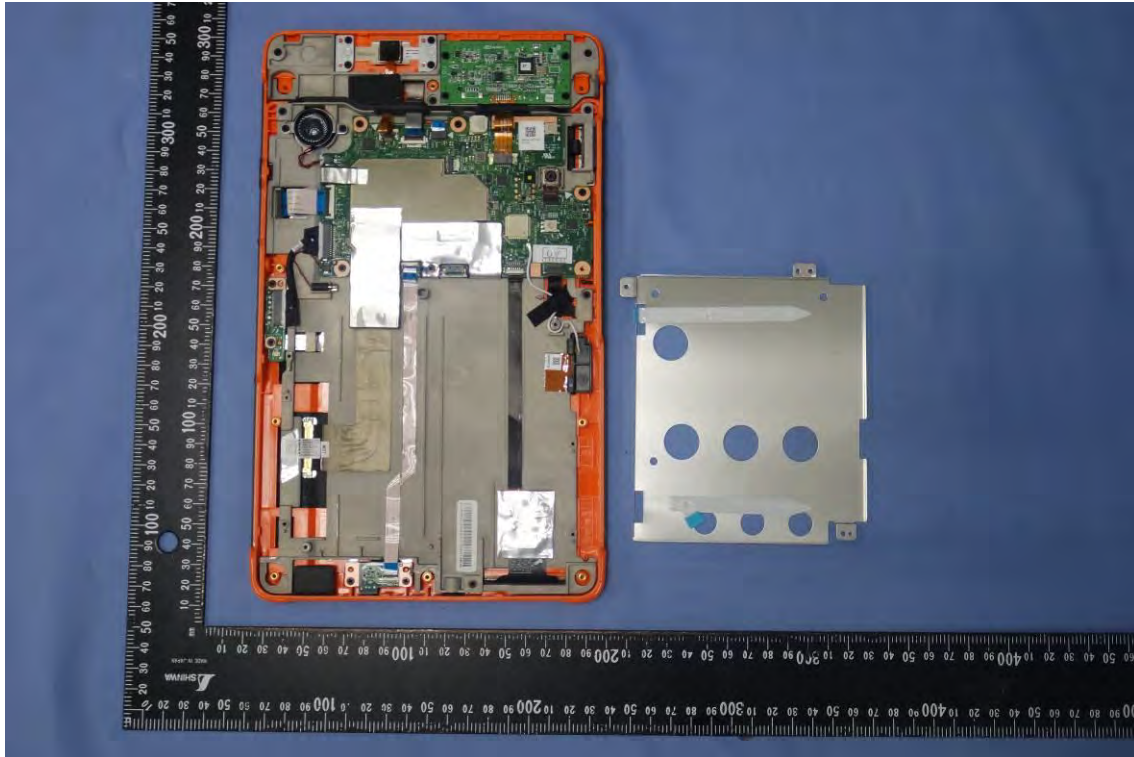

INTERNAL PHOTOGRAPHS OF EUT

SKU1 & SKU2

Crystal

Module

NFC Module

Antenna

NFC Antenna

Battery

TCL / PR-396698G

SKU3

Crystal

Module

NFC Module

Antenna

NFC Antenna

Battery

TCL / PR-396698G

SKU4 & SKU5

Crystal

Module

NFC Module

Antenna

NFC Antenna

Battery