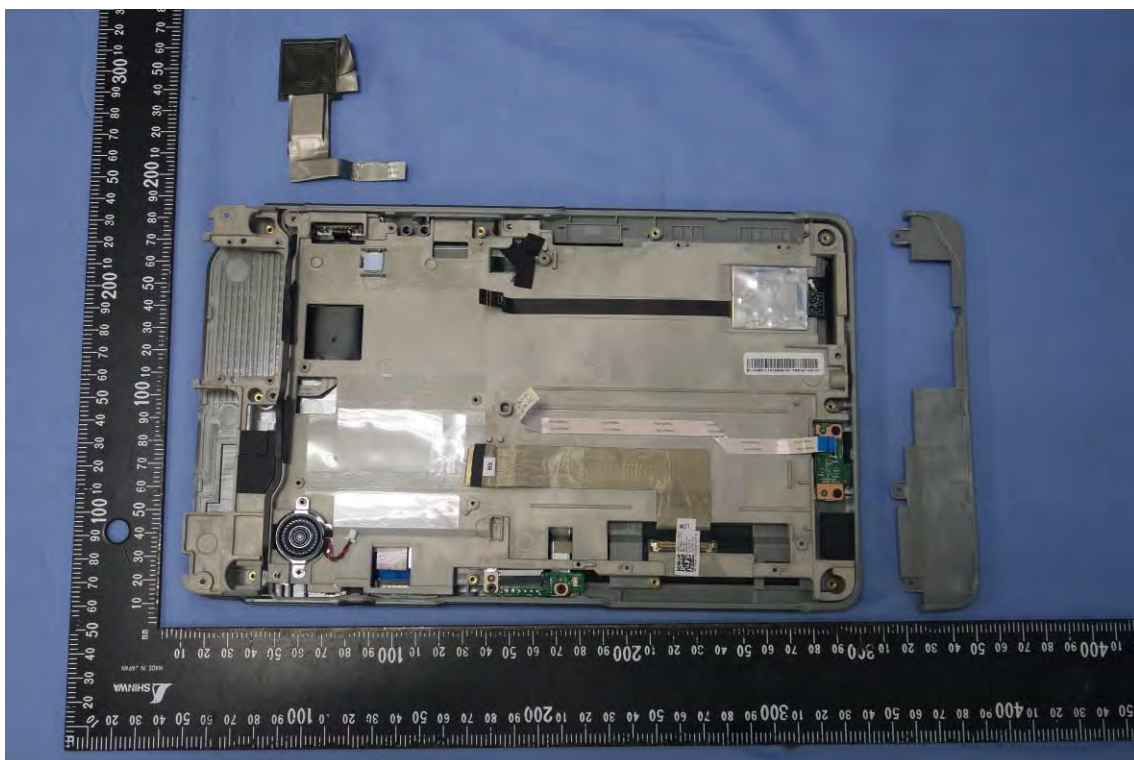

TCL / PR-396698G

SKU4 & SKU5

Crystal

Module

NFC Module

Antenna

NFC Antenna

Battery