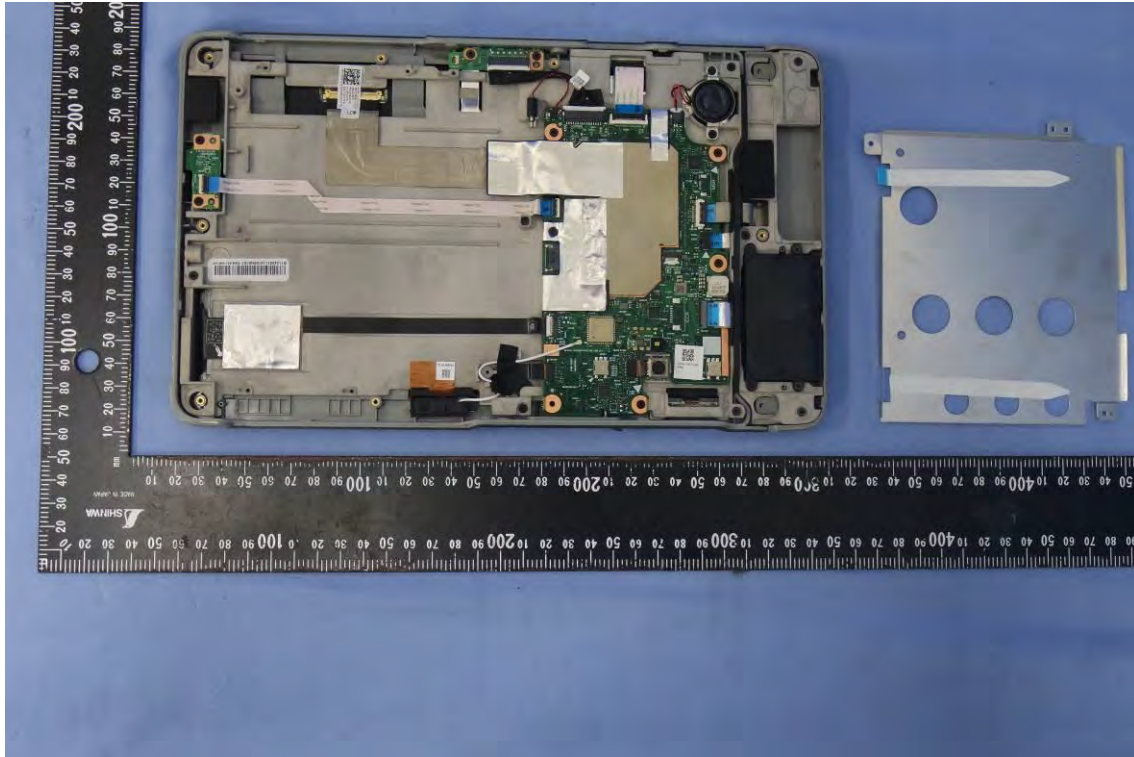

INTERNAL PHOTOGRAPHS OF EUT

SKU1 & SKU2

Crystal

Module

NFC Module

Antenna

NFC Antenna

Battery

TCL / PR-396698G

SKU3

Crystal

Module

NFC Module

Antenna

NFC Antenna

Battery

TCL / PR-396698G

SKU4 & SKU5

Crystal

Module

NFC Module

Antenna

NFC Antenna

Battery

TCL / PR-396698G