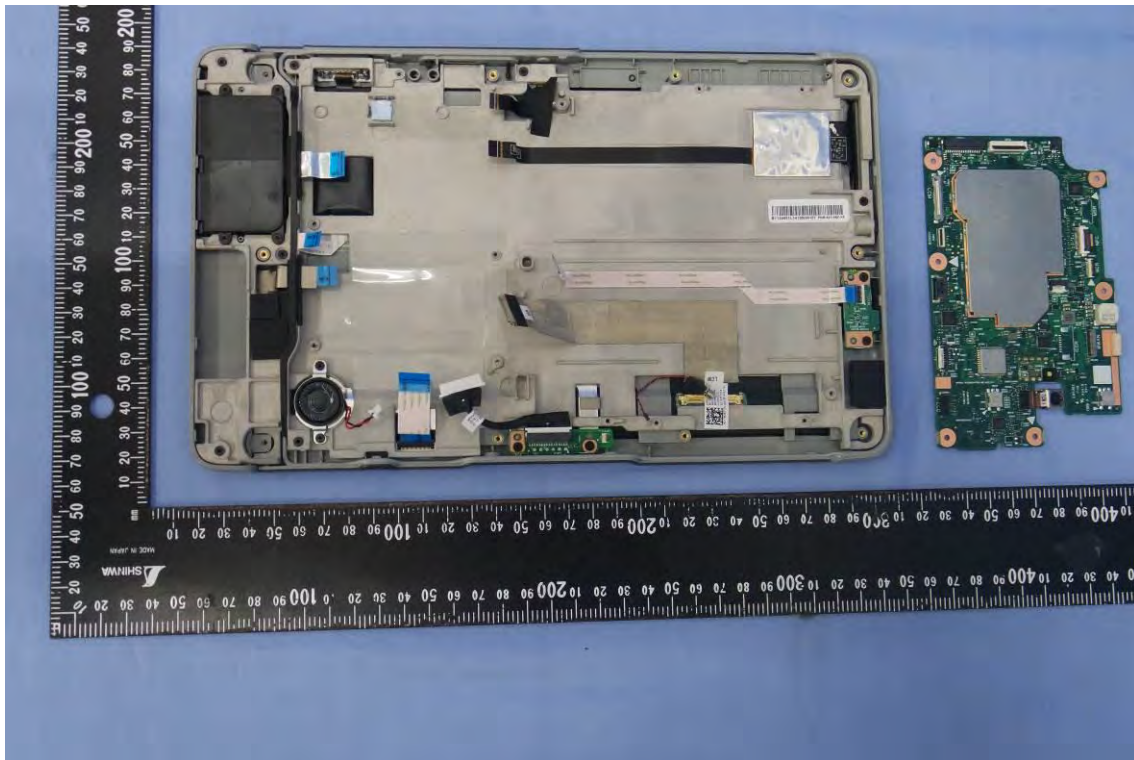

TCL / PR-396698G

SKU3

Crystal

Module

NFC Module

Antenna

NFC Antenna

Battery

TCL / PR-396698G

SKU4 & SKU5

Crystal

Module

NFC Module

Antenna

NFC Antenna

Battery