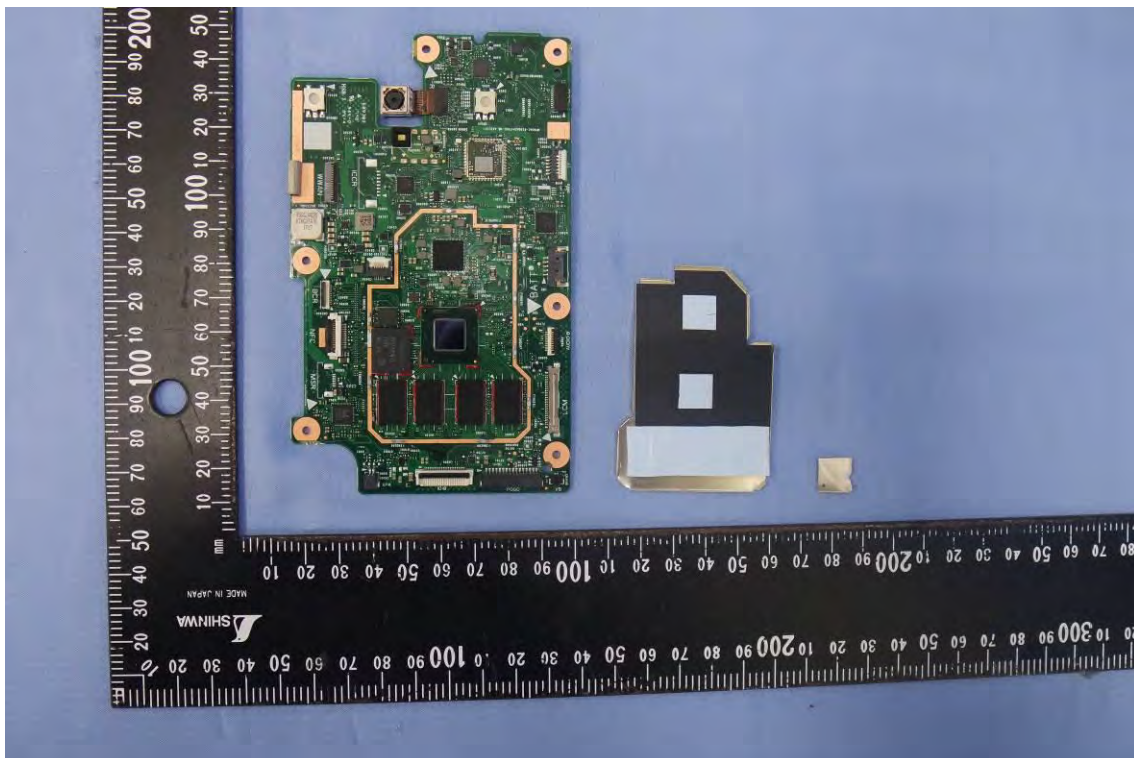

INTERNAL PHOTOGRAPHS OF EUT

SKU1 & SKU2

Crystal

Module

NFC Module

Antenna

NFC Antenna

Battery

TCL / PR-396698G

SKU3

Crystal

Module

NFC Module

Antenna

NFC Antenna

Battery

TCL / PR-396698G

SKU4 & SKU5

Crystal

Module

NFC Module

Antenna

NFC Antenna

Battery