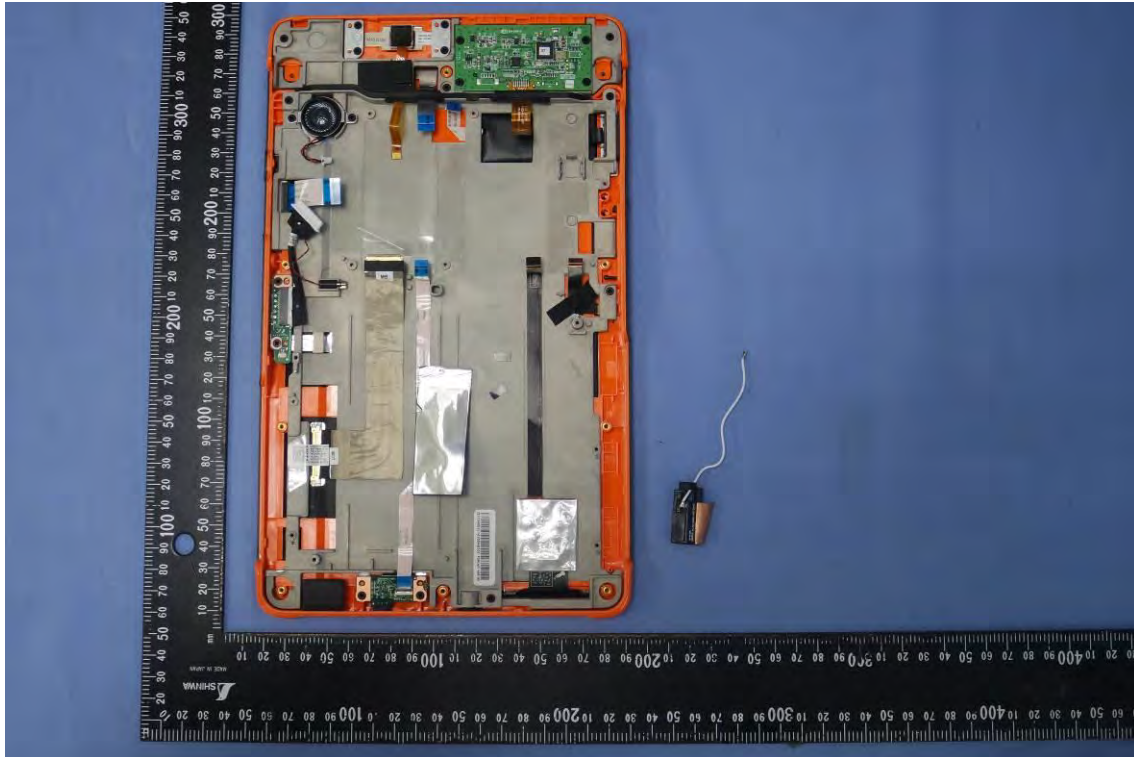

INTERNAL PHOTOGRAPHS OF EUT

SKU1 & SKU2

Crystal

Module

NFC Module

Antenna

NFC Antenna

Battery

TCL / PR-396698G

SKU3

Crystal

Module

NFC Module

Antenna

NFC Antenna

Battery

TCL / PR-396698G