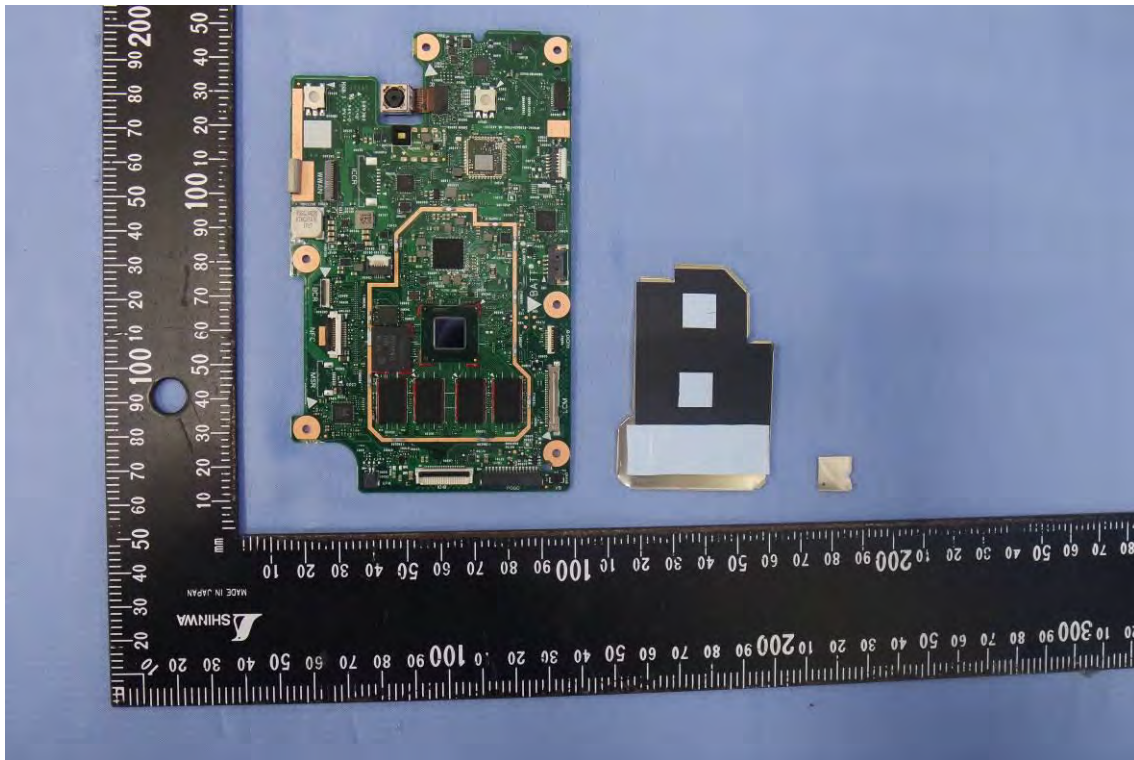

TCL / PR-396698G

SKU3

Crystal

Module

NFC Module

Antenna

NFC Antenna

Battery

TCL / PR-396698G

SKU4 & SKU5

Crystal

Module

NFC Module

Antenna

NFC Antenna

Battery