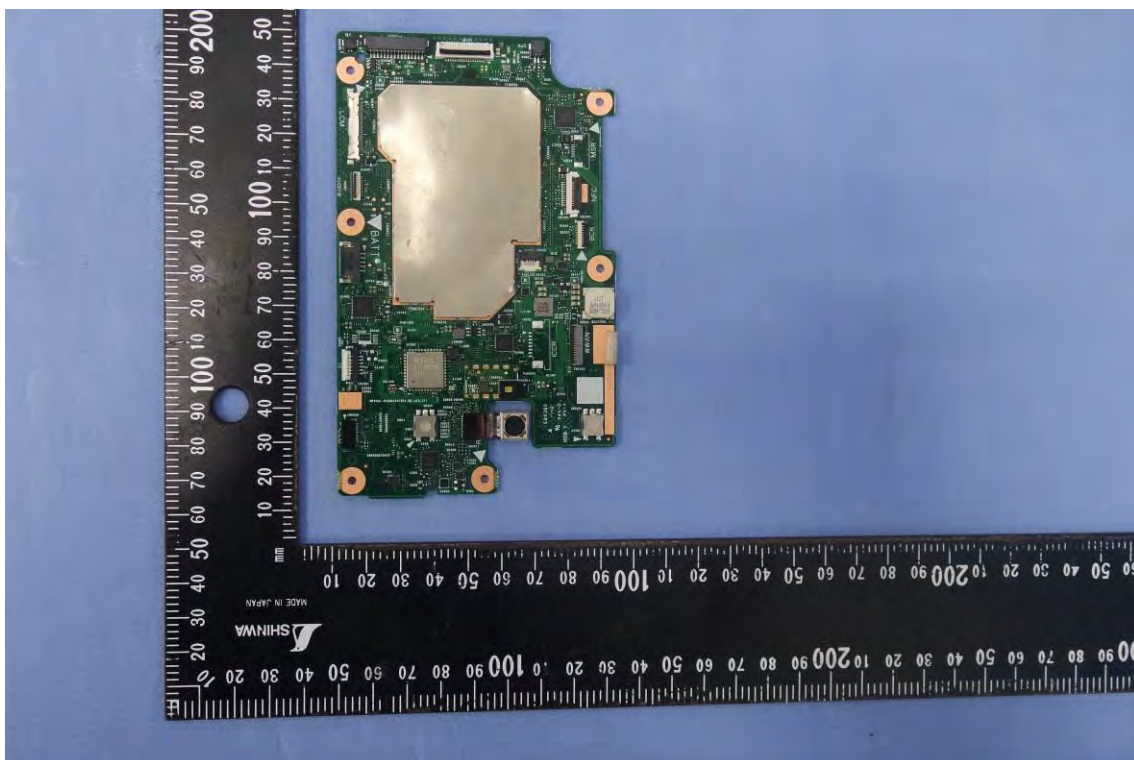

TCL / PR-396698G

SKU3

Crystal

Module

NFC Module

Antenna

NFC Antenna

Battery