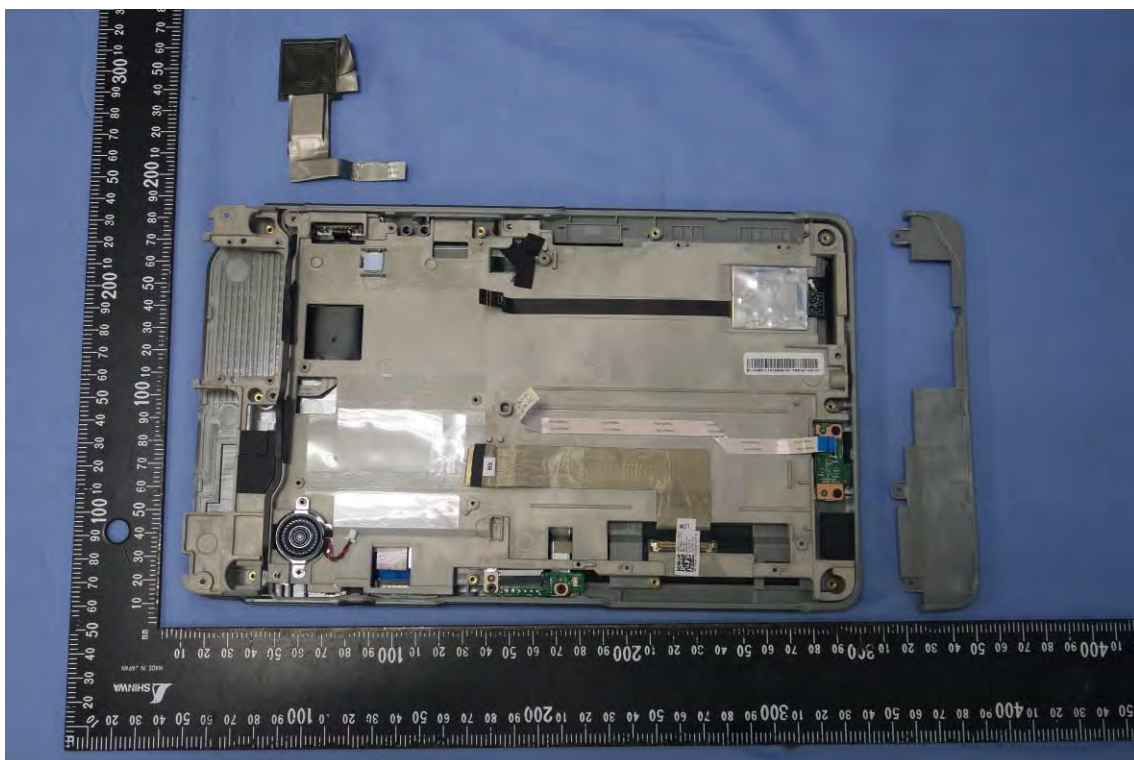

TCL / PR-396698G

SKU3

Crystal

Module

NFC Module

Antenna

NFC Antenna

Battery

TCL / PR-396698G

SKU4 & SKU5

Crystal

Module

NFC Module

Antenna

NFC Antenna

Battery