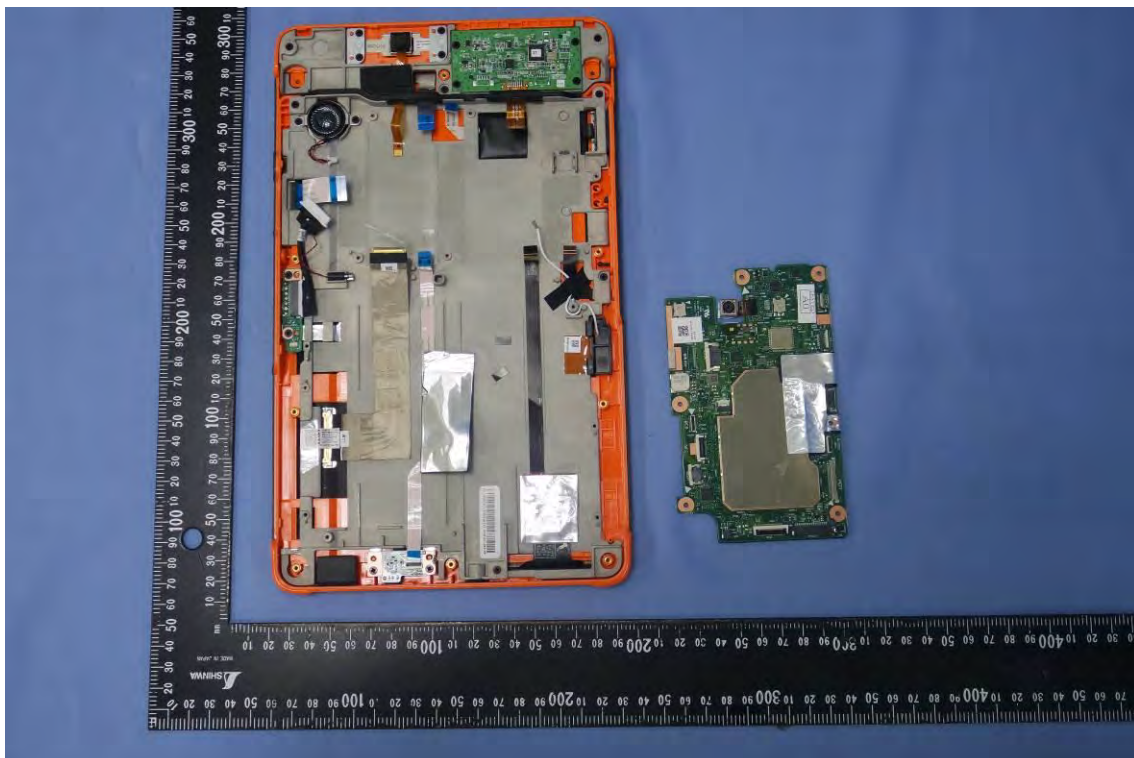

INTERNAL PHOTOGRAPHS OF EUT

SKU1 & SKU2

Crystal

Module

NFC Module

Antenna

NFC Antenna

Battery

TCL / PR-396698G

SKU3

Crystal

Module

NFC Module

Antenna

NFC Antenna

Battery

TCL / PR-396698G

SKU4 & SKU5

Crystal

Module

NFC Module

Antenna

NFC Antenna

Battery

TCL / PR-396698G