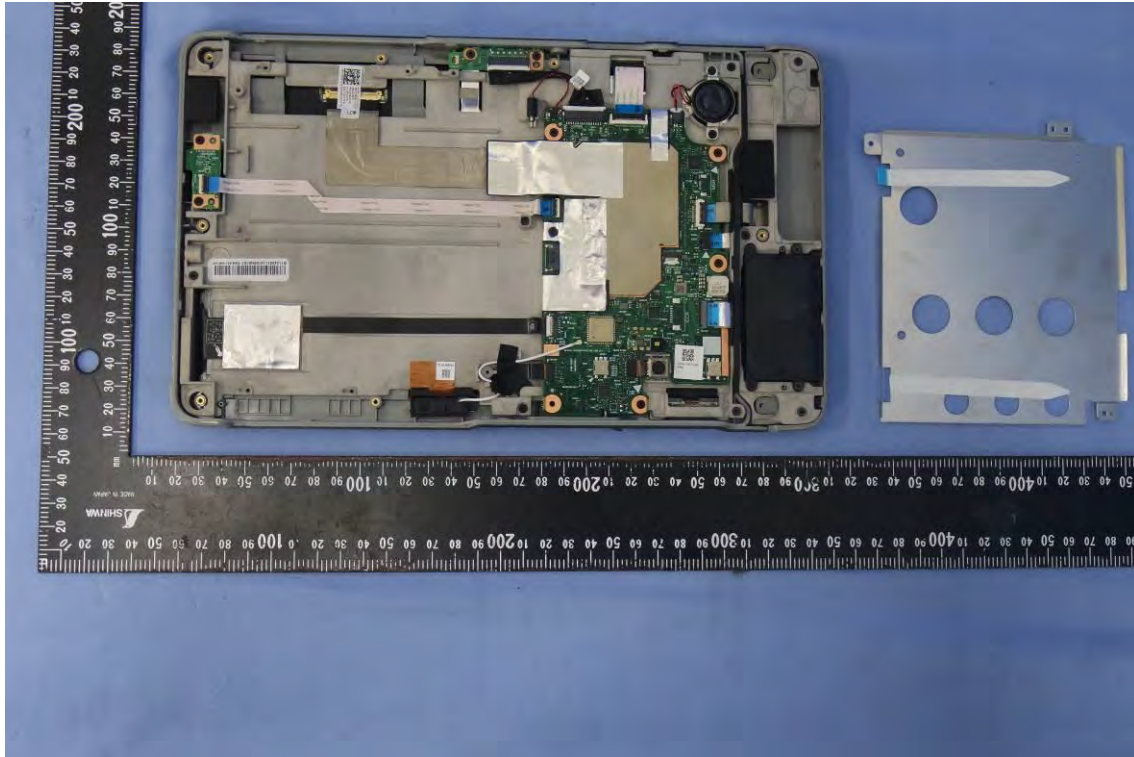

TCL / PR-396698G

SKU3

Crystal

Module

NFC Module

Antenna

NFC Antenna

Battery

TCL / PR-396698G

SKU4 & SKU5

Crystal

Module

NFC Module

Antenna

NFC Antenna

Battery

TCL / PR-396698G