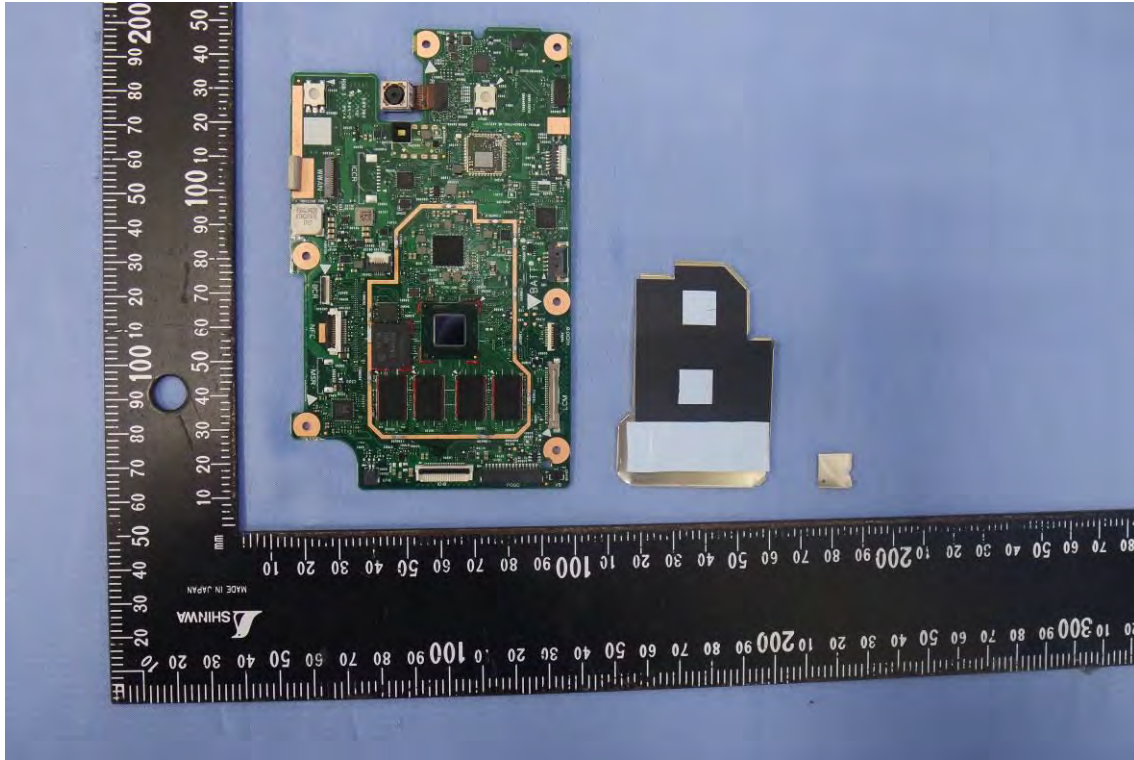

TCL / PR-396698G

SKU4 & SKU5

Crystal

Module

NFC Module

Antenna

NFC Antenna

Battery