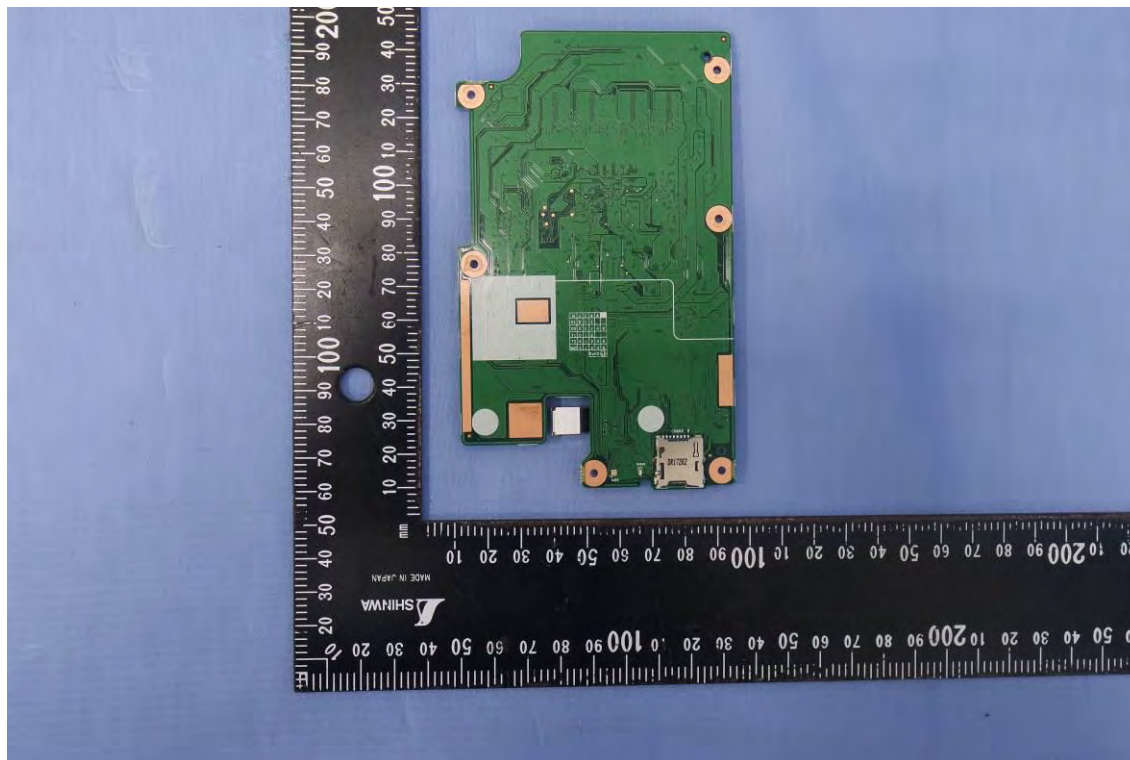

TCL / PR-396698G

SKU4 & SKU5

Crystal

Module

NFC Module

Antenna

NFC Antenna

Battery