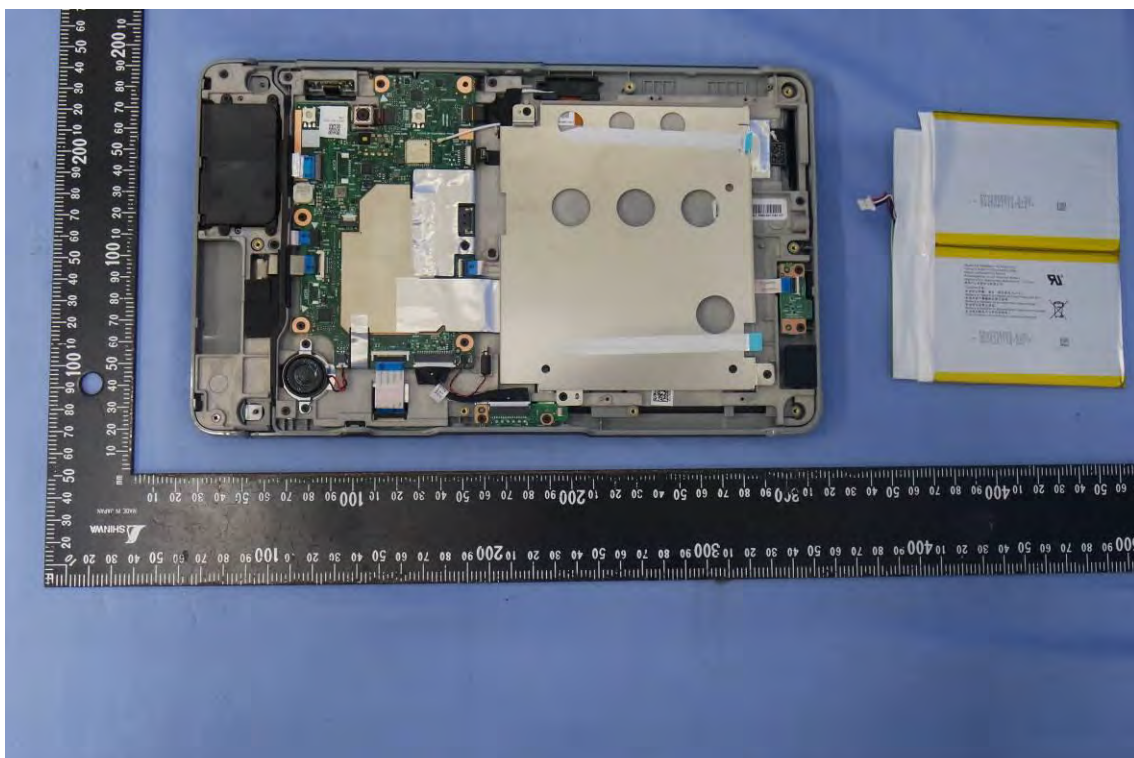

TCL / PR-396698G

SKU3

Crystal

Module

NFC Module

Antenna

NFC Antenna

Battery

TCL / PR-396698G

SKU4 & SKU5

Crystal

Module

NFC Module

Antenna

NFC Antenna

Battery