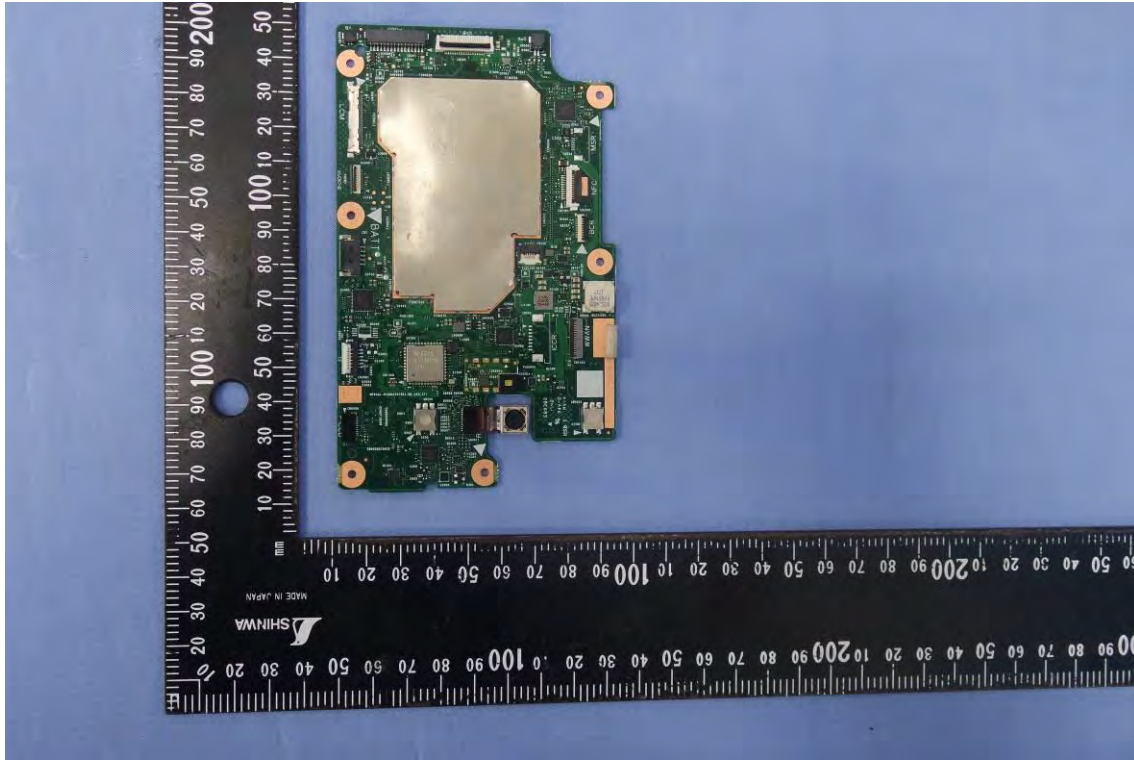

INTERNAL PHOTOGRAPHS OF EUT

SKU1 & SKU2

Crystal

Module

NFC Module

Antenna

NFC Antenna

Battery

TCL / PR-396698G

SKU3

Crystal

Module

NFC Module

Antenna

NFC Antenna

Battery