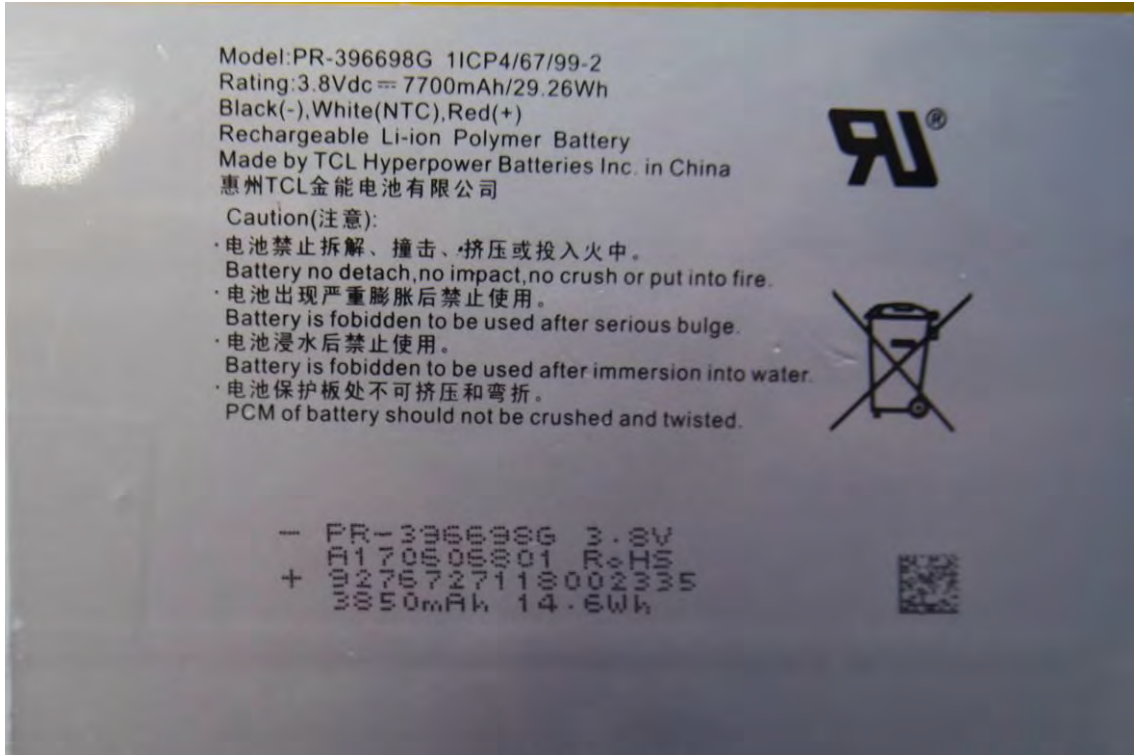

TCL / PR-396698G

SKU3

Crystal

Module

NFC Module

Antenna

NFC Antenna

Battery