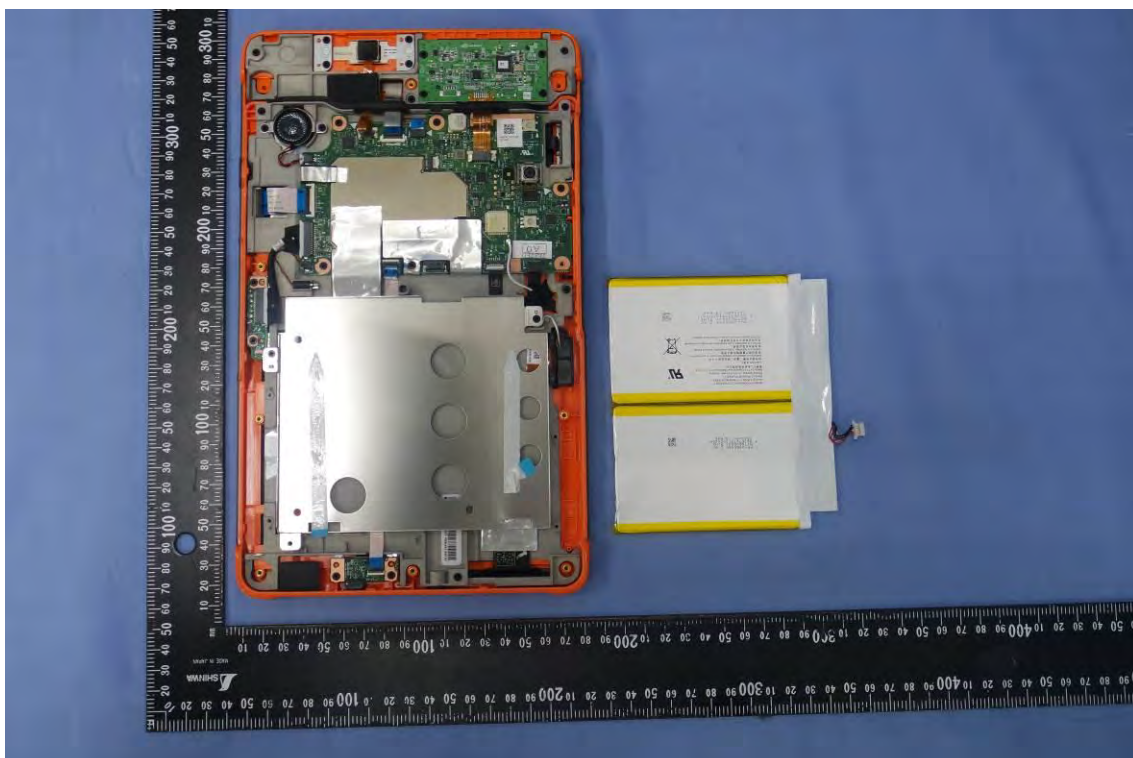

INTERNAL PHOTOGRAPHS OF EUT

SKU1 & SKU2

Crystal

Module

NFC Module

Antenna

NFC Antenna

Battery

TCL / PR-396698G

SKU3

Crystal

Module

NFC Module

Antenna

NFC Antenna

Battery