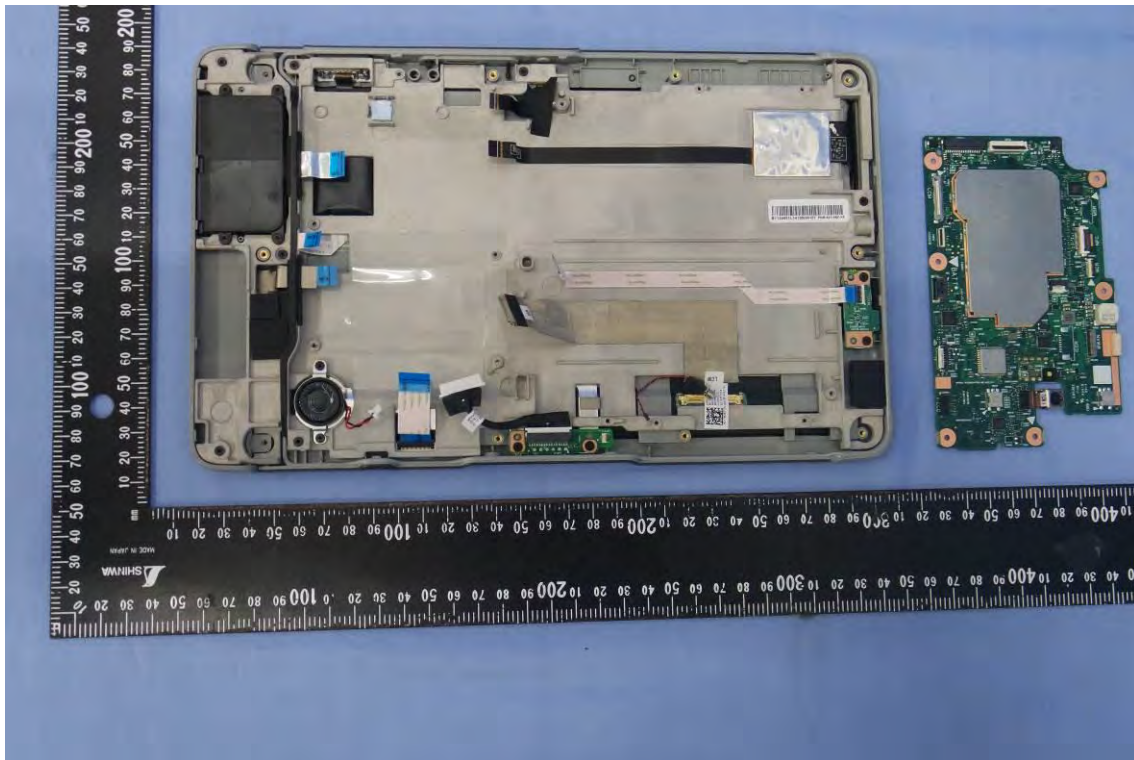

TCL / PR-396698G

SKU4 & SKU5

Crystal

Module

NFC Module

Antenna

NFC Antenna

Battery