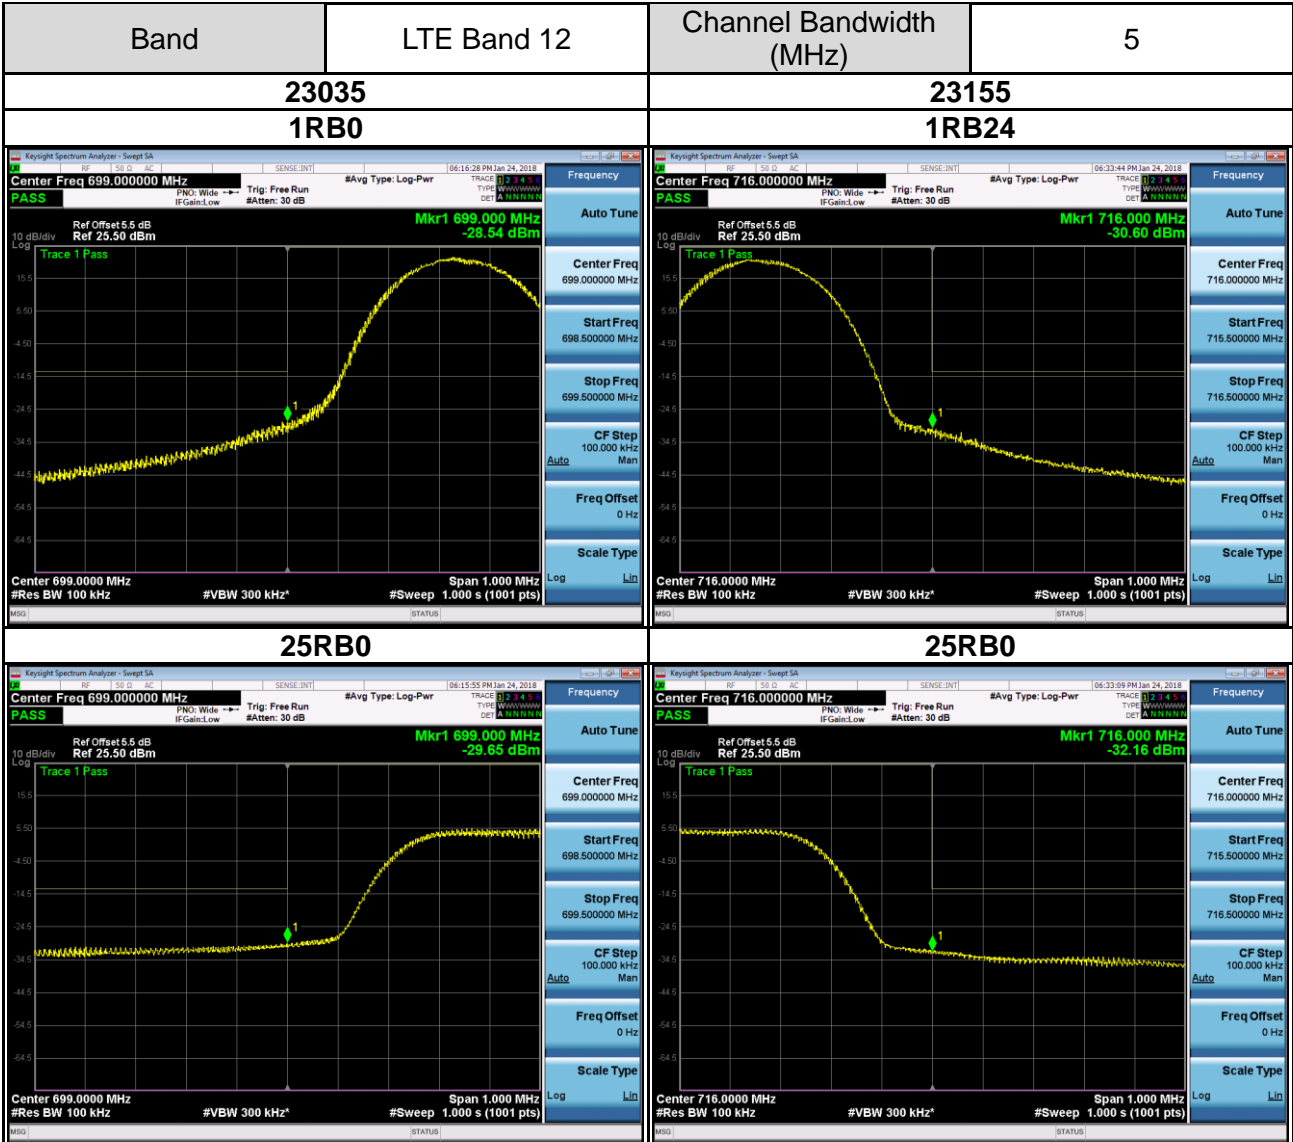

Band	LTE Band 7	Channel Bandwidth (MHz)	20
------	------------	-------------------------	----

20850

QPSK

16QAM

21350

QPSK

16QAM

Band	LTE Band 7	Channel Bandwidth (MHz)	20
20850 QPSK		21350 QPSK	
			
16QAM		16QAM	
			

Band	LTE Band 30	Channel Bandwidth (MHz)	5
------	-------------	-------------------------	---

**25RB0
27685**

QPSK

16QAM

27710

QPSK

16QAM

27735

QPSK

16QAM

Band	LTE Band 41	Channel Bandwidth (MHz)	5
------	-------------	-------------------------	---

39675

QPSK

16QAM

41565

QPSK