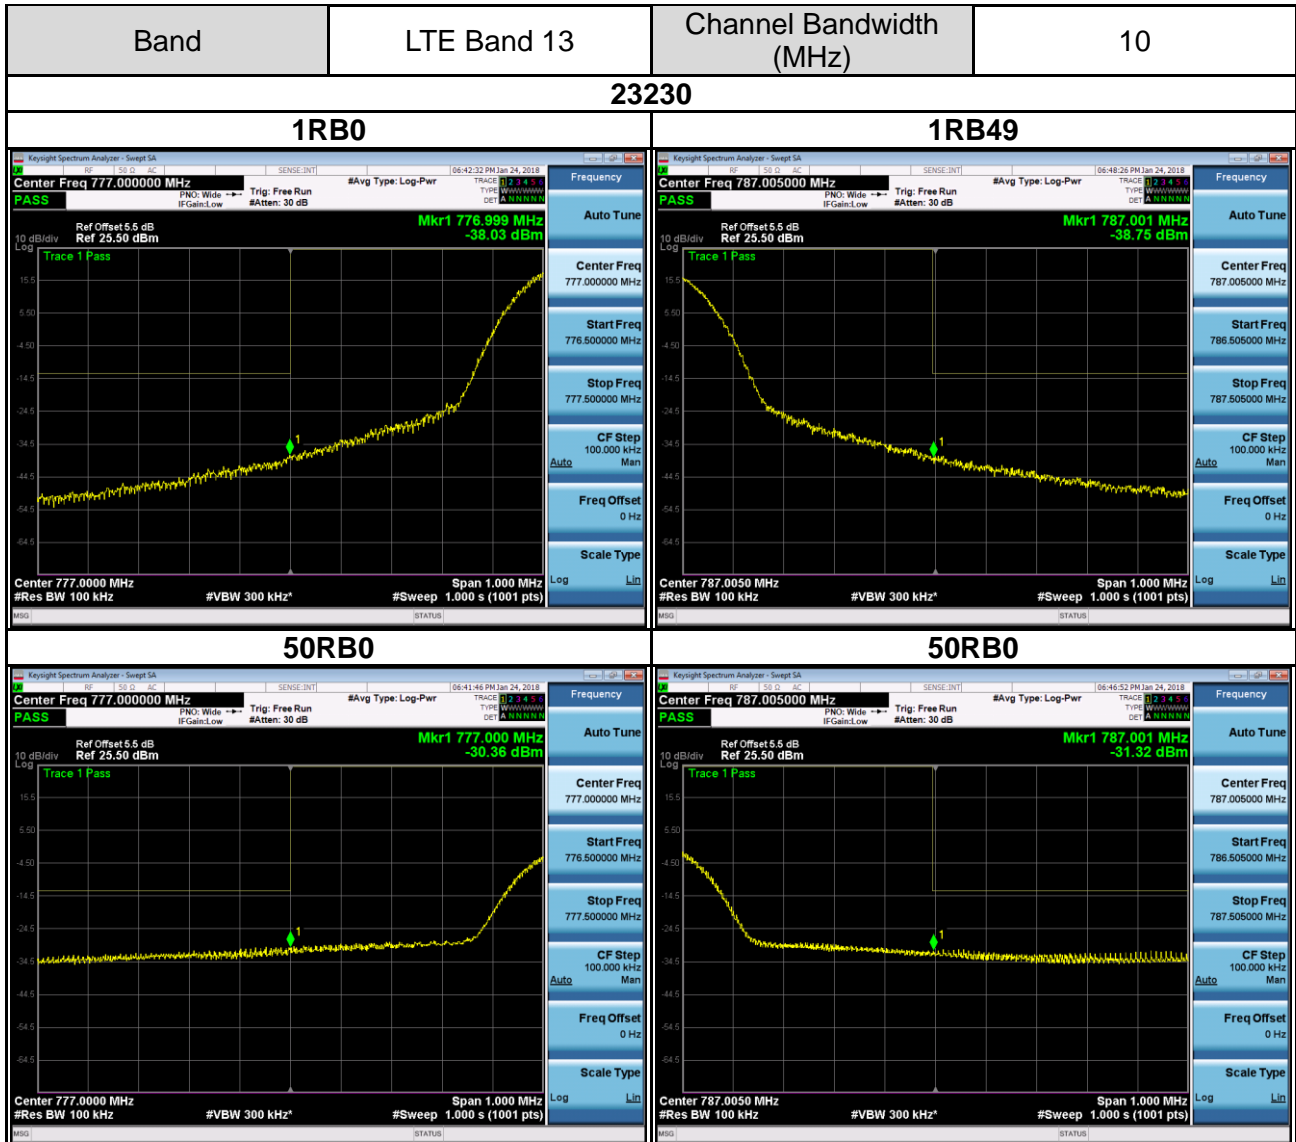

Band	LTE Band 7	Channel Bandwidth (MHz)	20
------	------------	-------------------------	----

20850

QPSK

16QAM

21350

QPSK

16QAM

Band	LTE Band 7	Channel Bandwidth (MHz)	20
20850 QPSK		21350 QPSK	
			
16QAM		16QAM	
			

Band	LTE Band 30	Channel Bandwidth (MHz)	5
------	-------------	-------------------------	---

**25RB0
27685**

QPSK

16QAM

27710

QPSK

16QAM

27735

QPSK

16QAM

Band	LTE Band 41	Channel Bandwidth (MHz)	5
------	-------------	-------------------------	---

39675

QPSK

16QAM

41565

QPSK