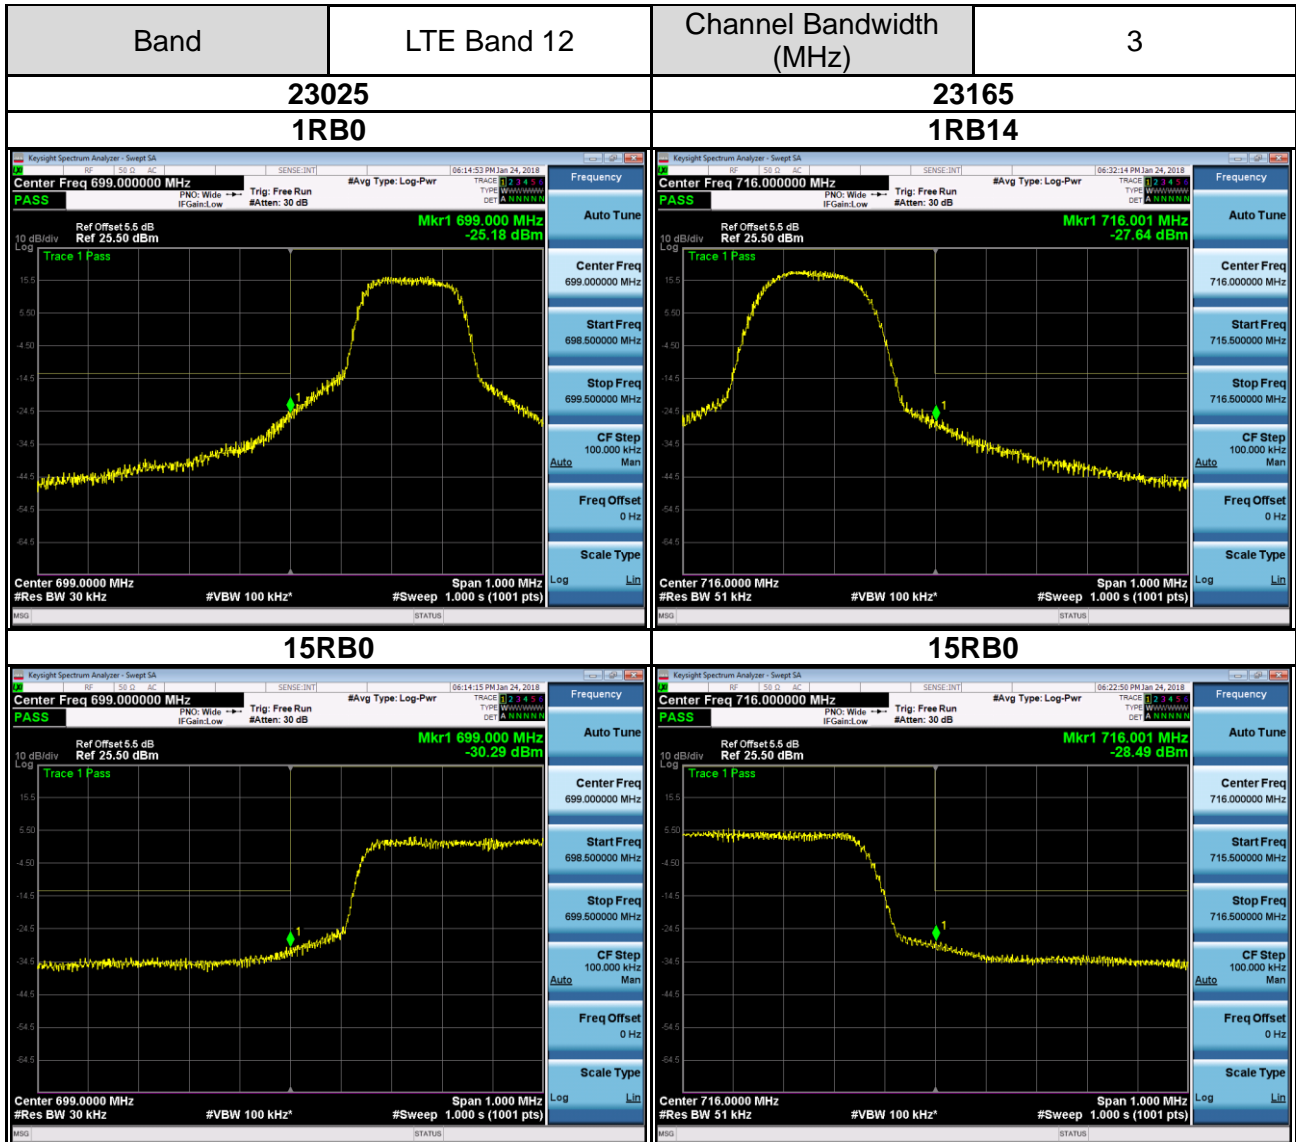

Band	LTE Band 7	Channel Bandwidth (MHz)	20
------	------------	-------------------------	----

20850

QPSK

16QAM

21350

QPSK

16QAM

Band	LTE Band 7	Channel Bandwidth (MHz)	20
20850 QPSK		21350 QPSK	
			
16QAM		16QAM	
			

Band	LTE Band 30	Channel Bandwidth (MHz)	5
------	-------------	-------------------------	---

**25RB0
27685**

QPSK

16QAM

27710

QPSK

16QAM

27735

QPSK

16QAM

Band	LTE Band 41	Channel Bandwidth (MHz)	5
------	-------------	-------------------------	---

39675

QPSK

16QAM

41565

QPSK