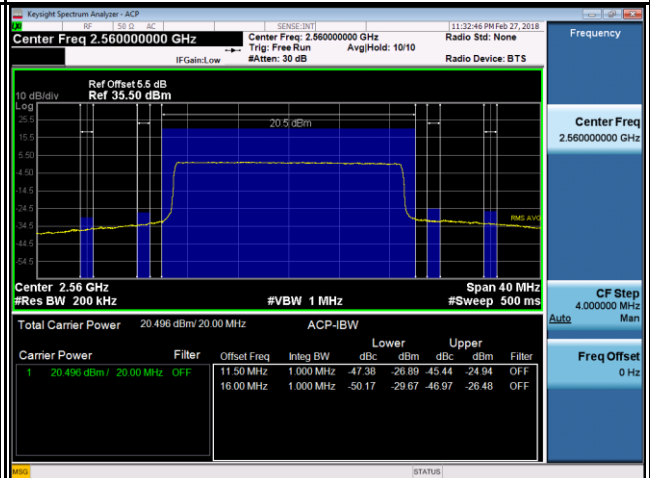

Band	LTE Band 7	Channel Bandwidth (MHz)	20
------	------------	-------------------------	----

20850

QPSK

16QAM

21350

QPSK

16QAM

Band	LTE Band 7	Channel Bandwidth (MHz)	20
20850 QPSK		21350 QPSK	
			
16QAM		16QAM	
			

Band	LTE Band 30	Channel Bandwidth (MHz)	5
------	-------------	-------------------------	---

**25RB0
27685**

QPSK

16QAM

27710

QPSK

16QAM

27735