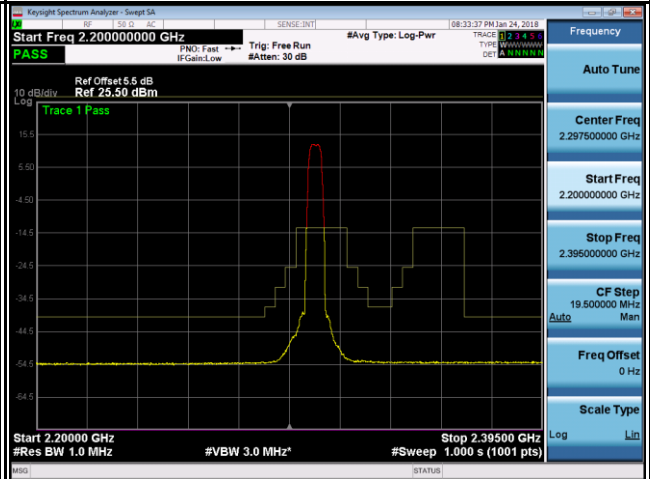

Band	LTE Band 7	Channel Bandwidth (MHz)	20
------	------------	-------------------------	----

20850

QPSK

16QAM

21350

QPSK

16QAM

Band	LTE Band 7	Channel Bandwidth (MHz)	20
20850 QPSK		21350 QPSK	
			
16QAM		16QAM	
			

Band	LTE Band 30	Channel Bandwidth (MHz)	5
------	-------------	-------------------------	---

**25RB0
27685**

QPSK

16QAM

27710

QPSK

16QAM

27735