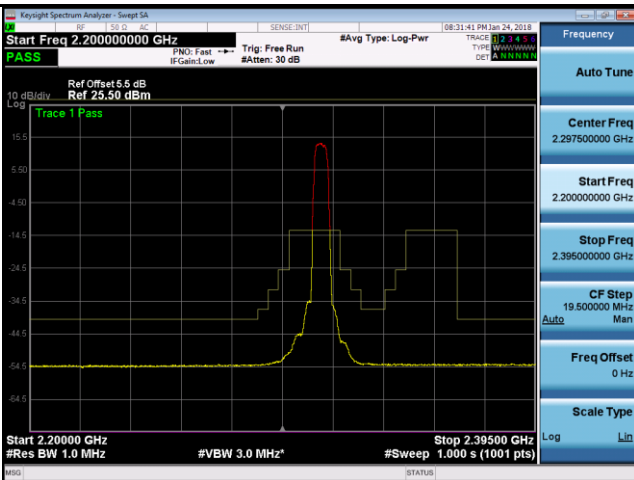

Band	LTE Band 30	Channel Bandwidth (MHz)	5

**25RB0
27685**

QPSK

16QAM

27710

QPSK

16QAM

27735

QPSK

16QAM