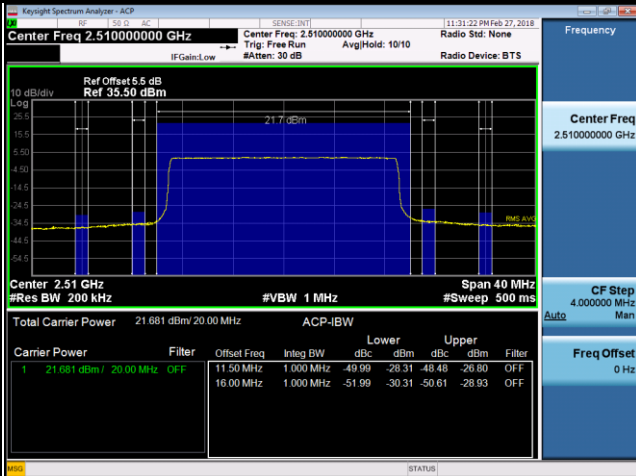

Band	LTE Band 7	Channel Bandwidth (MHz)	20
------	------------	-------------------------	----

20850

QPSK

16QAM

21350

QPSK

16QAM

Band	LTE Band 7	Channel Bandwidth (MHz)	20
20850 QPSK		21350 QPSK	
			
16QAM		16QAM	
			

Band	LTE Band 30	Channel Bandwidth (MHz)	5
------	-------------	-------------------------	---

**25RB0
27685**

QPSK

16QAM

27710

QPSK

16QAM

27735