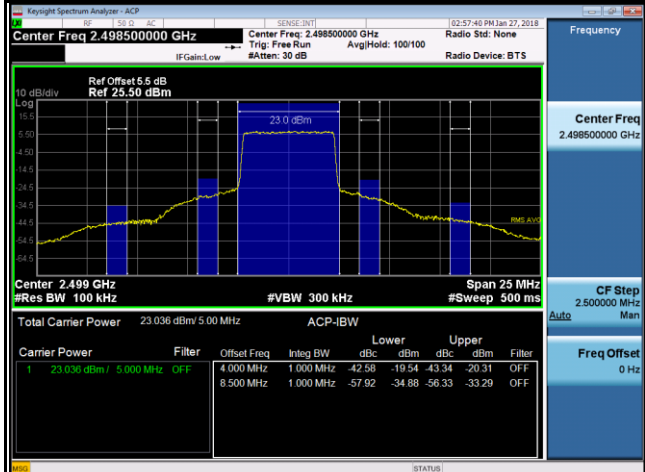

QPSK

16QAM

Band	LTE Band 41	Channel Bandwidth (MHz)	5
------	-------------	-------------------------	---

39675

QPSK

16QAM

41565

QPSK