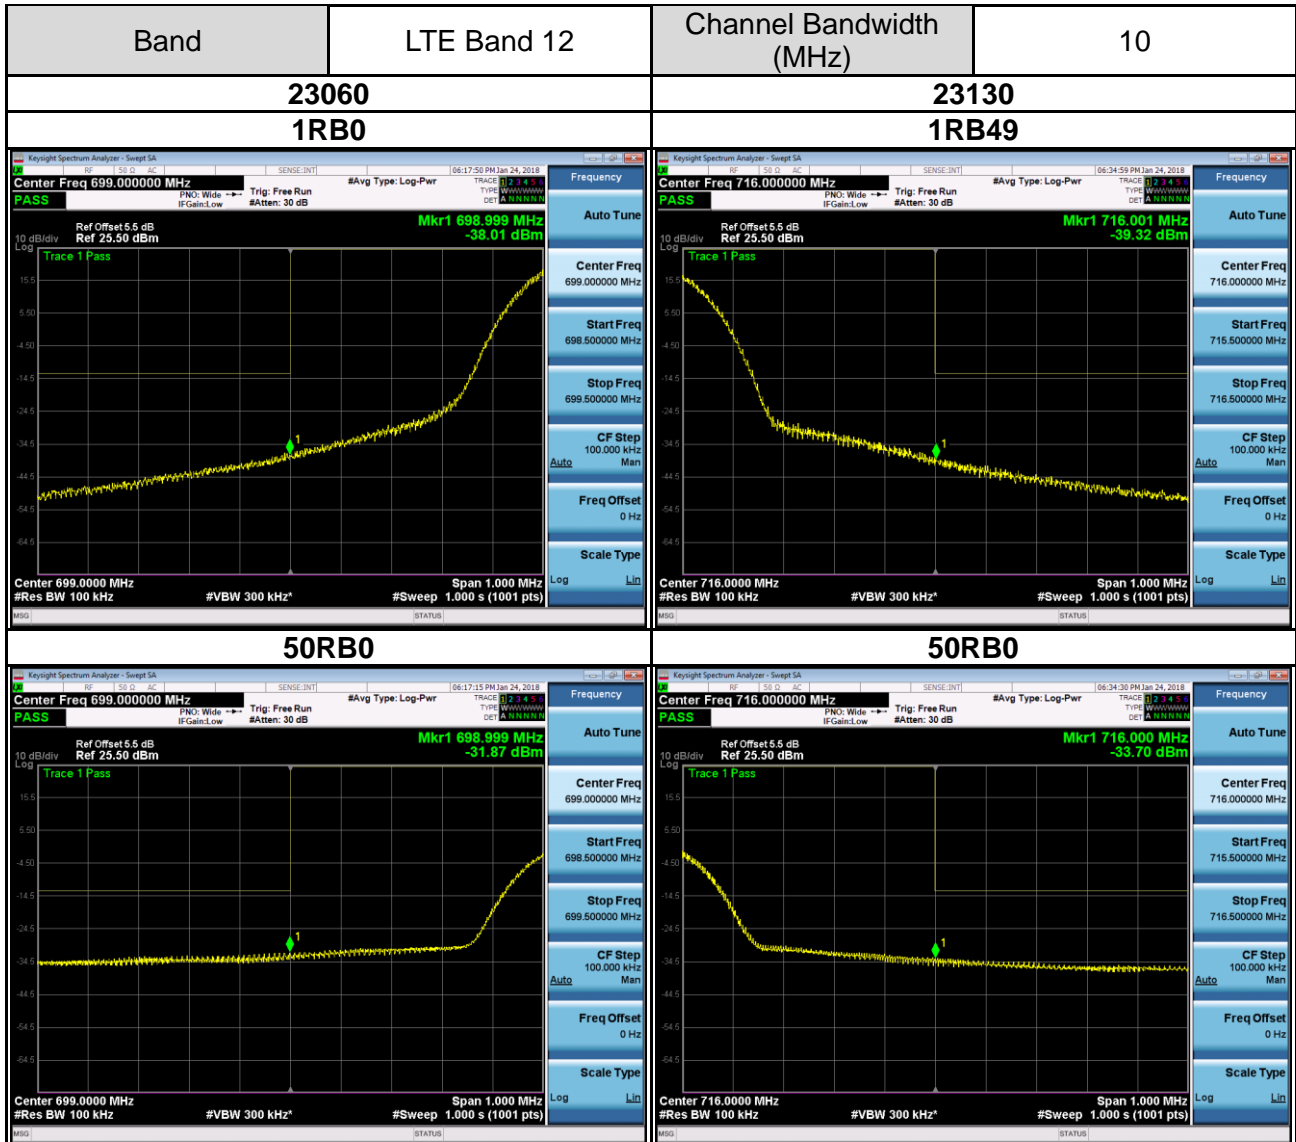

Band	LTE Band 7	Channel Bandwidth (MHz)	20
------	------------	-------------------------	----

20850

QPSK

16QAM

21350

QPSK

16QAM

Band	LTE Band 7	Channel Bandwidth (MHz)	20
20850 QPSK		21350 QPSK	
			
16QAM		16QAM	
			

Band	LTE Band 30	Channel Bandwidth (MHz)	5
------	-------------	-------------------------	---

**25RB0
27685**

QPSK

16QAM

27710

QPSK

16QAM

27735

QPSK

16QAM

Band	LTE Band 41	Channel Bandwidth (MHz)	5
------	-------------	-------------------------	---

39675

QPSK

16QAM

41565

QPSK