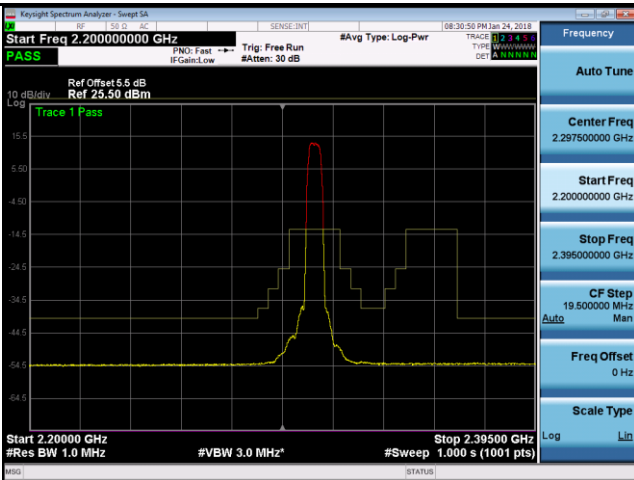

Band	LTE Band 30	Channel Bandwidth (MHz)	5
------	-------------	-------------------------	---

**25RB0
27685**

QPSK

16QAM

27710

QPSK

16QAM

27735