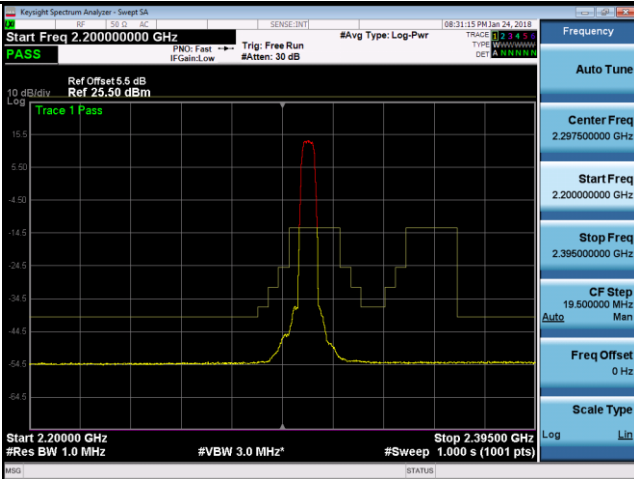

Band	LTE Band 7	Channel Bandwidth (MHz)	20
------	------------	-------------------------	----

20850

QPSK

16QAM

21350

QPSK

16QAM

Band	LTE Band 7	Channel Bandwidth (MHz)	20
20850 QPSK		21350 QPSK	
			
16QAM		16QAM	
			

Band	LTE Band 30	Channel Bandwidth (MHz)	5
------	-------------	-------------------------	---

**25RB0
27685**

QPSK

16QAM

27710

QPSK

16QAM

27735