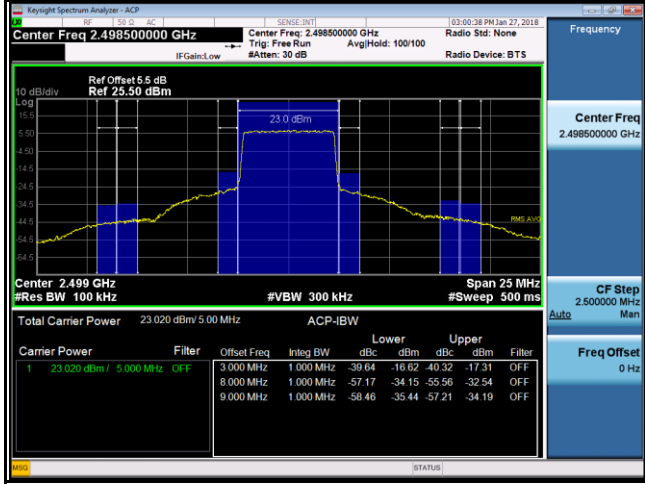

QPSK

16QAM

Band	LTE Band 41	Channel Bandwidth (MHz)	5
------	-------------	-------------------------	---

39675

QPSK

16QAM

41565

QPSK