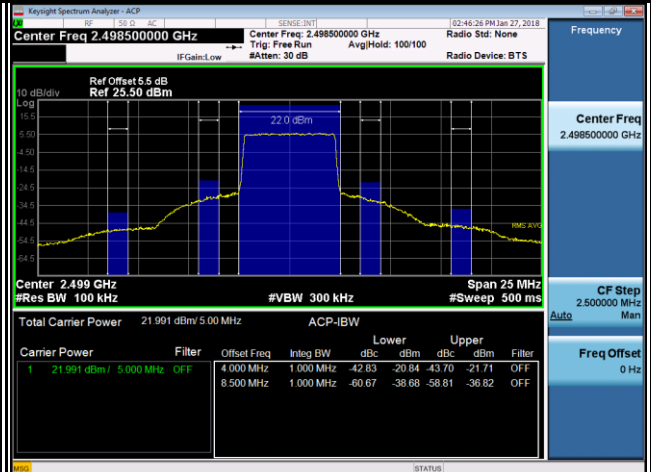

QPSK

16QAM

Band	LTE Band 41	Channel Bandwidth (MHz)	5
------	-------------	-------------------------	---

39675

QPSK

16QAM

41565

QPSK