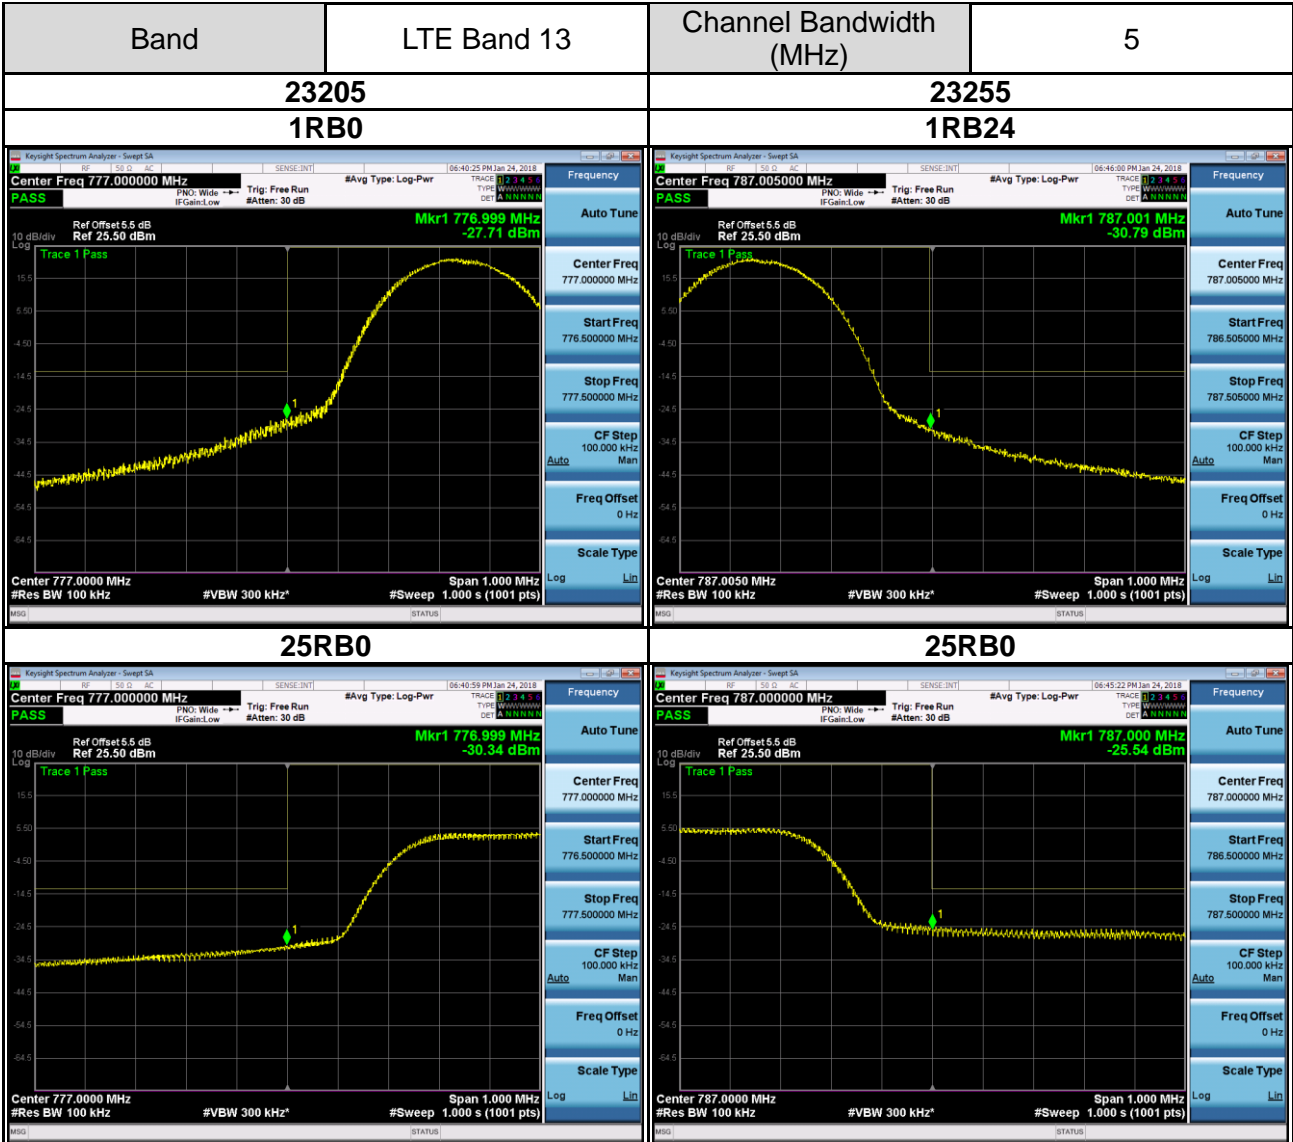

Band	LTE Band 7	Channel Bandwidth (MHz)	20
------	------------	-------------------------	----

20850

QPSK

16QAM

21350

QPSK

16QAM

Band	LTE Band 7	Channel Bandwidth (MHz)	20
20850 QPSK		21350 QPSK	
			
16QAM		16QAM	
			

Band	LTE Band 30	Channel Bandwidth (MHz)	5
------	-------------	-------------------------	---

**25RB0
27685**

QPSK

16QAM

27710

QPSK

16QAM

27735

QPSK

16QAM

Band	LTE Band 41	Channel Bandwidth (MHz)	5
------	-------------	-------------------------	---

39675

QPSK

16QAM

41565

QPSK