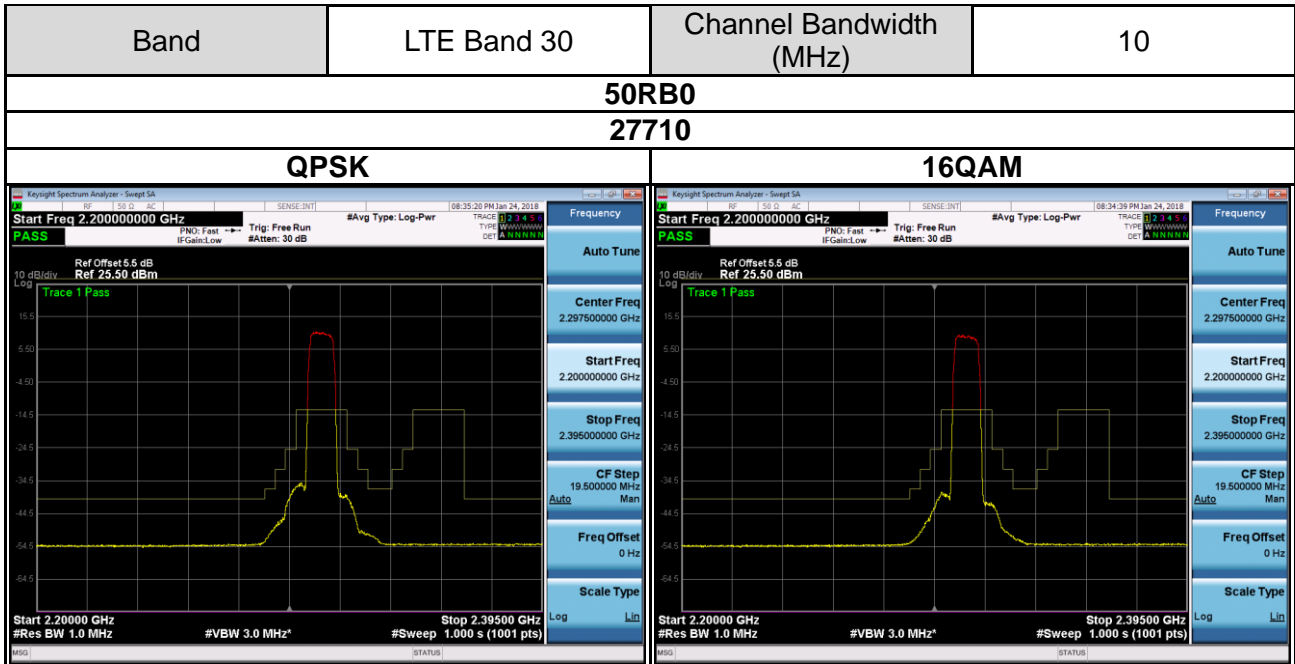

Band	LTE Band 7	Channel Bandwidth (MHz)	20
------	------------	-------------------------	----

20850

QPSK

16QAM

21350

QPSK

16QAM

Band	LTE Band 7	Channel Bandwidth (MHz)	20
20850 QPSK		21350 QPSK	
			
16QAM		16QAM	
			

Band	LTE Band 30	Channel Bandwidth (MHz)	5
------	-------------	-------------------------	---

**25RB0
27685**

QPSK

16QAM

27710

QPSK

16QAM

27735

QPSK

16QAM

Band	LTE Band 41	Channel Bandwidth (MHz)	5
------	-------------	-------------------------	---

39675

QPSK

16QAM

41565

QPSK