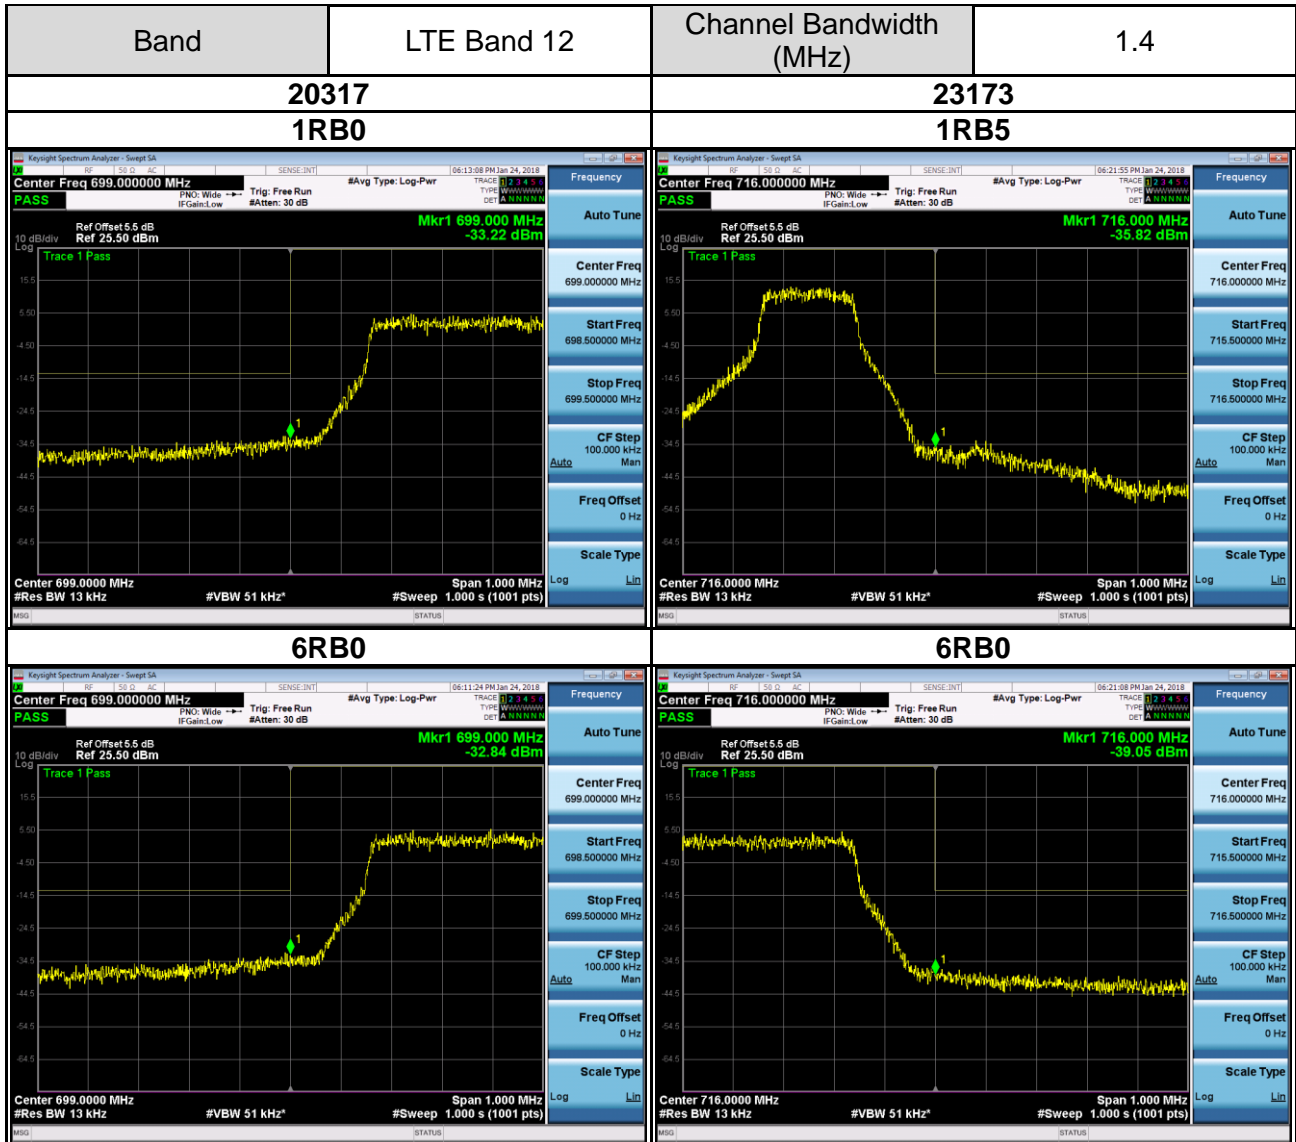

Band	LTE Band 7	Channel Bandwidth (MHz)	20
------	------------	-------------------------	----

20850

QPSK

16QAM

21350

QPSK

16QAM

Band	LTE Band 7	Channel Bandwidth (MHz)	20
20850 QPSK		21350 QPSK	
			
16QAM		16QAM	
			

Band	LTE Band 30	Channel Bandwidth (MHz)	5
------	-------------	-------------------------	---

**25RB0
27685**

QPSK

16QAM

27710

QPSK

16QAM

27735

QPSK

16QAM

Band	LTE Band 41	Channel Bandwidth (MHz)	5
------	-------------	-------------------------	---

39675

QPSK

16QAM

41565

QPSK