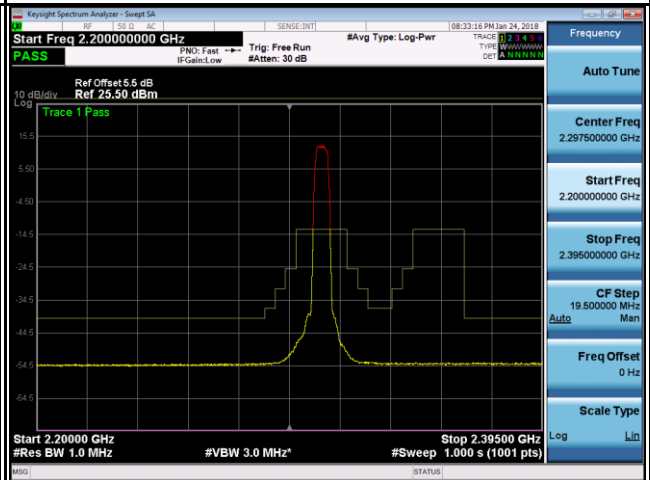

Band	LTE Band 30	Channel Bandwidth (MHz)	5
------	-------------	-------------------------	---

**25RB0
27685**

QPSK

16QAM

27710

QPSK

16QAM

27735