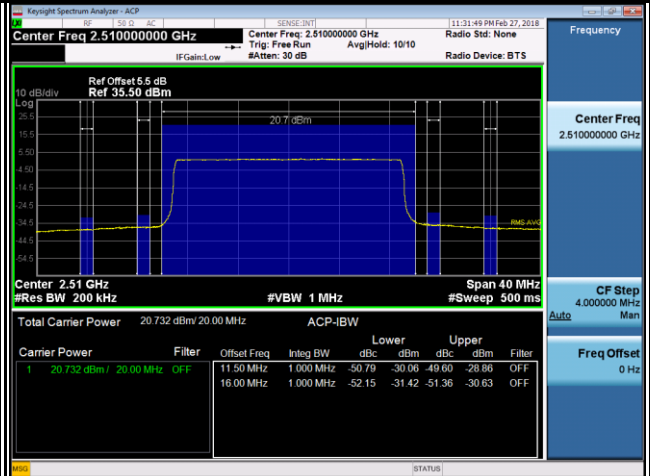

Band	LTE Band 7	Channel Bandwidth (MHz)	20
------	------------	-------------------------	----

20850

QPSK

16QAM

21350

QPSK

16QAM

Band	LTE Band 7	Channel Bandwidth (MHz)	20
20850 QPSK		21350 QPSK	
			
16QAM		16QAM	
			

Band	LTE Band 30	Channel Bandwidth (MHz)	5
------	-------------	-------------------------	---

**25RB0
27685**

QPSK

16QAM

27710

QPSK

16QAM

27735