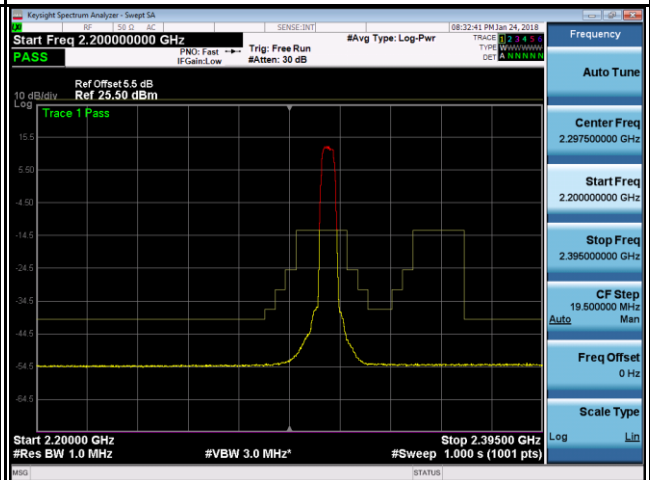

Band	LTE Band 30	Channel Bandwidth (MHz)	5

**25RB0
27685**

QPSK

16QAM

27710

QPSK

16QAM

27735

QPSK

16QAM