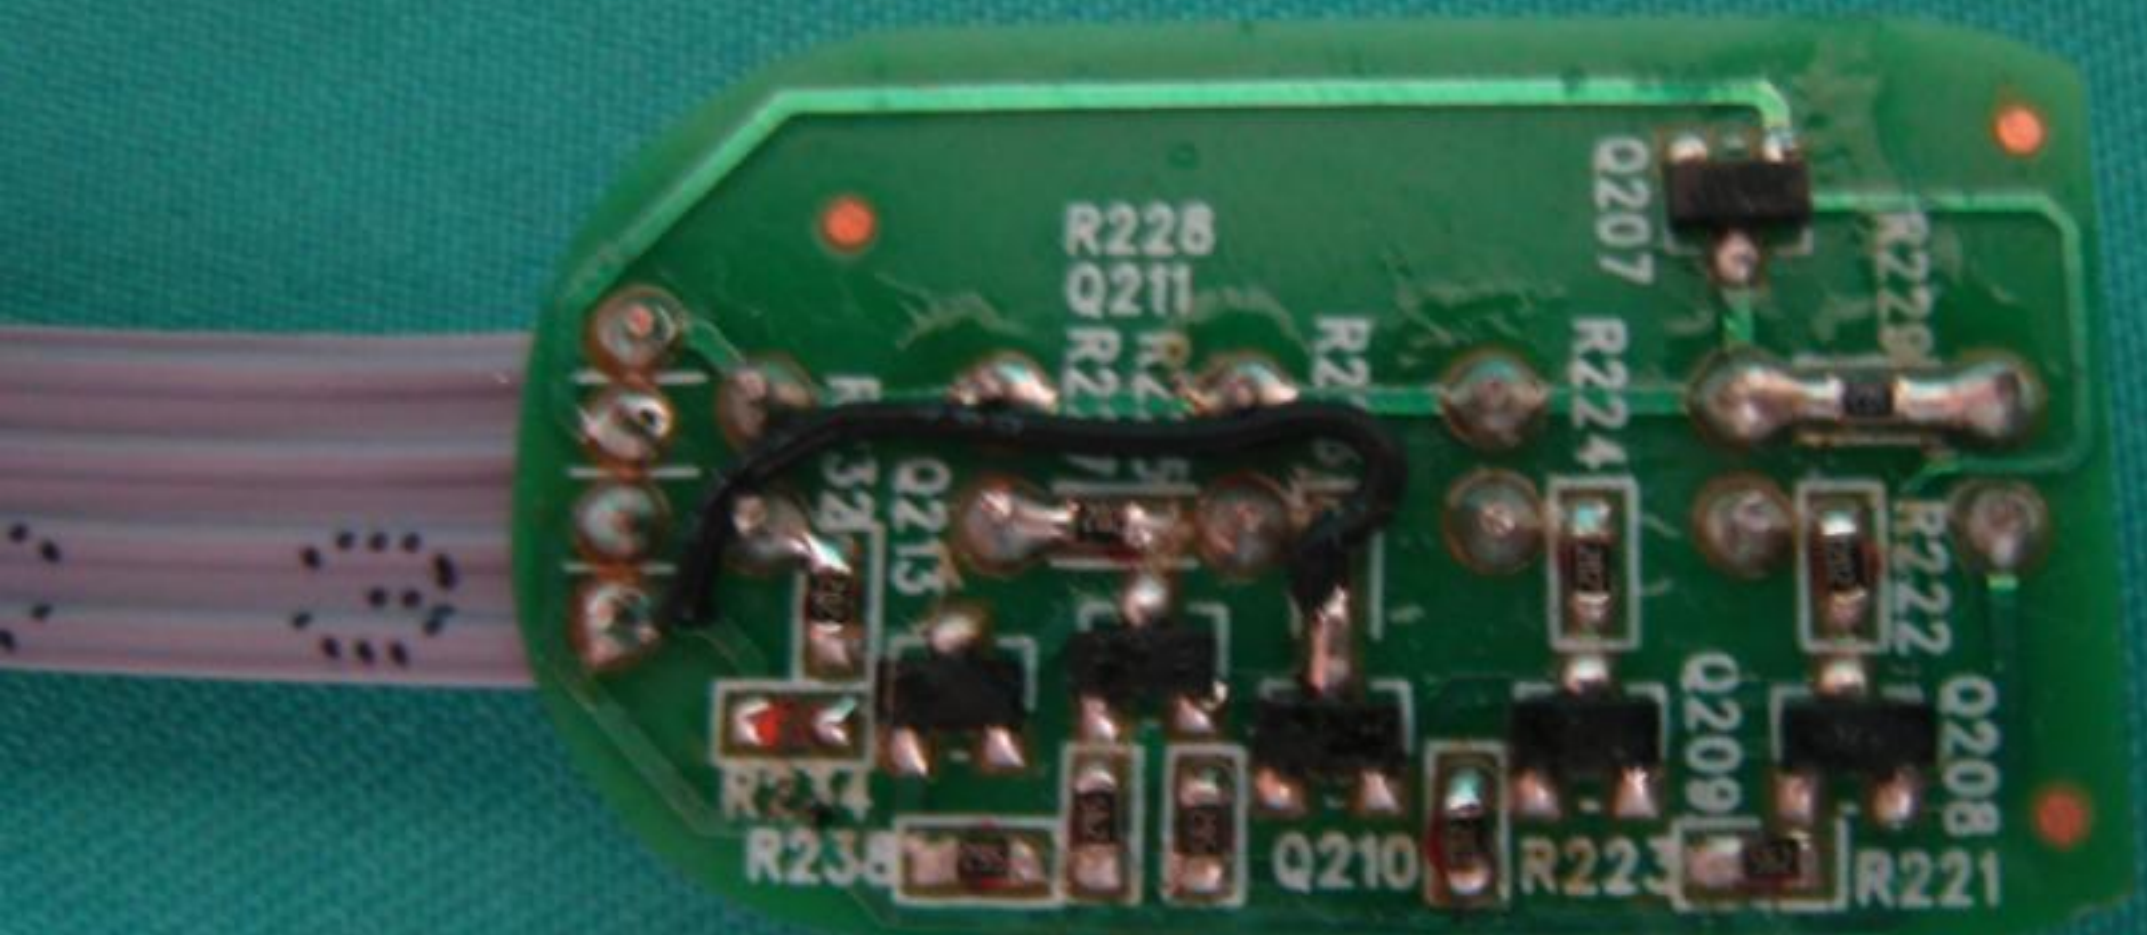

MODEL: BABY MONITOR 2M14
P/N: 540-2M14002-00R0
DATE: OCT 8 2008 REV: 1-03
CHANNEL:

94V0
T2A

XY

LT
455EW

R228
Q211
R2
R2

Q207

R222

R224

R222

Q208

Q209

R221

R2

Q213

Q210

R223