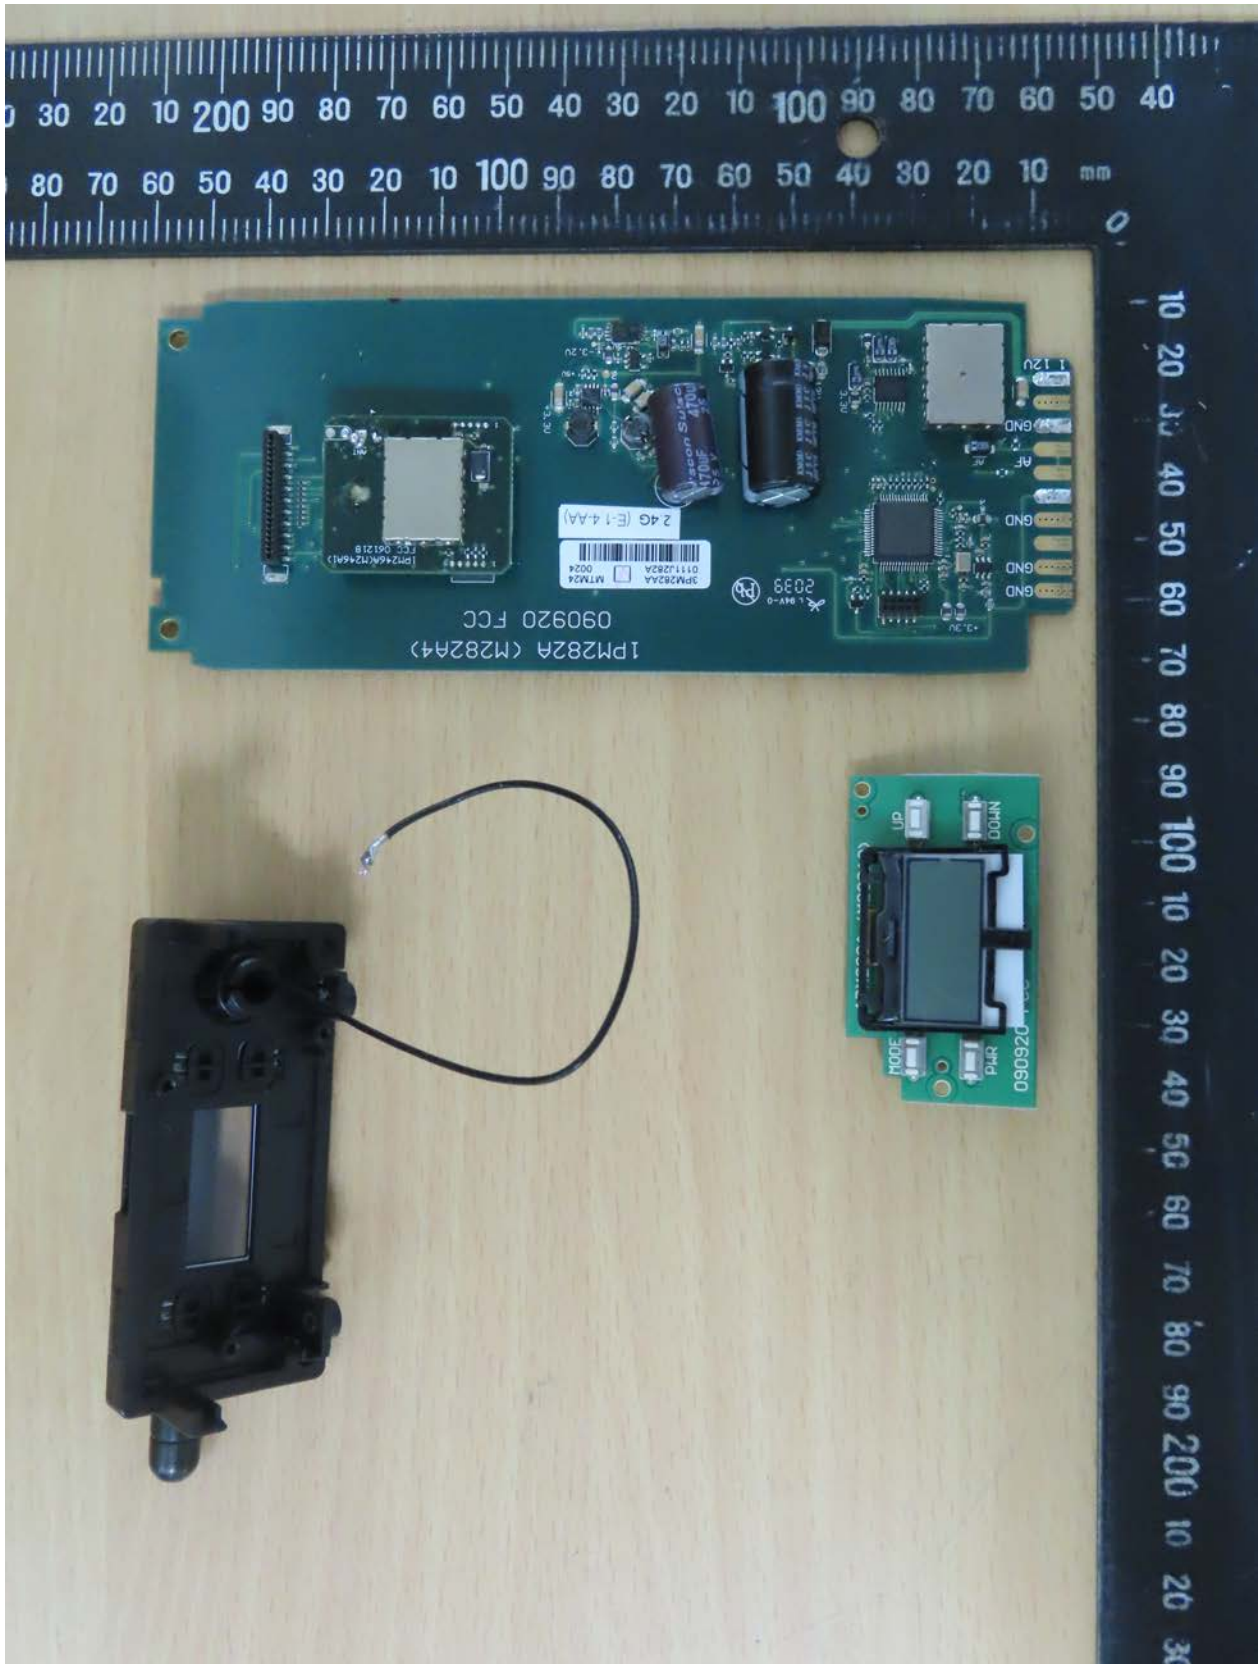

Worldwide Testing Services(Taiwan) Co., Ltd.

Registration number: W6M22104-20821-C-1

FCC ID: M5X-MTM24

Internal Photos

Registration number: W6M22104-20821-C-1
FCC ID: M5X-MTM24

Registration number: W6M22104-20821-C-1
FCC ID: M5X-MTM24

Registration number: W6M22104-20821-C-1
FCC ID: M5X-MTM24

Worldwide Testing Services(Taiwan) Co., Ltd.

Registration number: W6M22104-20821-C-1
FCC ID: M5X-MTM24

Registration number: W6M22104-20821-C-1
FCC ID: M5X-MTM24