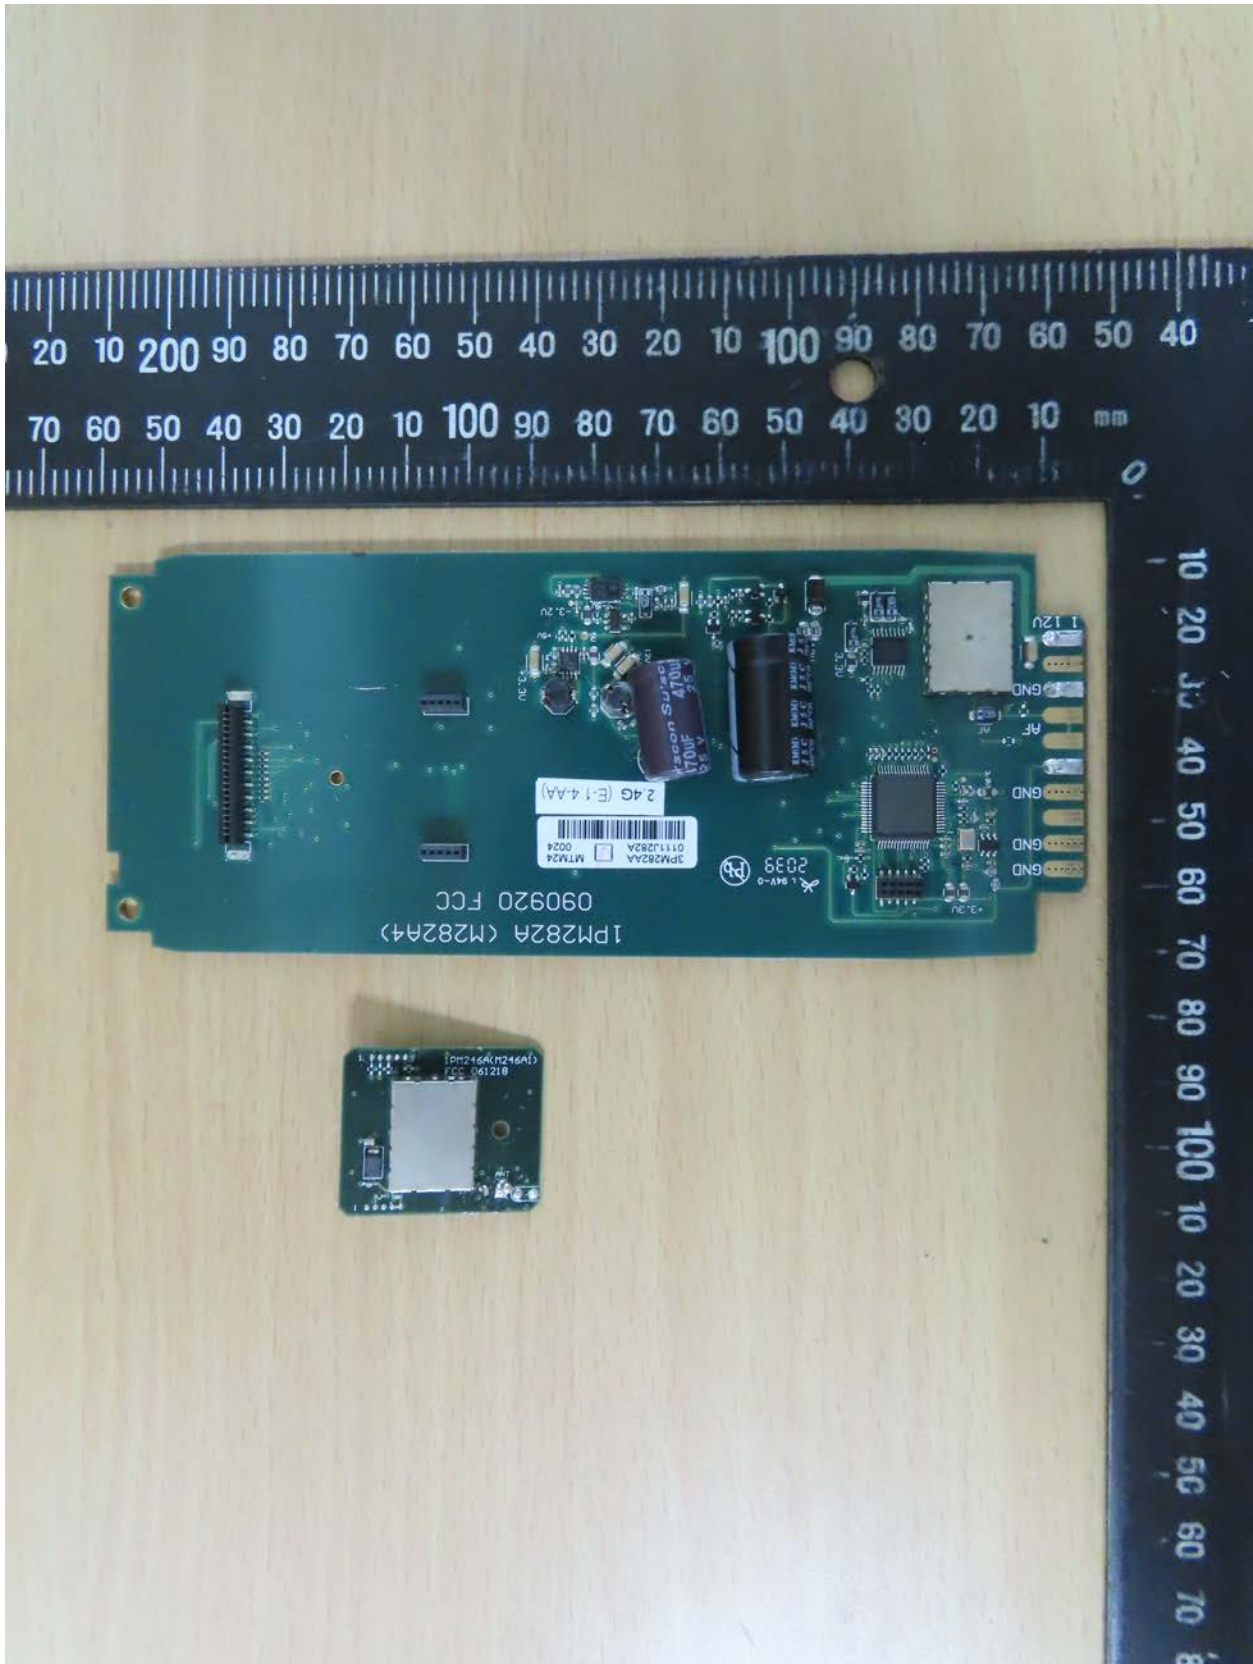

Worldwide Testing Services(Taiwan) Co., Ltd.

Registration number: W6M22104-20821-C-1

FCC ID: M5X-MTM24

Internal Photos

Registration number: W6M22104-20821-C-1
FCC ID: M5X-MTM24

Registration number: W6M22104-20821-C-1
FCC ID: M5X-MTM24

Registration number: W6M22104-20821-C-1
FCC ID: M5X-MTM24

Worldwide Testing Services(Taiwan) Co., Ltd.

Registration number: W6M22104-20821-C-1
FCC ID: M5X-MTM24

Registration number: W6M22104-20821-C-1
FCC ID: M5X-MTM24