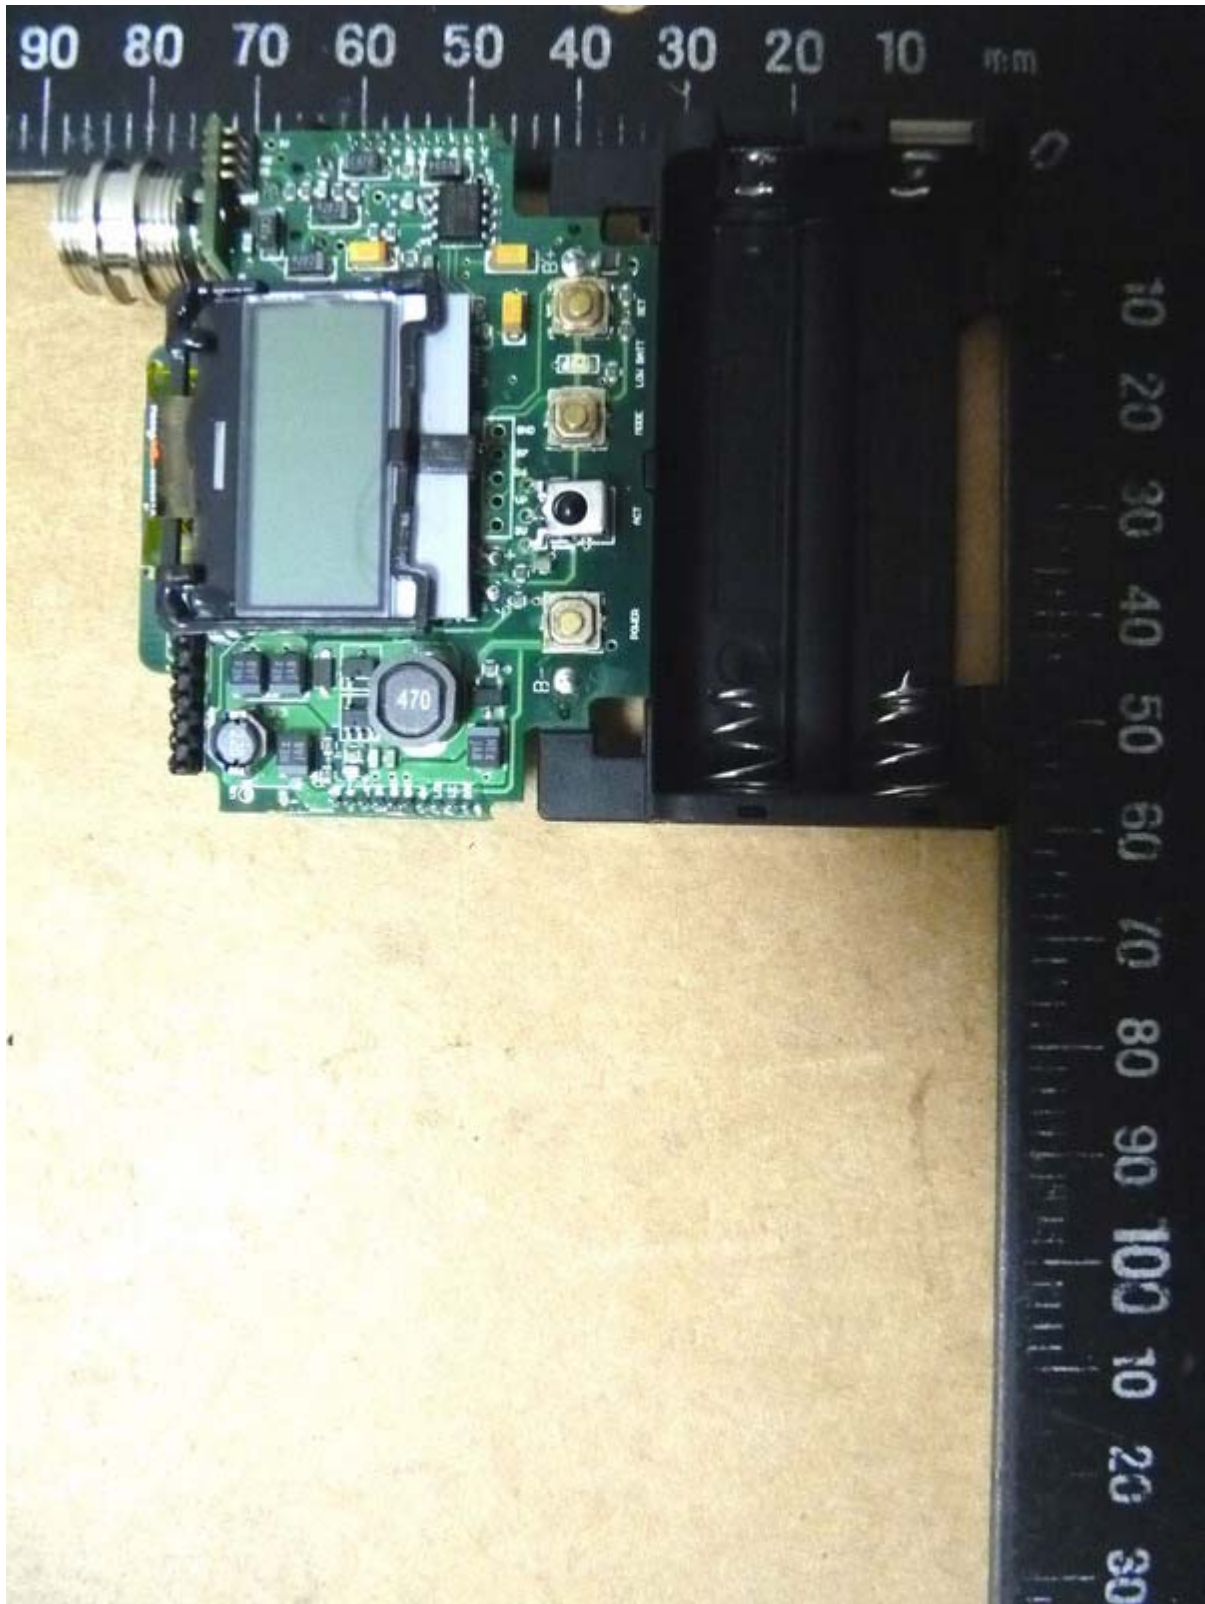

Worldwide Testing Services(Taiwan) Co., Ltd.

Registration number: W6D21803-17990-C-9

FCC ID: M5X-ACT32T18A

Internal Photos

Registration number: W6D21803-17990-C-9
FCC ID: M5X-ACT32T18A

Registration number: W6D21803-17990-C-9
FCC ID: M5X-ACT32T18A

Registration number: W6D21803-17990-C-9
FCC ID: M5X-ACT32T18A

Registration number: W6D21803-17990-C-9
FCC ID: M5X-ACT32T18A

Registration number: W6D21803-17990-C-9
FCC ID: M5X-ACT32T18A

Registration number: W6D21803-17990-C-9
FCC ID: M5X-ACT32T18A