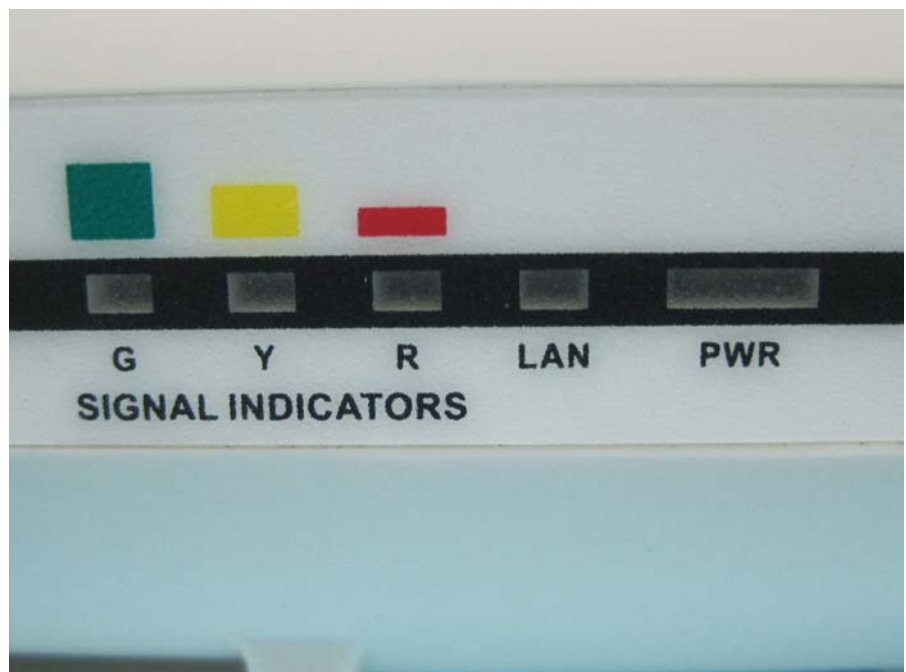

## APPENDIX A. Photographs of EUT

Adapter 1

Brand Name: FAIRWAY

Model No.: WRG15F-120A

Adapter 2  
Brand Name: DVE  
Model No.:  
DSA-12G-12 FUS 120120