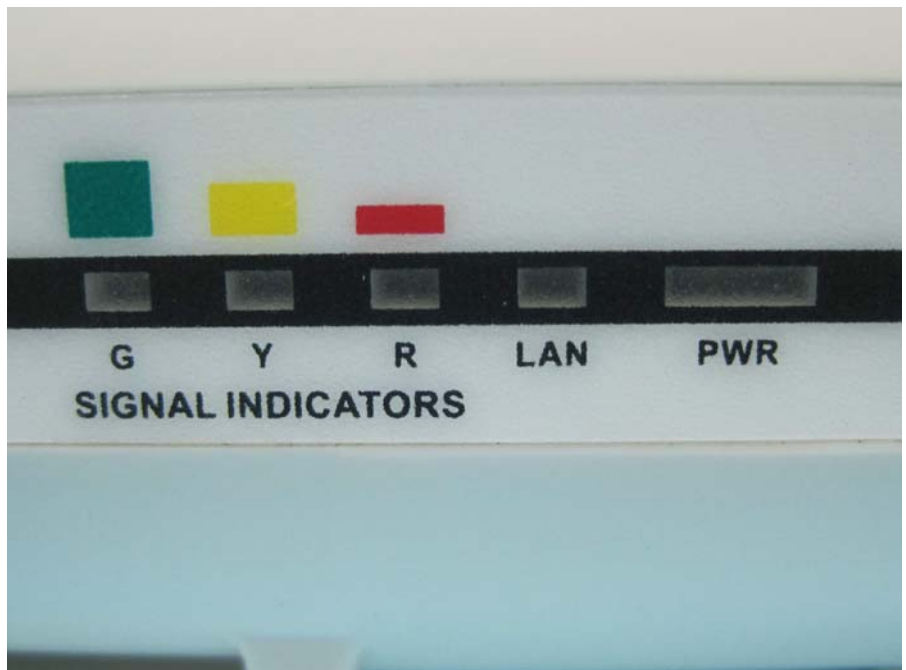

APPENDIX A. Photographs of EUT

Adapter 1

Brand Name: FAIRWAY

Model No.: WRG15F-120A

Adapter 2

Brand Name: DVE

Model No.:

DSA-12G-12 FUS 120120