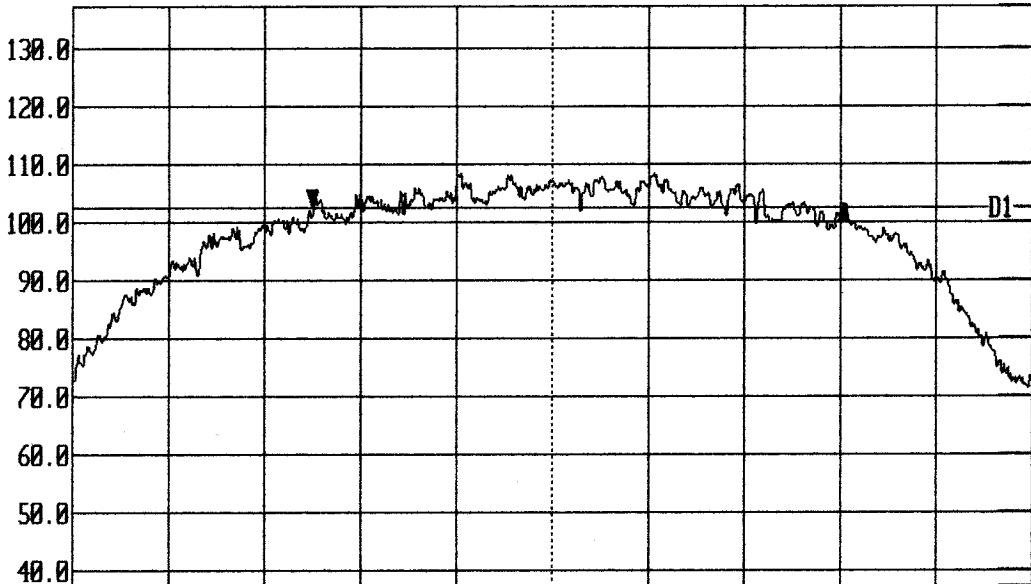

Date 19.Jul.'01 Time 19:30:16
Ref.Lvl Delta -0.03 dB
137.00 dBμV 11.06 MHz

Res.Bw 100 kHz [imp] Vid.Bw 300 kHz
TG.Lvl off
CF.Stp 2.000 MHz RF.Att 40 dB
Unit [dBμV]

Start
2.40237 GHz

Span
20 MHz

Center
2.41237 GHz

Sweep
50 s

Stop
2.42237 GHz