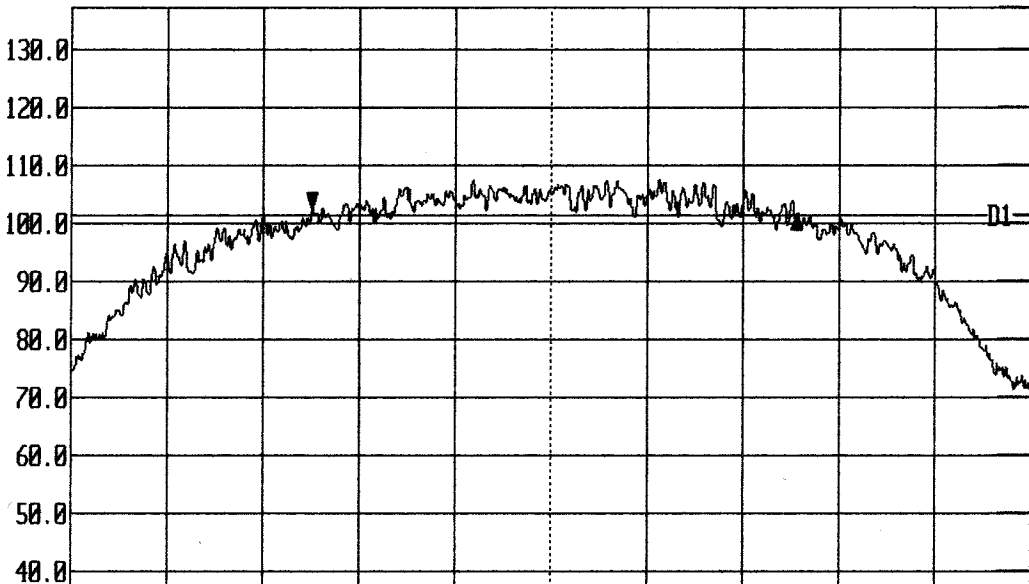

Date 19.Jul.'01 Time 19:26:46
Ref.Lvl Delta -0.76 dB
137.00 dBμV 10.08 MHz

Res.Bw 100 kHz[imp] Vid.Bw 300 kHz
TG.Lvl off
CF.Stp 2.000 MHz RF.Att 40 dB
Unit [dBμV]

Start
2.45239 GHz

Span
20 MHz

Center
2.46239 GHz

Sweep
50 s

Stop
2.47239 GHz