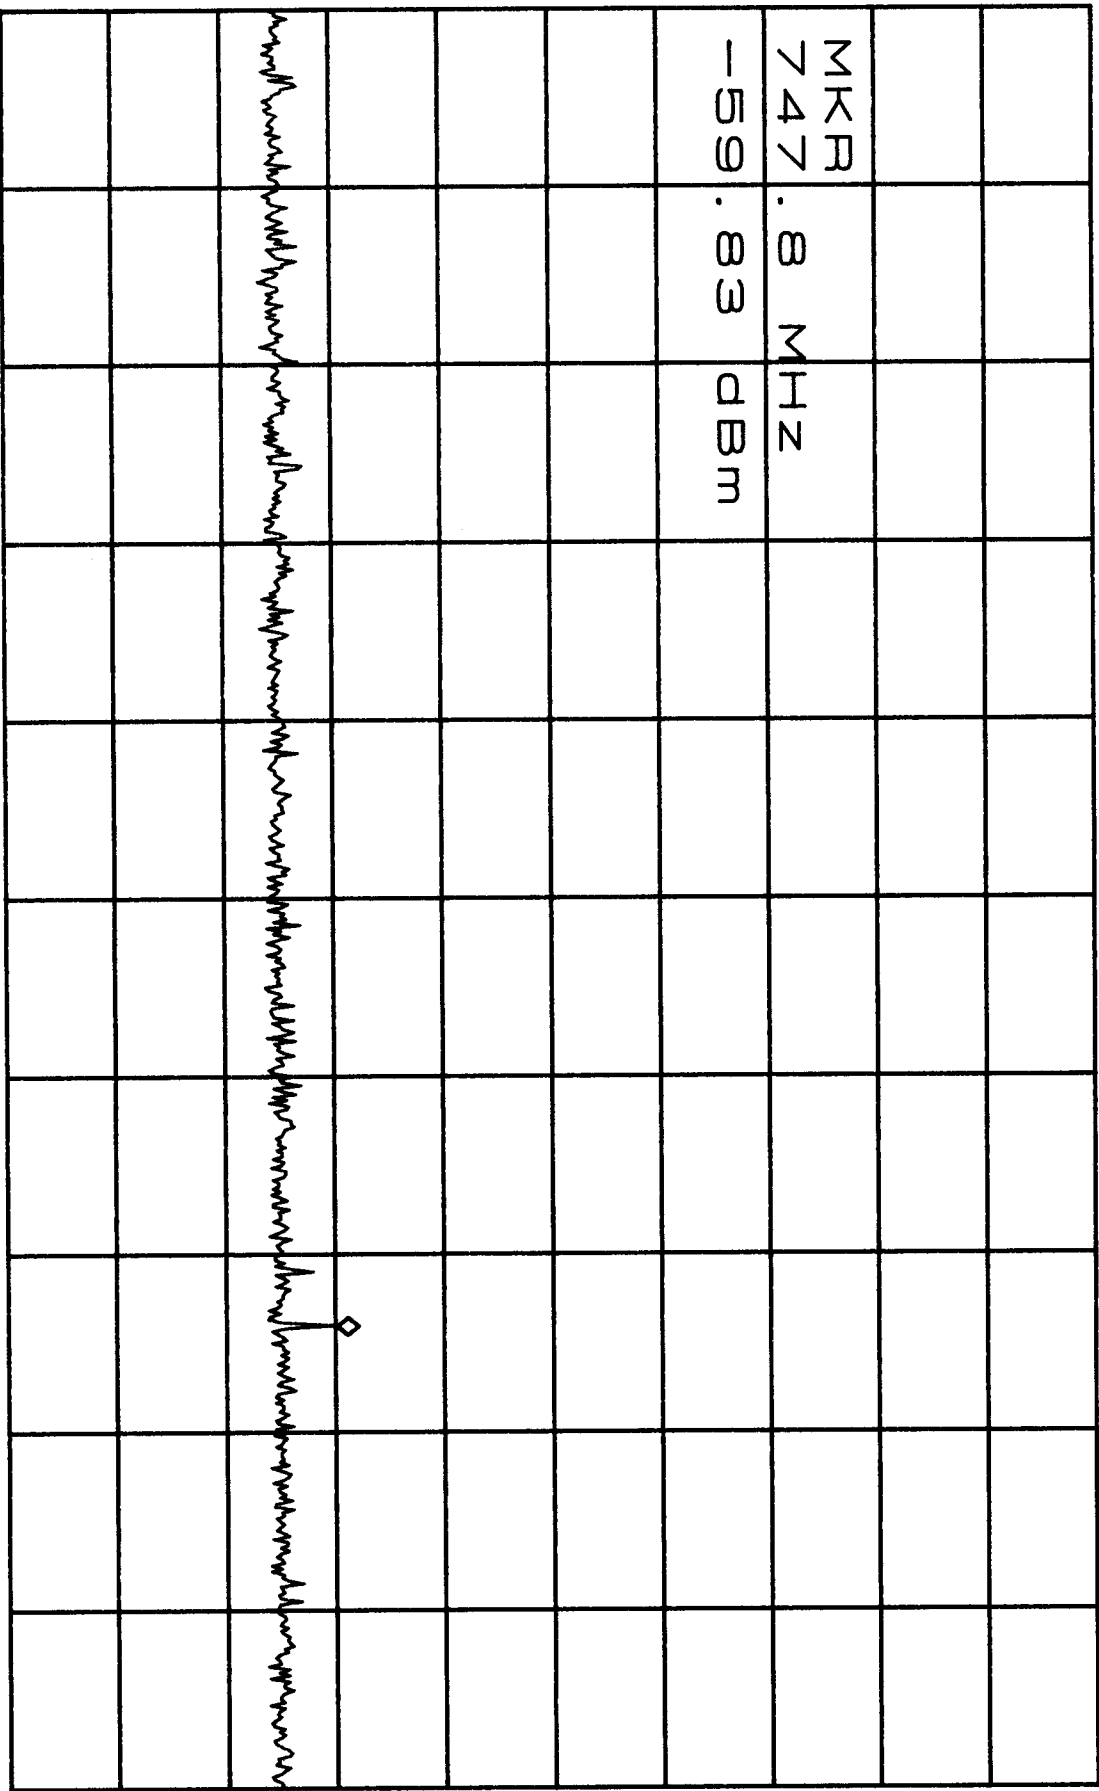

ATTEN 20dB

MKR -59.83dBm

RL 10.0dBm

10dB/

747.8MHz

D

MKR
747.8 MHz
-59.83 dBm

R