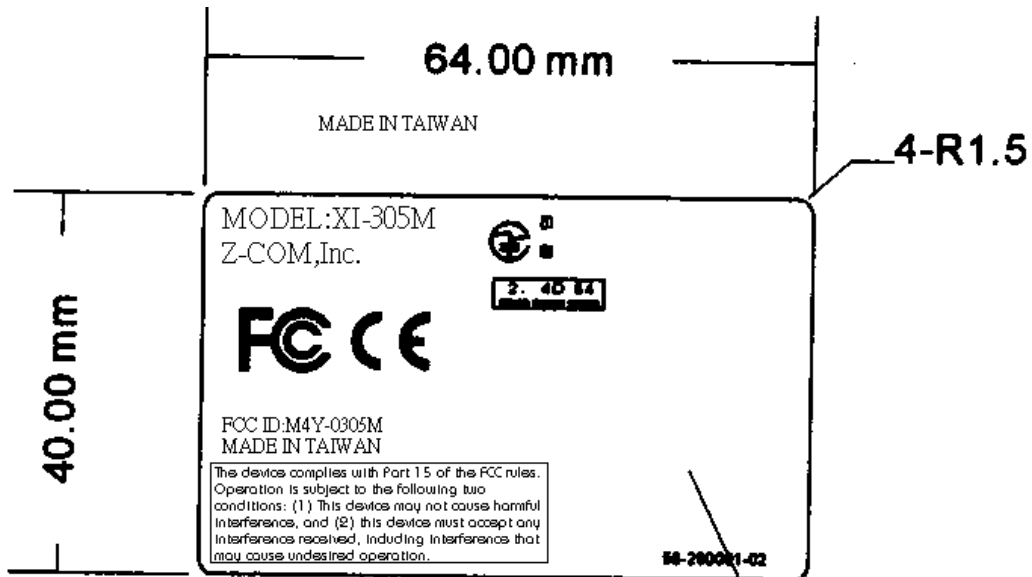

FCC ID Label
Location

張貼23*29 mm
Barcode Label
裁切時請保留足夠空間