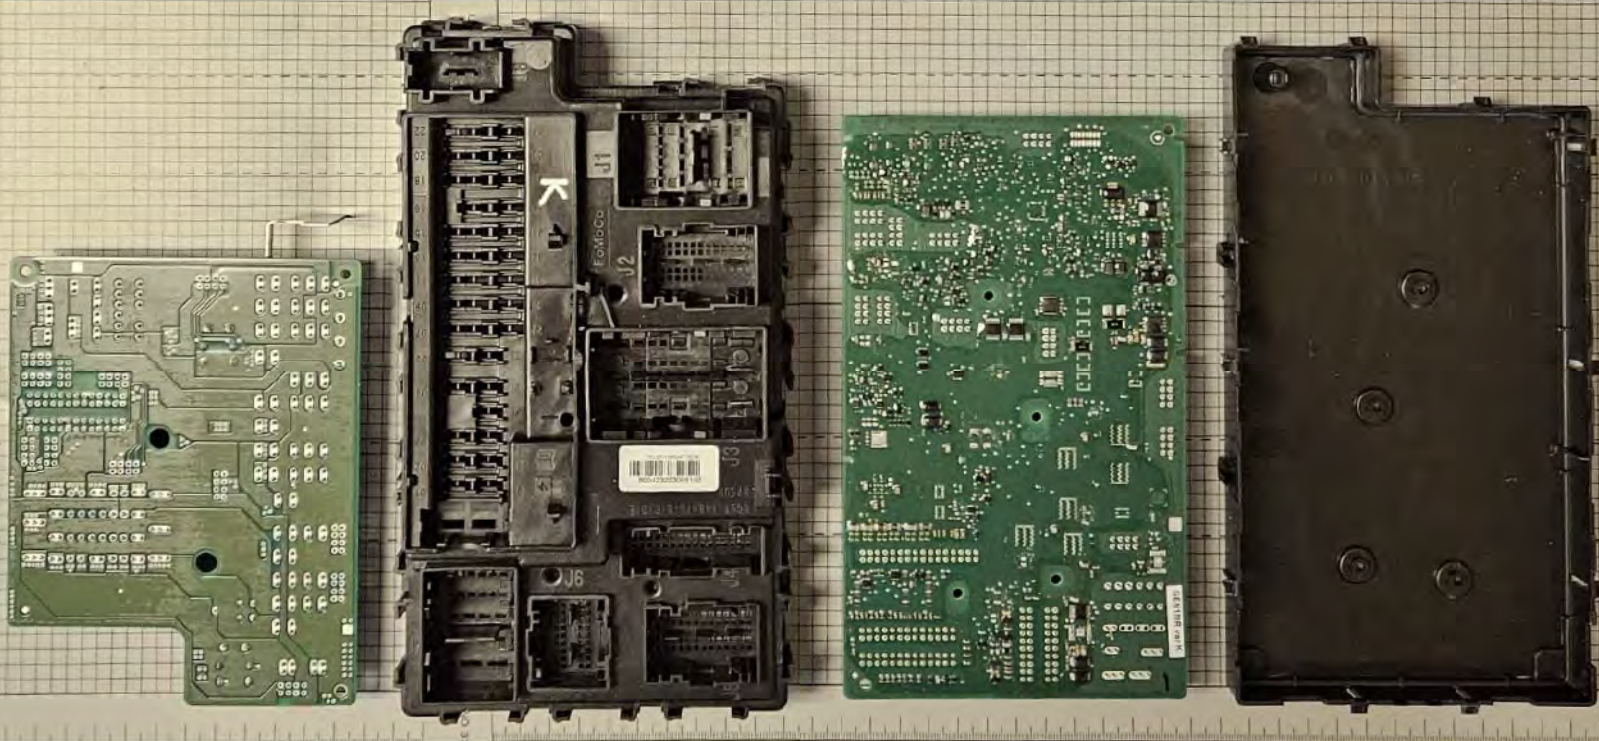

4061

RUST-1584 TKCA
ROM KIT ASSEMBLY
AUC7118020
N73CH

PARAMETER TEST
5 SEEPS
PASS
FAIL
OK
N/A

PEPS
5

22

822-2300

CONTINENTAL GENIUM DV AS-D7

5817886119844284-03

GEN1MR var K

0 1 2 3 4 5 6 7 8 9 10 11 12 13 14 15 16 17 18 19 20

4060
MUST - 5904 -
SMT KIT ASSEMBLY
ACTR7785200
TKCA
N751H

PARAMETRIC TEST ASSEMBLY H10400
NEW OK REWORK REPAIR LUPERS 6

6
PEPS

USER1
USER2