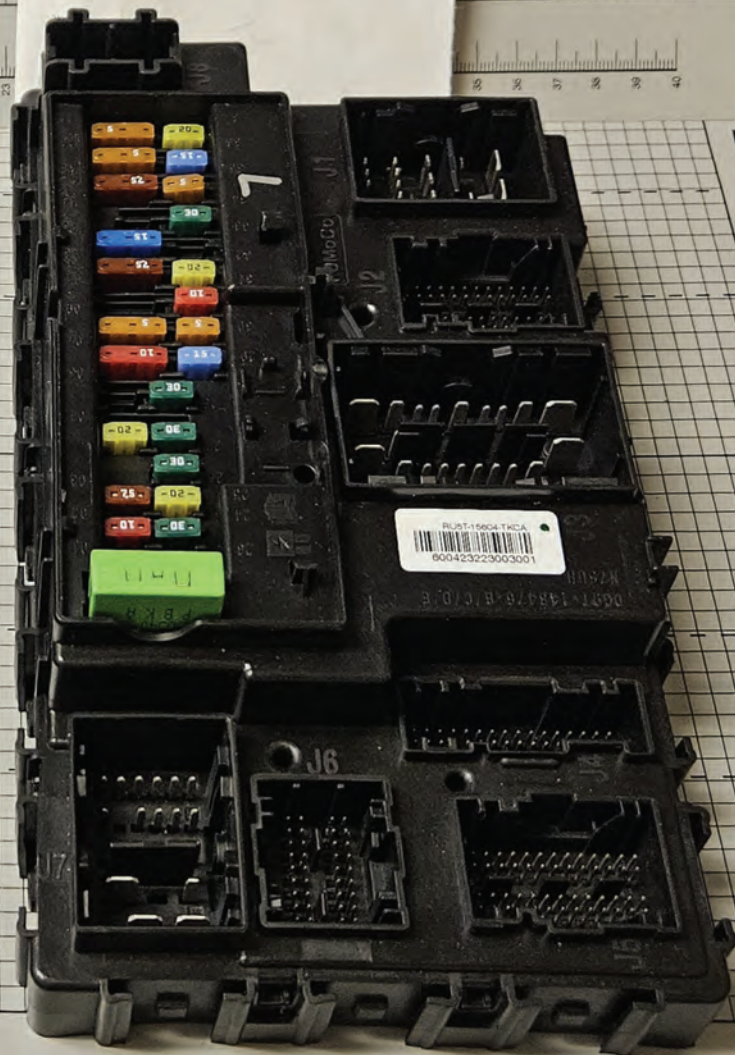

PEPS
5

PEPS
6

PEPS
5

PEPS
5

PEPS

5

PEPS
5

CONTINENTAL
MADE IN MEXICO

800423230004202

TKCA

N75UH

RUST - 15604 -
BCM KIT ASSEMBLY
A2C7871890200

4055

SCRAP IF DROPPED

SCRAP IF DROPPED

USE

25C	-40C	75C	INITIAL	MID	FINAL
<input checked="" type="checkbox"/>	<input type="checkbox"/>	<input type="checkbox"/>	<input checked="" type="checkbox"/>	<input type="checkbox"/>	<input type="checkbox"/>
13.5V	9V 16V	9V 16V	L-PEPS 6		
<input checked="" type="checkbox"/>	<input type="checkbox"/>	<input type="checkbox"/>			