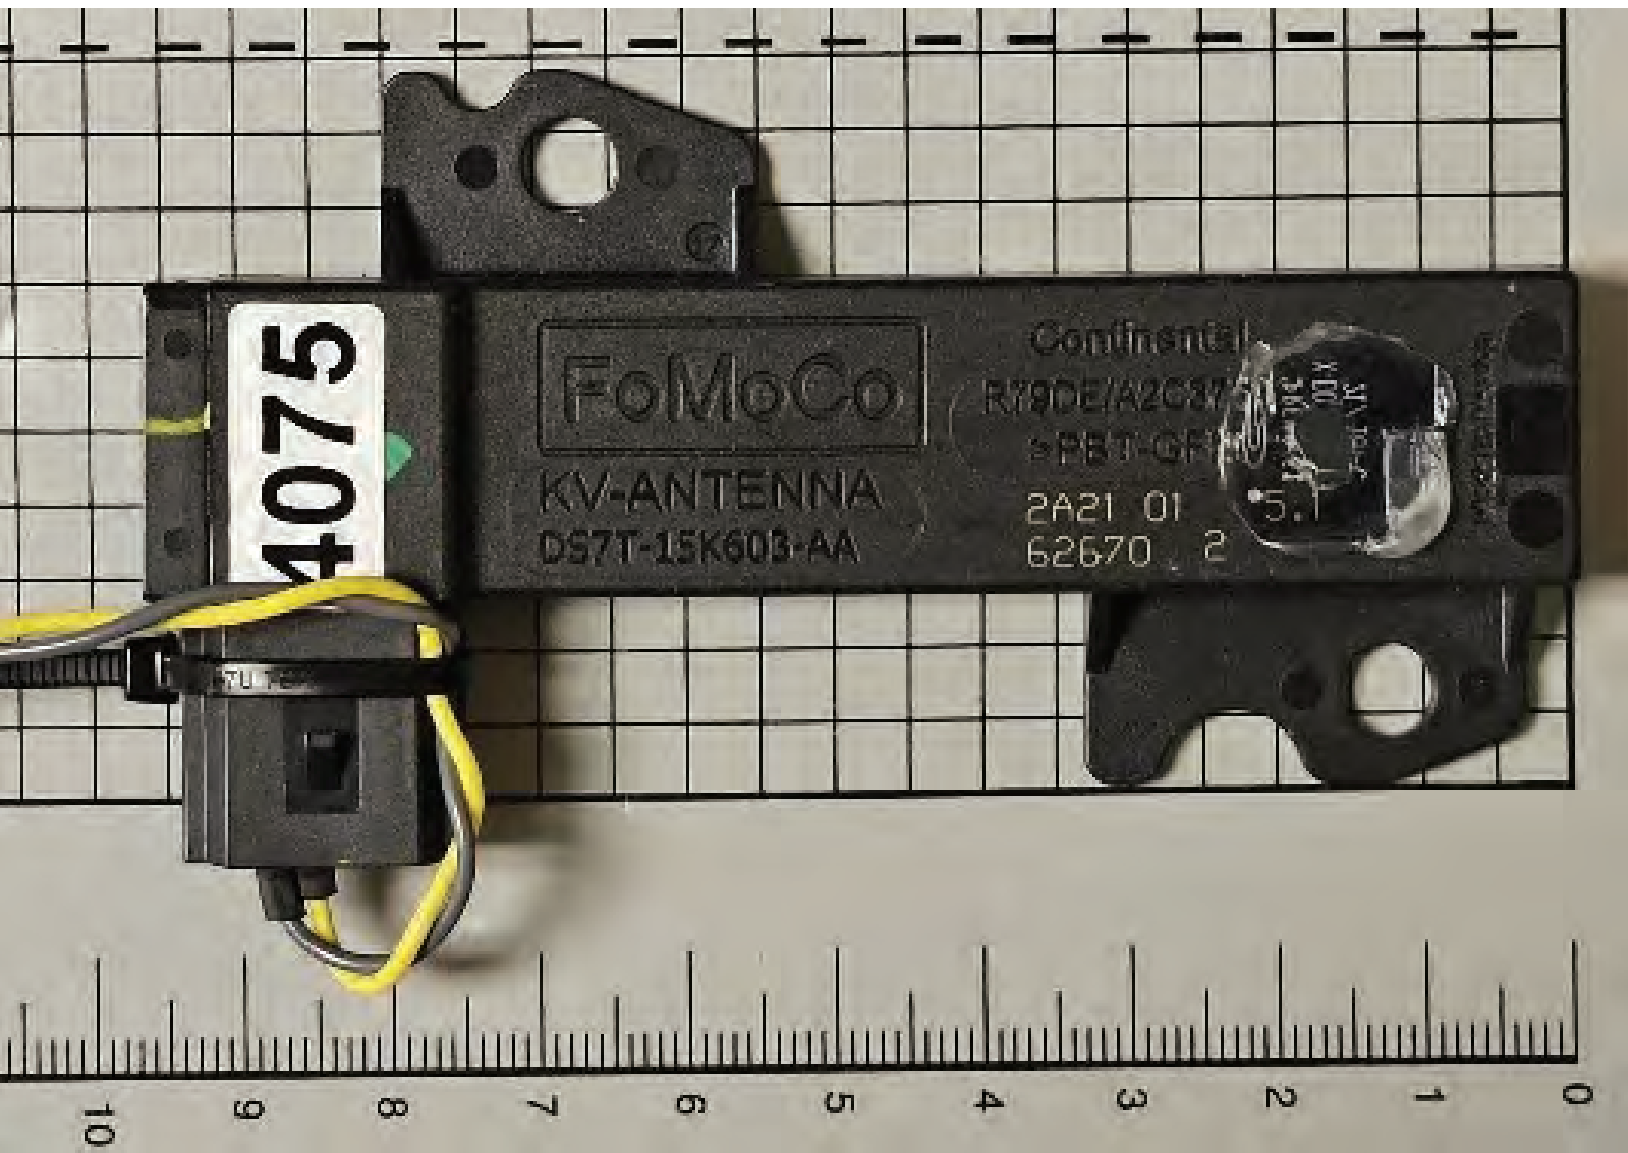

4075

FOMOCO
KV-ANTENNA
DS7T-15K603-AA

Continental
R78DE/A20875
PBT-GR
2A21 01
62670 2

5.1
KV 700V

10 9 8 7 6 5 4 3 2 1 0