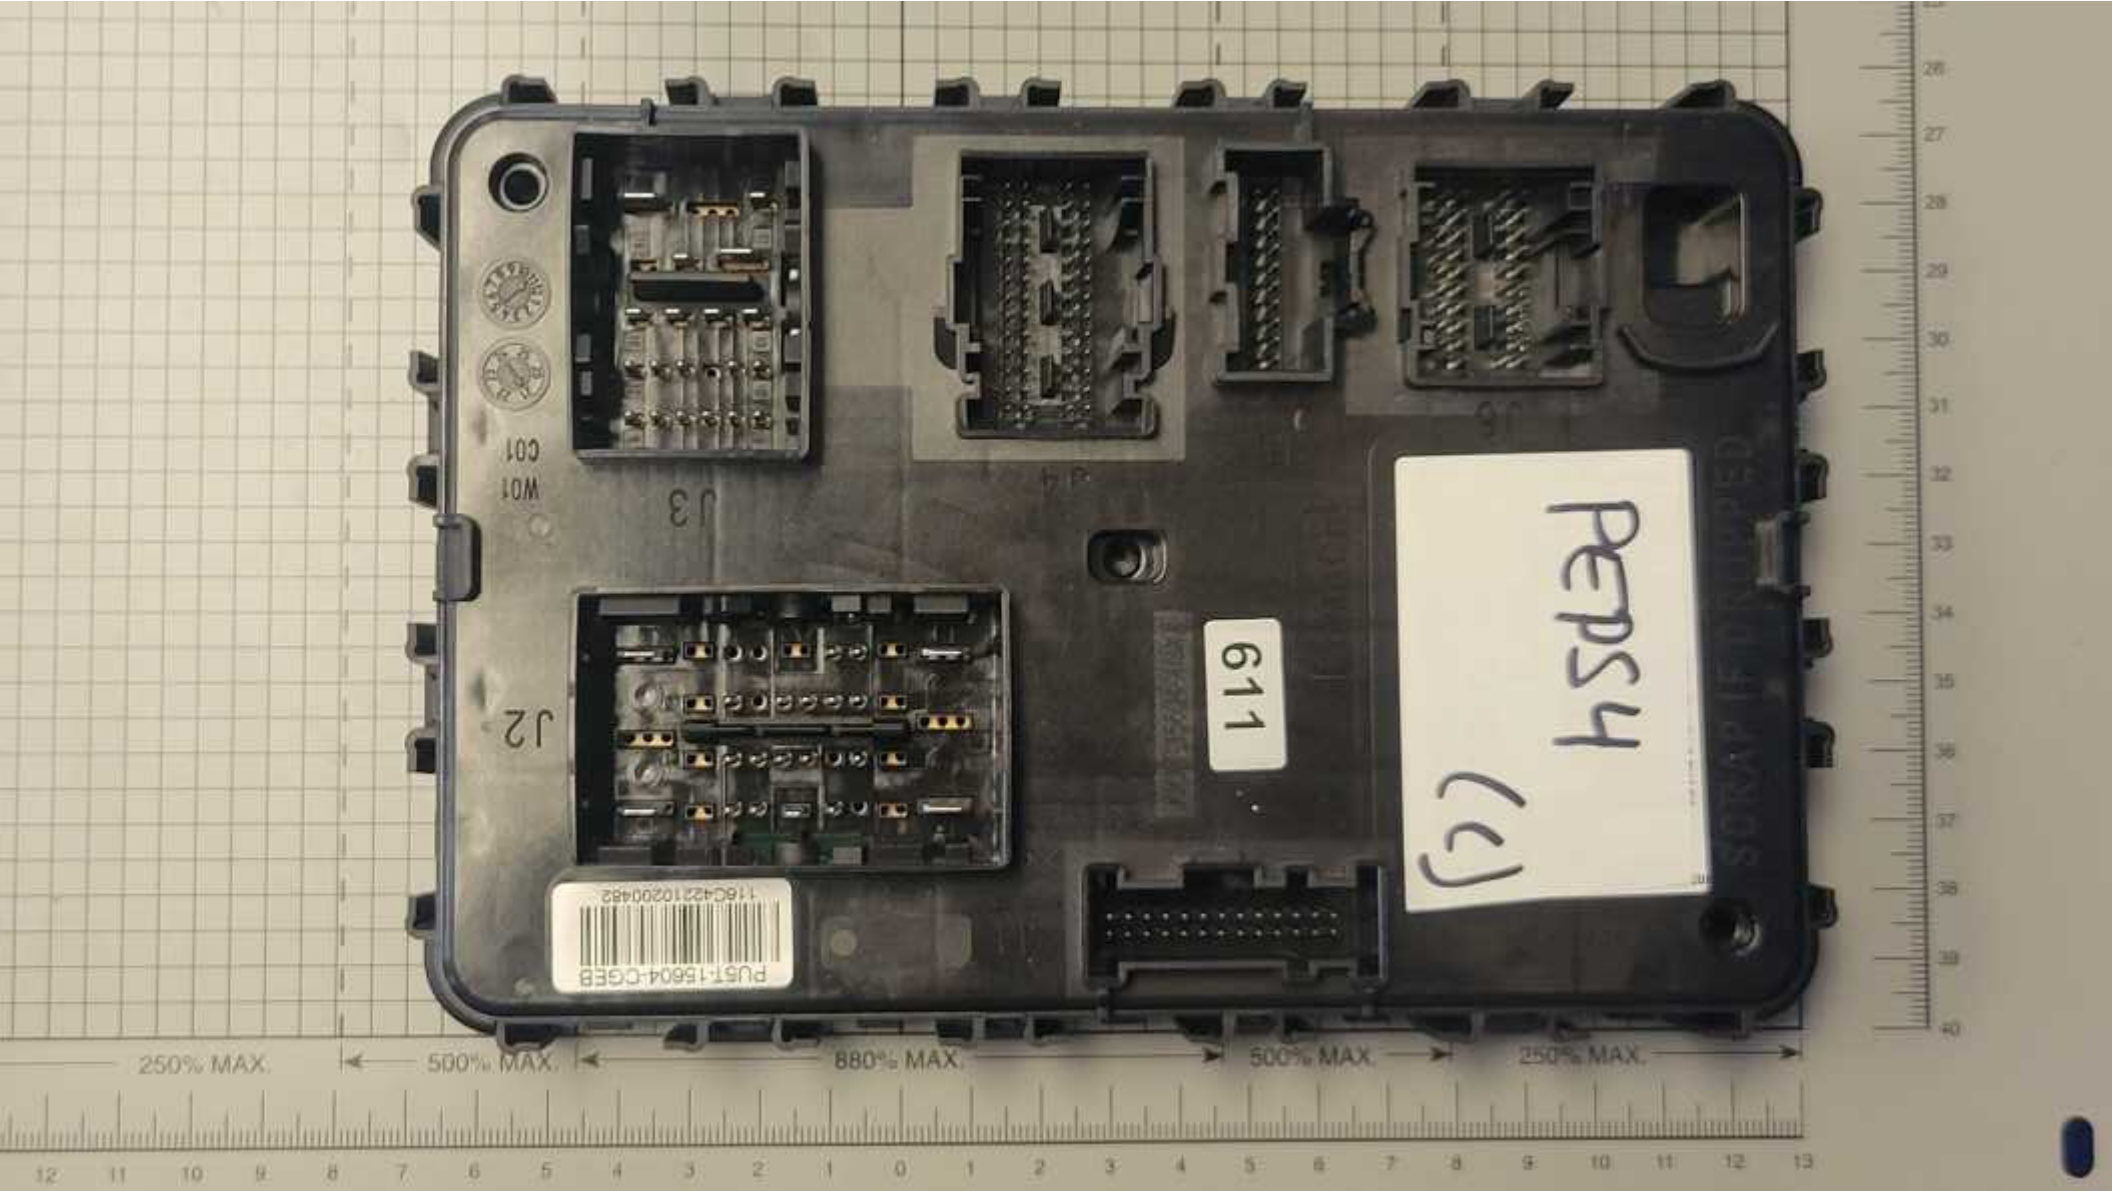

PEPS4  
(C)

611

PEPS3  
(A)

609

W01  
C01

J3

J2

611

PEPS4  
(CJ)

PU51-15604-CGEB  
116C42210200482

250% MAX.

500% MAX.

880% MAX.

500% MAX.

250% MAX.

12 11 10 9 8 7 6 5 4 3 2 1 0 1 2 3 4 5 6 7 8 9 10 11 12 13

28  
27  
26  
25  
24  
23  
22  
21  
20  
19  
18  
17  
16  
15  
14  
13  
12  
11  
10  
9  
8  
7  
6  
5  
4  
3  
2  
1  
0  
1  
2  
3  
4  
5  
6  
7  
8  
9  
10  
11  
12  
13

This is the permanent access code to the "Keyless Entry System" ( numeric keypad located on the outside of the vehicle). For operating instructions, please refer to your Owner's Guide.

SecuriCode

51528

Voici votre code d'accès permanent de l'entrée sans clé à télécommande (clavier situé sur la porte, à l'extérieur). Consulter le *Guide du propriétaire* pour de plus amples renseignements.