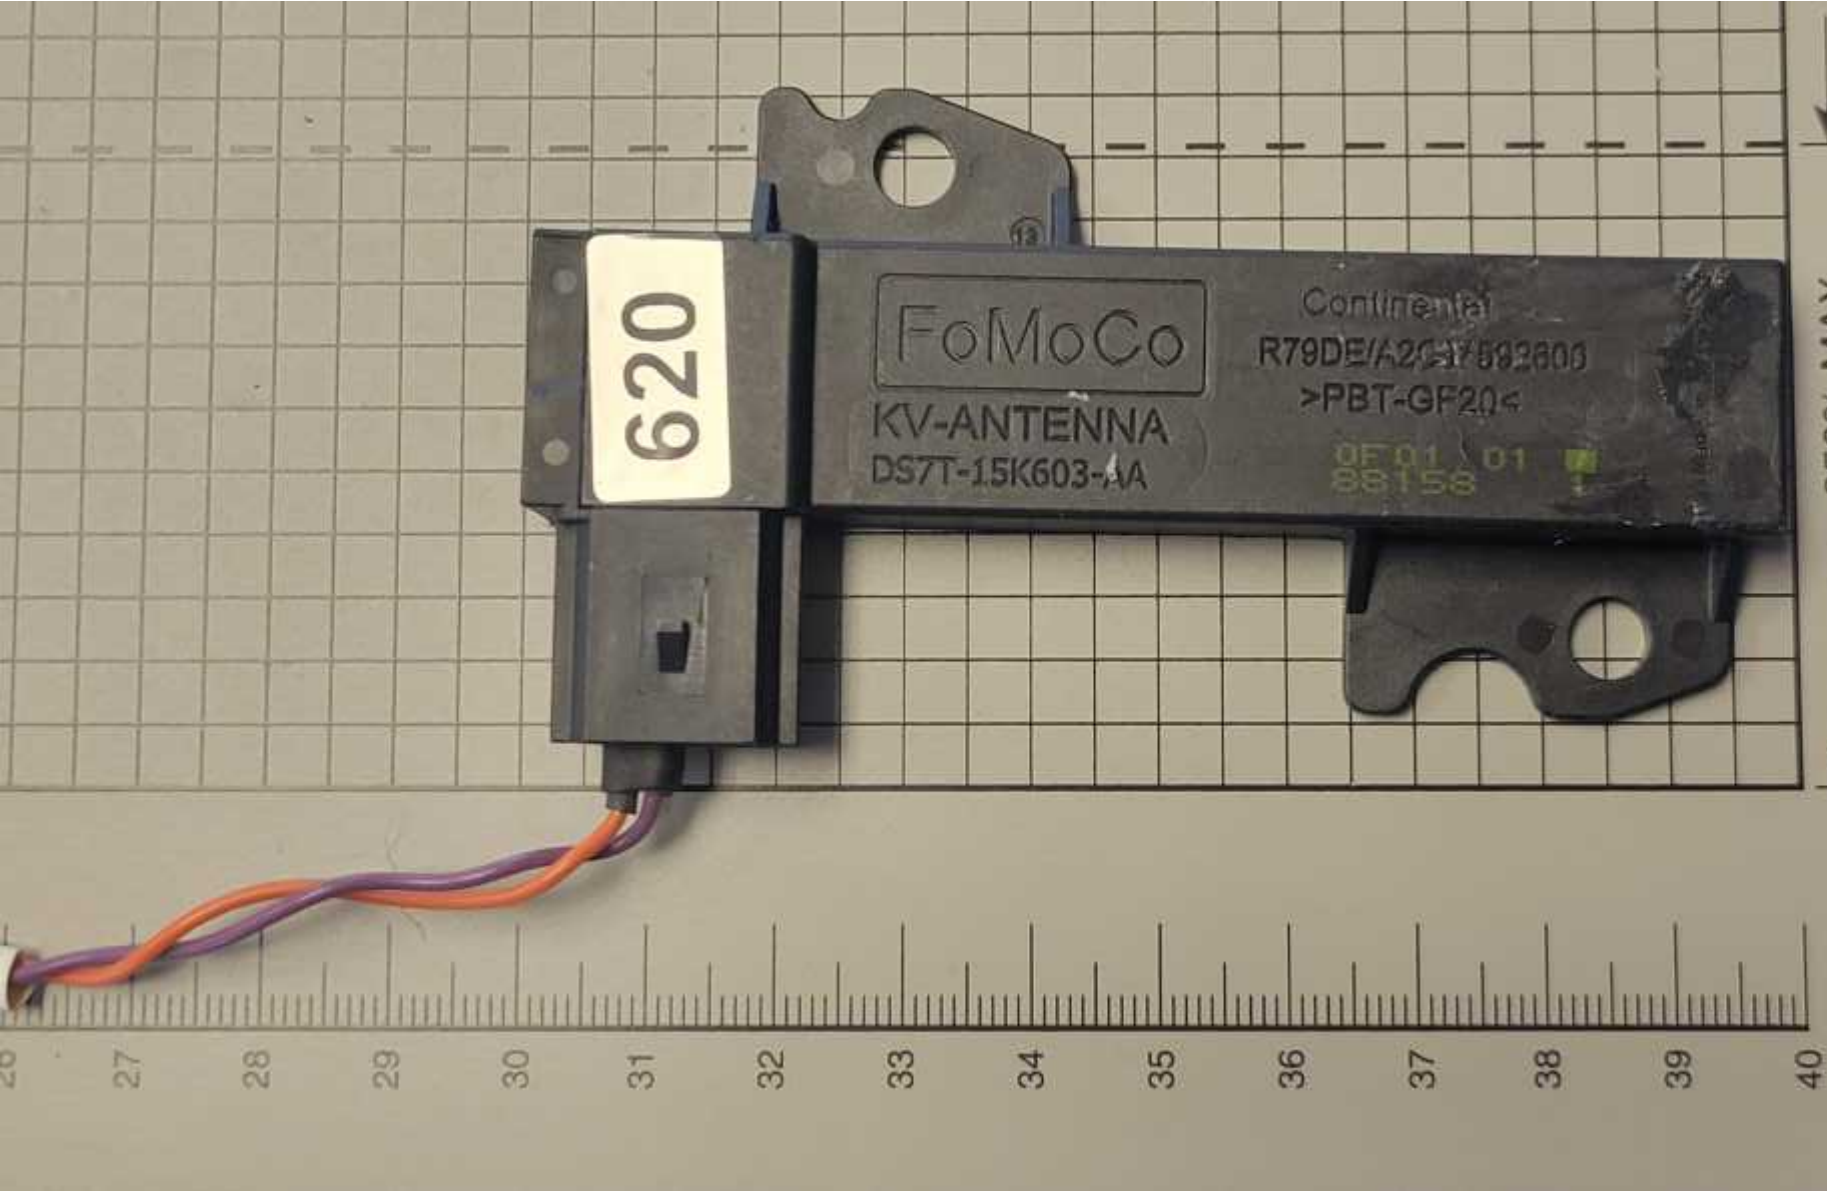

620

FoMoCo
KV-ANTENNA
DS7T-15K603-AA

Continental
R79DE/A20-17592600
>PBT-GF20<
0F 01 01
88158

250% MAX.

13 12 11 10 9 8 7