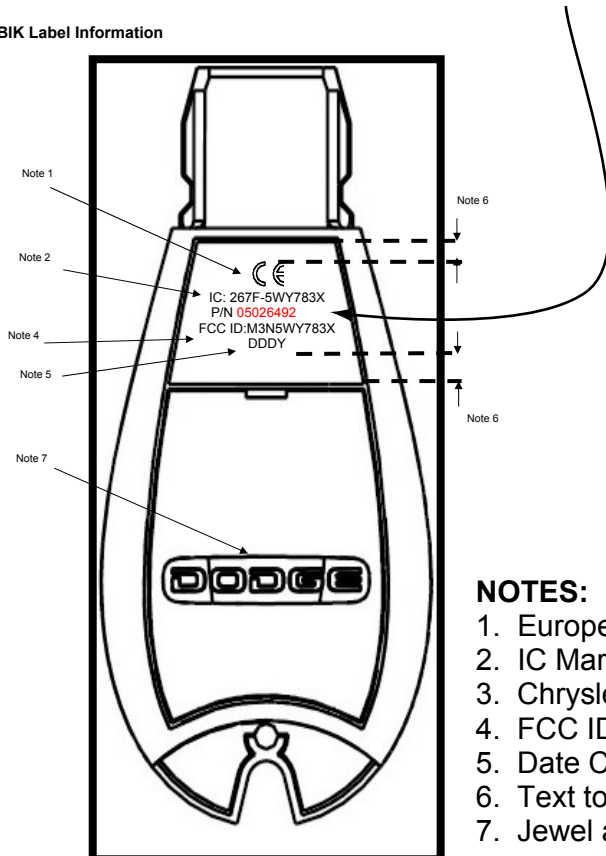

RT Chrysler NA 7 Button Assembly (L, U, LSD, RSD, LG, RST, P) 05026197	RT Dodge NA 7 Button Assembly (L, U, LSD, RSD, LG, RST, P) 05026198	RT Chrysler NA 6 Button Assembly (L, U, LSD, RSD, LG, P) 05026098	RT Dodge NA 6 Button Assembly (L, U, LSD, RSD, LG, P) 05026099
RT Chrysler NA 3 Button Assembly (L, U, P) 05026100	RT / JC Dodge NA 3 Button Assembly (L, U, P) 05026101	RT Chrysler NA 4 Button Assembly (L, U, P, RST) 05026195	RT / JC Dodge NA 4 Button Assembly (L, U, P, RST) 05026196
XK Jeep NA 5 Button Assembly (L, U, F, LG, P) 05026346	XK Jeep NA 6 Button Assembly (L, U, F, RST, LG, P) 05026347	WK Jeep NA 4 Button Assembly (L, U, F, P) 05026308	WK Jeep NA 5 Button Assembly (L, U, F, RST, P) 05026309
LX Dodge NA 4 Button Assembly (L, U, T, P) 05026315	LX Chrysler NA 4 Button Assembly (L, U, T, P) 05026331	LX Dodge NA 5 Button Assembly (L, U, T, RST, P) 05026333	LX Chrysler NA 5 Button Assembly (L, U, T, RST, P) 05026334
LX Dodge NA 4 Button Assembly (L, U, T, P) 05026519	RT Dodge NA 5 Button Assembly (L, U, LSD, RSD, P) 05026623	LX Dodge NA 3 Button Assembly (L, U, P) 05026792	RM VW NA 7 Button Assembly (L, U, LSD, RSD, LG, RST, P) 05026491
RM VW NA 6 Button Assembly (L, U, LSD, RSD, LG, P) 05026492	RM VW NA 5 Button Assembly (L, U, LSD, RSD, LG, P) 05026493	RM VW NA 3 Button Assembly (L, U, P) 05026495	RM VW NA 6 Button Assembly (P, L, U, LSD, RSD, RS) 05026947

FOBIK Label Information

NOTES:

1. European Conformity Marking (European versions only)
2. IC Marking
3. Chrysler Part Number and Revision
4. FCC ID Marking
5. Date Code Marking (DDDY)
6. Text to be centered about centerline of housing, 1.0mm from styling line.
7. Jewel applies to VW, Dodge, Jeep, and Chrysler jewels.