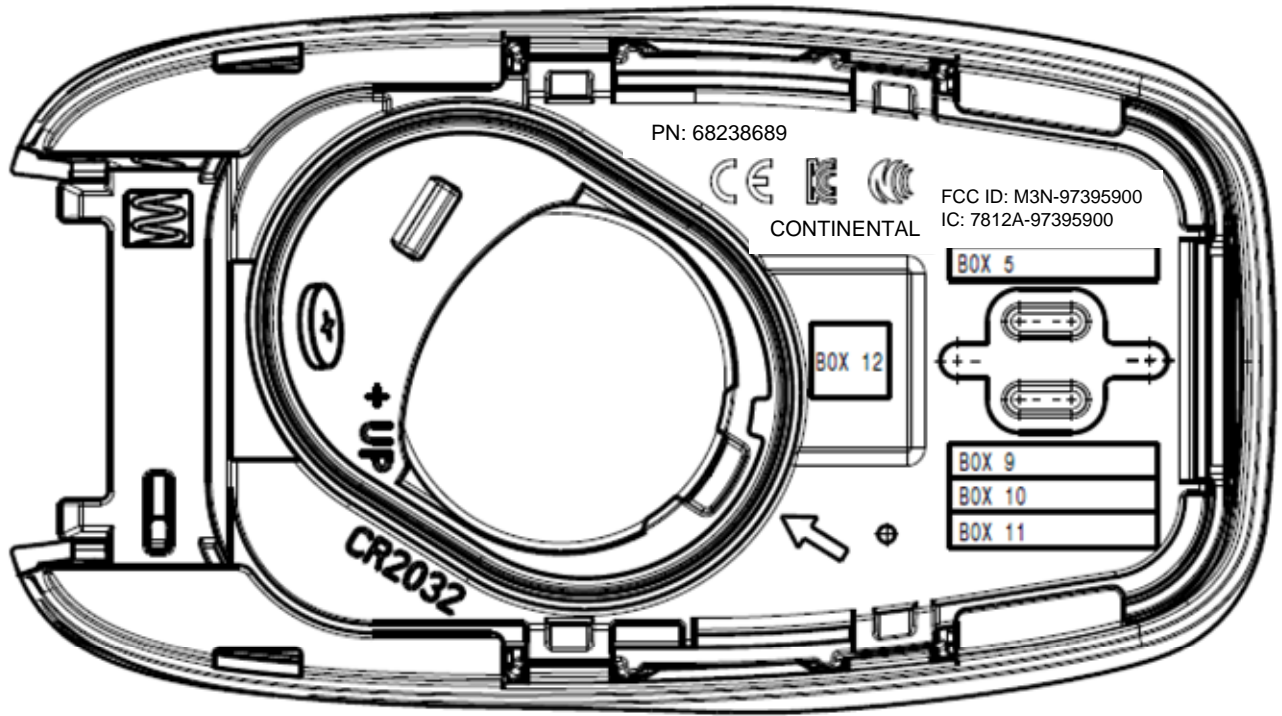

PN: 68217832

CE
CONTINENTAL

FCC ID: M3N-97395900
IC: 7812A-97395900

BOX 5

BOX 9

BOX 10

BOX 11

BOX 12

UP

CR2032

PN: 68238689

CE
CONTINENTAL

FCC ID: M3N-97395900
IC: 7812A-97395900

BOX 5

BOX 9

BOX 10