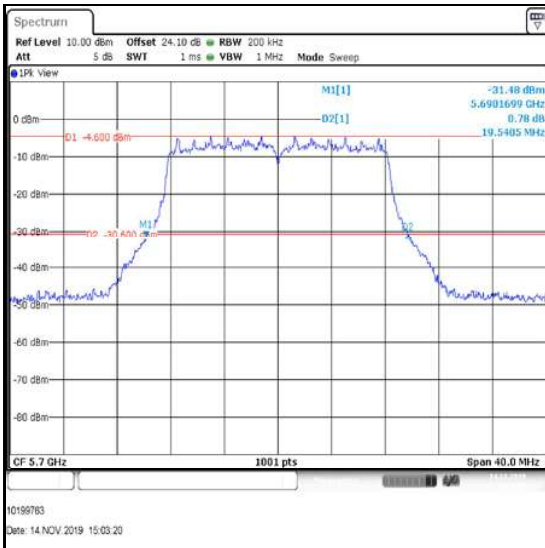

**Results: 802.11a / 20 MHz / MIMO / 3Tx CDD / BPSK / 9 Mbps / Port 2**

Channel	Frequency (MHz)	26 dB Emission Bandwidth (MHz)
Bottom	5500	19.181
Middle	5580	19.381
Top	5700	19.540

**Bottom Channel**

**Middle Channel**