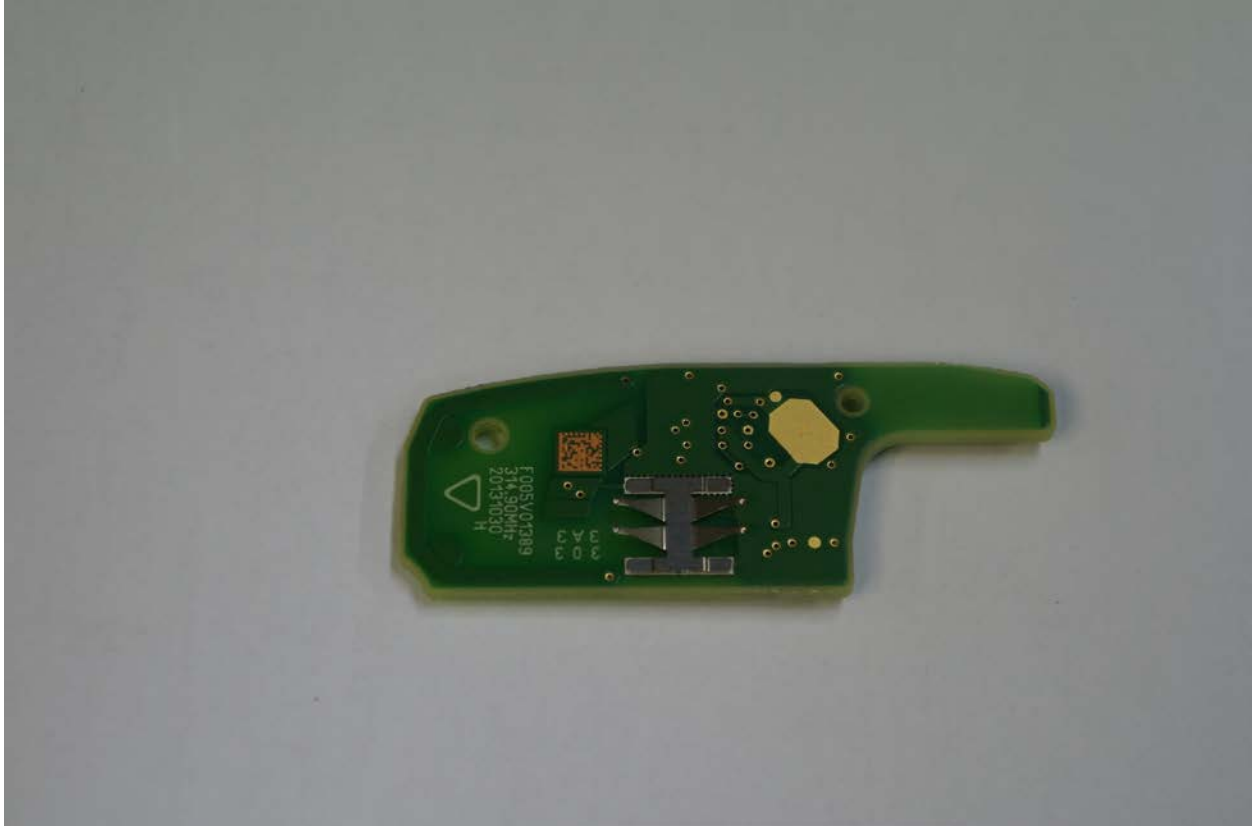

314.9MHz: “T003”
433.92MHz: “T004”

FCC/IC ID Number

314.9 MHZ.- FCC ID:LXP-T003 / IC ID:2298A-T003

433.92 MHZ.- FCC ID:LXP-T004 / IC ID:2298A-T004

1362 TOP AND BOTTOM

1363 TOP AND BOTTOM

1364 TOP AND BOTTOM

1367 TOP AND BOTTOM

1368 TOP AND BOTTOM

1369 TOP AND BOTTOM

1389 TOP AND BOTTOM

1391 TOP AND BOTTOM